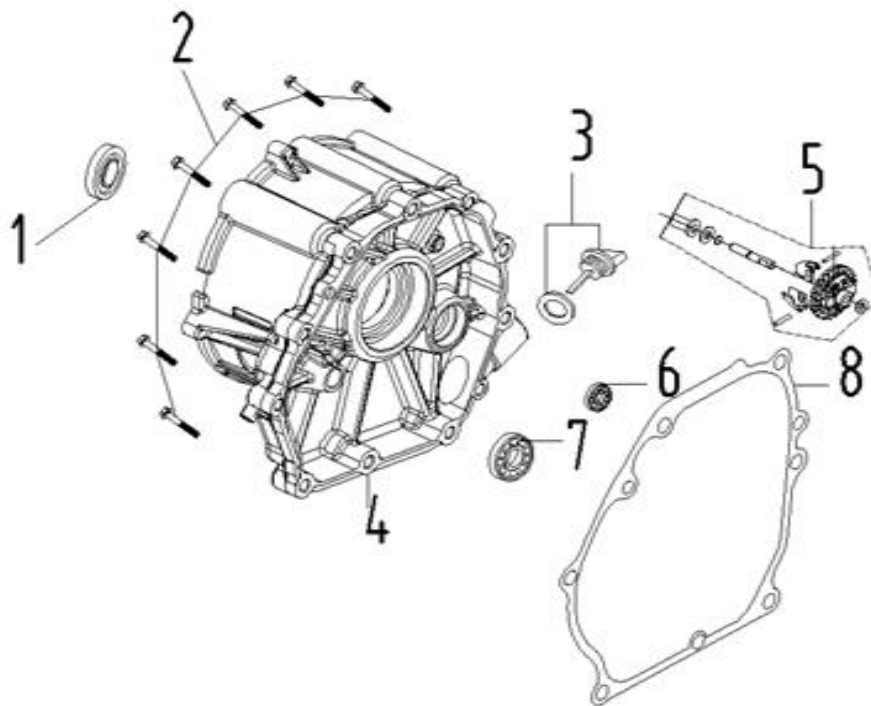

Position	Part number	Name	Name
1	110002051	Držák výfuku	Muffler bracket
6	110002056	Těsnění výfuku	Muffler gasket
9	110002059	Výfuk	Muffler
11	110002061	Držák vzduchového filtru	Air filter bracket

Position	Part number	Name	Name
1	110002062	Kontrolní panel	Control panel
2	110002063	Motor	Engine

Position	Part number	Name	Name
1	110002101	Šroub ventilového víka	Cylinder head cover bolt
2	110002102	Ventilové víko	Cylinder head cover
3	110002103	Těsnění ventilového víka	Cylinder head cover gasket
4	110002104	Hadička odvětrání	Breathing tube
5	100203009	Šroub	Bolt
6	110002106	Kryt hlavy válce	Head cover
7	100207084	Šroub	Bolt
8	110002108	Svorník filtru	Intake stud bolt
9	110002109	Svorník výfuku	Exhaust stud bolt
10	110002110	Hlava válce	Cylinder head
11	A969P	Svíčka zapalování	Spark plug
12	110002112	Těsnění hlavy válce	Cylinder head gasket

Position	Part number	Name	Name
1	100203013	Šroub	Bolt
2	110002115	Olejový spínač	Oil level switch
3	142102	Ložisko	Bearing
4	100203009	Vypouštěcí šroub	Oil drain bolt
6	Pouze celý motor	Kliková skříň	Crankcase
7	642101003	Gufero	Oil seal
8	110002121	Ovládací táhlo regulátoru	Governor control rod
10	110002123	Gufero	Oil seal
15	110002128	Elektrický startér	Electric starter

Position	Part number	Name	Name
1-1	110002140	Píst kompletní	Piston assembly
5	110002142	Ojnice	Connecting rod
6	110002143	Kliková hřídel	Crankshaft

Position	Part number	Name	Name
1-4	110002146	Vahadlo ventilu set	Valve rocker set
5, 13-14	110002148	Zdvíhátko ventilu set	Valve tappet set
6-12	110002154	Ventily set	Valve set
15	110002158	Vačková hřídel	Camshaft
16	110002159	Vyvažovací hřídel	Balance shaft