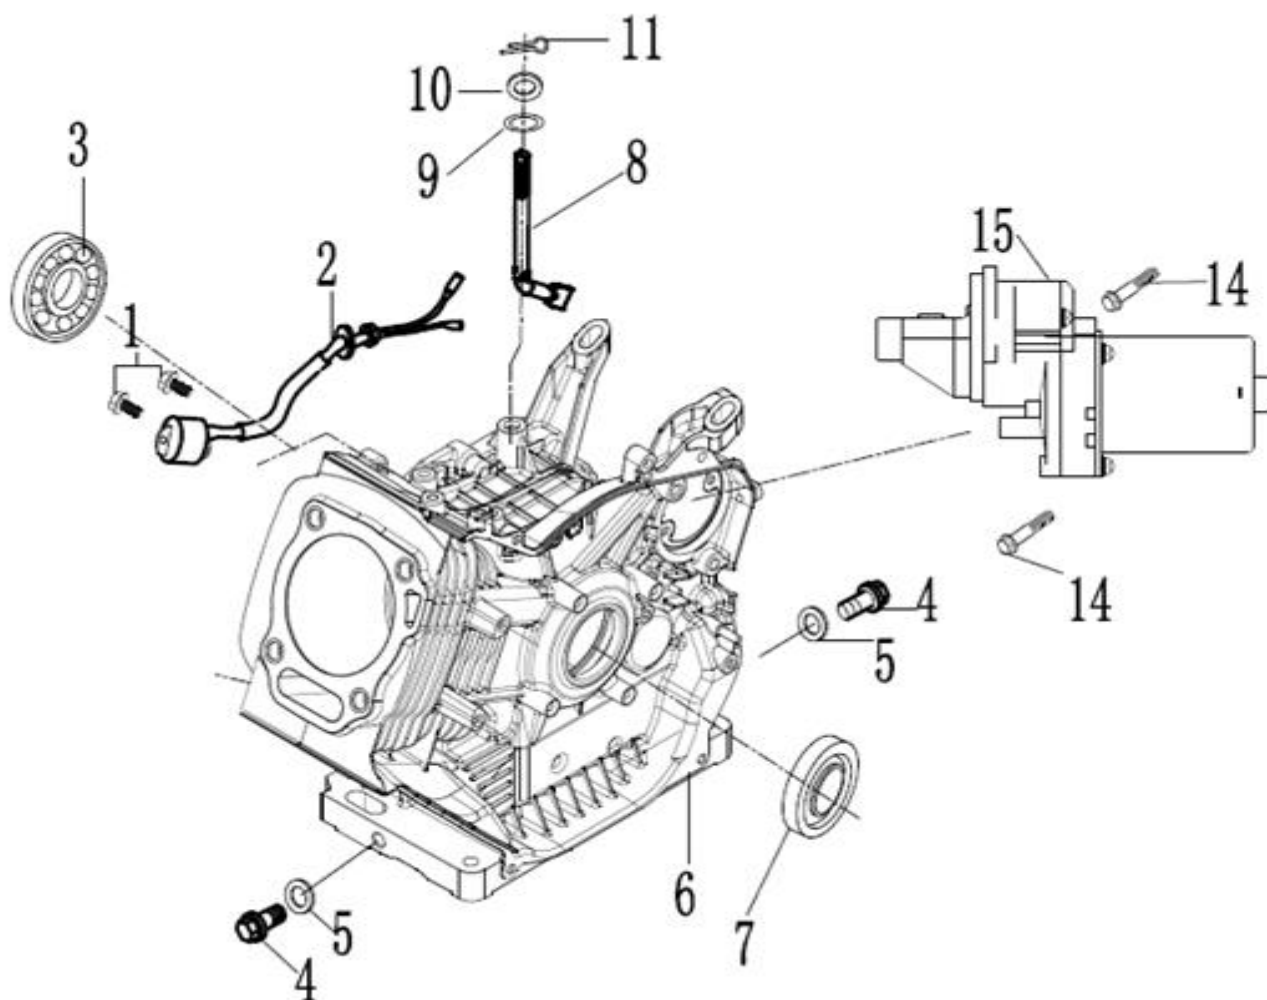

Position	Part number	Název	Name
1	110002026	Grip	Handlebar rubber cover
1-3	110002027	Madlo	Handle
12	110002037	Silenblok	Shock absorber
13			
13-1			
16	110002042	Silenblok	Shock absorber
20	110002046	Osa kol	Wheel axle
22	110002048	Kolo	Wheel
24	110002050	Rám	Frame
25	110002032	Noha	Support foot

Position	Part number	Name	Name
1	100203013	Šroub	Bolt
2	110002115	Olejový spínač	Oil level switch
3	142102	Ložisko	Bearing
4	100203009	Vypouštěcí šroub	Oil drain bolt
6	Pouze celý motor	Kliková skříň	Crankcase
7	642101003	Gufero	Oil seal
8	110002121	Ovládací táhlo regulátoru	Governor control rod
10	110002123	Gufero	Oil seal
15	110002128	Elektrický startér	Electric starter

Position	Part number	Name	Name
1	642101003	Gufero	Oil seal
2	100205037	Šroub	Bolt
3	110002131	Olejová měrka	Oil dipstick
4	110002132	Víko motoru	Crankcase cover
5	110002133	Regulátor otáček	Governor gear
6	142107	Ložisko	Bearing
7	142102	Ložisko	Bearing
8	110002136	Těsnění klikové skříně	Crankcase gasket

Position	Part number	Name	Name
1-1	110002140	Píst kompletní	Piston assembly
5	110002142	Ojnice	Connecting rod
6	110002143	Kliková hřídel	Crankshaft

Position	Part number	Name	Name
1-4	110002146	Vahadlo ventilu set	Valve rocker set
5, 13-14	110002148	Zdvíhátko ventilu set	Valve tappet set
6-12	110002154	Ventily set	Valve set
15	110002158	Vačková hřídel	Camshaft
16	110002159	Vyvažovací hřídel	Balance shaft