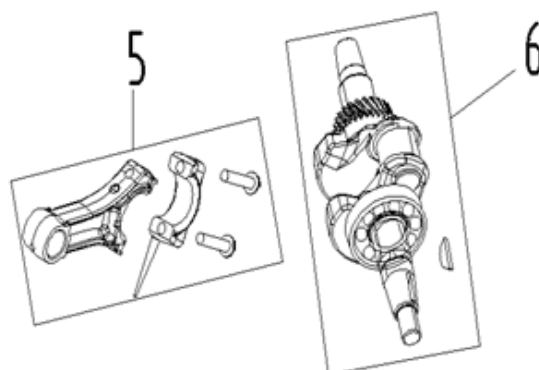

Position	Part number	Name	Name
1-1	110002140	Píst kompletní	Piston assembly
5	110002142	Ojnice	Connecting rod
6	110002143	Kliková hřídel	Crankshaft