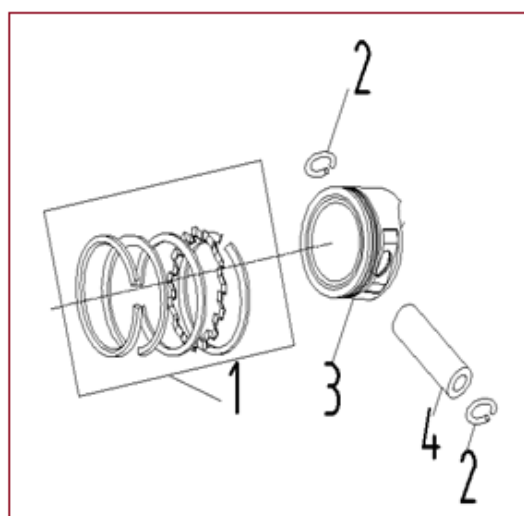

Position	Part number	Name	Name
1-1	110002140	Píst kompletní	Piston assembly
5	110002142	Ojnice	Connecting rod
6	110002143	Kliková hřídel	Crankshaft