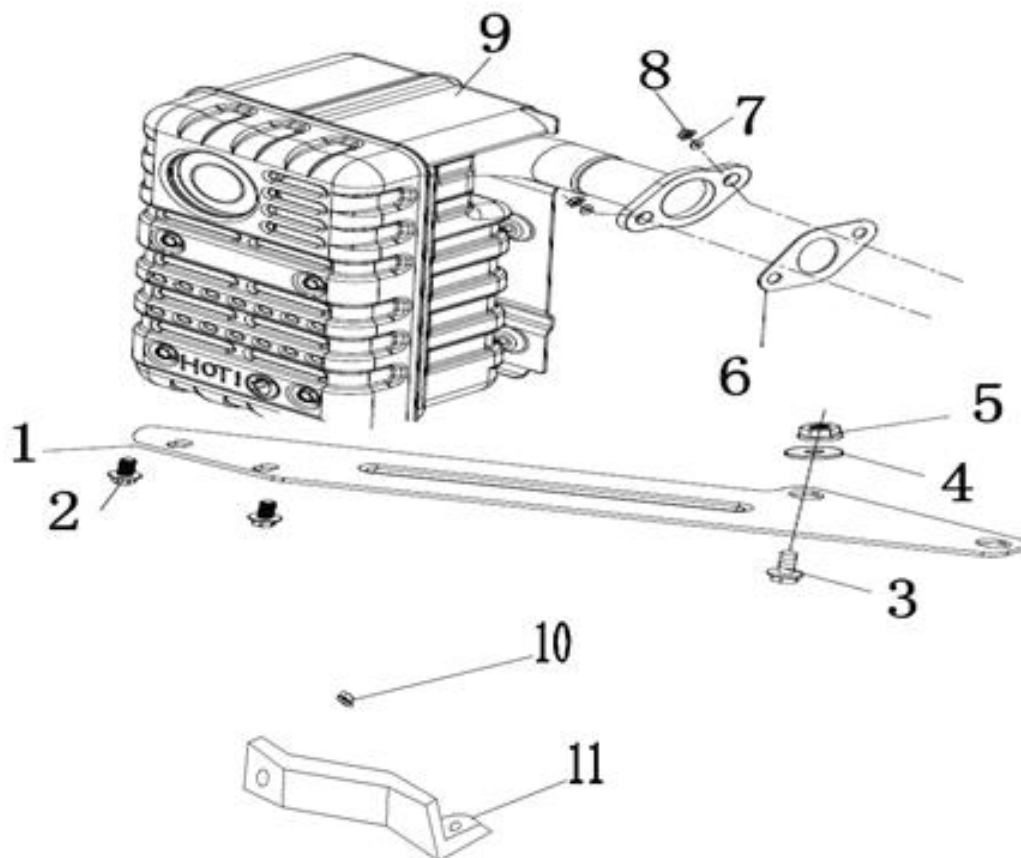

Position	Part number	Name	Name
1	110002051	Držák výfuku	Muffler bracket
6	110002056	Těsnění výfuku	Muffler gasket
9	110002059	Výfuk	Muffler
11	110002061	Držák vzduchového filtru	Air filter bracket