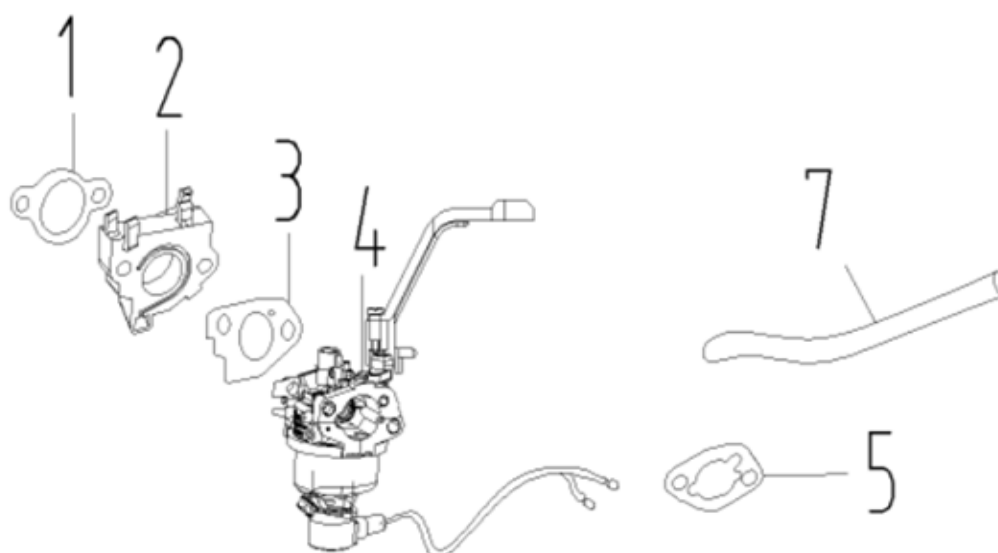

Position	Part number	Name	Name
1	110002101	Šroub ventilového víka	Cylinder head cover bolt
2	110002102	Ventilové víko	Cylinder head cover
3	110002103	Těsnění ventilového víka	Cylinder head cover gasket
4	110002104	Hadička odvětrání	Breathing tube
5	100203009	Šroub	Bolt
6	110002106	Kryt hlavy válce	Head cover
7	100207084	Šroub	Bolt
8	110002108	Svorník filtru	Intake stud bolt
9	110002109	Svorník výfuku	Exhaust stud bolt
10	110002110	Hlava válce	Cylinder head
11	A969P	Svíčka zapalování	Spark plug
12	110002112	Těsnění hlavy válce	Cylinder head gasket

Position	Part number	Name	Name
1	100203013	Šroub	Bolt
2	110002115	Olejový spínač	Oil level switch
3	142102	Ložisko	Bearing
4	100203009	Vypouštěcí šroub	Oil drain bolt
6	Pouze celý motor	Kliková skříň	Crankcase
7	642101003	Gufero	Oil seal
8	110002121	Ovládací táhlo regulátoru	Governor control rod
10	110002123	Gufero	Oil seal
15	110002128	Elektrický startér	Electric starter

Position	Part number	Name	Name
1	642101003	Gufero	Oil seal
2	100205037	Šroub	Bolt
3	110002131	Olejová měrka	Oil dipstick
4	110002132	Víko motoru	Crankcase cover
5	110002133	Regulátor otáček	Governor gear
6	142107	Ložisko	Bearing
7	142102	Ložisko	Bearing
8	110002136	Těsnění klikové skříně	Crankcase gasket

Position	Part number	Name	Name
1-1	110002140	Píst kompletní	Piston assembly
5	110002142	Ojnice	Connecting rod
6	110002143	Kliková hřídel	Crankshaft

Position	Part number	Name	Name
1-4	110002146	Vahadlo ventilu set	Valve rocker set
5, 13-14	110002148	Zdvíhátko ventilu set	Valve tappet set
6-12	110002154	Ventily set	Valve set
15	110002158	Vačková hřídel	Camshaft
16	110002159	Vyvažovací hřídel	Balance shaft