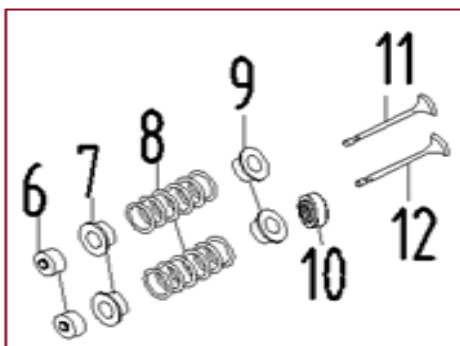

Position	Part number	Name	Name
1-4	110002146	Vahadlo ventilu set	Valve rocker set
5, 13-14	110002148	Zdvíhátko ventilu set	Valve tappet set
6-12	110002154	Ventily set	Valve set
15	110002158	Vačková hřídel	Camshaft
16	110002159	Vyvažovací hřídel	Balance shaft