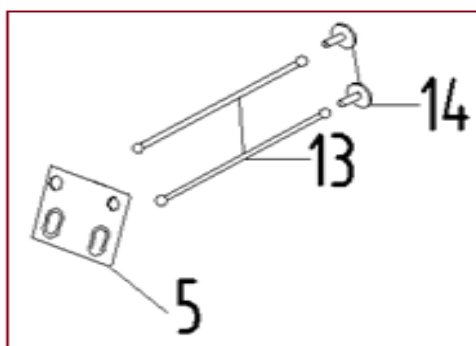

Position	Part number	Name	Name
1-4	110002146	Vahadlo ventilu set	Valve rocker set
5, 13-14	110002148	Zdvíhátko ventilu set	Valve tappet set
6-12	110002154	Ventily set	Valve set
15	110002158	Vačková hřídel	Camshaft
16	110002159	Vyvažovací hřídel	Balance shaft