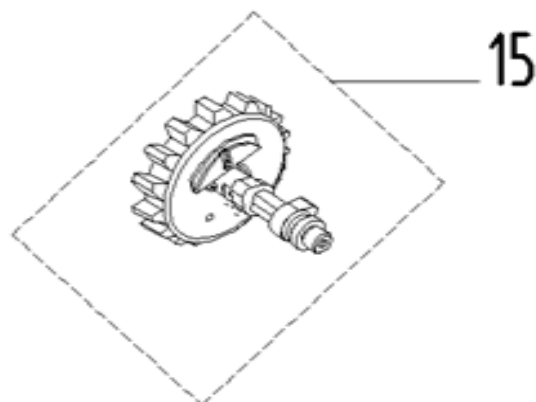

Position	Part number	Name	Name
1	110002101	Šroub ventilového víka	Cylinder head cover bolt
2	110002102	Ventilové víko	Cylinder head cover
3	110002103	Těsnění ventilového víka	Cylinder head cover gasket
4	110002104	Hadička odvětrání	Breathing tube
5	100203009	Šroub	Bolt
6	110002106	Kryt hlavy válce	Head cover
7	100207084	Šroub	Bolt
8	110002108	Svorník filtru	Intake stud bolt
9	110002109	Svorník výfuku	Exhaust stud bolt
10	110002110	Hlava válce	Cylinder head
11	A969P	Svíčka zapalování	Spark plug
12	110002112	Těsnění hlavy válce	Cylinder head gasket

Position	Part number	Name	Name
1	100203013	Šroub	Bolt
2	110002115	Olejový spínač	Oil level switch
3	142102	Ložisko	Bearing
4	100203009	Vypouštěcí šroub	Oil drain bolt
6	Pouze celý motor	Kliková skříň	Crankcase
7	642101003	Gufero	Oil seal
8	110002121	Ovládací táhlo regulátoru	Governor control rod
10	110002123	Gufero	Oil seal
15	110002128	Elektrický startér	Electric starter

Position	Part number	Name	Name
1-1	110002140	Píst kompletní	Piston assembly
5	110002142	Ojnice	Connecting rod
6	110002143	Kliková hřídel	Crankshaft

Position	Part number	Name	Name
1-4	110002146	Vahadlo ventilu set	Valve rocker set
5, 13-14	110002148	Zdvíhátko ventilu set	Valve tappet set
6-12	110002154	Ventily set	Valve set
15	110002158	Vačková hřídel	Camshaft
16	110002159	Vyvažovací hřídel	Balance shaft