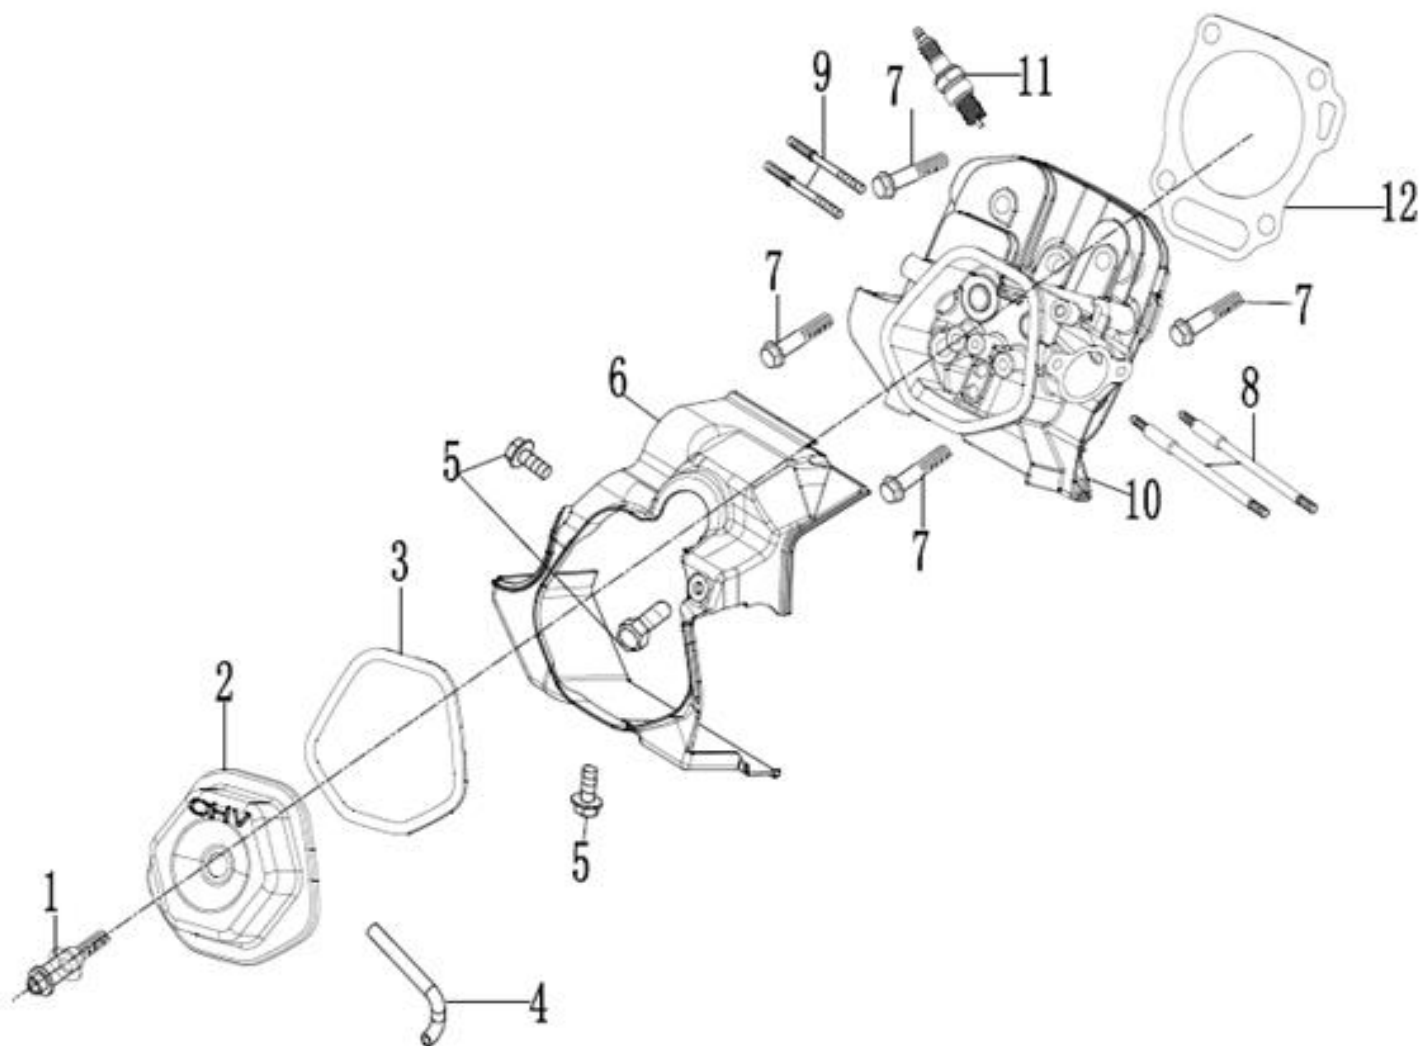

Position	Part number	Name	Name
1	110002101	Šroub ventilového víka	Cylinder head cover bolt
2	110002102	Ventilové víko	Cylinder head cover
3	110002103	Těsnění ventilového víka	Cylinder head cover gasket
4	110002104	Hadička odvětrání	Breathing tube
5	100203009	Šroub	Bolt
6	110002106	Kryt hlavy válce	Head cover
7	100207084	Šroub	Bolt
8	110002108	Svorník filtru	Intake stud bolt
9	110002109	Svorník výfuku	Exhaust stud bolt
10	110002110	Hlava válce	Cylinder head
11	A969P	Svíčka zapalování	Spark plug
12	110002112	Těsnění hlavy válce	Cylinder head gasket