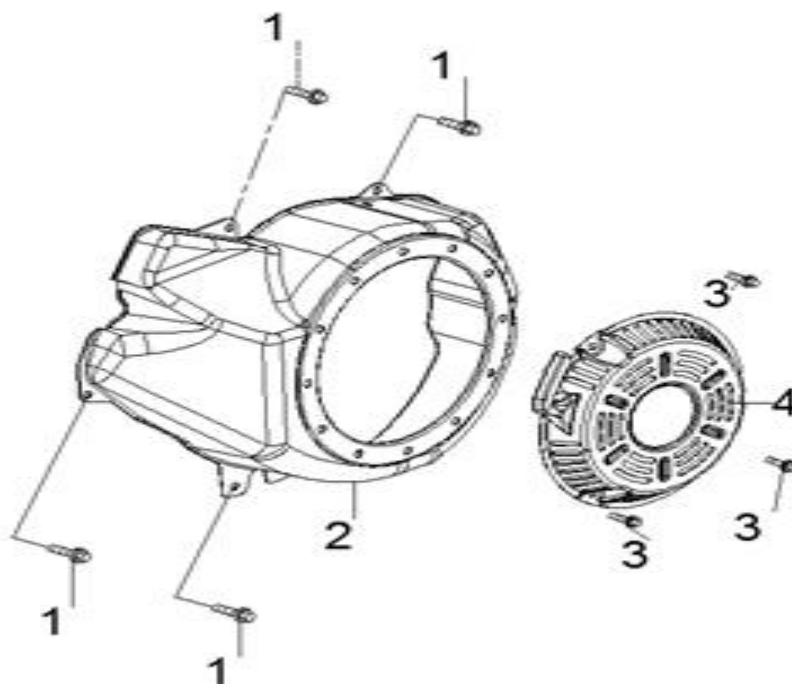

Position	Part number	Name	Name
1	100203013	Šroub	Bolt
2	110002115	Olejový spínač	Oil level switch
3	142102	Ložisko	Bearing
4	100203009	Vypouštěcí šroub	Oil drain bolt
6	Pouze celý motor	Kliková skříň	Crankcase
7	642101003	Gufero	Oil seal
8	110002121	Ovládací táhlo regulátoru	Governor control rod
10	110002123	Gufero	Oil seal
15	110002128	Elektrický startér	Electric starter

Position	Part number	Name	Name
1	642101003	Gufero	Oil seal
2	100205037	Šroub	Bolt
3	110002131	Olejová měrka	Oil dipstick
4	110002132	Víko motoru	Crankcase cover
5	110002133	Regulátor otáček	Governor gear
6	142107	Ložisko	Bearing
7	142102	Ložisko	Bearing
8	110002136	Těsnění klikové skříně	Crankcase gasket

Position	Part number	Name	Name
1-1	110002140	Píst kompletní	Piston assembly
5	110002142	Ojnice	Connecting rod
6	110002143	Kliková hřídel	Crankshaft

Position	Part number	Name	Name
1-4	110002146	Vahadlo ventilu set	Valve rocker set
5, 13-14	110002148	Zdvíhátko ventilu set	Valve tappet set
6-12	110002154	Ventily set	Valve set
15	110002158	Vačková hřídel	Camshaft
16	110002159	Vyvažovací hřídel	Balance shaft

Position	Part number	Name	Name
1	100203009	Šroub	Bolt
2	110002169	Kryt ventilátoru	Fan cover
3	100203009	Šroub	Bolt
4	110002171	Startér mechanický	Starter assembly

Position	Part number	Name	Name
1	100203009	Šroub	Bolt
2	110002174	Deska regulace otáček	Governor board
3	110002175	Vratná pružina	Return spring
4	110002176	Pružina táhla regulace	Governor rod spring
5	110002177	Táhlo regulace otáček	Governor rod
6	110002178	Páka regulace	Governor lever