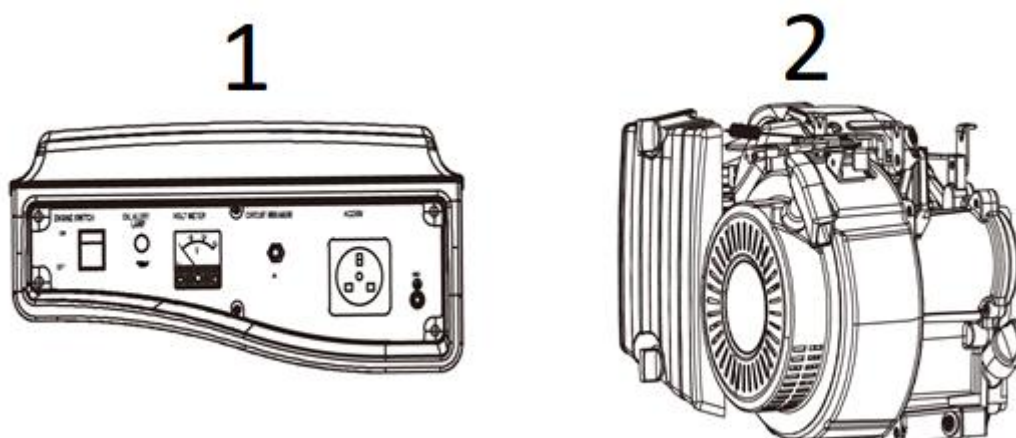

Position	Part number	Name	Name
1	110002062	Kontrolní panel	Control panel
2	110002063	Motor	Engine