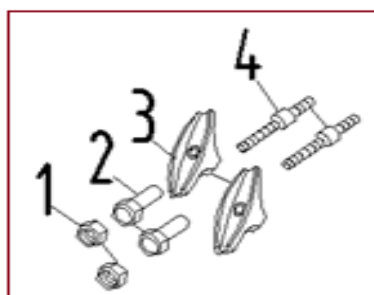

Position	Part number	Name	Name
1-4	110002146	Vahadlo ventilu set	Valve rocker set
5, 13-14	110002148	Zdvíhátko ventilu set	Valve tappet set
6-12	110002154	Ventily set	Valve set
15	110002158	Vačková hřídel	Camshaft
16	110002159	Vyvažovací hřídel	Balance shaft