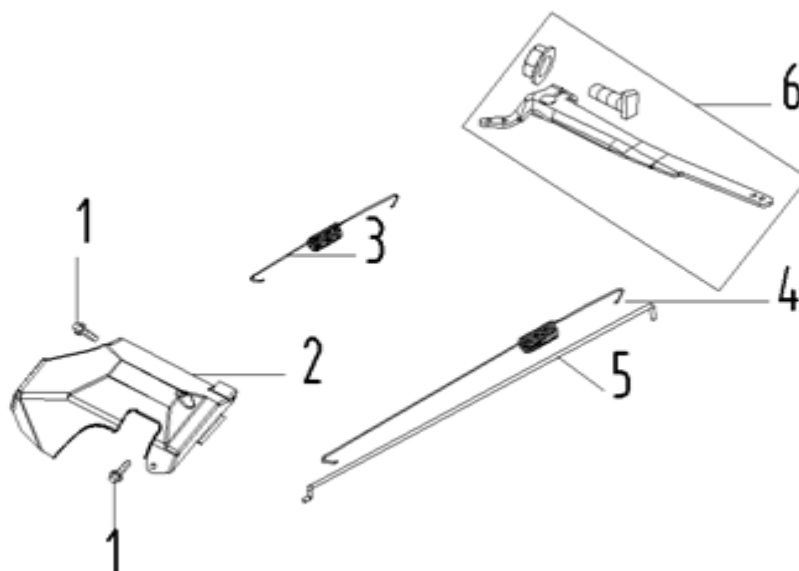

Position	Part number	Name	Name
1-1	110002140	Píst kompletní	Piston assembly
5	110002142	Ojnice	Connecting rod
6	110002143	Kliková hřídel	Crankshaft

Position	Part number	Name	Name
1-4	110002146	Vahadlo ventilu set	Valve rocker set
5, 13-14	110002148	Zdvíhátko ventilu set	Valve tappet set
6-12	110002154	Ventily set	Valve set
15	110002158	Vačková hřídel	Camshaft
16	110002159	Vyvažovací hřídel	Balance shaft

Position	Part number	Name	Name
1	100203009	Šroub	Bolt
2	110002169	Kryt ventilátoru	Fan cover
3	100203009	Šroub	Bolt
4	110002171	Startér mechanický	Starter assembly

Position	Part number	Name	Name
1	100203009	Šroub	Bolt
2	110002174	Deska regulace otáček	Governor board
3	110002175	Vratná pružina	Return spring
4	110002176	Pružina táhla regulace	Governor rod spring
5	110002177	Táhlo regulace otáček	Governor rod
6	110002178	Páka regulace	Governor lever