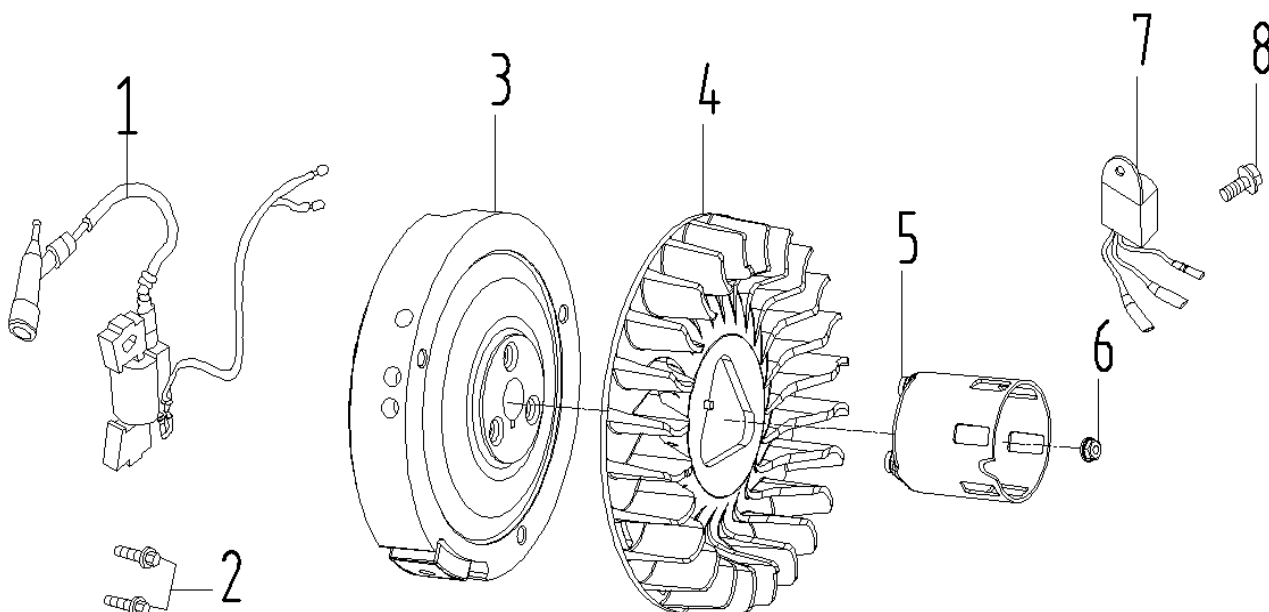

Position	Part number	Name	Name
1-1	110002140	Píst kompletní	Piston assembly
5	110002142	Ojnice	Connecting rod
6	110002143	Kliková hřídel	Crankshaft

Position	Part number	Name	Name
1-4	110002146	Vahadlo ventilu set	Valve rocker set
5, 13-14	110002148	Zdvíhátko ventilu set	Valve tappet set
6-12	110002154	Ventily set	Valve set
15	110002158	Vačková hřídel	Camshaft
16	110002159	Vyvažovací hřídel	Balance shaft

Position	Part number	Name	Name
1	100203009	Šroub	Bolt
2	110002169	Kryt ventilátoru	Fan cover
3	100203009	Šroub	Bolt
4	110002171	Startér mechanický	Starter assembly

Position	Part number	Name	Name
1	100203009	Šroub	Bolt
2	110002174	Deska regulace otáček	Governor board
3	110002175	Vratná pružina	Return spring
4	110002176	Pružina táhla regulace	Governor rod spring
5	110002177	Táhlo regulace otáček	Governor rod
6	110002178	Páka regulace	Governor lever