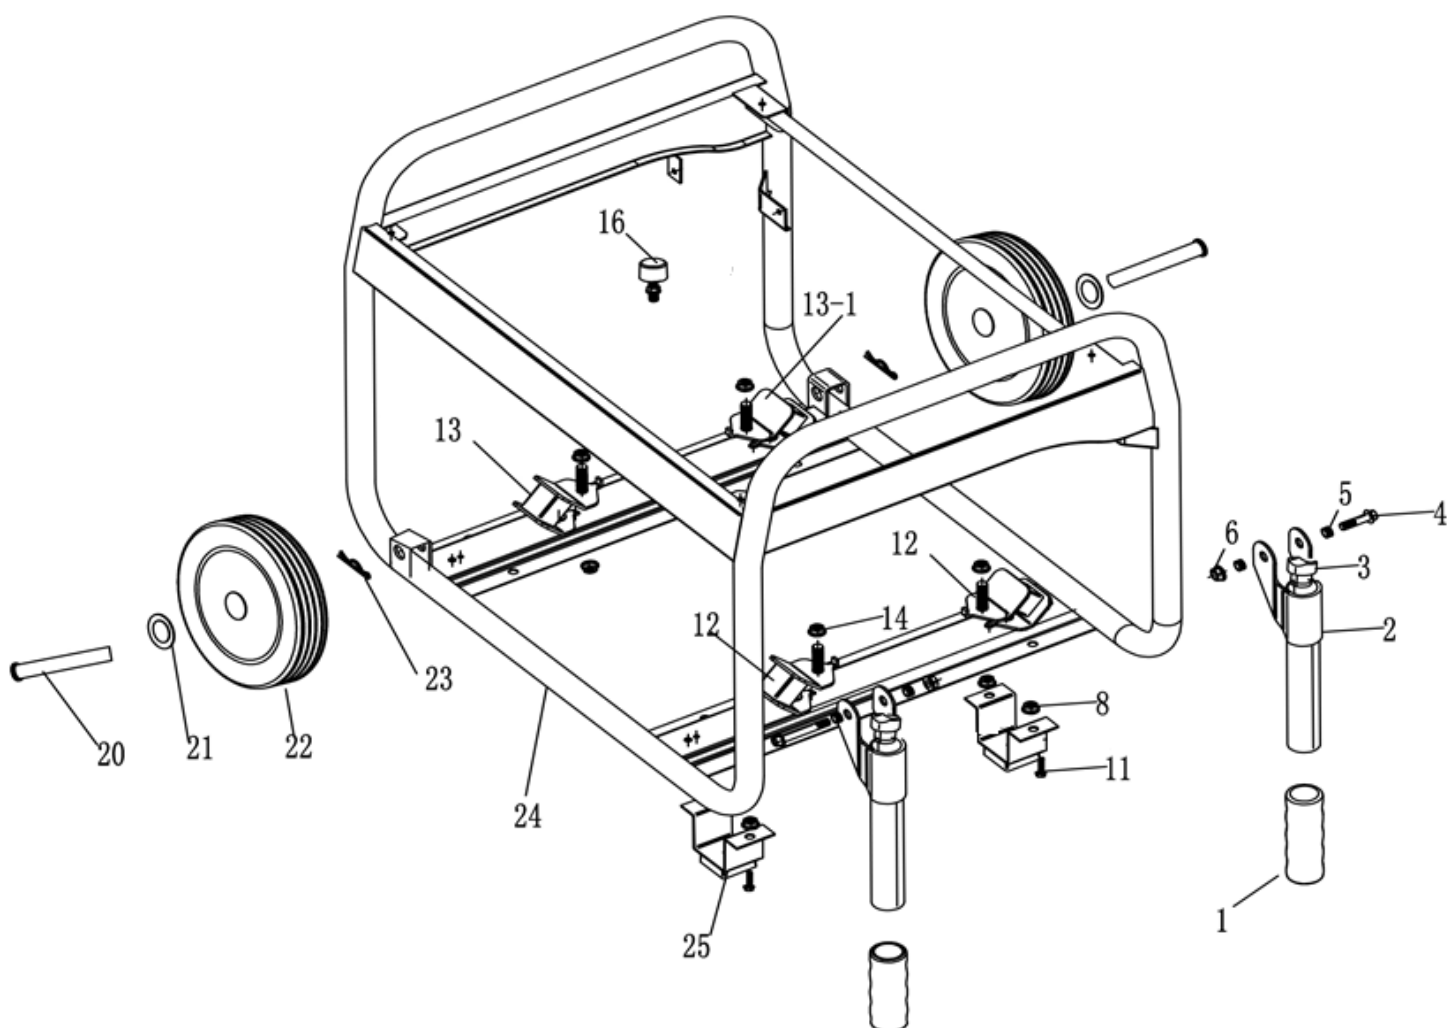

Position	Part number	Název	Name
A	110002000	Palivová nádrž kompletní	Fuel tank assembly
1	110002001	Palivová zátka	Fuel tank cap
2	110002002	Sítka nádrže	Fuel tank sieve
3	110002003	Palivová měrka	Fuel gauge
7	110002007	Sílenblok nádrže	Rubber pad
8	110002008	Palivový kohout	Fuel faucet
10	110002010	Palivová hadička	Fuel pipe

Position	Part number	Název	Name
1	110002026	Grip	Handlebar rubber cover
1-3	110002027	Madlo	Handle
12	110002037	Silenblok	Shock absorber
13			
13-1			
16	110002042	Silenblok	Shock absorber
20	110002046	Osa kol	Wheel axle
22	110002048	Kolo	Wheel
24	110002050	Rám	Frame
25	110002032	Noha	Support foot

Position	Part number	Name	Name
1	100203013	Šroub	Bolt
2	110002115	Olejový spínač	Oil level switch
3	142102	Ložisko	Bearing
4	100203009	Vypouštěcí šroub	Oil drain bolt
6	Pouze celý motor	Kliková skříň	Crankcase
7	642101003	Gufero	Oil seal
8	110002121	Ovládací táhlo regulátoru	Governor control rod
10	110002123	Gufero	Oil seal
15	110002128	Elektrický startér	Electric starter

Position	Part number	Name	Name
1	642101003	Gufero	Oil seal
2	100205037	Šroub	Bolt
3	110002131	Olejová měrka	Oil dipstick
4	110002132	Víko motoru	Crankcase cover
5	110002133	Regulátor otáček	Governor gear
6	142107	Ložisko	Bearing
7	142102	Ložisko	Bearing
8	110002136	Těsnění klikové skříně	Crankcase gasket