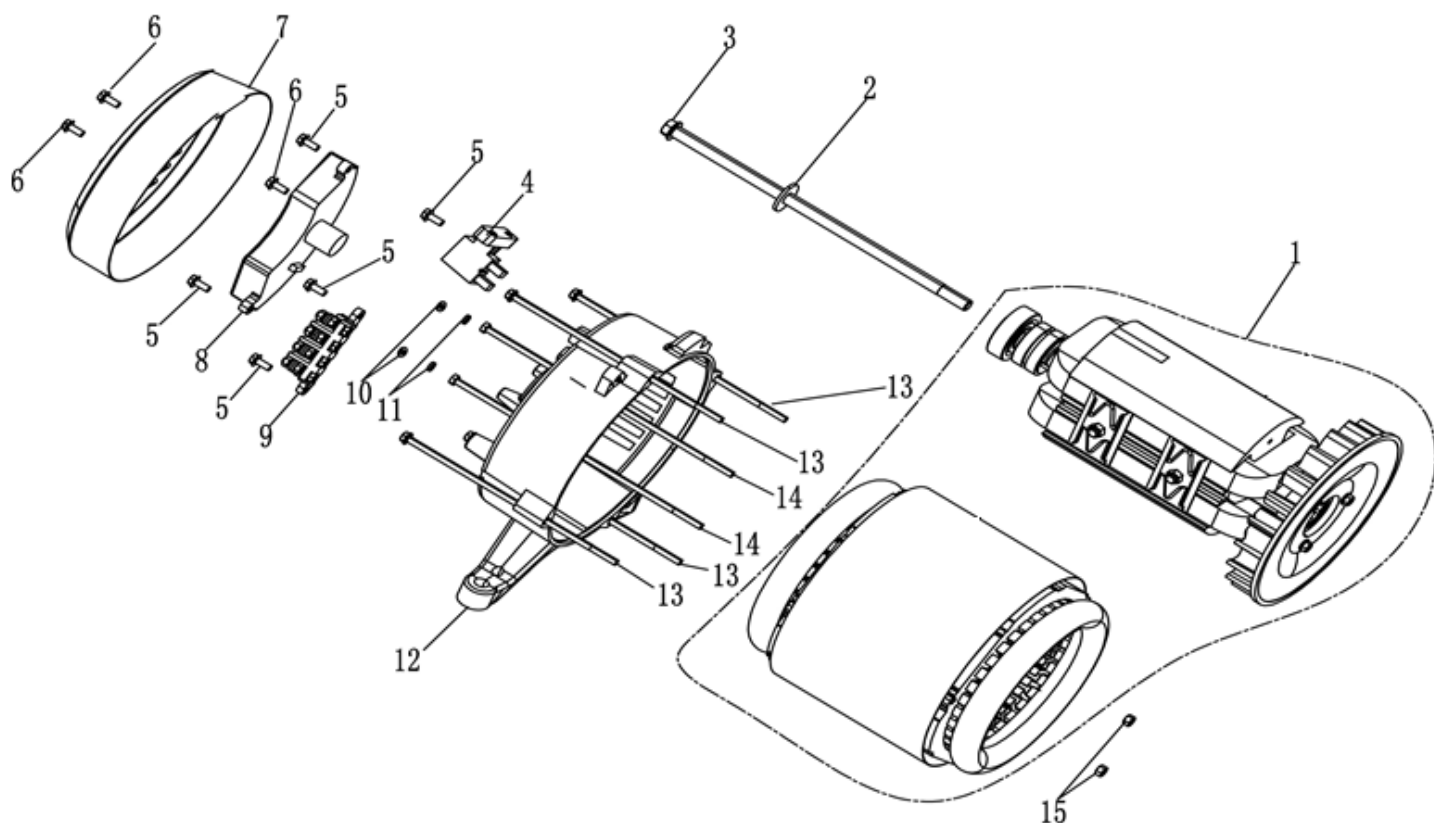

Position	Part number	Název	Name
A	110002000	Palivová nádrž kompletní	Fuel tank assembly
1	110002001	Palivová zátka	Fuel tank cap
2	110002002	Sítka nádrže	Fuel tank sieve
3	110002003	Palivová měrka	Fuel gauge
7	110002007	Sílenblok nádrže	Rubber pad
8	110002008	Palivový kohout	Fuel faucet
10	110002010	Palivová hadička	Fuel pipe

Position	Part number	Název	Name
1	110002011	Alternátor	Alternator
4	110002014	Uhlík	Carbon brush
7	110002017	Kryt alternátoru	Alternator cover
8	110002018	Cívka AVR	AVR voltage regulator
9	110002019	Svorkovnice	Terminal
10	120102	Podložka	Washer
11	120202	Pružná podložka	Spring washer
12	110002022	Držák alternátoru	Alternator bracket

Position	Part number	Name	Name
1	100203013	Šroub	Bolt
2	110002115	Olejový spínač	Oil level switch
3	142102	Ložisko	Bearing
4	100203009	Vypouštěcí šroub	Oil drain bolt
6	Pouze celý motor	Kliková skříň	Crankcase
7	642101003	Gufero	Oil seal
8	110002121	Ovládací táhlo regulátoru	Governor control rod
10	110002123	Gufero	Oil seal
15	110002128	Elektrický startér	Electric starter

Position	Part number	Name	Name
1	642101003	Gufero	Oil seal
2	100205037	Šroub	Bolt
3	110002131	Olejová měrka	Oil dipstick
4	110002132	Víko motoru	Crankcase cover
5	110002133	Regulátor otáček	Governor gear
6	142107	Ložisko	Bearing
7	142102	Ložisko	Bearing
8	110002136	Těsnění klikové skříně	Crankcase gasket