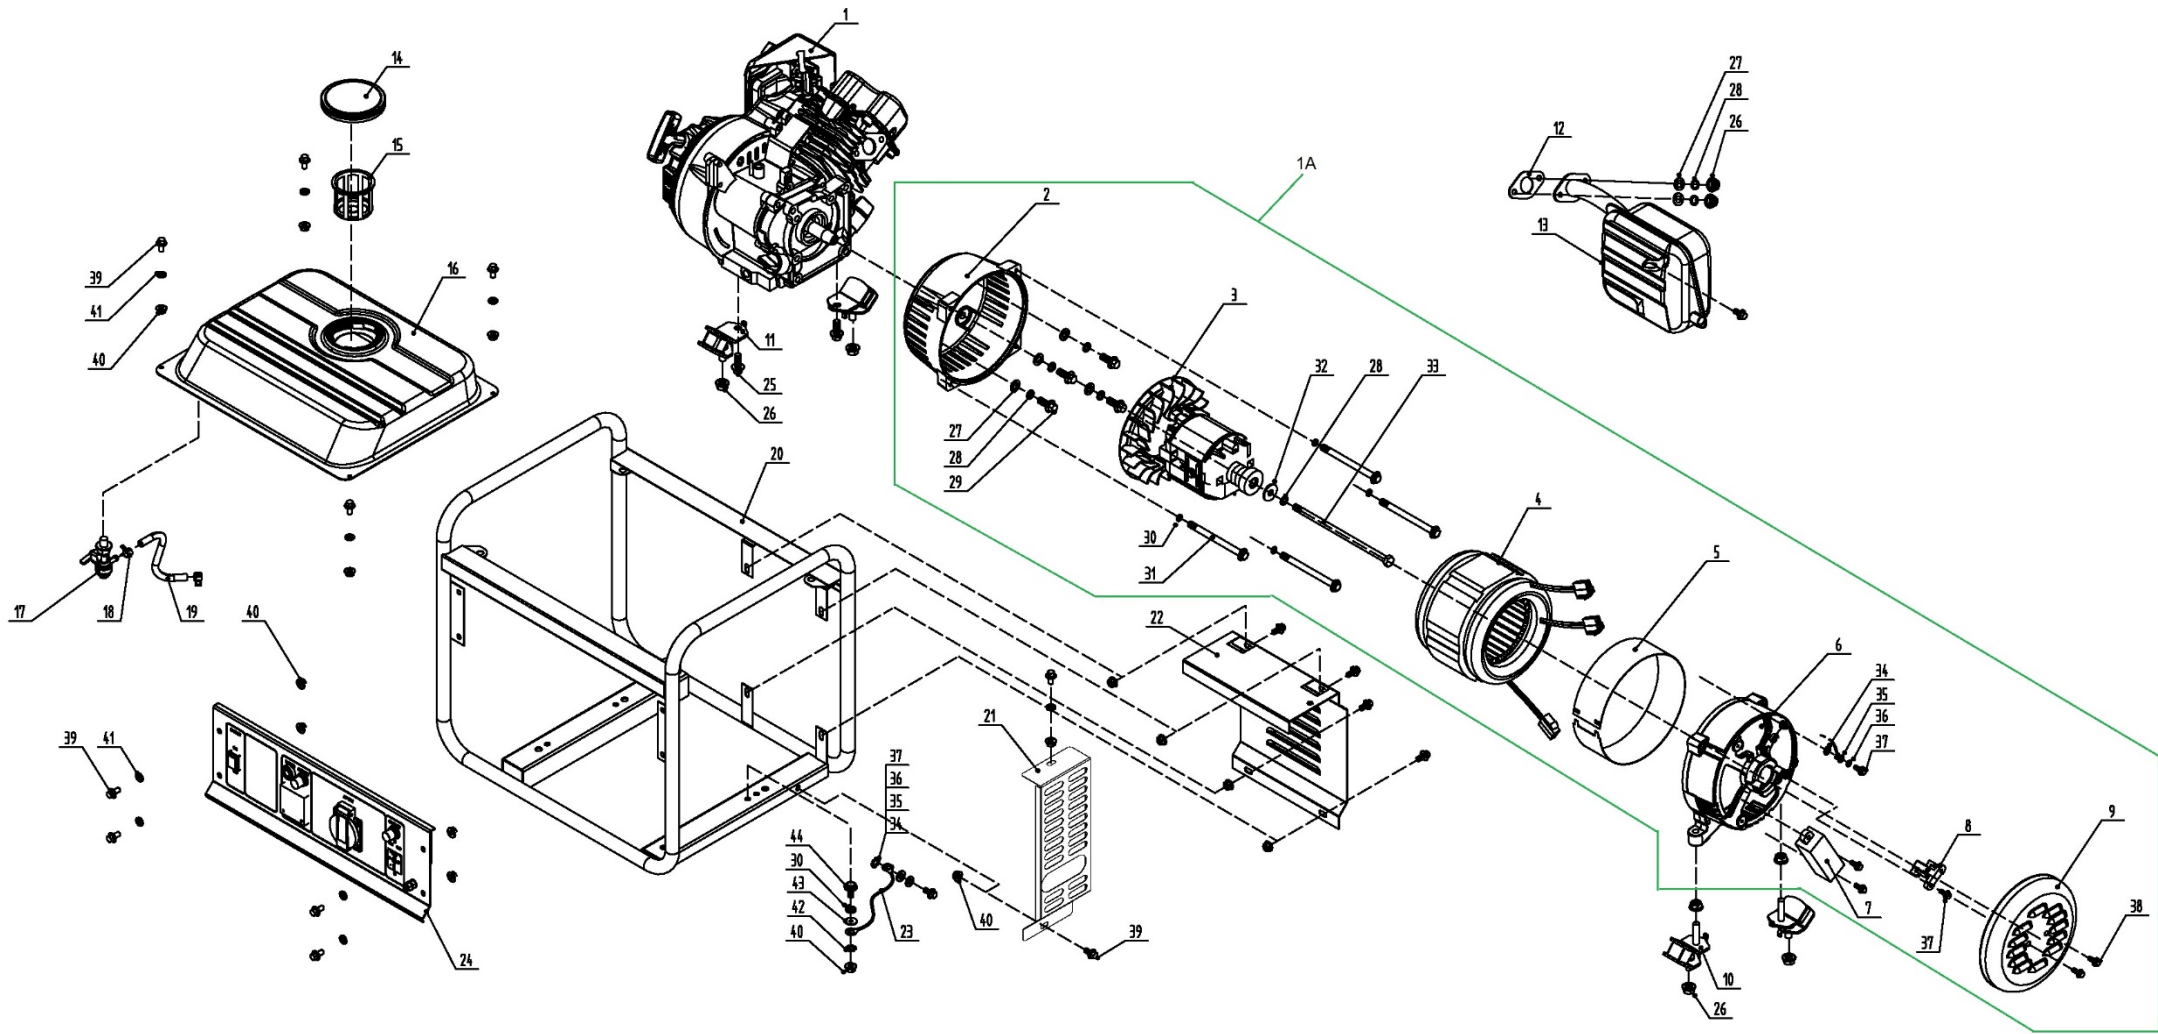

HECHT® GG 1300

made for garden

Position	Part number	Název	Name
1A	Nedostupné	Alternátor kompletní	Alternator assembly
1	Nedostupné	Motor UP154	Engine UP154
2	Nedostupné	Přední kryt motoru	Front engine cover
3	Nedostupné	Rotor	Rotor
4	Nedostupné	Stator	Stator
5	Nedostupné	Ochranný kryt	Protection board
6	Nedostupné	Kryt alternátoru	Rear engine cover
7	029030610201	Cívka AVR 3kW	AVR 3kW
7	029030610202	Kondenzátor 12uF	Capacitor 12uF
8	029030700100	Uhlík	Carbon brush
9	Nedostupné	Zadní kryt motoru	Rear end housing
10	029910300201	Silenblok	Shock absorber 2
11	Nedostupné	Silenblok	Shock absorber 1
12	Nedostupné	Těsnění výfuku	Muffler gasket
13	Nedostupné	Výfuk	Muffler
14	029019901101	Zátka palivové nádrže	Fuel tank cap
15	95006002	Sítka nádrže	Fliter cup
16	029010100100	Palivová nádrž	Fuel tank
17	Nedostupné	Palivový kohout	Fuel tank faucet
18	Nedostupné	Svorka hadičky	Pipeline clamp 8
19	Nedostupné	Palivová hadička	Oil pipe
20	022040800001	Rám	Frame
21	Nedostupné	Boční kryt výfuku	Muffler side cover
22	Nedostupné	Kryt výfuku	Muffler outer cover
23	Nedostupné	Kabel uzemnění	Grounding wire
24	029020100047	Kontrolní panel	Control panel
25	100205013	Šroub	Bolt
26	110205	Matice	Nut
27	120105	Podložka	Washer
28	120205	Podložka	Plain washer
29	100205017	Šroub	Bolt
30	120203	Podložka	Washer
32	120305	Podložka	Washer
34	120202	Podložka	Washer