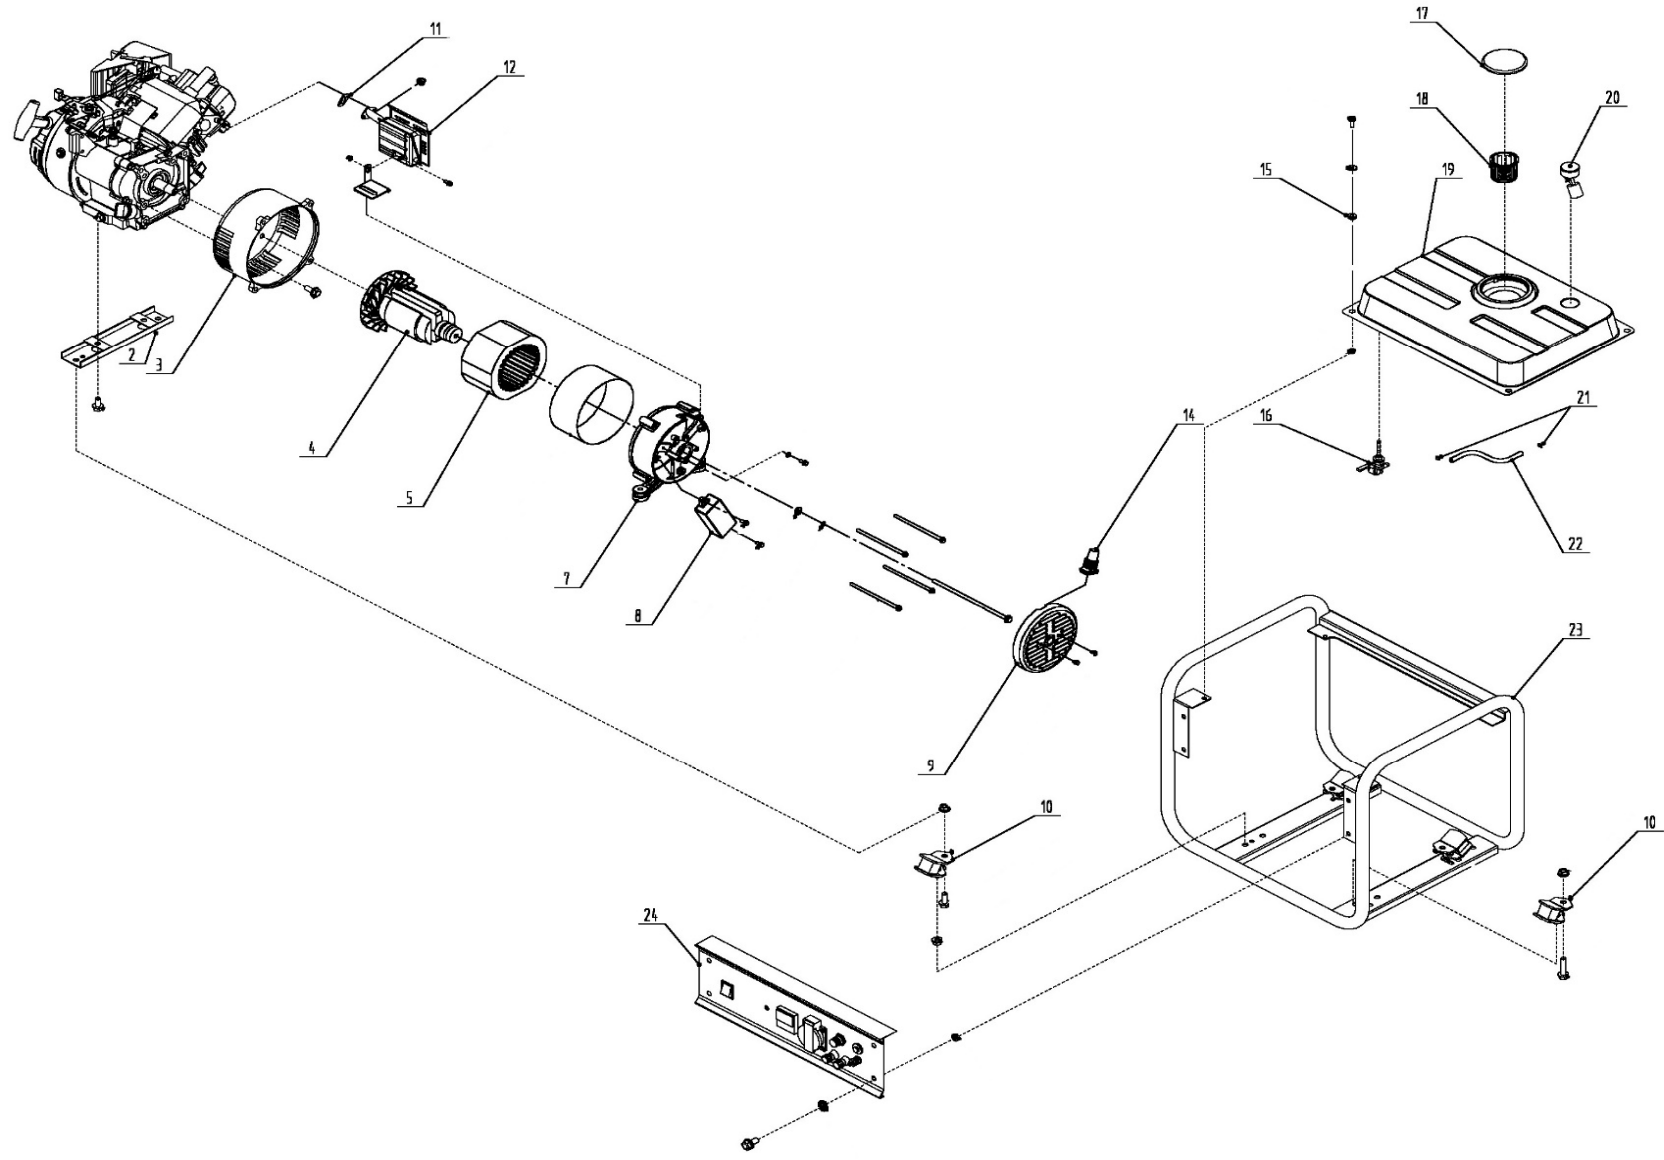

HECHT®
made for garden

GG 1300

Position	Part number	Název	Name
2	130000002	Deska	Plate
3	130000003	Kryt motoru	Motor cover
4	130000004	Rotor	Rotor
5	130000005	Stator	Stator
7	130000007	Zadní kryt alternátoru	End cover
8	130000008	Kondenzátor 25uF	Capacitor 25uF
9	130000009	Plastový kryt	Plastic cover
10	130000010	Silenblok	Rubber shock absorber
11	130000011	Těsnění výfuku	Muffler gasket
12	130000012	Výfuk	Muffler
16	02901990070904	Palivový kohout	Fuel faucet
17	130000017	Zátka palivové nádrže	Fuel tank cap
18	130000018	Sítka nádrže	Fuel tank filter
19	130000019	Palivová nádrž	Fuel tank
20	130000020	Palivová měrka	Fuel gauge
21	950000713	Svorka hadičky	Fuel tube clip
22	130000022	Palivová hadička	Fuel tube
23	130000023	Rám	Frame
24	130000024	Panel	Panel