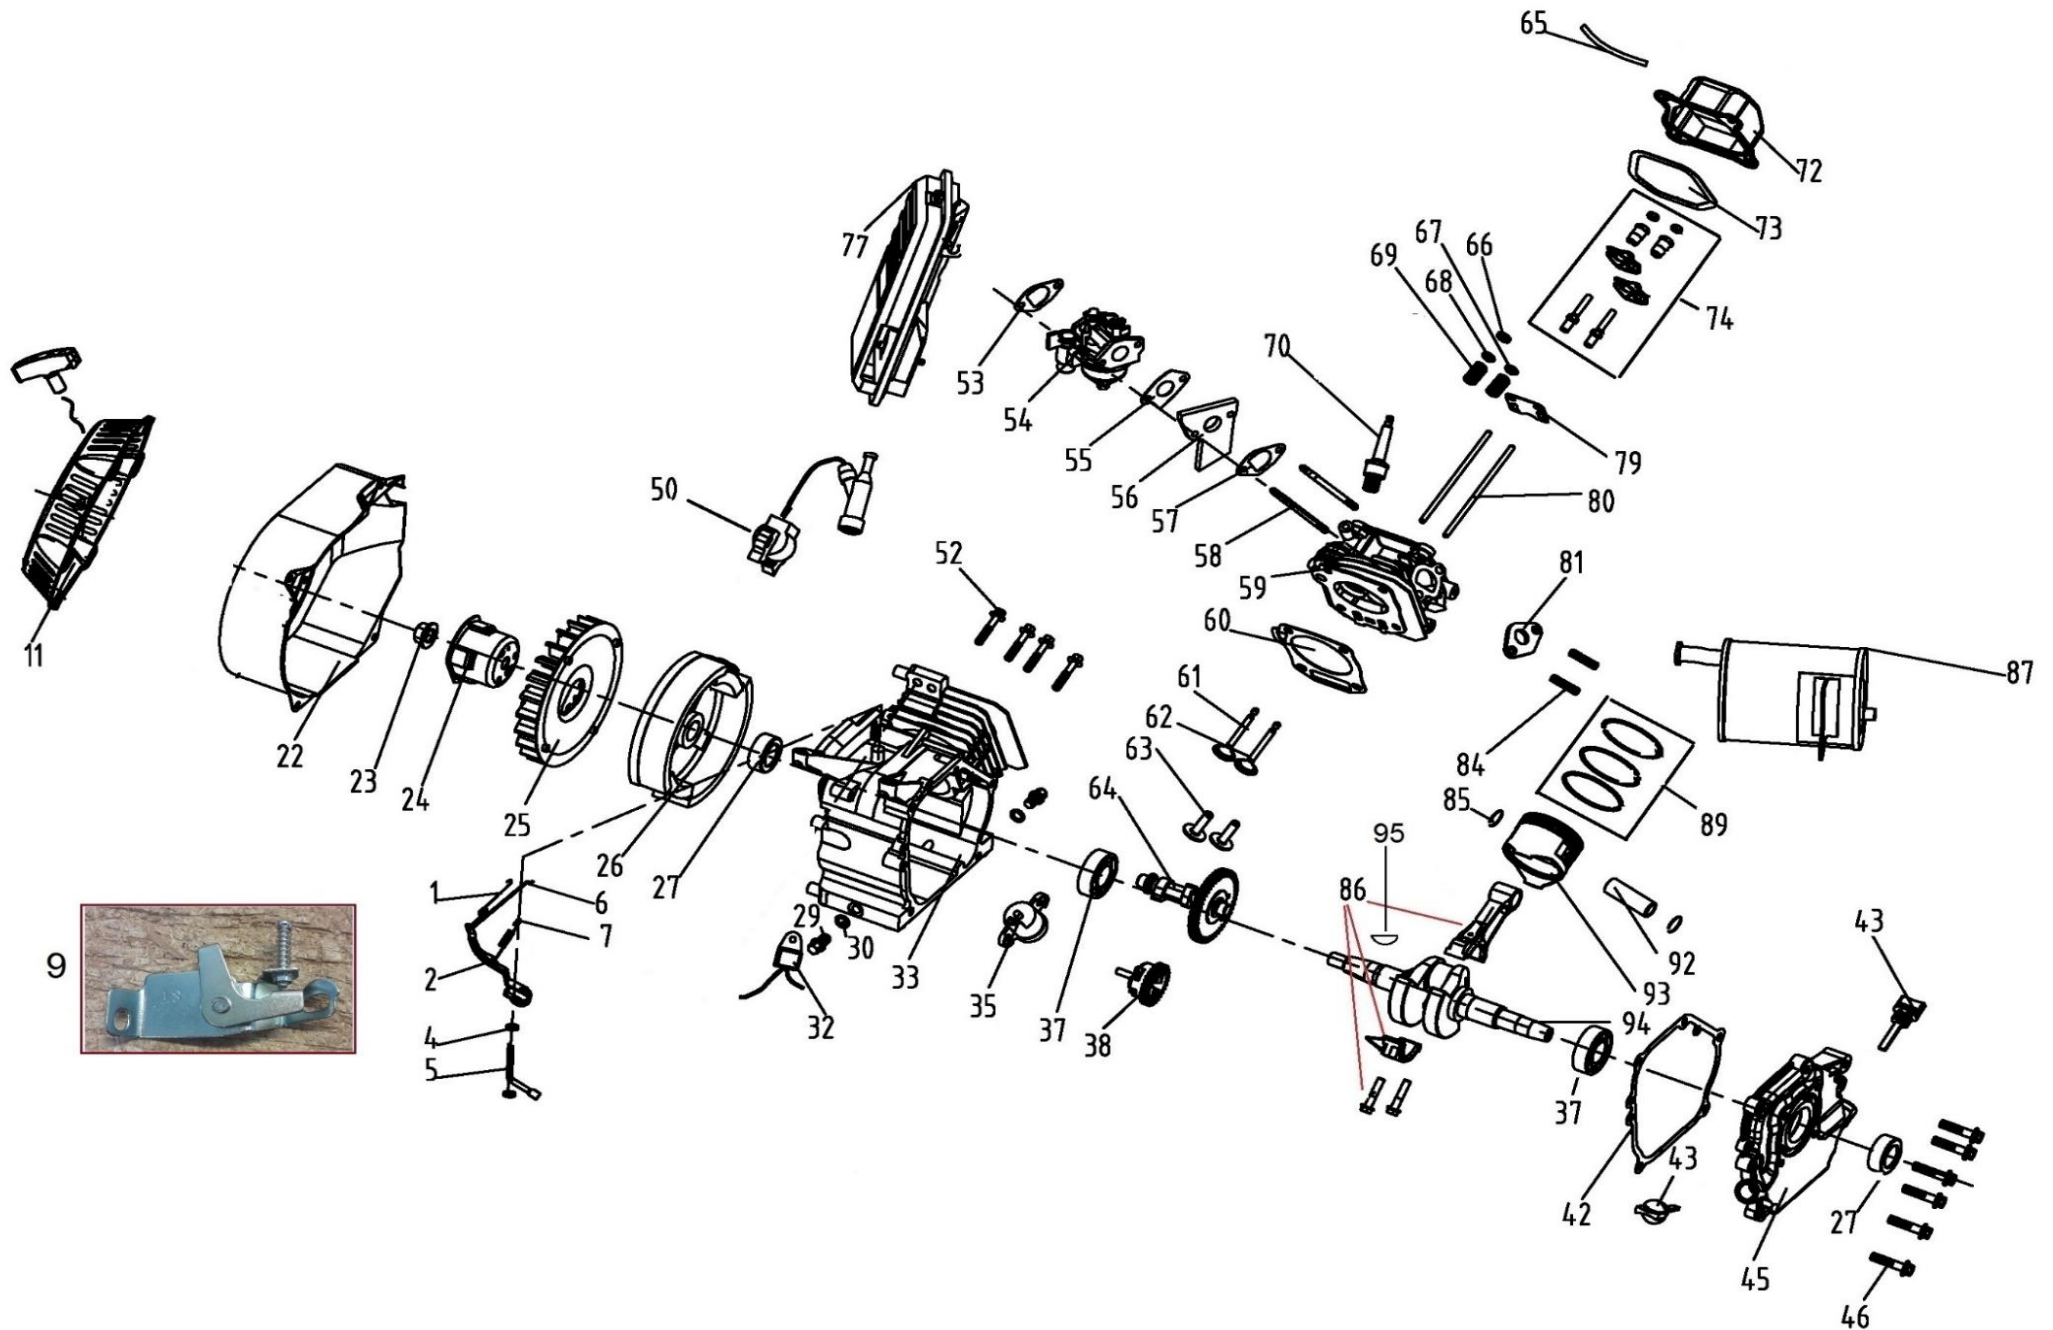

Position	Part number	Název	Name
1	250001001	Pružina táhla regulátoru	Governor rod spring
2	250001002	Páka regulátoru	Governor lever
4	25100123501	Gufero	Oil seal
5	250001005	Ovládací táhlo regulátoru	Governor control rod
6	250001006	Táhlo regulátoru	Governor rod
7	250001007	Vratná pružina	Return spring
9	250001009	Deska regulace otáček	Governor boarda
11	250001011	Startér mechanický	Starter assembly
22	250001022	Kryt ventilátoru	Fan cover
23	250001023	Matice	Nut
24	250001024	Miska startéru	Starter idle pulley
25	250001025	Ventilátor	Fan
26	250001026	Setrvačník	Flywheel
27	620801003	Gufero	Oil seal
29	250001029	Vypouštěcí šroub	Oil drain bolt
30	250001030	Podložka	Washer
32	250001032	Olejevý sensor	Oil sensor
33	Nedostupné	Kliková skříň	Crankcase
35	368001035	Olejevý spínač	Oil level switch
37	142105	Ložisko	Bearing
38	250001038	Regulátor otáček	Governor gear
42	710003004	Těsnění klikové skříňe	Crankcase gasket
43	250001043	Olejová měrka	Oil dipstick
45	250001045	Víko klikové skříňe	Crankcase cover
46	100205032	Šroub	Bolt
50	250001050	Cívka zapalování	Ignition coil
52	250001052	Šroub hlavy válce	Cylinder head bolt
53	250001053	Těsnění vzduchového filtru	Air filter gasket
54	250001054	Karburátor	Carburetor
55	250001055	Těsnění karburátoru	Carburetor gasket
56	250001056	Příruby karburátoru	Carburetor insulator
57	250001057	Těsnění příruby karburátoru	Insulator gasket
58	250001058	Svorník karburátoru	Carburetor stud bolt
59	250001059	Hlava válce	Cylinder head
60	785001027	Těsnění hlavy válce	Cylinder head gasket
61	250001061	Výfukový ventil	Exhaust valve