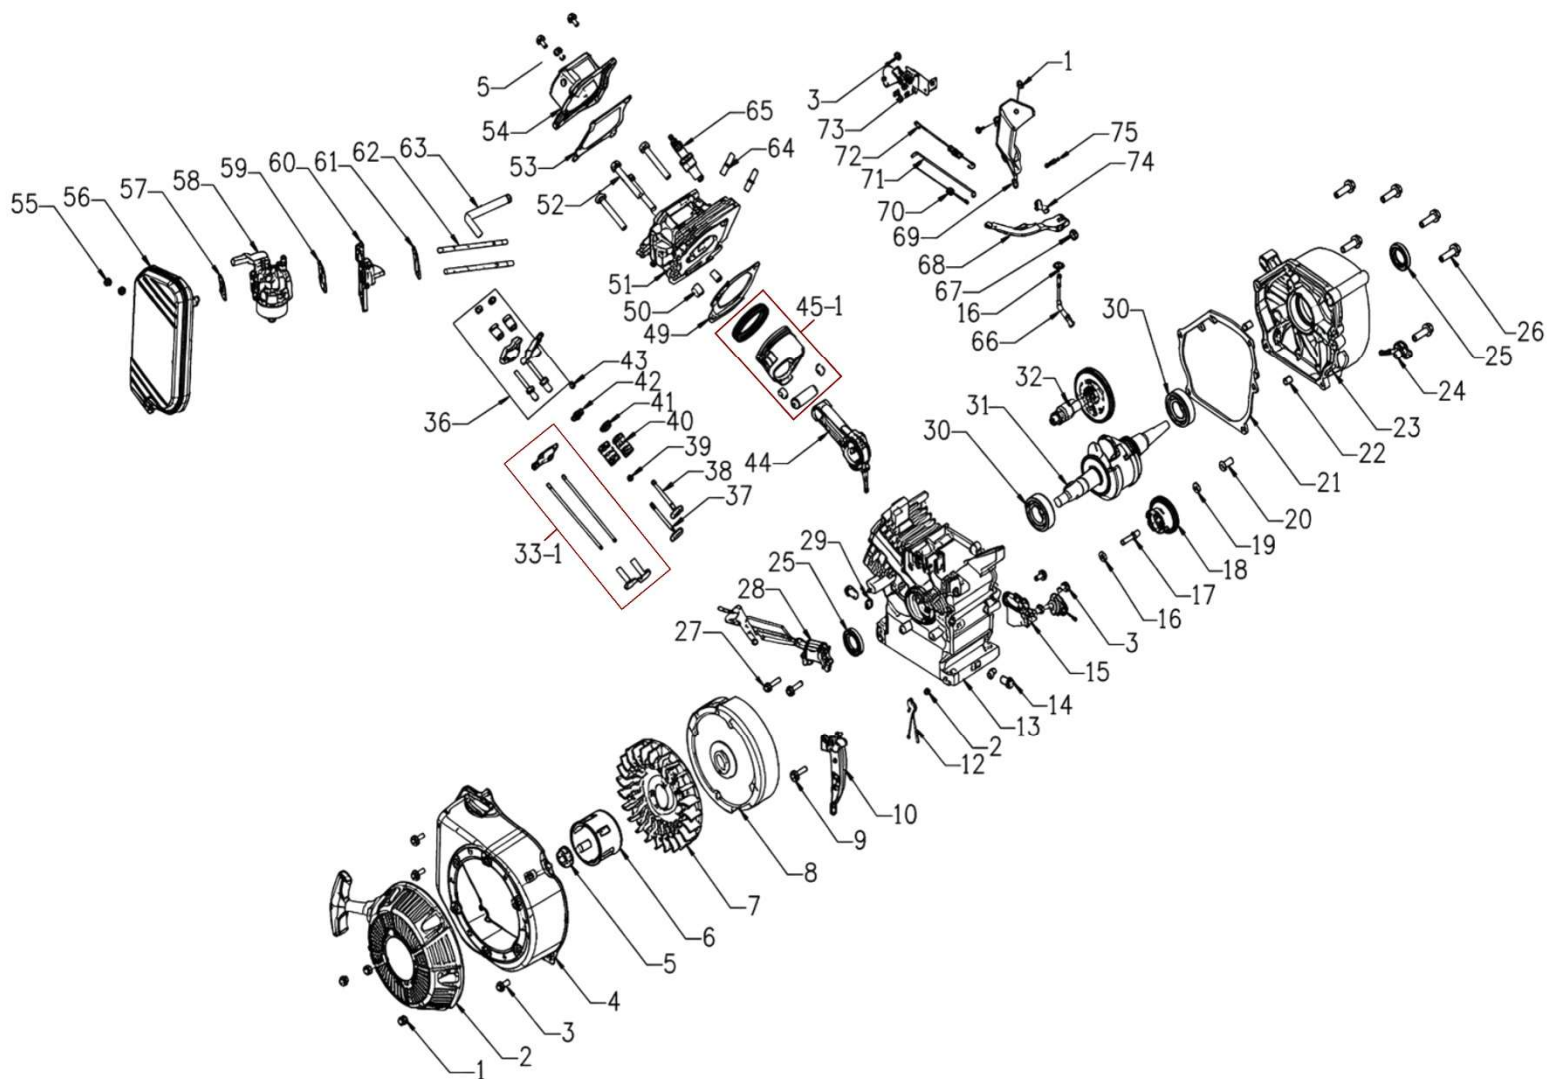

Position	Part number	Název	Name
1	100203005	Šroub šestihran s přírubou	Hex flange bolt
2	368101001	Startér mechanický kompletní	Mechanical starter assembly
3	100203009	Šroub šestihran s přírubou	Hex flange bolt
4	250101004	Kryt ventilátoru	Fan cover
5	110111	Pojistná matice	Locknut
6	250101006	Miska startéru	Starter drum
7	368101008	Ventilátor	Ventilator
8	368101009	Setrvačnick	Flywheel
9	100203022	Šroub šestihran s přírubou	Hex flange bolt
10	250101010	Boční kryt setrvačnicku	Flywheel side cover
12	368101013	Olejový senzor	Isolator
13	250101013	Skříň motoru	Engine housing
14	516130576	Vypouštěcí šroub	Drain bolt (plug)
15	368101016	Olejový spínač	Oil level indicator
16	250101016	Podložka ozub. kola regulátoru	Speed adjustment gear shim
17	250101017	Regulační hřídel	Speed adjustment shaft
18	250101018	Ozub. Kolo regulátoru otáček	Speed adjustment gear
19	250101019	Podložka vahadla	Rocker arm washer
20	250101020	Pouzdro	Bush
21	250101021	Těsnění klikové skříně	Crankcase gasket
22	250101022	Zajišťovací kolík	Positioning pin
23	250101023	Kryt klikové skříně	Crankcase cover
24	250101024	Olejová měrka	Oil dipstick
25	620801003	Gufero	Oil seal