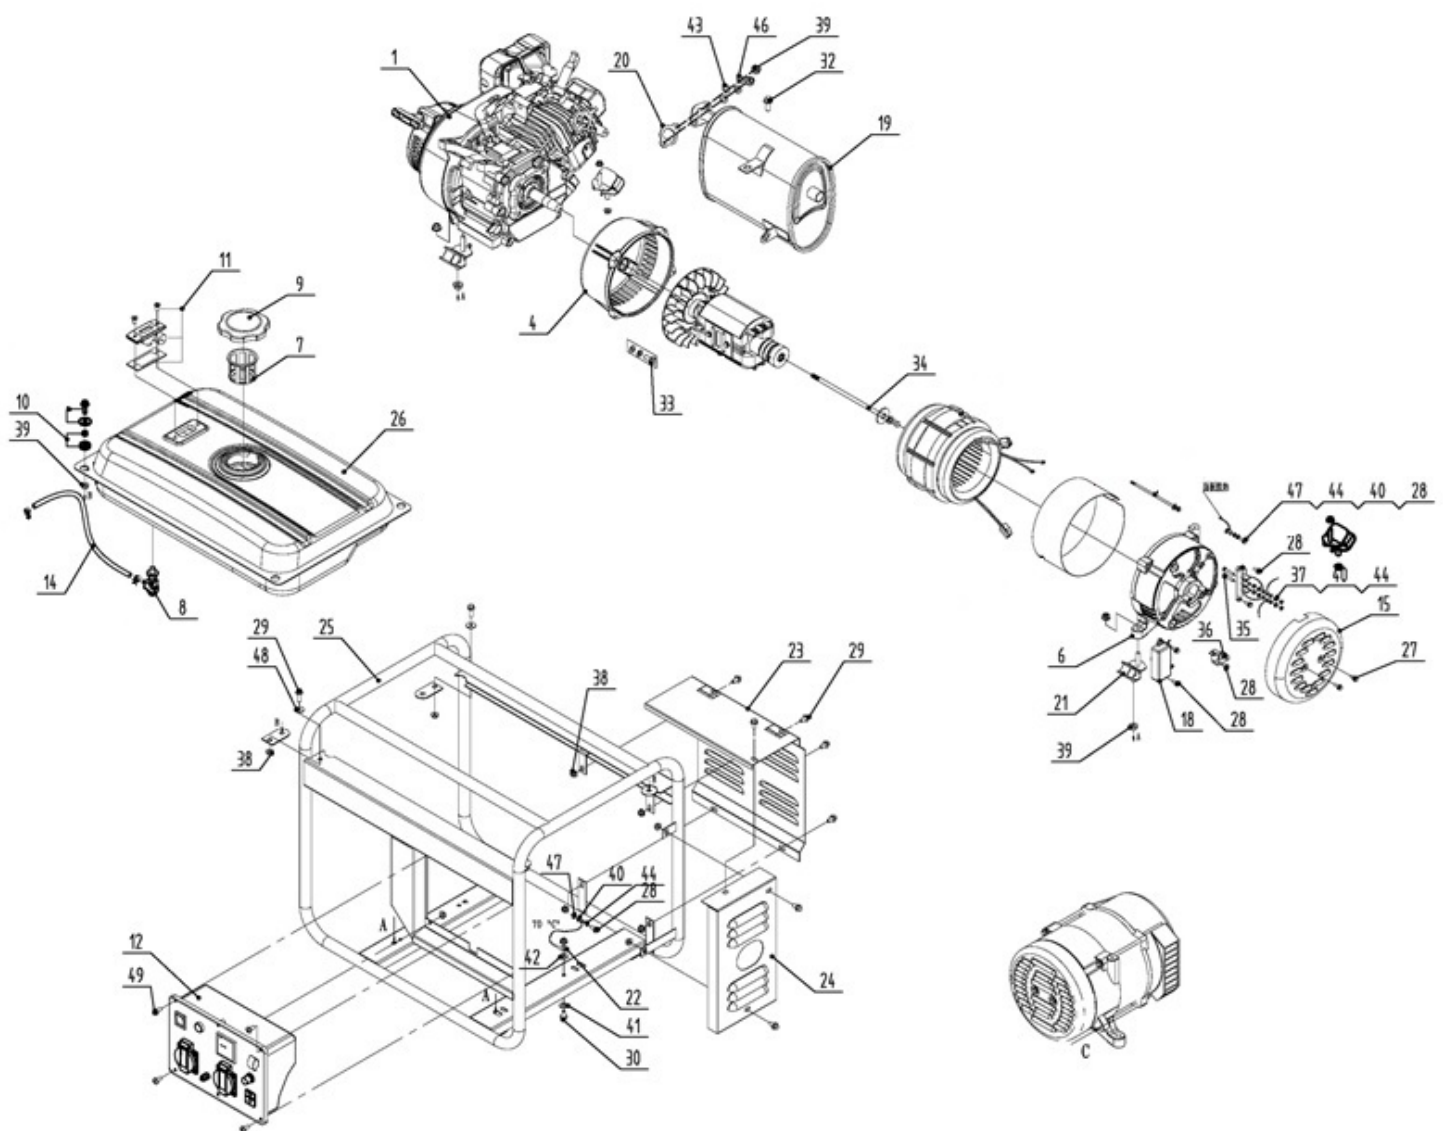

HECHT® GG 3300

made for garden

Position	Part number	Název	Name
Na tento produkt lze objednat již pouze níže uvedené díly / Only below listed spare parts can be ordered			
0	062024220002	Alternátor	Alternator
1	012030000026	Motor UP170	Engine UP170
4	029030200301	Přední kryt motoru	Front end housing
6	029030430600	Zadní kryt alternátoru	Rear cover
7	95006002	Sítka nádrže	Fuel tank cup
8	02901990070904	Palivový kohout	Fuel tank switch assy
9	250000005	Víčko palivové nádrže	Fuel tank head
10	029019910001	Sílenblok	Fuel tank shock pad
11	029019930000	Plovák nádrže	Oil pointer assy
12	029025000046	Panel	French control panel assy
14	029019900100	Hadička	Oil pipeline
18	029030610201	Cívka	3KW AVR
19	029840100001	Výfuk	Muffler component assy
20	029049910200	Těsnění tlumiče	Muffler gasket
21	029910300201	Sílenblok	Shock pad
24	029940100200	Kryt tlumiče	Muffer outer hood
25	022100400001	Rám	Frame assy
26	029010300123	Palivová nádrž	Fuel tank