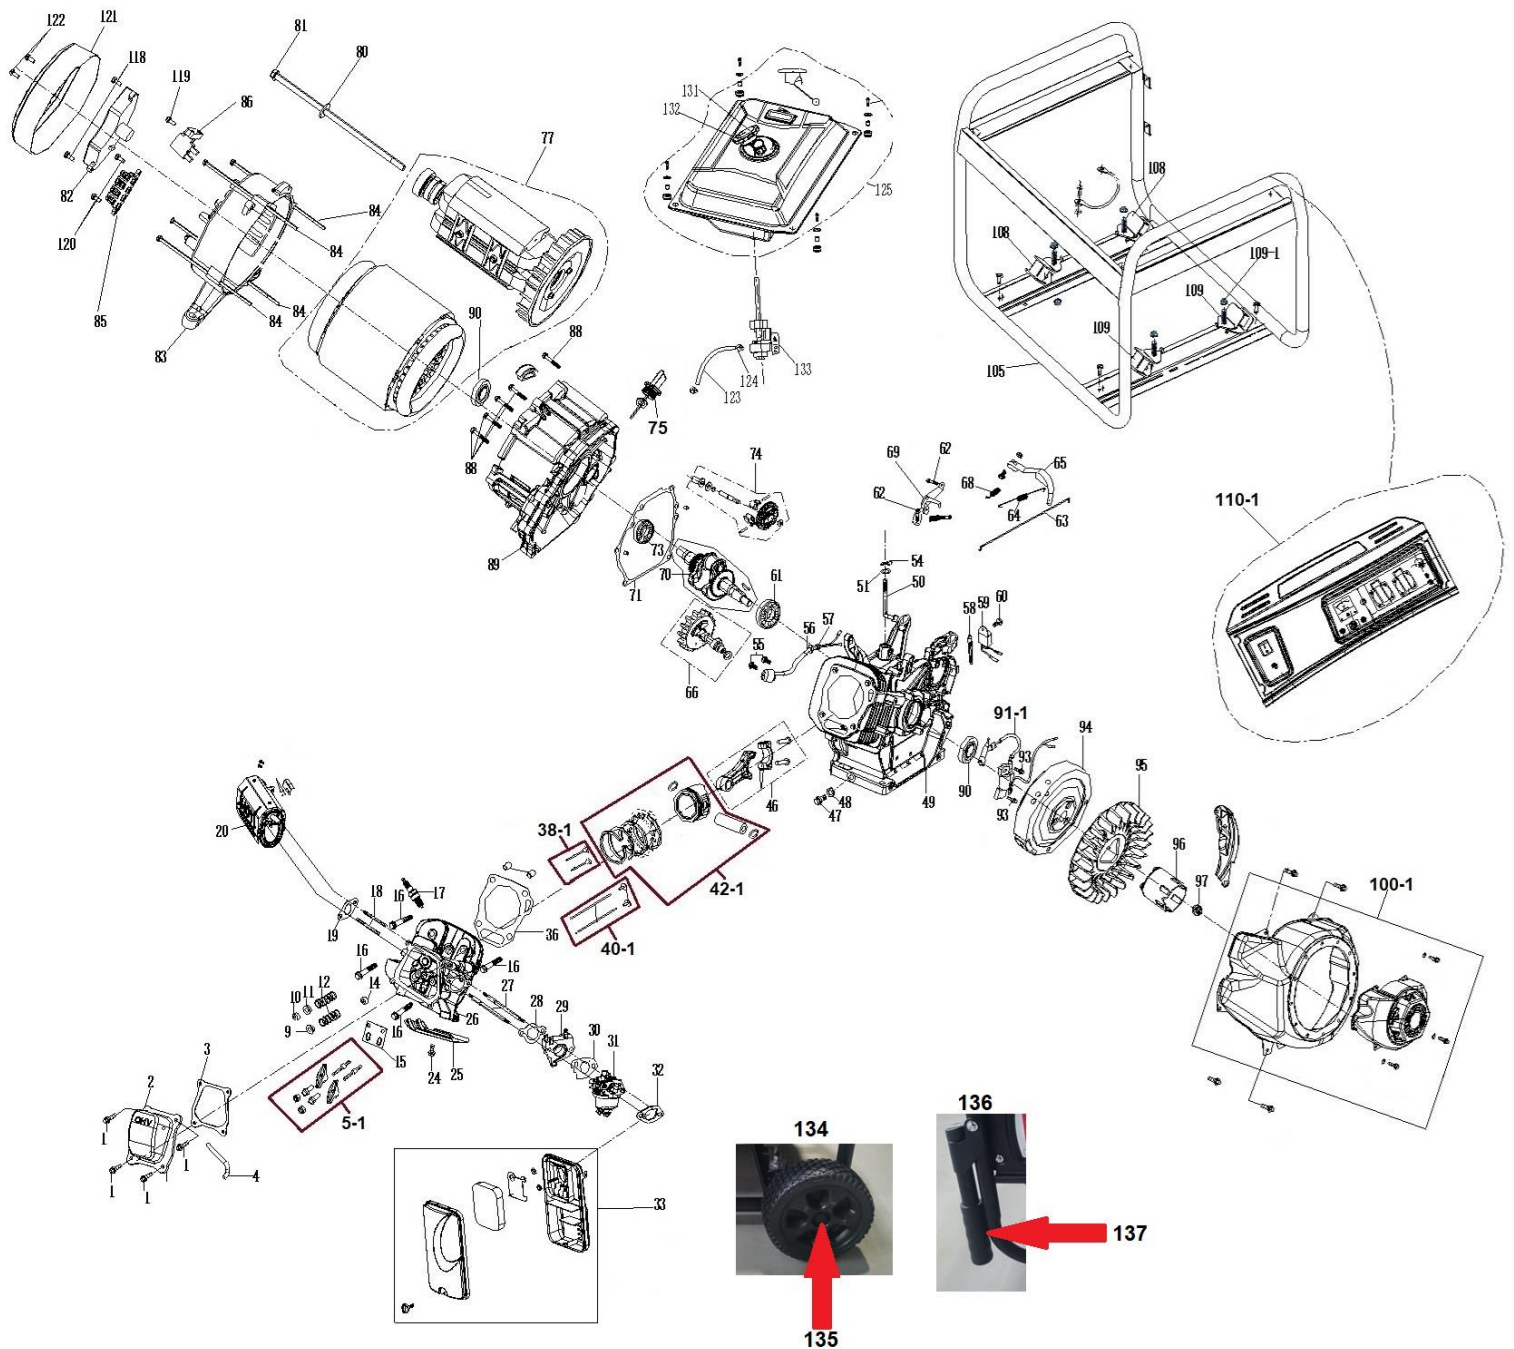

HECHT[®] GG 3301W

made for garden

Position	Part number	Název	Name
1	100203009	Šroub	Bolt
2	330110002	Ventilové víko	Cylinder cover
3	330110003	Těsnění ventilového víka	Cylinder cover gasket
4	330110004	Hadička odvětrání	Breathing tube
5-1	3301110051	Vahadlo ventilu (set)	Valve rocker (set)
9	330111009	Sedlo pružiny ventilu sání	Valve spring seat
10	330111010	Koncovka ventilu	Valve cap
11	330111011	Sedlo pružiny ventilu	Valve spring seat
12	330110012	Pružina ventilu	Valve spring
14	330111014	Těsnění ventilu	Valve gasket
15	330110015	Vodící deska ventilů	Valve guide plate
16	100205057	Šroub	Bolt
17	A969P	Svíčka zapalování	Spark plug
18	110002109	Svorník výfuku	Muffler stud bolt
19	330110019	Těsnění výfuku	Muffler washer

Position	Part number	Název	Name
100-1	3301111001	Startér kompletní	Starter assembly
105	330111105	Rám	Frame
108	330111108	Silenblok motoru A	Engine shock absorber A
109	330111109	Silenblok motoru B	Engine shock absorber B
110-1	330111101	Ovládací panel kompletní	Control panel assembly
118	100202013	Šroub	Bolt
119	100202009	Šroub	Bolt
120	100202013	Šroub	Bolt
121	330111121	Zadní kryt motoru	Motor back cover
122	100202009	Šroub	Bolt
123	110002010	Palivová hadička	Fuel tube
124	330110124	Svorka palivové hadičky	Clip
125	330110125	Palivová nádrž kompletní	Fuel tank assembly
131	330110131	Palivový filtr	Fuel filter
132	330110132	Palivová zátka	Fuel tank cap
133	110002008	Palivový kohout	Fuel tank switch
134	330110134	Kolo	Wheel
135	330110135	Krytka kola	Wheel cover
136	330110136	Madlo	Handle
137	330110137	Rukojeť madla	Handle rubber cover