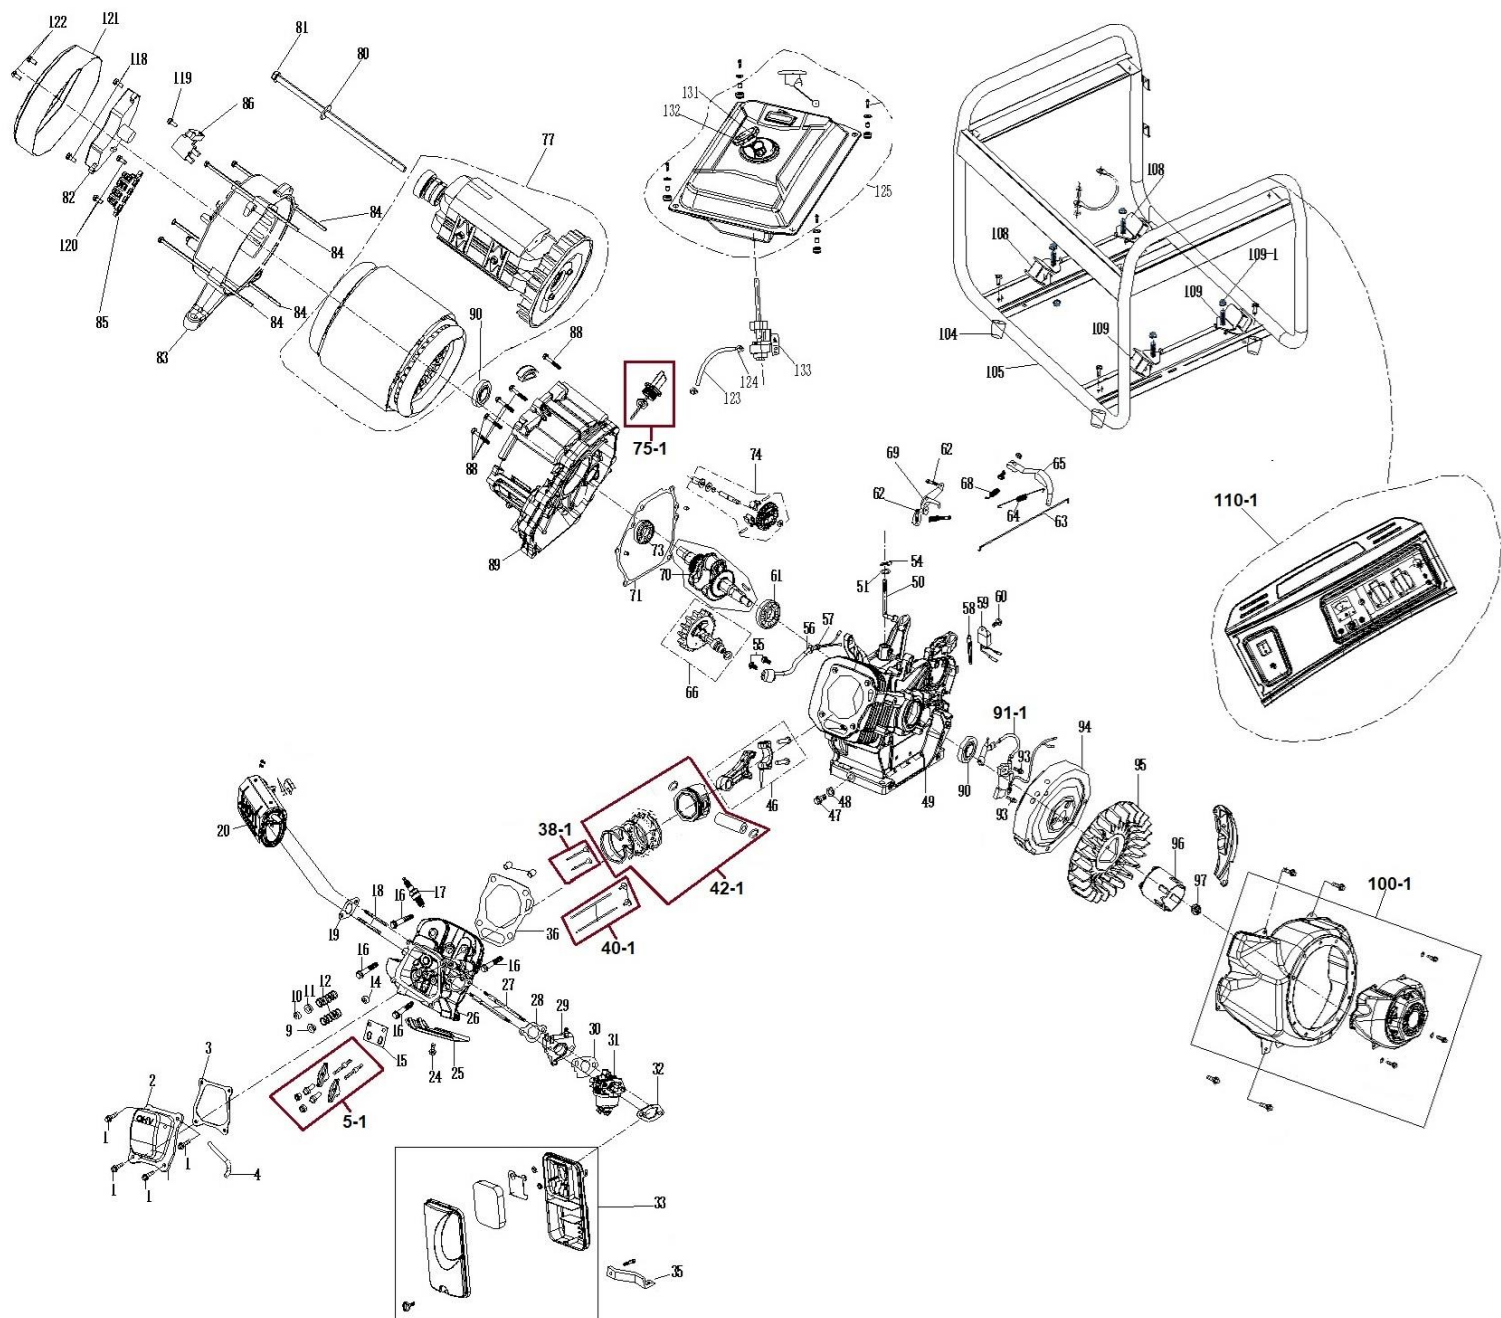

HECHT[®] GG 3301

made for garden

Position	Part number	Název	Name
1	100203009	Šroub	Bolt
2	330110002	Ventilové víko	Cylinder head cover
3	330110003	Těsnění ventilového víka	Cylinder cover gasket
4	330110004	Hadička odvětrání	Breathing tube
5-1	3301100051	Vahadlo ventilu (set)	Valve rocker (set)
9	330110009	Sedlo pružiny sání	Valve spring seat
10	330110010	Koncovka ventilu	Valve cap
11	330110011	Sedlo pružiny výfuku	Valve spring seat
12	330110012	Pružina ventilu	Valve spring
14	330110014	Těsnění ventilu	Valve gasket
15	330110015	Vodící deska ventilů	Valve guide plate
16	100205057	Šroub	Bolt
17	A969P	Svíčka	Spark plug
18	110002109	Svorník výfuku	Stud bolt
19	330110019	Těsnění výfuku	Muffler gasket

Position	Part number	Název	Name
96	330110096	Miska startéru	Starter idle pulley
97	110211	Matice	Nut
100-1	3301101001	Startér kompletní	Starter assembly
104	330110104	Silenblok rámu	Rubber shock absorber
105	330110105	Rám	Frame
108	330110108	Silenblok motoru A	Engine shock absorber A
109	330110109	Silenblok motoru B	Engine shock absorber B
110-1	3301101101	Ovládací panel kompletní	Control panel assembly
118	100202013	Šroub	Bolt
119	100202009	Šroub	Bolt
120	100202013	Šroub	Bolt
121	330110121	Zadní kryt motoru	Motor back cover
122	100202009	Šroub	Bolt
123	110002010	Palivová hadička	Fuel tube
124	330110124	Svorka palivové hadičky	Clip
125	330110125	Palivová nádrž kompletní	Fuel tank assembly
131	330110131	Palivový filtr	Fuel filter
132	330110132	Palivová zátka	Fuel tank cap
133	110002008	Palivový kohout	Fuel tank switch