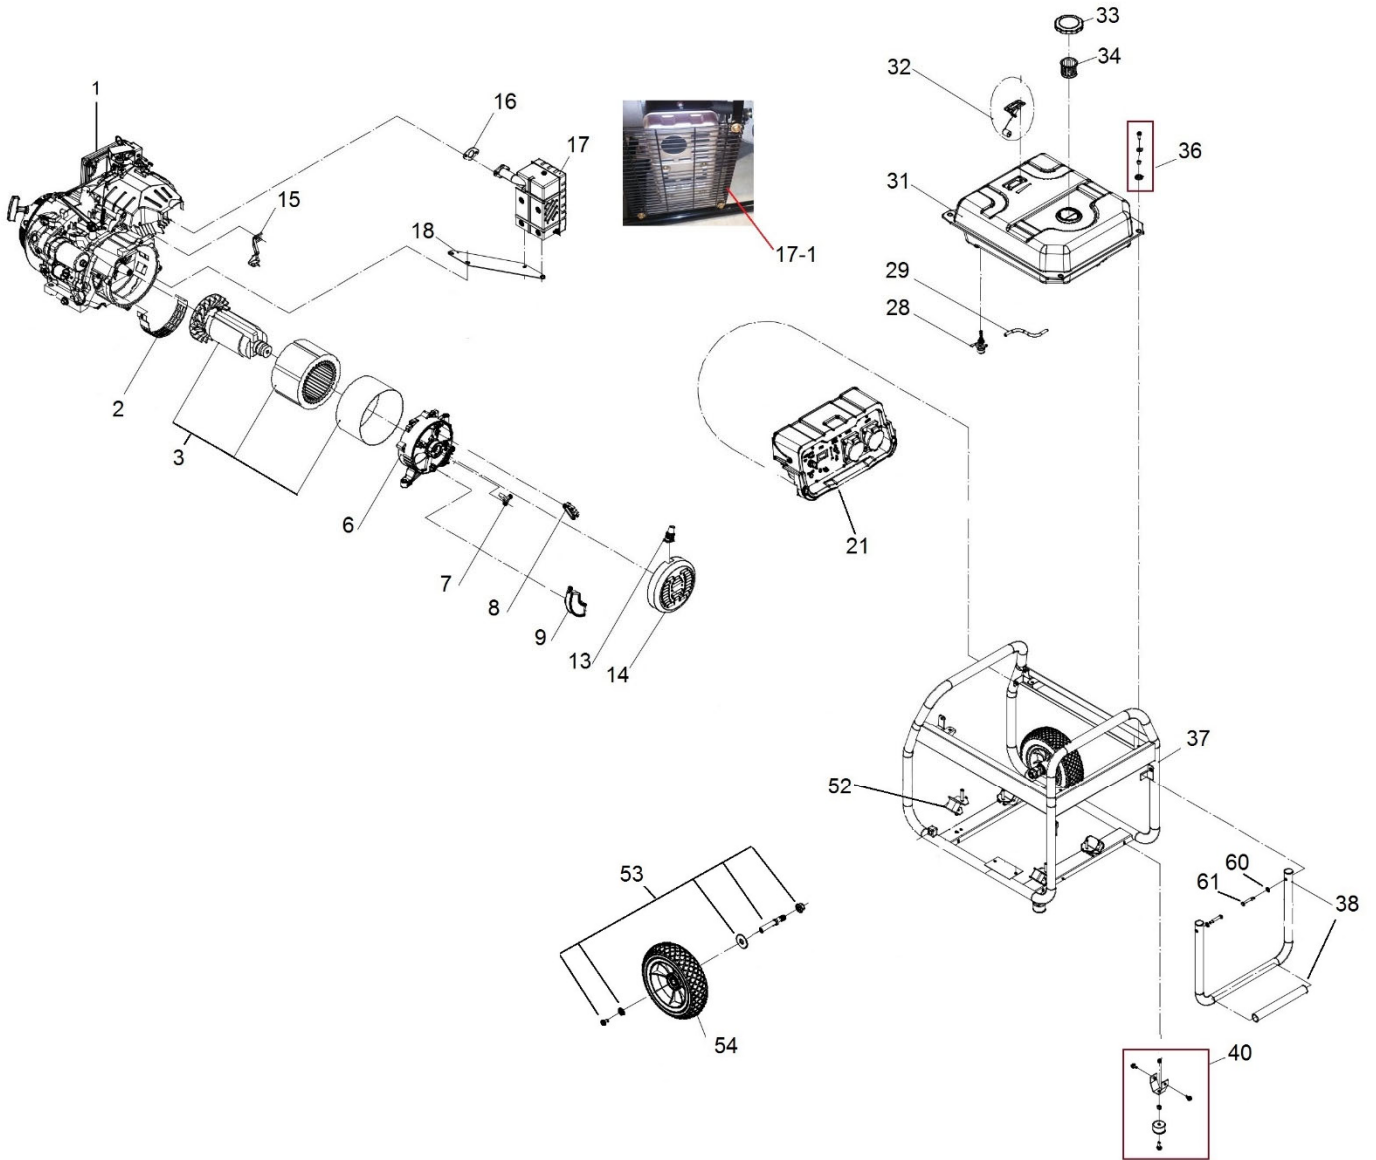

HECHT® GG 5000

made for garden

Position	Part number	Název	Name
1	500010001	Motor LT420	Engine LT420
2	500010002	Kryt ventilátoru	Fan cover
3	500010003	Alternátor	Alternator
6	500010006	Zadní kryt alternátoru	Alternator rear cover
7	500010007	Uhlík	Carbon brush
8	500010008	Svorkovnice	Wire terminal
9	500010009	Cívka AVR	AVR coil
13	500010013	Průchodka kabelu	Wire sleeve
14	500010014	Zadní kryt	Rear cover
15	500010015	Držák skříně filtru	Air filter bracket
16	500010016	Těsnění výfuku	Muffler gasket
17	500010017	Výfuk	Muffler
17-1	5000100171	Mřížka výfuku	Muffler grid
18	500010018	Držák výfuku	Muffler bracket
21	500010021	Panel	Panel
28	500010028	Palivový kohout	Fuel faucet
29	500010029	Palivová hadička se svorkami	Fuel tube with clips
31	500010031	Palivová nádrž	Fuel tank
32	500010032	Palivová měrka	Fuel indicator
33	250000005	Palivová zátka	Fuel tank cap
34	500010034	Sítka nádrže	Fuel tank sieve