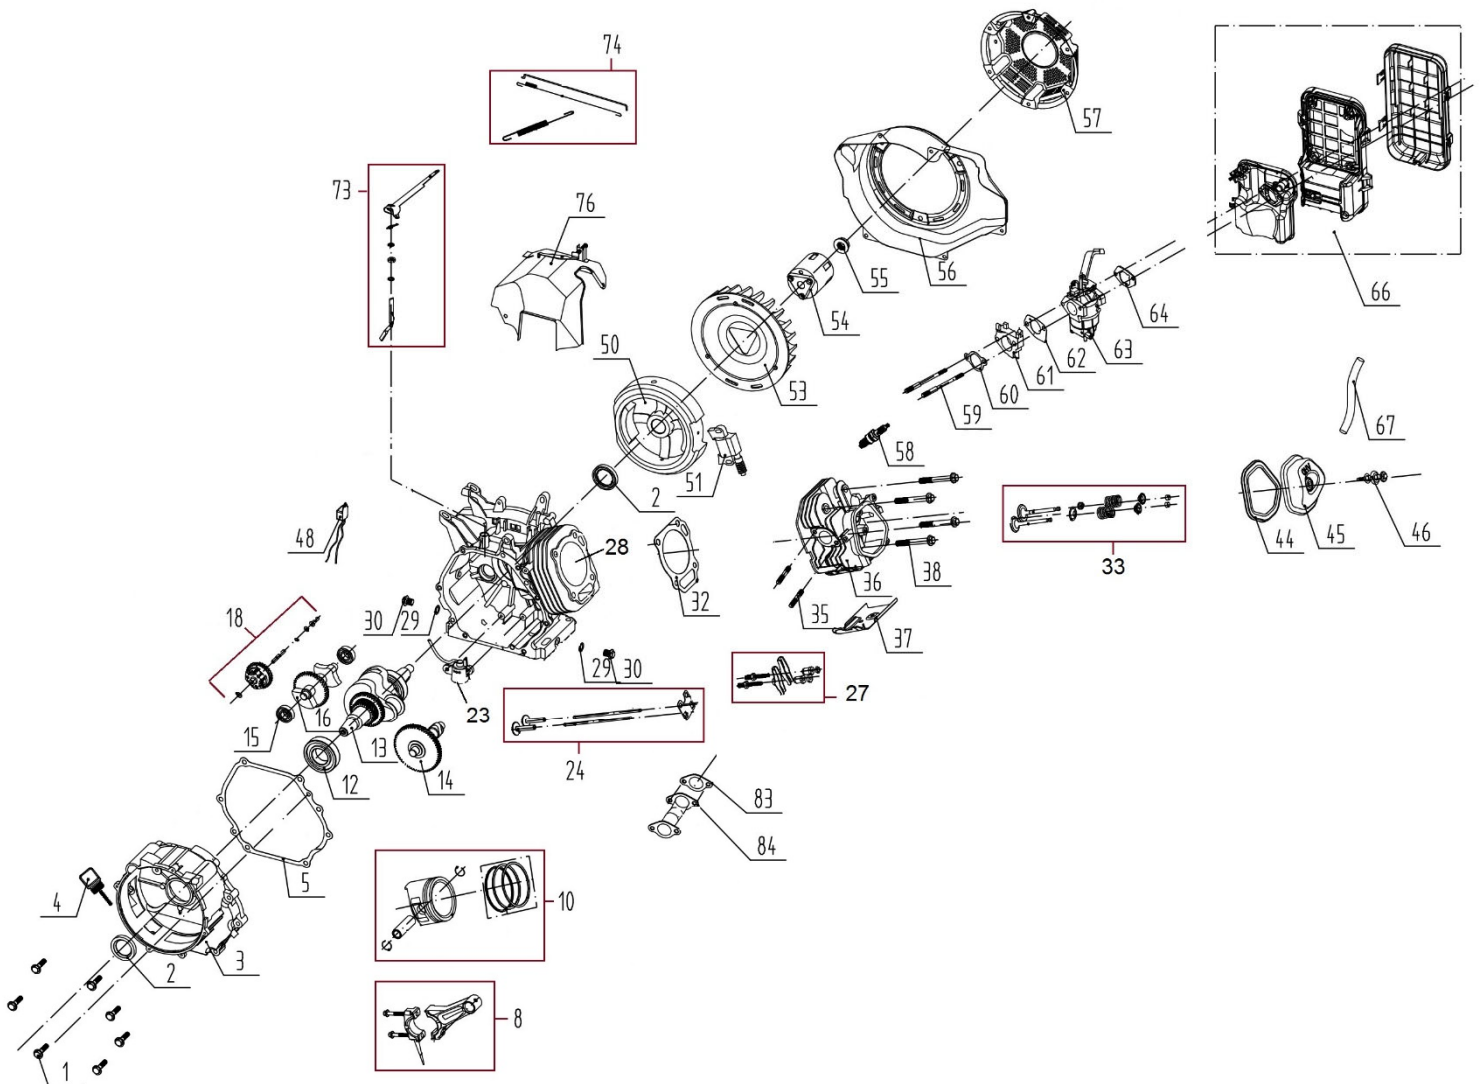

HECHT[®] GG 5000

made for garden

Position	Part number	Název	Name
1	100205035	Šroub	Bolt
2	380650495-0001	Gufero	Oil seal
3	500011003	Kryt klikové skříně	Crankcase cover
4	500011004	Olejevá měrka	Oil dipstick
5	500011005	Těsnění klikové skříně	Crankcase gasket
8	500011008	Ojnice	Connecting rod
10	500011010	Píst kompletní	Piston assembly
12	142107	Ložisko	Bearing
13	500011013	Kliková hřídel	Crankshaft
14	500011014	Vačková hřídel	Camshaft
15	142102	Ložisko	Bearing
16	500011016	Vyvažovací hřídel	Balance shaft
18	500011018	Regulátor otáček	Governor assembly
23	500011023	Olejový spínač	Oil switch
24	500011024	Zdvíhátko set	Tappet assembly
27	500011027	Vahadlo ventilu set	Valve rocker assembly
28	500011028	Kliková skříň	Crankcase
29	500011029	Podložka	Washer
30	500011030	Vypouštěcí šroub	Oil drain bolt
32	500011032	Těsnění hlavy válce	Cylinder head gasket
33	500011033	Ventily set	Valve set
35	500011035	Svorník výfuku	Stud bolt
36	500011036	Hlava válce	Cylinder head
37	500011037	Boční kryt hlavy válce	Side cover
38	100207077	Šroub	Bolt
44	500011044	Těsnění ventilového víka	Cylinder head cover gasket
45	500011045	Ventilové víko	Cylinder head cover
46	500011046	Šroub	Bolt
48	500011048	Olejový sensor	Oil sensor
49	100203005	Šroub	Bolt
50	500011050	Setrvačnick	Flywheel
51	500011051	Cívka zapalování	Ignition coil
53	642101065	Ventilátor	Fan
54	500011054	Miska startéru	Starter idle pulley
55	548020068	Matice	Nut
56	500011056	Kryt ventilátoru	Fan cover
57	500011057	Startér mechanický	Starter assembly
58	A969P	Svíčka zapalování	Spark plug
59	500011059	Svorník karburátoru	Stud bolt
60	500011060	Těsnění příruby karburátoru	Insulator gasket
61	500011061	Příruba karburátoru	Carburetor insulator
62	500011062	Těsnění karburátoru	Carburetor gasket
63	500011063	Karburátor	Carburetor
64	500011064	Těsnění vzduchového filtru	Air filter gasket
66	500011066	Vzduchový filtr kompletní	Air filter assembly
67	500011067	Hadička odvodu	Breathing tube
68	500011068	Ovládací táhlo regulátoru	Governor control rod
73	500011073	Páka regulátoru	Governor lever
74	500011074	Táhlo regulátoru s pružinami	Governor rod with springs
76	500011076	Deska regulace	Governor board
83	500011083	Těsnění trubky výfuku	Exhaust tube gasket
84	500011084	Trubka výfuku	Exhaust tube