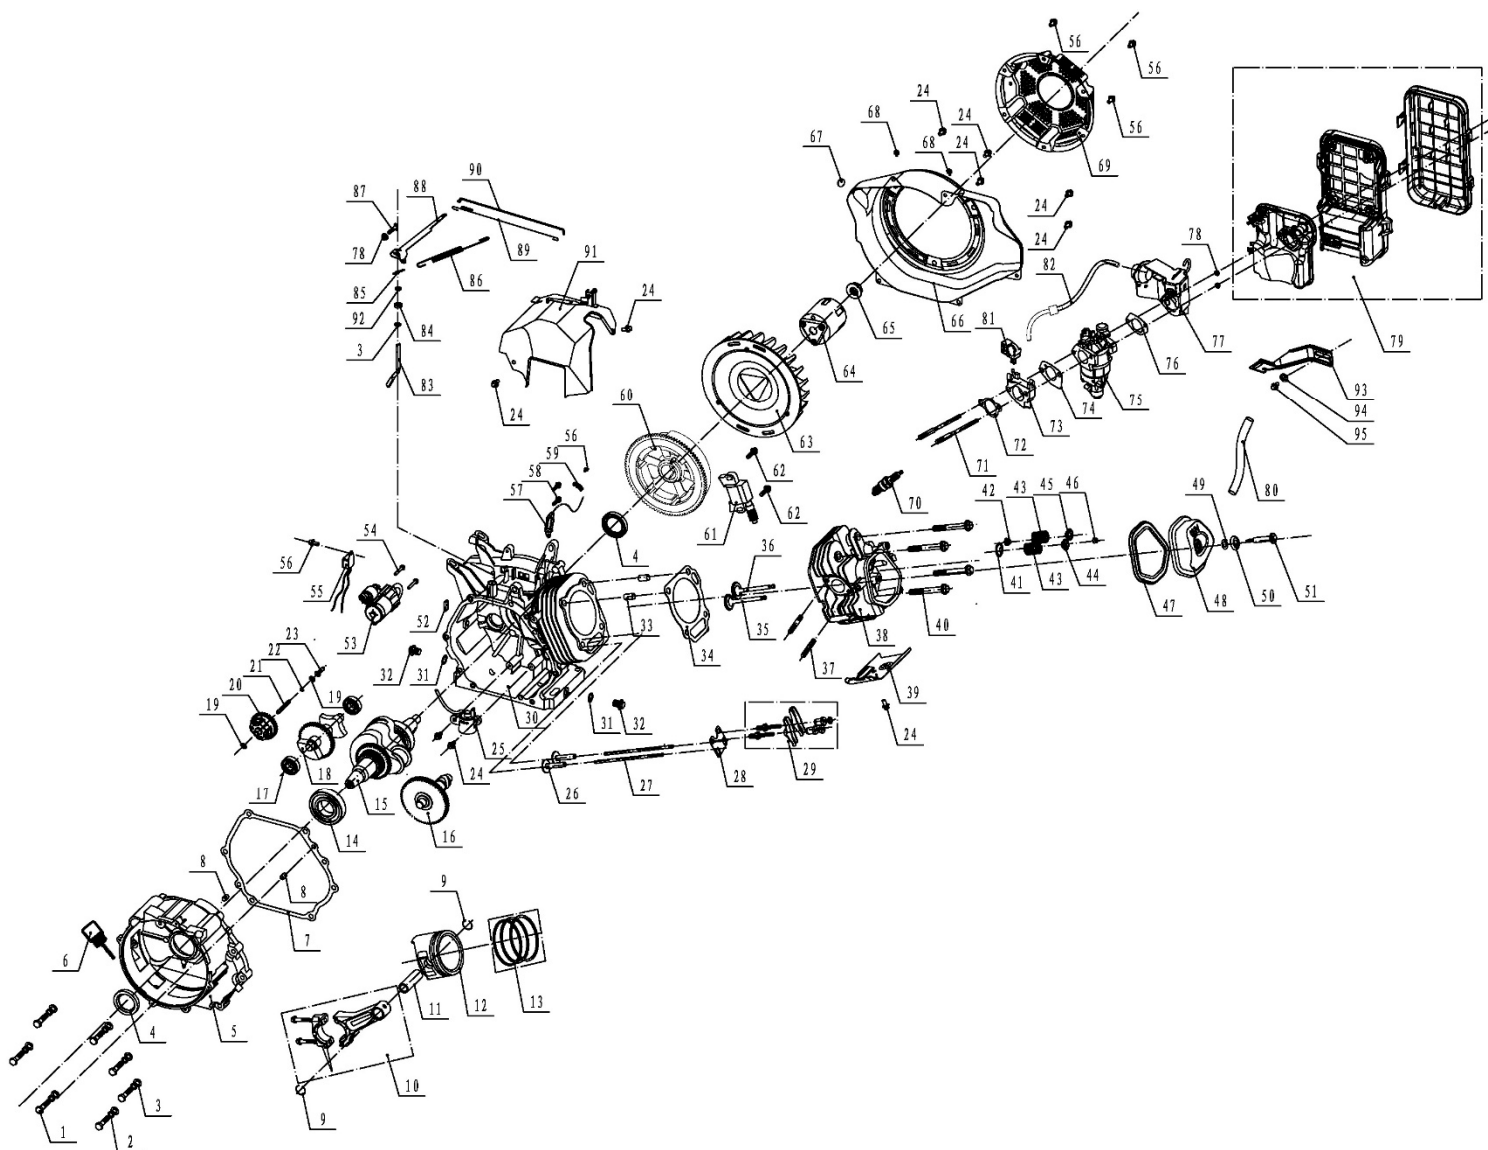

Position	Part number	Název	Name
72	029019990007	Palivový filtr	Fuel filter
73	022810000601	Hadička	Pipe
74	100203011	Šroub	Bolt
75	029019900100	Hadička	Pipe
76	Nedostupné	Kabel uzemnění	Ground wire
77	120203	Podložka	Washer
78	Nedostupné	Silenblok	Rubber shock pad