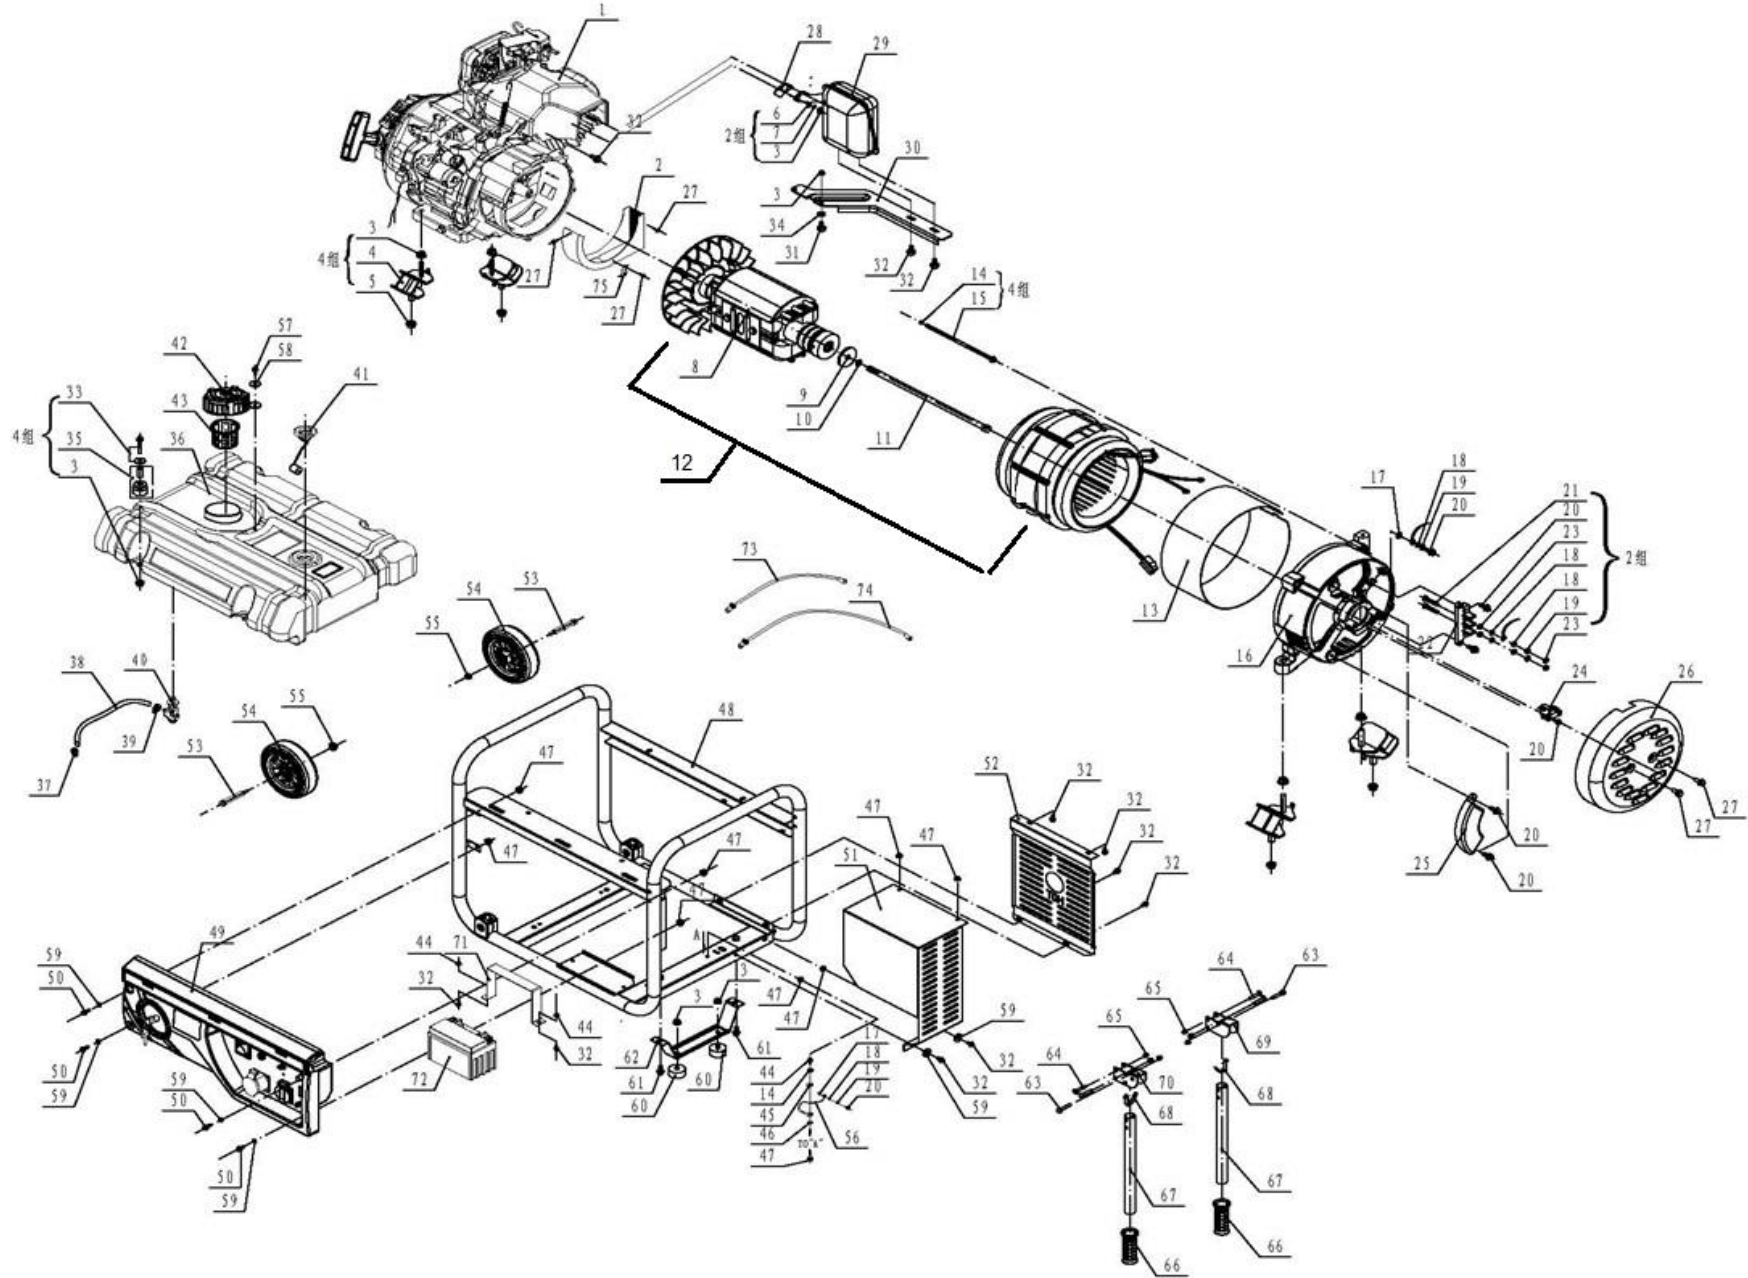

HECHT[®] GG 7300

made for garden

HECHT[®] GG 7300

made for garden

Position	Part number	Název	Name
Na tento stroj jsou dostupné již pouze níže vedené díly / Only below listed spare parts are available.			
1	01208000031	Motor UP190-31	UP190-31 engine
4	029910300301	Silenblok	Shock absorption
12	063013230001	Stator + Rotor	Stator+Rotor
16	029030430700	Zadní kryt alternátoru	Rear end cover
22	029030500101	Svorkovnice	Wire fasten connection
24	029030700200	Uhlíky	Carbon brush
25A	029030500101	Konektor	Connecting piece
25B	029030620401	Cívka 5KW AVR	AVR coil
26	029030300314	Kryt alternátoru	Rear end cover guard
28	029049910600	Těsnění výfuku	Muffler gasket
29	029840101101	Výfuk	Muffler
36	029011200102	Palivová nádrž	Fuel tank
37	029019900408	Svorka pal. hadičky	Clamp
38	029019900100	Palivová hadička	Fuel pipe
40	02901990070904	Palivový kohout	Fuel faucet
42	029019901105	Zátka palivové nádrže	Fuel tank cap
43	029019900604	Sítka palivové nádrže	Fuel tank filter
48	022488600021	Rám	Frame
50	511050602001	Šroub	Bolt
51	029840360000	Kryt výfuku boční	Muffler protect side guard
53	029050412000	Osa kola	Axle
54	029050400100	Pojezdové kolo	Wheel
66	029050400602	Hmatník	Handle cover
68	029050600101	Svorka	Snap lock
72	029960200100	Akumulátor 12AH	Battery 12AH

HECHT[®] GG 7300

made for garden

Position	Part number	Název	Name
81	019990004500	Svorka	Clip
82	019990004800	Hadička sytiče	Single connect pipe
83	012050000200	Ovládací táhlo regulátoru	Speed swinging rod
86	012050002200	Vratná pružina regulace	Throttle reset spring
87	012020004500	Šroub	Bolt
88	012050002600	Páka regulátoru	Speed governing arm
89	012050002300	Pružina táhla regulace	Speed governing spring
90	012050002400	Táhlo regulace otáček	Speed governing pull rod