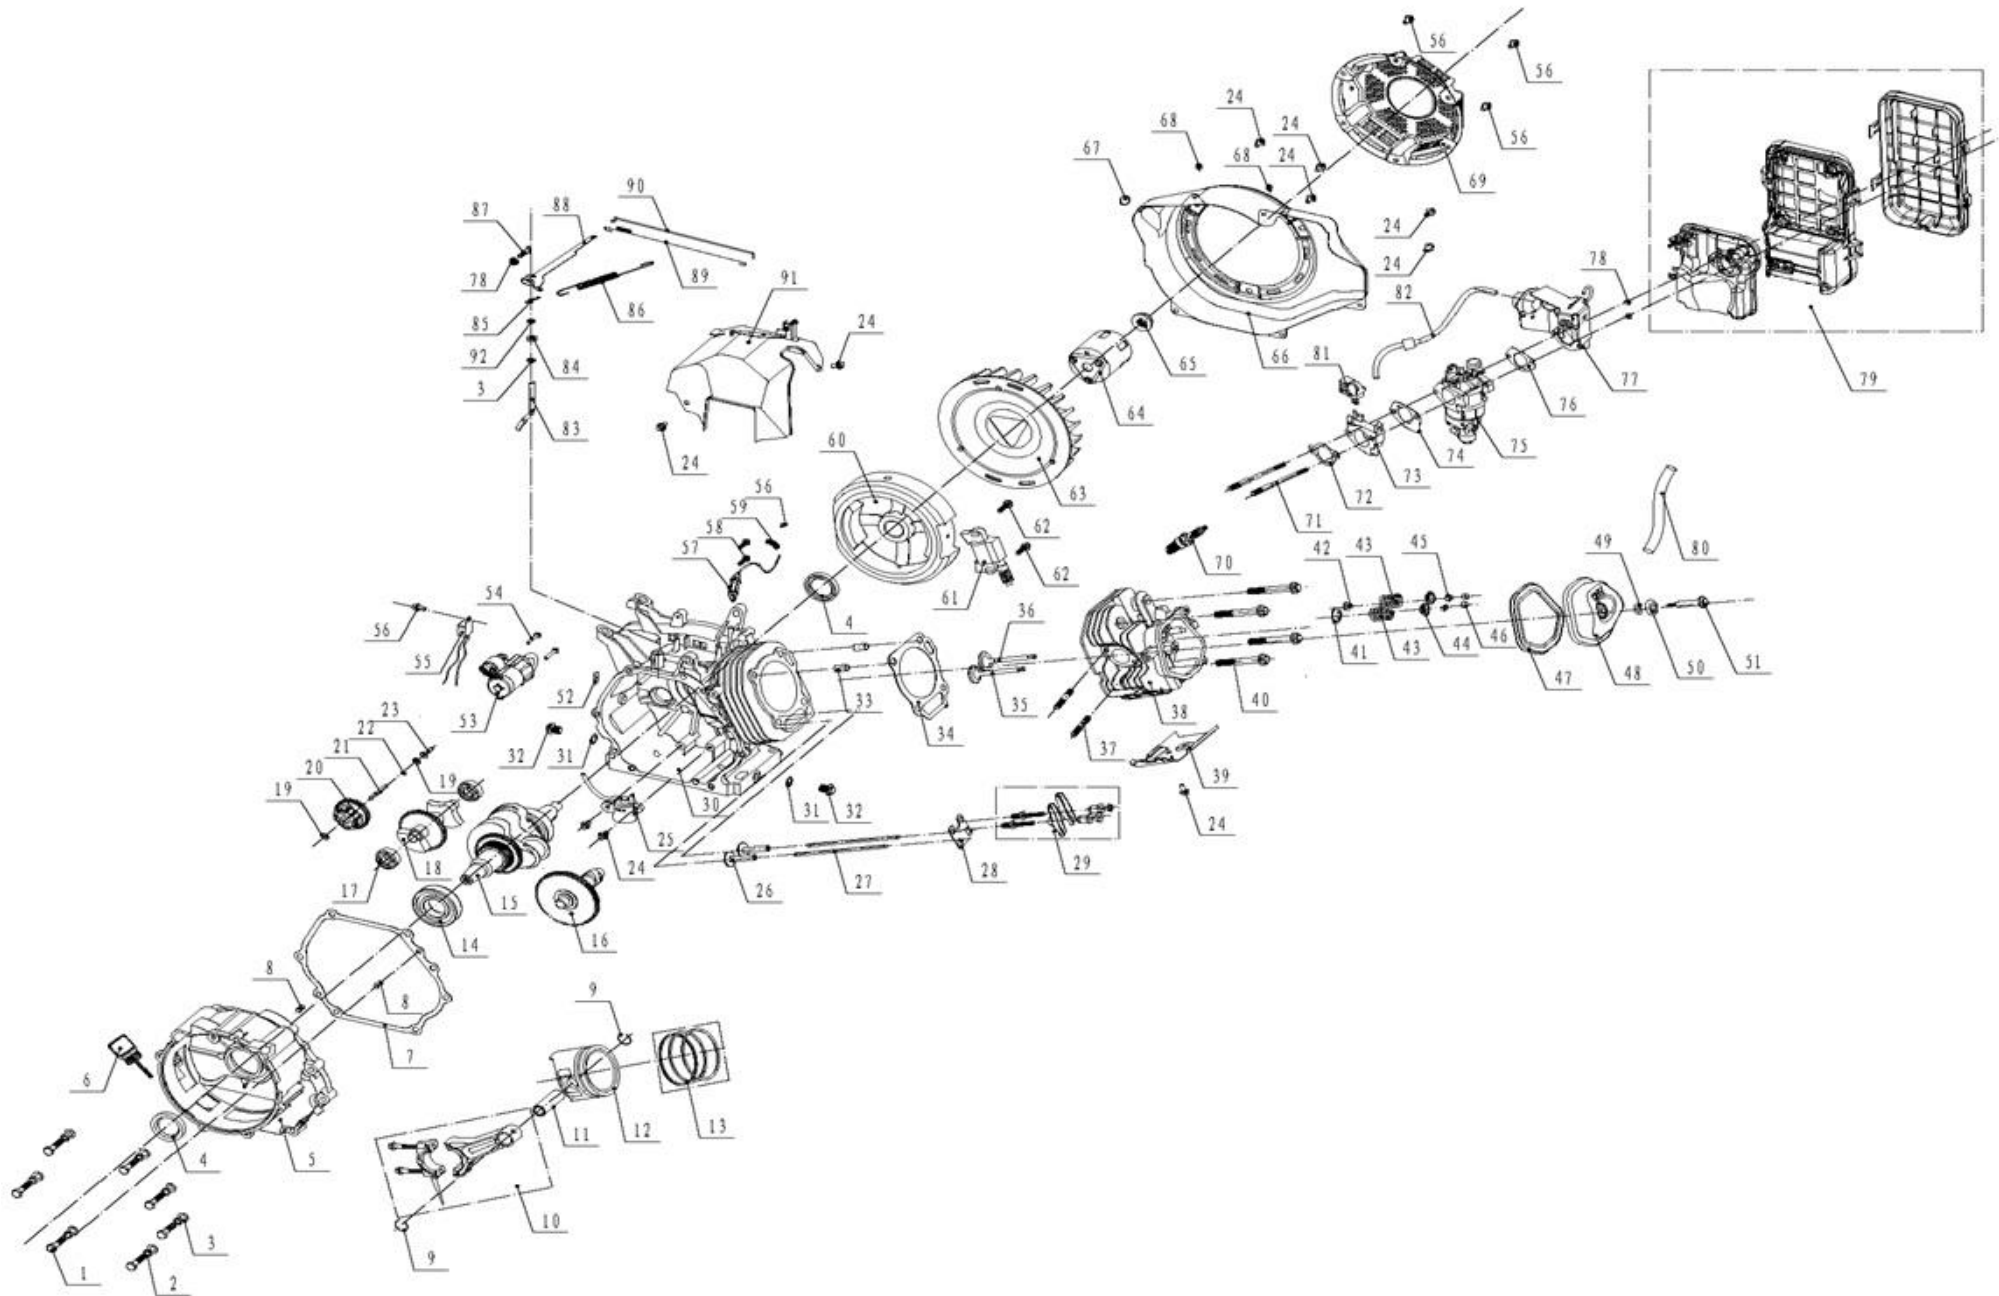

HECHT® GG 7300

made for garden

Position	Part number	Název	Name
4	522010100601	Gufero	Oil sealing
6	012050003100	Měrka oleje	Oil dipstick
7	012050000400	Těsnění klikové skříně	Crankcase cover gasket
10	012050300000	Ojnice komplet	Connect rod assembly
12	012080001100	Píst	Piston
13	012080200000	Pístní kroužky sada	Piston ring set
15	012080001301	Kliková hřídel	Crank shaft
25	019990003700	Čidlo hladiny oleje	Oil sensor assembly
28	012041700000	Vodící deska	Push guide assembly
29	019990002700	Vahadlo ventilu	Valve rocker assembly
30	012080000100	Kliková skříň	Crank case
31	019990001500	Těsnění vypouštěcího šroubu	Oil drain Bolt gasket
32	019990001400	Vypouštěcí šroub	Oil drain Bolt
33	514011202000	Čep	Pin
34	012080000800	Těsnění hlavy válce	Cylinder head gasket
38	012080000500	Hlava válce	Cylinder head cover
47	019990002600	Těsnění ventilového víka	Cylinder head cover gasket
48	012041800000	Ventilové víko	Cylinder head cover
53	012051000000	Elektrický startér	Starting motor
55	019990001700	Dioda	Diode
57	012021400000	Cívka dobíjení	Charge Stator assembly
60	012051200000	Setrvačnick komplet	Flywheel assembly
61	012050001700	Zapalování	Ignition coil
63	012050001400	Ventilátor	Fan
64	012050003200	Miska startéru	Starting pulley
69	012053200003	Startér kompletní	Recoil starter
70	A969P	Svíčka zapalování	Spark plug
72	012050001800	Těsnění sání	Intel gasket
73	012050001902	Příruba karburátoru	Carburator cushion block
74	012050002000	Těsnění karburátoru	Carburator gasket
75	012090900002	Karburátor	Carburator
76	019990004400	Těsnění vzduch. filtru	Air cleaner gasket
77	019990004900	Sytič kompletní	Air regulating assembly
79	012040700001	Vzduchový filtr kompletní	Air cleaner
80	Nedostupné	Hadička odvodušnění	Breathing tube