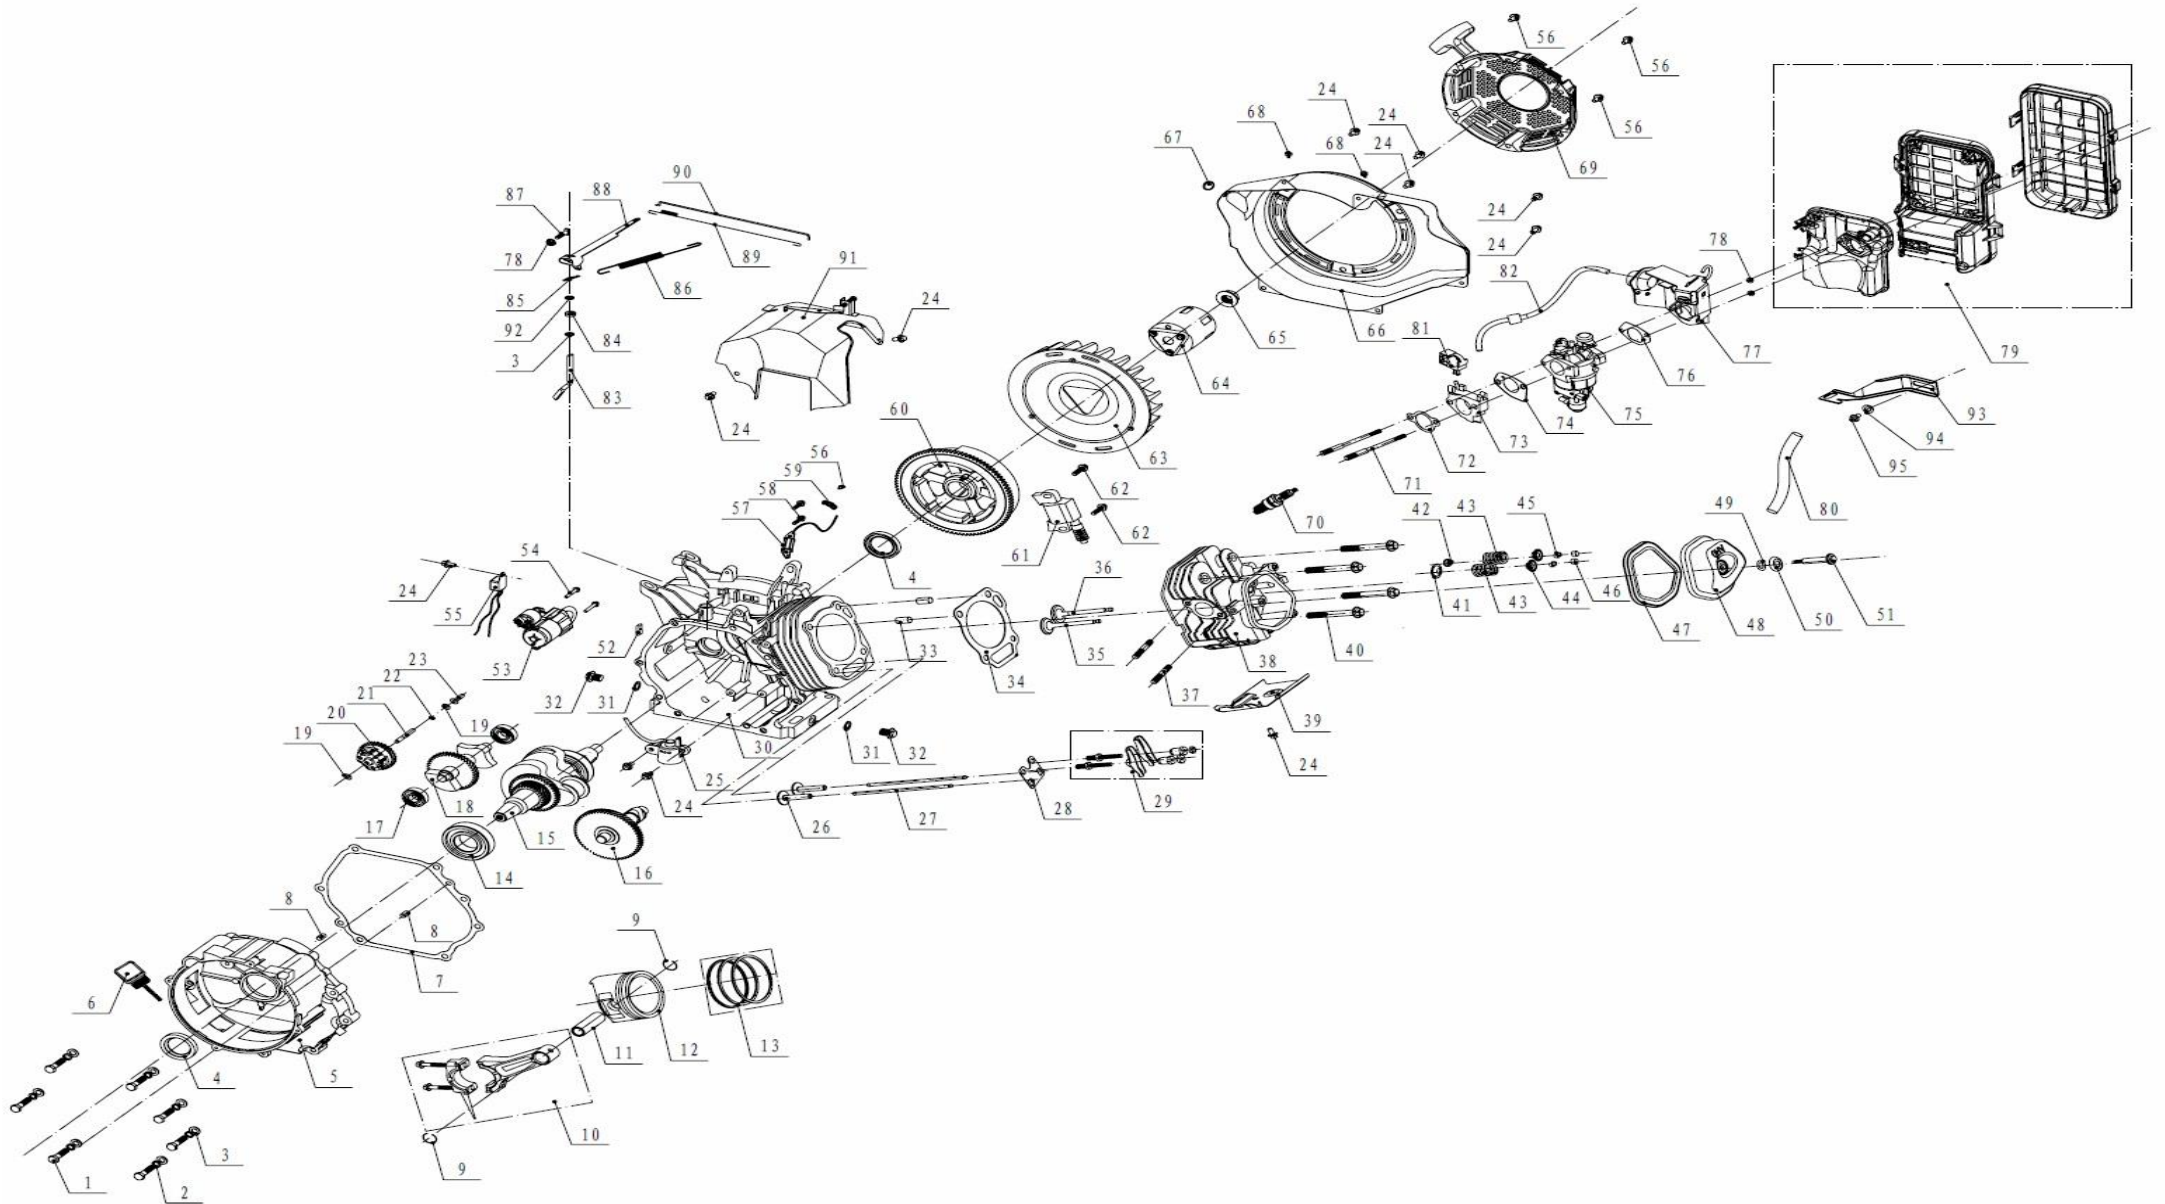

HECHT[®] GG 7300

made for garden

Position	Part number	Název	Name
4	522010100601	Gufero	Oil sealing
6	012050003100	Měrka oleje	Oil dipstick
7	012050000400	Těsnění víka	Crankcase cover gasket
10	012050300000	Ojnice komplet	Connect rod assy
12	012080001100	Píst	Piston
13	012080200000	Pístní kroužky sada	Piston ring set
15	012080001301	Kliková hřídel	Crank shaft
25	019990003700	Olejový senzor	Oil sensor assembly
28	012041700000	Vodící deska	Push guide assy
29	019990002700	Vahadlo ventilu	Valve rocket assy
30	012080000100	Kliková skříň	Crank case
31	019990001500	Těsnění šroubu	Oil drain Bolt gasket
32	019990001400	Vypouštěcí šroub	Oil drain Bolt
34	012080000800	Těsnění hlavy válce	Crank case sealing gasket
38	012080000500	Hlava válce	Cylinder cover head
47	019990002600	Těsnění ventilového víka	Cylinder head cover gasket
48	012041800000	Ventilové víko	Cylinder head cover
53	012051000000	Elektrický startér	Starting motor
55	019990001700	Dioda	Diode
57	012021400000	Elektronika	Charge Stator assembly
60	012051200000	Setrvačnick komplet	Fly wheel assembly
61	012050001700	Cívka zapalování	Ignition coil
63	012050001400	Ventilátor	Fly wheel fan
64	012050003200	Miska startéru	Starting flange
69	012053200003	Startér	Recoil starter
70	A969P	Svíčka zapalování	Spark plug
73	012050001902	Příruba sání	Carburator cushion block
74	012050002000	Těsnění karburátoru	Carburator gasket
75	012090900002	Karburátor	Carburator
76	019990004400	Těsnění vzduchového filtru	Air cleaner gasket
77	019990004900	Sytič kompletní	Air regulating assy
79	012040700001	Vzduchový filtr komplet	Air cleaner
82	019990004800	Hadička sytiče	Single connect valve

HECHT[®] GG 7300

made for garden

Position	Part number	Název	Name
86	012050002200	Pružina regulace otáček	Speed governing spring
87	012020004500	Šroub	Bolt
88	012050002600	Páka regulátoru	Speed governing arm
89	012050002300	Pružina regulace otáček	Throttle reset spring
90	012050002400	Táhlo regulace otáček	Speed governing pull rod