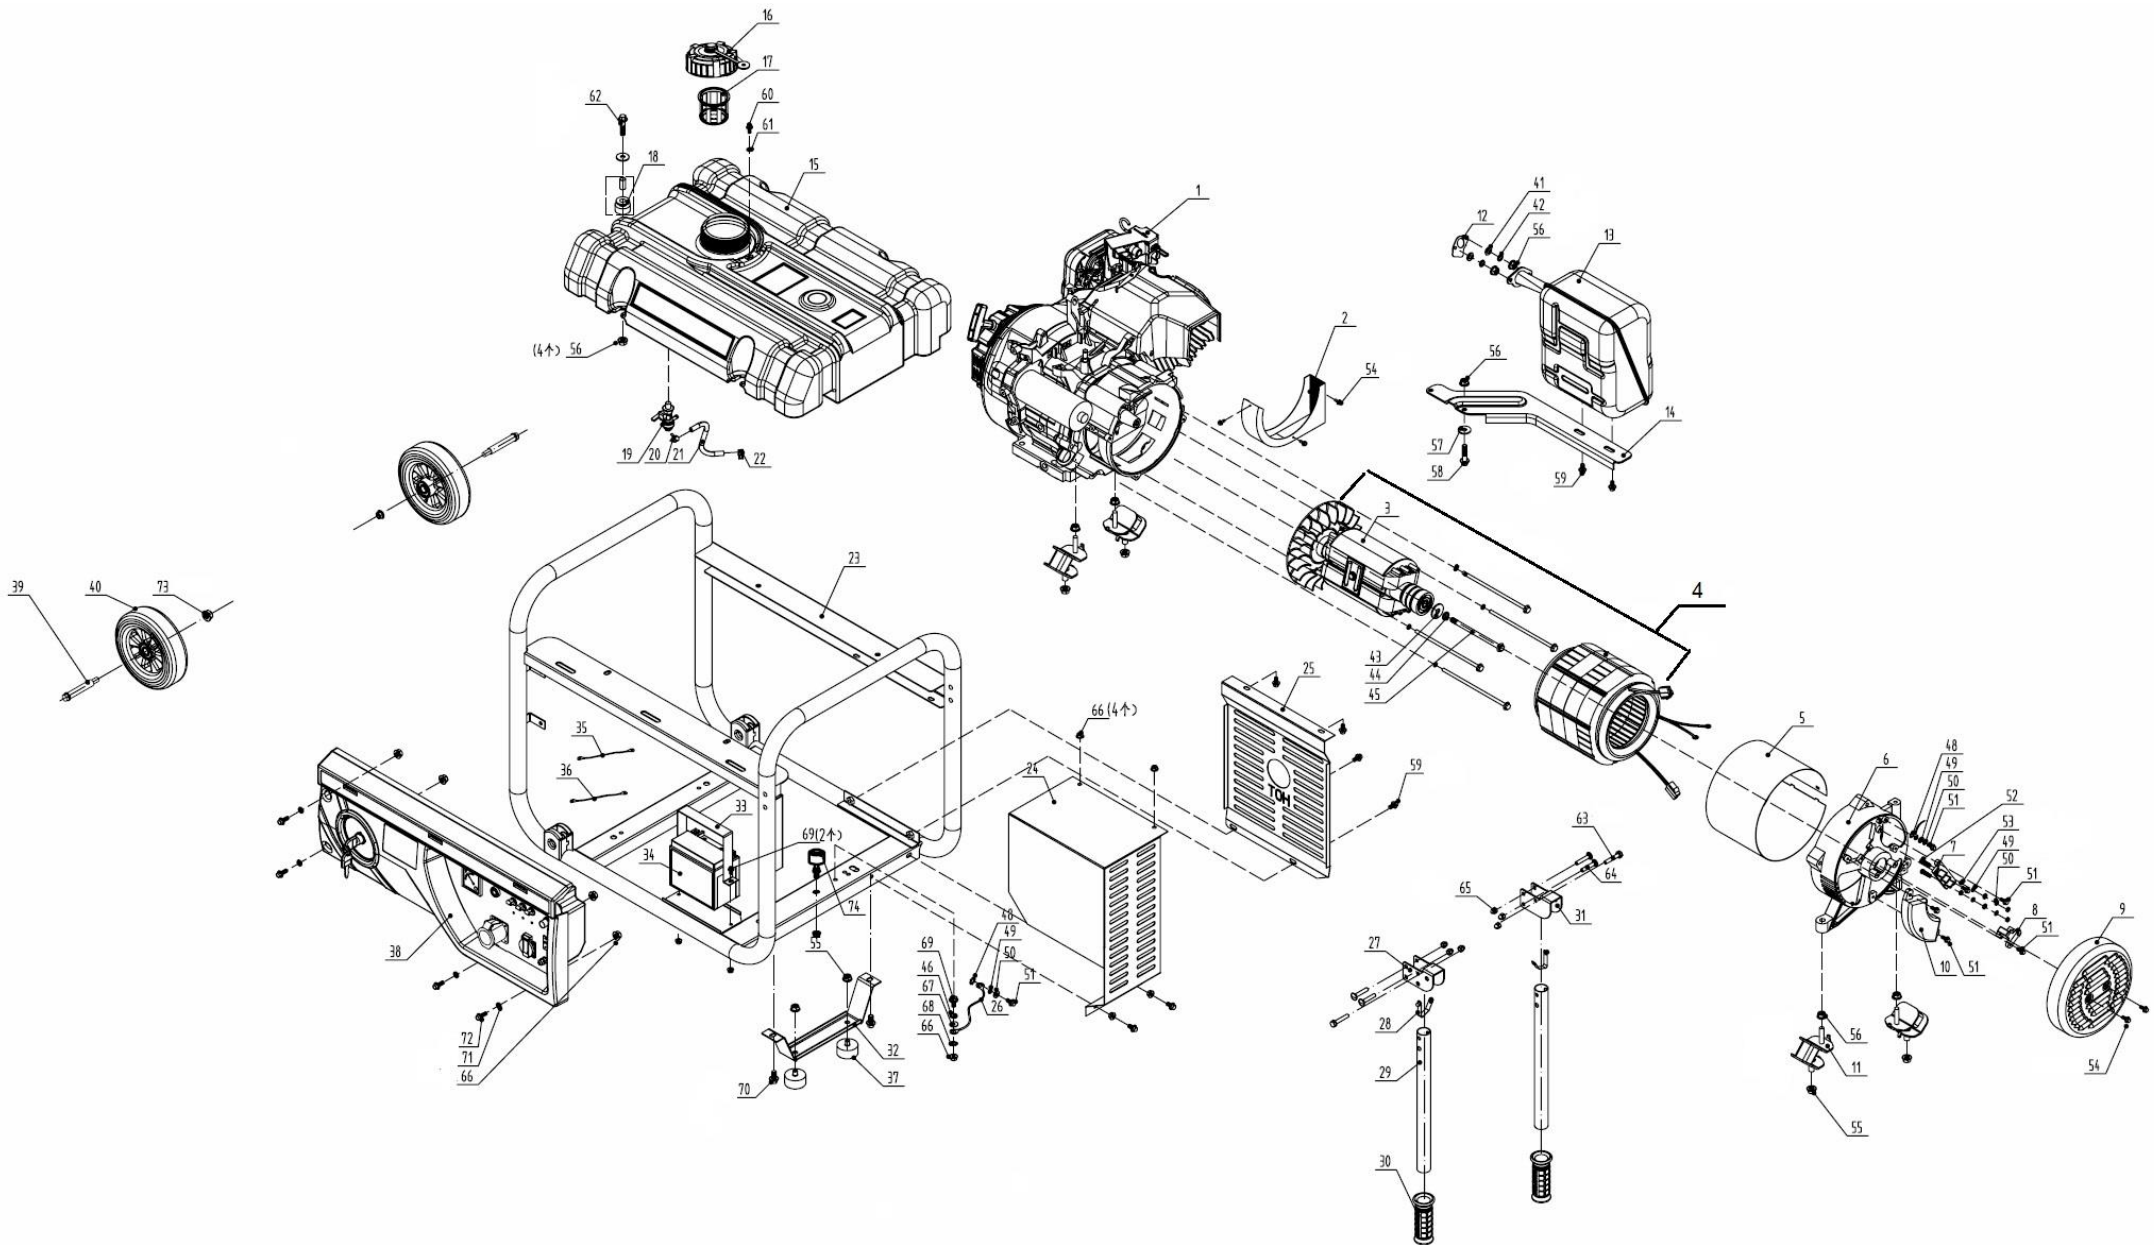

HECHT® GG 7300

made for garden

Position	Part number	Název	Name
Na tento stroj jsou dostupné již pouze níže vedené díly / Only below listed spare parts are available.			
4	063013230001	Stator + Rotor	Stator + Rotor
6	029030430700	Zadní kryt alternátoru	Rear end cover 190
7	029030500101	Konektor	Rear end cover connecting plate
8	029030700200	Uhlík	Carbon brush
9	029030300314	Zadní kryt	rear end housing cover
10	029030640108	Cívka 5KW AVR	5KW AVR
11	029910300301	Silenblok	Shock pad
12	029049910600	Těsnění tlumiče	Muffler gasket
13	029840101101	Tlumič výfuku	Muffler barrel
15	029014100001	Palivová nádrž	25L fuel tank assy
16	029019901105	Víčko nádrže	Plastic fuel tank head
17	029019900604	Sítka nádrže	Fuel tank filter cup
19	02901990070904	Palivový kohout	Fuel tank switch assy
21	029019900100	Hadička	Pipeline
22	029019900408	Svorka hadičky	Pipeline clamp
28	029050600101	Svorka	Shrapnel button
30	029050400602	Rukojeť	Handle cover
34	029960200100	Akumulátor	Battery
38	029020900040	Panel	Control panel assy
40	029050400100	Kolo	Wheel kit