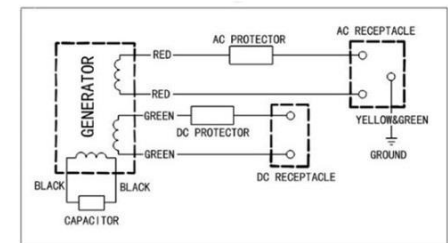

# HECHT<sup>®</sup> GG 950

made for garden

Position	Part number	Název	Name
101	95001001	Kliková skříň levá	Crankcase left
103	YF203007	Gufero	Oil seal
104	YF061204	Gufero	Oil seal
105	950000105	Svorník	Stud bolt
106	95002004	Těsnění válce	Cylinder gasket
107	95002100	Válec	Cylinder
108	95002003	Těsnění hlavy válce	Cylinder head gasket
109	95002002	Hlava válce	Cylinder head
110	A969P	Svíčka	Spark plug
111	950000414	Cívka zapalování	Ignition CDI
113	95002001	Kryt válce	Cylinder cover
118	95003400	Startér mechanický kompletní	Starter assembly
119	03030020005	Matice	Nut
120	950000120	Setrvačník	Flywheel
124	950000124	Cívka zapalování	Coil ignition
125	95001002	Kliková skříň pravá	Crankcase right
126	140104	Ložisko	Bearing
201	95003100	Kliková hřídel s ojnící	Crankshaft with connecting rod
202	950000202	Jehlové ložisko	Needle bearing
203	95003004	Pojistka pístního čepu	Piston pin clip
204	95003005	Píst	Piston
205	95003200	Pístní kroužky set	Piston rings set
207	95003002	Pístní čep	Piston Pin
301	95005003	Těsnění příruby karburátoru	Insulator gasket
302	95005200	Příruba karburátoru	Carburetor insulator
304	95005004	Těsnění karburátoru	Carburetor gasket
305	95005100	Karburátor	Carburetor
306	95005002	Těsnění sání karburátoru	Carburetor intake gasket
307	950000307	Těsnění vzduchového filtru	Air filter gasket
403	950000403	Vypínač motoru	Engine switch
405	950000405	Vzduchový filtr	Air filter element
406	950000406	Panel	Panel
407	950000407	Zásuvka	Socket
408	Nedostupné	Objímka	Fixing plate