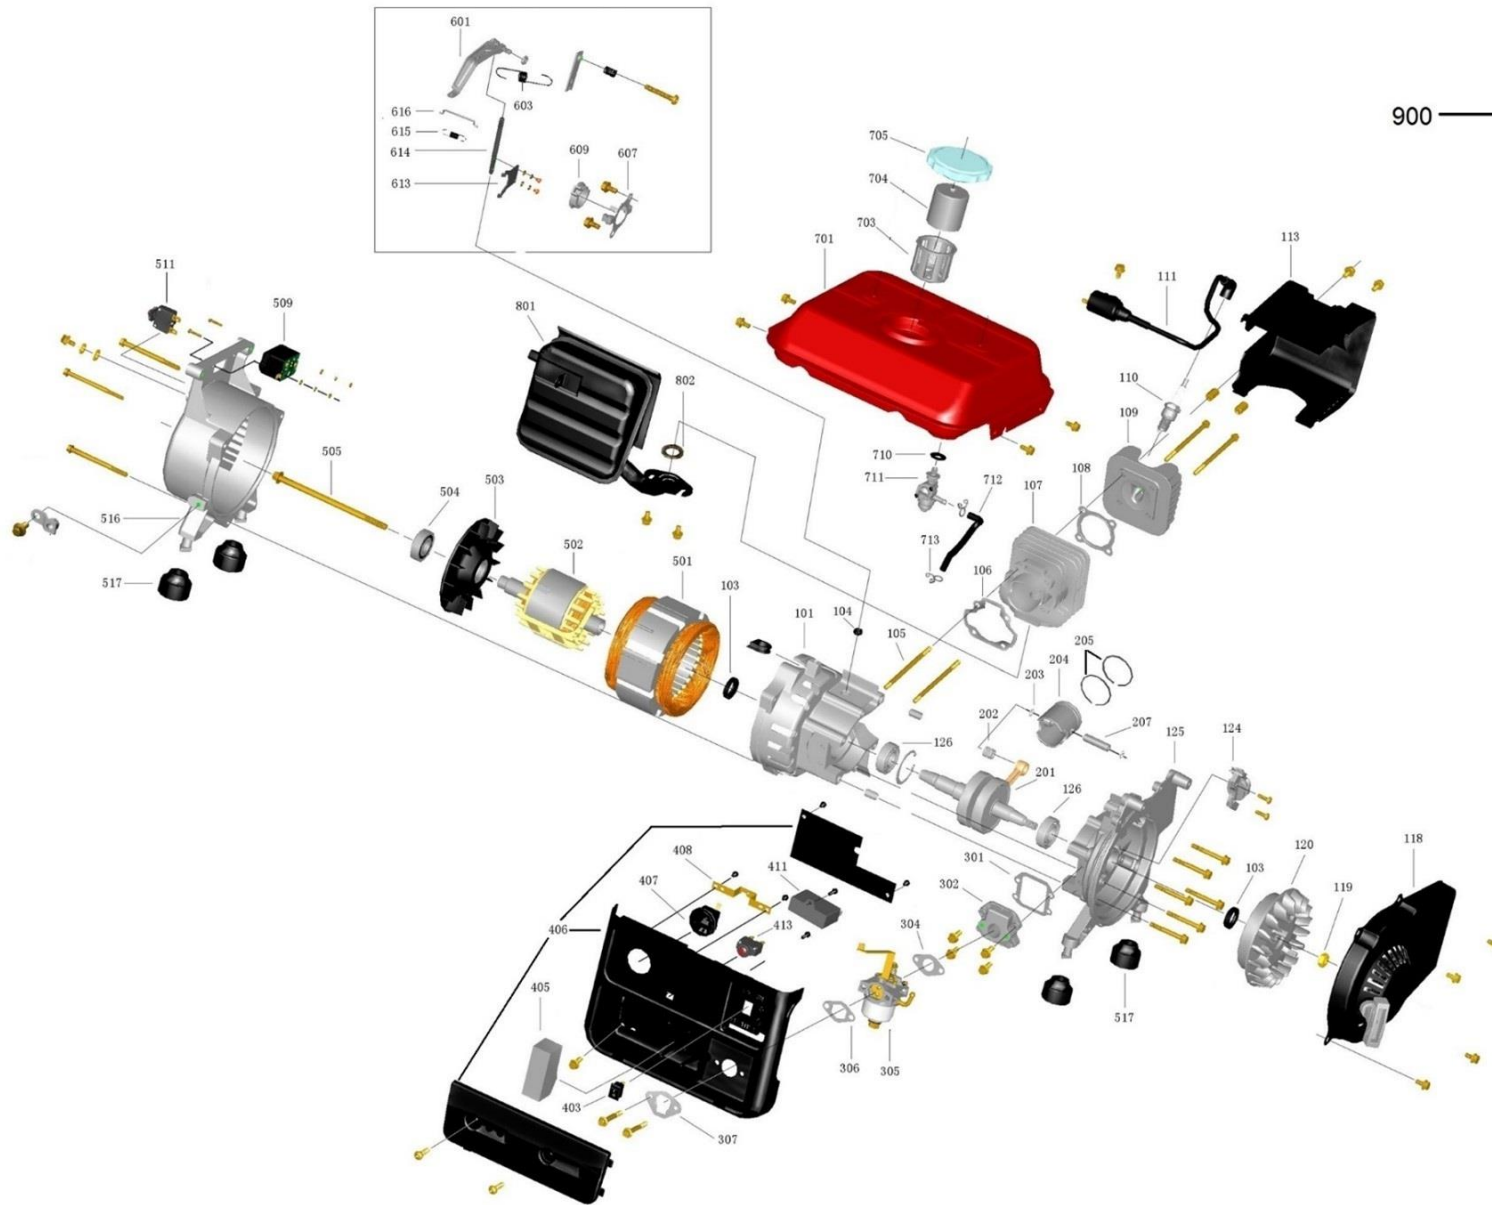

# HECHT<sup>®</sup> GG 950

made for garden

Position	Part number	Název	Name
101	95001001	Kliková skříň levá	Crankcase left
103	YF203007	Gufero	Oil seal
104	YF061204	Gufero	Oil seal
105	950000105	Svorník	Stud bolt
106	95002004	Těsnění válce	Cylinder gasket
107	95002100	Válec	Cylinder
108	95002003	Těsnění hlavy válce	Cylinder head gasket
109	95002002	Hlava válce	Cylinder head
110	A969P	Svíčka	Spark plug
111	950000414	Cívka zapalování	Ignition CDI
113	95002001	Kryt válce	Cylinder cover
118	95003400	Startér mechanický kompletní	Starter assembly
119	03030020005	Matice	Nut
120	950000120	Setrvačník	Flywheel
124	950000124	Cívka zapalování	Coil ignition
125	95001002	Kliková skříň pravá	Crankcase right
126	140104	Ložisko	Bearing
201	95003100	Kliková hřídel s ojnící	Crankshaft with connecting rod
202	950000202	Jehlové ložisko	Needle bearing
203	95003004	Pojistka pístního čepu	Piston pin clip
204	95003005	Píst	Piston
205	95003200	Pístní kroužky set	Piston rings set
207	95003002	Pístní čep	Piston Pin
301	95005003	Těsnění příruby karburátoru	Insulator gasket
302	95005200	Příruba karburátoru	Carburetor insulator
304	95005004	Těsnění karburátoru	Carburetor gasket
305	95005100	Karburátor	Carburetor
306	95005002	Těsnění sání karburátoru	Carburetor intake gasket
307	950000307	Těsnění vzduchového filtru	Air filter gasket
403	950000403	Vypínač motoru	Engine switch
405	950000405	Vzduchový filtr	Air filter element
406	950000406	Panel	Panel
407	950000407	Zásuvka	Socket
408	Nedostupné	Objímka	Fixing plate