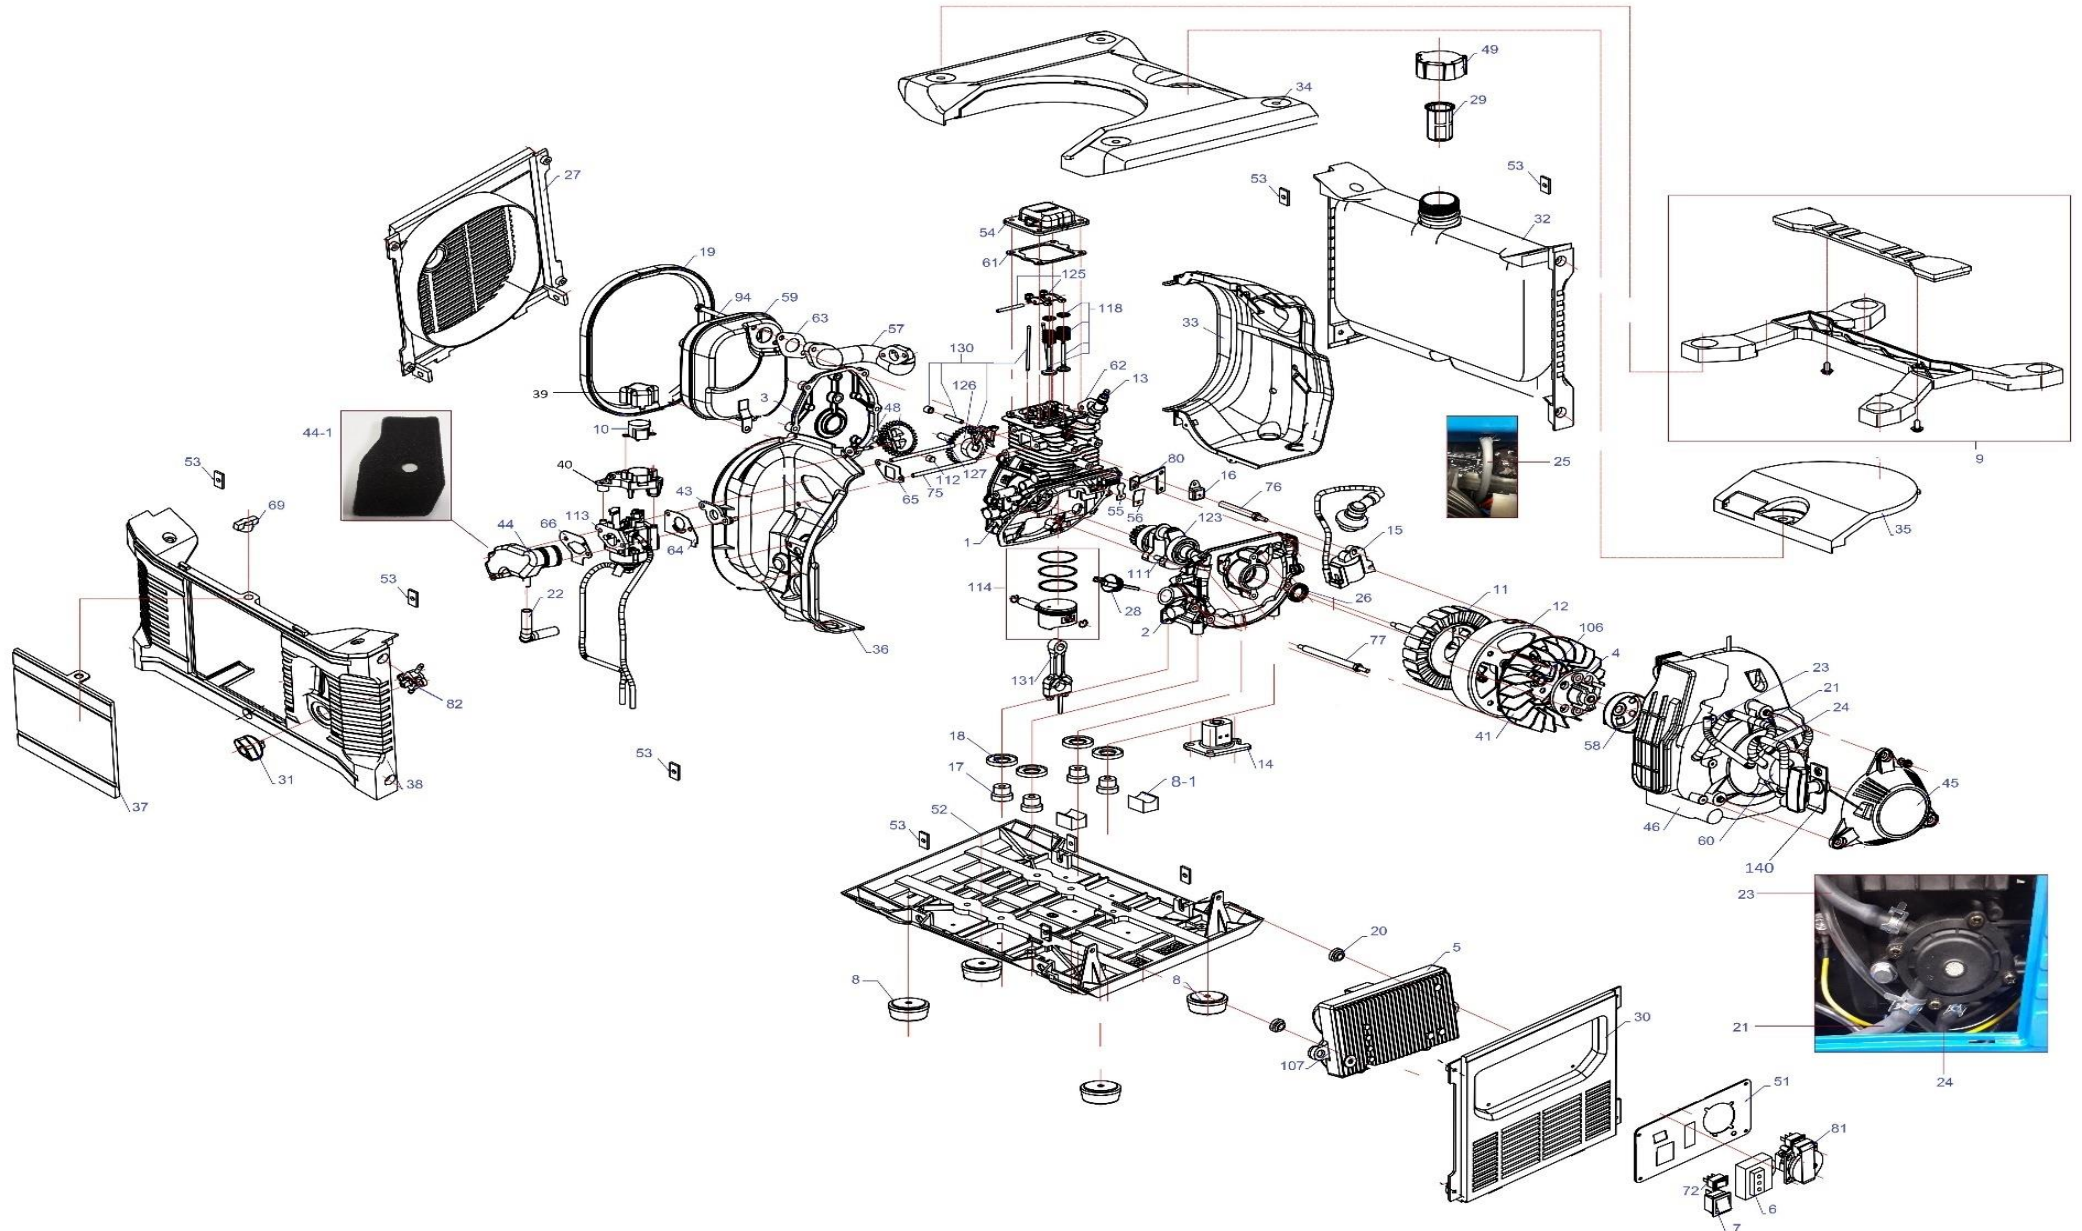

HECHT® IG 1100

made for garden

HECHT[®] IG 1100

made for garden

Position	Part number	Název	Name
1	Nedostupné	Kliková skříň levá	Left crankcase
2	Nedostupné	Kliková skříň pravá	Right crankcase
3	110000003	Víko motoru	Crankcase cover
4	110000004	Příruba misky startéru	Starter pulley flange
5	110000005	Měnič	Inverter unit
6	110000006	Modul rozběhu	Starter module
7	110000007	Vypínač motoru	Engine switch
8	110000008	Spodní silenblok	Base shock absorber
8-1	1100000081	Horní silenblok	Upper shock absorber
9	110000009	Madlo	Handle
10	110000010	Ovladač otáček motoru	Engine speed controller
11	110000011	Stator	Stator
12	110000012	Rotor	Rotor
13	11101-A142-003	Svíčka zapalování	Spark plug
14	110000014	Olejový spínač	Oil level switch
15	110000015	Cívka zapalování	Ignition coil
16	110000016	Olejový sensor	Oil sensor
17	110000017	Silenblok motoru	Engine shock absorber
18	110000018	Podložka silenbloku	Shock absorber pad
19	110000019	Pěnová vložka	Sponge
20	110000020	Pouzdro	Bushing
21	110000021	Hadička přísávání	Air intake tube
22	110000022	Hadička odvodušnění	Breathing tube
23	110000023	Palivová hadička (do karburátoru)	Fuel tube (fuel pump -> carburetor)
24		Palivová hadička (do pal. kohoutu)	Fuel tube (fuel faucet)
25		Palivová hadička (do nádrže)	Fuel tube (fuel tank)
26	110000026	Gufero	Oil seal
27	110000027	Zadní kryt	Rear cover
28	110000028	Olejová měrka	Oil dipstick
29	110000029	Sítka nádrže	Fuel tank sieve
30	110000030	Přední kryt	Front cover
31	110000031	Páčka palivového kohoutu	Fuel faucet knob
32	110000032	Palivová nádrž	Fuel tank
33	110000033	Pravá plastová skříň	Right plastic case