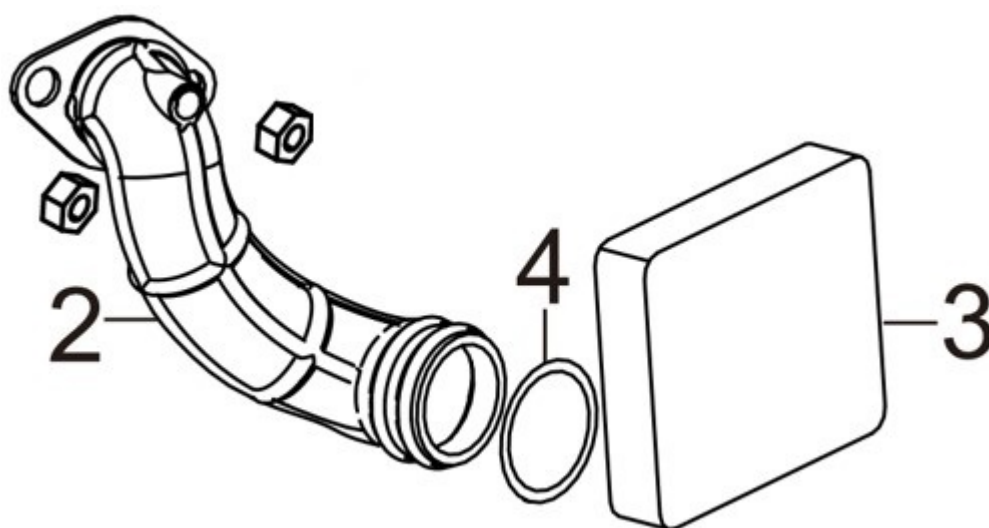

Position	Part number	Název	Name
2	110100092	Trubka sání	Air cleaner intake tube
3	110100093	Vzduchový filtr	Air filter
4	110100094	Gumová podložka	Rubber washer