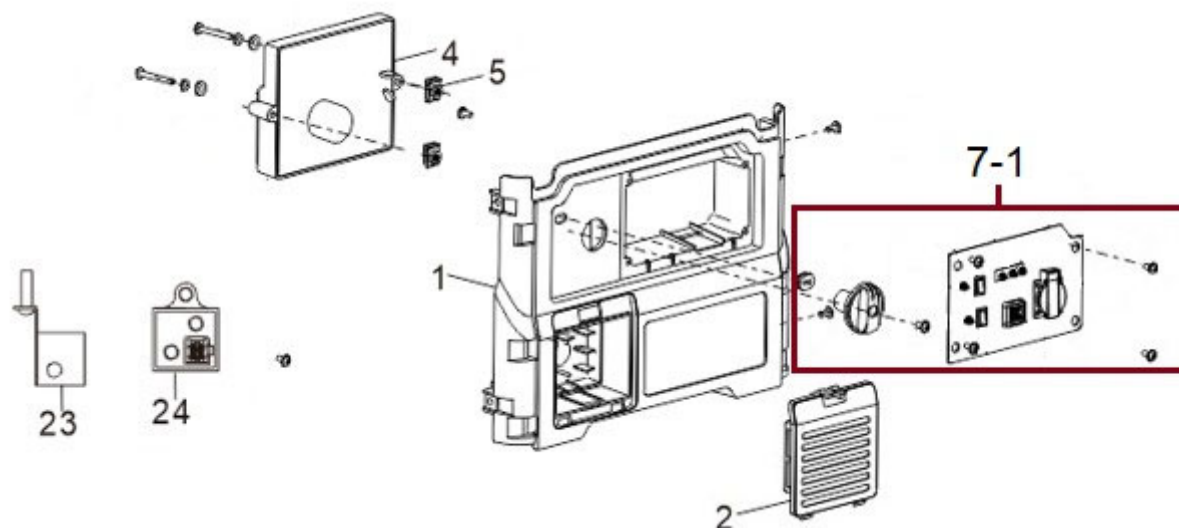

Position	Part number	Název	Name
1	110100151	Přední kryt	Front cover
2	110100152	Kryt vzduchového filtru	Air cleaner cover
4	110100154	Měnič napětí	Invertor unit
5	110100155	Čtvercová matice	Square nut
7-1	1101001571	Ovládací panel	Control panel
23	110100173	Držák	Bracket
24	110100174	Usměřovač	Rectification module