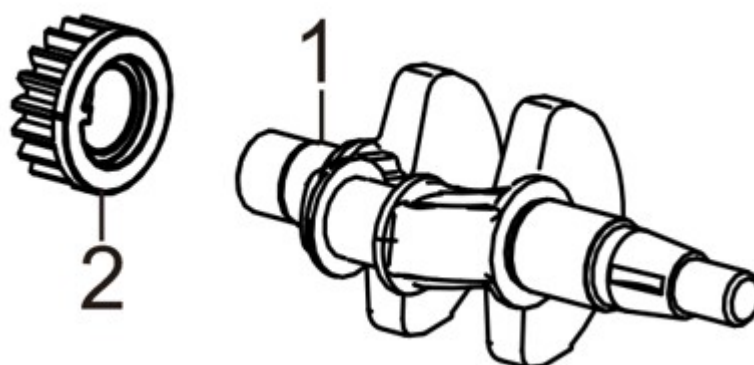

Position	Part number	Název	Name
1	Pouze celý motor	Kliková skříň	Crankcase
2	110100002	Gufero	Oil seal
3	110100003	Ložisko	Bearing
4	110100004	Olejová měrka	Oil dipstick
5	110100005	Olejové čidlo	Oil sensor
7	110100007	Olejový spínač	Oil switch

Position	Part number	Název	Name
1	Pouze celý motor	Víko klikové skříně	Crankcase cover
3	110100013	Čep	Pin
4	110100014	Ložisko	Bearing
5	110100015	Vačková hřídel	Camshaft

Position	Part number	Název	Name
1	110100021	Hlava válce	Cylinder head
2	110100022	Svíčka zapalování	Spark plug
3	110100023	Těsnění hlavy válce	Cylinder head gasket
7	110100027	Ventilové víko	Cylinder head cover
8	110100028	Hadička odvzdušnění	Breather tube

Position	Part number	Název	Name
1	110100031	Kliková hřídel	Crankshaft
2	110100032	Regulátor otáček	Governor gear

Position	Part number	Název	Name
1-1	1101000411	Píst kompletní	Piston assembly
5	110100045	Ojnice	Connecting rod