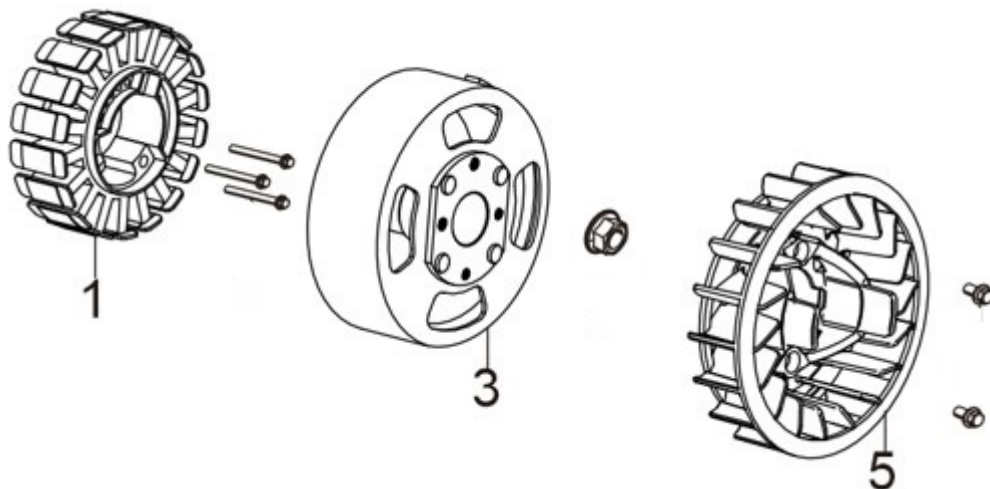

Position	Part number	Název	Name
1	Pouze celý motor	Víko klikové skříně	Crankcase cover
3	110100013	Čep	Pin
4	110100014	Ložisko	Bearing
5	110100015	Vačková hřídel	Camshaft

Position	Part number	Název	Name
1	110100021	Hlava válce	Cylinder head
2	110100022	Svíčka zapalování	Spark plug
3	110100023	Těsnění hlavy válce	Cylinder head gasket
7	110100027	Ventilové víko	Cylinder head cover
8	110100028	Hadička odvzdušnění	Breather tube

Position	Part number	Název	Name
1	110100031	Kliková hřídel	Crankshaft
2	110100032	Regulátor otáček	Governor gear

Position	Part number	Název	Name
1-1	1101000411	Píst kompletní	Piston assembly
5	110100045	Ojnice	Connecting rod

Position	Part number	Název	Name
1	110100051	Ventily (set)	Valves (set)
2-1	1101000521	Vahadlo ventilu (set)	Valve rocker (set)
7-1	1101000571	Zdvihátko ventilu (set)	Lifter assembly

Position	Part number	Název	Name
1	110100061	Startér mechanický	Starter assembly
3	110100063	Zadní kryt klikové skříně	Crankcase rear cover
4	110100064	Cívka zapalování	Iginition coil
6	110100066	Svorka	Clip

Position	Part number	Název	Name
1	110100071	Těsnění příruby karburátoru	Insulator gasket
2	110100072	Příruba karburátoru	Carburetor insulator
3	110100073	Těsnění karburátoru	Carburetor gasket
4	110100074	Karburátor	Carburetor assembly
5	110100075	Pojistka táhla regulace	Governor rod clip
6	110100076	Palivový filtr	Fuel filter
7	110100077	Těsnění vzduchového filtru	Air filter gasket
8	110100078	Táhlo sytiče	Choke pull rod