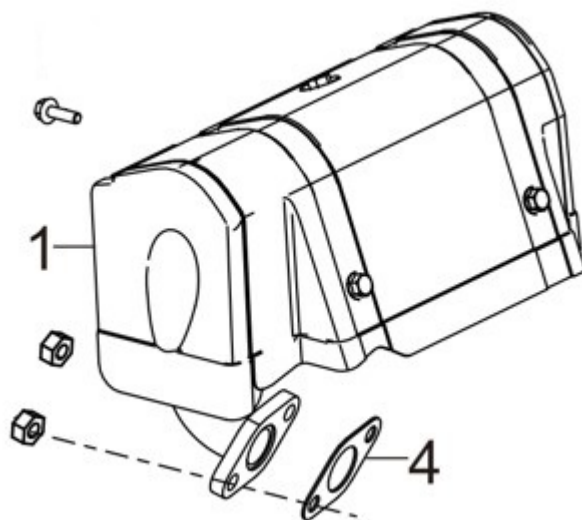

Position	Part number	Název	Name
1	110100101	Výfuk	Muffler
4	110100104	Těsnění výfuku	Muffler gasket