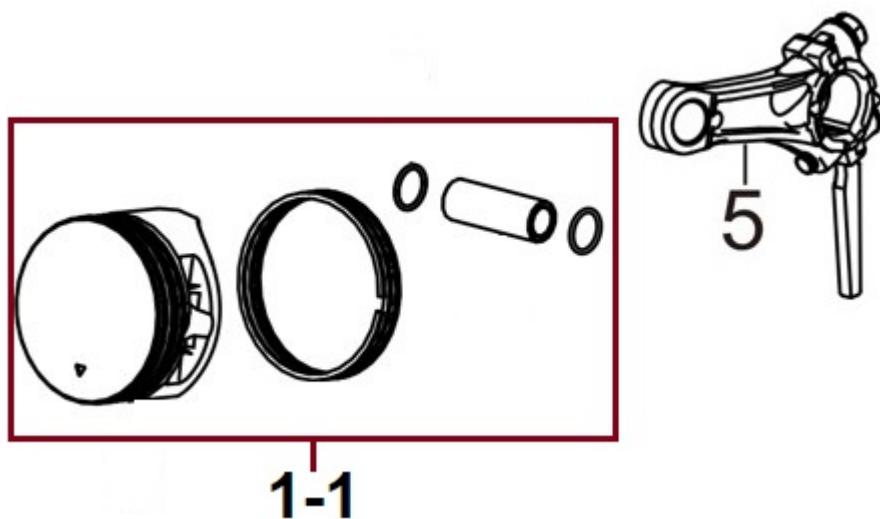

Position	Part number	Název	Name
1	Pouze celý motor	Kliková skříň	Crankcase
2	110100002	Gufero	Oil seal
3	110100003	Ložisko	Bearing
4	110100004	Olejová měrka	Oil dipstick
5	110100005	Olejové čidlo	Oil sensor
7	110100007	Olejový spínač	Oil switch

Position	Part number	Název	Name
1	Pouze celý motor	Víko klikové skříně	Crankcase cover
3	110100013	Čep	Pin
4	110100014	Ložisko	Bearing
5	110100015	Vačková hřídel	Camshaft

Position	Part number	Název	Name
1	110100021	Hlava válce	Cylinder head
2	110100022	Svíčka zapalování	Spark plug
3	110100023	Těsnění hlavy válce	Cylinder head gasket
7	110100027	Ventilové víko	Cylinder head cover
8	110100028	Hadička odvzdušnění	Breather tube

Position	Part number	Název	Name
1	110100031	Kliková hřídel	Crankshaft
2	110100032	Regulátor otáček	Governor gear

Position	Part number	Název	Name
1-1	1101000411	Píst kompletní	Piston assembly
5	110100045	Ojnice	Connecting rod