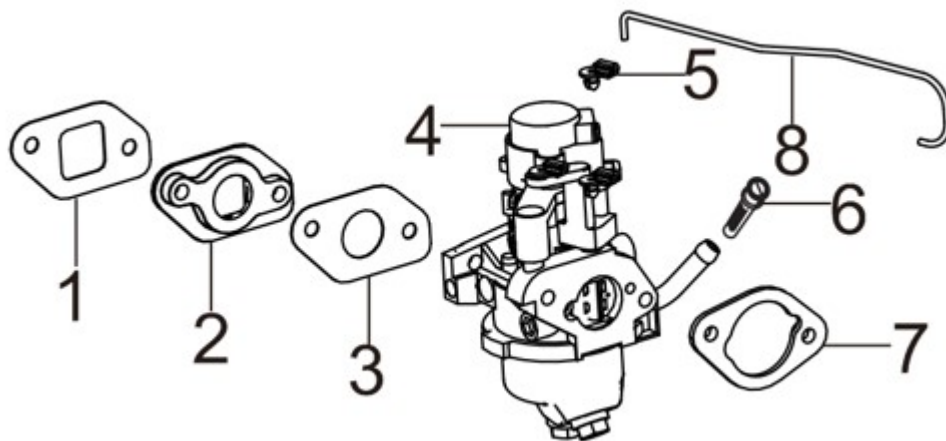

Position	Part number	Název	Name
1	Pouze celý motor	Víko klikové skříně	Crankcase cover
3	110100013	Čep	Pin
4	110100014	Ložisko	Bearing
5	110100015	Vačková hřídel	Camshaft

Position	Part number	Název	Name
1	110100021	Hlava válce	Cylinder head
2	110100022	Svíčka zapalování	Spark plug
3	110100023	Těsnění hlavy válce	Cylinder head gasket
7	110100027	Ventilové víko	Cylinder head cover
8	110100028	Hadička odvzdušnění	Breather tube

Position	Part number	Název	Name
1	110100031	Kliková hřídel	Crankshaft
2	110100032	Regulátor otáček	Governor gear

Position	Part number	Název	Name
1-1	1101000411	Píst kompletní	Piston assembly
5	110100045	Ojnice	Connecting rod

Position	Part number	Název	Name
1	110100051	Ventily (set)	Valves (set)
2-1	1101000521	Vahadlo ventilu (set)	Valve rocker (set)
7-1	1101000571	Zdvihátko ventilu (set)	Lifter assembly

Position	Part number	Název	Name
1	110100061	Startér mechanický	Starter assembly
3	110100063	Zadní kryt klikové skříně	Crankcase rear cover
4	110100064	Cívka zapalování	Iginition coil
6	110100066	Svorka	Clip

Position	Part number	Název	Name
1	110100071	Těsnění příruby karburátoru	Insulator gasket
2	110100072	Příruba karburátoru	Carburetor insulator
3	110100073	Těsnění karburátoru	Carburetor gasket
4	110100074	Karburátor	Carburetor assembly
5	110100075	Pojistka táhla regulace	Governor rod clip
6	110100076	Palivový filtr	Fuel filter
7	110100077	Těsnění vzduchového filtru	Air filter gasket
8	110100078	Táhlo sytiče	Choke pull rod