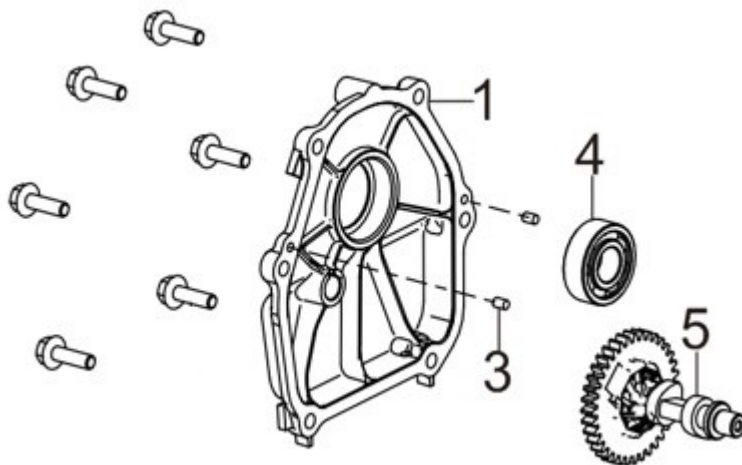

Position	Part number	Název	Name
1	Pouze celý motor	Kliková skříň	Crankcase
2	110100002	Gufero	Oil seal
3	110100003	Ložisko	Bearing
4	110100004	Olejová měrka	Oil dipstick
5	110100005	Olejové čidlo	Oil sensor
7	110100007	Olejový spínač	Oil switch

Position	Part number	Název	Name
1	Pouze celý motor	Víko klikové skříně	Crankcase cover
3	110100013	Čep	Pin
4	110100014	Ložisko	Bearing
5	110100015	Vačková hřídel	Camshaft

Position	Part number	Název	Name
1	110100021	Hlava válce	Cylinder head
2	110100022	Svíčka zapalování	Spark plug
3	110100023	Těsnění hlavy válce	Cylinder head gasket
7	110100027	Ventilové víko	Cylinder head cover
8	110100028	Hadička odvzdušnění	Breather tube

Position	Part number	Název	Name
1	110100031	Kliková hřídel	Crankshaft
2	110100032	Regulátor otáček	Governor gear

Position	Part number	Název	Name
1-1	1101000411	Píst kompletní	Piston assembly
5	110100045	Ojnice	Connecting rod

Position	Part number	Název	Name
1	110100081	Stator	Stator
3	110100083	Rotor	Rotor
5	110100085	Setrvačník	Impeller

Position	Part number	Název	Name
2	110100092	Trubka sání	Air cleaner intake tube
3	110100093	Vzduchový filtr	Air filter
4	110100094	Gumová podložka	Rubber washer