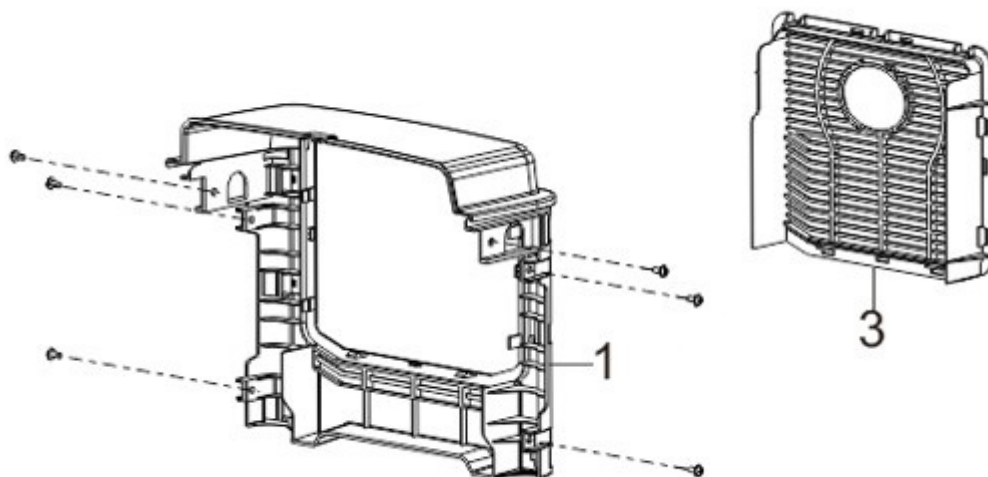

Position	Part number	Název	Name
1	110100121	Vnější kryt výfuku	Muffler outer cover
3	110100123	Vnitřní kryt výfuku	Muffler inner cover