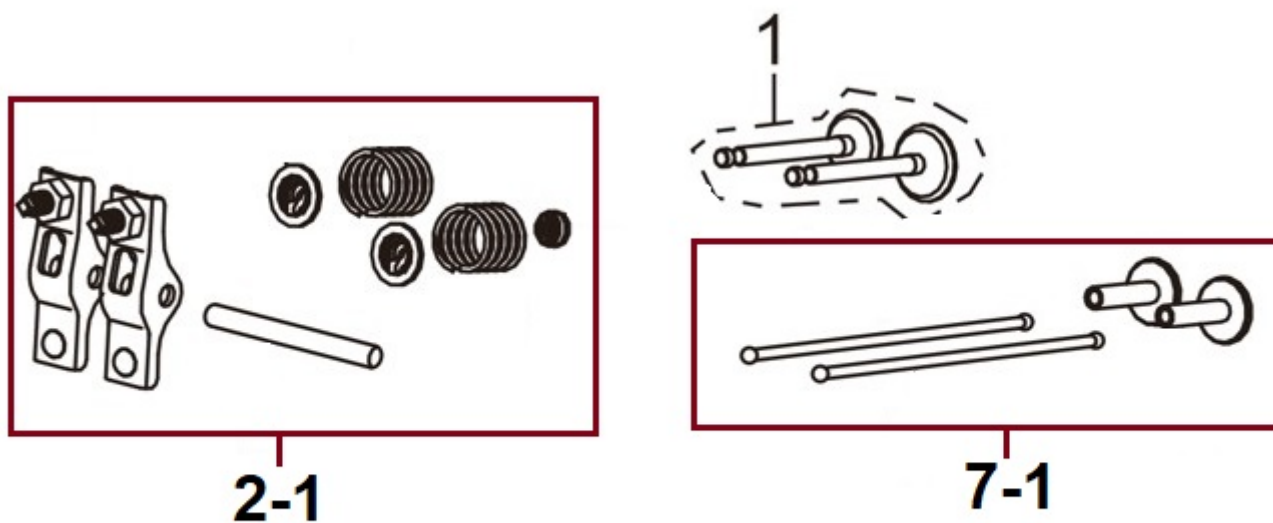

Position	Part number	Název	Name
1	Pouze celý motor	Víko klikové skříně	Crankcase cover
3	110100013	Čep	Pin
4	110100014	Ložisko	Bearing
5	110100015	Vačková hřídel	Camshaft

Position	Part number	Název	Name
1	110100021	Hlava válce	Cylinder head
2	110100022	Svíčka zapalování	Spark plug
3	110100023	Těsnění hlavy válce	Cylinder head gasket
7	110100027	Ventilové víko	Cylinder head cover
8	110100028	Hadička odvzdušnění	Breather tube

Position	Part number	Název	Name
1	110100031	Kliková hřídel	Crankshaft
2	110100032	Regulátor otáček	Governor gear

Position	Part number	Název	Name
1-1	1101000411	Píst kompletní	Piston assembly
5	110100045	Ojnice	Connecting rod