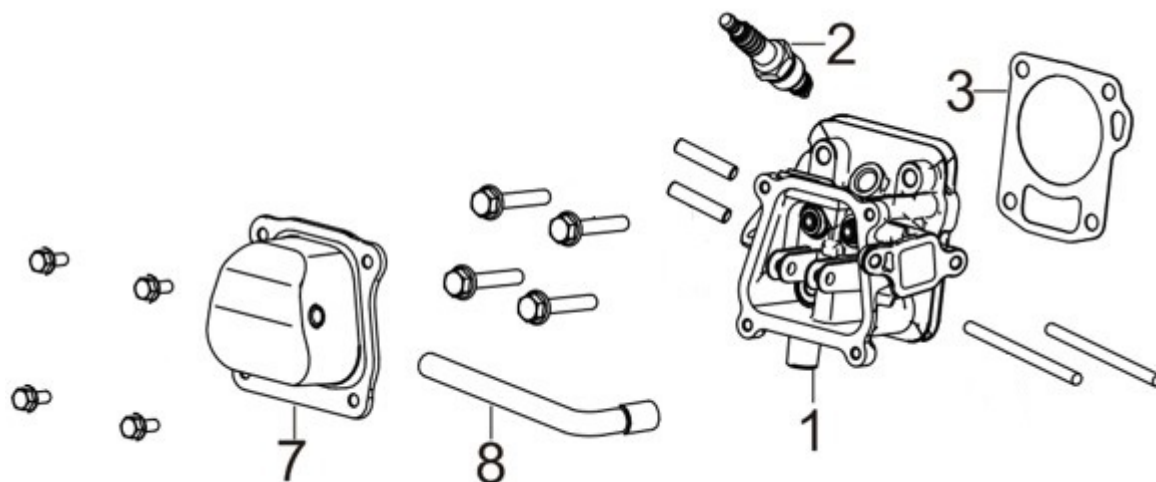

Position	Part number	Název	Name
1	Pouze celý motor	Kliková skříň	Crankcase
2	110100002	Gufero	Oil seal
3	110100003	Ložisko	Bearing
4	110100004	Olejová měrka	Oil dipstick
5	110100005	Olejové čidlo	Oil sensor
7	110100007	Olejový spínač	Oil switch

Position	Part number	Název	Name
1	Pouze celý motor	Víko klikové skříně	Crankcase cover
3	110100013	Čep	Pin
4	110100014	Ložisko	Bearing
5	110100015	Vačková hřídel	Camshaft

Position	Part number	Název	Name
1	110100021	Hlava válce	Cylinder head
2	110100022	Svíčka zapalování	Spark plug
3	110100023	Těsnění hlavy válce	Cylinder head gasket
7	110100027	Ventilové víko	Cylinder head cover
8	110100028	Hadička odvzdušnění	Breather tube

Position	Part number	Název	Name
1	110100031	Kliková hřídel	Crankshaft
2	110100032	Regulátor otáček	Governor gear

Position	Part number	Název	Name
1-1	1101000411	Píst kompletní	Piston assembly
5	110100045	Ojnice	Connecting rod

Position	Part number	Název	Name
1	110100071	Těsnění příruby karburátoru	Insulator gasket
2	110100072	Příruba karburátoru	Carburetor insulator
3	110100073	Těsnění karburátoru	Carburetor gasket
4	110100074	Karburátor	Carburetor assembly
5	110100075	Pojistka táhla regulace	Governor rod clip
6	110100076	Palivový filtr	Fuel filter
7	110100077	Těsnění vzduchového filtru	Air filter gasket
8	110100078	Táhlo sytiče	Choke pull rod