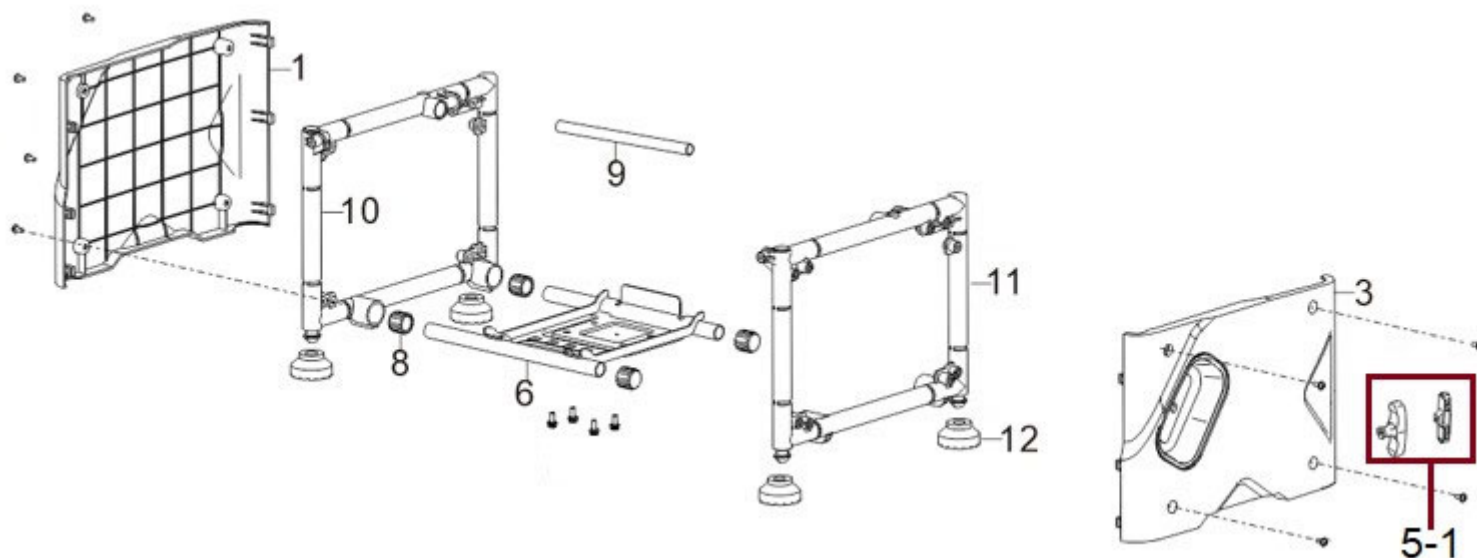

Position	Part number	Název	Name
1	110100131	Levý boční kryt	Left side cover
3	110100133	Pravý boční kryt	Right side cover
5-1	1101001351	Madlo startéru	Starter handle
6	110100136	Spodní část rámu	Frame bottom part
8	110100138	Silenblok rámu	Frame shock absorber
9	110100139	Spojka rámu	Frame pipe
10	110100140	Pravá část rámu	Frame right part
11	110100141	Levá část rámu	Frame left part
12	110100142	Silenblok	Shock absorber