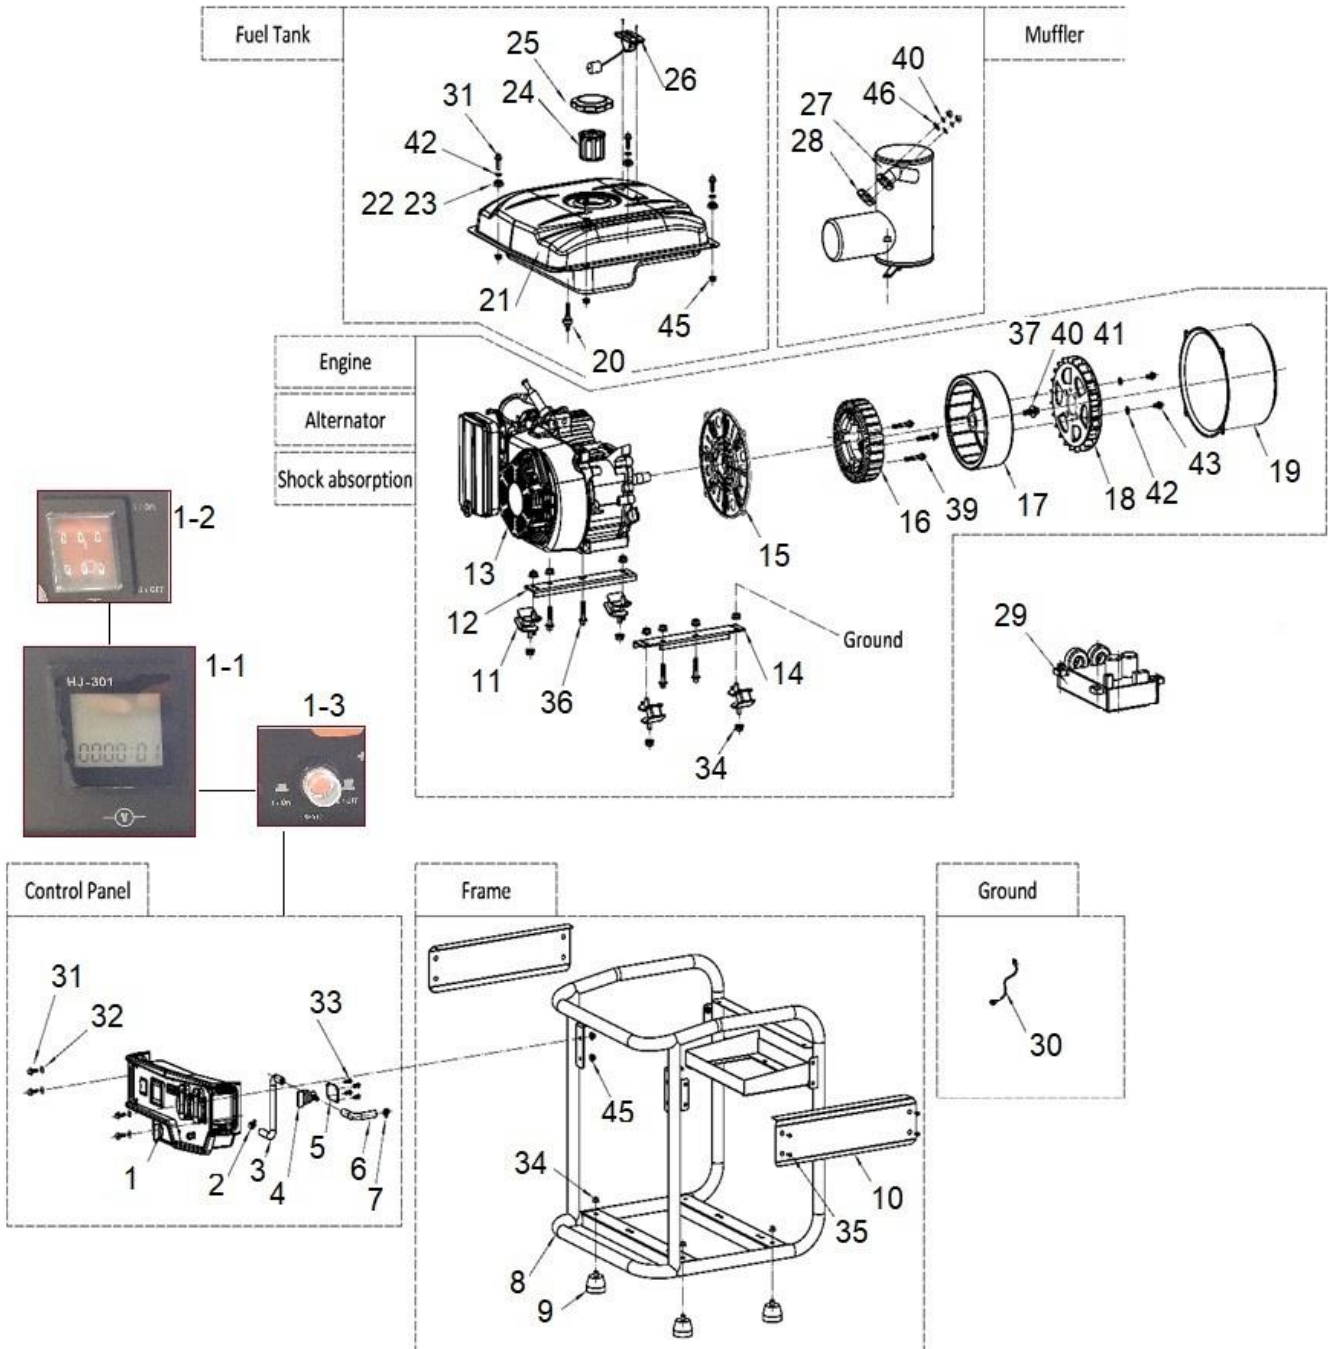

HECHT[®] IG 3600

made for garden

Position	Part number	Název	Name
1	360010001	Kontrolní panel	Control panel
1-1	360010060	Displej	Display
1-2	360010061	Spínač	Switch
1-3	360010062	Proudová ochrana	Overload protection
2	029019900408	Svorka hadičky	Fuel tube clamp
3	022650001510	Palivová hadička	Fuel tube
4	026040001900	Palivový kohout	Fuel faucet
5	026040001700	Držák palivového kohoutu	Fuel faucet fixing plate
6	022650001511	Palivová hadička	Fuel tube
8	360010008	Rám	Frame
9	029910301901	Sílenblok	Rubber foot
10	360010010	Boční kryt	Side cover
11	360010011	Sílenblok	Shock absorber

HECHT[®] IG 3600

made for garden

Position	Part number	Název	Name
1	100205029	Šroub	Bolt
2	081118-100	Gufero	Oil seal
3	012020000800	Víko motoru	Crankcase cover
4	14301-KB01-0000	Olejová měrka	Oil dipstick
5	012020000900	Těsnění klikové skříně	Crankcase gasket
7	142105	Ložisko	Bearing
8	012030500000	Vačková hřídel	Camshaft
9	012030100004	Kliková hřídel	Crankshaft
12	012020100000	Regulátor otáček kompletní	Governor assembly
15	518041800000	Pojistka pístního čepu	Piston pin clip
16	012020500000	Ojnice	Conneting rod
17	012020002600	Pístní čep	Piston pin
18	012030000402	Píst	Piston
19	012030400001	Pístní kroužky set	Piston ring set