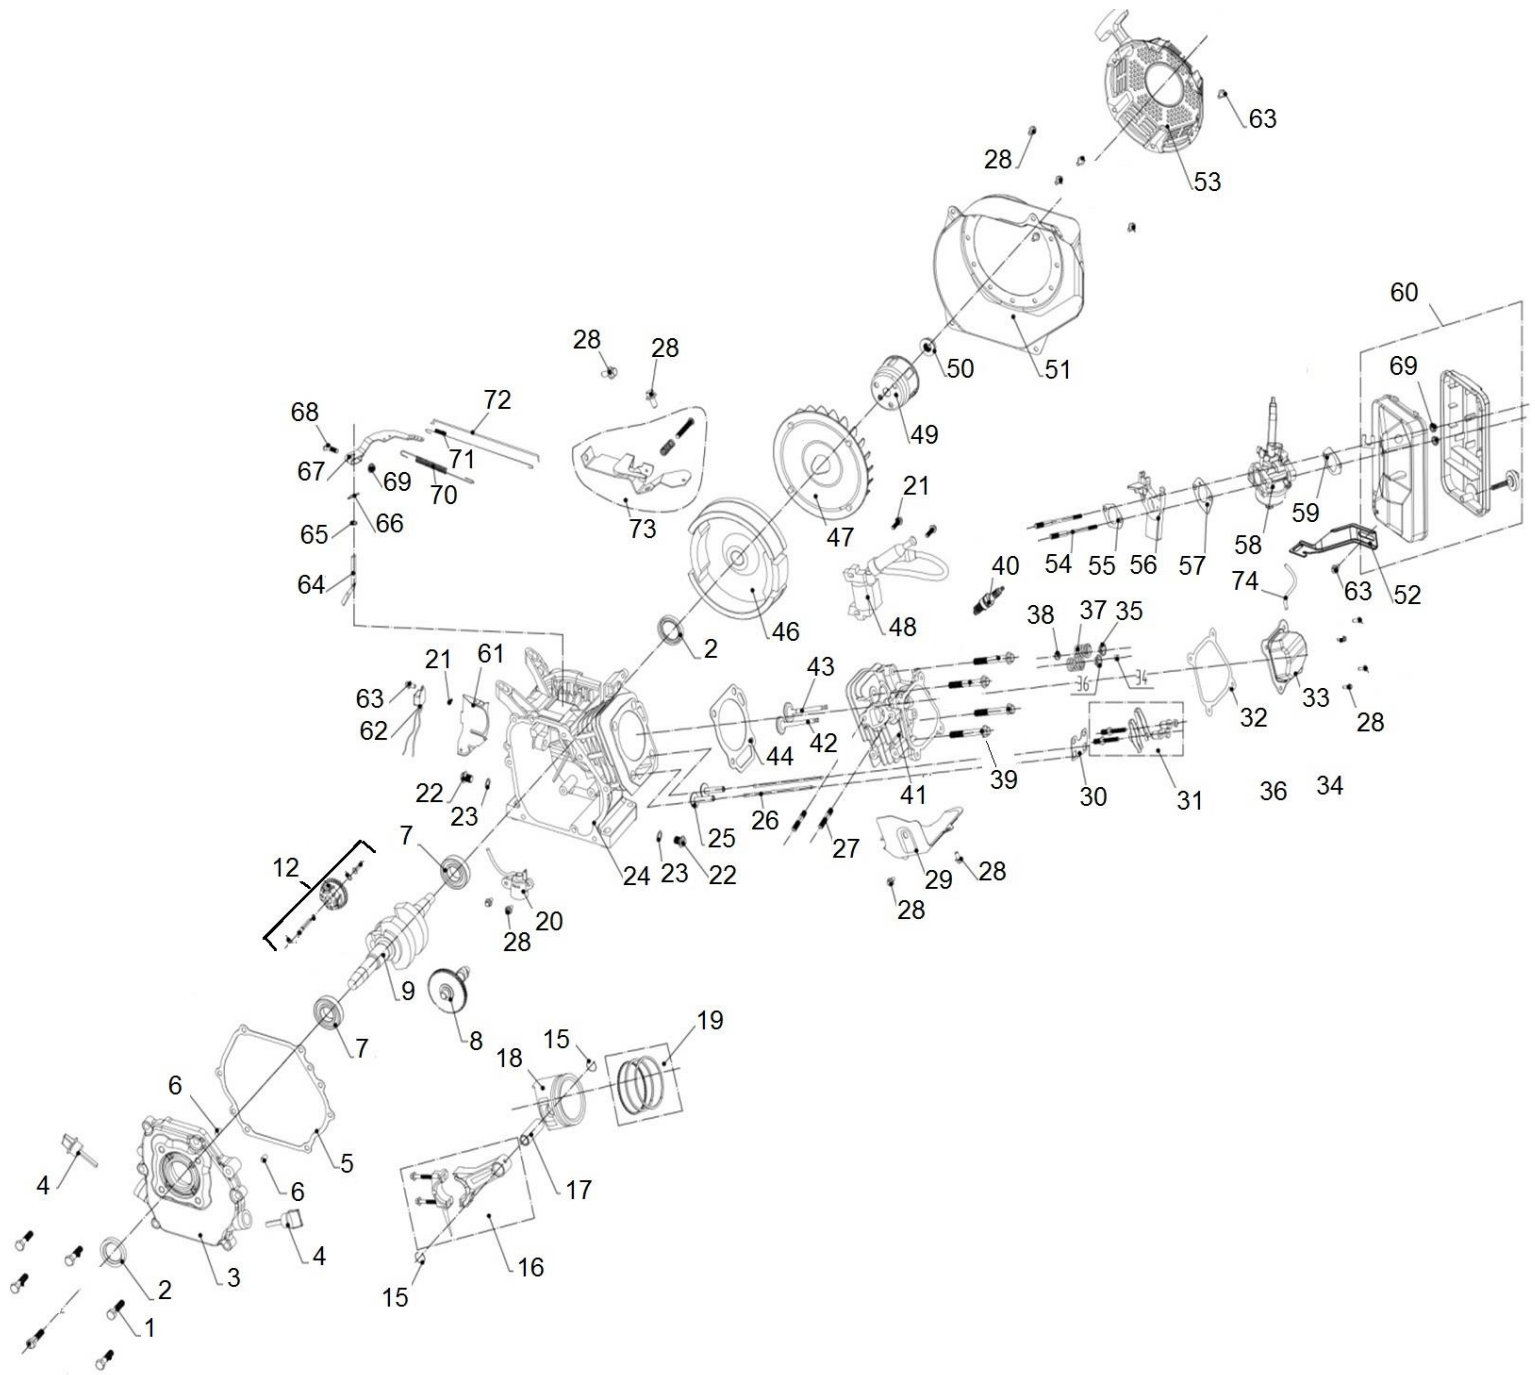

HECHT[®] IG 3600

made for garden

Position	Part number	Název	Name
1	100205029	Šroub	Bolt
2	081118-100	Gufero	Oil seal
3	012020000800	Víko motoru	Crankcase cover
4	14301-KB01-0000	Olejová měrka	Oil dipstick
5	012020000900	Těsnění klikové skříně	Crankcase gasket
7	142105	Ložisko	Bearing
8	012030500000	Vačková hřídel	Camshaft
9	012030100004	Kliková hřídel	Crankshaft
12	012020100000	Regulátor otáček kompletní	Governor assembly
15	518041800000	Pojistka pístního čepu	Piston pin clip
16	012020500000	Ojnice	Conneting rod
17	012020002600	Pístní čep	Piston pin
18	012030000402	Píst	Piston
19	012030400001	Pístní kroužky set	Piston ring set