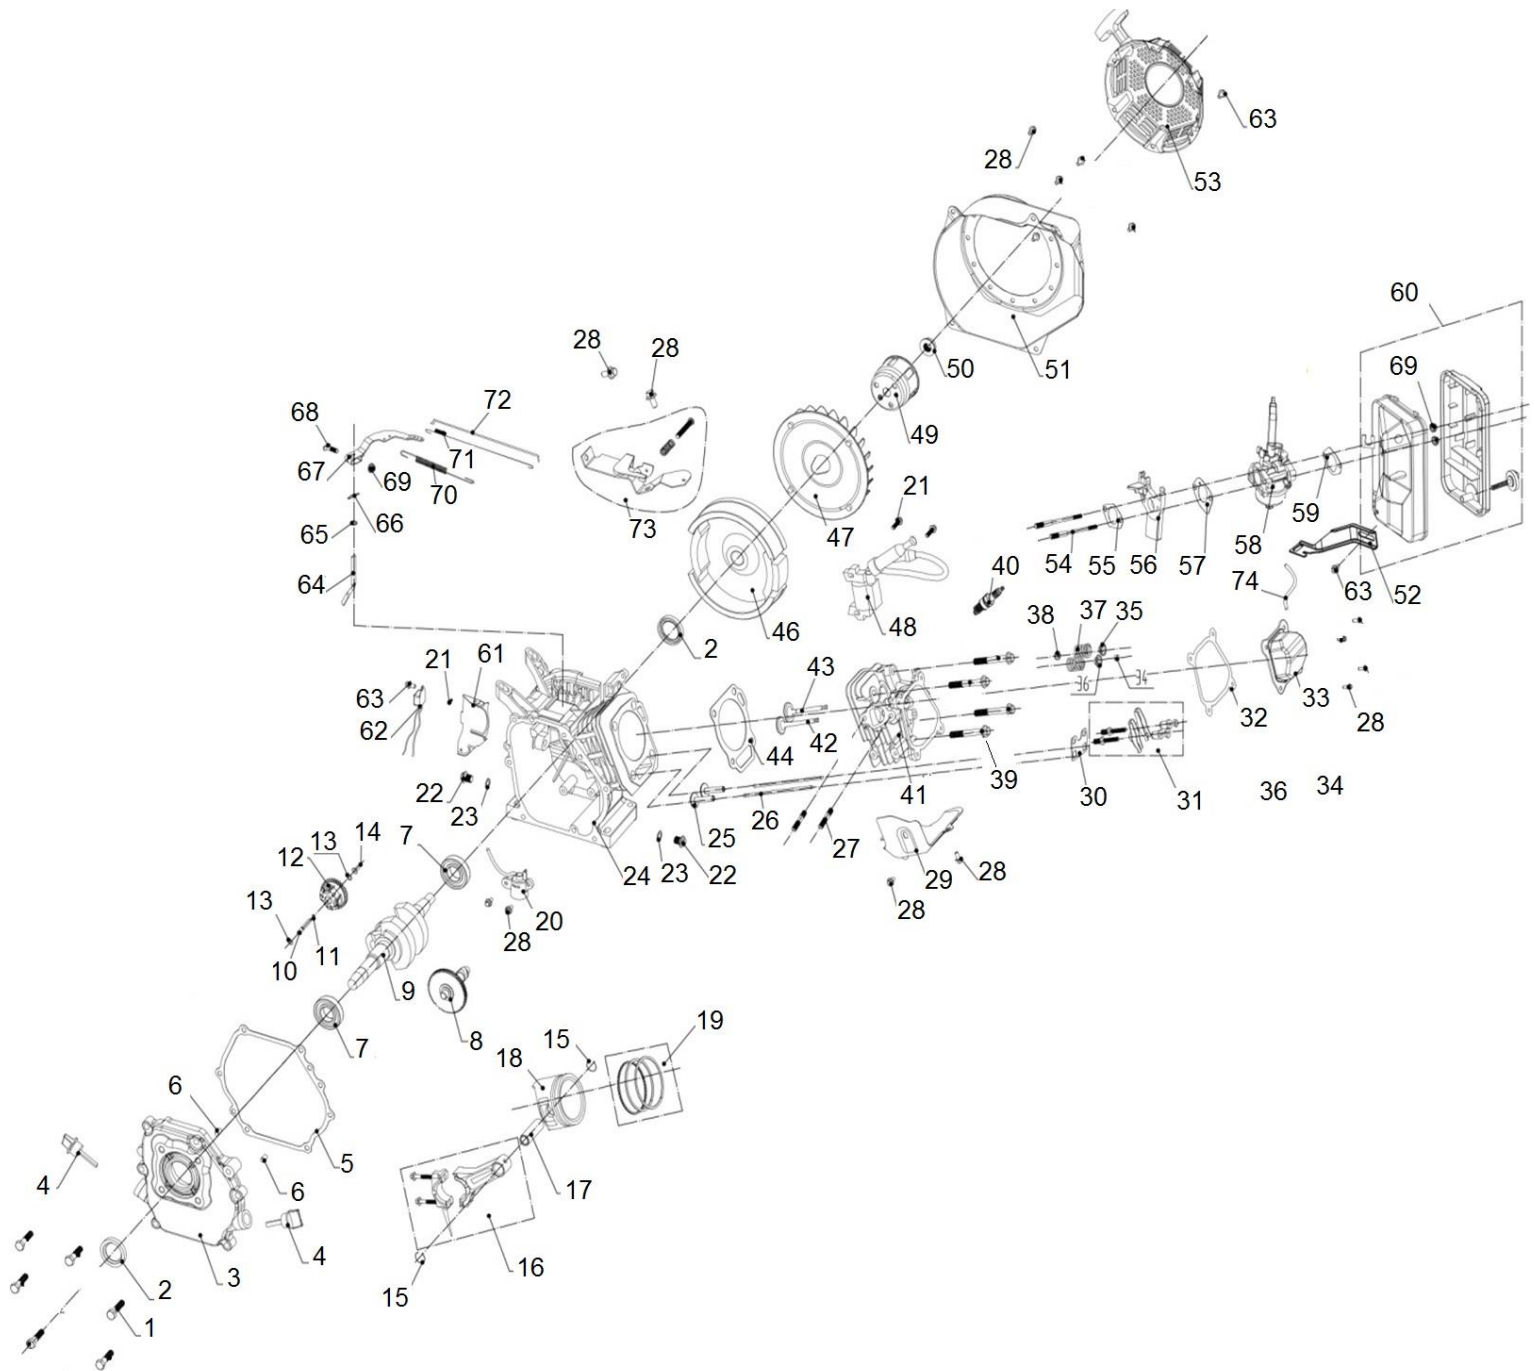

HECHT® IG 3600

made for garden

Position	Part number	Název	Name
1	100205029	Šroub	Bolt
2	081118-100	Gufero	Oil seal
3	012020000800	Víko motoru	Crankcase cover
4	14301-KB01-0000	Olejová měrka	Oil dipstick
5	012020000900	Těsnění klikové skříně	Crankcase gasket
7	142105	Ložisko	Bearing
8	012030500000	Vačková hřídel	Camshaft
9	012030100004	Kliková hřídel	Crankshaft
12	012020100000	Regulátor otáček kompletní	Governor assembly
15	518041800000	Pojistka pístního čepu	Piston pin clip
16	012020500000	Ojnice	Conneting rod
17	012020002600	Pístní čep	Piston pin
18	012030000402	Píst	Piston
19	012030400001	Pístní kroužky set	Piston ring set