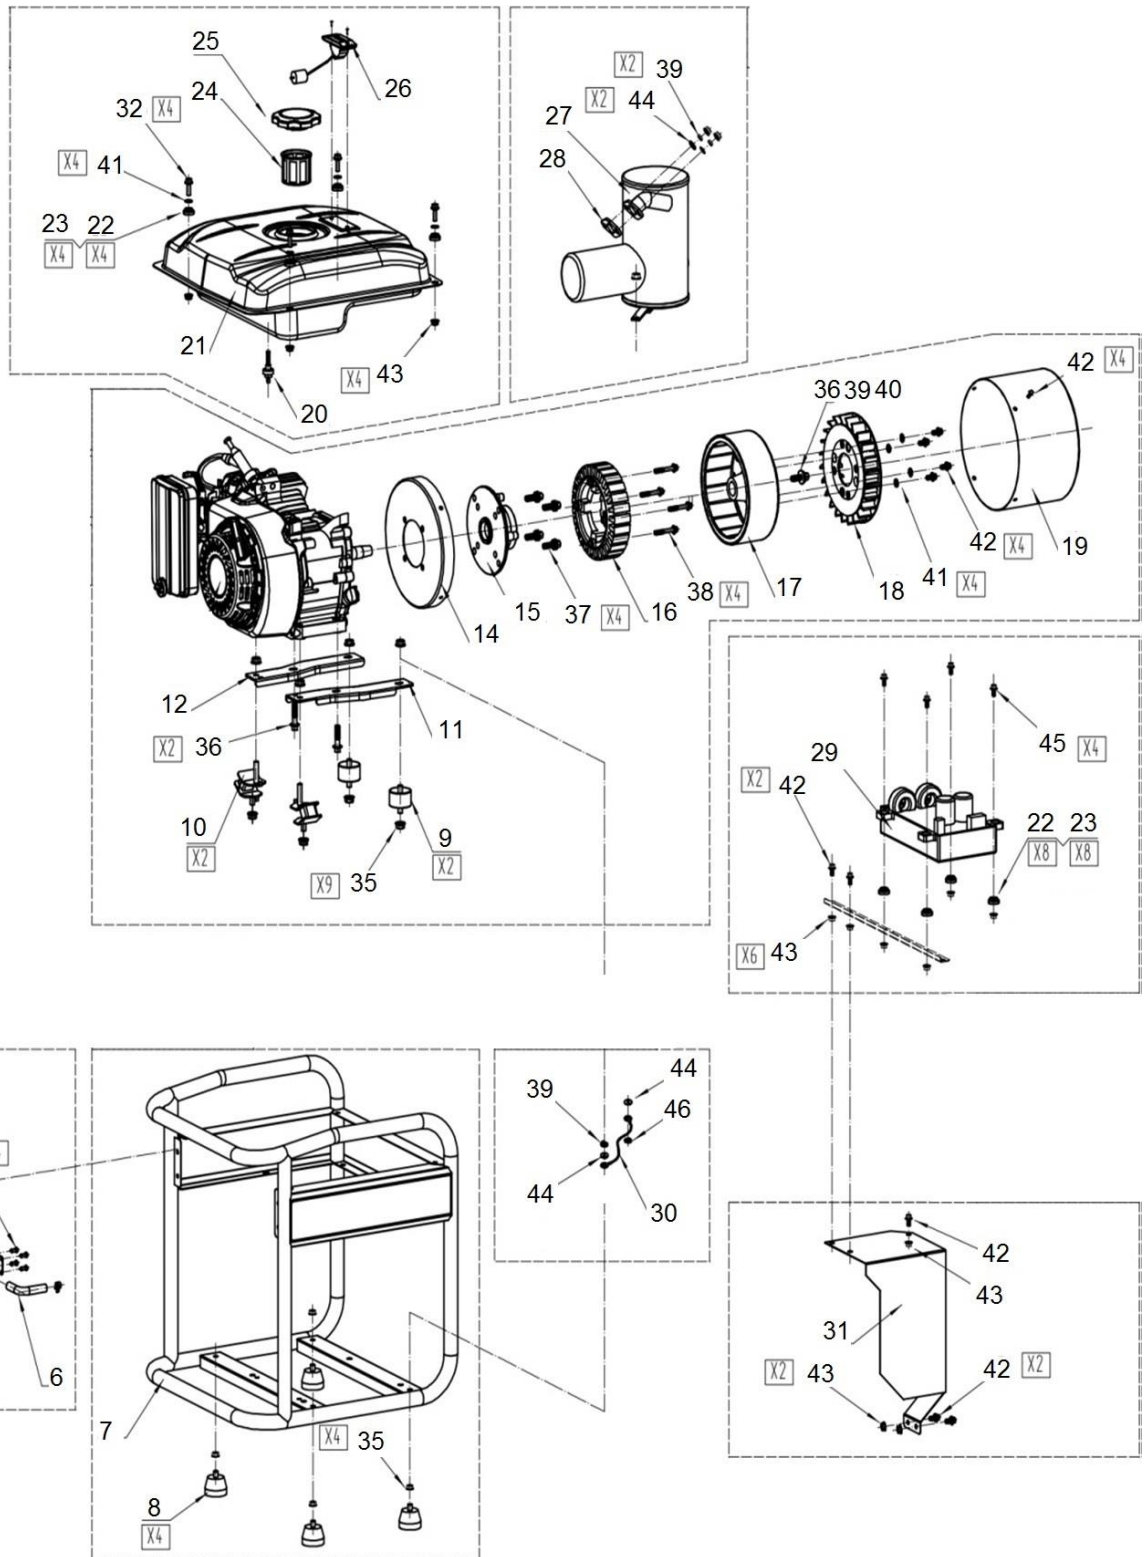

HECHT® IG 3600

made for garden

Position	Part number	Název	Name
1	360010001	Kontrolní panel	Control panel
2	029019900408	Svorka hadičky	Fuel tube clamp
3	022650001510	Palivová hadička	Fuel tube
4	026040001900	Palivový kohout	Fuel faucet
5	026040001700	Držák palivového kohoutu	Fuel faucet fixing plate
6	022650001511	Palivová hadička	Fuel tube
7	026040500081	Rám	Frame
8	029910301901	Sílenblok	Rubber foot
9	029910301401	Sílenblok	Shock absorber

HECHT® IG 3600

made for garden

Position	Part number	Název	Name
1	100205029	Šroub	Bolt
2	081118-100	Gufero	Oil seal
3	012020000800	Víko motoru	Crankcase cover
4	14301-KB01-0000	Olejová měrka	Oil dipstick
5	012020000900	Těsnění klikové skříně	Crankcase gasket
7	142105	Ložisko	Bearing
8	012030500000	Vačková hřídel	Camshaft
9	012030100004	Kliková hřídel	Crankshaft
12	012020100000	Regulátor otáček kompletní	Governor assembly
15	518041800000	Pojistka pístního čepu	Piston pin clip
16	012020500000	Ojnice	Conneting rod
17	012020002600	Pístní čep	Piston pin
18	012030000402	Píst	Piston
19	012030400001	Pístní kroužky set	Piston ring set