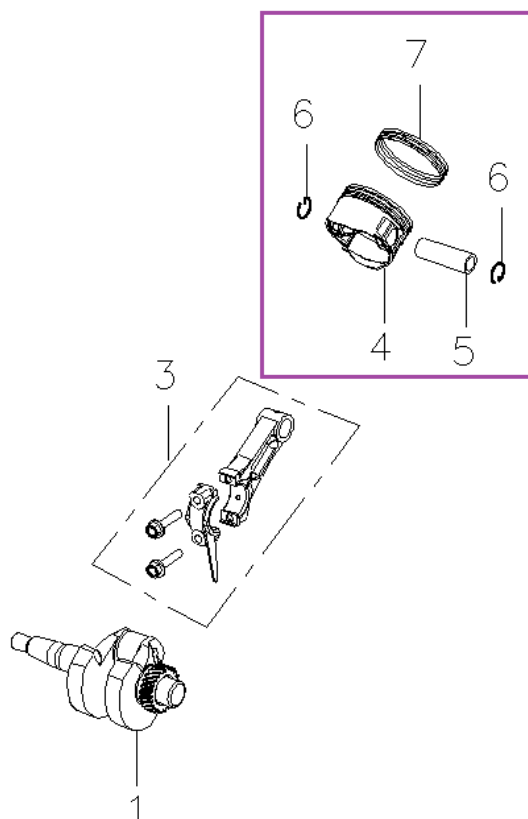

Position	Part number	Název	Name
1	360100001	Gufero	Oil seal
2	Pouze celý motor	Klíková skříň	Crankcase
	360100002	Motor	Engine
Nedodává se jako náhradní díl – servisní karta. / Not supplied as a spare part - service card.			
3	360100003	Těsnění klikové skříně	Crankcase gasket
4	360100004	Podložka vypouštěcího šroubu	Oil drain bolt washer
5	360100005	Vypouštěcí šroub	Oil drain bolt
7,8	360100007	Olejová měrka	Oil gauge
9	368001035	Olejový spínač	Oil level sensor
10	100303013	Šroub	Bolt
11	142105	Ložisko	Bearing
12	360100012	Víko klikové skříně	Crankcase cover
13	100205032	Šroub	Bolt
14	100205037	Šroub	Bolt

Position	Part number	Název	Name
2	360100022	Těsnění hlavy válce	Cylinder head gasket
3	360100023	Hlava válce	Cylinder head
4	100205057	Šroub	Bolt
5	360100025	Těsnění odvodušnění	Breather chamber gasket
6	360100026	Kryt odvodušnění	Breather chamber cover
7	100203013	Šroub	Bolt

Position	Part number	Název	Name
1	360100031	Klíková hřídel	Crankshaft
3	360100033	Ojnice	Connecting rod
4-7	360100034	Píst kompletní	Piston

## 360100043

Position	Part number	Název	Name
1-6	360100041	Ventily (set)	Intake valve (set)
8-11	360100042	Vahadlo ventilu (set)	Valve rocker arm (set)
7,12,13	360100043	Zdvihátko ventilu (set)	Valve tappet (set)
14	360100044	Váčková hřídel	Camshaft