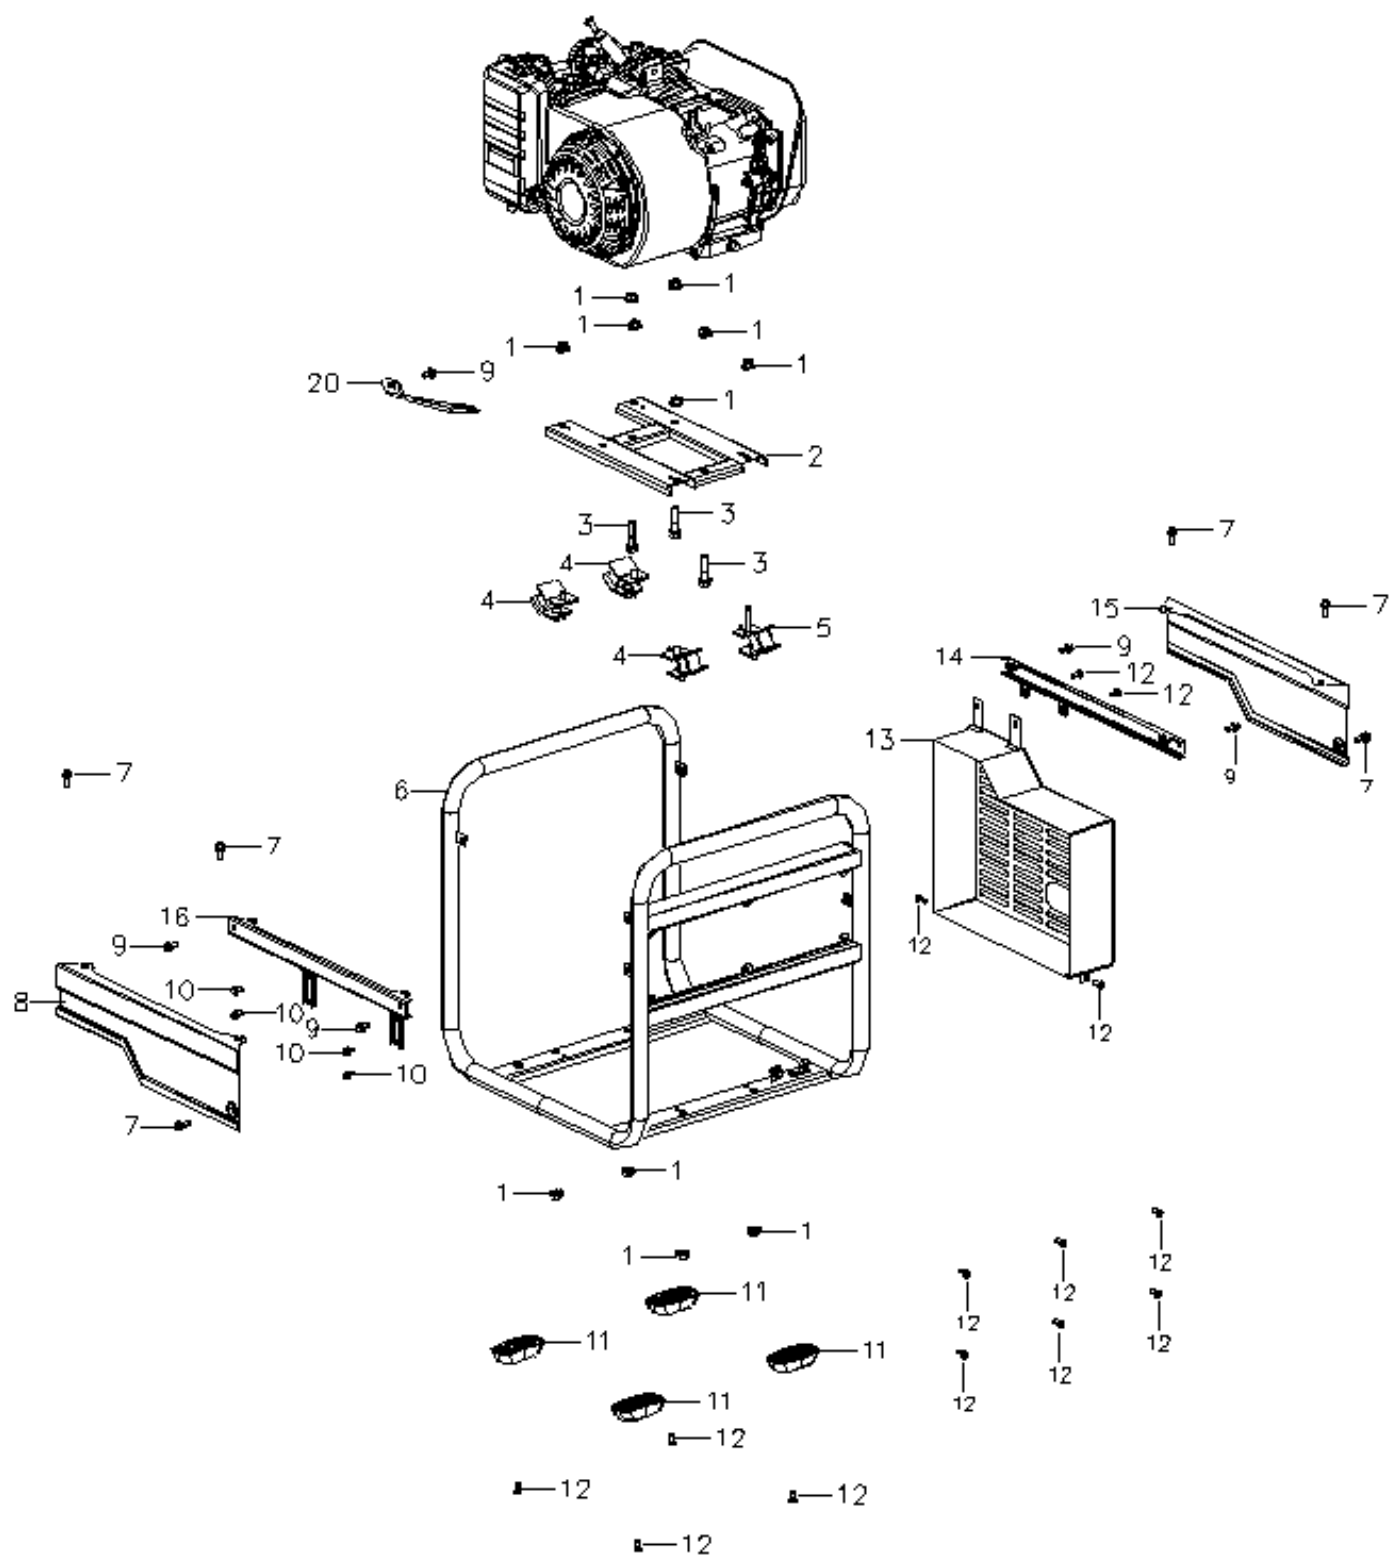

Position	Part number	Název	Name
1	110205	Matice	Nut
2	360100122	Základna motoru	Board
3	100205032	Šroub	Bolt
4	360100124	Sílenblok	Shock pad
5	360100125	Sílenblok	Shock pad
6	360100126	Rám	Frame
7	100203013	Šroub	Bolt
8	360100128	Boční kryt pravý	Right side cover
9	100203009	Šroub	Bolt
10	100202007	Šroub	Bolt
11	360100131	Sílenblok	Shock absorber