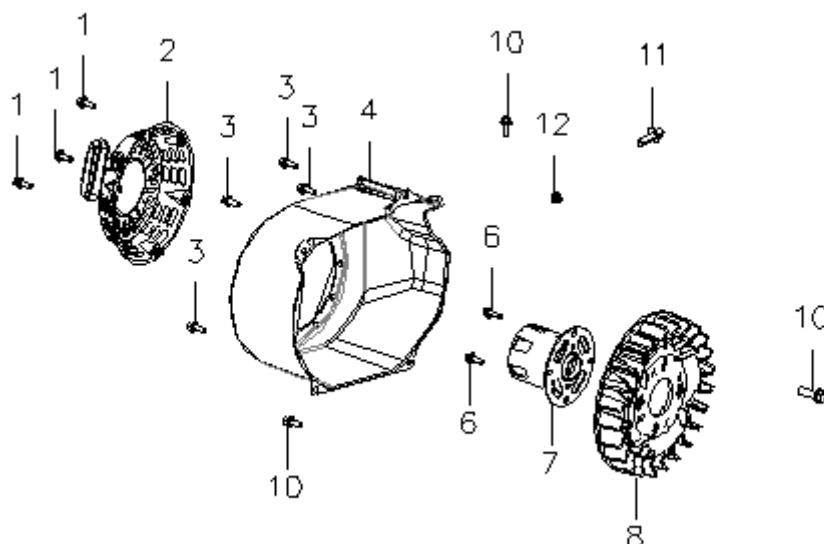

## 360100043

Position	Part number	Název	Name
1-6	360100041	Ventily (set)	Intake valve (set)
8-11	360100042	Vahadlo ventilu (set)	Valve rocker arm (set)
7,12,13	360100043	Zdvihátko ventilu (set)	Valve tappet (set)
14	360100044	Váčková hřídel	Camshaft

Position	Part number	Název	Name
1	360100071	Karburátor	Carburetor

Position	Part number	Název	Name
1	100303007	Šroub	Bolt
2	360100082	Startér mechanický	Recoil starter
3	100303009	Šroub	Bolt
4	360100084	Kryt ventilátoru	Fan cover
6	360100086	Šroub	Bolt
7	360100087	Miska startéru	Starter idle pulley
8	360100088	Ventilátor	Fan
10	100203009	Šroub	Bolt
11	100203013	Šroub	Bolt
12	110203	Matice	Nut