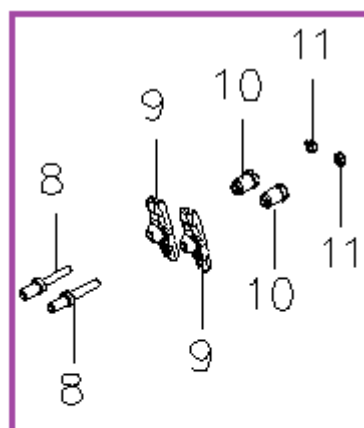

360100041

360100042