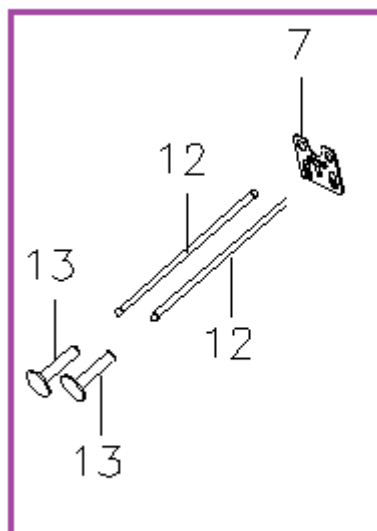

Position	Part number	Název	Name
1	360100001	Gufero	Oil seal
2	Pouze celý motor	Klíková skříň	Crankcase
	360100002	Motor	Engine
Nedodává se jako náhradní díl – servisní karta. / Not supplied as a spare part - service card.			
3	360100003	Těsnění klikové skříně	Crankcase gasket
4	360100004	Podložka vypouštěcího šroubu	Oil drain bolt washer
5	360100005	Vypouštěcí šroub	Oil drain bolt
7,8	360100007	Olejová měrka	Oil gauge
9	368001035	Olejový spínač	Oil level sensor
10	100303013	Šroub	Bolt
11	142105	Ložisko	Bearing
12	360100012	Víko klikové skříně	Crankcase cover
13	100205032	Šroub	Bolt
14	100205037	Šroub	Bolt

Position	Part number	Název	Name
2	360100022	Těsnění hlavy válce	Cylinder head gasket
3	360100023	Hlava válce	Cylinder head
4	100205057	Šroub	Bolt
5	360100025	Těsnění odvodušnění	Breather chamber gasket
6	360100026	Kryt odvodušnění	Breather chamber cover
7	100203013	Šroub	Bolt

Position	Part number	Název	Name
1	360100031	Klíková hřídel	Crankshaft
3	360100033	Ojnice	Connecting rod
4-7	360100034	Píst kompletní	Piston

## 360100043

Position	Part number	Název	Name
1-6	360100041	Ventily (set)	Intake valve (set)
8-11	360100042	Vahadlo ventilu (set)	Valve rocker arm (set)
7,12,13	360100043	Zdvihátko ventilu (set)	Valve tappet (set)
14	360100044	Váčková hřídel	Camshaft