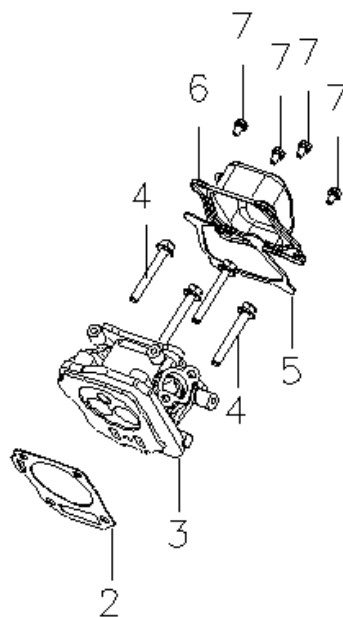

Position	Part number	Název	Name
1	360100001	Gufero	Oil seal
2	Pouze celý motor	Klíková skříň	Crankcase
	360100002	Motor	Engine
Nedodává se jako náhradní díl – servisní karta. / Not supplied as a spare part - service card.			
3	360100003	Těsnění klikové skříně	Crankcase gasket
4	360100004	Podložka vypouštěcího šroubu	Oil drain bolt washer
5	360100005	Vypouštěcí šroub	Oil drain bolt
7,8	360100007	Olejová měrka	Oil gauge
9	368001035	Olejový spínač	Oil level sensor
10	100303013	Šroub	Bolt
11	142105	Ložisko	Bearing
12	360100012	Víko klikové skříně	Crankcase cover
13	100205032	Šroub	Bolt
14	100205037	Šroub	Bolt

Position	Part number	Název	Name
2	360100022	Těsnění hlavy válce	Cylinder head gasket
3	360100023	Hlava válce	Cylinder head
4	100205057	Šroub	Bolt
5	360100025	Těsnění odvodušnění	Breather chamber gasket
6	360100026	Kryt odvodušnění	Breather chamber cover
7	100203013	Šroub	Bolt

Position	Part number	Název	Name
1	360100031	Klíková hřídel	Crankshaft
3	360100033	Ojnice	Connecting rod
4-7	360100034	Píst kompletní	Piston

## 360100043

Position	Part number	Název	Name
1-6	360100041	Ventily (set)	Intake valve (set)
8-11	360100042	Vahadlo ventilu (set)	Valve rocker arm (set)
7,12,13	360100043	Zdvihátko ventilu (set)	Valve tappet (set)
14	360100044	Váčková hřídel	Camshaft