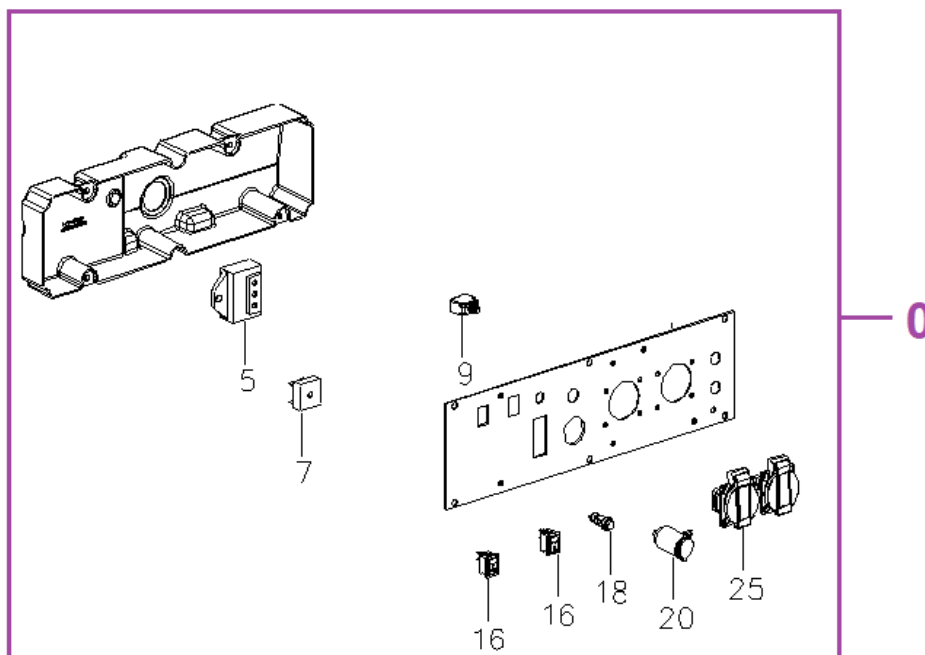

Position	Part number	Název	Name
1	746001066	Matice	Nut
2	360100102	Rotor	Rotor
3	100102057	Šroub	Bolt
4	360100104	Stator	Stator
6	A969P	Svíčka zapalování	Spark plug
7	360100107	Držák cívky zapalování	Ignition coil pad
8	360100108	Cívka zapalování	Ignition coil
9	100303032	Šroub	Bolt
10	100203013	Šroub	Bolt

Position	Part number	Název	Name
1	360100111	Palivová zátka	Fuel tank cap
2	360100112	Palivový filtr	Fuel filter
3	100702011	Šroub	Bolt
4	360100114	Ukazatel stavu paliva	Fuel level gauge
5	360100115	Podložka silenbloku	Washer
6	360100116	Silenblok nádrže	Shock absorber
7	360100117	Palivová nádrž	Fuel tank
8	360100118	Palivová hadička	Fuel tube
9	360100119	Palivový kohout	Fuel switch

Position	Part number	Název	Name
1	110205	Matice	Nut
2	360100122	Základna motoru	Board
3	100205032	Šroub	Bolt
4	360100124	Sílenblok	Shock pad
5	360100125	Sílenblok	Shock pad
6	360100126	Rám	Frame
7	100203013	Šroub	Bolt
8	360100128	Boční kryt pravý	Right side cover
9	100203009	Šroub	Bolt
10	100202007	Šroub	Bolt
11	360100131	Sílenblok	Shock absorber

Position	Part number	Název	Name
1	100202007	Šroub	Bolt
2	360100142	Držák invertoru	Inverter holder
3	360100143	Invertor	Inverter

Position	Part number	Název	Name
0	360100153	Panel kompletní	Panel assembly
5	360100155	Regulace otáček	Speed governor
7	360100157	Usměrňovač	Rectifier
9	360100159	Proudová ochrana	Overload protector
13	Nedostupné	Panel	Panel
16	360100166	Vypínač	Boat switch
18	360100168	Tlačítko reset	Reset switch
20	360100170	Zásuvka 12V	12V socket
25	360100175	Zásuvka 230V	Socket 230V