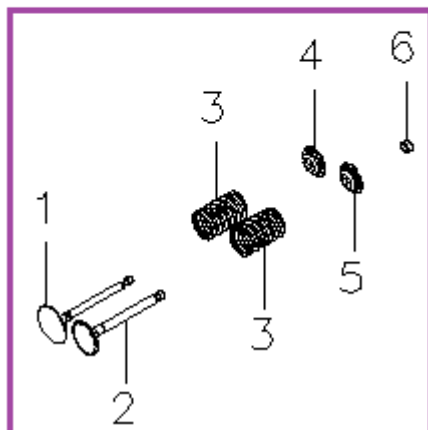

360100041

360100042