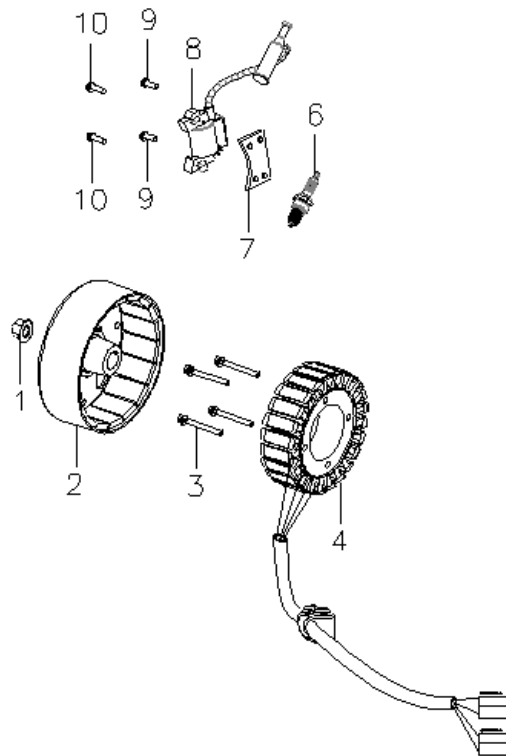

## 360100043

Position	Part number	Název	Name
1-6	360100041	Ventily (set)	Intake valve (set)
8-11	360100042	Vahadlo ventilu (set)	Valve rocker arm (set)
7,12,13	360100043	Zdvihátko ventilu (set)	Valve tappet (set)
14	360100044	Váčková hřídel	Camshaft

Position	Part number	Název	Name
1-3,5	360100051	Vzduchový filtr kompletní	Air filter
4	110203	Matice	Nut
6	360100056	Hadička	Tube
7	360100057	Těsnění vzduchového filtru	Air filter gasket
8	360100058	Svorník	Stud bolt
9	785001019	Těsnění karburátoru	Carburetor gasket
10	360100060	Příruba karburátoru	Carburetor insulator
11	360100061	Těsnění příruby karburátoru	Insulator gasket

Position	Part number	Název	Name
1	360100071	Karburátor	Carburetor

Position	Part number	Název	Name
1	100303007	Šroub	Bolt
2	360100082	Startér mechanický	Recoil starter
3	100303009	Šroub	Bolt
4	360100084	Kryt ventilátoru	Fan cover
6	360100086	Šroub	Bolt
7	360100087	Miska startéru	Starter idle pulley
8	360100088	Ventilátor	Fan
10	100203009	Šroub	Bolt
11	100203013	Šroub	Bolt
12	110203	Matice	Nut

Position	Part number	Název	Name
1	746001066	Matice	Nut
2	360100102	Rotor	Rotor
3	100102057	Šroub	Bolt
4	360100104	Stator	Stator
6	A969P	Svíčka zapalování	Spark plug
7	360100107	Držák cívky zapalování	Ignition coil pad
8	360100108	Cívka zapalování	Ignition coil
9	100303032	Šroub	Bolt
10	100203013	Šroub	Bolt