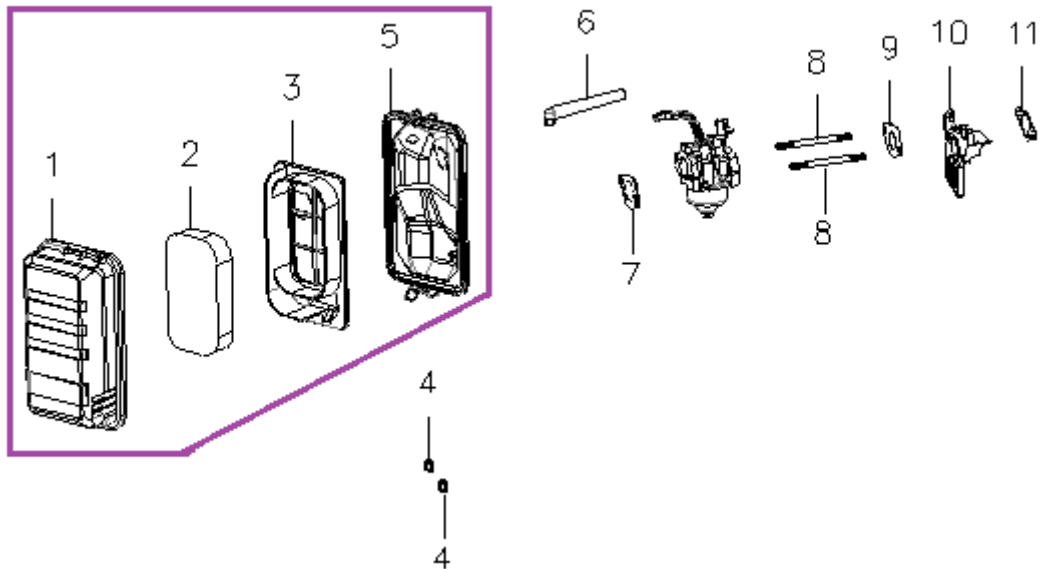

## 360100043

Position	Part number	Název	Name
1-6	360100041	Ventily (set)	Intake valve (set)
8-11	360100042	Vahadlo ventilu (set)	Valve rocker arm (set)
7,12,13	360100043	Zdvihátko ventilu (set)	Valve tappet (set)
14	360100044	Váčková hřídel	Camshaft