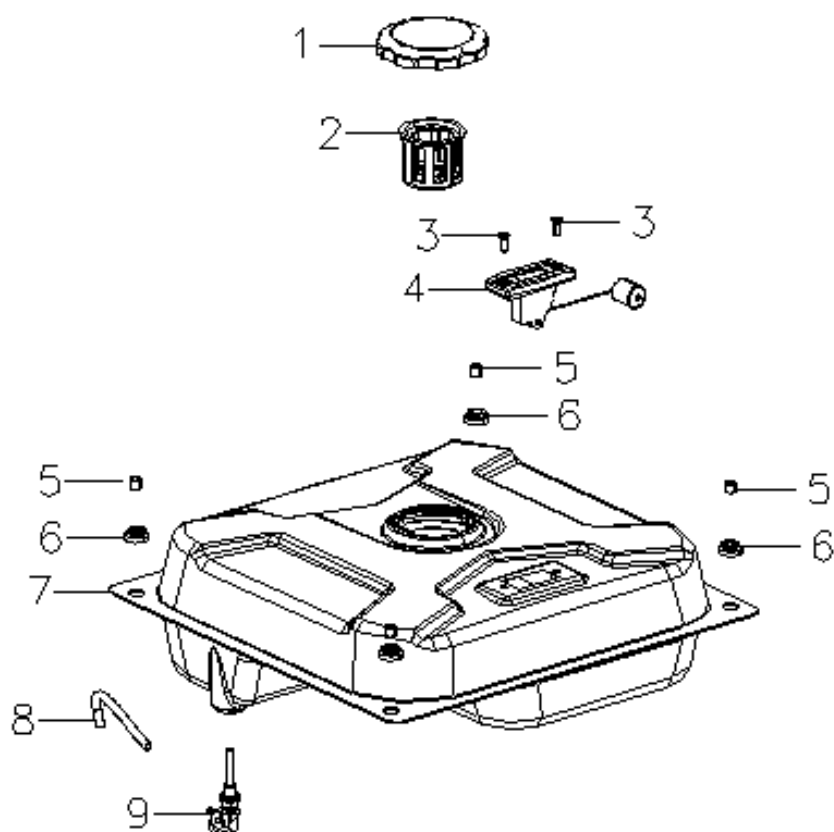

Position	Part number	Název	Name
1	360100111	Palivová zátka	Fuel tank cap
2	360100112	Palivový filtr	Fuel filter
3	100702011	Šroub	Bolt
4	360100114	Ukazatel stavu paliva	Fuel level gauge
5	360100115	Podložka silenbloku	Washer
6	360100116	Silenblok nádrže	Shock absorber
7	360100117	Palivová nádrž	Fuel tank
8	360100118	Palivová hadička	Fuel tube
9	360100119	Palivový kohout	Fuel switch