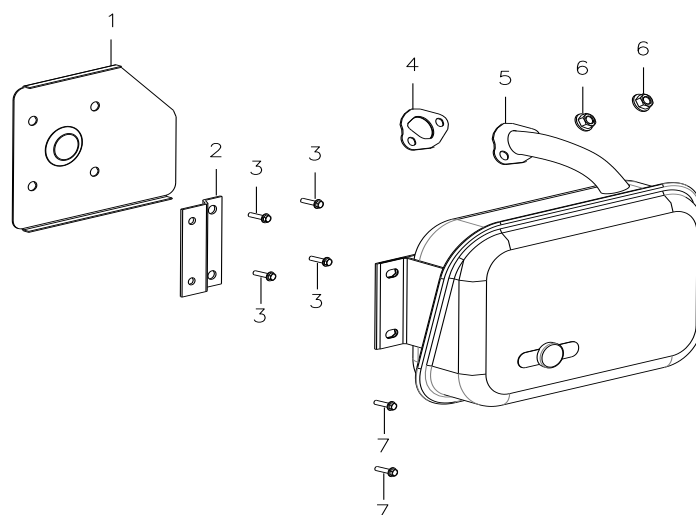

Position	Part number	Název	Name
1	360100091	Vnitřní kryt výfuku	Muffler separator plate
2	360100092	Držák výfuku	Muffler bracket
3	100205022	Šroub	Bolt
4	360100094	Těsnění výfuku	Muffler gasket
5	360100095	Výfuk	Mufflet
6	110205	Šroub	Bolt
7	100203013	Šroub	Bolt