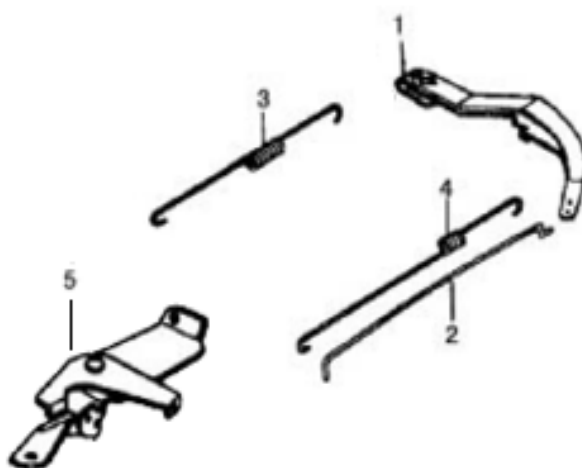

Position	Part number	Název	Name
1	3601110091	Píst kompletní	Piston assembly
5	360111010	Ojnice	Connecting rod
6	360111011	Kliková hřídel	Crankshaft
7	360111017	Olejové čidlo	Oil sensor

2-1

2-1

3-1

1

Position	Part number	Název	Name
1	360111012	Vačková hřídel	Camshaft
2-1	3601110131	Zdvihátko ventilu set	Valve tappet set
3-1	3601110141	Vahadlo ventilu set	Valve rocker arm (set)
7-1	3601110151	Ventily set	Intake valve set

4

Position	Part number	Název	Name
2	360111016	Startér mechanický kompletní	Starter assembly

28-1

Position	Part number	Název	Name
1	360111018	Karburátor	Carburetor
2	360111019	Těsnění vzduchového filtru	Air filter gasket
3	360111020	Těsnění karburátoru	Carburetor gasket
4	360111021	Příruba karburátoru	Carburetor insulator
5	450000314	Těsnění příruba karburátoru	Insulator gasket
28-1	3601110221	Hadička se svorkou	Pipe with clip

Position	Part number	Název	Name
1-1	3601110231	Stator a rotor set	Stator and rotor set
4	360111025	Ventilátor	Fan
8	360111026	Cívka zapalování	Ignition coil

Position	Part number	Název	Name
1	360111027	Páka regulátoru	Governor lever
2	360111028	Táhlo regulace otáček	Governor rod
3	360111029	Vratná pružina	Return spring
4	360111030	Pružina táhla regulace	Governor rod spring
5	360111031	Deska regulace otáček	Governor board