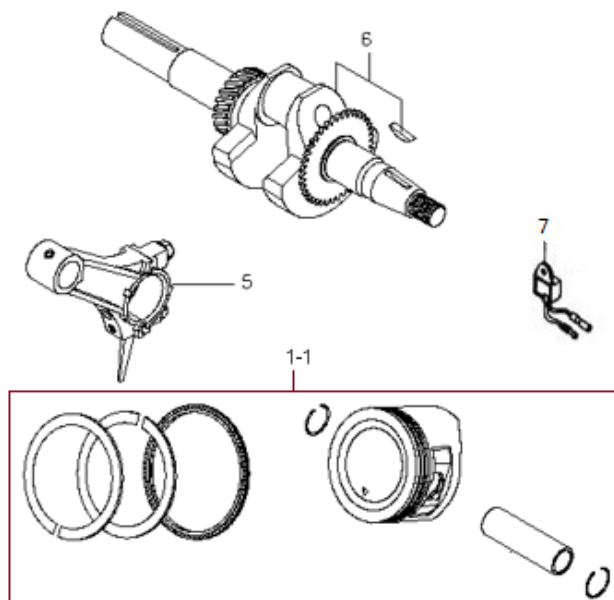

Position	Part number	Název	Name
1	100203009	Šroub	Bolt
3	360110011	Invertor	Inverter
4	360110012	Silenbloky sada	Shock absorber set
6	100203017	Šroub	Bolt

Position	Part number	Název	Name
1	360110013	Vypínač	Boat switch
2	360110014	Kontrolka	Indicator
3	360110015	Voltmetr	Voltmeter
4	360110016	Zásuvka	Socket

Position	Part number	Název	Name
5	710001002	Těsnění hlavy válce	Crankcase gasket
7	360111001	Těsnění ventilového víko	Cylinder head gasket
8	360111002	Hadička odvodu	Breather tube
9	360111003	Těsnění výfuku	Muffler gasket
10	100203011	Šroub	Bolt
15	A969P	Svíčka zapalování	Spark plug

Position	Part number	Název	Name
1	3601110091	Píst kompletní	Piston assembly
5	360111010	Ojnice	Connecting rod
6	360111011	Kliková hřídel	Crankshaft
7	360111017	Olejové čidlo	Oil sensor

2-1

2-1

3-1

1

Position	Part number	Název	Name
1	360111012	Vačková hřídel	Camshaft
2-1	3601110131	Zdvihátko ventilu set	Valve tappet set
3-1	3601110141	Vahadlo ventilu set	Valve rocker arm (set)
7-1	3601110151	Ventily set	Intake valve set

Position	Part number	Název	Name
1-1	3601110231	Stator a rotor set	Stator and rotor set
4	360111025	Ventilátor	Fan
8	360111026	Cívka zapalování	Ignition coil

Position	Part number	Název	Name
1	360111027	Páka regulátoru	Governor lever
2	360111028	Táhlo regulace otáček	Governor rod
3	360111029	Vratná pružina	Return spring
4	360111030	Pružina táhla regulace	Governor rod spring
5	360111031	Deska regulace otáček	Governor board