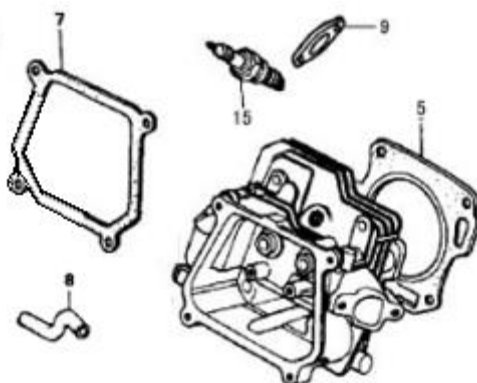

Position	Part number	Název	Name
1	360110001	Palivová zátka	Fuel tank cap
2	360110002	Palivový filtr	Fuel filter
3	360110003	Ukazatel stavu paliva	Fuel level gauge
4	360110004	Palivová nádrž	Fuel tank
5	100203009	Šroub	Bolt
8	360110005	Palivový kohout	Fuel switch

Position	Part number	Název	Name
1	360110006	Těsnění výfuku	Muffler gasket
3	360110007	Výfuk	Mufflet

Position	Part number	Název	Name
1-1	3601100081	Silenbloky sada	Shock absorbers set
5	360110009	Rám	Frame
Na objednání po složení zálohy. / To order after payment of deposit.			
6	3601100101	Silenbloky sada	Shock absorbers set
8	100203009	Šroub	Bolt

Position	Part number	Název	Name
1	100203009	Šroub	Bolt
3	360110011	Invertor	Inverter
4	360110012	Silenbloky sada	Shock absorber set
6	100203017	Šroub	Bolt

Position	Part number	Název	Name
1	360110013	Vypínač	Boat switch
2	360110014	Kontrolka	Indicator
3	360110015	Voltmetr	Voltmeter
4	360110016	Zásuvka	Socket

Position	Part number	Název	Name
1	3601110091	Píst kompletní	Piston assembly
5	360111010	Ojnice	Connecting rod
6	360111011	Kliková hřídel	Crankshaft
7	360111017	Olejové čidlo	Oil sensor

2-1

2-1

3-1

1

Position	Part number	Název	Name
1	360111012	Vačková hřídel	Camshaft
2-1	3601110131	Zdvihátko ventilu set	Valve tappet set
3-1	3601110141	Vahadlo ventilu set	Valve rocker arm (set)
7-1	3601110151	Ventily set	Intake valve set