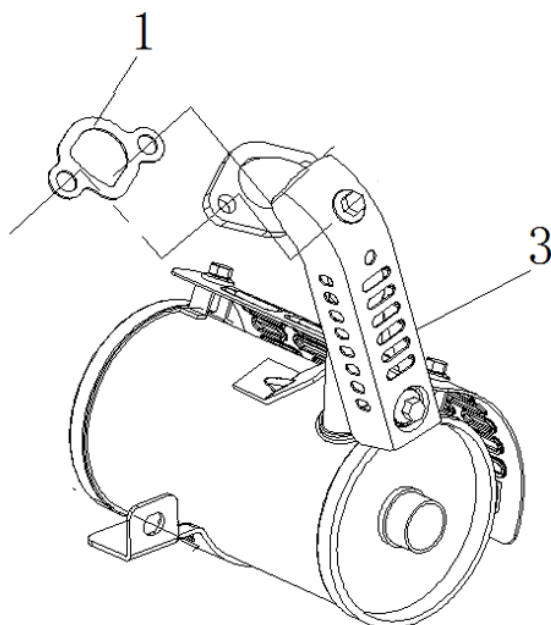

Position	Part number	Název	Name
1	360110001	Palivová zátka	Fuel tank cap
2	360110002	Palivový filtr	Fuel filter
3	360110003	Ukazatel stavu paliva	Fuel level gauge
4	360110004	Palivová nádrž	Fuel tank
5	100203009	Šroub	Bolt
8	360110005	Palivový kohout	Fuel switch

Position	Part number	Název	Name
1	100203009	Šroub	Bolt
3	360110011	Invertor	Inverter
4	360110012	Silenbloky sada	Shock absorber set
6	100203017	Šroub	Bolt

Position	Part number	Název	Name
1	360110013	Vypínač	Boat switch
2	360110014	Kontrolka	Indicator
3	360110015	Voltmetr	Voltmeter
4	360110016	Zásuvka	Socket

Position	Part number	Název	Name
5	710001002	Těsnění hlavy válce	Crankcase gasket
7	360111001	Těsnění ventilového víko	Cylinder head gasket
8	360111002	Hadička odvodu	Breather tube
9	360111003	Těsnění výfuku	Muffler gasket
10	100203011	Šroub	Bolt
15	A969P	Svíčka zapalování	Spark plug

Position	Part number	Název	Name
1-1	3601110231	Stator a rotor set	Stator and rotor set
4	360111025	Ventilátor	Fan
8	360111026	Cívka zapalování	Ignition coil

Position	Part number	Název	Name
1	360111027	Páka regulátoru	Governor lever
2	360111028	Táhlo regulace otáček	Governor rod
3	360111029	Vratná pružina	Return spring
4	360111030	Pružina táhla regulace	Governor rod spring
5	360111031	Deska regulace otáček	Governor board