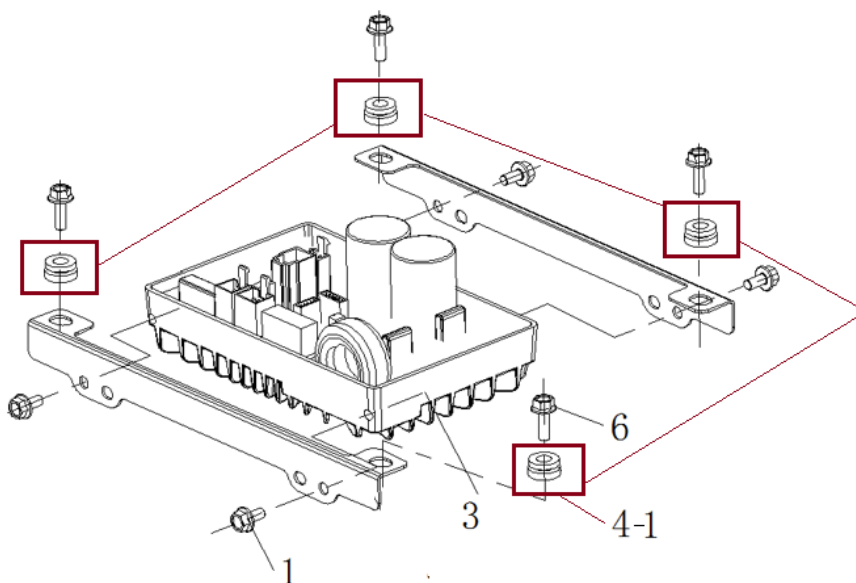

Position	Part number	Název	Name
1	360110001	Palivová zátka	Fuel tank cap
2	360110002	Palivový filtr	Fuel filter
3	360110003	Ukazatel stavu paliva	Fuel level gauge
4	360110004	Palivová nádrž	Fuel tank
5	100203009	Šroub	Bolt
8	360110005	Palivový kohout	Fuel switch

Position	Part number	Název	Name
1	100203009	Šroub	Bolt
3	360110011	Invertor	Inverter
4	360110012	Silenbloky sada	Shock absorber set
6	100203017	Šroub	Bolt

Position	Part number	Název	Name
1	360110013	Vypínač	Boat switch
2	360110014	Kontrolka	Indicator
3	360110015	Voltmetr	Voltmeter
4	360110016	Zásuvka	Socket

Position	Part number	Název	Name
1	3601110091	Píst kompletní	Piston assembly
5	360111010	Ojnice	Connecting rod
6	360111011	Kliková hřídel	Crankshaft
7	360111017	Olejové čidlo	Oil sensor

2-1

2-1

3-1

1

Position	Part number	Název	Name
1	360111012	Vačková hřídel	Camshaft
2-1	3601110131	Zdvihátko ventilu set	Valve tappet set
3-1	3601110141	Vahadlo ventilu set	Valve rocker arm (set)
7-1	3601110151	Ventily set	Intake valve set

Position	Part number	Název	Name
1-1	3601110231	Stator a rotor set	Stator and rotor set
4	360111025	Ventilátor	Fan
8	360111026	Cívka zapalování	Ignition coil

Position	Part number	Název	Name
1	360111027	Páka regulátoru	Governor lever
2	360111028	Táhlo regulace otáček	Governor rod
3	360111029	Vratná pružina	Return spring
4	360111030	Pružina táhla regulace	Governor rod spring
5	360111031	Deska regulace otáček	Governor board