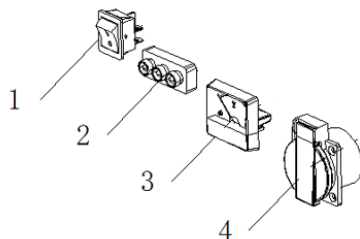

Position	Part number	Název	Name
1	360110001	Palivová zátka	Fuel tank cap
2	360110002	Palivový filtr	Fuel filter
3	360110003	Ukazatel stavu paliva	Fuel level gauge
4	360110004	Palivová nádrž	Fuel tank
5	100203009	Šroub	Bolt
8	360110005	Palivový kohout	Fuel switch

Position	Part number	Název	Name
1	100203009	Šroub	Bolt
3	360110011	Invertor	Inverter
4	360110012	Silenbloky sada	Shock absorber set
6	100203017	Šroub	Bolt

Position	Part number	Název	Name
1	360110013	Vypínač	Boat switch
2	360110014	Kontrolka	Indicator
3	360110015	Voltmetr	Voltmeter
4	360110016	Zásuvka	Socket

Position	Part number	Název	Name
1	3601110091	Píst kompletní	Piston assembly
5	360111010	Ojnice	Connecting rod
6	360111011	Kliková hřídel	Crankshaft
7	360111017	Olejové čidlo	Oil sensor

2-1

2-1

3-1

1

Position	Part number	Název	Name
1	360111012	Vačková hřídel	Camshaft
2-1	3601110131	Zdvihátko ventilu set	Valve tappet set
3-1	3601110141	Vahadlo ventilu set	Valve rocker arm (set)
7-1	3601110151	Ventily set	Intake valve set

Position	Part number	Název	Name
1-1	3601110231	Stator a rotor set	Stator and rotor set
4	360111025	Ventilátor	Fan
8	360111026	Cívka zapalování	Ignition coil

Position	Part number	Název	Name
1	360111027	Páka regulátoru	Governor lever
2	360111028	Táhlo regulace otáček	Governor rod
3	360111029	Vratná pružina	Return spring
4	360111030	Pružina táhla regulace	Governor rod spring
5	360111031	Deska regulace otáček	Governor board