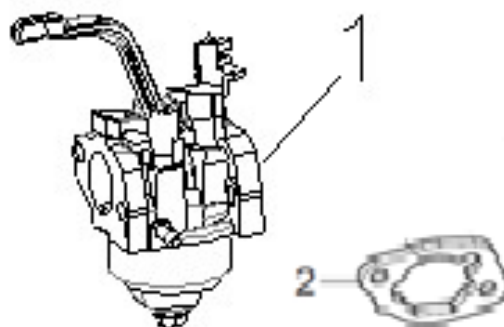

Position	Part number	Název	Name
1	3601110091	Píst kompletní	Piston assembly
5	360111010	Ojnice	Connecting rod
6	360111011	Kliková hřídel	Crankshaft
7	360111017	Olejové čidlo	Oil sensor

2-1

2-1

3-1

1

Position	Part number	Název	Name
1	360111012	Vačková hřídel	Camshaft
2-1	3601110131	Zdvihátko ventilu set	Valve tappet set
3-1	3601110141	Vahadlo ventilu set	Valve rocker arm (set)
7-1	3601110151	Ventily set	Intake valve set

4

Position	Part number	Název	Name
2	360111016	Startér mechanický kompletní	Starter assembly

28-1

Position	Part number	Název	Name
1	360111018	Karburátor	Carburetor
2	360111019	Těsnění vzduchového filtru	Air filter gasket
3	360111020	Těsnění karburátoru	Carburetor gasket
4	360111021	Příruba karburátoru	Carburetor insulator
5	450000314	Těsnění příruba karburátoru	Insulator gasket
28-1	3601110221	Hadička se svorkou	Pipe with clip

Position	Part number	Název	Name
1-1	3601110231	Stator a rotor set	Stator and rotor set
4	360111025	Ventilátor	Fan
8	360111026	Cívka zapalování	Ignition coil

Position	Part number	Název	Name
1	360111027	Páka regulátoru	Governor lever
2	360111028	Táhlo regulace otáček	Governor rod
3	360111029	Vratná pružina	Return spring
4	360111030	Pružina táhla regulace	Governor rod spring
5	360111031	Deska regulace otáček	Governor board