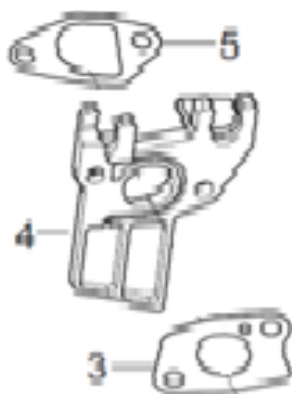

Position	Part number	Název	Name
1	3601110091	Píst kompletní	Piston assembly
5	360111010	Ojnice	Connecting rod
6	360111011	Kliková hřídel	Crankshaft
7	360111017	Olejové čidlo	Oil sensor

2-1

2-1

3-1

1

Position	Part number	Název	Name
1	360111012	Vačková hřídel	Camshaft
2-1	3601110131	Zdvihátko ventilu set	Valve tappet set
3-1	3601110141	Vahadlo ventilu set	Valve rocker arm (set)
7-1	3601110151	Ventily set	Intake valve set

4

Position	Part number	Název	Name
2	360111016	Startér mechanický kompletní	Starter assembly

28-1

Position	Part number	Název	Name
1	360111018	Karburátor	Carburetor
2	360111019	Těsnění vzduchového filtru	Air filter gasket
3	360111020	Těsnění karburátoru	Carburetor gasket
4	360111021	Příruba karburátoru	Carburetor insulator
5	450000314	Těsnění příruba karburátoru	Insulator gasket
28-1	3601110221	Hadička se svorkou	Pipe with clip

Position	Part number	Název	Name
1-1	3601110231	Stator a rotor set	Stator and rotor set
4	360111025	Ventilátor	Fan
8	360111026	Cívka zapalování	Ignition coil

Position	Part number	Název	Name
1	360111027	Páka regulátoru	Governor lever
2	360111028	Táhlo regulace otáček	Governor rod
3	360111029	Vratná pružina	Return spring
4	360111030	Pružina táhla regulace	Governor rod spring
5	360111031	Deska regulace otáček	Governor board