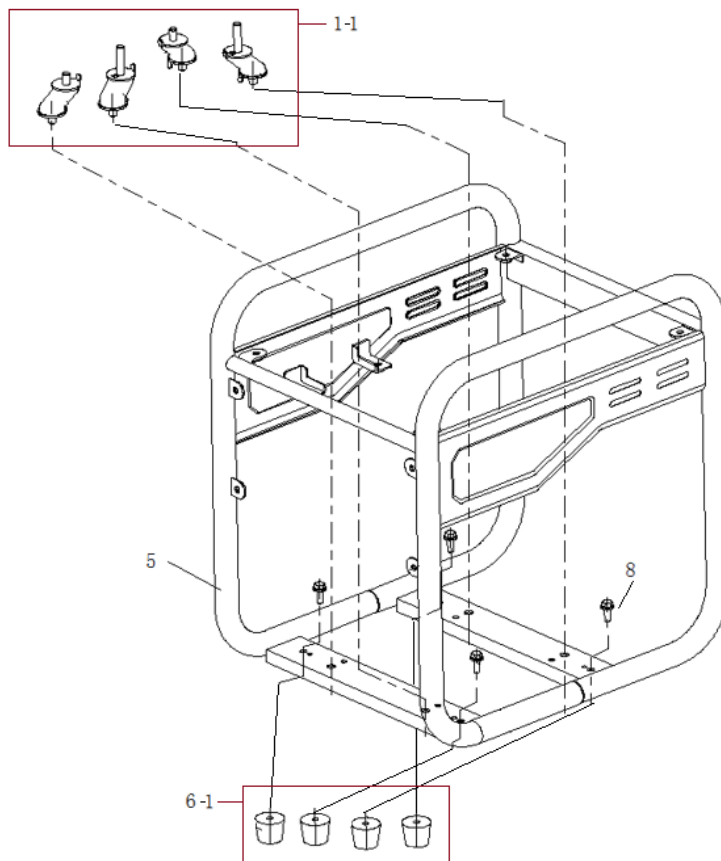

Position	Part number	Název	Name
1	360110001	Palivová zátka	Fuel tank cap
2	360110002	Palivový filtr	Fuel filter
3	360110003	Ukazatel stavu paliva	Fuel level gauge
4	360110004	Palivová nádrž	Fuel tank
5	100203009	Šroub	Bolt
8	360110005	Palivový kohout	Fuel switch

Position	Part number	Název	Name
1	360110006	Těsnění výfuku	Muffler gasket
3	360110007	Výfuk	Mufflet

Position	Part number	Název	Name
1-1	3601100081	Silenbloky sada	Shock absorbers set
5	360110009	Rám	Frame
Na objednání po složení zálohy. / To order after payment of deposit.			
6	3601100101	Silenbloky sada	Shock absorbers set
8	100203009	Šroub	Bolt

Position	Part number	Název	Name
1	100203009	Šroub	Bolt
3	360110011	Invertor	Inverter
4	360110012	Silenbloky sada	Shock absorber set
6	100203017	Šroub	Bolt

Position	Part number	Název	Name
1	360110013	Vypínač	Boat switch
2	360110014	Kontrolka	Indicator
3	360110015	Voltmetr	Voltmeter
4	360110016	Zásuvka	Socket

Position	Part number	Název	Name
1	3601110091	Píst kompletní	Piston assembly
5	360111010	Ojnice	Connecting rod
6	360111011	Kliková hřídel	Crankshaft
7	360111017	Olejové čidlo	Oil sensor

2-1

2-1

3-1

1

Position	Part number	Název	Name
1	360111012	Vačková hřídel	Camshaft
2-1	3601110131	Zdvihátko ventilu set	Valve tappet set
3-1	3601110141	Vahadlo ventilu set	Valve rocker arm (set)
7-1	3601110151	Ventily set	Intake valve set