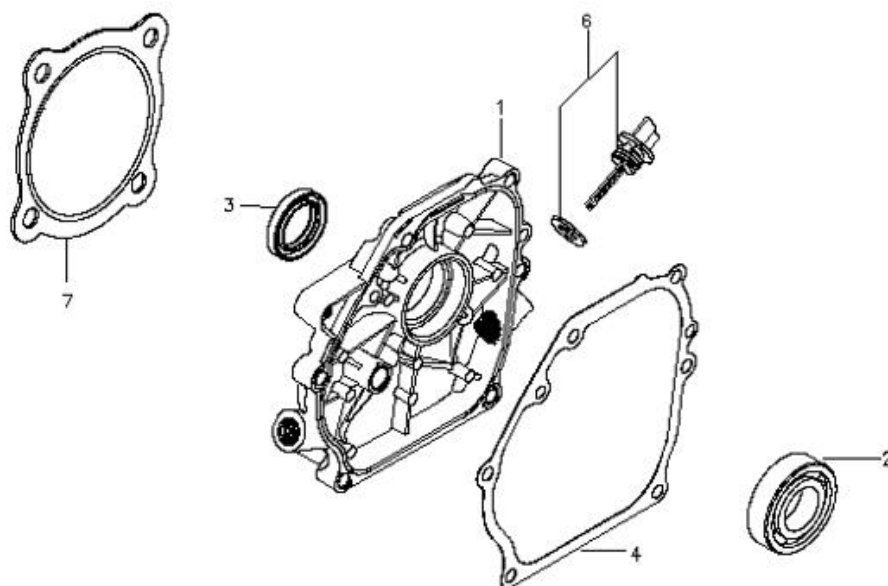

Position	Part number	Název	Name
1	Nedostupné	Víko klikové skříně	Crankcase cover
2	142105	Ložisko	Bearing
3	620801003	Gufero	Oil seal
4	360111006	Těsnění víka	Crankcase gasket
6	360111007	Olejová měrka	Oil gauge
7	360111008	Těsnění klikové skříně	Crankcase gasket