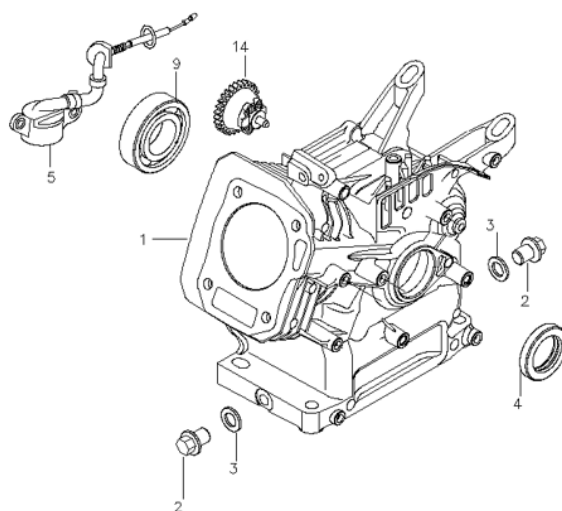

Position	Part number	Název	Name
1	360110006	Těsnění výfuku	Muffler gasket
3	360110007	Výfuk	Mufflet

Position	Part number	Název	Name
1-1	3601100081	Silenbloky sada	Shock absorbers set
5	360110009	Rám	Frame
Na objednání po složení zálohy. / To order after payment of deposit.			
6	3601100101	Silenbloky sada	Shock absorbers set
8	100203009	Šroub	Bolt

Position	Part number	Název	Name
1	100203009	Šroub	Bolt
3	360110011	Invertor	Inverter
4	360110012	Silenbloky sada	Shock absorber set
6	100203017	Šroub	Bolt

Position	Part number	Název	Name
1	360110013	Vypínač	Boat switch
2	360110014	Kontrolka	Indicator
3	360110015	Voltmetr	Voltmeter
4	360110016	Zásuvka	Socket

Position	Part number	Název	Name
5	710001002	Těsnění hlavy válce	Crankcase gasket
7	360111001	Těsnění ventilového víko	Cylinder head gasket
8	360111002	Hadička odvodu	Breather tube
9	360111003	Těsnění výfuku	Muffler gasket
10	100203011	Šroub	Bolt
15	A969P	Svíčka zapalování	Spark plug

Position	Part number	Název	Name
1	3601110091	Píst kompletní	Piston assembly
5	360111010	Ojnice	Connecting rod
6	360111011	Kliková hřídel	Crankshaft
7	360111017	Olejové čidlo	Oil sensor

2-1

2-1

3-1

1

Position	Part number	Název	Name
1	360111012	Vačková hřídel	Camshaft
2-1	3601110131	Zdvihátko ventilu set	Valve tappet set
3-1	3601110141	Vahadlo ventilu set	Valve rocker arm (set)
7-1	3601110151	Ventily set	Intake valve set