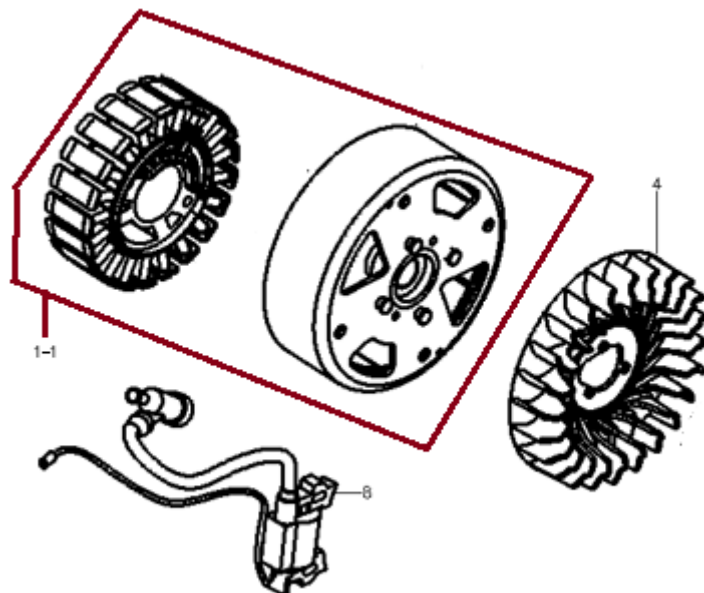

Position	Part number	Název	Name
1	3601110091	Píst kompletní	Piston assembly
5	360111010	Ojnice	Connecting rod
6	360111011	Kliková hřídel	Crankshaft
7	360111017	Olejové čidlo	Oil sensor

2-1

2-1

3-1

1

Position	Part number	Název	Name
1	360111012	Vačková hřídel	Camshaft
2-1	3601110131	Zdvihátko ventilu set	Valve tappet set
3-1	3601110141	Vahadlo ventilu set	Valve rocker arm (set)
7-1	3601110151	Ventily set	Intake valve set

4

Position	Part number	Název	Name
2	360111016	Startér mechanický kompletní	Starter assembly

28-1

Position	Part number	Název	Name
1	360111018	Karburátor	Carburetor
2	360111019	Těsnění vzduchového filtru	Air filter gasket
3	360111020	Těsnění karburátoru	Carburetor gasket
4	360111021	Příruba karburátoru	Carburetor insulator
5	450000314	Těsnění příruba karburátoru	Insulator gasket
28-1	3601110221	Hadička se svorkou	Pipe with clip

Position	Part number	Název	Name
1-1	3601110231	Stator a rotor set	Stator and rotor set
4	360111025	Ventilátor	Fan
8	360111026	Cívka zapalování	Ignition coil

Position	Part number	Název	Name
1	360111027	Páka regulátoru	Governor lever
2	360111028	Táhlo regulace otáček	Governor rod
3	360111029	Vratná pružina	Return spring
4	360111030	Pružina táhla regulace	Governor rod spring
5	360111031	Deska regulace otáček	Governor board