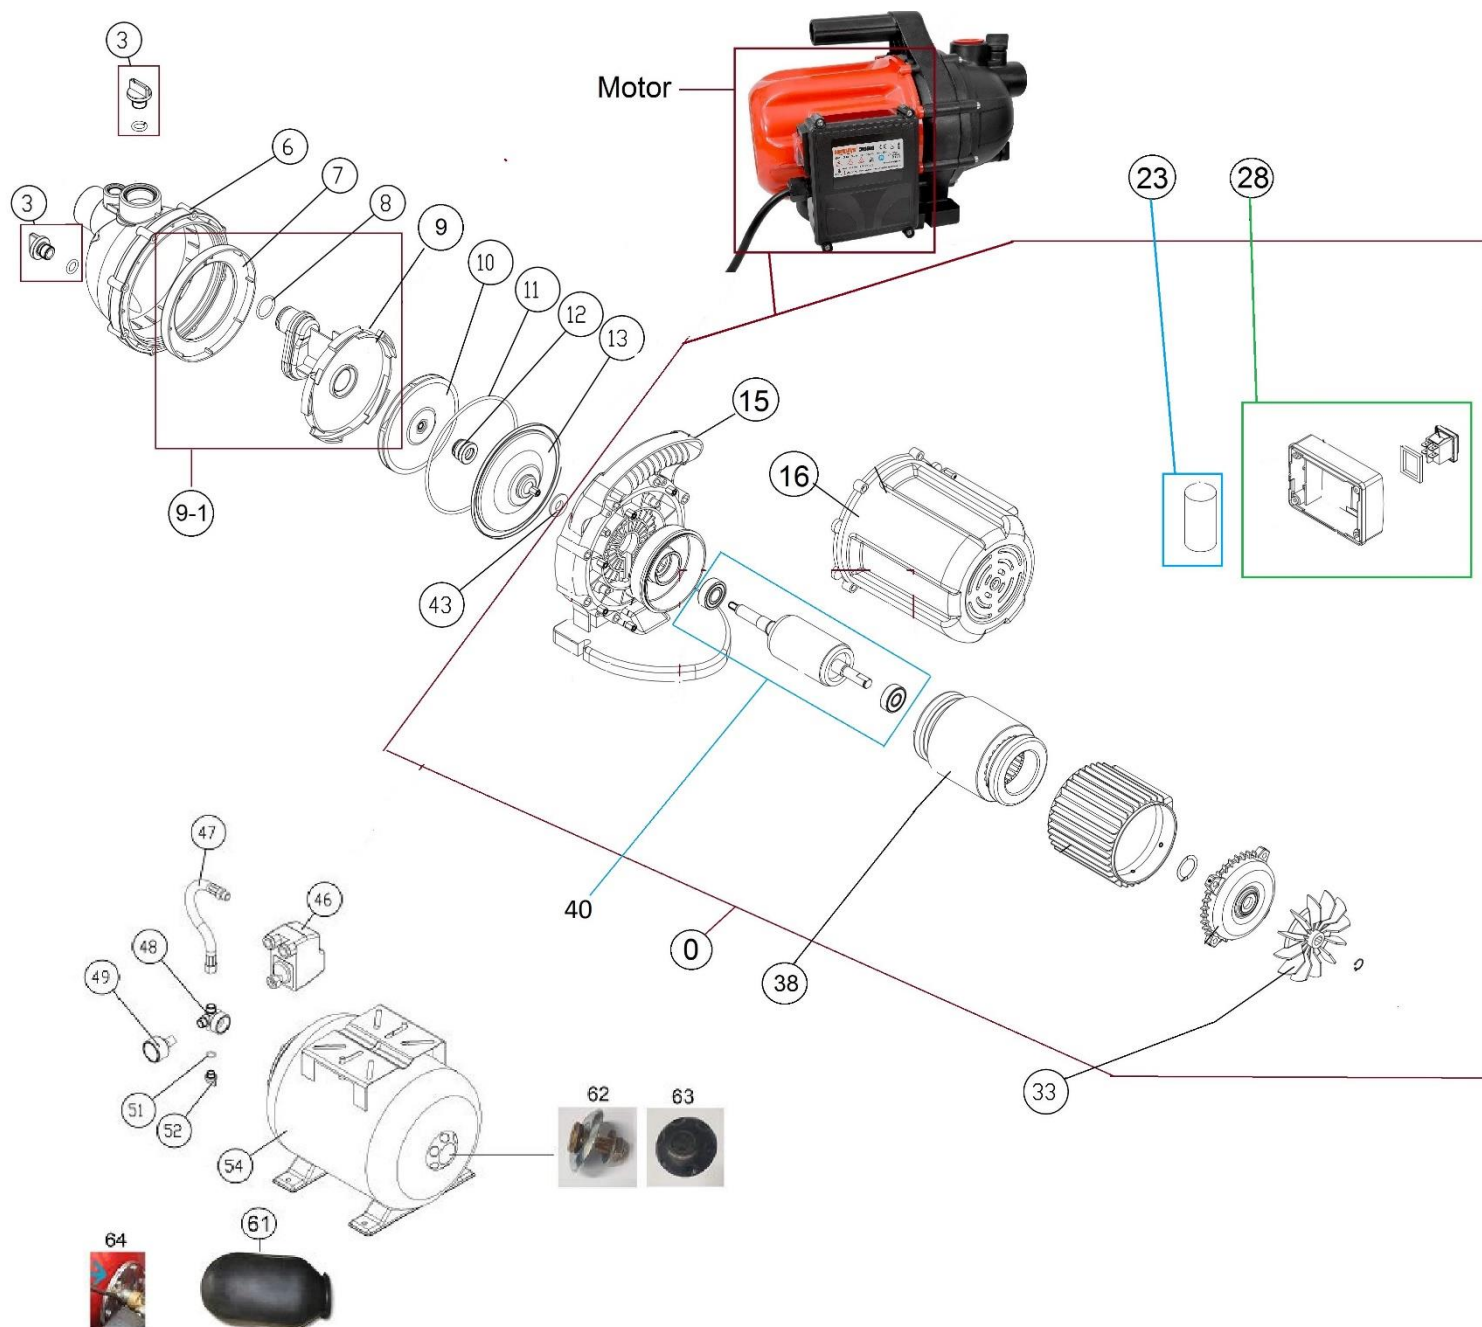

HECHT® 3080

made for garden

Position	Part number	Název	Name
Na tento stroj lze objednat již pouze níže vedené díly. / Only below listed spare parts can be ordered.			
0	308010050	Motor	Motor
38	308010038	Stator	Stator
40	308010040	Rotor s ložisky	Rotor with bearings
Nedodává se jako náhradní díl – servisní karta. / Not supplied as a spare part - service card.			
3	308010003	Zátka s těsněním	Plug
6	308010006	Příruba čerpadla	Pump head
7	310110006	Kryt difusoru	Diffuser plate
8	310110007	O kroužek	O ring
9	310110008	Difusor	Diffuser
9-1	3080100079	Difusor vč. krytu	Diffuser assembly
10	308010010	Oběžné kolo	Impeller
11	308010011	O kroužek	O ring
12	380000013	Ucpávka rotoru	Mechanical seal
13	308010013	Kryt oběžného kola	Impeller cover
15	308010015	Základna čerpadla	Pump base
16	308010016	Kryt motoru	Motor housing
23	308010023	Kondenzátor	Capacitor

HECHT® 3080

made for garden

Position	Part number	Název	Name
28	308010028	Spínač (vč. skříně)	Switch (inc case)
33	308010033	Ventilátor	Fan
43	308010043	Gumový kroužek	Rubber ring
Náhradní díly níže jsou volitelné. Stroj není s těmito díly prodáván, ale lze je použít. / The spare parts below are optional. The machine is not sold with these parts, but they can be used.			
46	380010046	Tlakový spínač	Pressure switch
47	380010047	Tlaková hadice	Pressure hose
48	380010048	Armatura (pěticestná)	Pipe fitting (5-way)
49	380010049	Manometr	Pressure gauge
51	380010051	O kroužek	O ring
52	380010052	Zátka	Plug
54	380010054	Nádoba	Tank
61	380010061	Membrána nádrže	Rubber bag
62	310100053	Ventilek	Valve
63	310100052	Přední krytka	Front cover
64	310100054	Příruba	Pump head