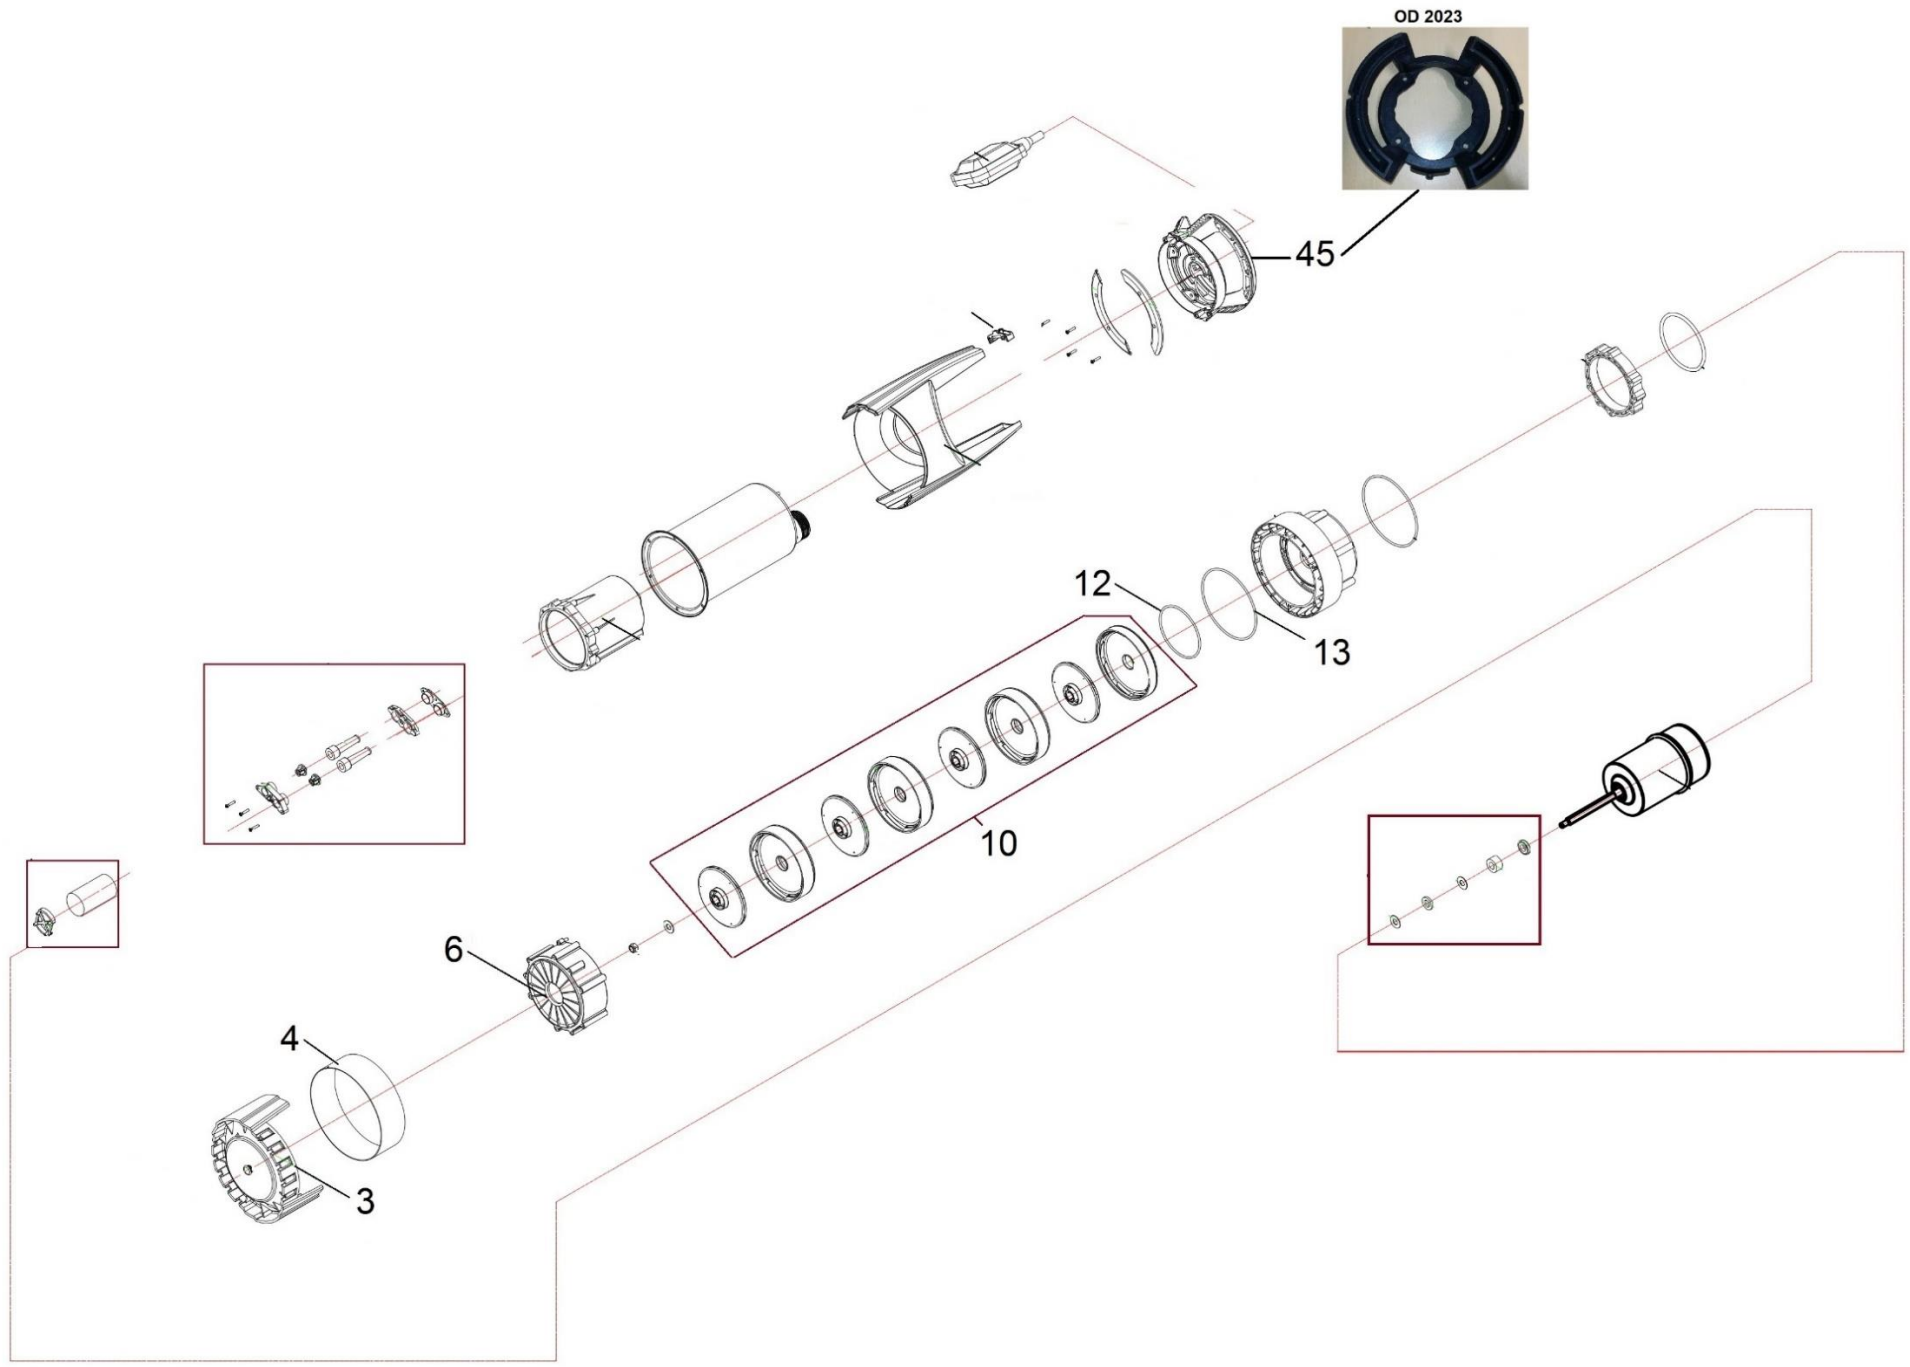

HECHT[®] 3122 INOX

made for garden

Position	Part number	Název	Name
Na tento stroj lze objednat již pouze níže vedené díly. / Only below listed spare parts can be ordered.			
3	312200003	Plastová základna	Plastic base
4	312200004	Sítko	Steel filter ring
6	312200006	Spodní díl čerpadla	Pump bottom part
10	312200010	Sada oběžných kol s difuzorem	Impeller
12-13	312200012	O kroužky (sada)	O ring (set)
45	312200045	Madlo	Handle