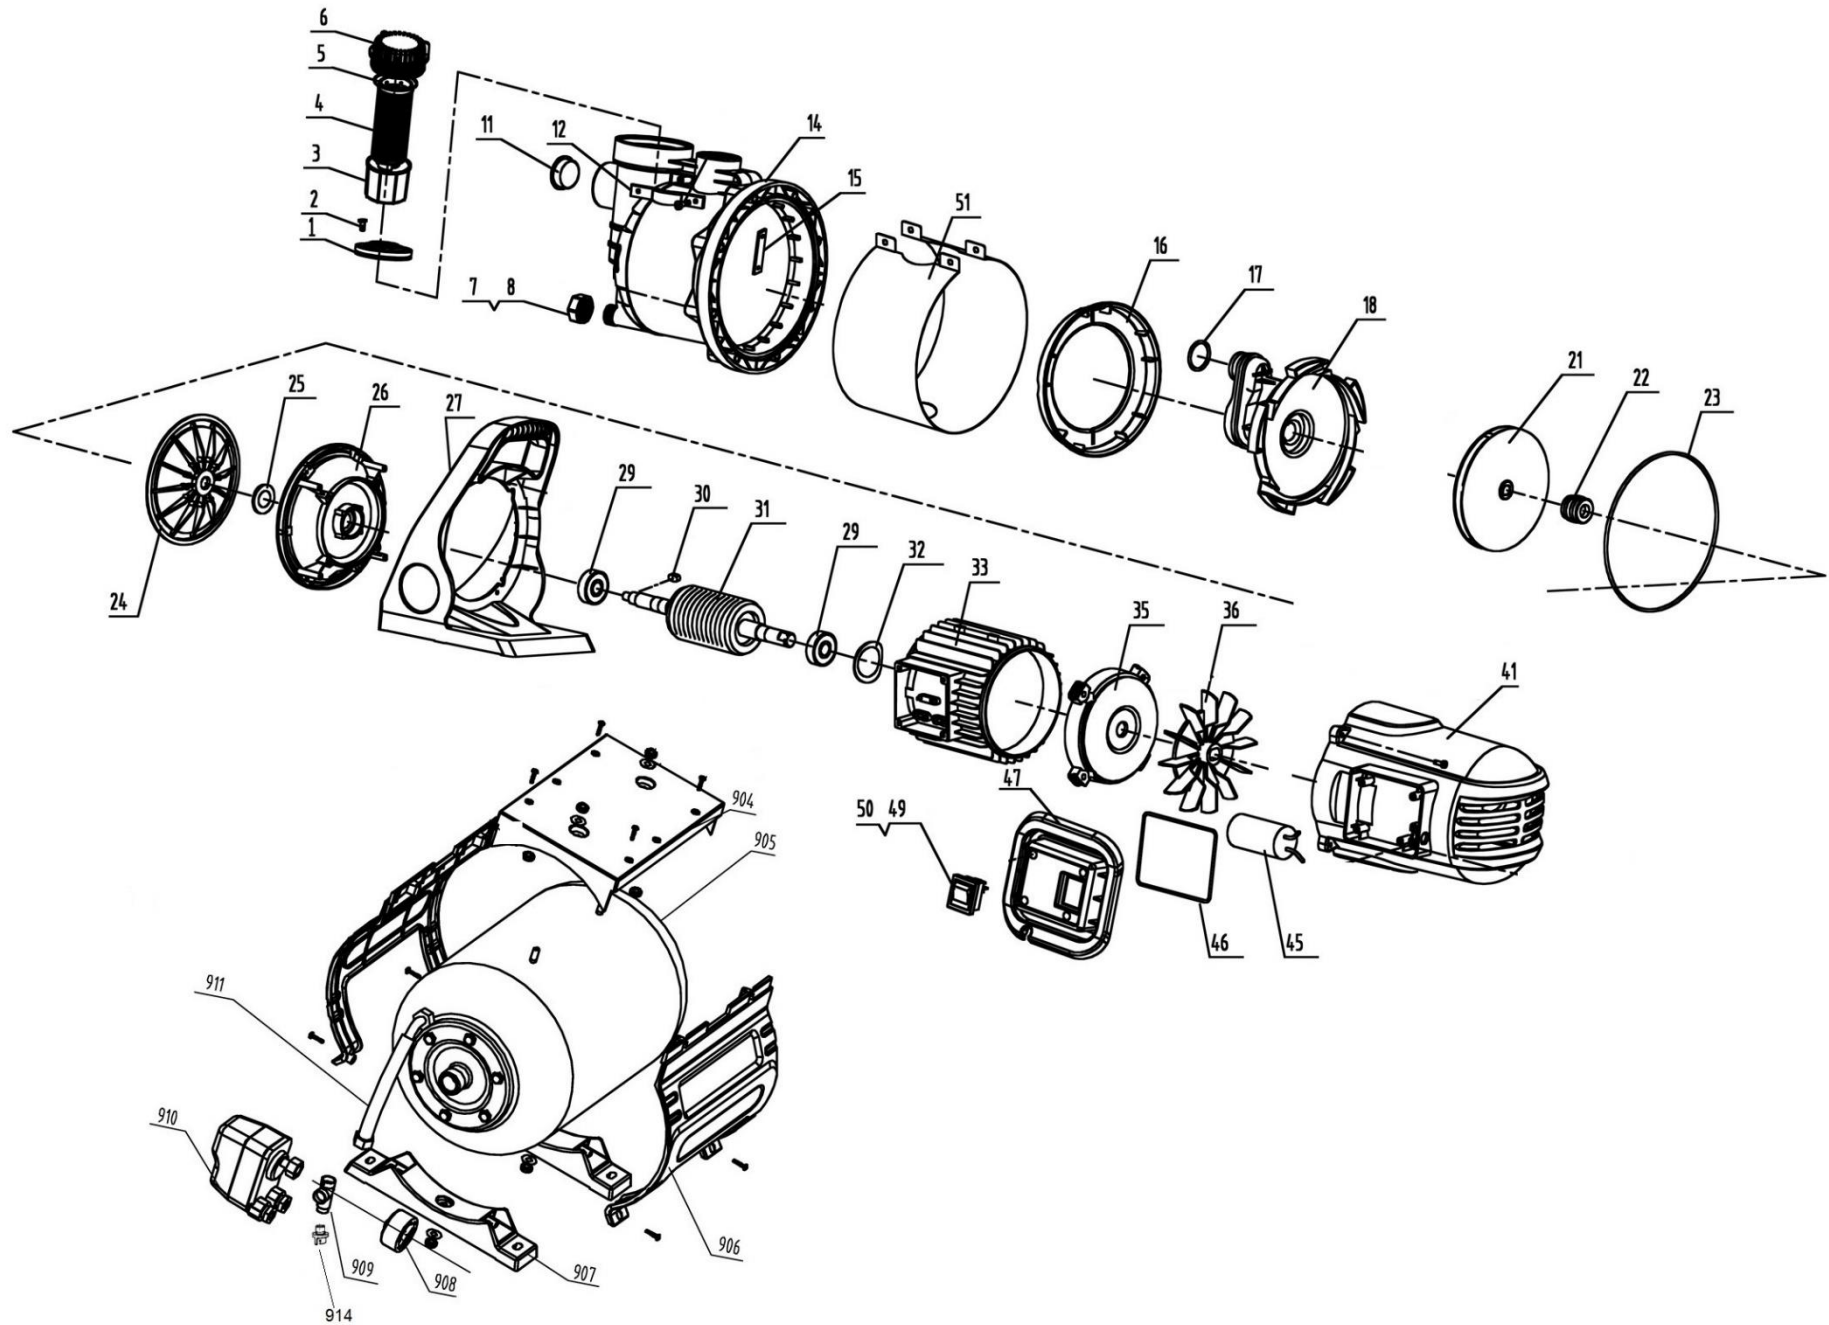

HECHT® 3331

made for garden

Position	Part number	Název	Name
1	313100001	Sedlo	Seat
2	Nedostupné	Šroubek	Bolt
3	313100003	Miska filtru	Filter cup
4	313100004	Filtr	Filter screen
5	313100005	O kroužek	O ring
6	313100006	Zátka	Plug
7	313100007	O kroužek	O ring
8	313100008	Zátka	Plug
11	Nedostupné	Zátka	Plug
12	313100012	Objímka	Sleeve
14	313100014	Příruba čerpadla	Pump head
15	313100015	Podložka	Washer
16	313100016	Příruba	Flange
17	313100017	O kroužek	O ring
18	313100018	Difusor	Diffuser
21	313100021	Oběžné kolo	Impeller
22	313100022	Mechanické těsnění	Mechanical seal
23	313100023	O kroužek	O ring
24	313100024	Kryt difusoru	Diffuser cover
25	313100025	Kroužek	Ring
26	313100026	Příruba motoru	Motor flange
27	313100027	Madlo	Handle
29	142302	Ložisko	Bearing
30	380000021	Pero těsné	Key
31	313100031	Rotor	Rotor
32	313000028	Tvarová podložka	Wave washer
33	313100033	Stator	Stator
35	313100035	Zadní kryt motoru	Motor rear cover
36	313100036	Ventilátor	Fan
41	313100041	Kryt motoru	Motor cover
45	313100045	Kondenzátor	Capacitor
47	313100047	Skříňka spínače	Switch box
49	313100049	Spínač	Switch
50	Nedostupné	Těsnění spínače	Switch gasket
51	313100051	Kryt	Shield cover
905	333100905	Nádoba	Tank
906	333100906	Kryt nádoby	Tank plastic cover
908	333100908	Manometr	Pressure gauge

Position	Part number	Název	Name
909	333100909	Konektor	Connector
910	333100910	Tlakový spínač	Pressure switch
911	333100911	Hadice	Hose
914	380000907	Zátka	Plug