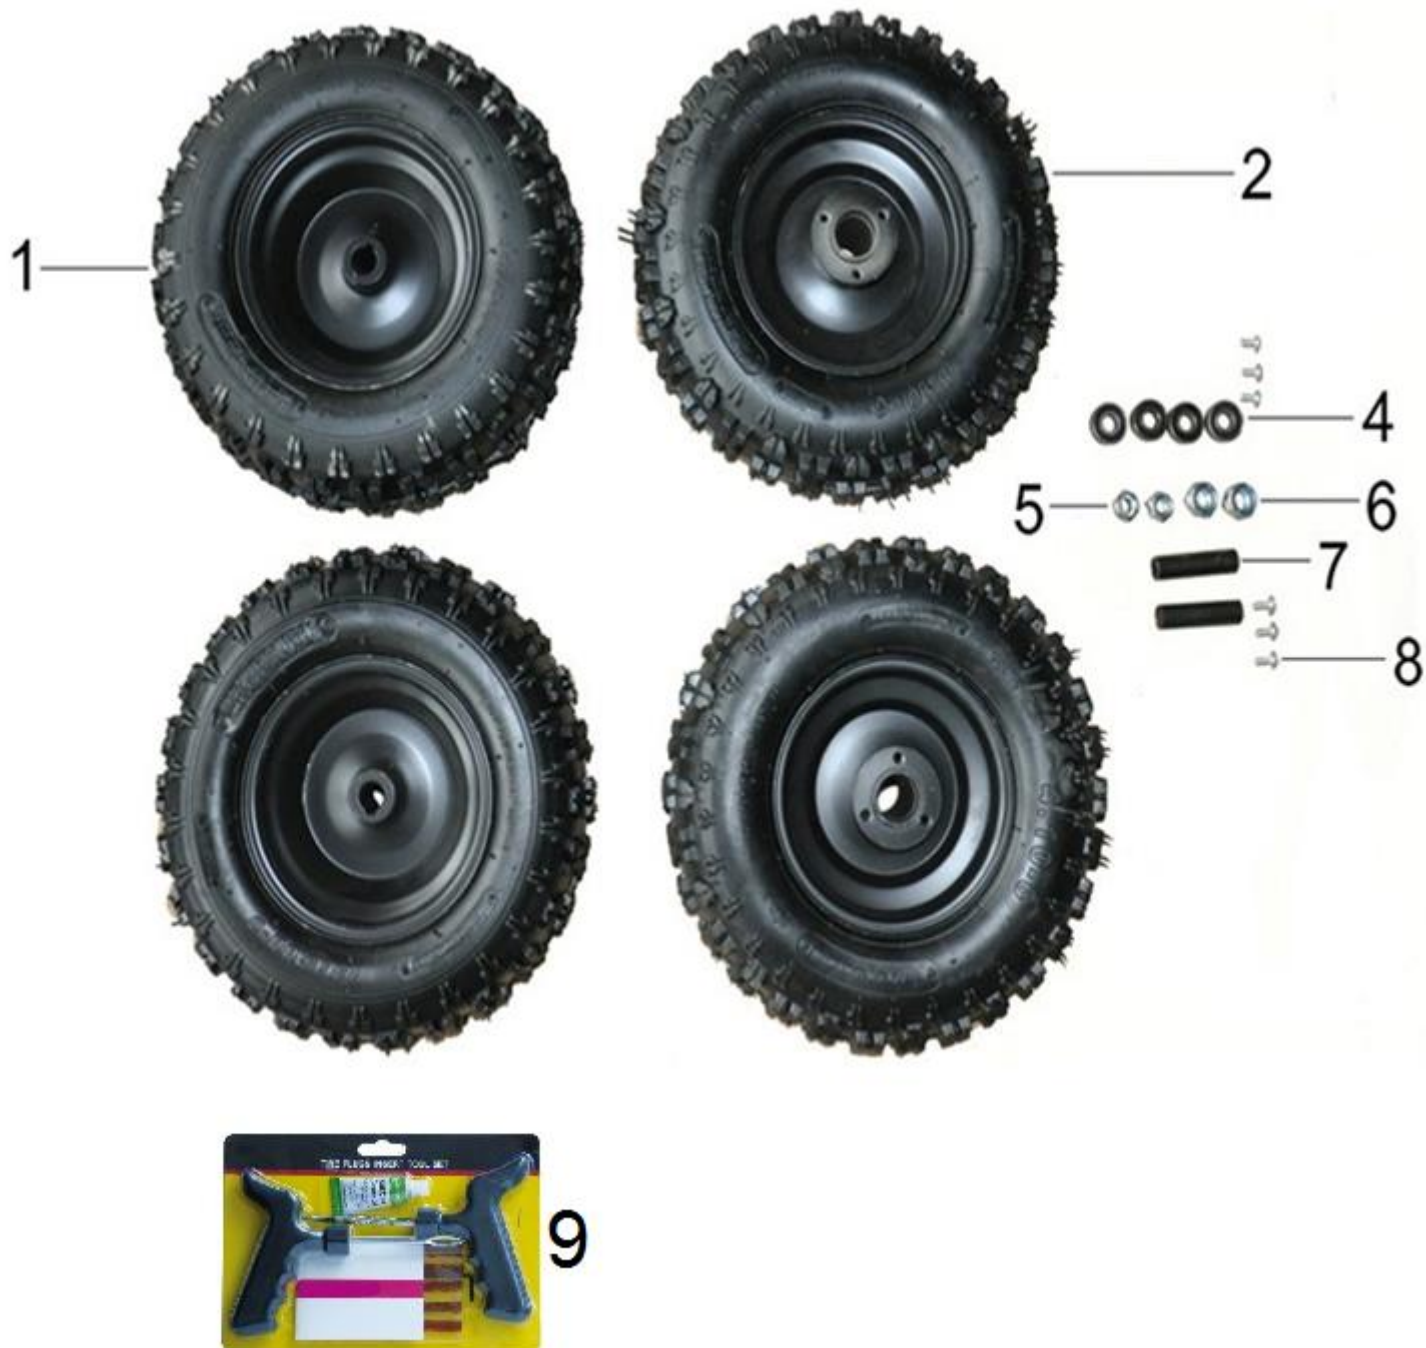

Position	Part number	Název	Name
1	510600060	Zadní kolo pravé	Rear wheel 14*5-6 (Right side)
	5106000601	Zadní kolo levé	Rear wheel 14*5-6 (Left side)
2	510600061	Přední kolo pravé	Front wheel 14*4.10-6 (Right side)
	5106000611	Přední kolo levé	Front wheel 14*4.10-6 (Left side)
4	140201	Ložisko	Bearing
5	510600064	Matice předního kola	Front wheel nut
6	515650006	Matice zadního kola	Rear wheel nut
7	510600066	Pouzdro	Bushing
8	100403009	Šroub	Bolt
9	708011001	Bezdušová opravná sada BRTK-40	Tubeless repair set BRTK-40