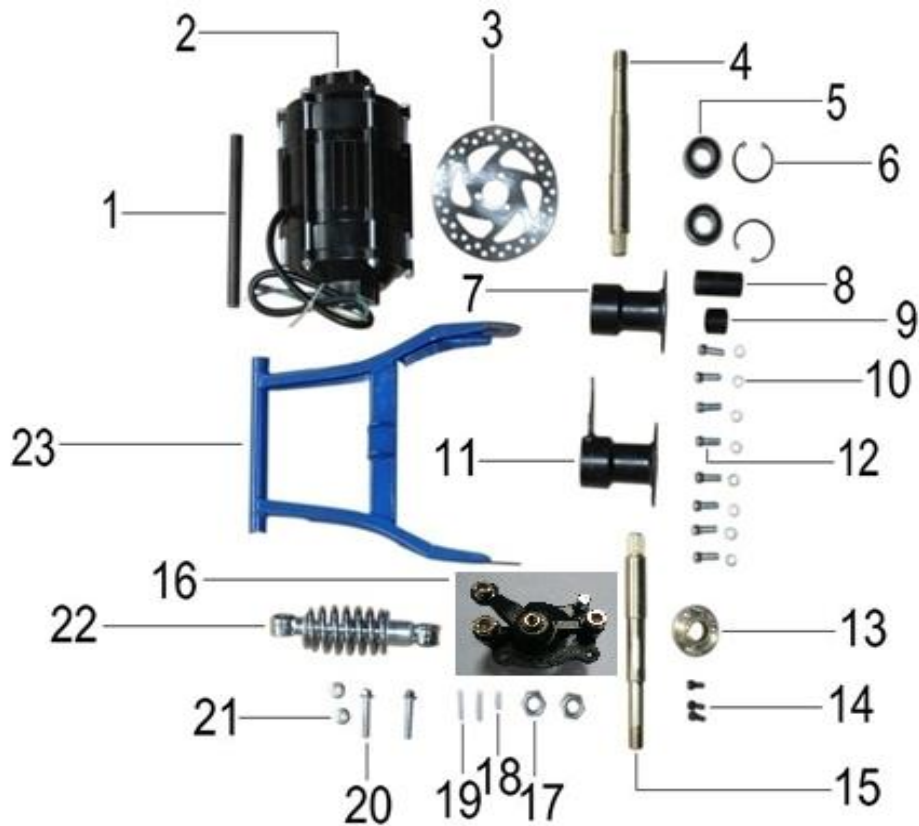

Position	Part number	Název	Name
1	510600067	Pouzdro	Bushing
2	510600068	Motor (do 2022)	Motor (to 2022)
	5106000681	Motor (od 2023)	Motor (from 2023)
3	510600069	Brzdový kotouč zadní	Rear brake disc
4	510600070	Poloosa zadní pravá	Right rear drive axle
5	140204	Ložisko	Bearing
6	510600072	Pojistný kroužek	Circlip
7	5106000733	Polonáprava pravá černá	Right rear axle tube black
8	510600074	Pouzdro	Bushing
9	510600075	Pouzdro	Bushing
10	120205	Pružná podložka	Spring washer
11	5106000773	Polonáprava levá černá	Left rear axle tube black
12	100305017	Šroub	Bolt
13	510600079	Náboj brzdy	Brake hub retainer
14	100305017	Šroub	Bolt
15	510600081	Poloosa zadní levá	Left rear drive axle
16	510600020	Zadní brzda	Rear brake
17	510600083	Matice	Nut
18	510600084	Čep krátký	Short pin
19	510600085	Čep dlouhý	Long pin
20	510600021	Šroub	Bolt
21	110105	Matice	Nut
22	510600088	Zadní tlumič	Rear shock absorber
23	510600089	Zadní vidlice	Rear swingarm