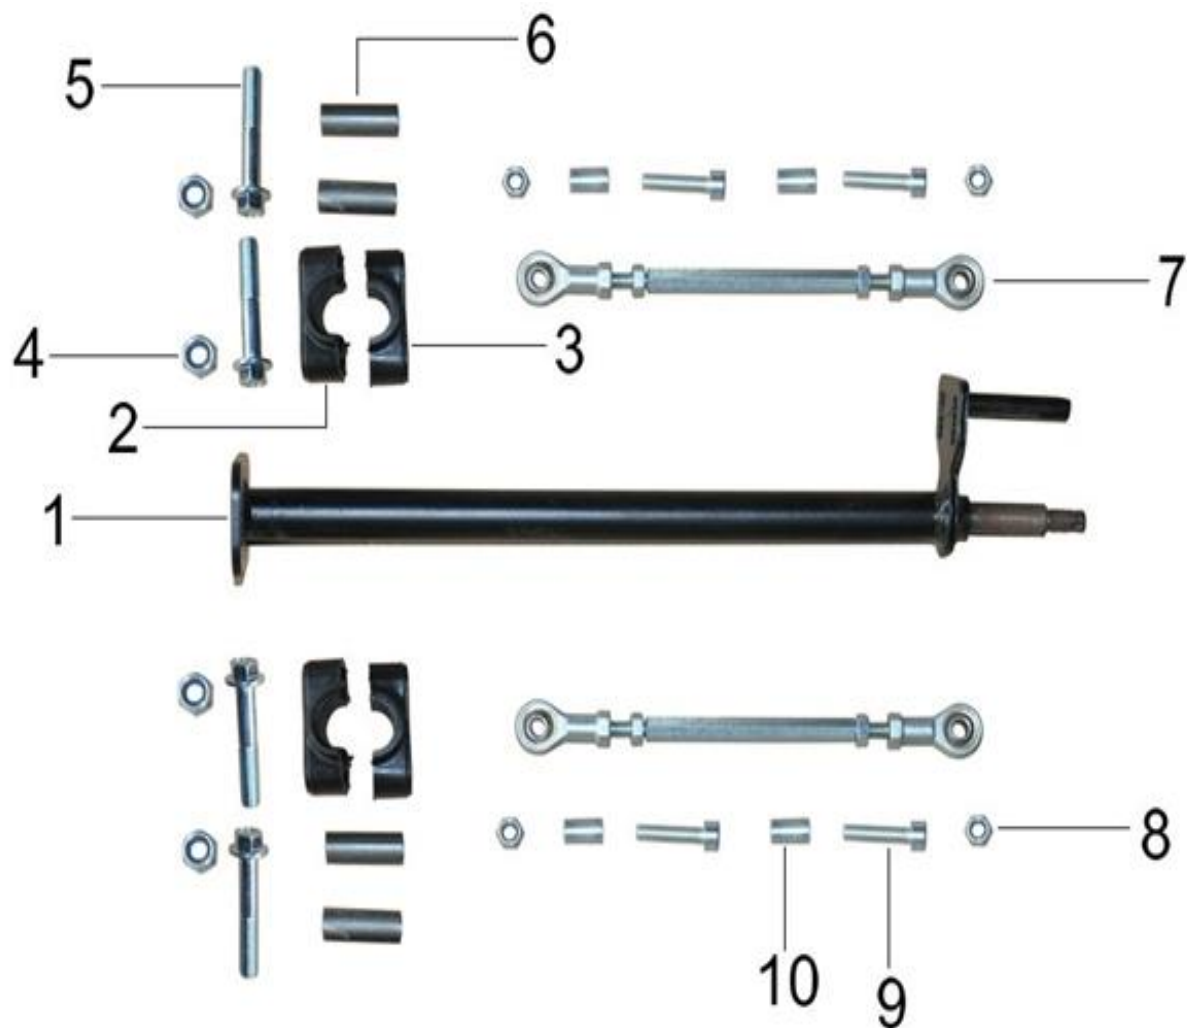

Position	Part number	Název	Name
1	510600090	Tyč říditek	Steering column
2	510600091	Třmen horní	Upper clamp
3	510600092	Třmen spodní	Lower clamp
4	510600093	Matice	Nut
5	100207052	Šroub	Bolt
6	510600095	Pouzdro	Spacer
7	510600096	Tyč řízení	Steering connecting rod
8	510600097	Matice	Nut
9	100305047	Šroub	Bolt
10	510600099	Pouzdro	Bushing