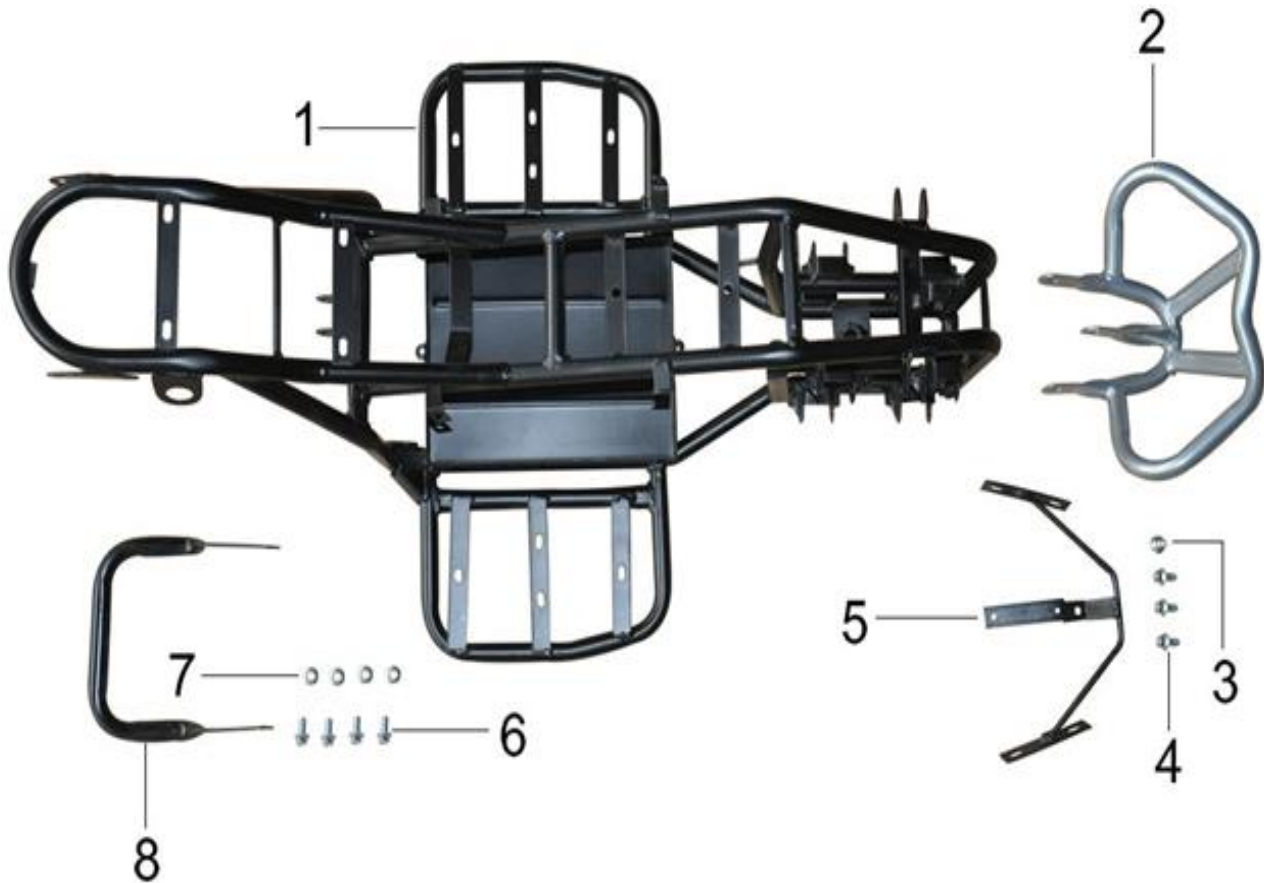

Position	Part number	Název	Name
1	510600037	Rám zelený	Frame green
	510601037	Rám modrý	Frame blue
	510602037	Rám červený	Frame red
	510603037	Rám žlutý	Frame yellow
Na objednání po složení zálohy. / To order after payment of deposit.			
2	510600038	Přední nárazník zelený	Front bumper green
	510601038	Přední nárazník modrý	Front bumper blue
	510602038	Přední nárazník červený	Front bumper red
	510603038	Přední nárazník žlutý	Front bumper yellow
3	110105	Matice	Nut
4	100205013	Šroub	Bolt
5	510600041	Rám předního krytu	Front cover bracket
6	100205013	Šroub	Bolt
7	110105	Matice	Nut
8	510600044	Zadní madlo	Rear handle