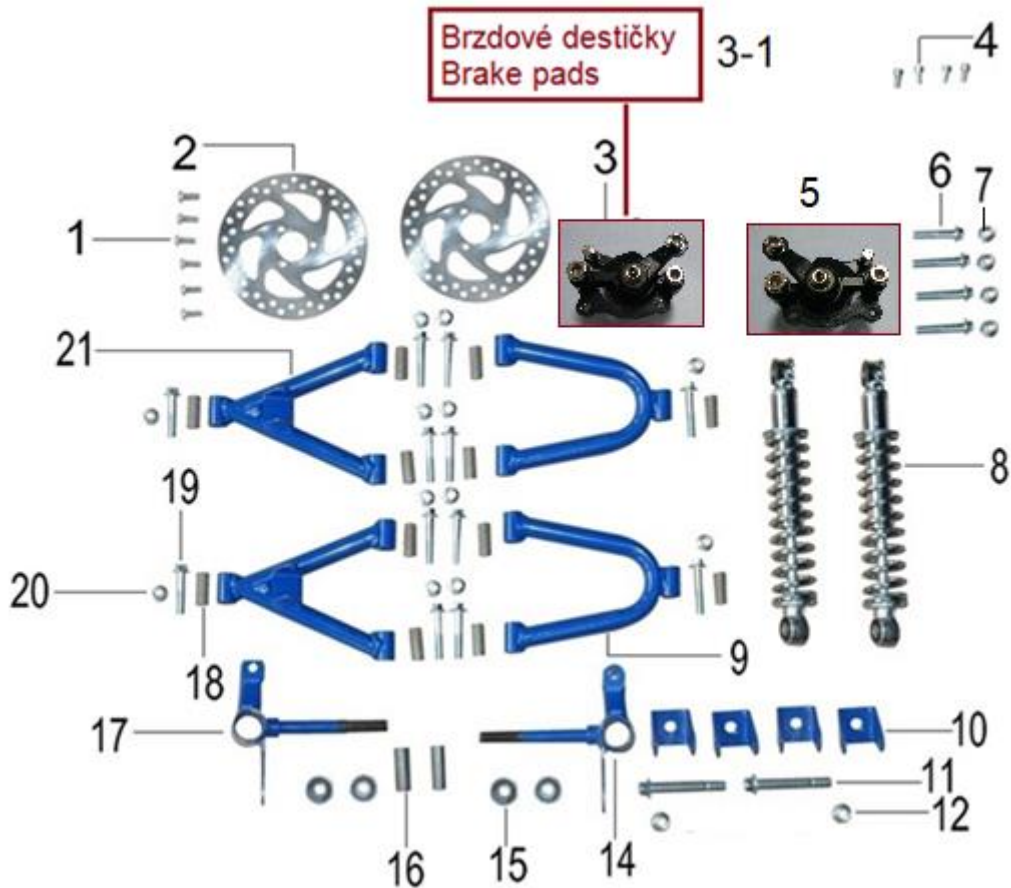

Position	Part number	Název	Name
1	510600001	Bowden přední brzdy (set 2ks)	Front brake cable (set 2pcs)
2	510600002	Bowden zadní brzdy	Rear brake cable
3	510600003	Spínač	Switch
4	510600004	Třmen řídítek horní	Handlebar upper clamp
5	510600005	Třmen řídítek spodní	Handlebar lower clamp
6	510600006	Šroub	Bolt
7	510600007	Matice	Nut
8	510600008	Šroub	Bolt
9	510600009	Páčka brzdy (levá strana)	Brake lever (Left side)
12	510600012	Řídítka	Handlebar
13	510600013	Páčka brzdy (Pravá strana)	Brake lever (Right side)
14	510600014	Pravá rukojeť	Right handle
15	510600015	Levá rukojeť	Left handle