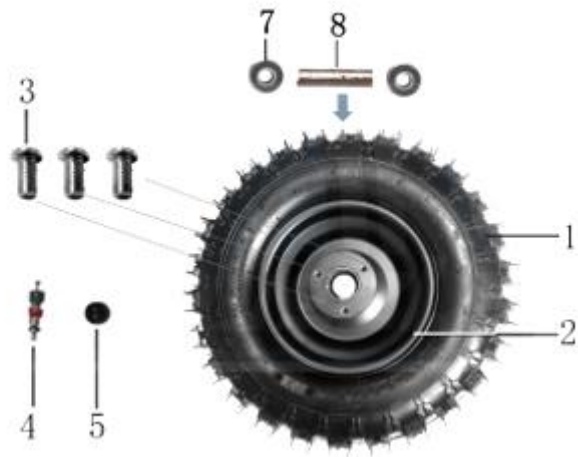

Position	Part number	Název	Name
1	548003012	Přední tlumič	Front shock absorber
2	110105	Matice	Nut
3	100105032	Šroub	Bolt
4	548003013	Zadní tlumič	Rear shock absorber

Position	Part number	Název	Name
1	100501013	Šroub	Bolt
2	548003014	Kryt řetězu	Chain cover
3	100501007	Šroub	Bolt
4	140204	Ložisko	Bearing
5	548003015	Zadní vidlice	Rear swingarm
6	548003016	Pouzdro	Bushing
7	100207187	Šroub	Bolt
8	548020002	Gumová podložka	Rubber pad
9	548003017	Pouzdro	Bushing
10	110103	Matice	Nut
12	548003018	Pouzdro	Bushing
13	110107	Matice	Nut

Position	Part number	Název	Name
1	548001134	Řetěz	Chain
2	548003019	Zadní osa kol	Rear wheel axle
4	548003020	Náboj	Seat
5	548003021	Zadní řetězka	Rear sprocket
6	548003022	Pouzdro	Bushing
7	548003023	Pero	Key
8	548003024	Náboj	Seat

Position	Part number	Název	Name
1	548003025	Tyč řídicí	Steering column
2	548003026	Objímka	Sleeve
3	548003027	Pouzdro	Bushing
4	110107	Matice	Nut
5	100207052	Šroub	Bolt
6	548020034	Tyč řízení	Steering rod
7	110107	Matice	Nut

Position	Part number	Název	Name
1	548020045	Pneumatika přední	Front tyre
1-1	548020070	Duše kola	Rear wheel tube
2	548001049	Disk předního kola	Front wheel disc
3	100303009	Šroub	Bolt
4	548003044	Ventilek	Valve core
5	548003045	Víčko ventilku	Valve cap
7	140201	Ložisko	Bearing
8	548003046	Pouzdro	Bushing