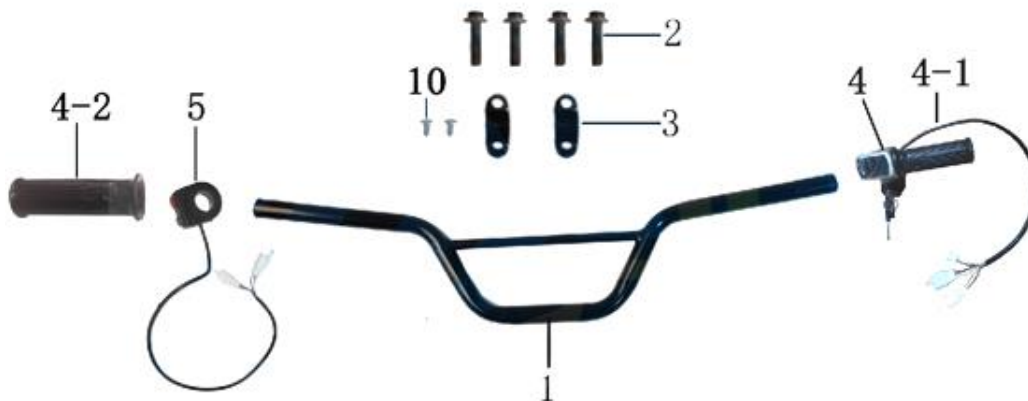

Position	Part number	Název	Name
1	548003041	Řídítka	Handlebar
2	100205027	Šroub	Bolt
3	548003042	Držák řidítek	Handlebar bracket
4	548003043	Ovládní rychlosti vč. klíčku a gripů	Right handle grip with key and grip
4-1		Levý grip řidítek	Left handle grip
4-2		Pravý grip řidítek	Right handle grip
5	548020024	Spínač světel	Light switch
10	100501013	Šroub	Bolt