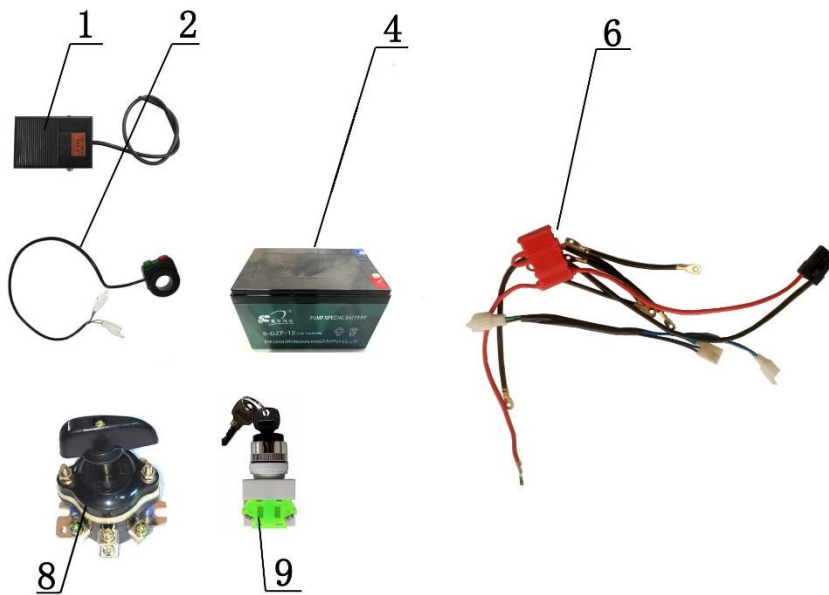

Position	Part number	Jméno	Name
1	593990251	Bezpečnostní nálepky	Safety stickers
2	HECHT0054700	Vlajka	Flag

Position	Part number	Název	Name
1	548003001	Rám	Main frame
10	548003002	Lišta	Bar
11	100303027	Šroub	Bolt
12	110103	Matice	Nut
13	548003040	Zadní odrazka	Reflective film

Position	Part number	Název	Name
1	548003003	Přední nárazník	Front frame
2	100205011	Šroub	Bolt

Position	Part number	Název	Name
1	548013031	Kapotáž přední BLUE	Front body BLUE
	548003031	Kapotáž přední RED	Front body RED
3	548020005	Šroub	Bolt
4	548003032	Samolepky na kapotáž - set	Main cover stickers - set
8	548001120	Skříň baterie	Battery box
10	548020002	Podložka	Rubber Pad
11	548003034	Samolepka	Sticker
12	548003035	Samolepka	Sticker
13	548003037	Pojistka	Fuse
14	548003036	Kryt světel	Light cover
15	548013049	Kapotáž zadní BLUE	Rear body BLUE
	548003049	Kapotáž zadní RED	Rear body RED
16	100501013	Šroub	Bolt
18	548003038	Okrasný kryt na přední kapotu	Cover of front body
19	548003039	Sedadlo	Seat
20	548003029	Levý nášlap	Left footrest
21	548003030	Pravý nášlap	Right footrest
22	548020005	Šroub	Bolt

Position	Part number	Název	Name
1	541030000	Motor	Engine

Position	Part number	Název	Name
1	548020105	Spínač pedálu	Pedal switch
2	548020024	Spínač světel	Light switch
4	548000066	Akumulátor 12V (1kus)	Battery 12V (1pcs)
6	548003004	Kabeláž	Main cable
8	548020112	Spínač	Switch
9	548020113	3-Polohový spínač	3-Speed switch

Position	Part number	Název	Name
1	548020045	Pneumatika přední	Front tyre
1-1	548020070	Duše kola	Rear wheel tube
2	548001049	Disk předního kola	Front wheel disc
3	100303009	Šroub	Bolt
4	548003044	Ventilek	Valve core
5	548003045	Víčko ventilku	Valve cap
7	140201	Ložisko	Bearing
8	548003046	Pouzdro	Bushing