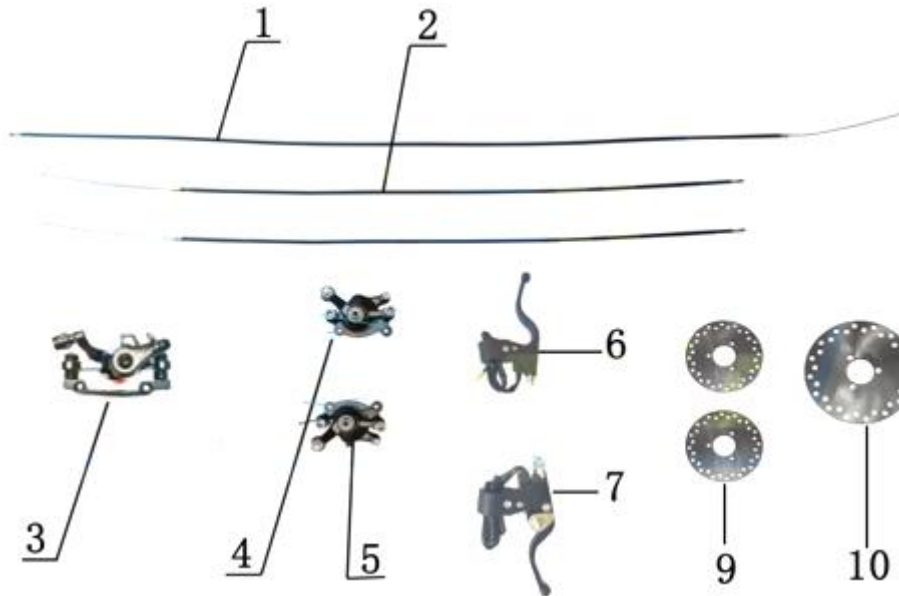

Position	Part number	Název	Name
1	548020121	Bowden zadní brzdy	Rear brake cable
2	548020122	Bowden přední brzdy	Bowden přední brzdy
3	548003028	Zadní brzda	Rear brake
4	548020125	Přední pravá brzda	Front right brake
5	548020124	Přední levá brzda	Front left brake
6	548020126	Levá páčka brzdy	Left brake lever
7	548020127	Pravá páčka brzdy	Brake lever right
9	548020051	Přední brzdový kotouč	Front brake disc
10	548020082	Zadní brzdový kotouč	Rear brake disk
11	548003047	Brzdové destičky zadní - pár	Rear brake pads set
12	548003048	Brzdové destičky přední - pár	Front brake pads set