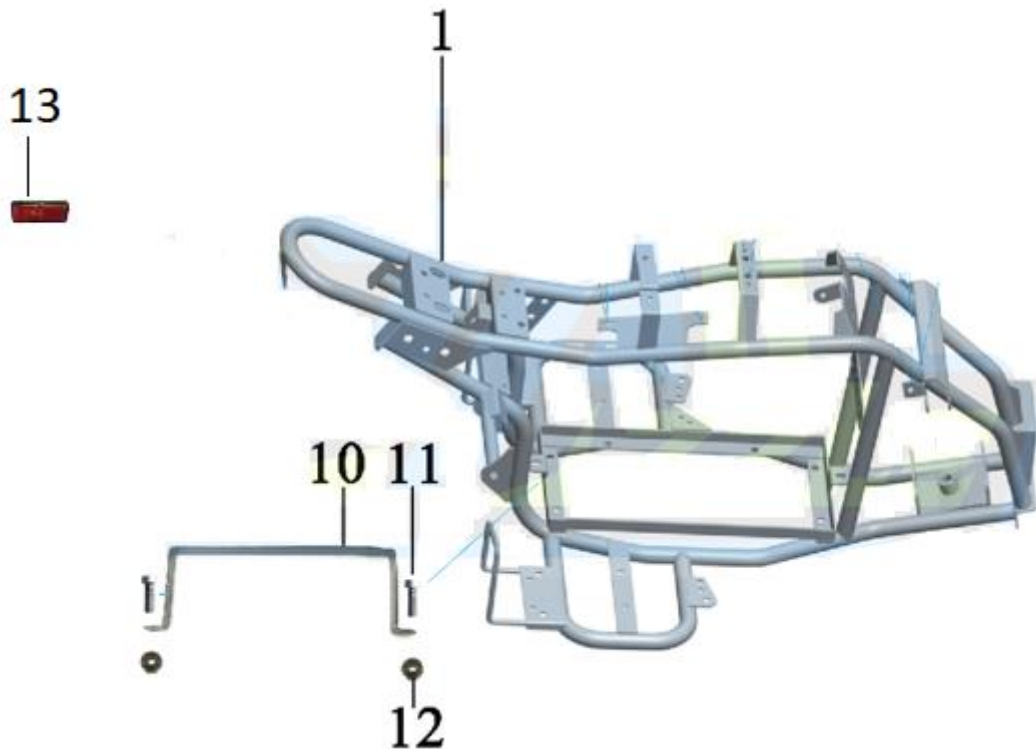

Position	Part number	Jméno	Name
1	593990251	Bezpečnostní nálepky	Safety stickers
2	HECHT0054700	Vlajka	Flag

Position	Part number	Název	Name
1	548003001	Rám	Main frame
10	548003002	Lišta	Bar
11	100303027	Šroub	Bolt
12	110103	Matice	Nut
13	548003040	Zadní odrazka	Reflective film

Position	Part number	Název	Name
1	548003003	Přední nárazník	Front frame
2	100205011	Šroub	Bolt

Position	Part number	Název	Name
1	548013031	Kapotáž přední BLUE	Front body BLUE
	548003031	Kapotáž přední RED	Front body RED
3	548020005	Šroub	Bolt
4	548003032	Samolepky na kapotáž - set	Main cover stickers - set
8	548001120	Skříň baterie	Battery box
10	548020002	Podložka	Rubber Pad
11	548003034	Samolepka	Sticker
12	548003035	Samolepka	Sticker
13	548003037	Pojistka	Fuse
14	548003036	Kryt světel	Light cover
15	548013049	Kapotáž zadní BLUE	Rear body BLUE
	548003049	Kapotáž zadní RED	Rear body RED
16	100501013	Šroub	Bolt
18	548003038	Okrasný kryt na přední kapotu	Cover of front body
19	548003039	Sedadlo	Seat
20	548003029	Levý nášlap	Left footrest
21	548003030	Pravý nášlap	Right footrest
22	548020005	Šroub	Bolt

Position	Part number	Název	Name
1	548003012	Přední tlumič	Front shock absorber
2	110105	Matice	Nut
3	100105032	Šroub	Bolt
4	548003013	Zadní tlumič	Rear shock absorber

Position	Part number	Název	Name
1	100501013	Šroub	Bolt
2	548003014	Kryt řetězu	Chain cover
3	100501007	Šroub	Bolt
4	140204	Ložisko	Bearing
5	548003015	Zadní vidlice	Rear swingarm
6	548003016	Pouzdro	Bushing
7	100207187	Šroub	Bolt
8	548020002	Gumová podložka	Rubber pad
9	548003017	Pouzdro	Bushing
10	110103	Matice	Nut
12	548003018	Pouzdro	Bushing
13	110107	Matice	Nut