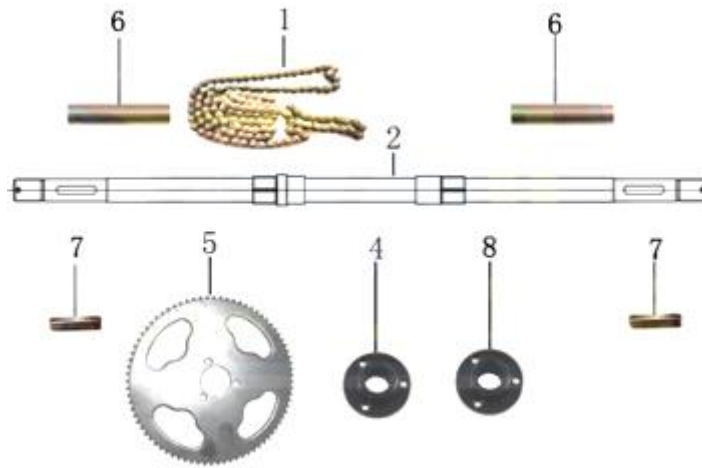

Position	Part number	Název	Name
1	548020128	Konektor nabíječky	Charger connector
2	548020129	Nabíječka	Charger
3	541030001	Elektronika	Controller

Position	Part number	Název	Name
1	110109	Matice	Nut
2	548003005	Osa předního kola levá	Left steering knuckle
3	100207067	Šroub	Bolt
4	548003006	Přední vidlice	Front swingarm
5	548003007	Krytka	Cap
6	548003008	Osa předního kola pravá	Steering knuckle right
7	140200	Ložisko	Bearing
8	548003009	Pouzdro	Bushing
9	110107	Matice	Nut
10	548003010	Pouzdro	Bushing
11	100207087	Šroub	Bolt
12	548003011	Pouzdro	Bushing

Position	Part number	Název	Name
1	548003012	Přední tlumič	Front shock absorber
2	110105	Matice	Nut
3	100105032	Šroub	Bolt
4	548003013	Zadní tlumič	Rear shock absorber

Position	Part number	Název	Name
1	100501013	Šroub	Bolt
2	548003014	Kryt řetězu	Chain cover
3	100501007	Šroub	Bolt
4	140204	Ložisko	Bearing
5	548003015	Zadní vidlice	Rear swingarm
6	548003016	Pouzdro	Bushing
7	100207187	Šroub	Bolt
8	548020002	Gumová podložka	Rubber pad
9	548003017	Pouzdro	Bushing
10	110103	Matice	Nut
12	548003018	Pouzdro	Bushing
13	110107	Matice	Nut

Position	Part number	Název	Name
1	548001134	Řetěz	Chain
2	548003019	Zadní osa kol	Rear wheel axle
4	548003020	Náboj	Seat
5	548003021	Zadní řetězka	Rear sprocket
6	548003022	Pouzdro	Bushing
7	548003023	Pero	Key
8	548003024	Náboj	Seat

Position	Part number	Název	Name
1	548003025	Tyč řídicí	Steering column
2	548003026	Objímka	Sleeve
3	548003027	Pouzdro	Bushing
4	110107	Matice	Nut
5	100207052	Šroub	Bolt
6	548020034	Tyč řízení	Steering rod
7	110107	Matice	Nut