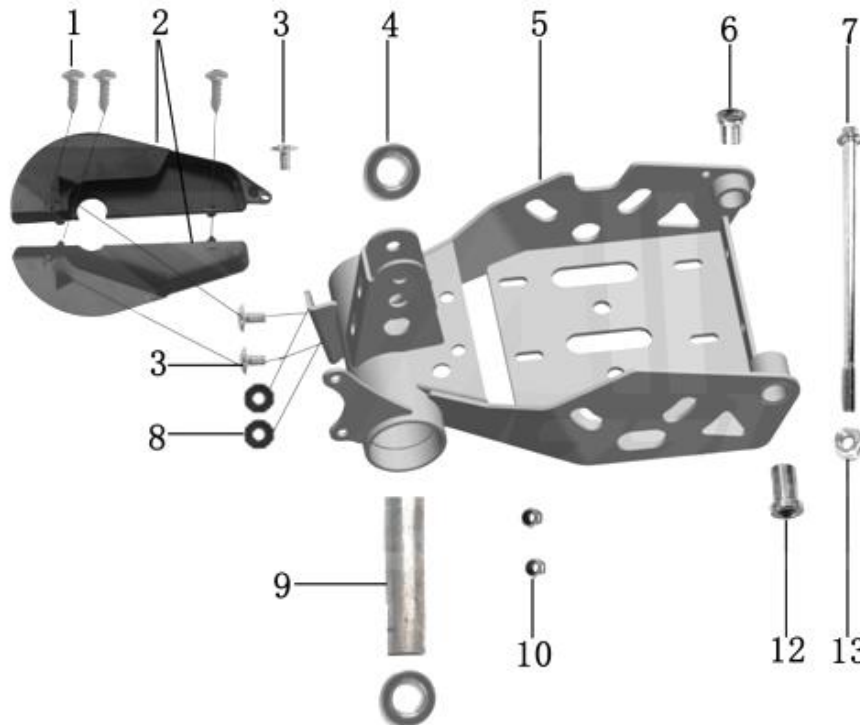

Position	Part number	Název	Name
1	100501013	Šroub	Bolt
2	548003014	Kryt řetězu	Chain cover
3	100501007	Šroub	Bolt
4	140204	Ložisko	Bearing
5	548003015	Zadní vidlice	Rear swingarm
6	548003016	Pouzdro	Bushing
7	100207187	Šroub	Bolt
8	548020002	Gumová podložka	Rubber pad
9	548003017	Pouzdro	Bushing
10	110103	Matice	Nut
12	548003018	Pouzdro	Bushing
13	110107	Matice	Nut