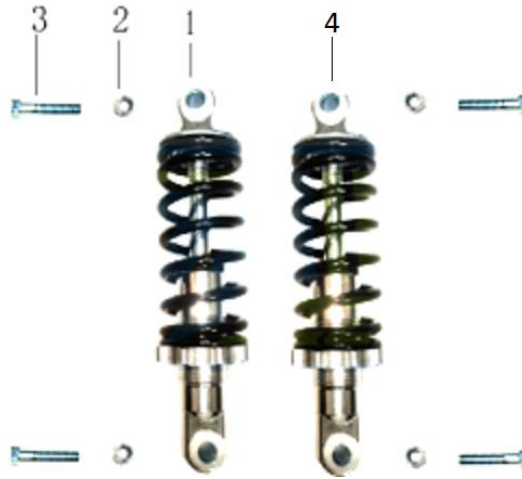

Position	Part number	Název	Name
1	548003003	Přední nárazník	Front frame
2	100205011	Šroub	Bolt

Position	Part number	Název	Name
1	548013031	Kapotáž přední BLUE	Front body BLUE
	548003031	Kapotáž přední RED	Front body RED
3	548020005	Šroub	Bolt
4	548003032	Samolepky na kapotáž - set	Main cover stickers - set
8	548001120	Skříň baterie	Battery box
10	548020002	Podložka	Rubber Pad
11	548003034	Samolepka	Sticker
12	548003035	Samolepka	Sticker
13	548003037	Pojistka	Fuse
14	548003036	Kryt světel	Light cover
15	548013049	Kapotáž zadní BLUE	Rear body BLUE
	548003049	Kapotáž zadní RED	Rear body RED
16	100501013	Šroub	Bolt
18	548003038	Okrasný kryt na přední kapotu	Cover of front body
19	548003039	Sedadlo	Seat
20	548003029	Levý nášlap	Left footrest
21	548003030	Pravý nášlap	Right footrest
22	548020005	Šroub	Bolt

Position	Part number	Název	Name
1	541030000	Motor	Engine

Position	Part number	Název	Name
1	548020105	Spínač pedálu	Pedal switch
2	548020024	Spínač světel	Light switch
4	548000066	Akumulátor 12V (1kus)	Battery 12V (1pcs)
6	548003004	Kabeláž	Main cable
8	548020112	Spínač	Switch
9	548020113	3-Polohový spínač	3-Speed switch

Position	Part number	Název	Name
1	548020128	Konektor nabíječky	Charger connector
2	548020129	Nabíječka	Charger
3	541030001	Elektronika	Controller

Position	Part number	Název	Name
1	110109	Matice	Nut
2	548003005	Osa předního kola levá	Left steering knuckle
3	100207067	Šroub	Bolt
4	548003006	Přední vidlice	Front swingarm
5	548003007	Krytka	Cap
6	548003008	Osa předního kola pravá	Steering knuckle right
7	140200	Ložisko	Bearing
8	548003009	Pouzdro	Bushing
9	110107	Matice	Nut
10	548003010	Pouzdro	Bushing
11	100207087	Šroub	Bolt
12	548003011	Pouzdro	Bushing