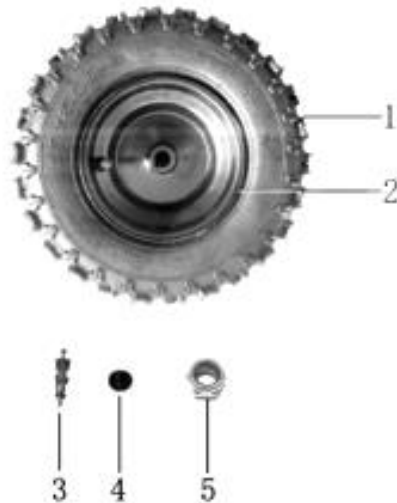

Position	Part number	Název	Name
1	548001134	Řetěz	Chain
2	548003019	Zadní osa kol	Rear wheel axle
4	548003020	Náboj	Seat
5	548003021	Zadní řetězka	Rear sprocket
6	548003022	Pouzdro	Bushing
7	548003023	Pero	Key
8	548003024	Náboj	Seat

Position	Part number	Název	Name
1	548003025	Tyč řídicí	Steering column
2	548003026	Objímka	Sleeve
3	548003027	Pouzdro	Bushing
4	110107	Matice	Nut
5	100207052	Šroub	Bolt
6	548020034	Tyč řízení	Steering rod
7	110107	Matice	Nut

Position	Part number	Název	Name
1	548020045	Pneumatika přední	Front tyre
1-1	548020070	Duše kola	Rear wheel tube
2	548001049	Disk předního kola	Front wheel disc
3	100303009	Šroub	Bolt
4	548003044	Ventilek	Valve core
5	548003045	Víčko ventilku	Valve cap
7	140201	Ložisko	Bearing
8	548003046	Pouzdro	Bushing

Position	Part number	Název	Name
1	548020069	Pneumatika zadní	Rear tyre
1-1	548020070	Duše kola	Rear wheel tube
2	548001071	Disk zadního kola	Rear wheel disc
3	548003044	Ventilek	Valve core
4	548003045	Víčko ventilku	Valve cap
5	110113	Matice	Nut