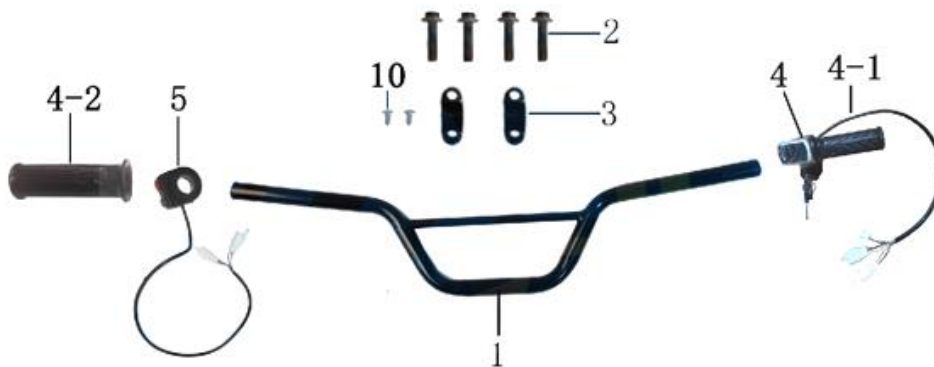

Position	Part number	Název	Name
1	548003041	Řídítka	Handlebar
2	100205027	Šroub	Bolt
3	548003042	Držák řídítek	Handlebar bracket
4	548003043	Ovládání rychlosti vč. klíčku a gripů	Right handle grip with key and grip
4-1		Levý grip řídítek	Left handle grip
4-2		Pravý grip řídítek	Right handle grip
5	548020024	Spínač světel	Light switch
10	100501013	Šroub	Bolt