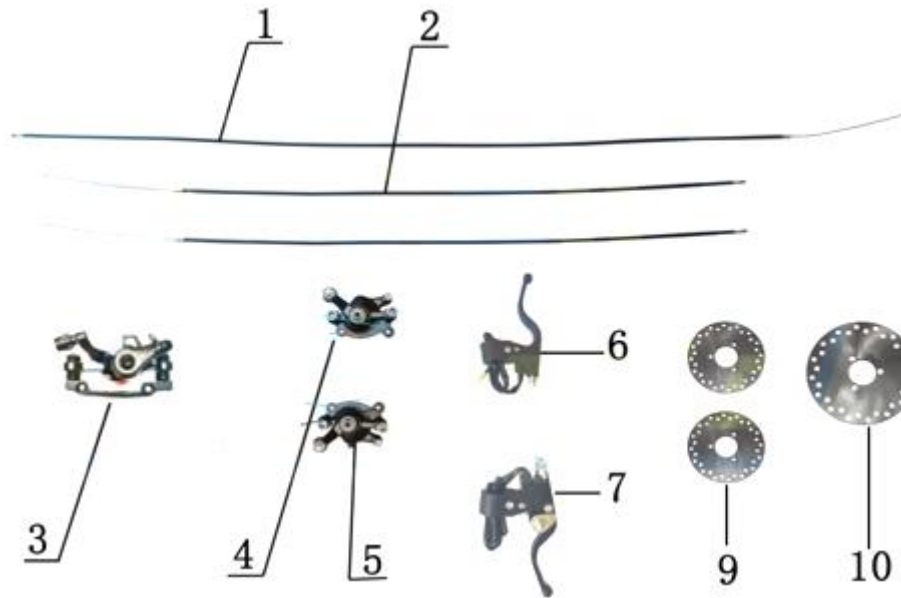

Position	Part number	Název	Name
1	548020121	Bowden zadní brzdy	Rear brake cable
2	548020122	Bowden přední brzdy	Bowden přední brzdy
3	548003028	Zadní brzda	Rear brake
4	548020125	Přední pravá brzda	Front right brake
5	548020124	Přední levá brzda	Front left brake
6	548020126	Levá páčka brzdy	Left brake lever
7	548020127	Pravá páčka brzdy	Brake lever right
9	548020051	Přední brzdový kotouč	Front brake disc
10	548020082	Zadní brzdový kotouč	Rear brake disc
11	548003047	Brzdové destičky zadní - pár	Rear brake pads set
12	548003048	Brzdové destičky přední - pár	Front brake pads set