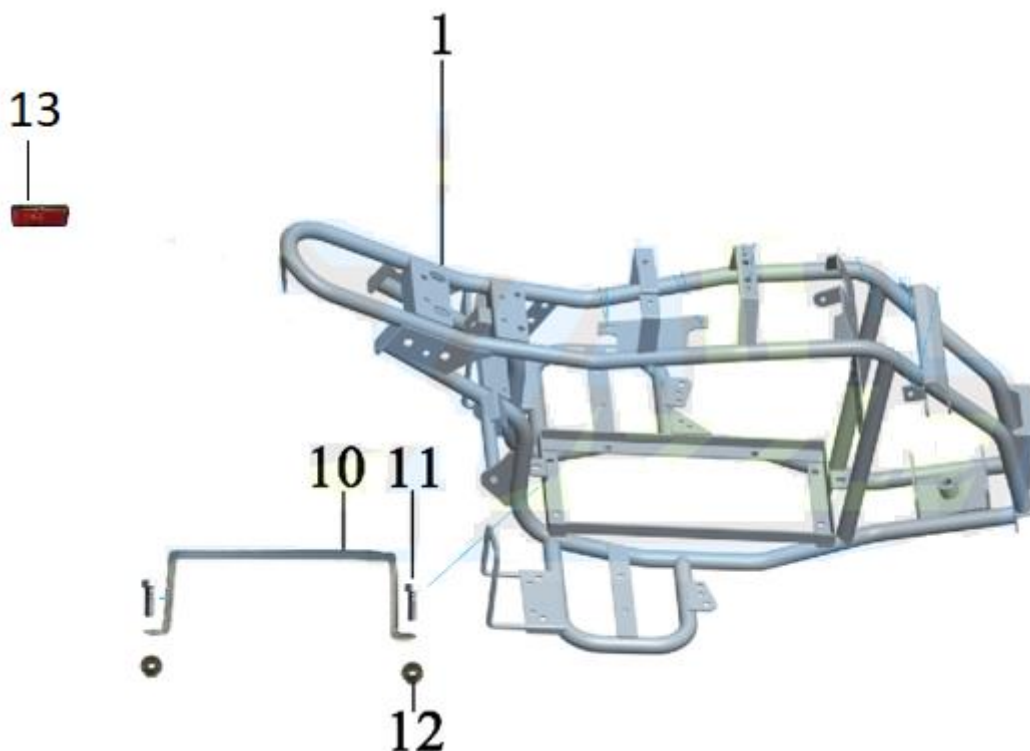

Position	Part number	Jméno	Name
1	593990251	Bezpečnostní nálepky	Safety stickers
2	HECHT0054700	Vlajka	Flag

Position	Part number	Název	Name
1	548003001	Rám	Main frame
10	548003002	Lišta	Bar
11	100303027	Šroub	Bolt
12	110103	Matice	Nut
13	548003040	Zadní odrazka	Reflective film

# HECHT® 54103

made for garden

Position	Part number	Název	Name
1	548003003	Přední nárazník	Front frame
2	100205011	Šroub	Bolt

Position	Part number	Název	Name
1	541030002	Kapotáž přední WHITE	Front body WHITE
3	548020005	Šroub	Bolt
4	548003032	Samolepky na kapotáž - set	Main cover stickers - set
8	548001120	Skříň baterie	Battery box
10	548020002	Podložka	Rubber Pad
11	548003034	Samolepka	Sticker
12	548003035	Samolepka	Sticker
13	548003037	Pojistka	Fuse
14	548003036	Kryt světel	Light cover
15	541030003	Kapotáž zadní WHITE	Rear body WHITE
16	100501013	Šroub	Bolt
18	548003038	Okrasný kryt na přední kapotu	Cover of front body
19	548003039	Sedadlo	Seat
20	548003029	Levý nášlap	Left footrest
21	548003030	Pravý nášlap	Right footrest
22	548020005	Šroub	Bolt

# HECHT<sup>®</sup> 54103

made for garden

Position	Part number	Název	Name
1	541030000	Motor	Engine

Position	Part number	Název	Name
1	548020105	Spínač pedálu	Pedal switch
2	548020024	Spínač světél	Light switch
4	548000066	Akumulátor 12V (1kus)	Battery 12V (1pcs)
6	548003004	Kabeláž	Main cable
8	548020112	Spínač	Switch
9	548020113	3-Polohový spínač	3-Speed switch

Position	Part number	Název	Name
1	548020128	Konektor nabíječky	Charger connector
2	548020129	Nabíječka	Charger
3	541030001	Elektronika	Controller

Position	Part number	Název	Name
1	110109	Matice	Nut
2	548003005	Osa předního kola levá	Left steering knuckle
3	100207067	Šroub	Bolt
4	548003006	Přední vidlice	Front swingarm
5	548003007	Krytka	Cap
6	548003008	Osa předního kola pravá	Steering knuckle right
7	140200	Ložisko	Bearing
8	548003009	Pouzdro	Bushing
9	110107	Matice	Nut
10	548003010	Pouzdro	Bushing
11	100207087	Šroub	Bolt
12	548003011	Pouzdro	Bushing