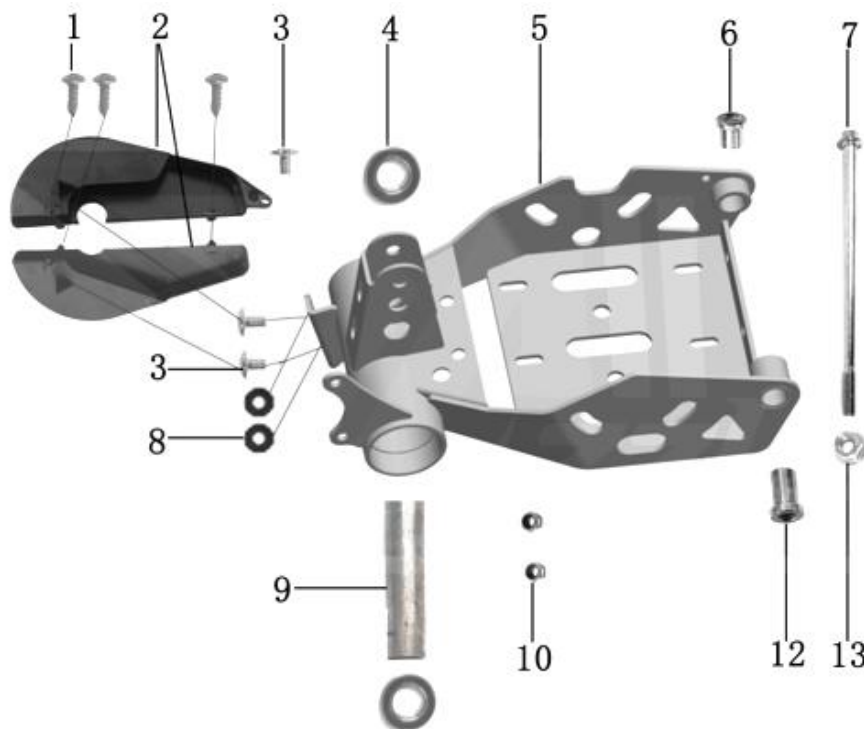

# HECHT<sup>®</sup> 54103

made for garden

Position	Part number	Název	Name
1	541030000	Motor	Engine

Position	Part number	Název	Name
1	548020105	Spínač pedálu	Pedal switch
2	548020024	Spínač světél	Light switch
4	548000066	Akumulátor 12V (1kus)	Battery 12V (1pcs)
6	548003004	Kabeláž	Main cable
8	548020112	Spínač	Switch
9	548020113	3-Polohový spínač	3-Speed switch

Position	Part number	Název	Name
1	548020128	Konektor nabíječky	Charger connector
2	548020129	Nabíječka	Charger
3	541030001	Elektronika	Controller

Position	Part number	Název	Name
1	110109	Matice	Nut
2	548003005	Osa předního kola levá	Left steering knuckle
3	100207067	Šroub	Bolt
4	548003006	Přední vidlice	Front swingarm
5	548003007	Krytka	Cap
6	548003008	Osa předního kola pravá	Steering knuckle right
7	140200	Ložisko	Bearing
8	548003009	Pouzdro	Bushing
9	110107	Matice	Nut
10	548003010	Pouzdro	Bushing
11	100207087	Šroub	Bolt
12	548003011	Pouzdro	Bushing

# HECHT<sup>®</sup> 54103

made for garden

Position	Part number	Název	Name
1	548003012	Přední tlumič	Front shock absorber
2	110105	Matice	Nut
3	100105032	Šroub	Bolt
4	548003013	Zadní tlumič	Rear shock absorber

Position	Part number	Název	Name
1	100501013	Šroub	Bolt
2	548003014	Kryt řetězu	Chain cover
3	100501007	Šroub	Bolt
4	140204	Ložisko	Bearing
5	548003015	Zadní vidlice	Rear swingarm
6	548003016	Pouzdro	Bushing
7	100207187	Šroub	Bolt
8	548020002	Gumová podložka	Rubber pad
9	548003017	Pouzdro	Bushing
10	110103	Matice	Nut
12	548003018	Pouzdro	Bushing
13	110107	Matice	Nut