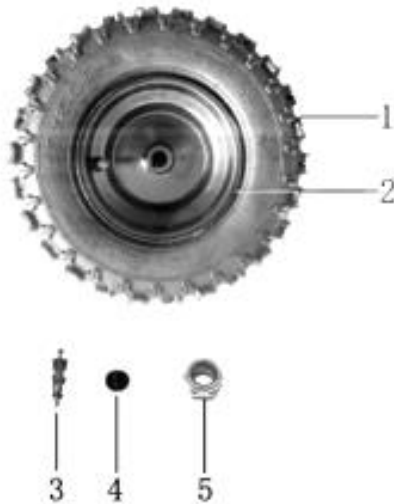

Position	Part number	Název	Name
1	548001134	Řetěz	Chain
2	548003019	Zadní osa kol	Rear wheel axle
4	548003020	Náboj	Seat
5	548003021	Zadní řetězka	Rear sprocket
6	548003022	Pouzdro	Bushing
7	548003023	Pero	Key
8	548003024	Náboj	Seat

Position	Part number	Název	Name
1	548003025	Tyč řídicí	Steering column
2	548003026	Objímka	Sleeve
3	548003027	Pouzdro	Bushing
4	110107	Matice	Nut
5	100207052	Šroub	Bolt
6	548020034	Tyč řízení	Steering rod
7	110107	Matice	Nut

Position	Part number	Název	Name
1	548020045	Pneumatika přední	Front tyre
1-1	548020070	Duše kola	Rear wheel tube
2	548001049	Disk předního kola	Front wheel disc
3	100303009	Šroub	Bolt
4	548003044	Ventilek	Valve core
5	548003045	Víčko ventilku	Valve cap
7	140201	Ložisko	Bearing
8	548003046	Pouzdro	Bushing

Position	Part number	Název	Name
1	548020069	Pneumatika zadní	Rear tyre
1-1	548020070	Duše kola	Rear wheel tube
2	548001071	Disk zadního kola	Rear wheel disc
3	548003044	Ventilek	Valve core
4	548003045	Víčko ventilku	Valve cap
5	110113	Matice	Nut