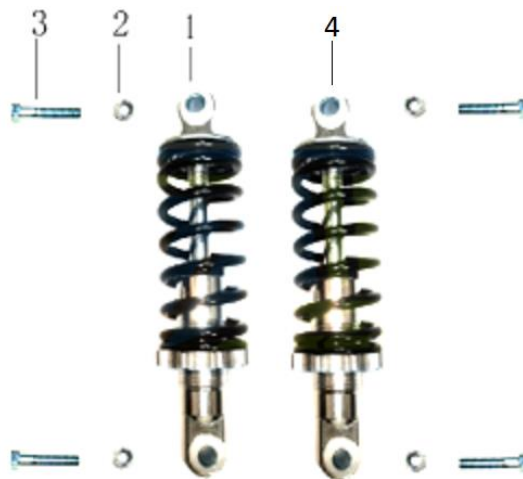

HECHT® 54103

made for garden

Position	Part number	Název	Name
1	548003012	Přední tlumič	Front shock absorber
2	110105	Matice	Nut
3	100105032	Šroub	Bolt
4	548003013	Zadní tlumič	Rear shock absorber