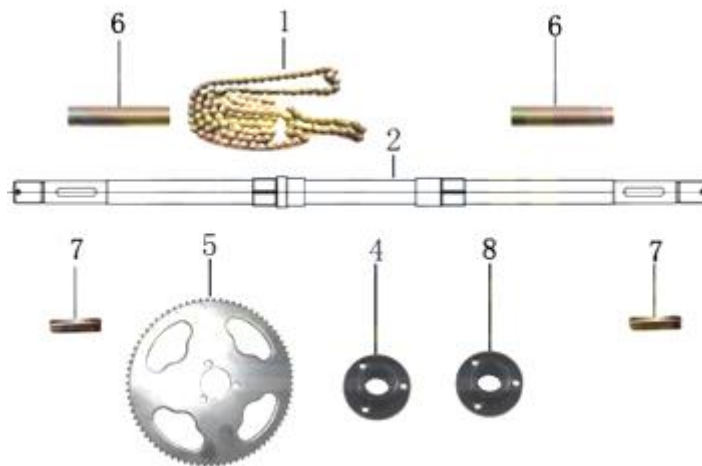

Position	Part number	Název	Name
1	548020128	Konektor nabíječky	Charger connector
2	548020129	Nabíječka	Charger
3	541030001	Elektronika	Controller

Position	Part number	Název	Name
1	110109	Matice	Nut
2	548003005	Osa předního kola levá	Left steering knuckle
3	100207067	Šroub	Bolt
4	548003006	Přední vidlice	Front swingarm
5	548003007	Krytka	Cap
6	548003008	Osa předního kola pravá	Steering knuckle right
7	140200	Ložisko	Bearing
8	548003009	Pouzdro	Bushing
9	110107	Matice	Nut
10	548003010	Pouzdro	Bushing
11	100207087	Šroub	Bolt
12	548003011	Pouzdro	Bushing

# HECHT<sup>®</sup> 54103

made for garden

Position	Part number	Název	Name
1	548003012	Přední tlumič	Front shock absorber
2	110105	Matice	Nut
3	100105032	Šroub	Bolt
4	548003013	Zadní tlumič	Rear shock absorber

Position	Part number	Název	Name
1	100501013	Šroub	Bolt
2	548003014	Kryt řetězu	Chain cover
3	100501007	Šroub	Bolt
4	140204	Ložisko	Bearing
5	548003015	Zadní vidlice	Rear swingarm
6	548003016	Pouzdro	Bushing
7	100207187	Šroub	Bolt
8	548020002	Gumová podložka	Rubber pad
9	548003017	Pouzdro	Bushing
10	110103	Matice	Nut
12	548003018	Pouzdro	Bushing
13	110107	Matice	Nut

Position	Part number	Název	Name
1	548001134	Řetěz	Chain
2	548003019	Zadní osa kol	Rear wheel axle
4	548003020	Náboj	Seat
5	548003021	Zadní řetězka	Rear sprocket
6	548003022	Pouzdro	Bushing
7	548003023	Pero	Key
8	548003024	Náboj	Seat