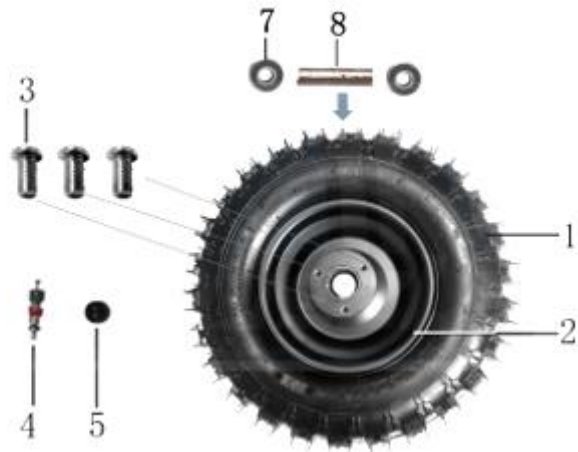

Position	Part number	Název	Name
1	100501013	Šroub	Bolt
2	548003014	Kryt řetězu	Chain cover
3	100501007	Šroub	Bolt
4	140204	Ložisko	Bearing
5	548003015	Zadní vidlice	Rear swingarm
6	548003016	Pouzdro	Bushing
7	100207187	Šroub	Bolt
8	548020002	Gumová podložka	Rubber pad
9	548003017	Pouzdro	Bushing
10	110103	Matice	Nut
12	548003018	Pouzdro	Bushing
13	110107	Matice	Nut

Position	Part number	Název	Name
1	548001134	Řetěz	Chain
2	548003019	Zadní osa kol	Rear wheel axle
4	548003020	Náboj	Seat
5	548003021	Zadní řetězka	Rear sprocket
6	548003022	Pouzdro	Bushing
7	548003023	Pero	Key
8	548003024	Náboj	Seat

Position	Part number	Název	Name
1	548003025	Tyč řídicí	Steering column
2	548003026	Objímka	Sleeve
3	548003027	Pouzdro	Bushing
4	110107	Matice	Nut
5	100207052	Šroub	Bolt
6	548020034	Tyč řízení	Steering rod
7	110107	Matice	Nut

Position	Part number	Název	Name
1	548020045	Pneumatika přední	Front tyre
1-1	548020070	Duše kola	Rear wheel tube
2	548001049	Disk předního kola	Front wheel disc
3	100303009	Šroub	Bolt
4	548003044	Ventilek	Valve core
5	548003045	Víčko ventilku	Valve cap
7	140201	Ložisko	Bearing
8	548003046	Pouzdro	Bushing