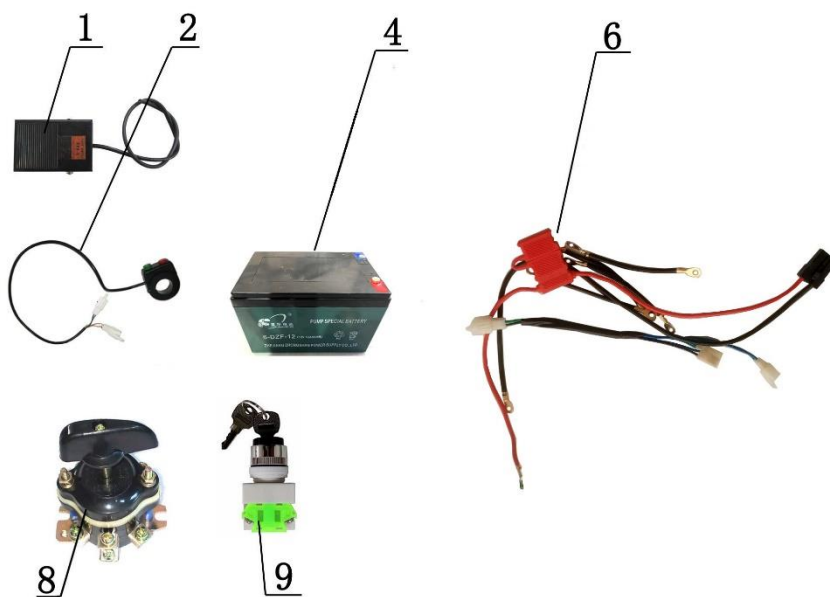

Position	Part number	Jméno	Name
1	593990251	Bezpečnostní nálepky	Safety stickers
2	HECHT0054700	Vlajka	Flag

Position	Part number	Název	Name
1	548003001	Rám	Main frame
10	548003002	Lišta	Bar
11	100303027	Šroub	Bolt
12	110103	Matice	Nut
13	548003040	Zadní odrazka	Reflective film

# HECHT® 54103

made for garden

Position	Part number	Název	Name
1	548003003	Přední nárazník	Front frame
2	100205011	Šroub	Bolt

Position	Part number	Název	Name
1	541030002	Kapotáž přední WHITE	Front body WHITE
3	548020005	Šroub	Bolt
4	548003032	Samolepky na kapotáž - set	Main cover stickers - set
8	548001120	Skříň baterie	Battery box
10	548020002	Podložka	Rubber Pad
11	548003034	Samolepka	Sticker
12	548003035	Samolepka	Sticker
13	548003037	Pojistka	Fuse
14	548003036	Kryt světel	Light cover
15	541030003	Kapotáž zadní WHITE	Rear body WHITE
16	100501013	Šroub	Bolt
18	548003038	Okrasný kryt na přední kapotu	Cover of front body
19	548003039	Sedadlo	Seat
20	548003029	Levý nášlap	Left footrest
21	548003030	Pravý nášlap	Right footrest
22	548020005	Šroub	Bolt

# HECHT<sup>®</sup> 54103

made for garden

Position	Part number	Název	Name
1	541030000	Motor	Engine

Position	Part number	Název	Name
1	548020105	Spínač pedálu	Pedal switch
2	548020024	Spínač světél	Light switch
4	548000066	Akumulátor 12V (1kus)	Battery 12V (1pcs)
6	548003004	Kabeláž	Main cable
8	548020112	Spínač	Switch
9	548020113	3-Polohový spínač	3-Speed switch

Position	Part number	Název	Name
1	548020128	Konektor nabíječky	Charger connector
2	548020129	Nabíječka	Charger
3	541030001	Elektronika	Controller

Position	Part number	Název	Name
1	110109	Matice	Nut
2	548003005	Osa předního kola levá	Left steering knuckle
3	100207067	Šroub	Bolt
4	548003006	Přední vidlice	Front swingarm
5	548003007	Krytka	Cap
6	548003008	Osa předního kola pravá	Steering knuckle right
7	140200	Ložisko	Bearing
8	548003009	Pouzdro	Bushing
9	110107	Matice	Nut
10	548003010	Pouzdro	Bushing
11	100207087	Šroub	Bolt
12	548003011	Pouzdro	Bushing