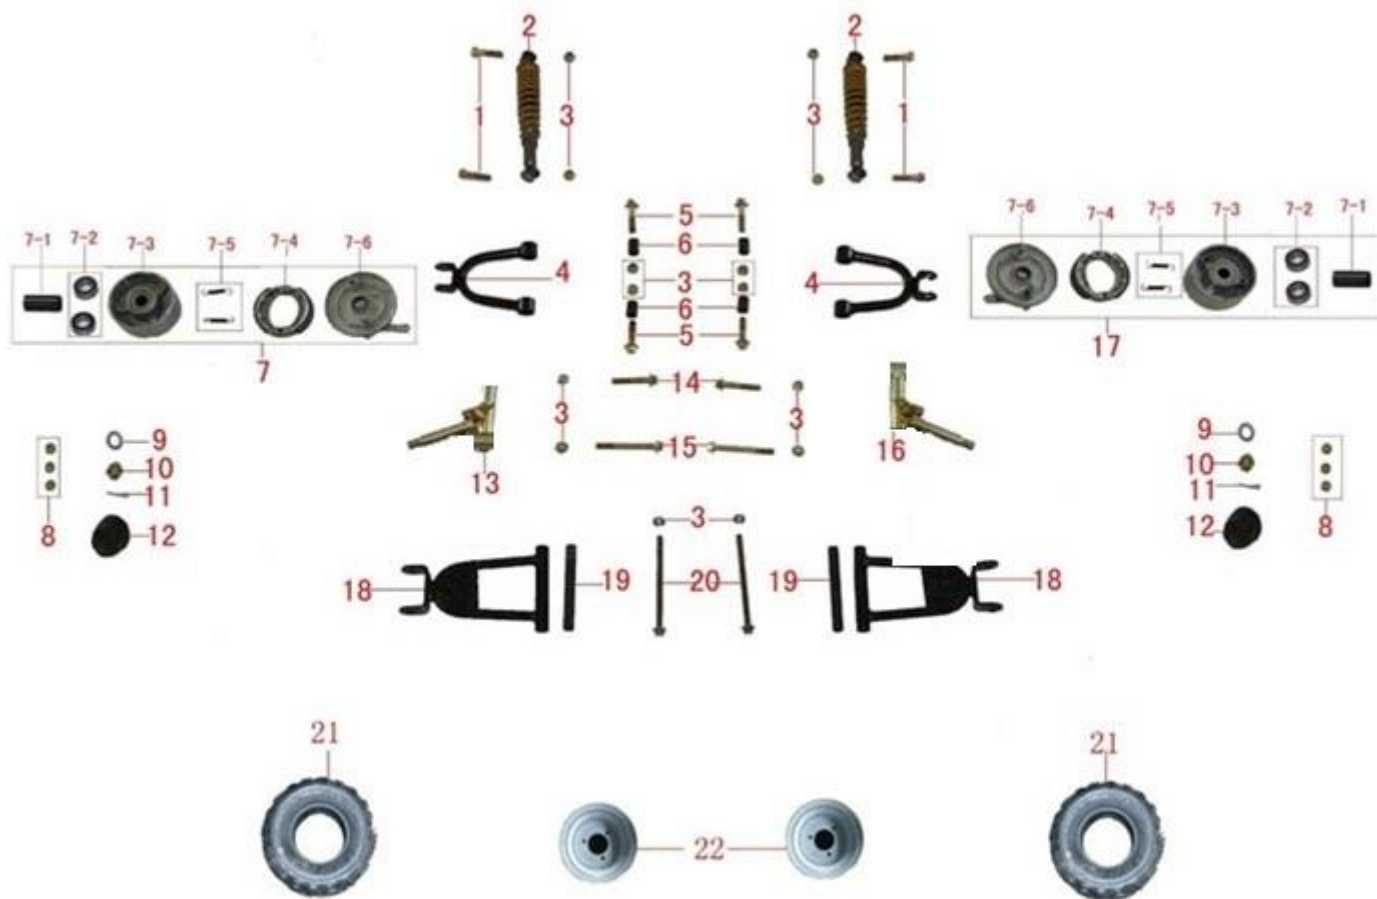

Position	Part number	Název	Name
2	547503002	Krytka	Cover
3	547503003	Podložka	Washer
5	547503005	Korunová matice	Slotted nut
6	547503006	Závlačka	Cotter pin
8	547503008	Pneumatika	Tyre
9	547503009	Ventilek	Tyre valve
10	547503010	Unašeč kola	Rear wheel retainer
12	547503012	Podložka	Washer
13	547503013	Podložka	Washer
14	547503014	Matice	Nut
16	100105017	Šroub	Bolt
17	120205	Pružná podložka	Spring washer
18	120105	Podložka	Washer
19	547504019	Šroub	Bolt
20	547504020	Matice	Nut
22	100105013	Šroub	Bolt
26	142205	Ložisko	Bearing
28	547504028	Šroub	Bolt
29	547504029	Matice	Nut
30	100103027	Šroub	Bolt
32	547504040	Šroub	Bolt
33	120205	Pružná podložka	Spring washer
35	120105	Podložka	Washer
36	100105017	Šroub	Bolt
40	547503040	Brzdové destičky (set)	Brake pads (set)

Position	Part number	Název	Name
1	547504028	Šroub	Bolt
3	547504029	Matice	Nut
4	547505004	Přední vidlice	Front swingarm
5	547505005	Šroub	Bolt
6	547505006	Pouzdro	Bushing
7	547505007	Přední levá bubnová brzda	Front left drum brake assembly
7-1	5475050071	Pouzdro brzdy	Bushing
7-2	140303	Ložisko	Bearing
7-4	5475050074	Lamela brzdy	Brake shoe
7-5	5475050075	Pružina brzdy	Brake spring
8	110105	Matice	Nut
10	547505010	Korunová matice	Slotted nut
11	547505011	Závlačka	Cotter pin
12	547503002	Krytka kola	Wheel hub cap
13	547505013	Osa předního kola levá	Left steering knuckle
16	547505016	Osa předního kola pravá	Right steering knuckle
17	547505017	Přední pravá bubnová brzda	Front right drum brake assembly
19	547505019	Pouzdro	Bushing
20	547505020	Šroub	Bolt
21	547503008	Pneumatika	Tyre