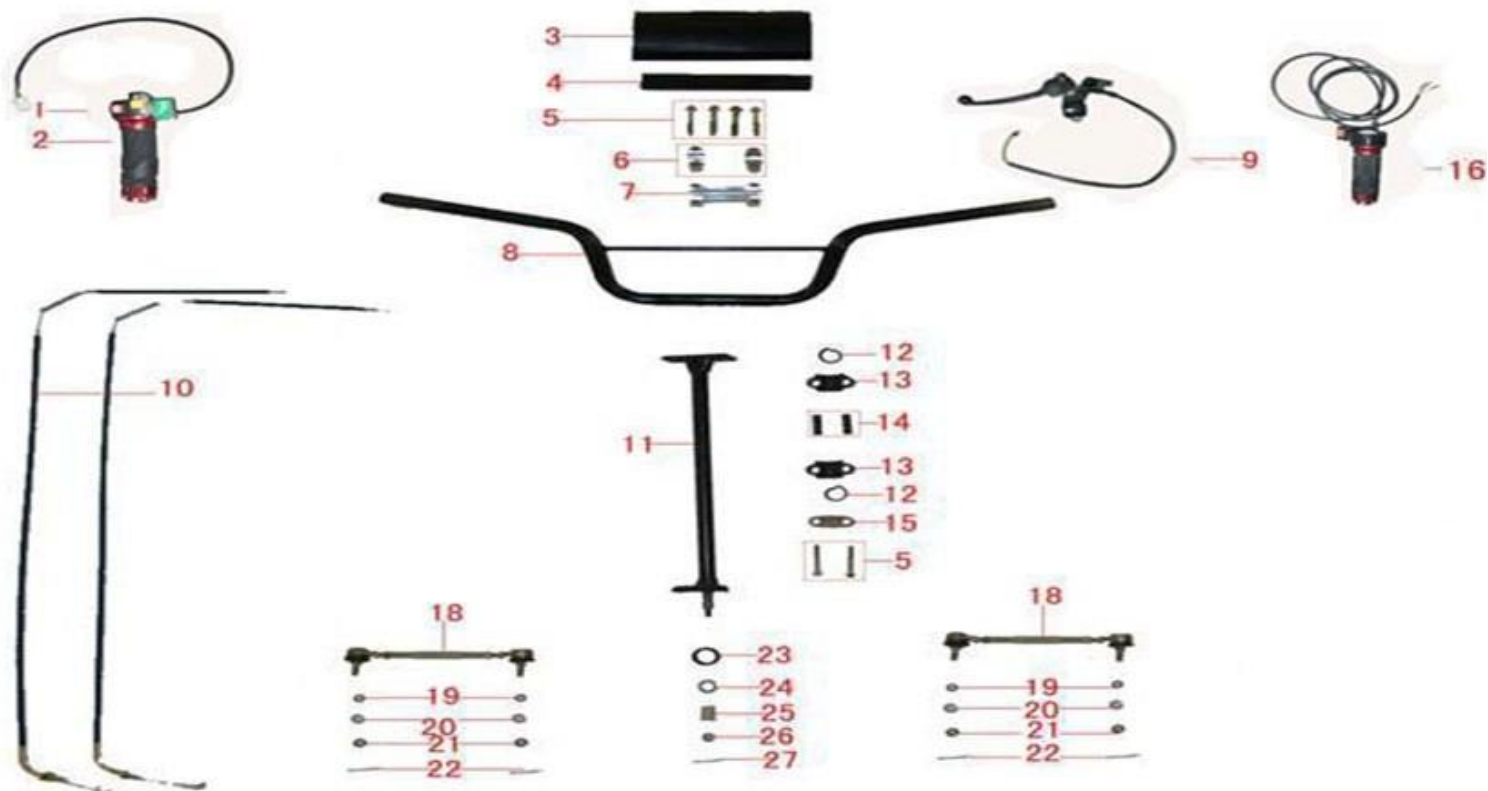

Position	Part number	Název	Name
1	547507001	Ovládací (spínač) levého madla	Control button for left handle
2	547507002	Levé madlo	Left handle
3	547507003	Kryt pěnovky	Foam cover
4	547507004	Pěnovka	Foam
5	547507005	Šroub	Bolt
8	547507008	Řídítka	Handlebar
9	547507009	Pravá páčka brzdy	Brake lever right
11	547507011	Tyč řídicí	Steering column
13	547507013	Třmen	Bracket
14	547507014	Pouzdro	Bushing
15	547507015	Přítlačná podložka	Fixing washer
16	547507016	Pravé madlo kompletní	Right handle assembly
18	547507018	Tyč řízení	Steering rod
19	120207	Pružná podložka	Spring washer
20	120107	Podložka	Washer
21	541200025	Korunová matice	Slotted nut
22	547505011	Závlačka	Cotter pin
23	547507023	Krytka	Dustproof cover
24	547505009	Podložka	Washer
25	547507025	Krytka	Cover
27	547505011	Závlačka	Cotter pin