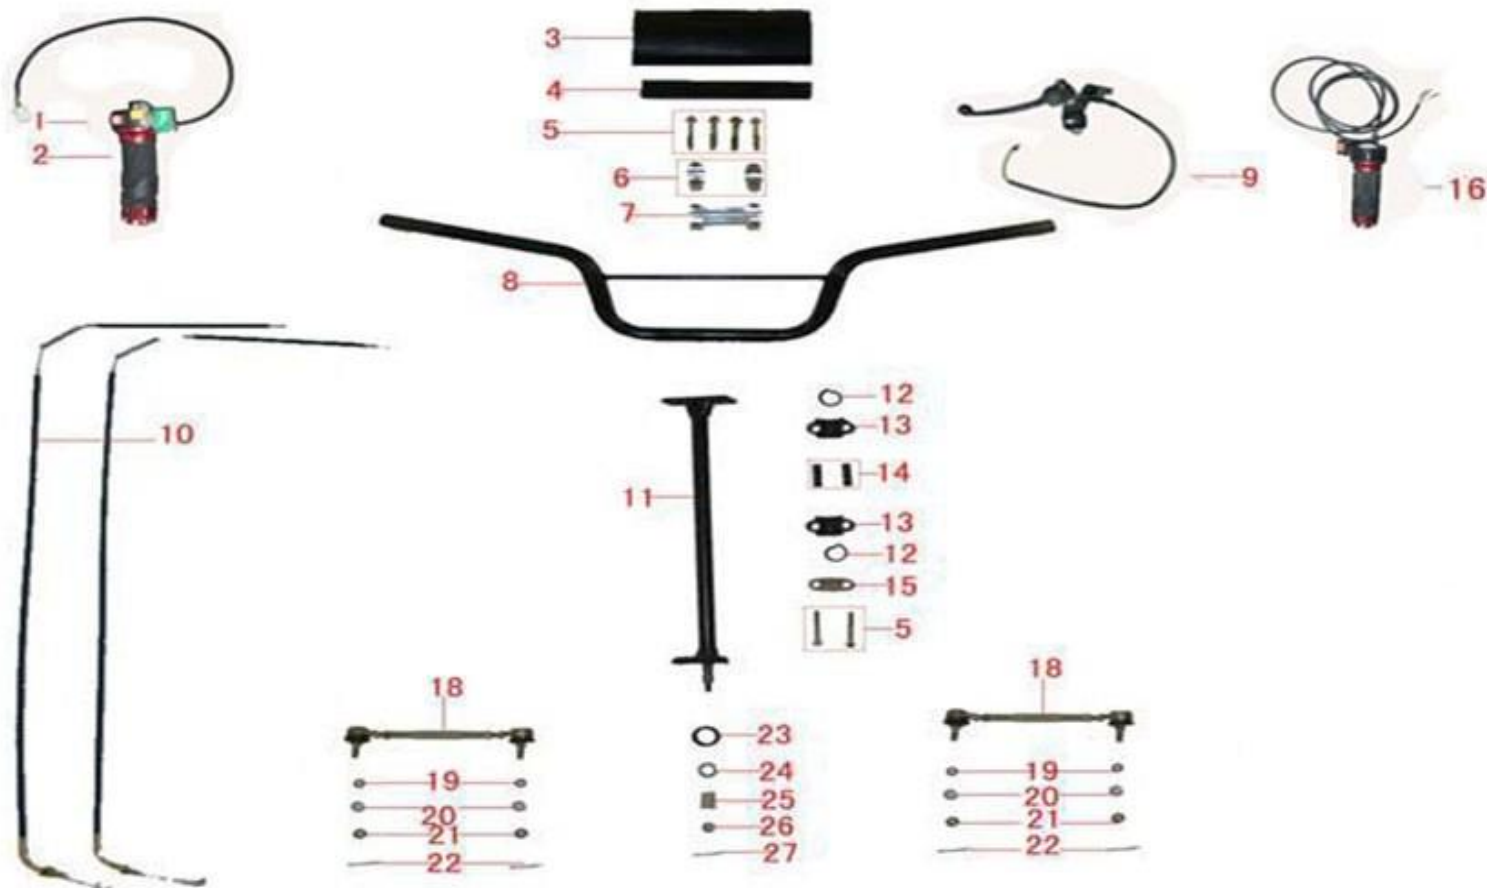

Position	Part number	Název	Name
1	547507001	Ovládací (spínač) levého madla	Control button for left handle
2	547507002	Levé madlo	Left handle
3	547507003	Kryt pěnovky	Foam cover
4	547507004	Pěnovka	Foam
5	547507005	Šroub	Bolt
8	547507008	Řidítka	Handlebar
9	547507009	Pravá páčka brzdy	Brake lever right
11	547507011	Tyč řídítek	Steering column
13	547507013	Třmen	Bracket
14	547507014	Pouzdro	Bushing
15	547507015	Přítlačná podložka	Fixing washer
16	547507016	Pravé madlo kompletní	Right handle assembly
18	547507018	Tyč řízení	Steering rod
19	120207	Pružná podložka	Spring washer
20	120107	Podložka	Washer
21	541200025	Korunová matice	Slotted nut
22	547505011	Závlačka	Cotter pin
23	547507023	Krytka	Dustproof cover
24	547505009	Podložka	Washer
25	547507025	Krytka	Cover
27	547505011	Závlačka	Cotter pin