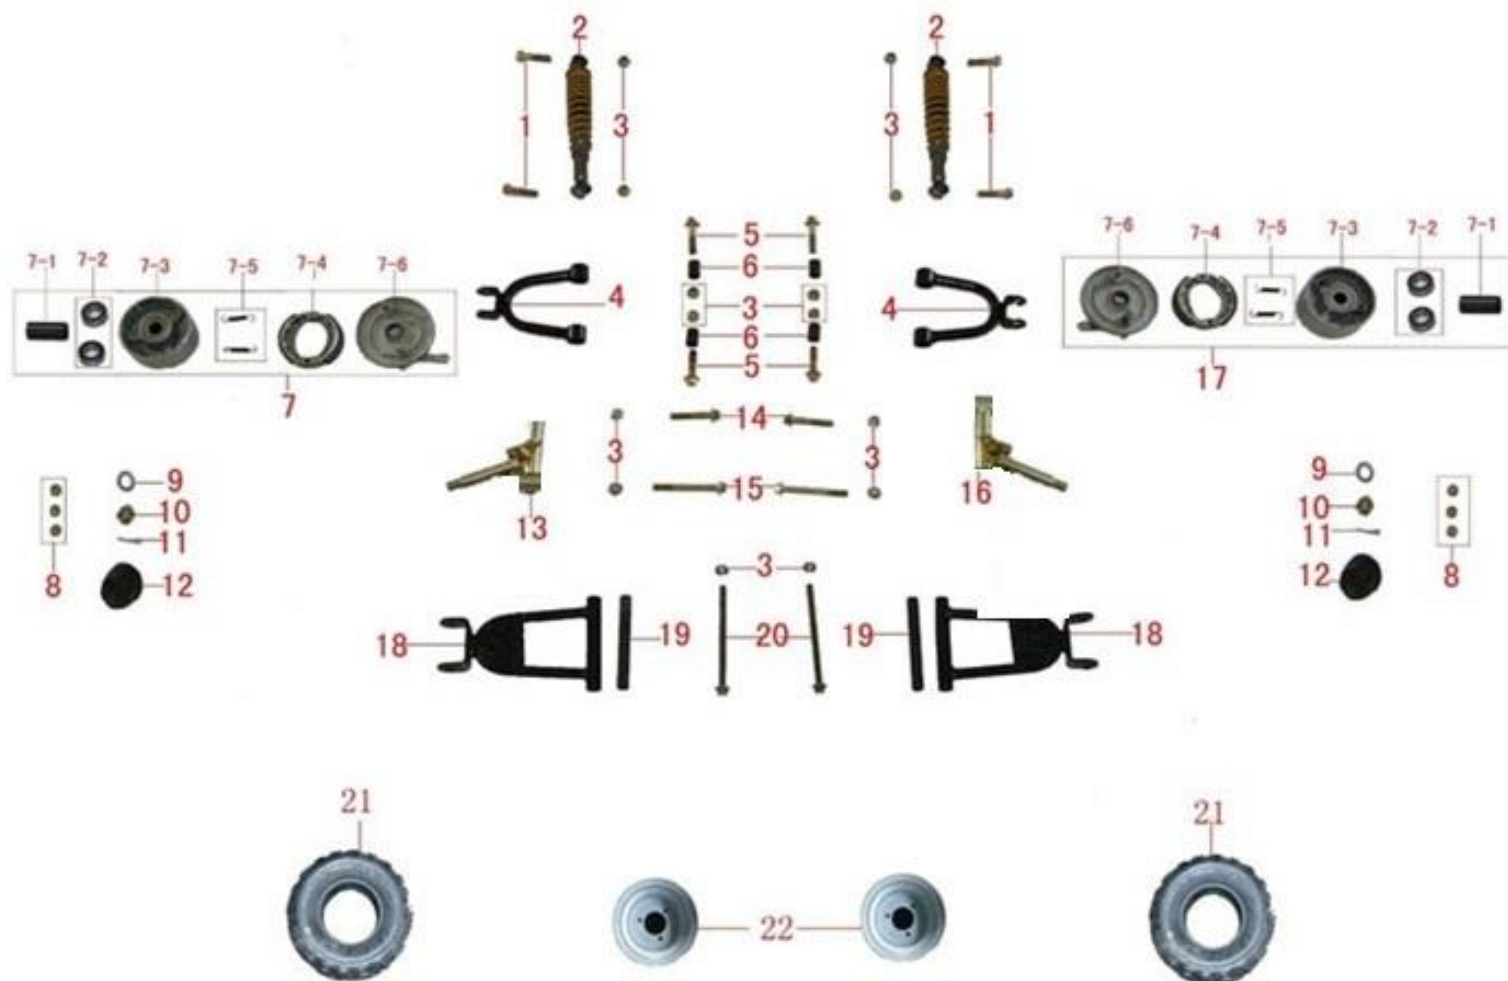

Position	Part number	Název	Name
1	547504028	Šroub	Bolt
3	547504029	Matice	Nut
4	547505004	Přední vidlice	Front swingarm
5	547505005	Šroub	Bolt
6	547505006	Pouzdro	Bushing
7	547505007	Přední levá bubnová brzda	Front left drum brake assembly
7-1	5475050071	Pouzdro brzdy	Bushing
7-2	140303	Ložisko	Bearing
7-4	5475050074	Lamela brzdy	Brake shoe
7-5	5475050075	Pružina brzdy	Brake spring
8	110105	Matice	Nut
10	547505010	Korunová matice	Slotted nut
11	547505011	Závlačka	Cotter pin
12	547503002	Krytka kola	Wheel hub cap
13	547505013	Osa předního kola levá	Left steering knuckle
16	547505016	Osa předního kola pravá	Right steering knuckle
17	547505017	Přední pravá bubnová brzda	Front right drum brake assembly
19	547505019	Pouzdro	Bushing
20	547505020	Šroub	Bolt
21	547503008	Pneumatika	Tyre

Position	Part number	Název	Name
1	547507001	Ovládací (spínač) levého madla	Control button for left handle
2	547507002	Levé madlo	Left handle
3	547507003	Kryt pěnovky	Foam cover
4	547507004	Pěnovka	Foam
5	547507005	Šroub	Bolt
8	547507008	Řidítka	Handlebar
9	547507009	Pravá páčka brzdy	Brake lever right
11	547507011	Tyč řídítek	Steering column
13	547507013	Třmen	Bracket
14	547507014	Pouzdro	Bushing
15	547507015	Přítlačná podložka	Fixing washer
16	547507016	Pravé madlo kompletní	Right handle assembly
18	547507018	Tyč řízení	Steering rod
19	120207	Pružná podložka	Spring washer
20	120107	Podložka	Washer
21	541200025	Korunová matice	Slotted nut
22	547505011	Závlačka	Cotter pin
23	547507023	Krytka	Dustproof cover
24	547505009	Podložka	Washer
25	547507025	Krytka	Cover
27	547505011	Závlačka	Cotter pin