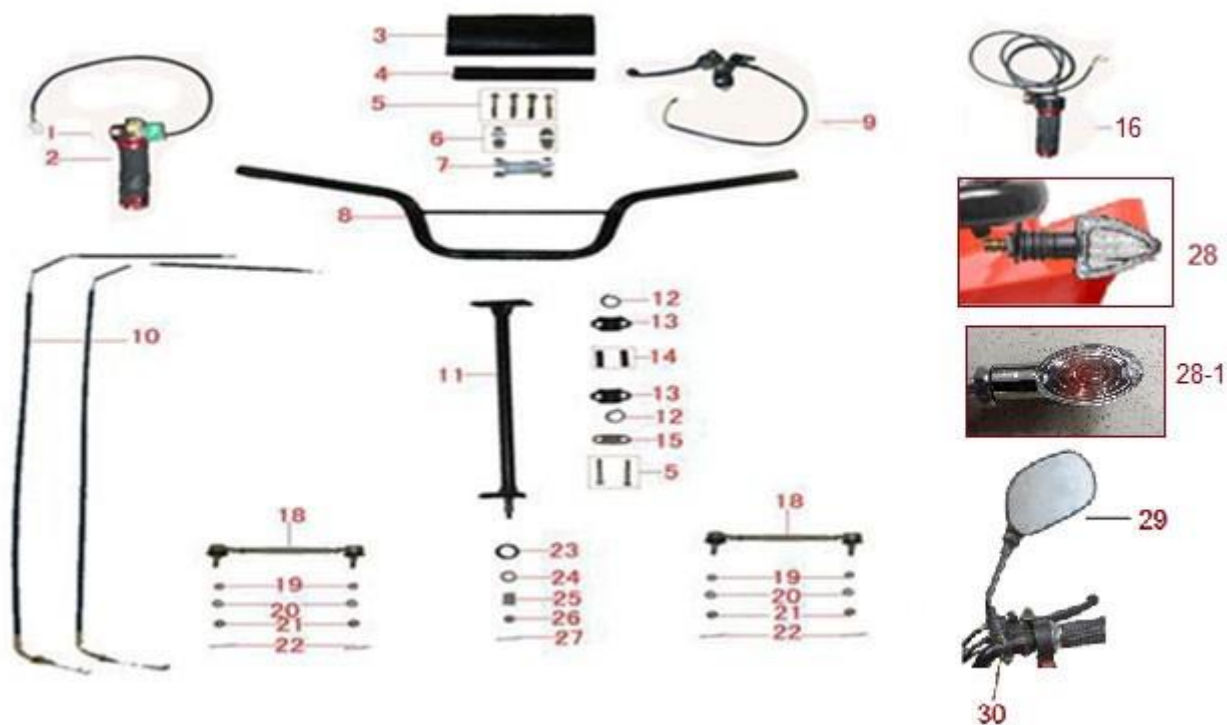

Position	Part number	Název	Name
1	547507001	Ovládací (spínač) levého madla	Control button for left handle
2	547507002	Levé madlo	Left handle
3	547507003	Kryt pěnovky	Foam cover
4	547507004	Pěnovka	Foam
5	547507005	Šroub	Bolt
8	547507008	Řídítka	Handlebar
9	547507009	Pravá páčka brzdy	Brake lever right
11	547507011	Tyč řídítek	Steering column
13	547507013	Třímen	Bracket
14	547507014	Pouzdro	Bushing
15	547507015	Přítlačná podložka	Fixing washer
16	547507016	Pravé madlo kompletní	Right handle assembly
18	547507018	Tyč řízení	Steering rod
19	120207	Pružná podložka	Spring washer
20	120107	Podložka	Washer
21	541200025	Korunová matice	Slotted nut
22	547505011	Závlačka	Cotter pin
23	547507023	Krytka	Dustproof cover
24	547505009	Podložka	Washer
25	547507025	Krytka	Cover
27	547505011	Závlačka	Cotter pin
30	547508005	Objímka zrcátka	Mirror bracket