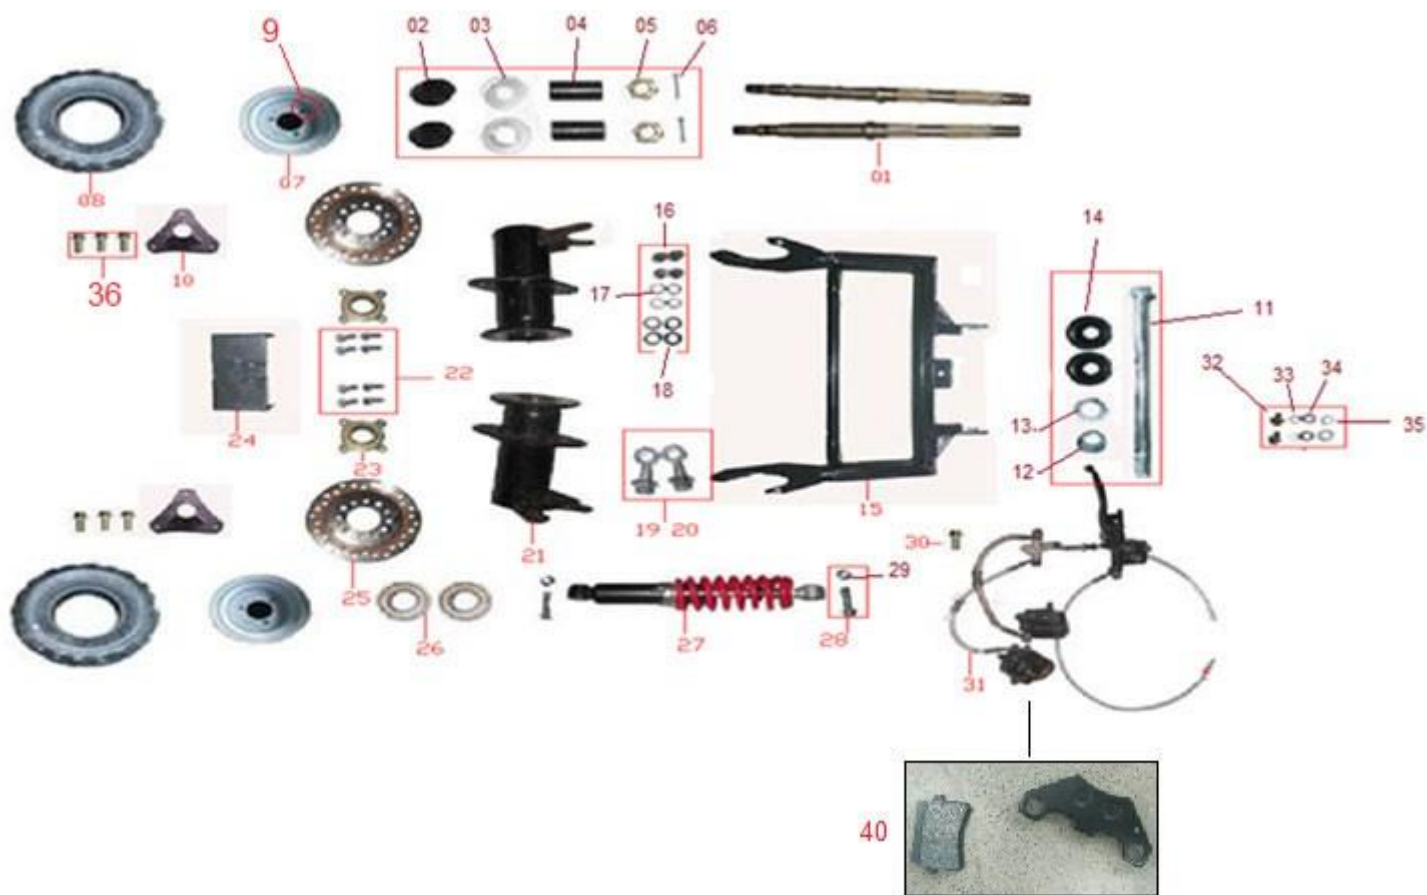

Position	Part number	Název	Name
2	547503002	Krytka	Cover
3	547503003	Podložka	Washer
5	547503005	Korunová matice	Slotted nut
6	547503006	Závlačka	Cotter pin
8	547503008	Pneumatika	Tyre
9	547503009	Ventilek	Tyre valve
12	547503012	Podložka	Washer
13	547503013	Podložka	Washer
14	547503014	Matice	Nut
16	100105017	Šroub	Bolt
17	120205	Pružná podložka	Spring washer
18	120105	Podložka	Washer
19	547504019	Šroub	Bolt
20	547504020	Matice	Nut
22	100105013	Šroub	Bolt
26	142205	Ložisko	Bearing
28	547504028	Šroub	Bolt
29	547504029	Matice	Nut
30	100103027	Šroub	Bolt
33	120205	Pružná podložka	Spring washer
35	120105	Podložka	Washer
36	100105017	Šroub	Bolt
40	547503040	Brzdové destičky (set)	Brake pads (set)

Position	Part number	Název	Name
1	547504028	Šroub	Bolt
3	547504029	Matice	Nut
4	547505004	Přední vidlice	Front swingarm
5	547505005	Šroub	Bolt
6	547505006	Pouzdro	Bushing
7	547505007	Přední levá bubnová brzda	Front left drum brake assembly
7-1	5475050071	Pouzdro brzdy	Bushing
7-2	140303	Ložisko	Bearing
7-4	5475050074	Lamela brzdy	Brake shoe
7-5	5475050075	Pružina brzdy	Brake spring
8	110105	Matice	Nut
10	547505010	Korunová matice	Slotted nut
11	547505011	Závlačka	Cotter pin
12	547503002	Krytka kola	Wheel hub cap
13	547505013	Osa předního kola levá	Left steering knuckle
16	547505016	Osa předního kola pravá	Right steering knuckle
17	547505017	Přední pravá bubnová brzda	Front right drum brake assembly
19	547505019	Pouzdro	Bushing
20	547505020	Šroub	Bolt
21	547503008	Pneumatika	Tyre