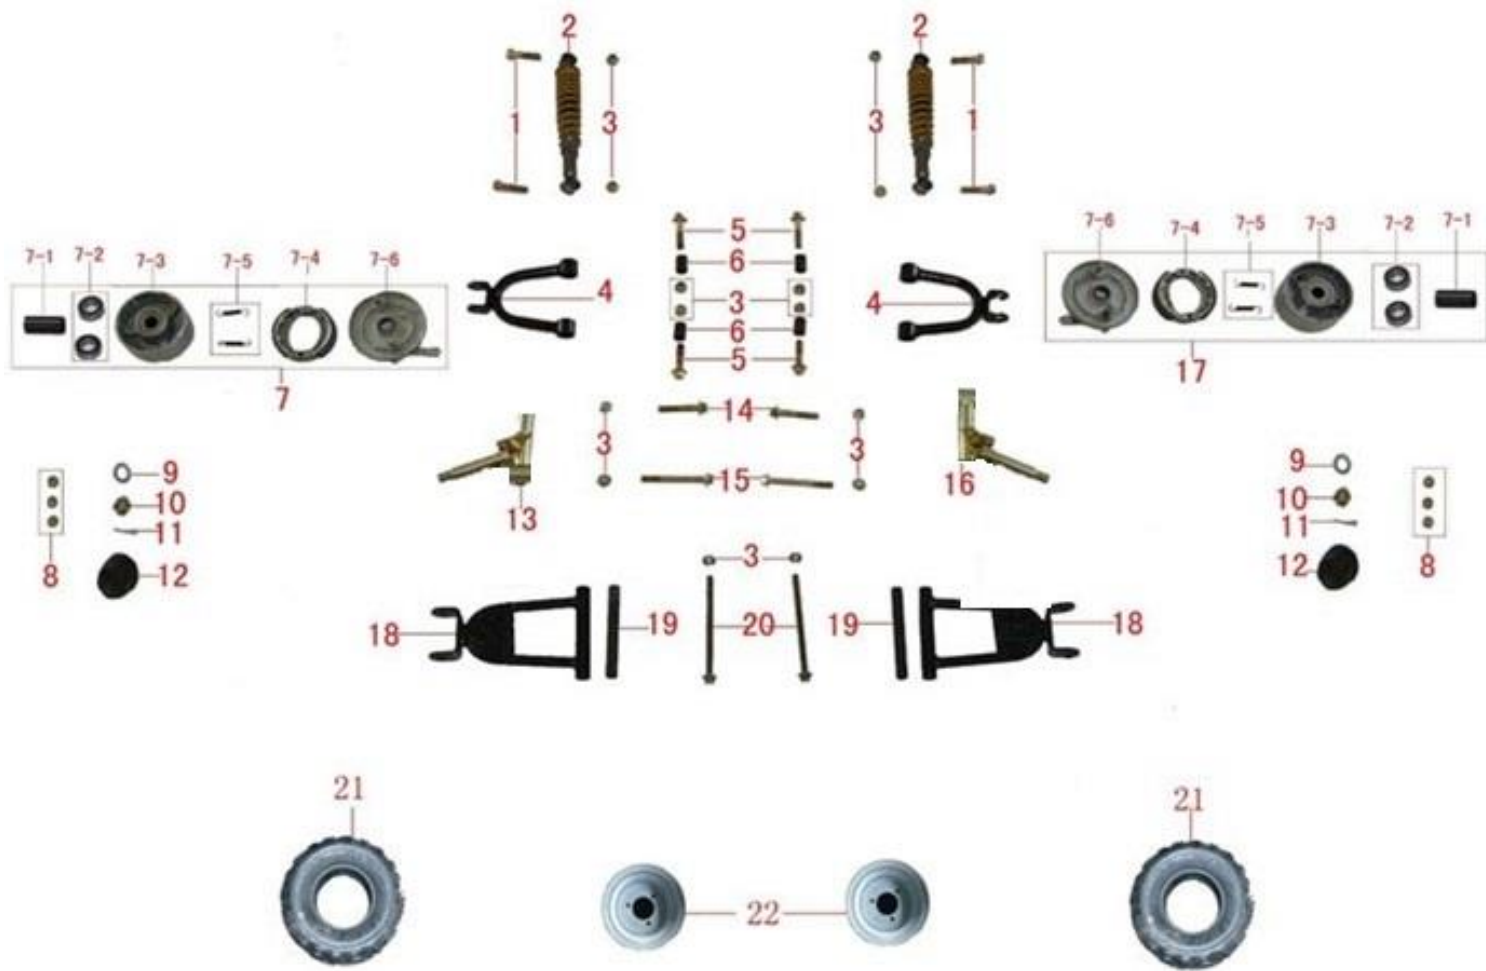

Position	Part number	Název	Name
1	547504028	Šroub	Bolt
3	547504029	Matice	Nut
4	547505004	Přední vidlice	Front swingarm
5	547505005	Šroub	Bolt
6	547505006	Pouzdro	Bushing
7	547505007	Přední levá bubnová brzda	Front left drum brake assembly
7-1	5475050071	Pouzdro brzdy	Bushing
7-2	140303	Ložisko	Bearing
7-4	5475050074	Lamela brzdy	Brake shoe
7-5	5475050075	Pružina brzdy	Brake spring
8	110105	Matice	Nut
10	547505010	Korunová matice	Slotted nut
11	547505011	Závlačka	Cotter pin
12	547503002	Krytka kola	Wheel hub cap
13	547505013	Osa předního kola levá	Left steering knuckle
16	547505016	Osa předního kola pravá	Right steering knuckle
17	547505017	Přední pravá bubnová brzda	Front right drum brake assembly
19	547505019	Pouzdro	Bushing
20	547505020	Šroub	Bolt
21	547503008	Pneumatika	Tyre

Position	Part number	Název	Name
1	547507001	Ovládací (spínač) levého madla	Control button for left handle
2	547507002	Levé madlo	Left handle
3	547507003	Kryt pěnovky	Foam cover
4	547507004	Pěnovka	Foam
5	547507005	Šroub	Bolt
8	547507008	Řídítka	Handlebar
9	547507009	Pravá páčka brzdy	Brake lever right
11	547507011	Tyč řídítek	Steering column
13	547507013	Třímen	Bracket
14	547507014	Pouzdro	Bushing
15	547507015	Přítlačná podložka	Fixing washer
16	547507016	Pravé madlo kompletní	Right handle assembly
18	547507018	Tyč řízení	Steering rod
19	120207	Pružná podložka	Spring washer
20	120107	Podložka	Washer
21	541200025	Korunová matice	Slotted nut
22	547505011	Závlačka	Cotter pin
23	547507023	Krytka	Dustproof cover
24	547505009	Podložka	Washer
25	547507025	Krytka	Cover
27	547505011	Závlačka	Cotter pin
30	547508005	Objímka zrcátka	Mirror bracket