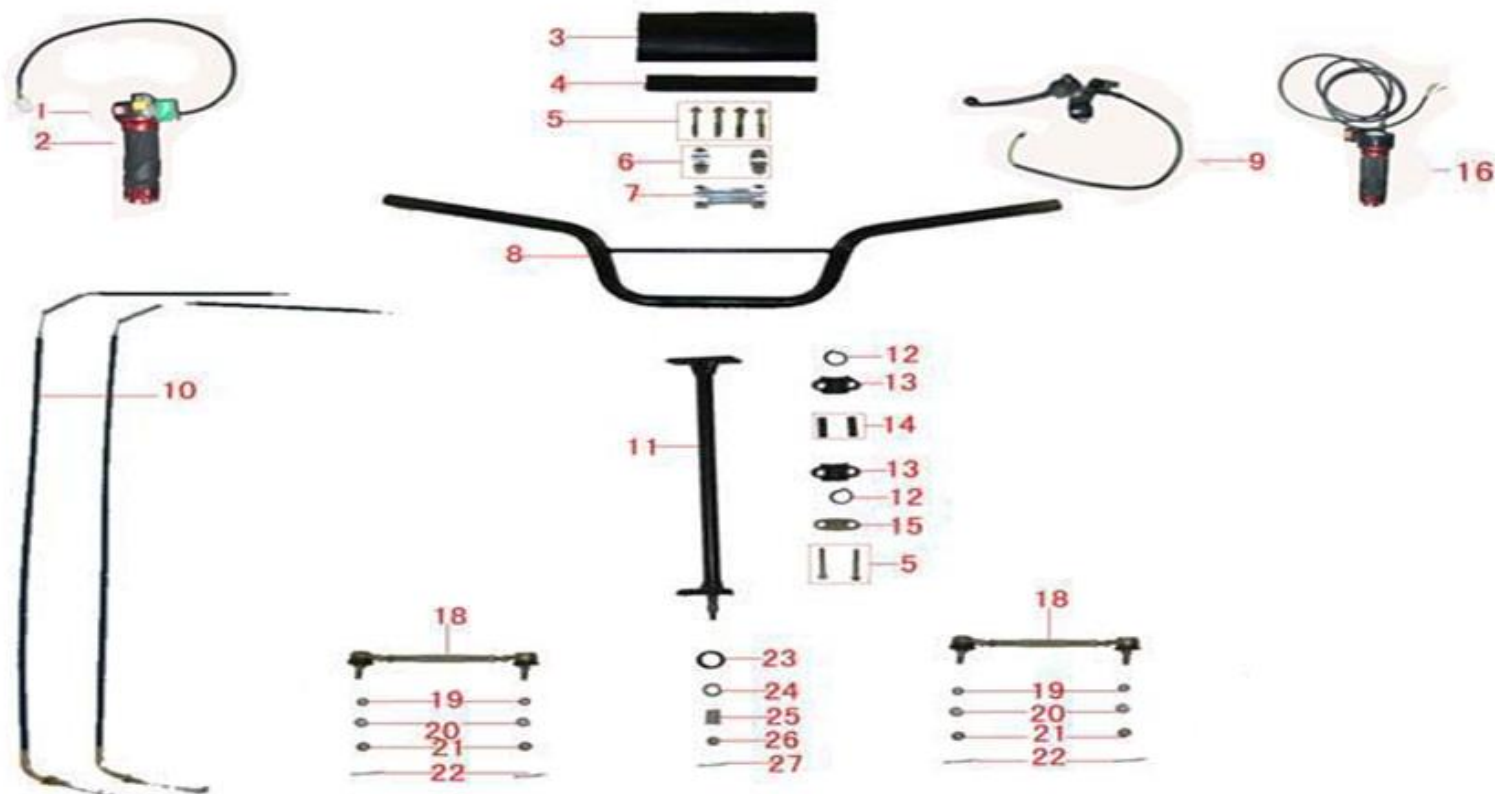

Position	Part number	Název	Name
1	547507001	Ovládací (spínač) levého madla	Control button for left handle
2	547507002	Levé madlo	Left handle
3	547507003	Kryt pěnovky	Foam cover
4	547507004	Pěnovka	Foam
5	547507005	Šroub	Bolt
8	547507008	Řídítka	Handlebar
9	547507009	Pravá páčka brzdy	Brake lever right
11	547507011	Tyč řídítek	Steering column
13	547507013	Třímen	Bracket
14	547507014	Pouzdro	Bushing
15	547507015	Přítlačná podložka	Fixing washer
16	547507016	Pravé madlo kompletní	Right handle assembly
18	547507018	Tyč řízení	Steering rod
19	120207	Pružná podložka	Spring washer
20	120107	Podložka	Washer
21	541200025	Korunová matice	Slotted nut
22	547505011	Závlačka	Cotter pin
23	547507023	Krytka	Dustproof cover
24	547505009	Podložka	Washer
25	547507025	Krytka	Cover
27	547505011	Závlačka	Cotter pin