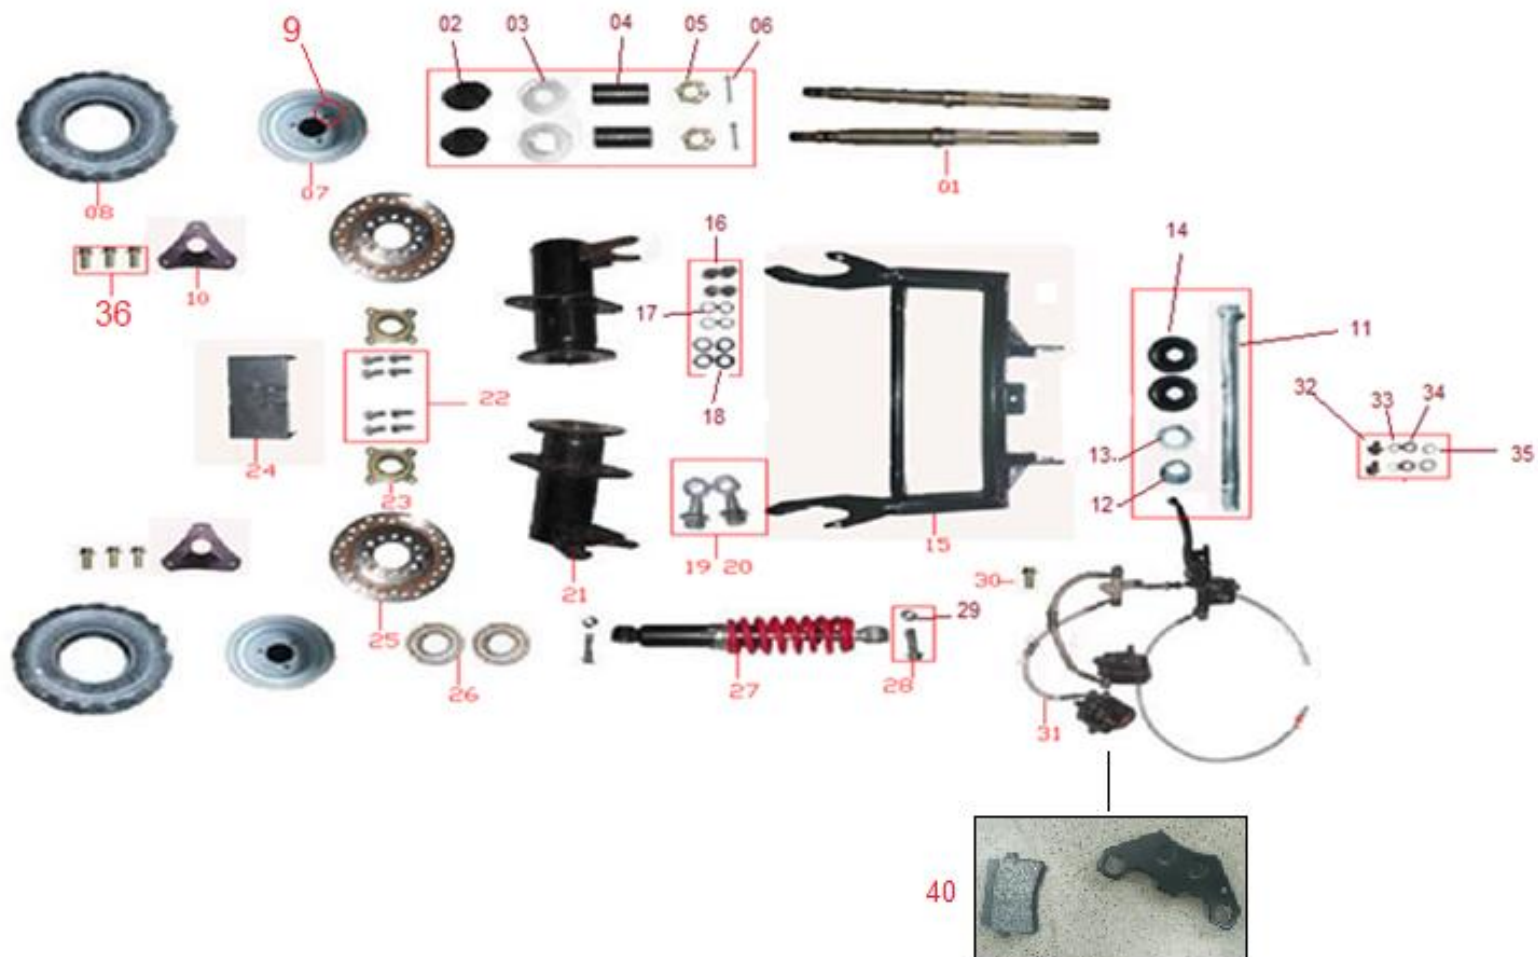

Position	Part number	Název	Name
2	100539011	Šroub	Bolt
3	120101	Podložka	Washer
4	100545011	Šroub	Bolt
5	547502005	Šroub	Bolt
7	110103	Matice	Nut
8	120103	Podložka	Washer
9	547502009	Podložka gumová	Rubber washer
11	547502011	Přední kryt šasí	Front cover
13	547542013	Ukazatel nabití baterie	Capacity display
16	547502016	Pravý nášlap	Right footrest
17	100539011	Šroub	Bolt
19	547502019	Podložka pod sedlo	Washer for seat
21	547502021	Zadní odrazka	Rear reflector
22	547502022	Držák zadního světla	Rear light bracket
23	547502023	Zadní světlo	Rearlight

Position	Part number	Název	Name
1	547504028	Šroub	Bolt
3	547504029	Matice	Nut
4	547505004	Přední vidlice	Front swingarm
5	547505005	Šroub	Bolt
6	547505006	Pouzdro	Bushing
7	547505007	Přední levá bubnová brzda	Front left drum brake assembly
7-1	5475050071	Pouzdro brzdy	Bushing
7-2	140303	Ložisko	Bearing
7-4	5475050074	Lamela brzdy	Brake shoe
7-5	5475050075	Pružina brzdy	Brake spring
8	110105	Matice	Nut
10	547505010	Korunová matice	Slotted nut
11	547505011	Závlačka	Cotter pin
12	547503002	Krytka kola	Wheel hub cap
13	547505013	Osa předního kola levá	Left steering knuckle
16	547505016	Osa předního kola pravá	Right steering knuckle
17	547505017	Přední pravá bubnová brzda	Front right drum brake assembly
19	547505019	Pouzdro	Bushing
20	547505020	Šroub	Bolt
21	547503008	Pneumatika	Tyre