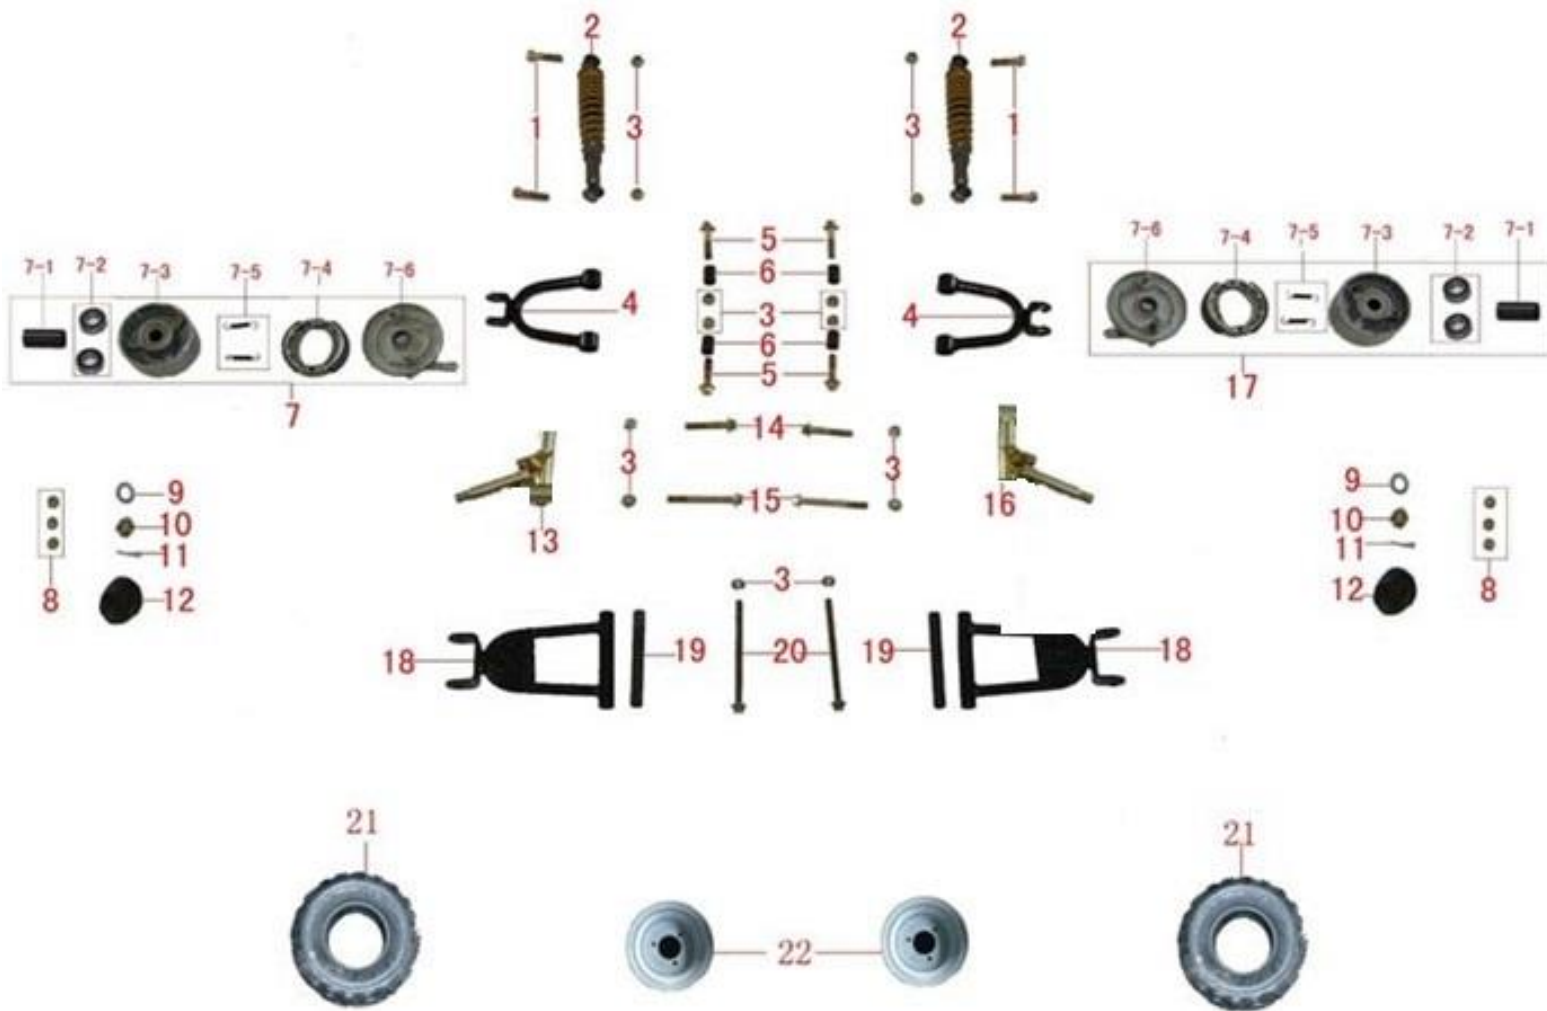

Position	Part number	Název	Name
2	100539011	Šroub	Bolt
3	120101	Podložka	Washer
4	100545011	Šroub	Bolt
5	547502005	Šroub	Bolt
7	110103	Matice	Nut
8	120103	Podložka	Washer
9	547502009	Podložka gumová	Rubber washer
11	547502011	Přední kryt šasí	Front cover
13	547542013	Ukazatel nabití baterie	Capacity display
16	547502016	Pravý nášlap	Right footrest
17	100539011	Šroub	Bolt
19	547502019	Podložka pod sedlo	Washer for seat
21	547502021	Zadní odrazka	Rear reflector
22	547502022	Držák zadního světla	Rear light bracket
23	547502023	Zadní světlo	Rearlight

Position	Part number	Název	Name
1	547504028	Šroub	Bolt
3	547504029	Matice	Nut
4	547505004	Přední vidlice	Front swingarm
5	547505005	Šroub	Bolt
6	547505006	Pouzdro	Bushing
7	547505007	Přední levá bubnová brzda	Front left drum brake assembly
7-1	5475050071	Pouzdro brzdy	Bushing
7-2	140303	Ložisko	Bearing
7-4	5475050074	Lamela brzdy	Brake shoe
7-5	5475050075	Pružina brzdy	Brake spring
8	110105	Matice	Nut
10	547505010	Korunová matice	Slotted nut
11	547505011	Závlačka	Cotter pin
12	547503002	Krytka kola	Wheel hub cap
13	547505013	Osa předního kola levá	Left steering knuckle
16	547505016	Osa předního kola pravá	Right steering knuckle
17	547505017	Přední pravá bubnová brzda	Front right drum brake assembly
19	547505019	Pouzdro	Bushing
20	547505020	Šroub	Bolt
21	547503008	Pneumatika	Tyre