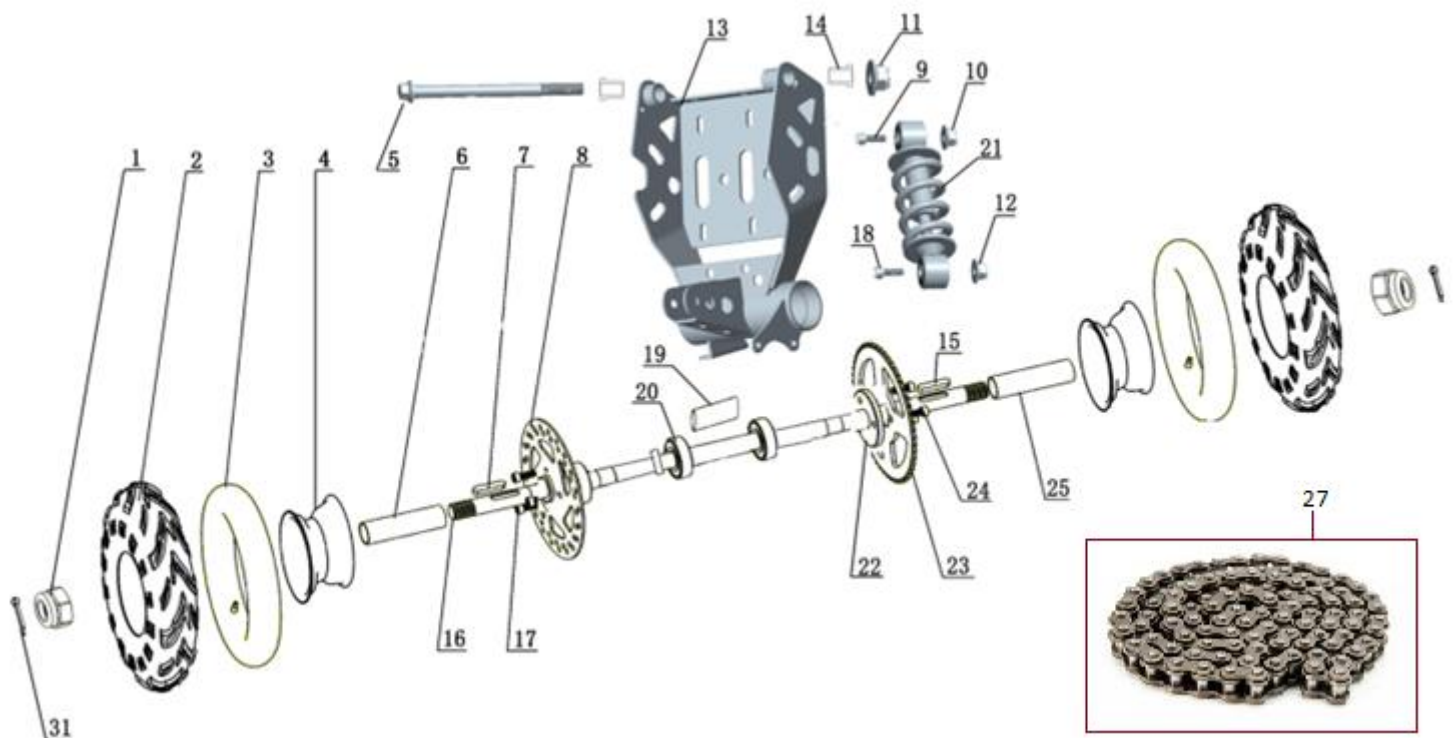

HECHT® 54800

made for garden

Position	Part number	Název	Name
1	548020068	Matice	Nut
2	548020069	Zadní pneumatika	Rear tyre
3	548020070	Duše zadního kola	Rear wheel tube
4	548001071	Disk zadního kola	Rear wheel rim
5	548002067	Šroub	Bolt
6	548002068	Pouzdro	Bushing
7	548020083	Pero	Key
8	548002070	Brzdový kotouč	Brake disc
9	548020076	Šroub	Bolt
10	110105	Matice	Nut
11	03030020005	Matice	Nut
12	110105	Matice	Nut
13	548002075	Zadní vidlice	Rear swingarm
14	548002076	Pouzdro	Bushing
15	548020083	Pero	Key
16	548002078	Zadní osa kol	Rear wheel axle
17	100303009	Šroub	Bolt
18	100305032	Šroub	Bolt
19	548002081	Pouzdro	Bushing
20	140304	Ložisko	Bearing
21	548002083	Zadní tlumič	Rear shock absorber
22	548002084	Náboj	Seat
23	568001133	Zadní řetězka	Rear sprocket
24	100303009	Šroub	Bolt
25	548002068	Pouzdro	Bushing
27	548001134	Řetěz	Chain