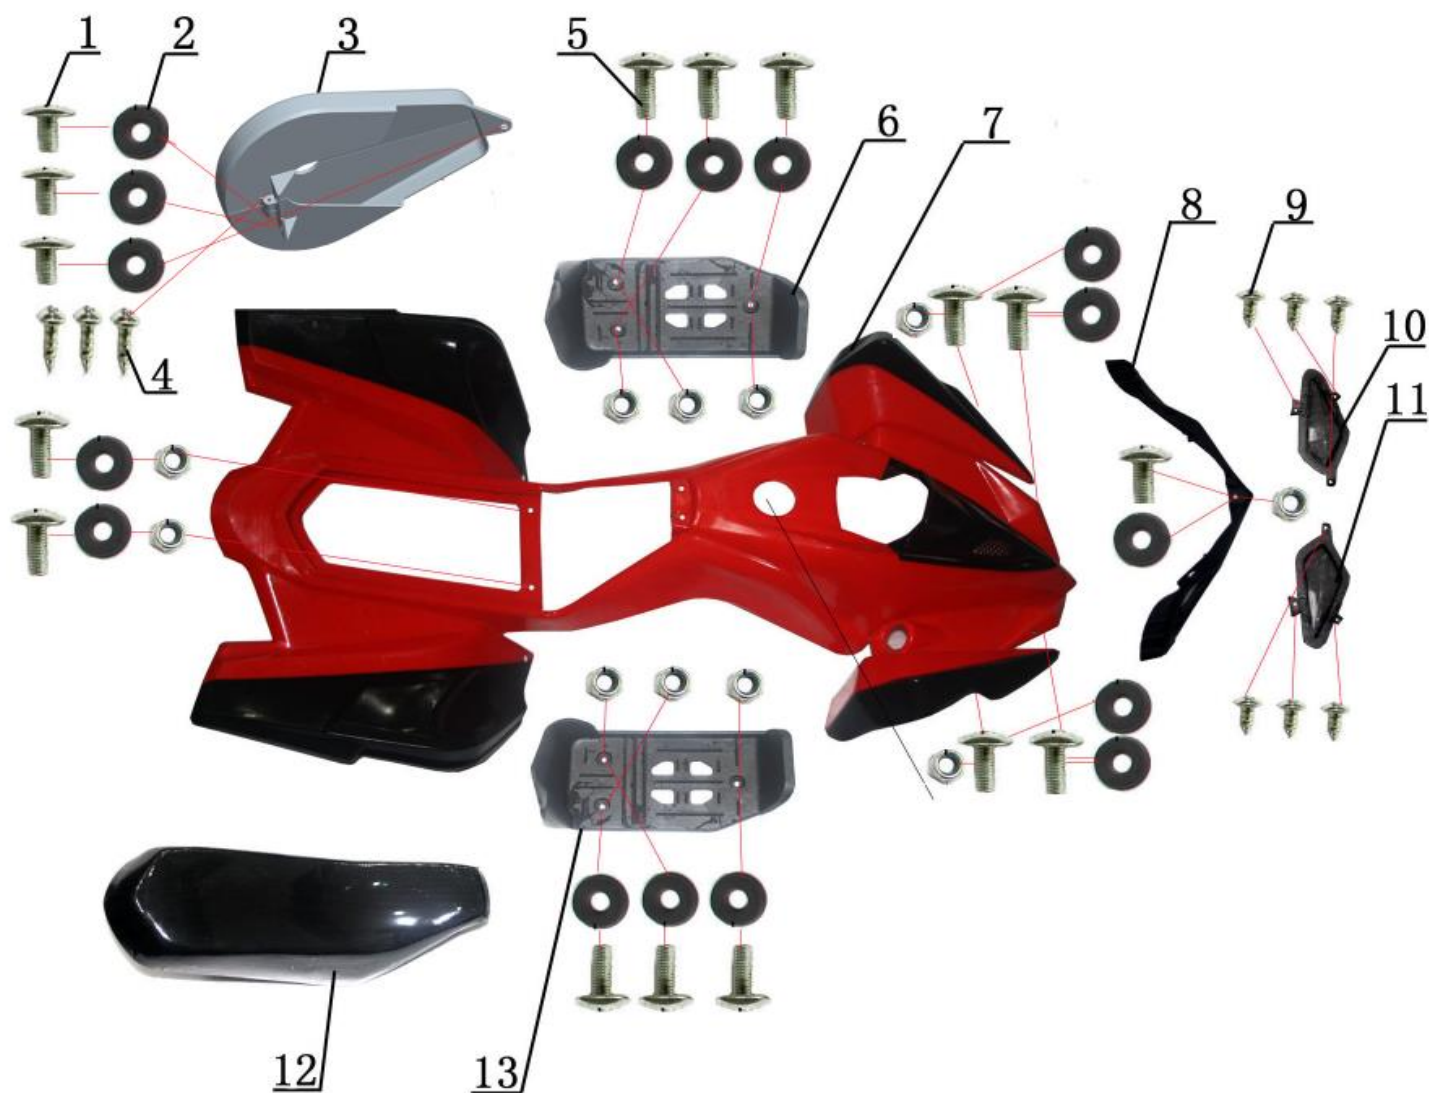

Position	Part number	Název	Name
1	548002130	Samolepky na kapotáž – set	Main cover stickers - set
2	HECHT0054700	Vlajka	Flag

HECHT[®] 54800

made for garden

Position	Part number	Název	Name
1	548020001	Šroub	Bolt
2	548020002	Podložka (pryž)	Rubber washer
3	548002003	Kryt řetězu	Chain cover
4	100535013	Šroub	Screw
5	548020005	Šroub	Bolt
6	548002006	Levý nášlap	Left footrest
7	548002007	Kapotáž RED	Main cover RED
8	548002008	Kryt světel	Light plastic cover
9	100527007	Šroub	Screw
10	548002010	Kryt světla levý	Left cover headlight
11	Nedostupné	Pravé světlo	Right headlight
12	548002012	Sedadlo	Seat
13	548002013	Pravý nášlap	Right footrest

HECHT[®] 54800

made for garden

Position	Part number	Název	Name
2	548002015	Přední rám	Front frame
2-1	548011015	Přední rám	Front frame
3	548002016	Rám	Frame
4	110103	Matice	Nut
5	100205011	Šroub	Bolt

Position	Part number	Název	Name
1	548002019	Levý grip řídítek	Left handle grip
2	548002020	Levá páčka brzdy	Left brake lever
3	548020024	Spínač světel	Light switch
4	548002022	Řídítka	Handlebar
5	100305047	Šroub	Bolt
6	548002024	Pravá páčka brzdy	Right brake lever
7	548001029	Ovládání rychlosti	Speed control handle
8	110107	Matice	Nut
9	548020041	Pouzdro	Bushing
10	548002028	Držák řídítek	Handlebar bracket
11	548002029	Objímka	Sleeve
12	548002030	Tyč řídítek	Steering column
13	548002031	Tyč řízení	Steering rod
14	548020035	Podložka	Washer
15	110107	Matice	Nut
16	100207052	Šroub	Bolt