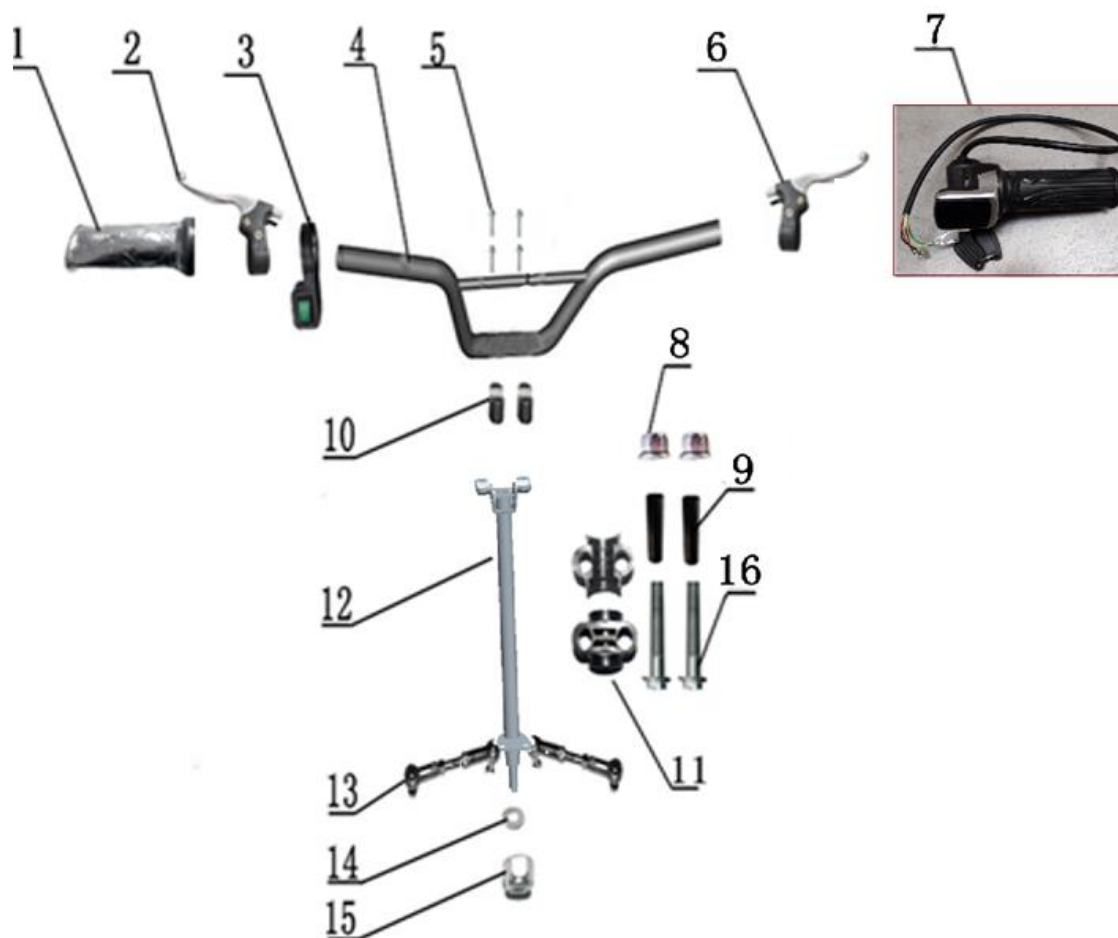

Position	Part number	Název	Name
1	548002130	Samolepky na kapotáž – set	Main cover stickers - set
2	HECHT0054700	Vlajka	Flag

HECHT[®] 54800

made for garden

Position	Part number	Název	Name
1	548020001	Šroub	Bolt
2	548020002	Podložka (pryž)	Rubber washer
3	548002003	Kryt řetězu	Chain cover
4	100535013	Šroub	Screw
5	548020005	Šroub	Bolt
6	548002006	Levý nášlap	Left footrest
7	548002007	Kapotáž RED	Main cover RED
8	548002008	Kryt světel	Light plastic cover
9	100527007	Šroub	Screw
10	548002010	Kryt světla levý	Left cover headlight
11	Nedostupné	Pravé světlo	Right headlight
12	548002012	Sedadlo	Seat
13	548002013	Pravý nášlap	Right footrest

HECHT[®] 54800

made for garden

Position	Part number	Název	Name
2	548002015	Přední rám	Front frame
2-1	548011015	Přední rám	Front frame
3	548002016	Rám	Frame
4	110103	Matice	Nut
5	100205011	Šroub	Bolt

Position	Part number	Název	Name
1	548002019	Levý grip řídítek	Left handle grip
2	548002020	Levá páčka brzdy	Left brake lever
3	548020024	Spínač světel	Light switch
4	548002022	Řídítka	Handlebar
5	100305047	Šroub	Bolt
6	548002024	Pravá páčka brzdy	Right brake lever
7	548001029	Ovládání rychlosti	Speed control handle
8	110107	Matice	Nut
9	548020041	Pouzdro	Bushing
10	548002028	Držák řídítek	Handlebar bracket
11	548002029	Objímka	Sleeve
12	548002030	Tyč řídítek	Steering column
13	548002031	Tyč řízení	Steering rod
14	548020035	Podložka	Washer
15	110107	Matice	Nut
16	100207052	Šroub	Bolt