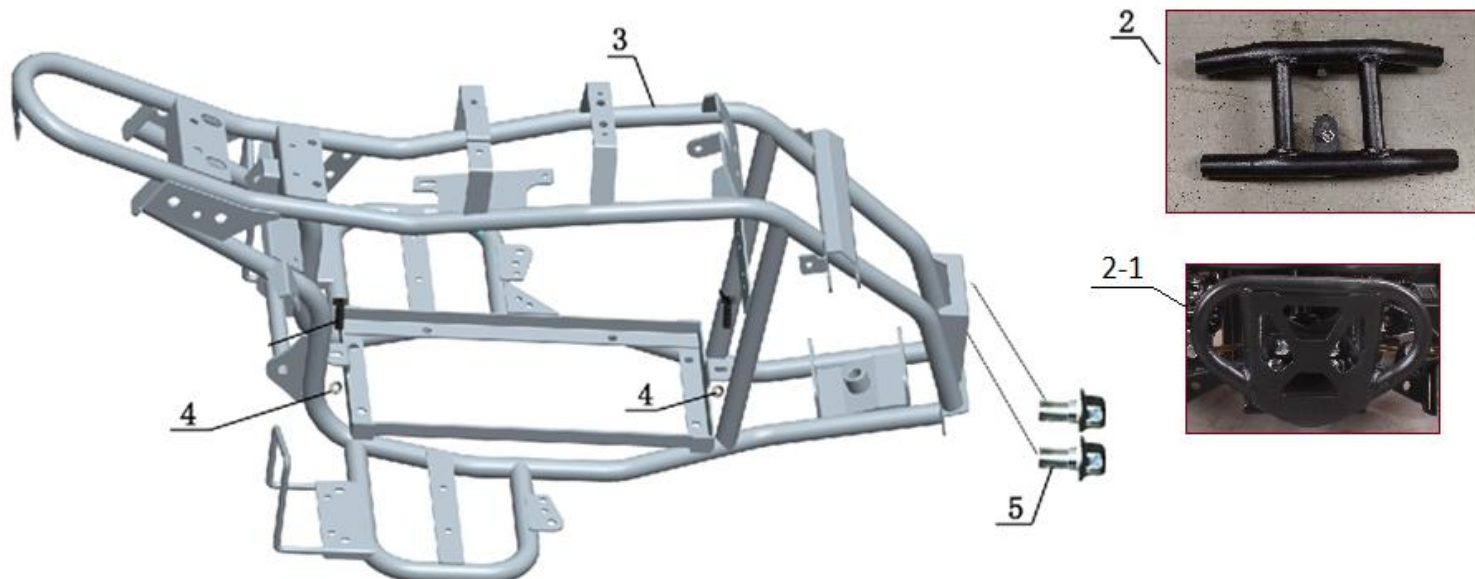

Position	Part number	Název	Name
1	548002130	Samolepky na kapotáž – set	Main cover stickers - set
2	HECHT0054700	Vlajka	Flag

HECHT[®] 54800

made for garden

Position	Part number	Název	Name
1	548020001	Šroub	Bolt
2	548020002	Podložka (pryž)	Rubber washer
3	548002003	Kryt řetězu	Chain cover
4	100535013	Šroub	Screw
5	548020005	Šroub	Bolt
6	548002006	Levý nášlap	Left footrest
7	548002007	Kapotáž RED	Main cover RED
8	548002008	Kryt světel	Light plastic cover
9	100527007	Šroub	Screw
10	548002010	Kryt světla levý	Left cover headlight
11	Nedostupné	Pravé světlo	Right headlight
12	548002012	Sedadlo	Seat
13	548002013	Pravý nášlap	Right footrest

HECHT[®] 54800

made for garden

Position	Part number	Název	Name
2	548002015	Přední rám	Front frame
2-1	548011015	Přední rám	Front frame
3	548002016	Rám	Frame
4	110103	Matice	Nut
5	100205011	Šroub	Bolt

Position	Part number	Název	Name
1	548002019	Levý grip řídítek	Left handle grip
2	548002020	Levá páčka brzdy	Left brake lever
3	548020024	Spínač světel	Light switch
4	548002022	Řídítka	Handlebar
5	100305047	Šroub	Bolt
6	548002024	Pravá páčka brzdy	Right brake lever
7	548001029	Ovládání rychlosti	Speed control handle
8	110107	Matice	Nut
9	548020041	Pouzdro	Bushing
10	548002028	Držák řídítek	Handlebar bracket
11	548002029	Objímka	Sleeve
12	548002030	Tyč řídítek	Steering column
13	548002031	Tyč řízení	Steering rod
14	548020035	Podložka	Washer
15	110107	Matice	Nut
16	100207052	Šroub	Bolt