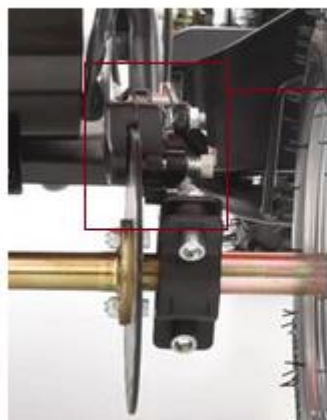

8
Brzdové destičky
Brake pads

Position	Part number	Název	Name
1	548020121	Bowden zadní brzdy	Rear brake cable
2	548020122	Bowden přední brzdy	Bowden přední brzdy
3	548002112	Zadní brzda	Rear brake
3-1	5480021121	Brzdové destičky zadní brzdy (SET 2 ks)	Rear brake pads (SET 2 pcs)
4	548020124	Přední levá brzda	Front left brake
5	548020125	Přední pravá brzda	Front right brake
8	548020150	Brzdové destičky (SET 2ks)	Brake pads (SET 2 pcs)