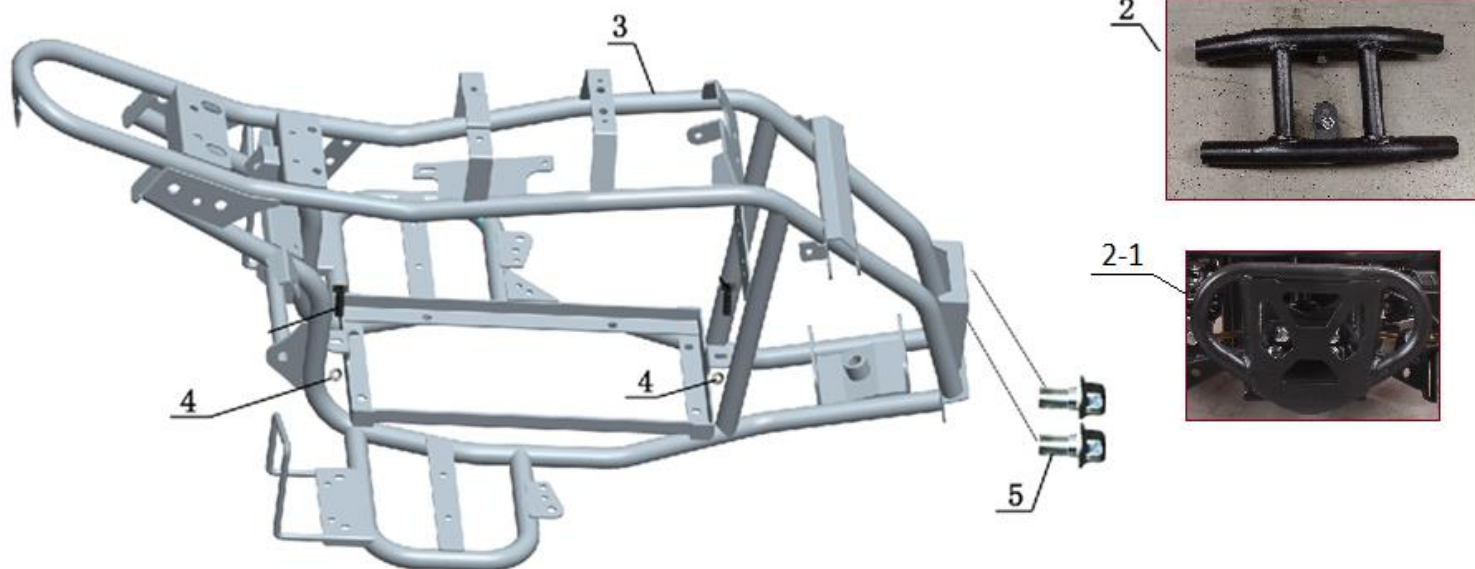

Position	Part number	Název	Name
1	548002130	Samolepky na kapotáž – set	Main cover stickers - set
2	HECHT0054700	Vlajka	Flag

Position	Part number	Název	Name
1	548020001	Šroub	Bolt
2	548020002	Podložka (pryž)	Rubber washer
3	548002003	Kryt řetězu	Chain cover
4	100538013	Šroub	Bolt
5	548020005	Šroub	Bolt
6	548002006	Levý nášlap	Left footrest
7	5480020071	Kapotáž BLUE	Main cover BLUE
8	548002008	Kryt světel	Light plastic cover
9	100527007	Šroub	Bolt
10	548002010	Kryt světla levý	Left cover headlight
11	Nedostupné	Pravé světlo	Right headlight
12	548002012	Sedadlo	Seat
13	548002013	Pravý nášlap	Right footrest

Position	Part number	Název	Name
2	548002015	Přední rám	Front frame
2-1	548011015	Přední rám	Front frame
3	548002016	Rám	Frame
4	110103	Matice	Nut
5	100205011	Šroub	Bolt

Position	Part number	Název	Name
1	548002019	Levý grip řídítek	Left handle grip
2	548002020	Levá páčka brzdy	Left brake lever
3	548020024	Spínač světel	Light switch
4	548002022	Řídítka	Handlebar
5	100305047	Šroub	Bolt
6	548002024	Pravá páčka brzdy	Right brake lever
7	548001029	Ovládání rychlosti	Speed control handle
8	110107	Matice	Nut
9	548020041	Pouzdro	Bushing
10	548002028	Držák řídítek	Handlebar bracket
11	548002029	Objímka	Sleeve
12	548002030	Tyč řídítek	Steering column
13	548002031	Tyč řízení	Steering rod
14	548020035	Podložka	Washer
15	110107	Matice	Nut
16	110207052	Šroub	Bolt