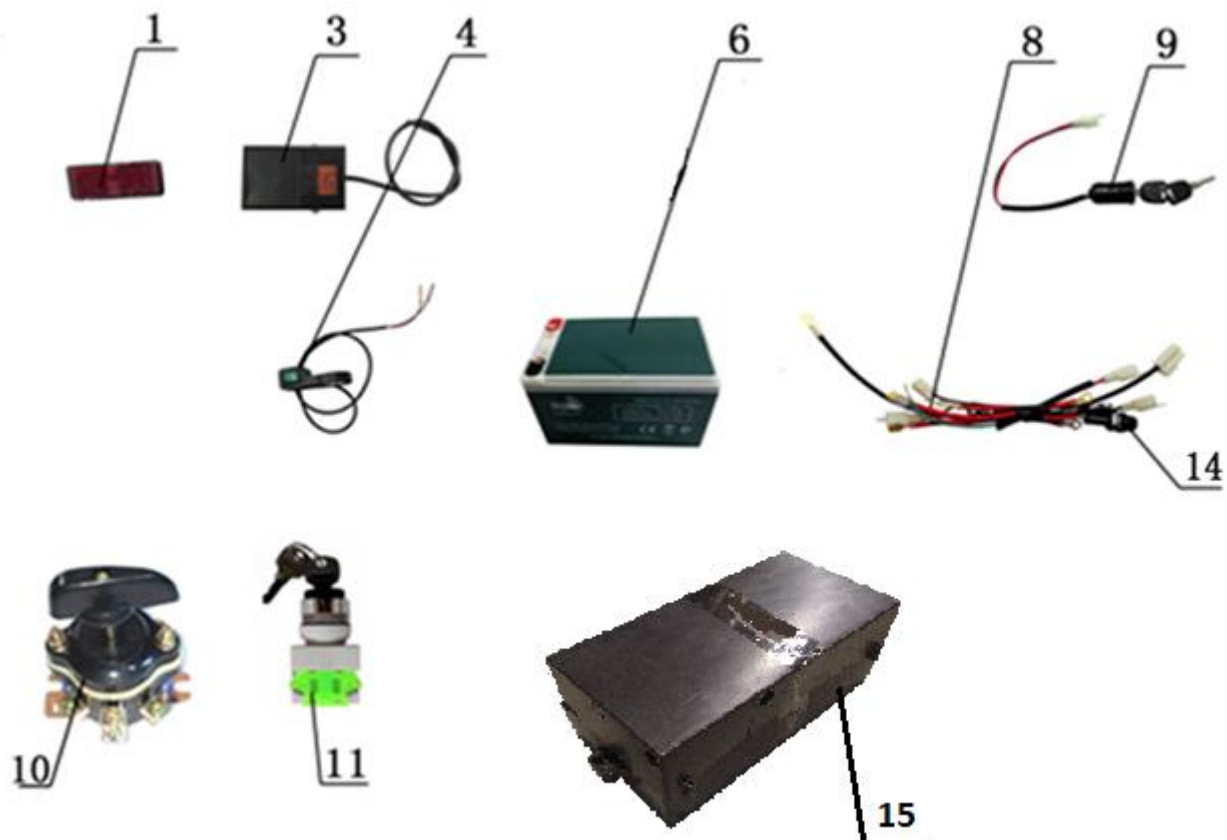

HECHT® 54801

made for garden

Position	Part number	Název	Name
1	548003040	Zadní odrazka	Rear reflector
3	548020105	Spínač pedálu	Pedal switch
4	548020024	Spínač světel	Light switch
6	548000066	Akumulátor (1ks)	Battery (1pcs)
8	548002101	Kabeláž	Main cable
9	548020111	Spínací skříňka + Klíček	Switchbox + Key
10	548020112	Spínač	Switch
11	548020113	3-Polohový spínač	3-Speed switch
14	548002107	Držák pojistky	Fuse holder
15	548001120	Skříň baterie	Battery box