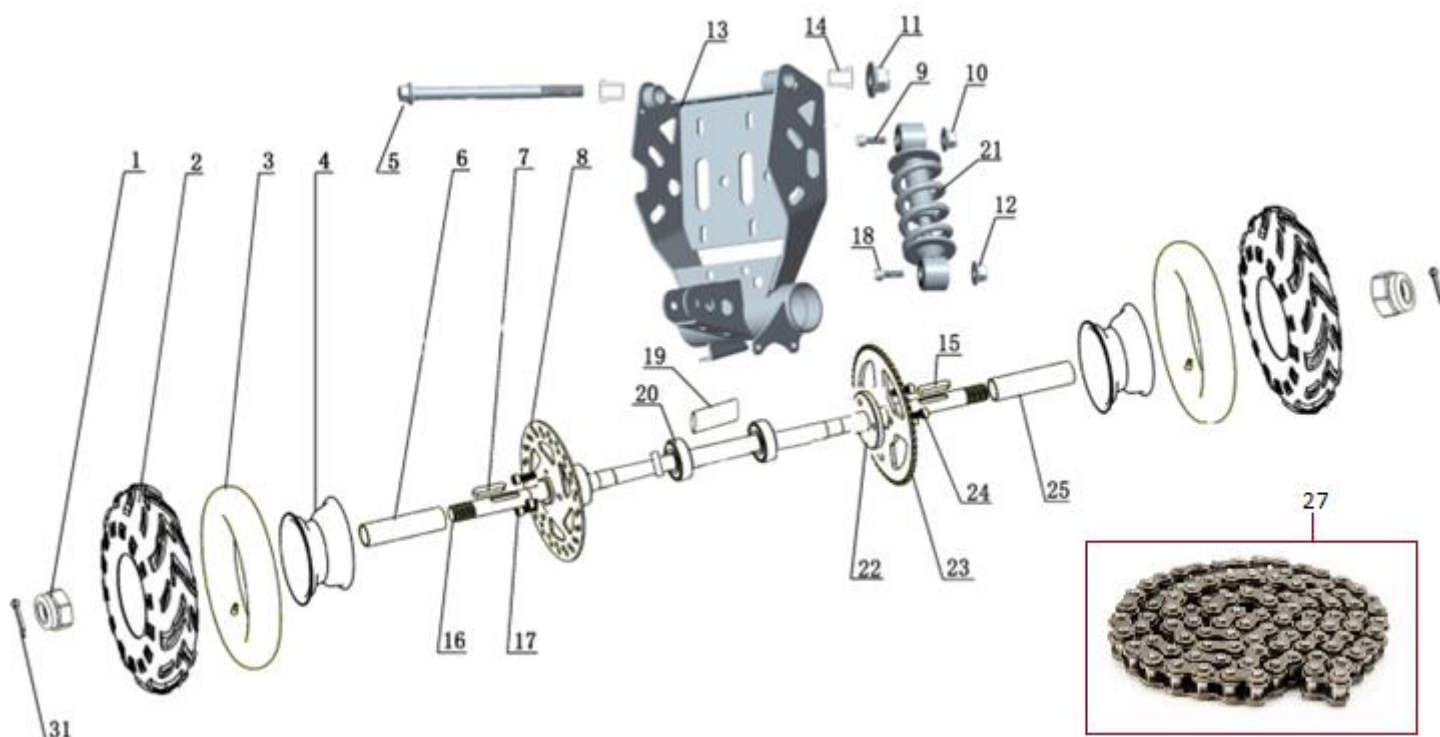

Position	Part number	Název	Name
1	548020068	Matice	Nut
2	548020069	Zadní pneumatika	Rear tyre
3	548020070	Duše zadního kola	Rear wheel tube
4	548001071	Disk zadního kola	Rear wheel rim
5	548002067	Šroub	Bolt
6	548002068	Pouzdro	Bushing
7	548020083	Pero	Key
8	548002070	Brzdový kotouč	Brake disc
9	548020076	Šroub	Bolt
10	110105	Matice	Nut
11	03030020005	Matice	Nut
12	110105	Matice	Nut
13	548002075	Zadní vidlice	Rear swingarm
14	548002076	Pouzdro	Bushing
15	548020083	Pero	Key
16	548002078	Zadní osa kol	Rear wheel axle
17	100303009	Šroub	Bolt
18	100305027	Šroub	Bolt
19	548002081	Pouzdro	Bushing
20	140304	Ložisko	Bearing
21	548002083	Zadní tlumič	Rear shock absorber
22	548002084	Náboj	Seat
23	568001133	Zadní řetězka	Rear sprocket
24	100303009	Šroub	Bolt
25	548002068	Pouzdro	Bushing
27	548001134	Řetěz	Chain