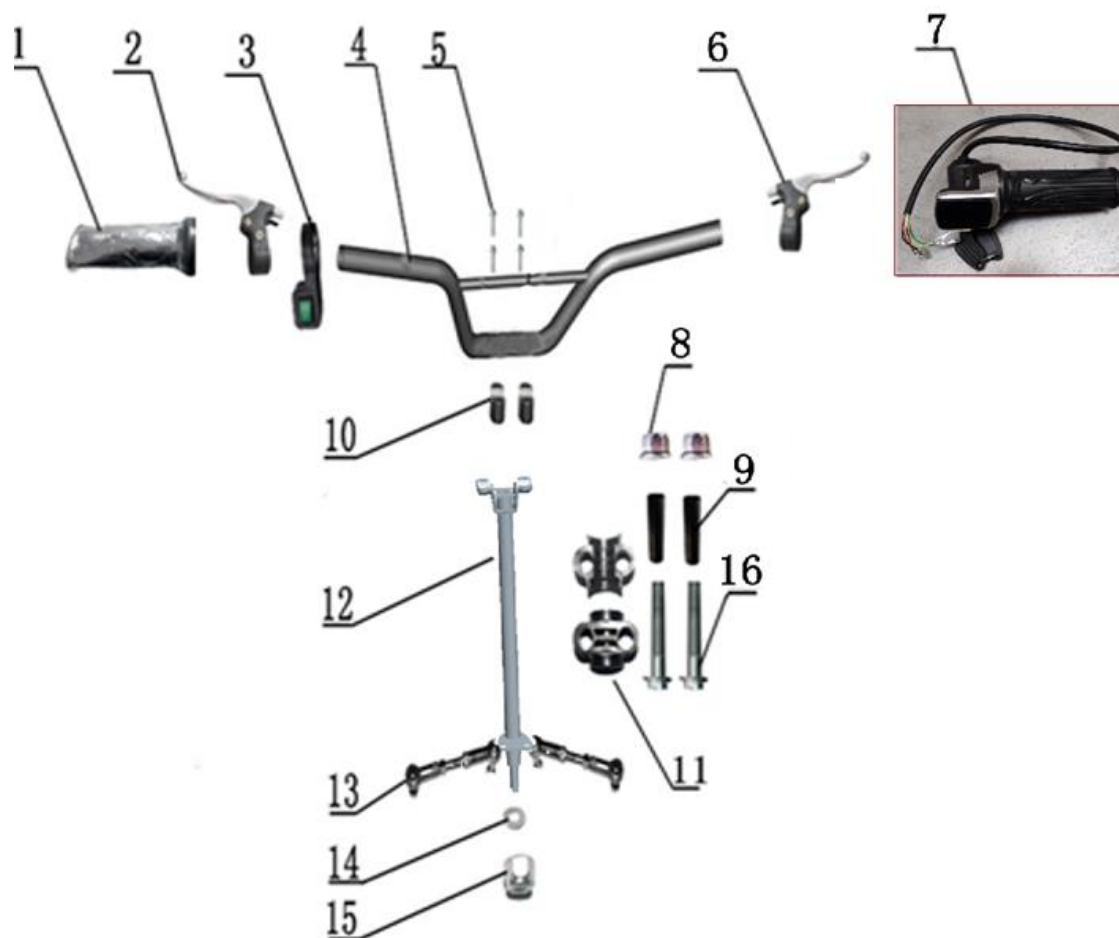

Position	Part number	Název	Name
1	548002130	Samolepky na kapotáž – set	Main cover stickers - set
2	HECHT0054700	Vlajka	Flag

Position	Part number	Název	Name
1	548020001	Šroub	Bolt
2	548020002	Podložka (pryž)	Rubber washer
3	548002003	Kryt řetězu	Chain cover
4	100538013	Šroub	Bolt
5	548020005	Šroub	Bolt
6	548002006	Levý nášlap	Left footrest
7	5480020071	Kapotáž BLUE	Main cover BLUE
8	548002008	Kryt světel	Light plastic cover
9	100527007	Šroub	Bolt
10	548002010	Kryt světla levý	Left cover headlight
11	Nedostupné	Pravé světlo	Right headlight
12	548002012	Sedadlo	Seat
13	548002013	Pravý nášlap	Right footrest

Position	Part number	Název	Name
2	548002015	Přední rám	Front frame
2-1	548011015	Přední rám	Front frame
3	548002016	Rám	Frame
4	110103	Matice	Nut
5	100205011	Šroub	Bolt

Position	Part number	Název	Name
1	548002019	Levý grip řídítek	Left handle grip
2	548002020	Levá páčka brzdy	Left brake lever
3	548020024	Spínač světel	Light switch
4	548002022	Řídítka	Handlebar
5	100305047	Šroub	Bolt
6	548002024	Pravá páčka brzdy	Right brake lever
7	548001029	Ovládání rychlosti	Speed control handle
8	110107	Matice	Nut
9	548020041	Pouzdro	Bushing
10	548002028	Držák řídítek	Handlebar bracket
11	548002029	Objímka	Sleeve
12	548002030	Tyč řídítek	Steering column
13	548002031	Tyč řízení	Steering rod
14	548020035	Podložka	Washer
15	110107	Matice	Nut
16	110207052	Šroub	Bolt