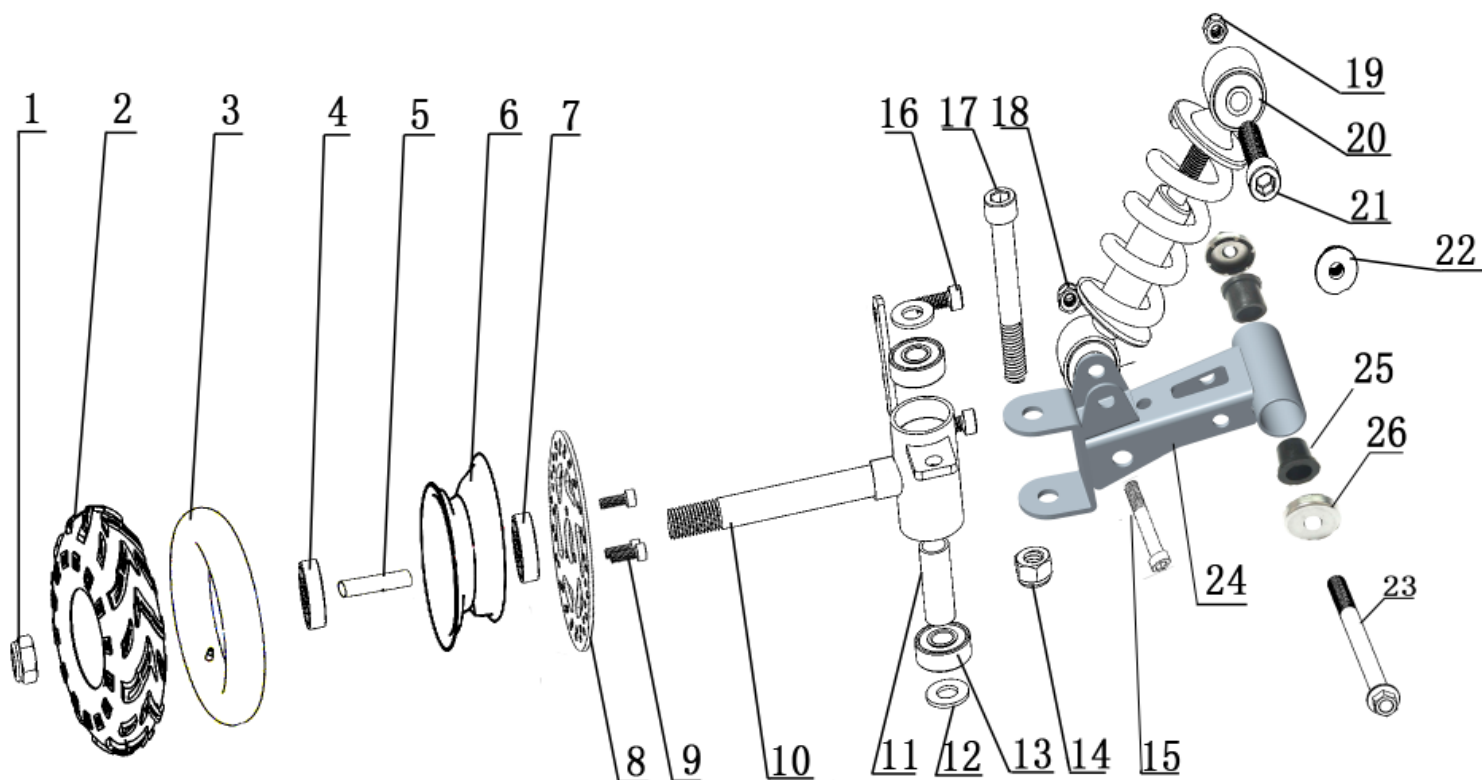

Position	Part number	Název	Name
1	548002130	Samolepky na kapotáž – set	Main cover stickers - set
2	HECHT0054700	Vlajka	Flag

Position	Part number	Název	Name
1	548020001	Šroub	Bolt
2	548020002	Podložka (pryž)	Rubber washer
3	548002003	Kryt řetězu	Chain cover
4	100538013	Šroub	Bolt
5	548020005	Šroub	Bolt
6	548002006	Levý nášlap	Left footrest
7	5480020071	Kapotáž BLUE	Main cover BLUE
8	548002008	Kryt světel	Light plastic cover
9	100527007	Šroub	Bolt
10	548002010	Kryt světla levý	Left cover headlight
11	Nedostupné	Pravé světlo	Right headlight
12	548002012	Sedadlo	Seat
13	548002013	Pravý nášlap	Right footrest

Position	Part number	Název	Name
2	548002015	Přední rám	Front frame
2-1	548011015	Přední rám	Front frame
3	548002016	Rám	Frame
4	110103	Matice	Nut
5	100205011	Šroub	Bolt

Position	Part number	Název	Name
1	548002019	Levý grip řídítek	Left handle grip
2	548002020	Levá páčka brzdy	Left brake lever
3	548020024	Spínač světel	Light switch
4	548002022	Řídítka	Handlebar
5	100305047	Šroub	Bolt
6	548002024	Pravá páčka brzdy	Right brake lever
7	548001029	Ovládání rychlosti	Speed control handle
8	110107	Matice	Nut
9	548020041	Pouzdro	Bushing
10	548002028	Držák řídítek	Handlebar bracket
11	548002029	Objímka	Sleeve
12	548002030	Tyč řídítek	Steering column
13	548002031	Tyč řízení	Steering rod
14	548020035	Podložka	Washer
15	110107	Matice	Nut
16	110207052	Šroub	Bolt