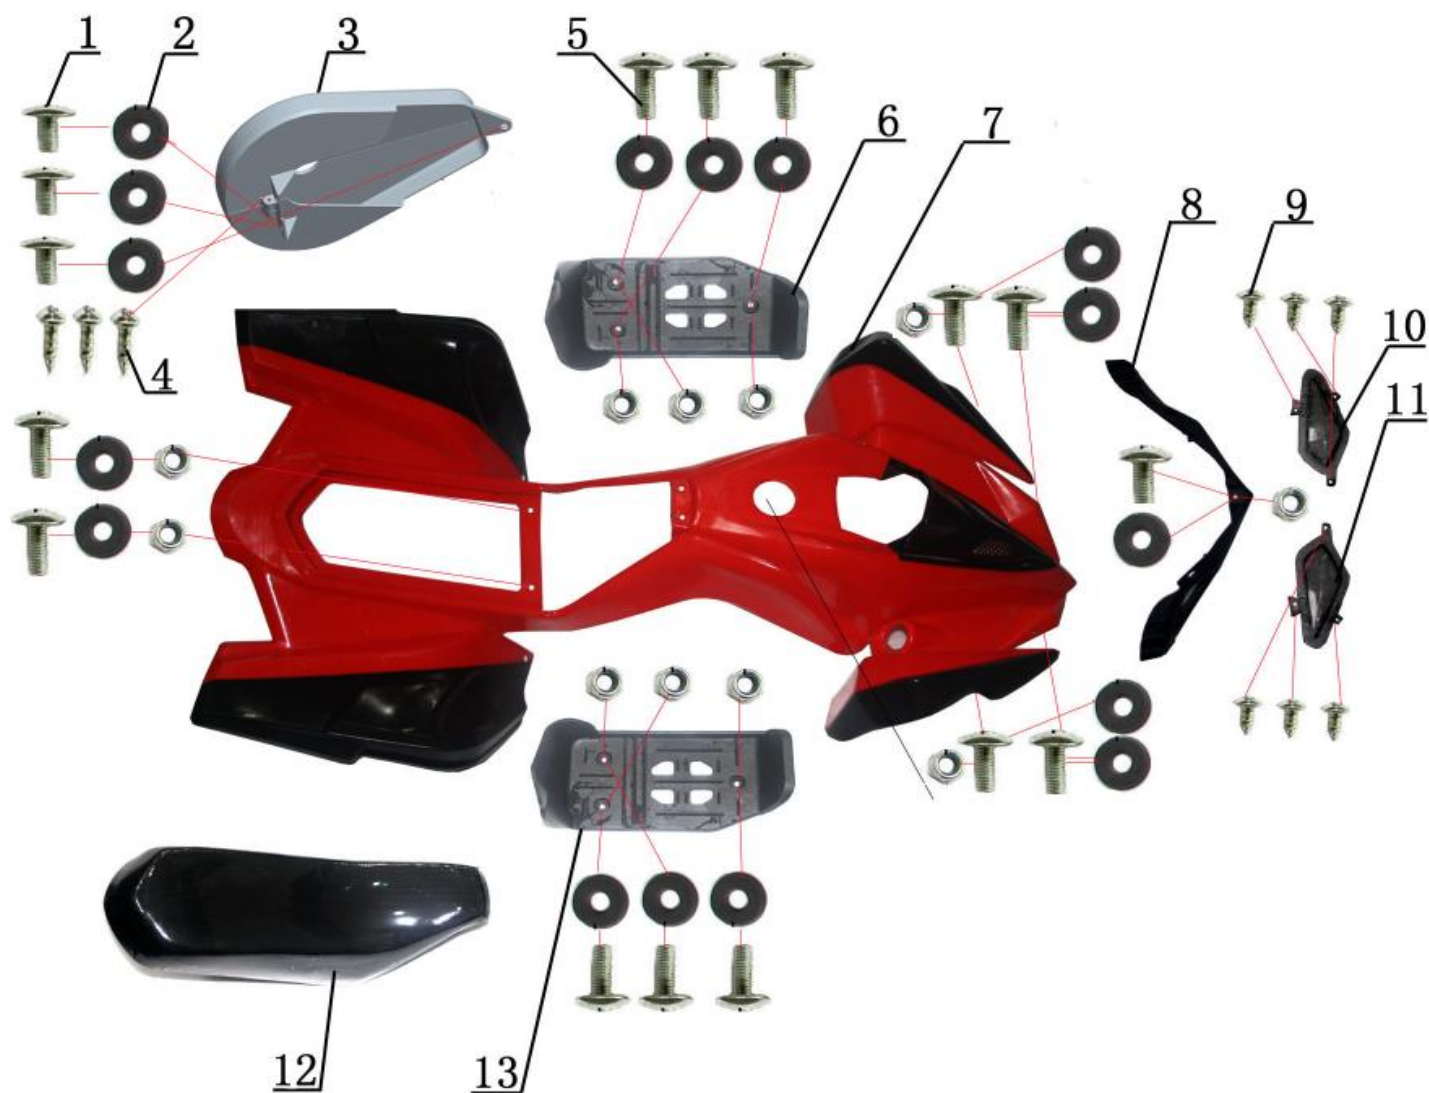

Position	Part number	Název	Name
1	548002130	Samolepky na kapotáž – set	Main cover stickers - set
2	HECHT0054700	Vlajka	Flag

Position	Part number	Název	Name
1	548020001	Šroub	Bolt
2	548020002	Podložka (pryž)	Rubber washer
3	548002003	Kryt řetězu	Chain cover
4	100538013	Šroub	Bolt
5	548020005	Šroub	Bolt
6	548002006	Levý nášlap	Left footrest
7	5480020071	Kapotáž BLUE	Main cover BLUE
8	548002008	Kryt světel	Light plastic cover
9	100527007	Šroub	Bolt
10	548002010	Kryt světla levý	Left cover headlight
11	Nedostupné	Pravé světlo	Right headlight
12	548002012	Sedadlo	Seat
13	548002013	Pravý nášlap	Right footrest

Position	Part number	Název	Name
2	548002015	Přední rám	Front frame
2-1	548011015	Přední rám	Front frame
3	548002016	Rám	Frame
4	110103	Matice	Nut
5	100205011	Šroub	Bolt

Position	Part number	Název	Name
1	548002019	Levý grip řídítek	Left handle grip
2	548002020	Levá páčka brzdy	Left brake lever
3	548020024	Spínač světel	Light switch
4	548002022	Řídítka	Handlebar
5	100305047	Šroub	Bolt
6	548002024	Pravá páčka brzdy	Right brake lever
7	548001029	Ovládání rychlosti	Speed control handle
8	110107	Matice	Nut
9	548020041	Pouzdro	Bushing
10	548002028	Držák řídítek	Handlebar bracket
11	548002029	Objímka	Sleeve
12	548002030	Tyč řídítek	Steering column
13	548002031	Tyč řízení	Steering rod
14	548020035	Podložka	Washer
15	110107	Matice	Nut
16	110207052	Šroub	Bolt