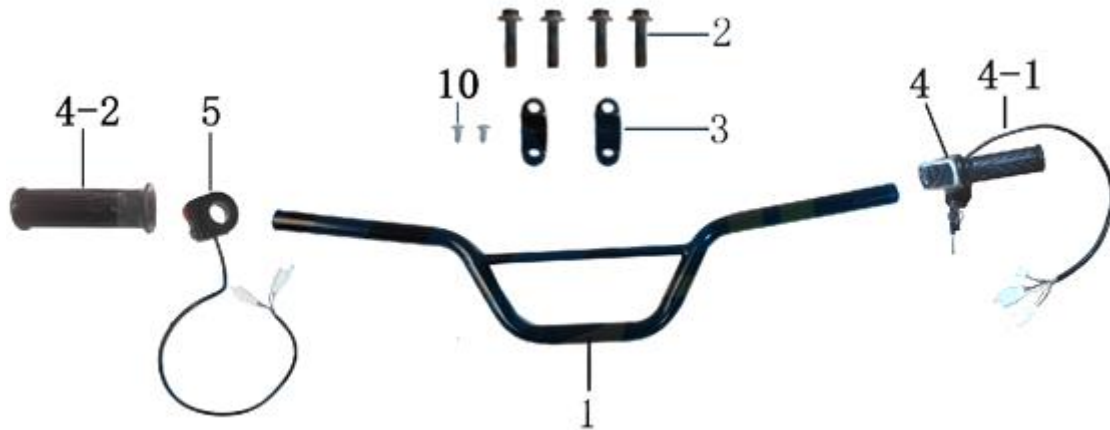

Position	Part number	Název	Name
1	548003041	Řídítka	Handlebar
2	100205027	Šroub	Bolt
3	548003042	Držák řídítek	Handlebar bracket
4	548003043	Ovládání rychlosti vč. klíčku a gripů	Right handle grip with key and grip
4-1		Levý grip řídítek	Left handle grip
4-2		Pravý grip řídítek	Right handle grip
5	548020024	Spínač světel	Light switch
10	100501013	Šroub	Bolt