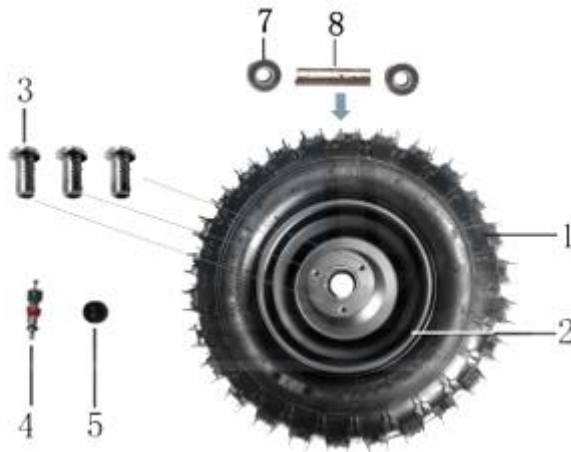

Position	Part number	Název	Name
1	548003012	Přední tlumič	Front shock absorber
2	110105	Matice	Nut
3	100105032	Šroub	Bolt
4	548003013	Zadní tlumič	Rear shock absorber

Position	Part number	Název	Name
1	100501013	Šroub	Bolt
2	548003014	Kryt řetězu	Chain cover
3	100501007	Šroub	Bolt
4	140204	Ložisko	Bearing
5	548003015	Zadní vidlice	Rear swingarm
6	548003016	Pouzdro	Bushing
7	100207187	Šroub	Bolt
8	548020002	Gumová podložka	Rubber pad
9	548003017	Pouzdro	Bushing
10	110103	Matice	Nut
12	548003018	Pouzdro	Bushing
13	110107	Matice	Nut

Position	Part number	Název	Name
1	548001134	Řetěz	Chain
2	548003019	Zadní osa kol	Rear wheel axle
4	548003020	Náboj	Seat
5	548003021	Zadní řetězka	Rear sprocket
6	548003022	Pouzdro	Bushing
7	548003023	Pero	Key
8	548003024	Náboj	Seat

Position	Part number	Název	Name
1	548003025	Tyč řídicí	Steering column
2	548003026	Objímka	Sleeve
3	548003027	Pouzdro	Bushing
4	110107	Matice	Nut
5	100207052	Šroub	Bolt
6	548020034	Tyč řízení	Steering rod
7	110107	Matice	Nut

Position	Part number	Název	Name
1	548020045	Pneumatika přední	Front tyre
1-1	548020070	Duše kola	Rear wheel tube
2	548001049	Disk předního kola	Front wheel disc
3	100303009	Šroub	Bolt
4	548003044	Ventilek	Valve core
5	548003045	Víčko ventilku	Valve cap
7	140201	Ložisko	Bearing
8	548003046	Pouzdro	Bushing