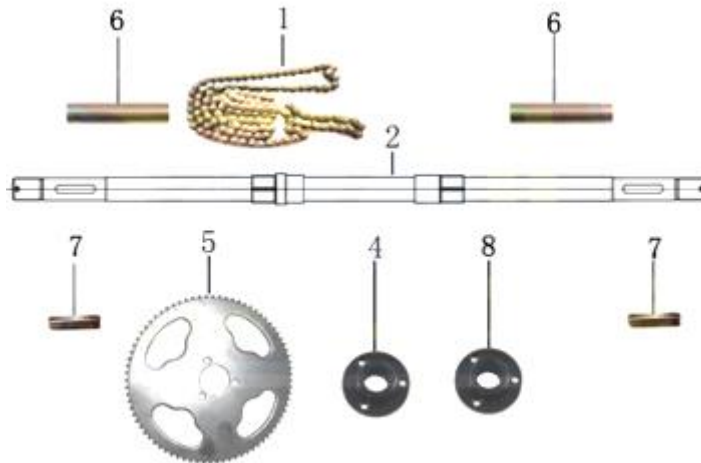

Position	Part number	Název	Name
1	548020128	Konektor nabíječky	Charger connector
2	548020129	Nabíječka	Charger
3	548002119	Elektronika	Controller

Position	Part number	Název	Name
1	110109	Matice	Nut
2	548003005	Osa předního kola levá	Left steering knuckle
3	100207067	Šroub	Bolt
4	548003006	Přední vidlice	Front swingarm
5	548003007	Krytka	Cap
6	548003008	Osa předního kola pravá	Steering knuckle right
7	140200	Ložisko	Bearing
8	548003009	Pouzdro	Bushing
9	110107	Matice	Nut
10	548003010	Pouzdro	Bushing
11	100207087	Šroub	Bolt
12	548003011	Pouzdro	Bushing

Position	Part number	Název	Name
1	548003012	Přední tlumič	Front shock absorber
2	110105	Matice	Nut
3	100105032	Šroub	Bolt
4	548003013	Zadní tlumič	Rear shock absorber

Position	Part number	Název	Name
1	100501013	Šroub	Bolt
2	548003014	Kryt řetězu	Chain cover
3	100501007	Šroub	Bolt
4	140204	Ložisko	Bearing
5	548003015	Zadní vidlice	Rear swingarm
6	548003016	Pouzdro	Bushing
7	100207187	Šroub	Bolt
8	548020002	Gumová podložka	Rubber pad
9	548003017	Pouzdro	Bushing
10	110103	Matice	Nut
12	548003018	Pouzdro	Bushing
13	110107	Matice	Nut

Position	Part number	Název	Name
1	548001134	Řetěz	Chain
2	548003019	Zadní osa kol	Rear wheel axle
4	548003020	Náboj	Seat
5	548003021	Zadní řetězka	Rear sprocket
6	548003022	Pouzdro	Bushing
7	548003023	Pero	Key
8	548003024	Náboj	Seat

Position	Part number	Název	Name
1	548003025	Tyč řídicí	Steering column
2	548003026	Objímka	Sleeve
3	548003027	Pouzdro	Bushing
4	110107	Matice	Nut
5	100207052	Šroub	Bolt
6	548020034	Tyč řízení	Steering rod
7	110107	Matice	Nut