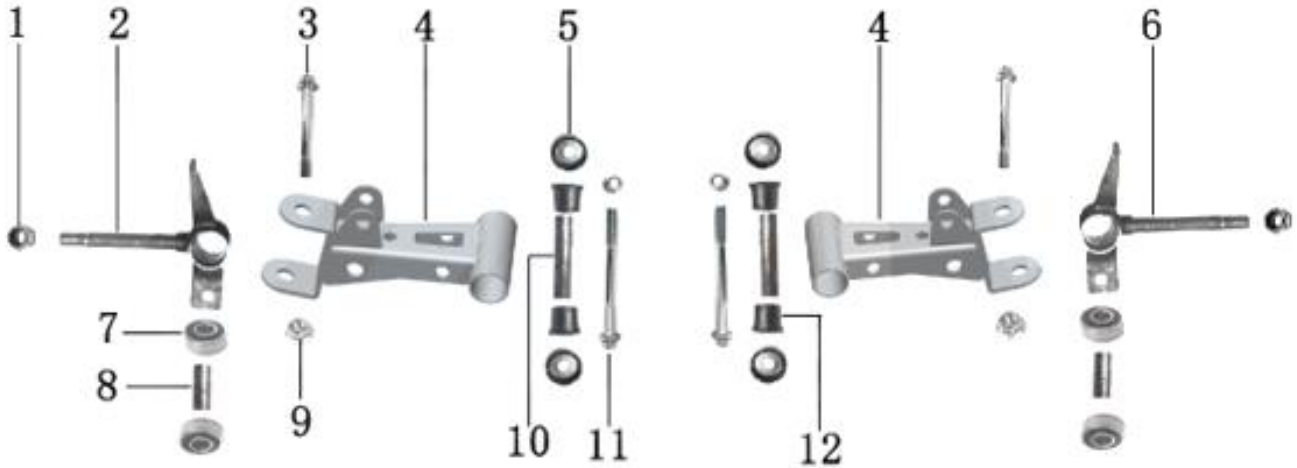

Position	Part number	Jméno	Name
1	593990251	Bezpečnostní nálepky	Safety stickers
2	HECHT0054700	Vlajka	Flag

Position	Part number	Název	Name
1	548003001	Rám	Main frame
10	548003002	Lišta	Bar
11	100303027	Šroub	Bolt
12	110103	Matice	Nut
13	548003040	Zadní odrazka	Reflective film

Position	Part number	Název	Name
1	548003003	Přední nárazník	Front frame
2	100205011	Šroub	Bolt

Position	Part number	Název	Name
1	548013031	Kapotáž přední BLUE	Front body BLUE
3	548020005	Šroub	Bolt
4	548003032	Samolepky na kapotáž - set	Main cover stickers - set
8	548001120	Skříň baterie	Battery box
10	548020002	Podložka	Rubber Pad
11	548003034	Samolepka	Sticker
12	548003035	Samolepka	Sticker
13	548003037	Pojistka	Fuse
14	548003036	Kryt světél	Light cover
15	548013049	Kapotáž zadní BLUE	Rear body BLUE
16	100501013	Šroub	Bolt
18	548003038	Okrasný kryt na přední kapotu	Cover of front body
19	548003039	Sedadlo	Seat
20	548003029	Levý nášlap	Left footrest
21	548003030	Pravý nášlap	Right footrest
22	548020005	Šroub	Bolt

Position	Part number	Název	Name
1	548002120	Motor	Engine

Position	Part number	Název	Name
1	548020105	Spínač pedálu	Pedal switch
2	548020024	Spínač svétel	Light switch
4	548000066	Akumulátor 12V (1kus)	Battery 12V (1pcs)
6	548003004	Kabeláž	Main cable
8	548020112	Spínač	Switch
9	548020113	3-Polohový spínač	3-Speed switch

Position	Part number	Název	Name
1	548020128	Konektor nabíječky	Charger connector
2	548020129	Nabíječka	Charger
3	548002119	Elektronika	Controller

Position	Part number	Název	Name
1	110109	Matice	Nut
2	548003005	Osa předního kola levá	Left steering knuckle
3	100207067	Šroub	Bolt
4	548003006	Přední vidlice	Front swingarm
5	548003007	Krytka	Cap
6	548003008	Osa předního kola pravá	Steering knuckle right
7	140200	Ložisko	Bearing
8	548003009	Pouzdro	Bushing
9	110107	Matice	Nut
10	548003010	Pouzdro	Bushing
11	100207087	Šroub	Bolt
12	548003011	Pouzdro	Bushing