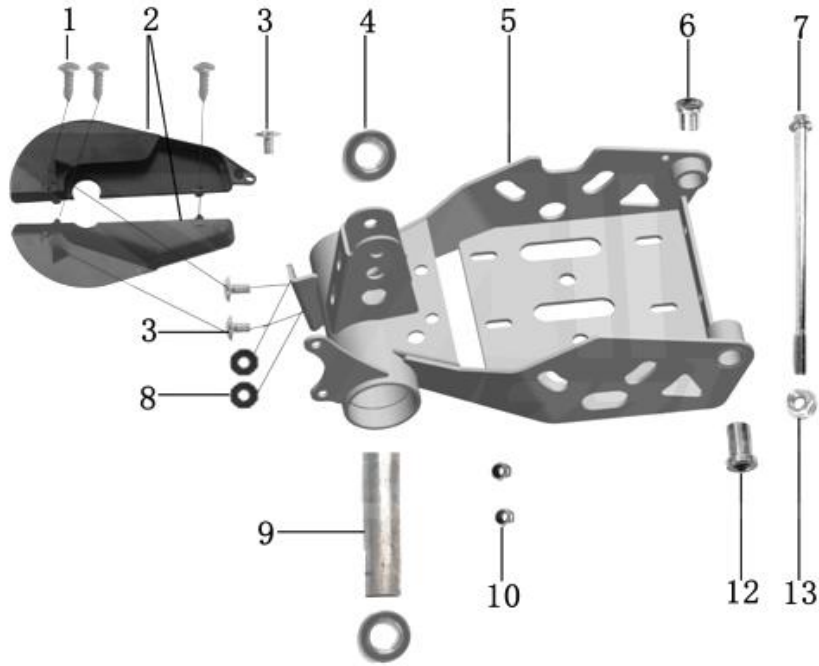

Position	Part number	Název	Name
1	548002120	Motor	Engine

Position	Part number	Název	Name
1	548020105	Spínač pedálu	Pedal switch
2	548020024	Spínač svétel	Light switch
4	548000066	Akumulátor 12V (1kus)	Battery 12V (1pcs)
6	548003004	Kabeláž	Main cable
8	548020112	Spínač	Switch
9	548020113	3-Polohový spínač	3-Speed switch

Position	Part number	Název	Name
1	548020128	Konektor nabíječky	Charger connector
2	548020129	Nabíječka	Charger
3	548002119	Elektronika	Controller

Position	Part number	Název	Name
1	110109	Matice	Nut
2	548003005	Osa předního kola levá	Left steering knuckle
3	100207067	Šroub	Bolt
4	548003006	Přední vidlice	Front swingarm
5	548003007	Krytka	Cap
6	548003008	Osa předního kola pravá	Steering knuckle right
7	140200	Ložisko	Bearing
8	548003009	Pouzdro	Bushing
9	110107	Matice	Nut
10	548003010	Pouzdro	Bushing
11	100207087	Šroub	Bolt
12	548003011	Pouzdro	Bushing

Position	Part number	Název	Name
1	548003012	Přední tlumič	Front shock absorber
2	110105	Matice	Nut
3	100105032	Šroub	Bolt
4	548003013	Zadní tlumič	Rear shock absorber

Position	Part number	Název	Name
1	100501013	Šroub	Bolt
2	548003014	Kryt řetězu	Chain cover
3	100501007	Šroub	Bolt
4	140204	Ložisko	Bearing
5	548003015	Zadní vidlice	Rear swingarm
6	548003016	Pouzdro	Bushing
7	100207187	Šroub	Bolt
8	548020002	Gumová podložka	Rubber pad
9	548003017	Pouzdro	Bushing
10	110103	Matice	Nut
12	548003018	Pouzdro	Bushing
13	110107	Matice	Nut