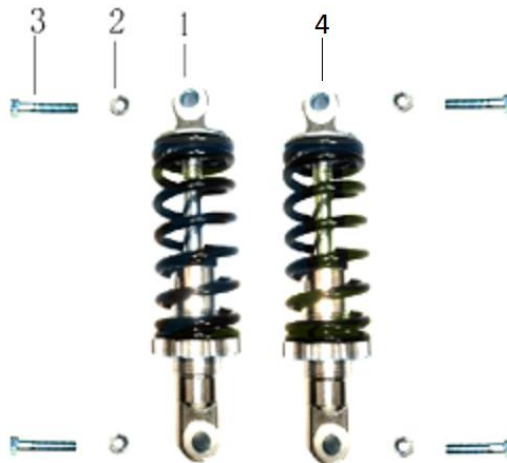

Position	Part number	Název	Name
1	548003003	Přední nárazník	Front frame
2	100205011	Šroub	Bolt

Position	Part number	Název	Name
1	548013031	Kapotáž přední BLUE	Front body BLUE
3	548020005	Šroub	Bolt
4	548003032	Samolepky na kapotáž - set	Main cover stickers - set
8	548001120	Skříň baterie	Battery box
10	548020002	Podložka	Rubber Pad
11	548003034	Samolepka	Sticker
12	548003035	Samolepka	Sticker
13	548003037	Pojistka	Fuse
14	548003036	Kryt světél	Light cover
15	548013049	Kapotáž zadní BLUE	Rear body BLUE
16	100501013	Šroub	Bolt
18	548003038	Okrasný kryt na přední kapotu	Cover of front body
19	548003039	Sedadlo	Seat
20	548003029	Levý nášlap	Left footrest
21	548003030	Pravý nášlap	Right footrest
22	548020005	Šroub	Bolt

Position	Part number	Název	Name
1	548002120	Motor	Engine

Position	Part number	Název	Name
1	548020105	Spínač pedálu	Pedal switch
2	548020024	Spínač svétel	Light switch
4	548000066	Akumulátor 12V (1kus)	Battery 12V (1pcs)
6	548003004	Kabeláž	Main cable
8	548020112	Spínač	Switch
9	548020113	3-Polohový spínač	3-Speed switch

Position	Part number	Název	Name
1	548020128	Konektor nabíječky	Charger connector
2	548020129	Nabíječka	Charger
3	548002119	Elektronika	Controller

Position	Part number	Název	Name
1	110109	Matice	Nut
2	548003005	Osa předního kola levá	Left steering knuckle
3	100207067	Šroub	Bolt
4	548003006	Přední vidlice	Front swingarm
5	548003007	Krytka	Cap
6	548003008	Osa předního kola pravá	Steering knuckle right
7	140200	Ložisko	Bearing
8	548003009	Pouzdro	Bushing
9	110107	Matice	Nut
10	548003010	Pouzdro	Bushing
11	100207087	Šroub	Bolt
12	548003011	Pouzdro	Bushing