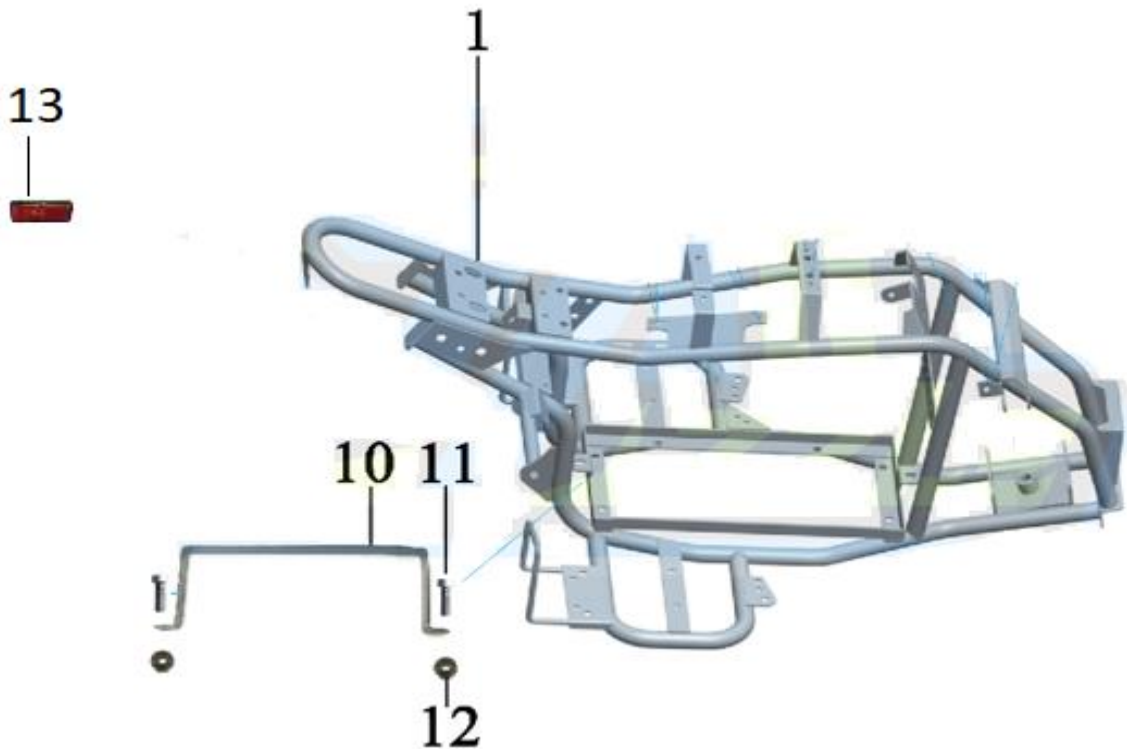

Position	Part number	Jméno	Name
1	593990251	Bezpečnostní nálepky	Safety stickers
2	HECHT0054700	Vlajka	Flag

Position	Part number	Název	Name
1	548003001	Rám	Main frame
10	548003002	Lišta	Bar
11	100303027	Šroub	Bolt
12	110103	Matice	Nut
13	548003040	Zadní odrazka	Reflective film

Position	Part number	Název	Name
1	548003003	Přední nárazník	Front frame
2	100205011	Šroub	Bolt

Position	Part number	Název	Name
1	548013031	Kapotáž přední BLUE	Front body BLUE
3	548020005	Šroub	Bolt
4	548003032	Samolepky na kapotáž - set	Main cover stickers - set
8	548001120	Skříň baterie	Battery box
10	548020002	Podložka	Rubber Pad
11	548003034	Samolepka	Sticker
12	548003035	Samolepka	Sticker
13	548003037	Pojistka	Fuse
14	548003036	Kryt světél	Light cover
15	548013049	Kapotáž zadní BLUE	Rear body BLUE
16	100501013	Šroub	Bolt
18	548003038	Okrasný kryt na přední kapotu	Cover of front body
19	548003039	Sedadlo	Seat
20	548003029	Levý nášlap	Left footrest
21	548003030	Pravý nášlap	Right footrest
22	548020005	Šroub	Bolt

Position	Part number	Název	Name
1	548003012	Přední tlumič	Front shock absorber
2	110105	Matice	Nut
3	100105032	Šroub	Bolt
4	548003013	Zadní tlumič	Rear shock absorber

Position	Part number	Název	Name
1	100501013	Šroub	Bolt
2	548003014	Kryt řetězu	Chain cover
3	100501007	Šroub	Bolt
4	140204	Ložisko	Bearing
5	548003015	Zadní vidlice	Rear swingarm
6	548003016	Pouzdro	Bushing
7	100207187	Šroub	Bolt
8	548020002	Gumová podložka	Rubber pad
9	548003017	Pouzdro	Bushing
10	110103	Matice	Nut
12	548003018	Pouzdro	Bushing
13	110107	Matice	Nut