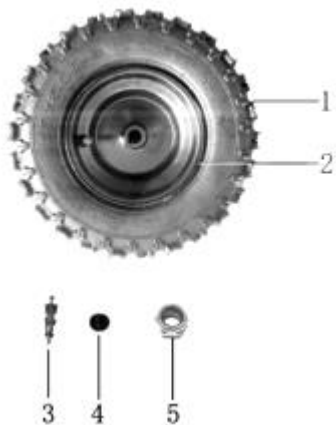

Position	Part number	Název	Name
1	548001134	Řetěz	Chain
2	548003019	Zadní osa kol	Rear wheel axle
4	548003020	Náboj	Seat
5	548003021	Zadní řetězka	Rear sprocket
6	548003022	Pouzdro	Bushing
7	548003023	Pero	Key
8	548003024	Náboj	Seat

Position	Part number	Název	Name
1	548003025	Tyč řídicí	Steering column
2	548003026	Objímka	Sleeve
3	548003027	Pouzdro	Bushing
4	110107	Matice	Nut
5	100207052	Šroub	Bolt
6	548020034	Tyč řízení	Steering rod
7	110107	Matice	Nut

Position	Part number	Název	Name
1	548020045	Pneumatika přední	Front tyre
1-1	548020070	Duše kola	Rear wheel tube
2	548001049	Disk předního kola	Front wheel disc
3	100303009	Šroub	Bolt
4	548003044	Ventilek	Valve core
5	548003045	Víčko ventilku	Valve cap
7	140201	Ložisko	Bearing
8	548003046	Pouzdro	Bushing

Position	Part number	Název	Name
1	548020069	Pneumatika zadní	Rear tyre
1-1	548020070	Duše kola	Rear wheel tube
2	548001071	Disk zadního kola	Rear wheel disc
3	548003044	Ventilek	Valve core
4	548003045	Víčko ventilku	Valve cap
5	110113	Matice	Nut