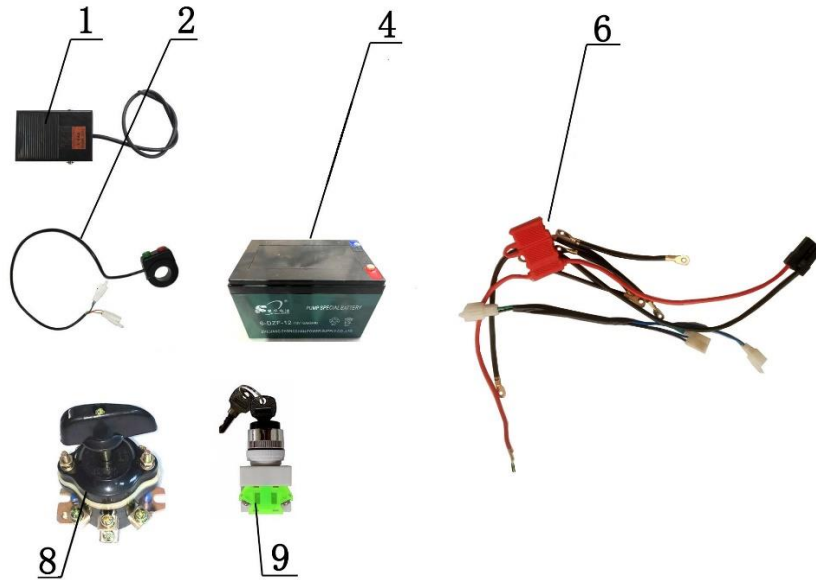

Position	Part number	Jméno	Name
1	593990251	Bezpečnostní nálepky	Safety stickers
2	HECHT0054700	Vlajka	Flag

Position	Part number	Název	Name
1	548003001	Rám	Main frame
10	548003002	Lišta	Bar
11	100303027	Šroub	Bolt
12	110103	Matice	Nut
13	548003040	Zadní odrazka	Reflective film

Position	Part number	Název	Name
1	548003003	Přední nárazník	Front frame
2	100205011	Šroub	Bolt

Position	Part number	Název	Name
1	548013031	Kapotáž přední BLUE	Front body BLUE
3	548020005	Šroub	Bolt
4	548003032	Samolepky na kapotáž - set	Main cover stickers - set
8	548001120	Skříň baterie	Battery box
10	548020002	Podložka	Rubber Pad
11	548003034	Samolepka	Sticker
12	548003035	Samolepka	Sticker
13	548003037	Pojistka	Fuse
14	548003036	Kryt světél	Light cover
15	548013049	Kapotáž zadní BLUE	Rear body BLUE
16	100501013	Šroub	Bolt
18	548003038	Okrasný kryt na přední kapotu	Cover of front body
19	548003039	Sedadlo	Seat
20	548003029	Levý nášlap	Left footrest
21	548003030	Pravý nášlap	Right footrest
22	548020005	Šroub	Bolt

Position	Part number	Název	Name
1	548002120	Motor	Engine

Position	Part number	Název	Name
1	548020105	Spínač pedálu	Pedal switch
2	548020024	Spínač svétel	Light switch
4	548000066	Akumulátor 12V (1kus)	Battery 12V (1pcs)
6	548003004	Kabeláž	Main cable
8	548020112	Spínač	Switch
9	548020113	3-Polohový spínač	3-Speed switch

Position	Part number	Název	Name
1	548020128	Konektor nabíječky	Charger connector
2	548020129	Nabíječka	Charger
3	548002119	Elektronika	Controller

Position	Part number	Název	Name
1	110109	Matice	Nut
2	548003005	Osa předního kola levá	Left steering knuckle
3	100207067	Šroub	Bolt
4	548003006	Přední vidlice	Front swingarm
5	548003007	Krytka	Cap
6	548003008	Osa předního kola pravá	Steering knuckle right
7	140200	Ložisko	Bearing
8	548003009	Pouzdro	Bushing
9	110107	Matice	Nut
10	548003010	Pouzdro	Bushing
11	100207087	Šroub	Bolt
12	548003011	Pouzdro	Bushing