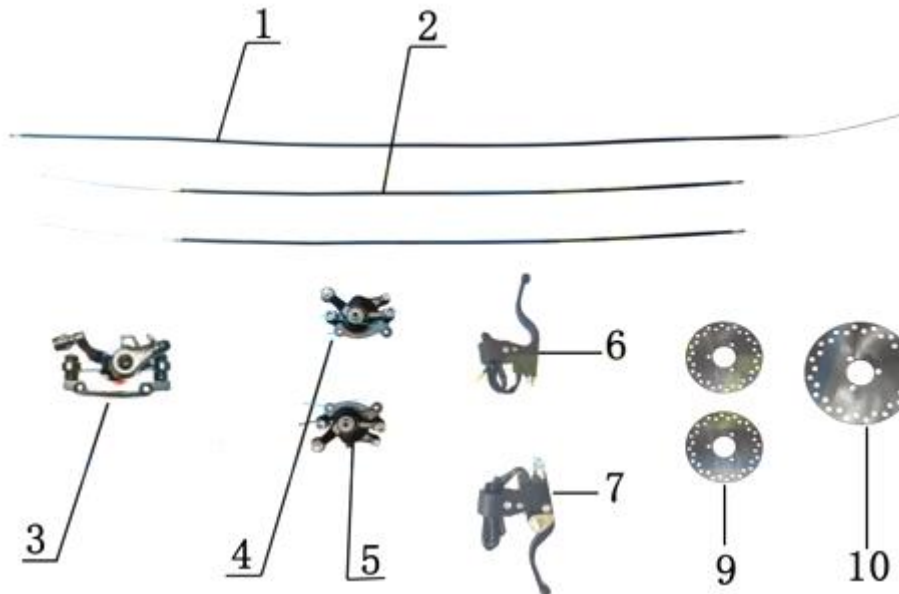

Position	Part number	Název	Name
1	548020121	Bowden zadní brzdy	Rear brake cable
2	548020122	Bowden přední brzdy	Bowden přední brzdy
3	548003028	Zadní brzda	Rear brake
4	548020125	Přední pravá brzda	Front right brake
5	548020124	Přední levá brzda	Front left brake
6	548020126	Levá páčka brzdy	Left brake lever
7	548020127	Pravá páčka brzdy	Brake lever right
9	548020051	Přední brzdový kotouč	Front brake disc
10	548020082	Zadní brzdový kotouč	Rear brake disc
11	548003047	Brzdové destičky zadní - pár	Rear brake pads set
12	548003048	Brzdové destičky přední - pár	Front brake pads set