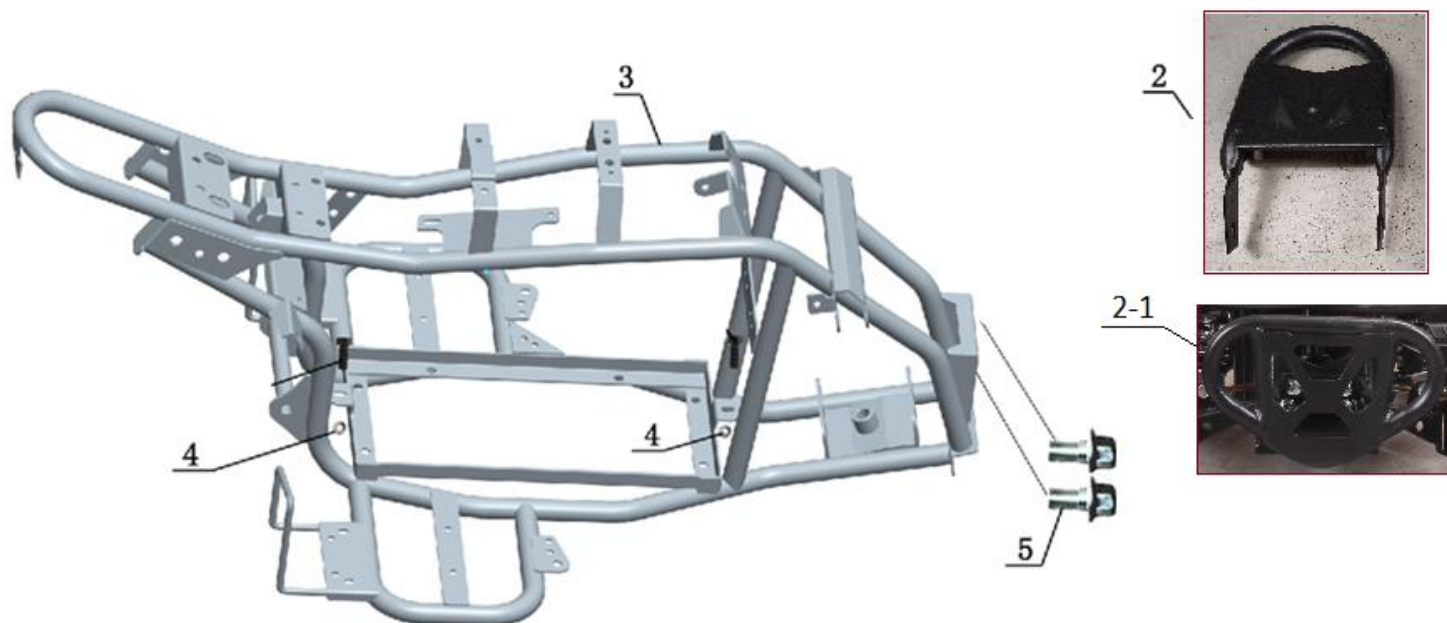

Position	Part number	Název	Name
1	548032130	Samolepky na kapotáž – set	Main cover stickers - set
2	HECHT0054700	Vlajka	Flag

Position	Part number	Název	Name
1	548020001	Šroub	Bolt
2	548020002	Podložka (pryž)	Rubber washer
3	548032003	Kryt řetězu	Chain cover
4	100538013	Šroub	Bolt
5	548020005	Šroub	Bolt
6	548032006	Levý nášlap	Left footrest
7	548032007	Kapotáž	Main cover
8	548001008	Kryt světel	Light plastic cover
9	100527007	Šroub	Bolt
10	548001010	Levé světlo	Left headlight
11	548001011	Pravé světlo	Right headlight
12	548032012	Sedadlo	Seat
13	548032013	Pravý nášlap	Right footrest

Position	Part number	Název	Name
2	548032015	Přední rám	Front frame
2-1	548011015	Přední rám	Front frame
3	548032016	Rám	Frame
4	110103	Matice	Nut
5	100205011	Šroub	Bolt

Position	Part number	Název	Name
1	548020022	Levý grip řídítek	Left handle grip
2	548020126	Levá páčka brzdy	Left brake lever
3	548020024	Spínač světel	Light switch
4	548032022	Řídítka	Handlebar
5	100305047	Šroub	Bolt
6	548020127	Pravá páčka brzdy	Right brake lever
7	548001029	Ovládání rychlosti	Speed control handle
8	110107	Matice	Nut
9	548020041	Pouzdro	Bushing
10	548002028	Držák řídítek	Handlebar bracket
11	548002029	Objímka	Sleeve
12	548032030	Tyč řídítek	Steering column
13	548032031	Tyč řízení	Steering rod
14	548020035	Podložka	Washer
15	110107	Matice	Nut
16	100207052	Šroub	Bolt