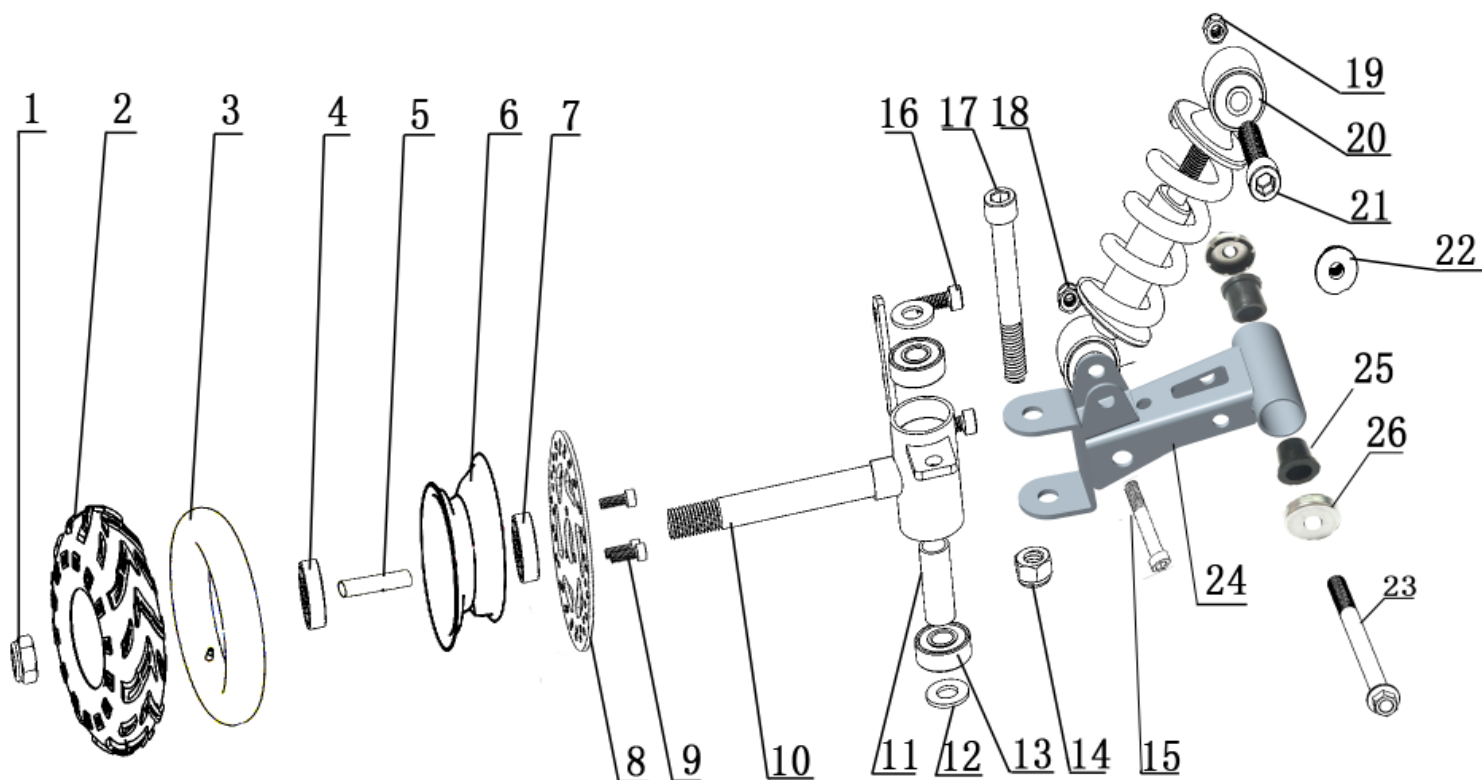

Position	Part number	Název	Name
1	548032130	Samolepky na kapotáž – set	Main cover stickers - set
2	HECHT0054700	Vlajka	Flag

Position	Part number	Název	Name
1	548020001	Šroub	Bolt
2	548020002	Podložka (pryž)	Rubber washer
3	548032003	Kryt řetězu	Chain cover
4	100538013	Šroub	Bolt
5	548020005	Šroub	Bolt
6	548032006	Levý nášlap	Left footrest
7	548032007	Kapotáž	Main cover
8	548001008	Kryt světel	Light plastic cover
9	100527007	Šroub	Bolt
10	548001010	Levé světlo	Left headlight
11	548001011	Pravé světlo	Right headlight
12	548032012	Sedadlo	Seat
13	548032013	Pravý nášlap	Right footrest

Position	Part number	Název	Name
2	548032015	Přední rám	Front frame
2-1	548011015	Přední rám	Front frame
3	548032016	Rám	Frame
4	110103	Matice	Nut
5	100205011	Šroub	Bolt

Position	Part number	Název	Name
1	548020022	Levý grip řídítek	Left handle grip
2	548020126	Levá páčka brzdy	Left brake lever
3	548020024	Spínač světel	Light switch
4	548032022	Řídítka	Handlebar
5	100305047	Šroub	Bolt
6	548020127	Pravá páčka brzdy	Right brake lever
7	548001029	Ovládání rychlosti	Speed control handle
8	110107	Matice	Nut
9	548020041	Pouzdro	Bushing
10	548002028	Držák řídítek	Handlebar bracket
11	548002029	Objímka	Sleeve
12	548032030	Tyč řídítek	Steering column
13	548032031	Tyč řízení	Steering rod
14	548020035	Podložka	Washer
15	110107	Matice	Nut
16	100207052	Šroub	Bolt