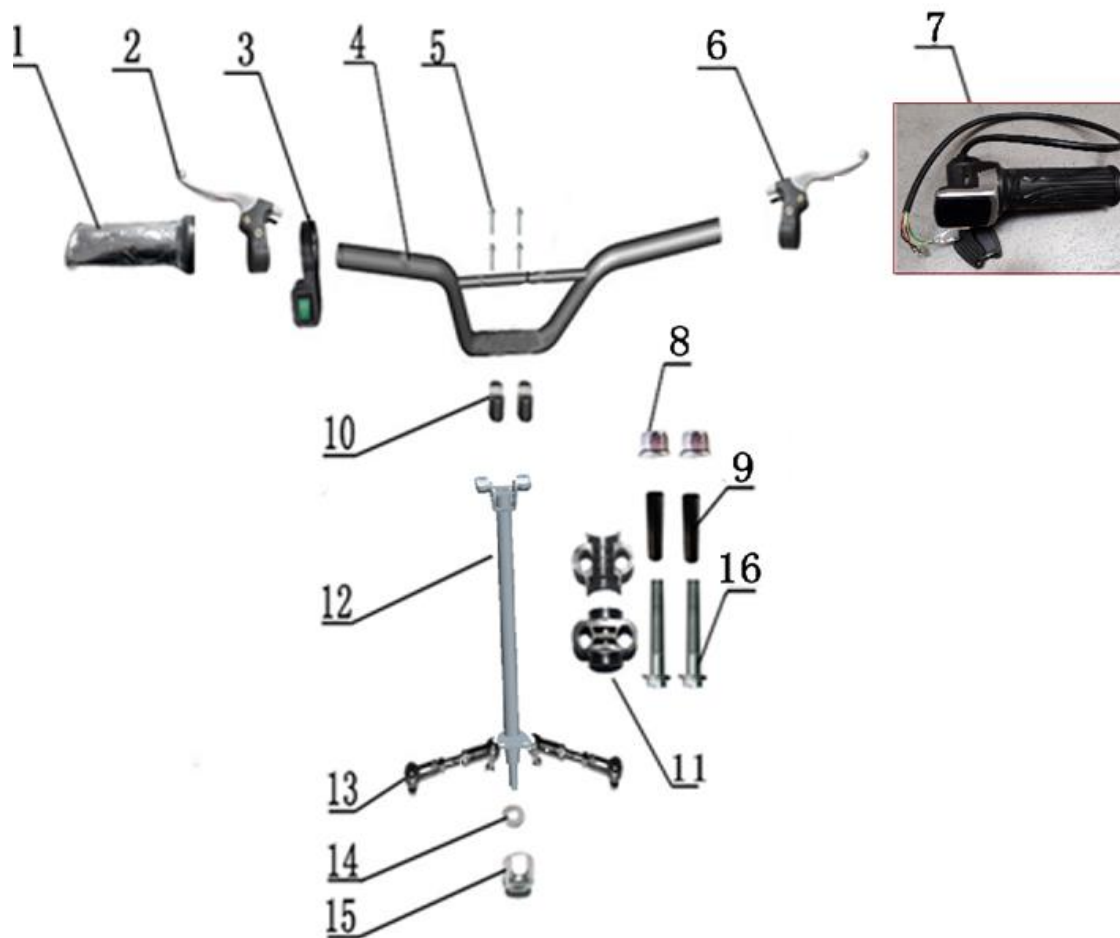

Position	Part number	Název	Name
1	548032130	Samolepky na kapotáž – set	Main cover stickers - set
2	HECHT0054700	Vlajka	Flag

Position	Part number	Název	Name
1	548020001	Šroub	Bolt
2	548020002	Podložka (pryž)	Rubber washer
3	548032003	Kryt řetězu	Chain cover
4	100538013	Šroub	Bolt
5	548020005	Šroub	Bolt
6	548032006	Levý nášlap	Left footrest
7	548032007	Kapotáž	Main cover
8	548001008	Kryt světel	Light plastic cover
9	100527007	Šroub	Bolt
10	548001010	Levé světlo	Left headlight
11	548001011	Pravé světlo	Right headlight
12	548032012	Sedadlo	Seat
13	548032013	Pravý nášlap	Right footrest

Position	Part number	Název	Name
2	548032015	Přední rám	Front frame
2-1	548011015	Přední rám	Front frame
3	548032016	Rám	Frame
4	110103	Matice	Nut
5	100205011	Šroub	Bolt

Position	Part number	Název	Name
1	548020022	Levý grip řídítek	Left handle grip
2	548020126	Levá páčka brzdy	Left brake lever
3	548020024	Spínač světel	Light switch
4	548032022	Řídítka	Handlebar
5	100305047	Šroub	Bolt
6	548020127	Pravá páčka brzdy	Right brake lever
7	548001029	Ovládání rychlosti	Speed control handle
8	110107	Matice	Nut
9	548020041	Pouzdro	Bushing
10	548002028	Držák řídítek	Handlebar bracket
11	548002029	Objímka	Sleeve
12	548032030	Tyč řídítek	Steering column
13	548032031	Tyč řízení	Steering rod
14	548020035	Podložka	Washer
15	110107	Matice	Nut
16	100207052	Šroub	Bolt