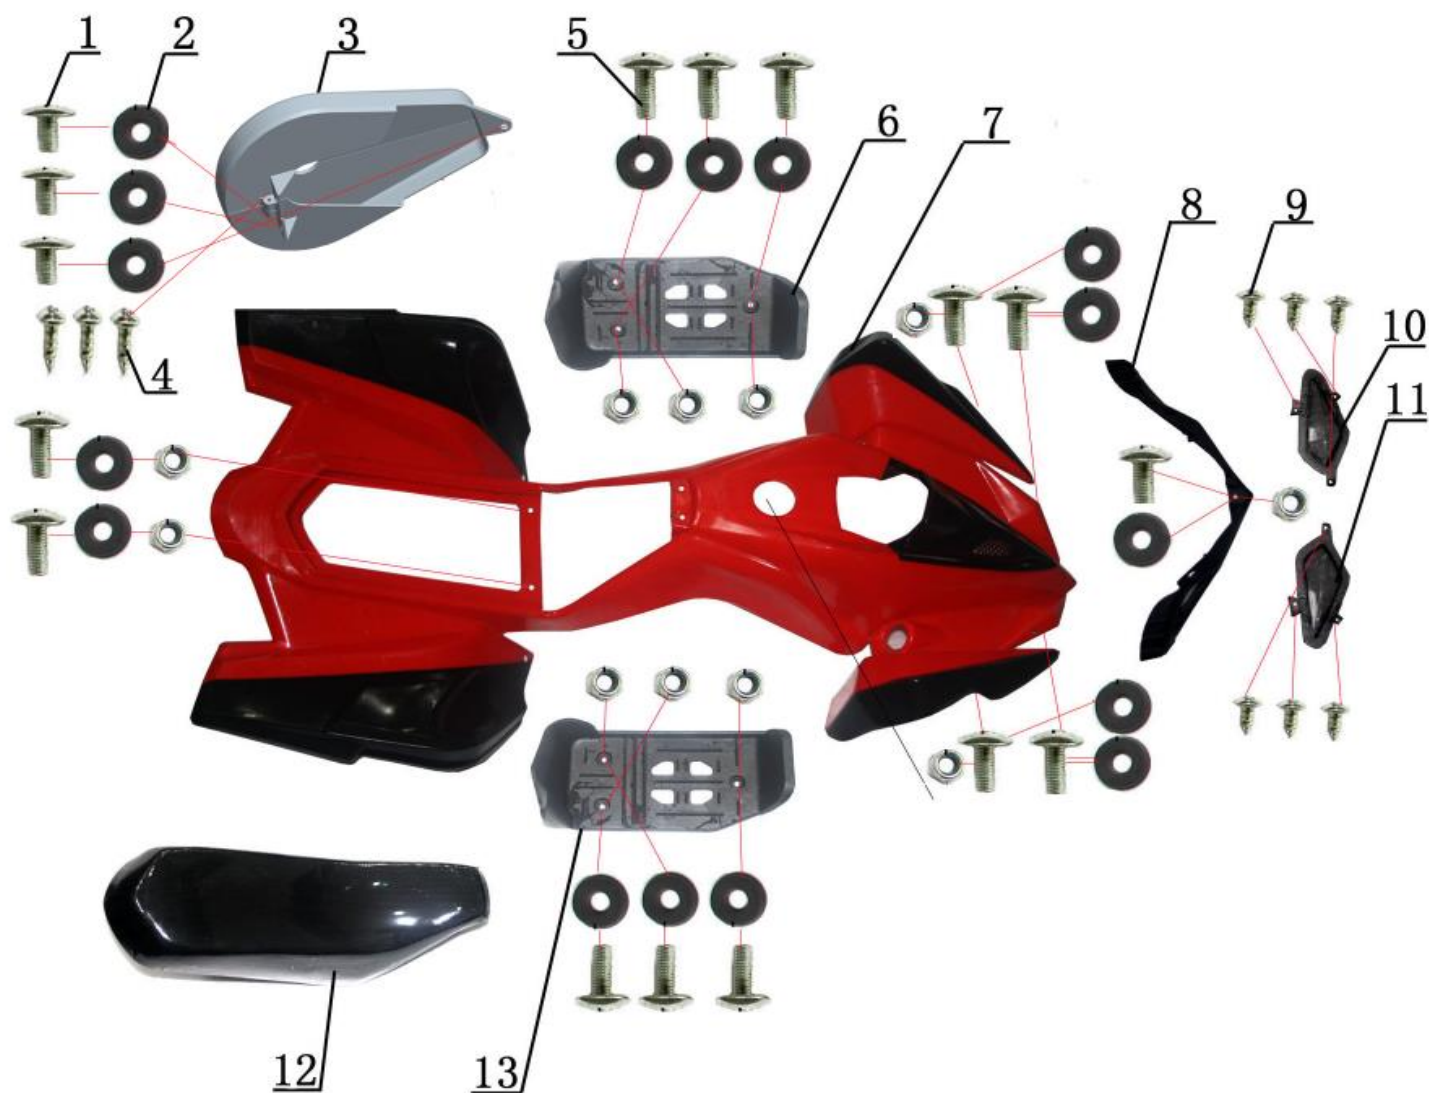

Position	Part number	Název	Name
1	548032130	Samolepky na kapotáž – set	Main cover stickers - set
2	HECHT0054700	Vlajka	Flag

Position	Part number	Název	Name
1	548020001	Šroub	Bolt
2	548020002	Podložka (pryž)	Rubber washer
3	548032003	Kryt řetězu	Chain cover
4	100538013	Šroub	Bolt
5	548020005	Šroub	Bolt
6	548032006	Levý nášlap	Left footrest
7	548032007	Kapotáž	Main cover
8	548001008	Kryt světel	Light plastic cover
9	100527007	Šroub	Bolt
10	548001010	Levé světlo	Left headlight
11	548001011	Pravé světlo	Right headlight
12	548032012	Sedadlo	Seat
13	548032013	Pravý nášlap	Right footrest

Position	Part number	Název	Name
2	548032015	Přední rám	Front frame
2-1	548011015	Přední rám	Front frame
3	548032016	Rám	Frame
4	110103	Matice	Nut
5	100205011	Šroub	Bolt

Position	Part number	Název	Name
1	548020022	Levý grip řídítek	Left handle grip
2	548020126	Levá páčka brzdy	Left brake lever
3	548020024	Spínač světel	Light switch
4	548032022	Řídítka	Handlebar
5	100305047	Šroub	Bolt
6	548020127	Pravá páčka brzdy	Right brake lever
7	548001029	Ovládání rychlosti	Speed control handle
8	110107	Matice	Nut
9	548020041	Pouzdro	Bushing
10	548002028	Držák řídítek	Handlebar bracket
11	548002029	Objímka	Sleeve
12	548032030	Tyč řídítek	Steering column
13	548032031	Tyč řízení	Steering rod
14	548020035	Podložka	Washer
15	110107	Matice	Nut
16	100207052	Šroub	Bolt