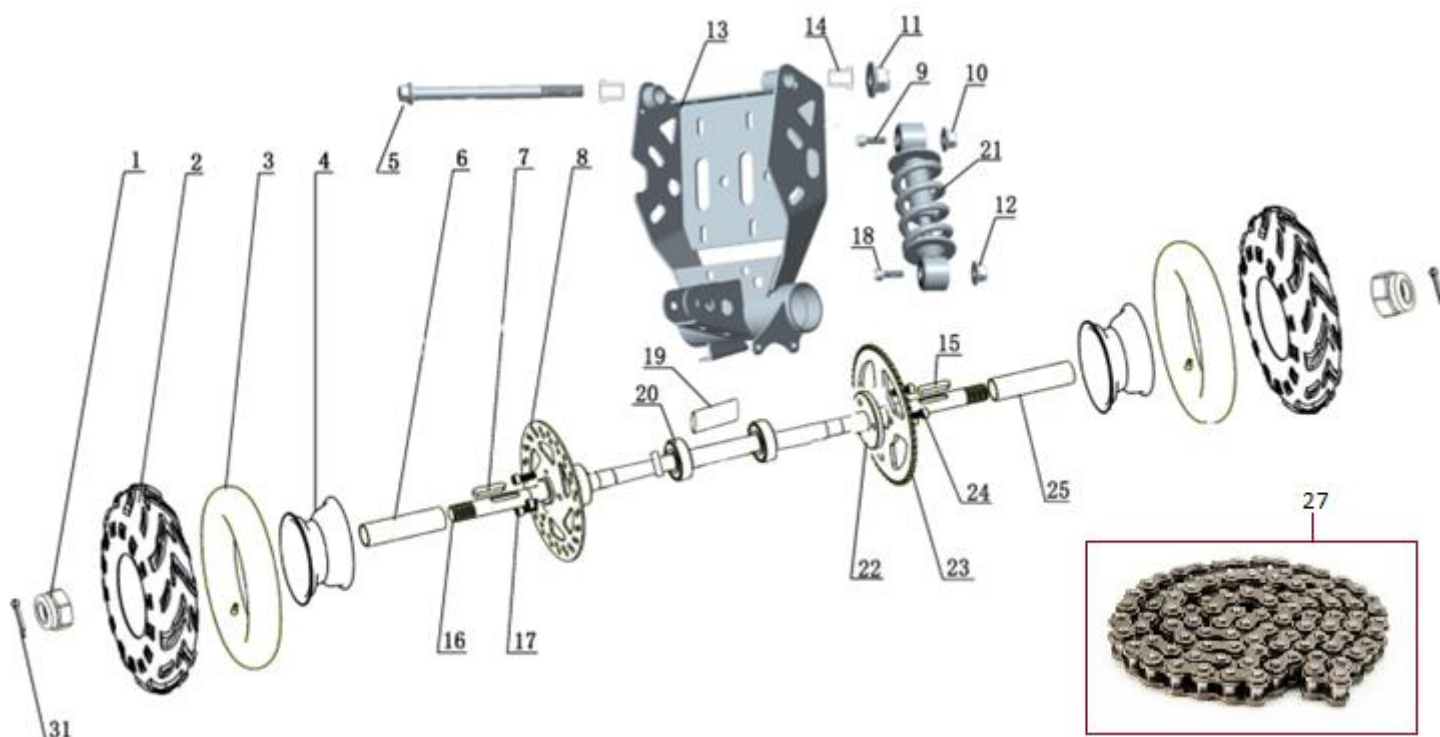

Position	Part number	Název	Name
1	548020068	Matice	Nut
2	548020069	Zadní pneumatika	Rear tyre
3	548020070	Duše zadního kola	Rear wheel tube
4	548001071	Disk zadního kola	Rear wheel rim
5	548002067	Šroub	Bolt
6	548002068	Pouzdro	Bushing
7	548020083	Pero	Key
8	548002070	Brzdový kotouč	Brake disc
9	548020076	Šroub	Bolt
10	110105	Matice	Nut
11	03030020005	Matice	Nut
12	110105	Matice	Nut
13	548032075	Zadní vidlice	Rear swingarm
14	548002076	Pouzdro	Bushing
15	548020083	Pero	Key
16	548032078	Zadní osa kol	Rear wheel axle
17	100303009	Šroub	Bolt
18	100305032	Šroub	Bolt
19	548002081	Pouzdro	Bushing
20	140304	Ložisko	Bearing
21	548032083	Zadní tlumič	Rear shock absorber
22	548002084	Náboj	Seat
23	568001133	Zadní řetězka	Rear sprocket
24	100303009	Šroub	Bolt
25	548002068	Pouzdro	Bushing
27	548032125	Řetěz	Chain