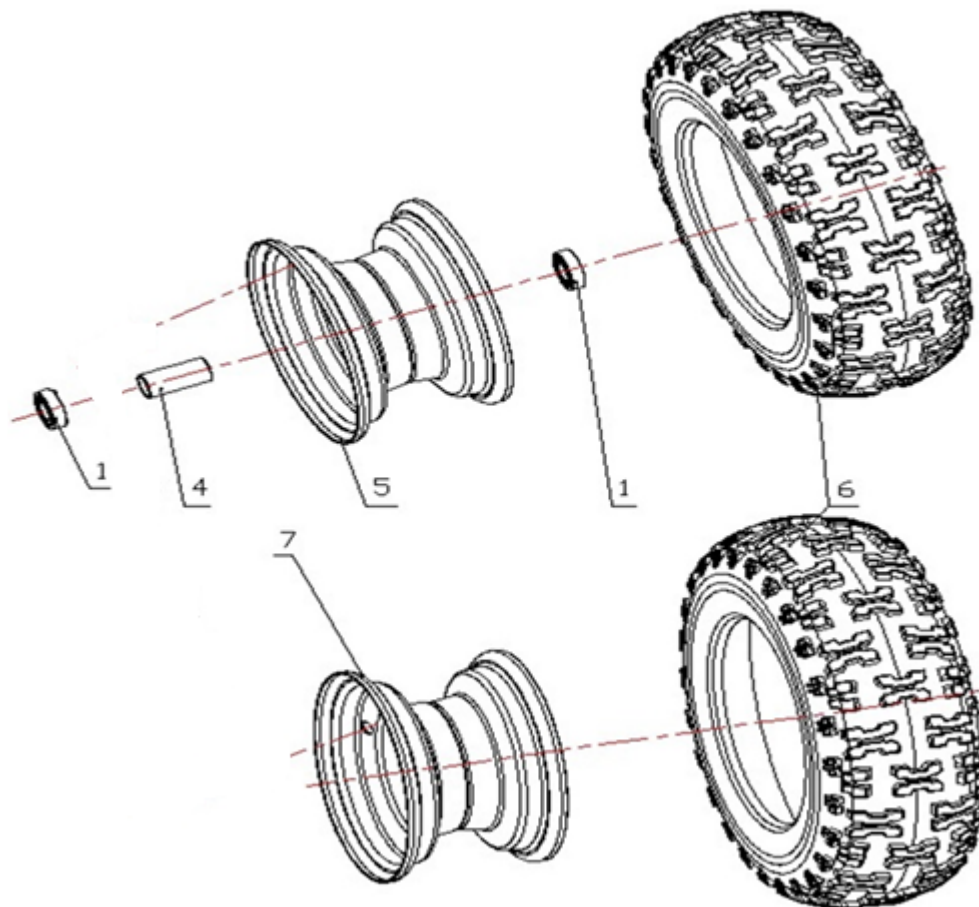

Position	Part number	Název	Name
4	548120009	Osa předního kola pravá	Right steering knuckle
6	548120011	Pouzdro	Bushing
7	548120072	Vymezovací vložka	Spacer
8	548120073	Vymezovací vložka	Spacer
9	548120010	Krytka	Dustproof cap
11	548120005	Pouzdro spodní	Upper bushing
14	548120006	Unašeč	Retainer
15	548120004	Pouzdro horní	Lower bushing
17	548120001	Volant	Steering wheel
20	548120080	Krytka	Cover
21	548120002	Příruba volantu	Steering wheel retainer
22	110105	Matice	Nut
23	548120003	Tyč řídk	Steering column
26	548120008	Osa předního kola levá	Left steering knuckle
29	548120007	Tyč řízení	Steering rod

Position	Part number	Název	Name
1	140202	Ložisko	Bearing
4	548121105	Pouzdro	Bushing
5	548120015	Ráfek předního kola	Front wheel rim
6	548120012	Pneumatika	Tire
7	548120016	Ráfek zadního kola	Rear wheel rim
8	548020070	Duše kola	Wheel tube

Position	Part number	Název	Name
1	548120037	Sedadlo	Seat
3	548120089	Podložka	Washer
7	548120038	Rám sedadla	Seat frame
10	548120095	Levý držák	Left bracket
12	548120039	Vedení rámu	Slide rail
14	548120040	Aretace sedadla	Limited plate

Position	Part number	Název	Name
1	548120049	Podlaha	Floor board
3	548120050	Pravý nášlap	Right board
4	548121052	Rám	Frame
6	548120048	Spojovací pouzdro	Connecting bushing
7	548120046	Obloukový rám červený	Bar II
8	548120047	Vzpěra	Bar II
10	548120053	Kryt řetězu levý	Chain guard left
	5481200531	Kryt řetězu pravý	Chain guard right
11	548120051	Levý nášlap	Left board