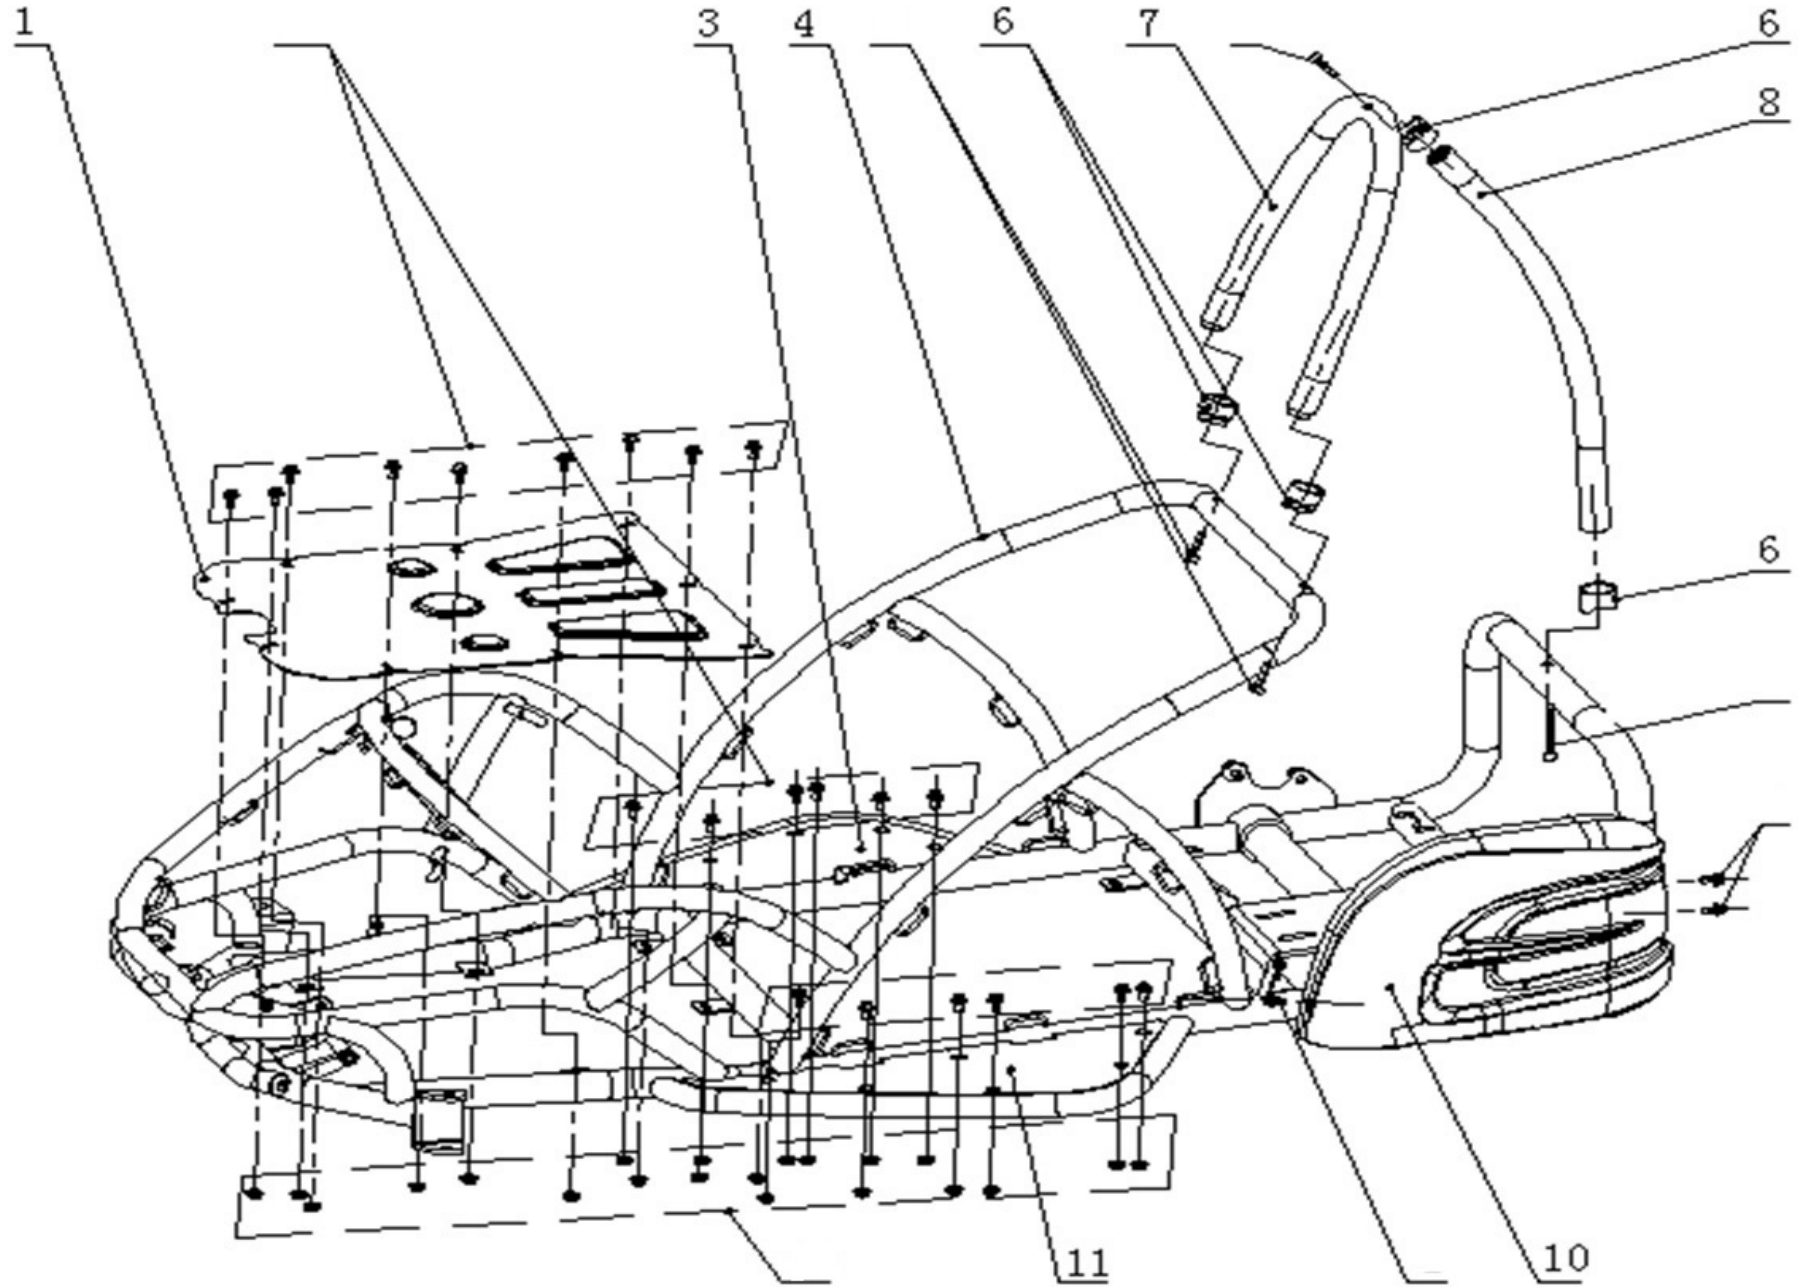

# HECHT<sup>®</sup> 54814

made for garden

Position	Part number	Název	Name
4	548120009	Osa předního kola pravá	Right steering knuckle
6	548120011	Pouzdro	Bushing
7	548120072	Vložka	Spacer
8	548120073	Podložka	Washer
9	548120010	Krytka	Dustproof cap
11	548120005	Pouzdro spodní	Upper bushing
14	548120006	Unašeč	Retainer
15	548120004	Pouzdro horní	Lower bushing
17	548120001	Volant	Steering wheel
21	548120002	Příruba volantu	Steering wheel retainer
23	548120003	Tyč říditel	Steering column
26	548120008	Osa předního kola levá	Left steering knuckle
29	548120007	Tyč řízení	Steering rod

# HECHT<sup>®</sup> 54814

made for garden

Position	Part number	Název	Name
1	140202	Ložisko	Bearing
4	548120084	Pouzdro	Bushing
5	548120015	Ráfek předního kola	Front wheel rim
6	548120012	Pneumatika 13x5.00-6	Tire 13x5.00-6
7	548120016	Ráfek zadního kola	Rear wheel rim
8	548020070	Duše kola 13x5.00-6	Wheel tube 13x5.00-6

# HECHT<sup>®</sup> 54814

made for garden

Position	Part number	Název	Name
1	548120037	Sedadlo	Seat
7	548120038	Rám sedadla	Seat frame
10	548120095	Levý držák	Left bracket
12	548120039	Vedení rámu	Slide rail
14	548120040	Aretace sedadla	Limited plate

# HECHT<sup>®</sup> 54814

made for garden

Position	Part number	Název	Name
1	548120049	Podlaha	Floor board
3	548120050	Pravý nášlap	Right board
4	548120052	Rám	Frame
6	548120048	Spojovací pouzdro	Connecting bushing
7	548120046	Obloukový rám červený	Bar I
8	548120047	Vzpěra	Bar II
10	548120053	Kryt řetězu levý	Chain guard left
	5481200531	Kryt řetězu pravý	Chain guard right
11	548120051	Levý nášlap	Left board