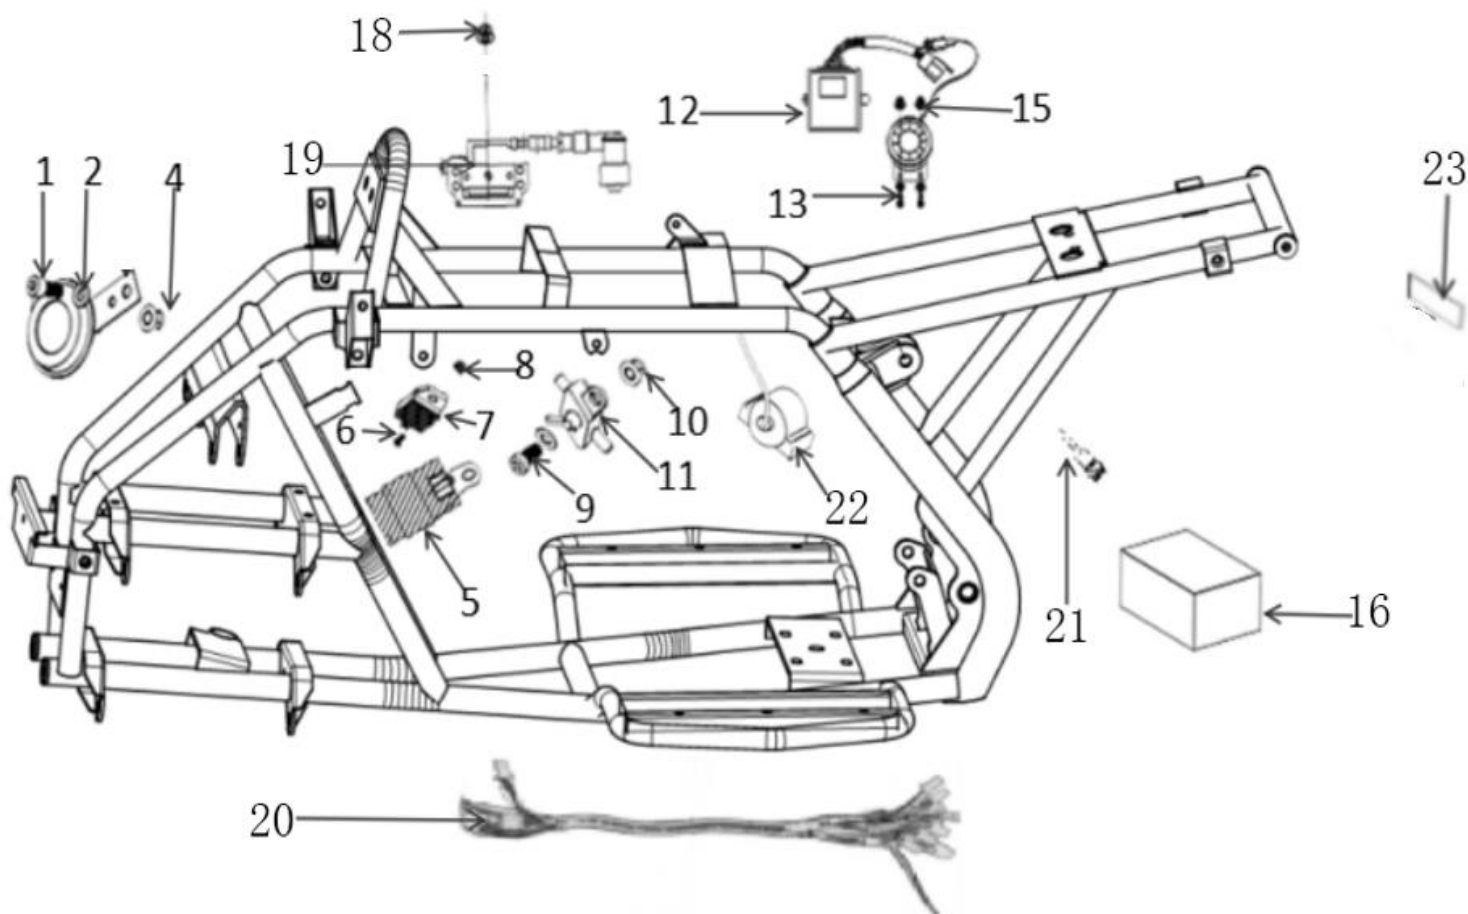

Position	Part number	Název	Name
J-17	120205	Podložka	Washer
J-18	110105	Matice	Nut
J-21	561100211	Pouzdro	Bushing
J-22	100205022	Šroub	Bolt

Position	Part number	Název	Name
K-1	100303013	Šroub	Bolt
K-2	561100222	Klakson	Horn
K-4	110103	Matice	Nut
K-5	561100225	Řídící jednotka zapalování	Capacitor discharge ignition
K-6	100303013	Šroub	Bolt
K-7	561100227	Usměrňovač napětí	Rectifier
K-8	110103	Matice	Nut
K-9	100303013	Šroub	Bolt
K-10	110103	Matice	Nut
K-11	561100231	Palivový kohout	Fuel switch
K-13	110102	Matice	Nut
K-15	100302013	Šroub	Bolt
K-16	561100236	Akumulátor	Battery
K-18	110103	Matice	Nut
K-19	561100239	Cívka zapalování	Ignition coil
K-20	561100240	Kabeláž	Cable
K-21	561100241	Konektor nabíječky	Charger port
K-22	561100242	Relé	Relay
K-23	561100243	Odrazka	Reflector