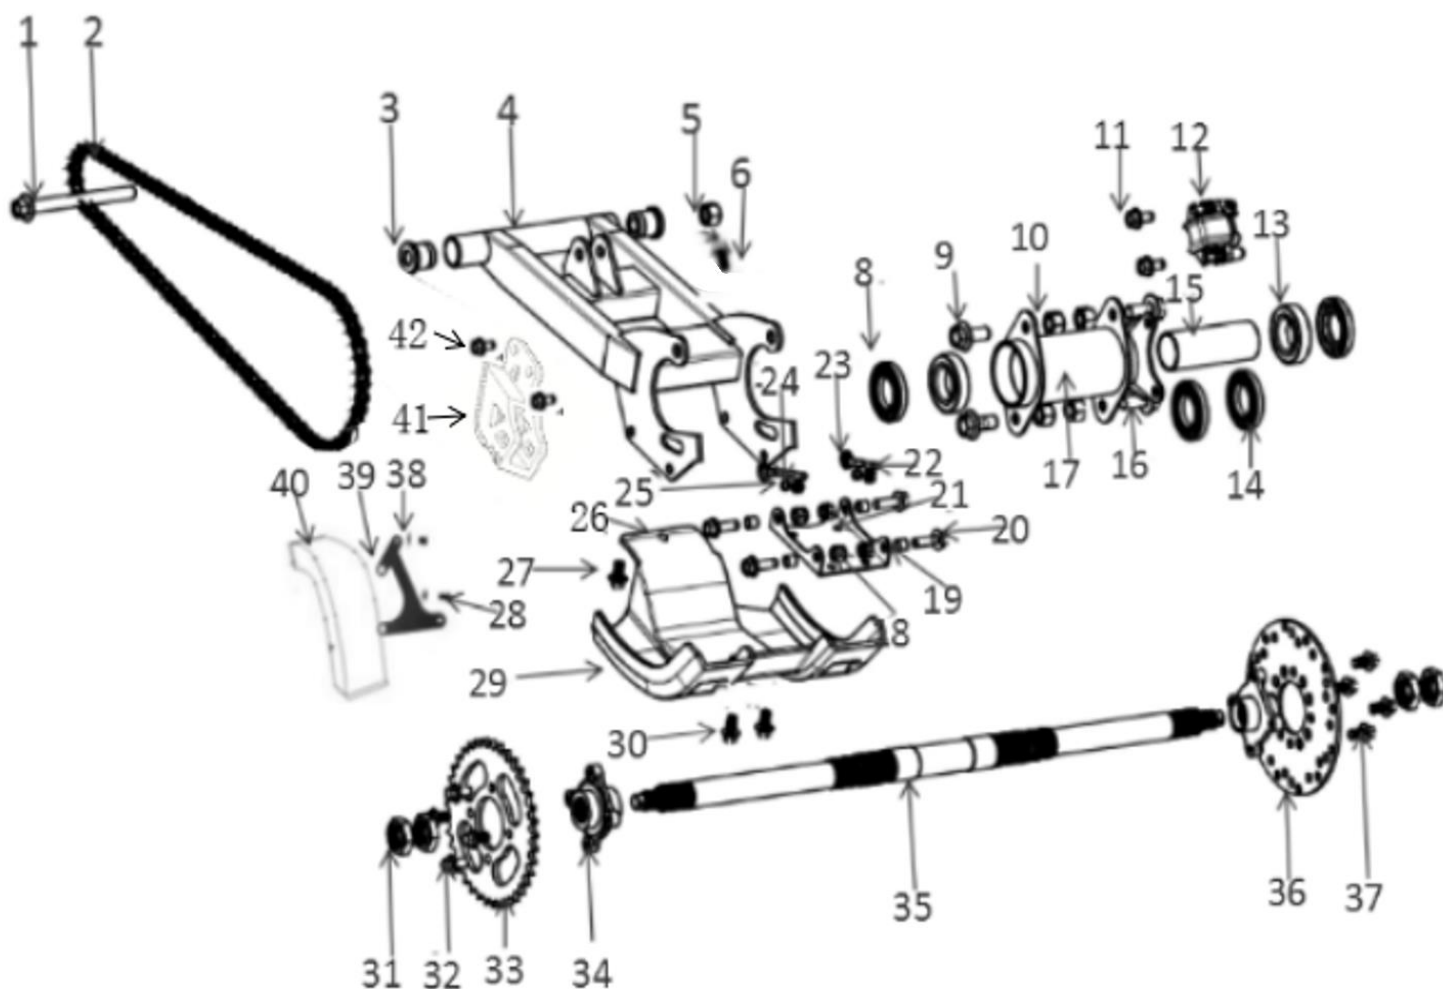

Position	Part number	Název	Name
D-3	561100063	Rám	Frame
Na objednání po složení zálohy. / To order after payment of deposit.			
D-4	561100064	Nosič zadní	Rear carrier
D-5	100205011	Šroub	Bolt
D-6	561100066	Tlumič zadní	Rear shock absorber
D-7	547504029	Matice	Nut
D-8	561100068	Šroub	Bolt
D-9	561100069	Tlumič přední	Front shock absorber