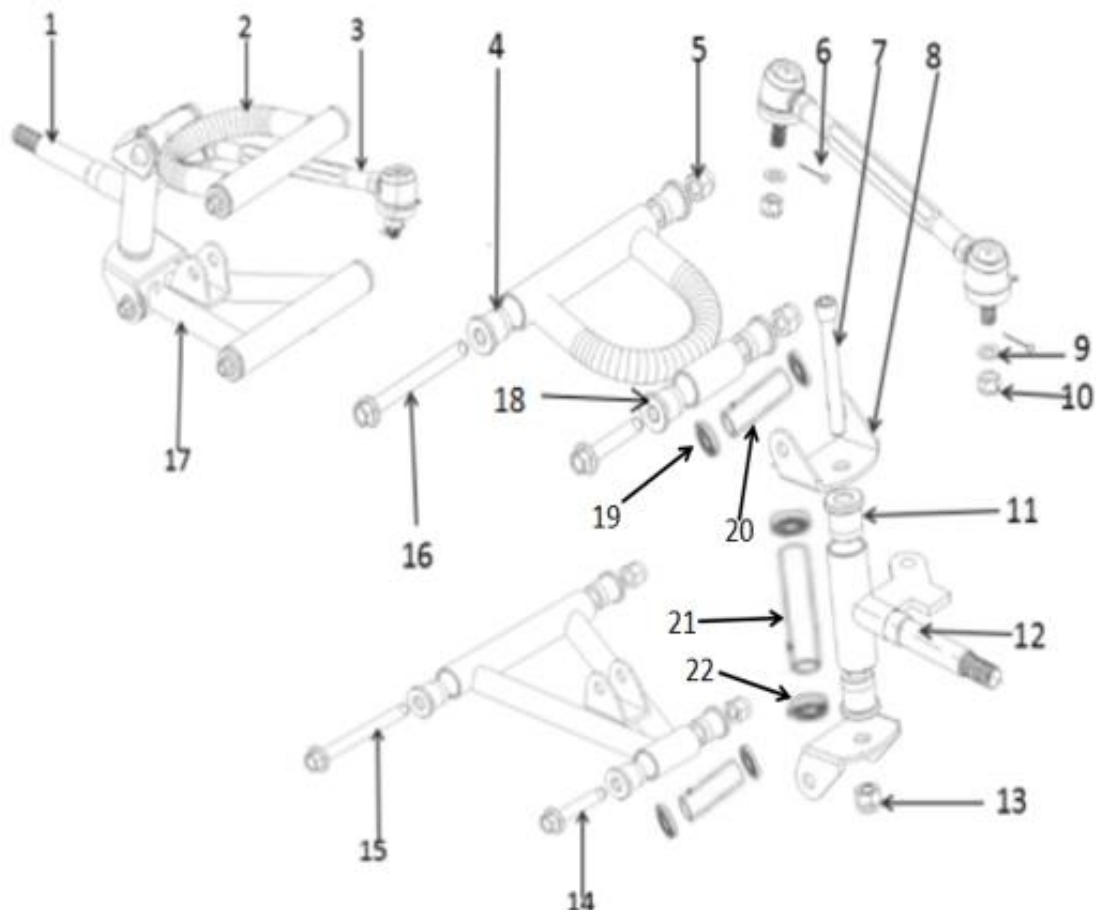

Position	Part number	Název	Name
A-1	561100001	Rukojeť (pár)	Grip (pair)
A-2	561100002	Páčka přední brzdy	Front brake lever
A-3	561100003	Bowden brzdy	Brake cable
A-4	561100004	Bowden plynu	Throttle cable
A-5	561100005	Řídítka	Handlebar
A-6-1	5611000061	Třmen řídítek	Handlebar bracket
A-8	100205047	Šroub	Bolt
A-9	561100009	Vypínač	Kill switch
A-10	561100010	Spínač	Switch
A-11	561100011	Kabel spínače	Switch cabel
A-14	561100014	Brzda zadní kompletní	Rear brake assembly
A-15	561100015	Páčka zadní brzdy	Rear brake lever
A-16	561100016	Brzda přední kompletní	Front brake assembly

Position	Part number	Název	Name
B-1-1	5611000211	Třmen tyče řídítek	Steering column lock
B-5	561100025	Tyč řídítek	Steering column
B-6	120107	Podložka	Washer
B-7	110107	Matice	Nut

Position	Part number	Název	Name
C-1	561100031	Osa kola pravá přední	Wheel Spindle right front
C-2	561100032	Vidlice horní	Upper swingarm
C-3	561100033	Tyč řízení	Steering rod
C-4	561100034	Pouzdro	Bushing
C-5	547504029	Matice	Nut
C-6	607010082	Závlačka	Pin
C-7	561100037	Šroub	Bolt
C-8	561100038	Držák vidlice	Swingarm holder
C-9	120107	Podložka	Washer
C-10	547504029	Korunová matice	Nut
C-11	561100041	Pouzdro	Bushing
C-12	561100042	Osa kola levá přední	Wheel Spindle left front
C-13	540601048	Matice	Nut
C-14	561100044	Šroub	Bolt
C-15	561100045	Šroub	Bolt
C-16	561100046	Šroub	Bolt
C-17	561100047	Vidlice spodní	Lower swingarm
C-18	561100048	Pouzdro	Bushing
C-19	561100049	Krytka	Cap
C-20	561100050	Pouzdro	Bushing
C-21	561100051	Pouzdro	Bushing
C-22	561100052	Krytka	Cap

Position	Part number	Název	Name
G-1	561100128	Pneumatika	Tire
G-2	100205017	Šroub	Bolt
G-3	548990057	Korunová matice	Slotted Nut
G-4	120113	Podložka	Washer
G-5	561100129	Disk	Wheel rim
G-6	7100-102	Závlačka	Pin
G-7	561100132	Krytka	Cover