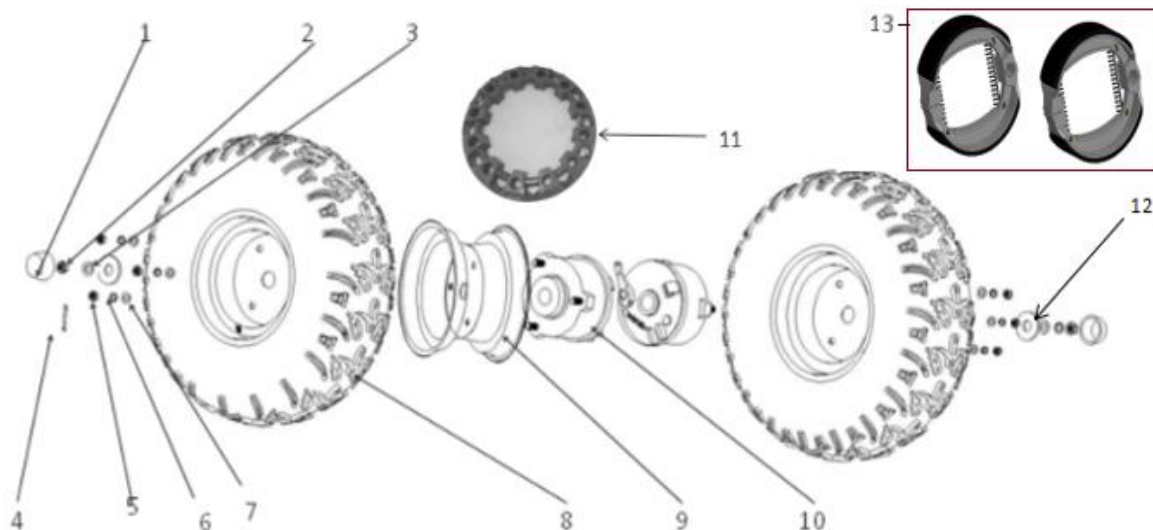

Position	Part number	Název	Name
F-1	561100121	Krytka kola	Wheel cover
F-2	547505010	Korunová matice	Slotted Nut
F-3	120111	Podložka	Washer
F-4	7100-102	Závlačka	Pin
F-5	110105	Matice	Nut
F-6	120205	Podložka	Washer
F-7	120105	Podložka	Washer
F-8	561100128	Pneumatika	Tire
F-9	561100129	Disk	Wheel rim
F-10	561100130	Brzdový buben levý přední	Drum brake body left front
F-10	5611001301	Brzdový buben pravý přední	Drum brake body right front
F-11	561100131	Kryt disku červený	Wheel Rim Cover
F-12	561100132	Krytka	Cover
F-13	561100254	Brzdová čelist (pár)	Drum brake shoe (pair)
F-14	561100257	Ventilek	Inflating valve