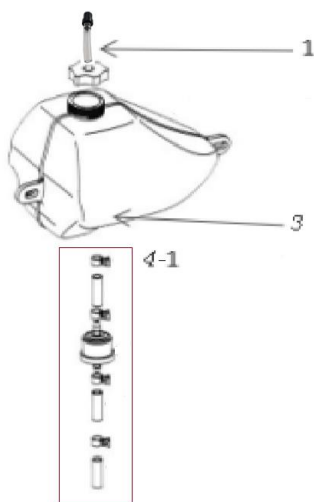

Position	Part number	Název	Name
I-1	561100181	Odvzdušení palivové nádrže kompletní	Fuel tank cap breather valve assy
I-3	561100183	Palivová nádrž	Fuel tank
I-4-1	5611001841	Palivový filtr, hadičky a svorky	Fuel filter, tube and clamps