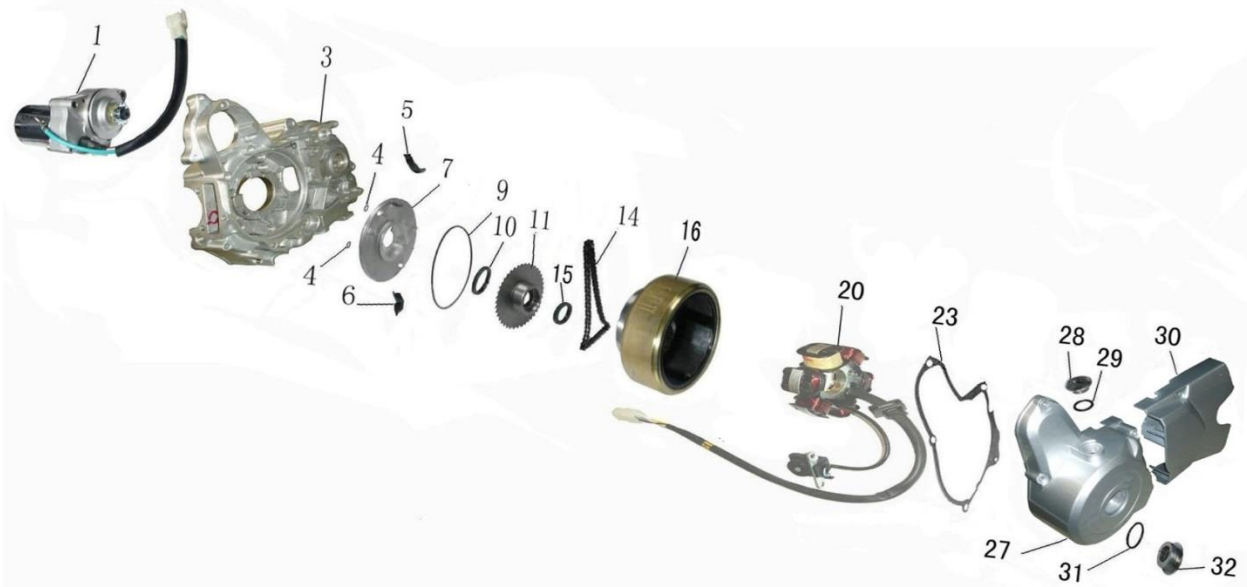

Position	Part number	Název	Name
J-17	120205	Podložka	Washer
J-18	110105	Matice	Nut
J-21	561100211	Pouzdro	Bushing
J-22	100205022	Šroub	Bolt

Position	Part number	Název	Name
K-1	100303013	Šroub	Bolt
K-2	561100222	Klakson	Horn
K-4	110103	Matice	Nut
K-5	561100225	Řídící jednotka zapalování	Capacitor discharge ignition
K-6	100303013	Šroub	Bolt
K-7	561100227	Usměrňovač napětí	Rectifier
K-8	110103	Matice	Nut
K-9	100303013	Šroub	Bolt
K-10	110103	Matice	Nut
K-11	561100231	Palivový kohout	Fuel switch
K-13	110102	Matice	Nut
K-15	100302013	Šroub	Bolt
K-16	561100236	Akumulátor	Battery
K-18	110103	Matice	Nut
K-19	561100239	Cívka zapalování	Ignition coil
K-20	561100240	Kabeláž	Cable
K-21	561100241	Konektor nabíječky	Charger port
K-22	561100242	Relé	Relay
K-23	561100243	Odrazka	Reflector

Position	Part number	Název	Name
L-1	561100251	Samolepky – kapotáž	Stickers – main cover
L-5	561100265	Pojistka	Fuse
L-6	561100256	Bezpečnostní nálepky	Safety stickers

Position	Part number	Název	Name
A1	561101001	Těsnění válce	Cylinder gasket
A3	Nedostupné	Válec	Cylinder
A6	561101006	Těsnění hlavy válce	Cylinder head gasket
A13	561101013	Těsnění levého krytu válce	Cylinder head left cover gasket
A15	561101015	O kroužek	O ring
A17	561101017	Těsnění krytu hlavy válce	Cylinder head cover gasket
A22	511250078	Svíčka zapalování	Spark plug
A27	561101027	Těsnění pravého krytu válce	Cylinder head right cover gasket
A28	Nedostupné	Hlava válce	Cylinder head
A29	561101029	Těsnění příruby karburátoru	Insulator gasket
A30	561100202	Příruba karburátoru	Intake pipe
A33	561100203	Těsnění karburátoru	Carburetor gasket
A34	541250320	O kroužek	O-ring

Position	Part number	Název	Name
A36	561101036	Kompletní sada hlavy válce	Cylinder head kit complete

Position	Part number	Název	Name
B14	561101054	Řetěz rozvodový	Chain (transmission)
B15	561101055	Řetězka	Sprocket
B18	561101058	Vodící kladka řetězu	Guide pulley
B19	561101059	Kolo ozubené	Gear
B21	561101061	Kolo napínáku	Tensioner wheel