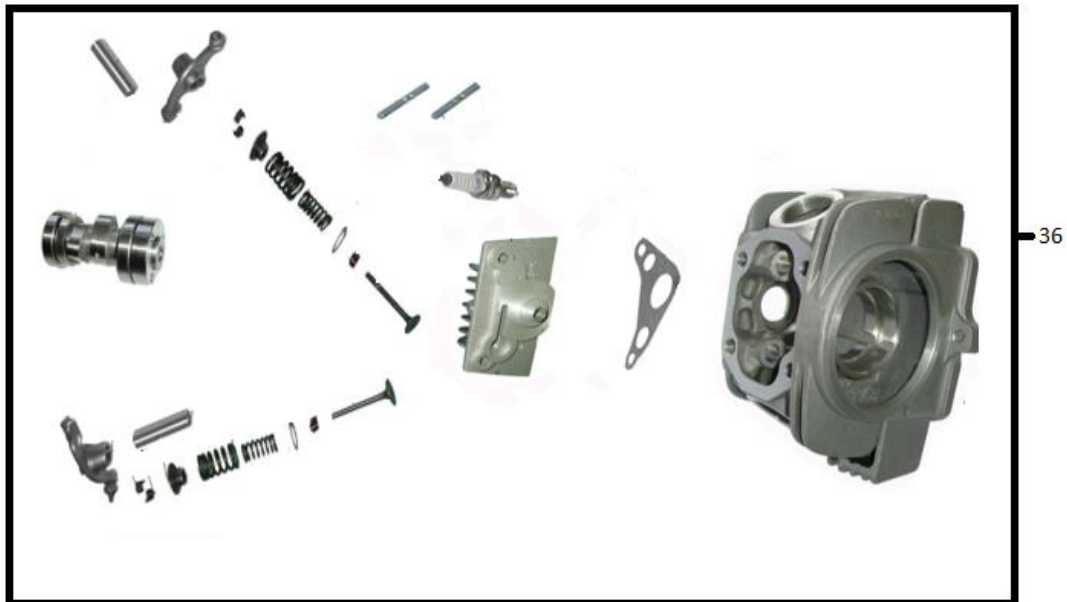

Position	Part number	Název	Name
J-17	120205	Podložka	Washer
J-18	110105	Matice	Nut
J-21	561100211	Pouzdro	Bushing
J-22	100205022	Šroub	Bolt

Position	Part number	Název	Name
K-1	100303013	Šroub	Bolt
K-2	561100222	Klakson	Horn
K-4	110103	Matice	Nut
K-5	561100225	Řídící jednotka zapalování	Capacitor discharge ignition
K-6	100303013	Šroub	Bolt
K-7	561100227	Usměrňovač napětí	Rectifier
K-8	110103	Matice	Nut
K-9	100303013	Šroub	Bolt
K-10	110103	Matice	Nut
K-11	561100231	Palivový kohout	Fuel switch
K-13	110102	Matice	Nut
K-15	100302013	Šroub	Bolt
K-16	561100236	Akumulátor	Battery
K-18	110103	Matice	Nut
K-19	561100239	Cívka zapalování	Ignition coil
K-20	561100240	Kabeláž	Cable
K-21	561100241	Konektor nabíječky	Charger port
K-22	561100242	Relé	Relay
K-23	561100243	Odrazka	Reflector

Position	Part number	Název	Name
L-1	561100251	Samolepky – kapotáž	Stickers – main cover
L-5	561100265	Pojistka	Fuse
L-6	561100256	Bezpečnostní nálepky	Safety stickers

Position	Part number	Název	Name
A1	561101001	Těsnění válce	Cylinder gasket
A3	Nedostupné	Válec	Cylinder
A6	561101006	Těsnění hlavy válce	Cylinder head gasket
A13	561101013	Těsnění levého krytu válce	Cylinder head left cover gasket
A15	561101015	O kroužek	O ring
A17	561101017	Těsnění krytu hlavy válce	Cylinder head cover gasket
A22	511250078	Svíčka zapalování	Spark plug
A27	561101027	Těsnění pravého krytu válce	Cylinder head right cover gasket
A28	Nedostupné	Hlava válce	Cylinder head
A29	561101029	Těsnění příruby karburátoru	Insulator gasket
A30	561100202	Příruba karburátoru	Intake pipe
A33	561100203	Těsnění karburátoru	Carburetor gasket
A34	541250320	O kroužek	O-ring