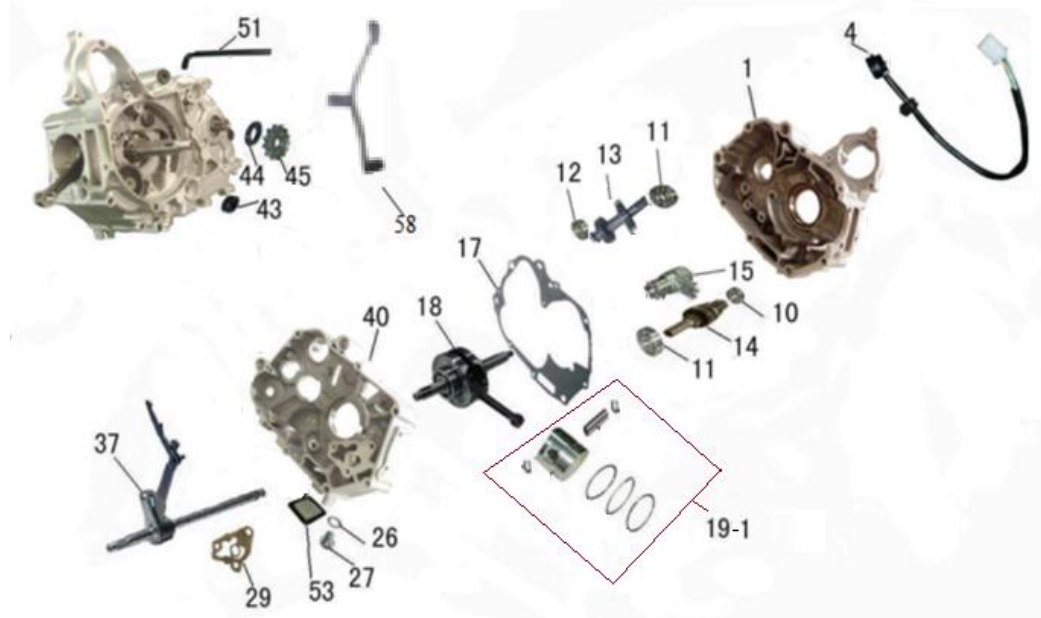

Position	Part number	Název	Name
E1	Nedostupné	Kliková skříň levá	Left crankcase
E4	561101144	Snímač řazení	Gearshift switch
E10	140201	Ložisko	Bearing
E11	142203	Ložisko	Bearing
E12	142101	Ložisko	Bearing
E13	561101153	Sestava hřídele převodovky	Countershaft
E14	561101154	Sestava hřídele převodovky	Main shaft
E15	561101155	Sestava vidlice řazení	Gear shift fork
E17	561101157	Těsnění klikové skříně	Crankcase gasket
E18	561101158	Kliková hřídel	Crankshaft
E19-1	5611011591	Píst kompletní	Piston assembly
E26	380450516-0001	Podložka	Waher
E27	561101167	Vypouštěcí šroub	Drain bolt
E29	561101169	Těsnění	Oil pump gasket
E40	Nedostupné	Kliková skříň pravá	Right crankcase
E43	511250097	Gufero	Oil seal
E44	511250098	Gufero	Oil seal
E45	561101185	Řetězka	Sprocket
E51	561101191	Hadička odvodu	Breather pipe
E53	561101193	Olejový filtr	Oil filter
E58	561101198	Ovládací páka řazení	Gearshift control lever