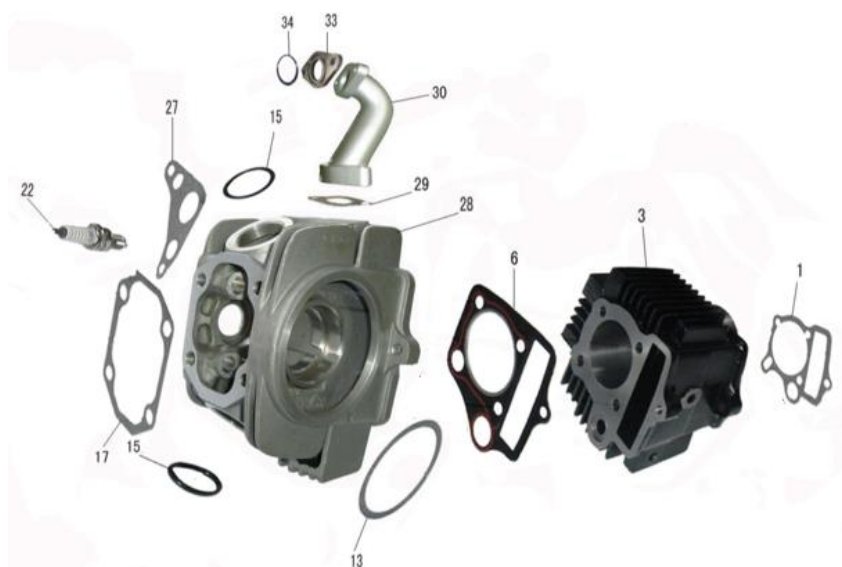

Position	Part number	Název	Name
A1	561101001	Těsnění válce	Cylinder gasket
A3	Nedostupné	Válec	Cylinder
A6	561101006	Těsnění hlavy válce	Cylinder head gasket
A13	561101013	Těsnění levého krytu válce	Cylinder head left cover gasket
A15	561101015	O kroužek	O ring
A17	561101017	Těsnění krytu hlavy válce	Cylinder head cover gasket
A22	511250078	Svíčka zapalování	Spark plug
A27	561101027	Těsnění pravého krytu válce	Cylinder head right cover gasket
A28	Nedostupné	Hlava válce	Cylinder head
A29	561101029	Těsnění příruby karburátoru	Insulator gasket
A30	561100202	Příruba karburátoru	Intake pipe
A33	561100203	Těsnění karburátoru	Carburetor gasket
A34	541250320	O kroužek	O-ring