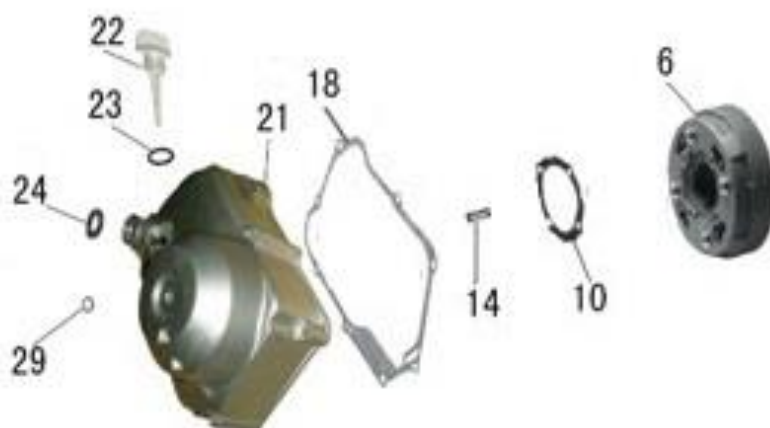

Position	Part number	Název	Name
C1	561100198	Elektrický startér	Electric starter
C3	Nedostupné	Kliková skříň levá	Left crankcase
C4	561101074	O kroužek	O ring
C5	561101075	Vodítko	Guide plate
C6	561101076	Krytka	Protect plate
C7	561101077	Kryt	Cover
C9	541250564	O kroužek	O ring
C10	541250566	Gufero	Oil seal
C11	561101081	Řetězové kolo	Chain wheel
C14	561101084	Řetěz startéru	Electric starter chain
C15	511250084	Gufero	Oil seal
C16	561101086	Rotor	Rotor
C20	561101090	Stator	Stator
C23	561101093	Těsnění levého předního krytu	Left crankcase gasket
C27	561101097	Levá skříň	Left case
C28	561101098	Zátka	Plug
C29	511250088	O kroužek	O ring
C30	561101100	Zadní díl levé skříně	Rear part of left case
C31	511250089	O kroužek	O ring
C32	561101102	Zátka	Plug

Position	Part number	Název	Name
D6	561101116	Spojka kompletní	Clutch seembly
D10	561101120	Těsnění krytu spojky	Clutch cover gasket
D14	561101124	Hadička	Pipe
D18	561101128	Těsnění krytu klikové skříně pravé	Right crankcase cover gasket
D21	Nedostupné	Kryt klikové skříně pravý	Right crankcase cover
D22	561101132	Olejevá měrka	Dipstick
D23	511250093	O kroužek	O ring
D24	511250094	Gufero	Oil seal
D29	511250095	O kroužek	O ring