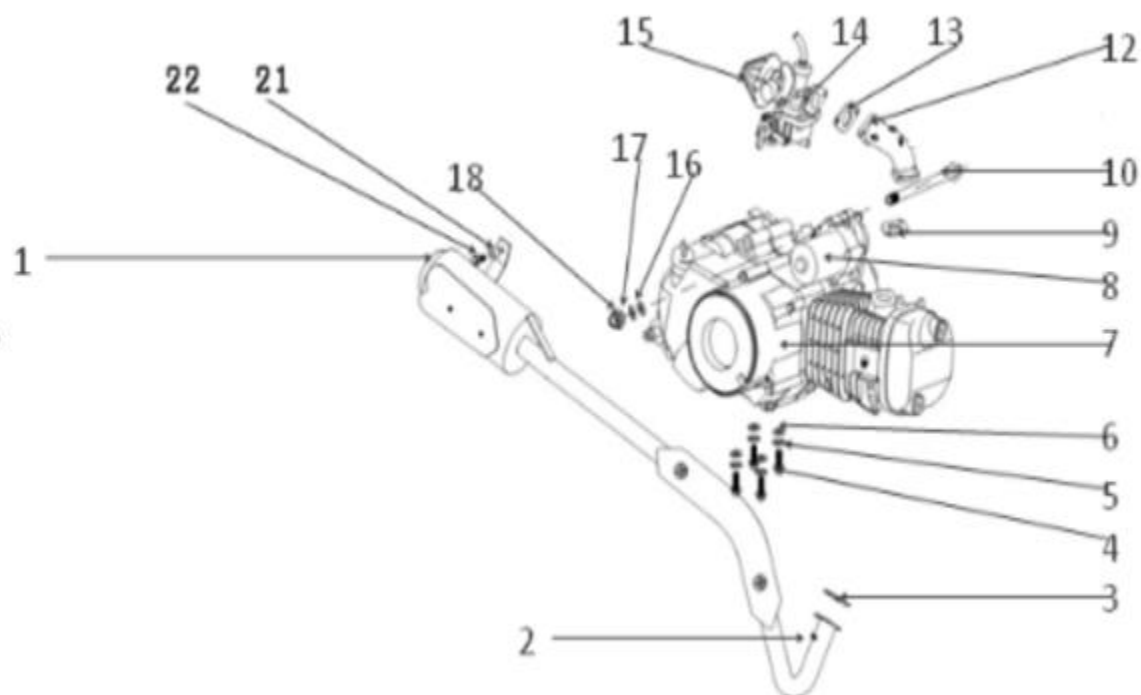

Position	Part number	Název	Name
J-1	561100191	Výfuk	Muffler
J-2	110103	Matice	Nut
J-4	100205017	Šroub	Bolt
J-5	120205	Podložka	Washer
J-6	120105	Podložka	Washer
J-7	561100197	Motor	Engine
Na objednání po složení zálohy. / To order after payment of deposit.			
J-8	561100198	Elektrický startér	Electric starter
J-9	561100199	Těsnění	Intake pipe gasket
J-10	100205102	Šroub	Bolt
J-12	561100202	Příruba karburátoru	Intake pipe
J-13	561100203	Těsnění karburátoru	Carburetor gasket
J-14	561100204	Karburátor	Carburetor
J-15	561100205	Vzduchový filtr	Air filter
J-16	120105	Podložka	Washer