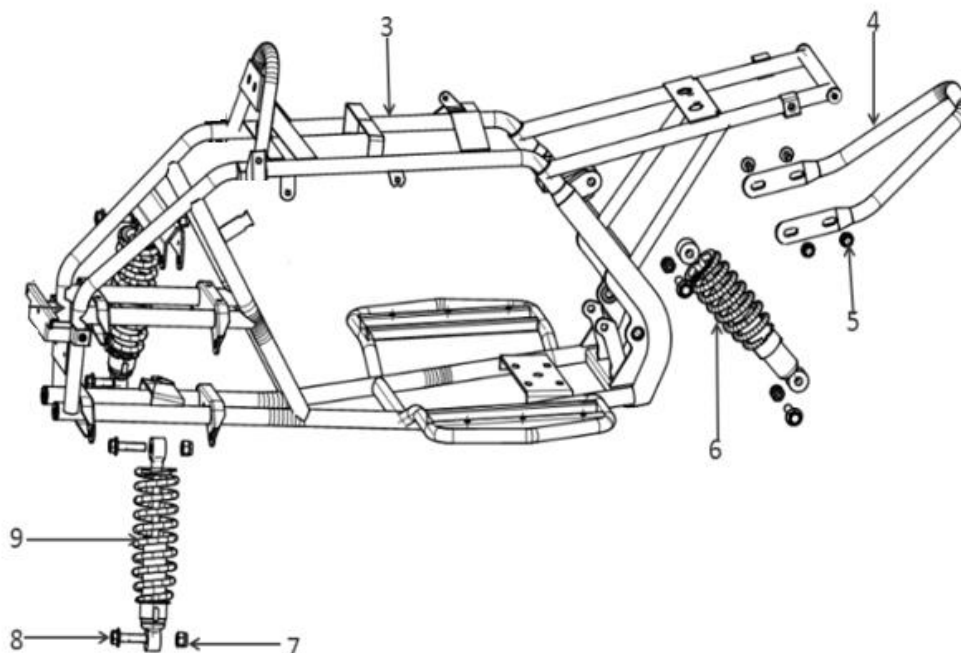

Position	Part number	Název	Name
A-1	561100001	Rukojeť (pár)	Grip (pair)
A-2	561100002	Páčka přední brzdy	Front brake lever
A-3	561100003	Bowden brzdy	Brake cable
A-4	561100004	Bowden plynu	Throttle cable
A-5	561100005	Řídítka	Handlebar
A-6-1	5611000061	Třmen řídítek	Handlebar bracket
A-8	100205047	Šroub	Bolt
A-9	561100009	Vypínač	Kill switch
A-10	561100010	Spínač	Switch
A-11	561100011	Kabel spínače	Switch cabel
A-14	561100014	Brzda zadní kompletní	Rear brake assembly
A-15	561100015	Páčka zadní brzdy	Rear brake lever
A-16	561100016	Brzda přední kompletní	Front brake assembly

Position	Part number	Název	Name
B-1-1	5611000211	Třmen tyče řídítek	Steering column lock
B-5	561100025	Tyč řídítek	Steering column
B-6	120107	Podložka	Washer
B-7	110107	Matice	Nut

Position	Part number	Název	Name
C-1	561100031	Osa kola pravá přední	Wheel Spindle right front
C-2	561100032	Vidlice horní	Upper swingarm
C-3	561100033	Tyč řízení	Steering rod
C-4	561100034	Pouzdro	Bushing
C-5	547504029	Matice	Nut
C-6	607010082	Závlačka	Pin
C-7	561100037	Šroub	Bolt
C-8	561100038	Držák vidlice	Swingarm holder
C-9	120107	Podložka	Washer
C-10	547504029	Korunová matice	Nut
C-11	561100041	Pouzdro	Bushing
C-12	561100042	Osa kola levá přední	Wheel Spindle left front
C-13	540601048	Matice	Nut
C-14	561100044	Šroub	Bolt
C-15	561100045	Šroub	Bolt
C-16	561100046	Šroub	Bolt
C-17	561100047	Vidlice spodní	Lower swingarm
C-18	561100048	Pouzdro	Bushing
C-19	561100049	Krytka	Cap
C-20	561100050	Pouzdro	Bushing
C-21	561100051	Pouzdro	Bushing
C-22	561100052	Krytka	Cap

Position	Part number	Název	Name
D-3	561100063	Rám	Frame
Na objednání po složení zálohy. / To order after payment of deposit.			
D-4	561100064	Nosič zadní	Rear carrier
D-5	100205011	Šroub	Bolt
D-6	561100066	Tlumič zadní	Rear shock absorber
D-7	547504029	Matice	Nut
D-8	561100068	Šroub	Bolt
D-9	561100069	Tlumič přední	Front shock absorber