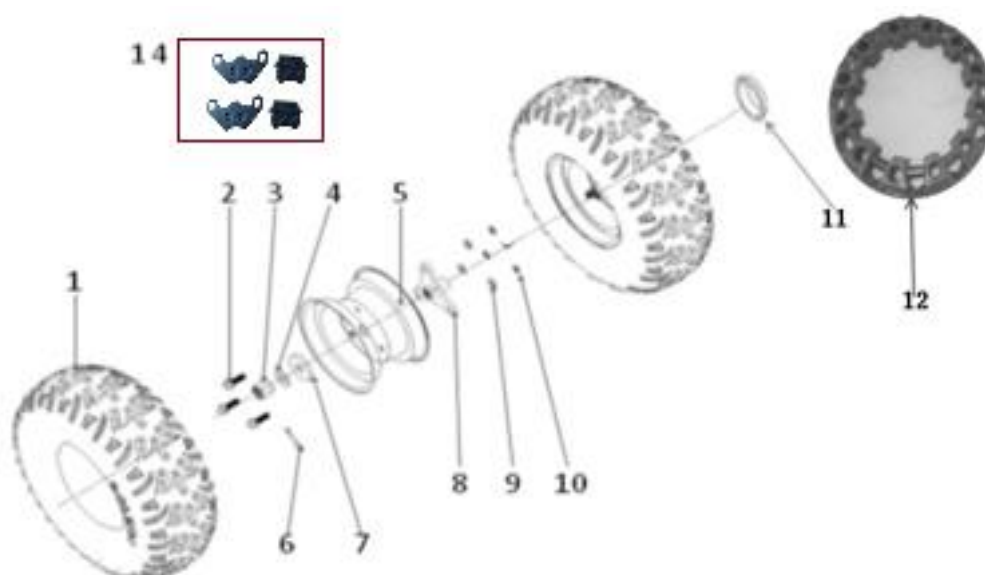

Position	Part number	Název	Name
G-1	561100128	Pneumatika	Tire
G-2	100205017	Šroub	Bolt
G-3	548990057	Korunová matice	Slotted Nut
G-4	120113	Podložka	Washer
G-5	561100129	Disk	Wheel rim
G-6	7100-102	Závlačka	Pin
G-7	561100132	Krytka	Cover