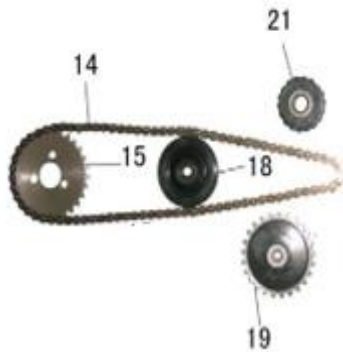

Position	Part number	Název	Name
J-17	120205	Podložka	Washer
J-18	110105	Matice	Nut
J-21	561100211	Pouzdro	Bushing
J-22	100205022	Šroub	Bolt

Position	Part number	Název	Name
K-1	100303013	Šroub	Bolt
K-2	561100222	Klakson	Horn
K-4	110103	Matice	Nut
K-5	561100225	Řídící jednotka zapalování	Capacitor discharge ignition
K-6	100303013	Šroub	Bolt
K-7	561100227	Usměrňovač napětí	Rectifier
K-8	110103	Matice	Nut
K-9	100303013	Šroub	Bolt
K-10	110103	Matice	Nut
K-11	561100231	Palivový kohout	Fuel switch
K-13	110102	Matice	Nut
K-15	100302013	Šroub	Bolt
K-16	561100236	Akumulátor	Battery
K-18	110103	Matice	Nut
K-19	561100239	Cívka zapalování	Ignition coil
K-20	561100240	Kabeláž	Cable
K-21	561100241	Konektor nabíječky	Charger port
K-22	561100242	Relé	Relay
K-23	561100243	Odrazka	Reflector

Position	Part number	Název	Name
L-1	561100251	Samolepky – kapotáž	Stickers – main cover
L-5	561100265	Pojistka	Fuse
L-6	561100256	Bezpečnostní nálepky	Safety stickers

Position	Part number	Název	Name
A1	561101001	Těsnění válce	Cylinder gasket
A3	Nedostupné	Válec	Cylinder
A6	561101006	Těsnění hlavy válce	Cylinder head gasket
A13	561101013	Těsnění levého krytu válce	Cylinder head left cover gasket
A15	561101015	O kroužek	O ring
A17	561101017	Těsnění krytu hlavy válce	Cylinder head cover gasket
A22	511250078	Svíčka zapalování	Spark plug
A27	561101027	Těsnění pravého krytu válce	Cylinder head right cover gasket
A28	Nedostupné	Hlava válce	Cylinder head
A29	561101029	Těsnění příruby karburátoru	Insulator gasket
A30	561100202	Příruba karburátoru	Intake pipe
A33	561100203	Těsnění karburátoru	Carburetor gasket
A34	541250320	O kroužek	O-ring

Position	Part number	Název	Name
A36	561101036	Kompletní sada hlavy válce	Cylinder head kit complete

Position	Part number	Název	Name
B14	561101054	Řetěz rozvodový	Chain (transmission)
B15	561101055	Řetězka	Sprocket
B18	561101058	Vodící kladka řetězu	Guide pulley
B19	561101059	Kolo ozubené	Gear
B21	561101061	Kolo napínáku	Tensioner wheel