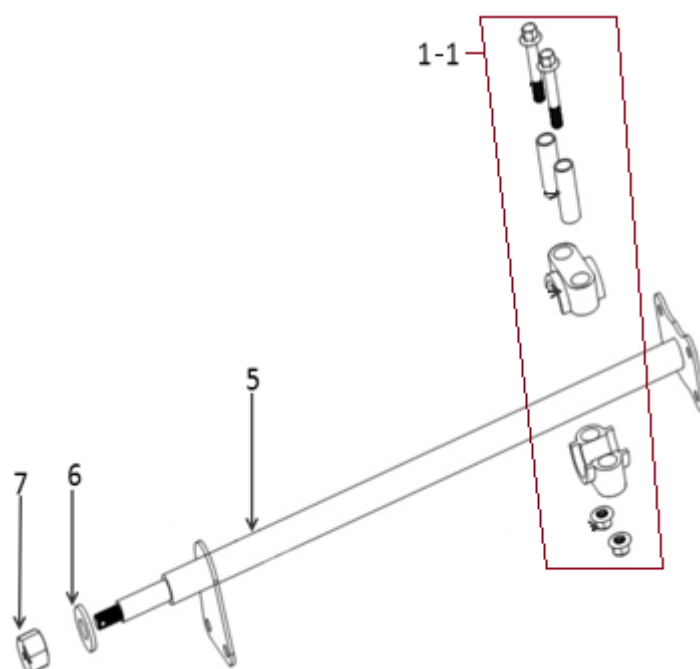

Position	Part number	Název	Name
A-1	561100001	Rukojeť (pár)	Grip (pair)
A-2	561100002	Páčka přední brzdy	Front brake lever
A-3	561100003	Bowden brzdy	Brake cable
A-4	561100004	Bowden plynu	Throttle cable
A-5	561100005	Řídítka	Handlebar
A-6-1	5611000061	Třmen řídítek	Handlebar bracket
A-8	100205047	Šroub	Bolt
A-9	561100009	Vypínač	Kill switch
A-10	561100010	Spínač	Switch
A-11	561100011	Kabel spínače	Switch cabel
A-14	561100014	Brzda zadní kompletní	Rear brake assembly
A-15	561100015	Páčka zadní brzdy	Rear brake lever
A-16	561100016	Brzda přední kompletní	Front brake assembly

Position	Part number	Název	Name
B-1-1	5611000211	Třmen tyče řídítek	Steering column lock
B-5	561100025	Tyč řídítek	Steering column
B-6	120107	Podložka	Washer
B-7	110107	Matice	Nut

Position	Part number	Název	Name
C-1	561100031	Osa kola pravá přední	Wheel Spindle right front
C-2	561100032	Vidlice horní	Upper swingarm
C-3	561100033	Tyč řízení	Steering rod
C-4	561100034	Pouzdro	Bushing
C-5	547504029	Matice	Nut
C-6	607010082	Závlačka	Pin
C-7	561100037	Šroub	Bolt
C-8	561100038	Držák vidlice	Swingarm holder
C-9	120107	Podložka	Washer
C-10	547504029	Korunová matice	Nut
C-11	561100041	Pouzdro	Bushing
C-12	561100042	Osa kola levá přední	Wheel Spindle left front
C-13	540601048	Matice	Nut
C-14	561100044	Šroub	Bolt
C-15	561100045	Šroub	Bolt
C-16	561100046	Šroub	Bolt
C-17	561100047	Vidlice spodní	Lower swingarm
C-18	561100048	Pouzdro	Bushing
C-19	561100049	Krytka	Cap
C-20	561100050	Pouzdro	Bushing
C-21	561100051	Pouzdro	Bushing
C-22	561100052	Krytka	Cap