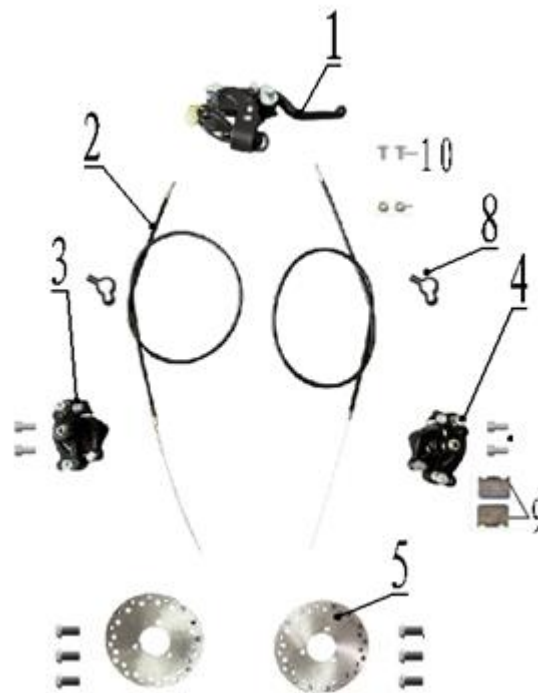

Position	Part number	Název	Name
1	548020127	Páčka brzdy pravá	Brake lever right
2	561200122	Bowden přední brzdy	Front brake cable
3	561200123	Brzda přední levá	Front brake left
4	561200124	Brzda přední pravá	Front brake right
5	548020051	Brzdový kotouč přední	Front brake disc
8	561200128	Držák bowdenu	Cable bracket
9	548003048	Brzdové destičky přední (pár)	Front brake pads (pair)
10	548020005	Šroub	Bolt