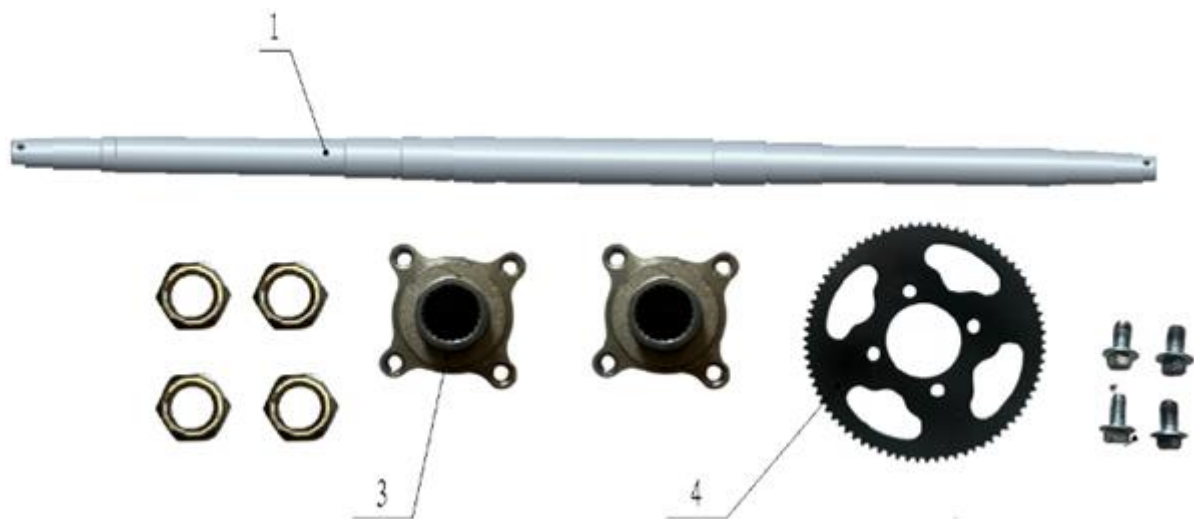

HECHT[®] 56120

made for garden

Position	Part number	Název	Name
6	561200003	Motor	Motor
7	548001134	Řetěz	Chain

Position	Part number	Název	Name
1	548020112	Spínač pedálu	Pedal switch
2	561200004	Akumulátor (1 ks)	Battery (1 pcs)
3	548020113	3-polohový spínač	3-speed switch
4	561200005	Klakson	Horn
5	561200006	Kabeláž	Wiring

Position	Part number	Název	Name
1	561200031	Konektor nabíjení	Charging port
2	561200007	Nabíječka	Charger
3	561200008	Elektronika	Controller

Position	Part number	Název	Name
1	561200041	Rameno spodní zelené	Lower arm green
1-1	5612000411	Rameno spodní zelené	Lower arm green
1-2	5612000412	Rameno spodní modré	Lower arm green

Position	Part number	Název	Name
2	561200042	Rameno horní červené	Upper arm red
2-1	5612000421	Rameno horní zelené	Upper arm green
2-2	5612000422	Rameno horní modré	Upper arm blue
3	548003008	Osa předního kola pravá	Steering knuckle right
4	548003005	Osa předního kola levá	Steering knuckle left
5	561200045	Pouzdro	Bushing
7	561200047	Závěs kloubu řízení	Steering knuckle hanger
8	561200048	Krytka	Cap
9	561200049	Blok závěsu kloubu řízení	Steering knuckle lifting block
11	561200051	Pouzdro	Bushing
12	561200052	Pouzdro	Bushing
13	561200053	Krytka	Cap
15	548003011	Pouzdro	Bushing

Position	Part number	Název	Name
1	561200010	Přední tlumič	Front shock absorber

Position	Part number	Název	Name
1	561200071	Pouzdro	Bushing
2	140205	Ložisko	Bearing
3	561200073	Zadní vidlice červené	Rear swingarm red
3-1	5612000731	Zadní vidlice zelená	Rear swingarm green
3-2	5612000732	Zadní vidlice modrá	Rear swingarm blue
4	561200074	Pouzdro	Bushing
5	140301	Ložisko	Bearing
9	548003014	Kryt řetězu	Chain cover
11	548020002	Podložka gumová	Rubber washer