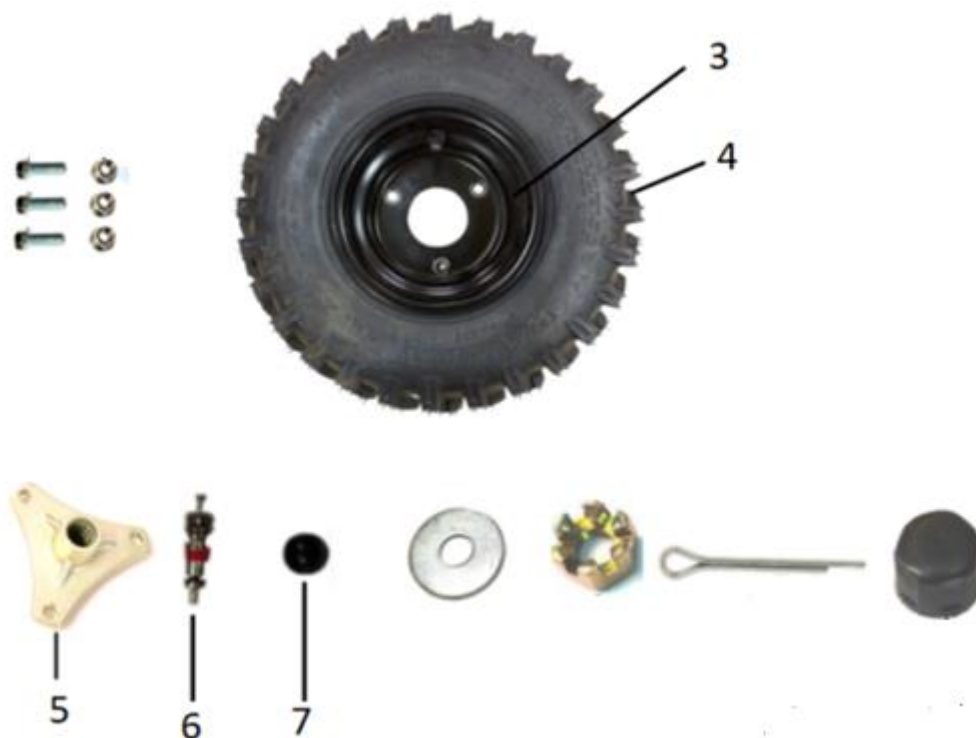

Position	Part number	Název	Name
3	561200223	Disk zadního kola	Rear wheel disc
4	561200023	Pneumatika zadní	Rear tyre
5	561200225	Unašeč zadního kola	Rear wheel retainer
6	548003044	Ventilek	Valve
7	548003045	Víčko ventilku	Valve cap