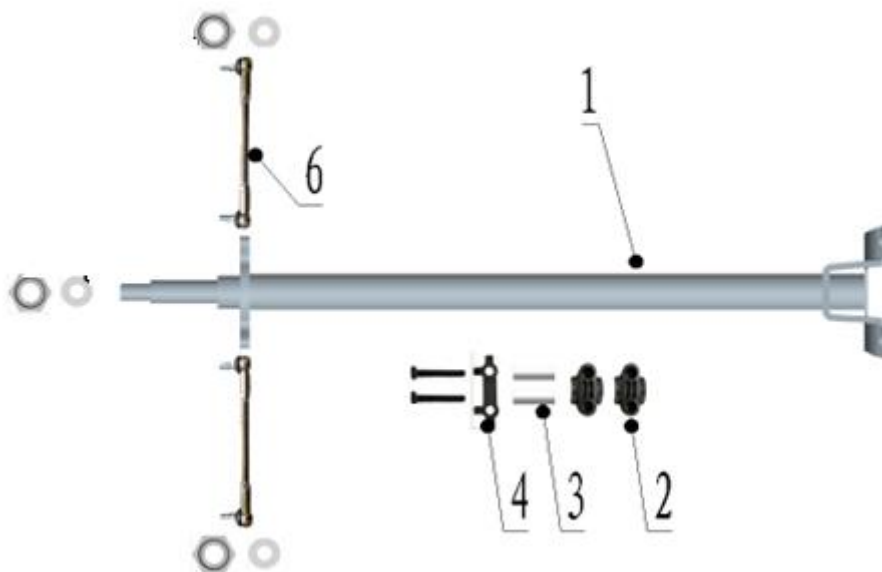

Position	Part number	Název	Name
1	561200101	Tyč řídktek	Steering column
2	548003026	Objímka	Sleeve
3	561200103	Pouzdro	Bushing
4	561200104	Zarážka tyče řízení	Steering rod stopper
6	561200106	Tyč řízení	Steering rod