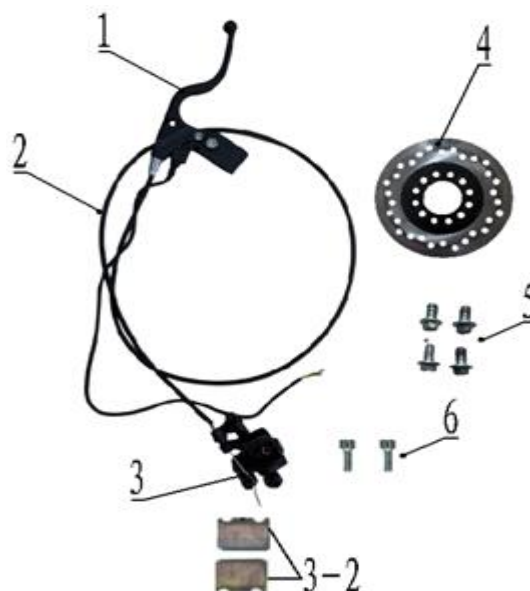

Position	Part number	Název	Name
2	561200042	Rameno horní červené	Upper arm red
2-1	5612000421	Rameno horní zelené	Upper arm green
2-2	5612000422	Rameno horní modré	Upper arm blue
3	548003008	Osa předního kola pravá	Steering knuckle right
4	548003005	Osa předního kola levá	Steering knuckle left
5	561200045	Pouzdro	Bushing
7	561200047	Závěs kloubu řízení	Steering knuckle hanger
8	561200048	Krytka	Cap
9	561200049	Blok závěsu kloubu řízení	Steering knuckle lifting block
11	561200051	Pouzdro	Bushing
12	561200052	Pouzdro	Bushing
13	561200053	Krytka	Cap
15	548003011	Pouzdro	Bushing

Position	Part number	Název	Name
1	561200010	Přední tlumič	Front shock absorber

Position	Part number	Název	Name
1	561200071	Pouzdro	Bushing
2	140205	Ložisko	Bearing
3	561200073	Zadní vidlice červené	Rear swingarm red
3-1	5612000731	Zadní vidlice zelená	Rear swingarm green
3-2	5612000732	Zadní vidlice modrá	Rear swingarm blue
4	561200074	Pouzdro	Bushing
5	140301	Ložisko	Bearing
9	548003014	Kryt řetězu	Chain cover
11	548020002	Podložka gumová	Rubber washer

Position	Part number	Název	Name
1	561200081	Osa zadních kol	Rear axle
3	561200083	Držák řetězky	Sprocket bracket
4	561200084	Řetězka zadní	Rear sprocket

Position	Part number	Název	Name
1	548003013	Zadní tlumič	Rear shock absorber

Position	Part number	Název	Name
1	561200101	Tyč řídktek	Steering column
2	548003026	Objímka	Sleeve
3	561200103	Pouzdro	Bushing
4	561200104	Zarážka tyče řízení	Steering rod stopper
6	561200106	Tyč řízení	Steering rod