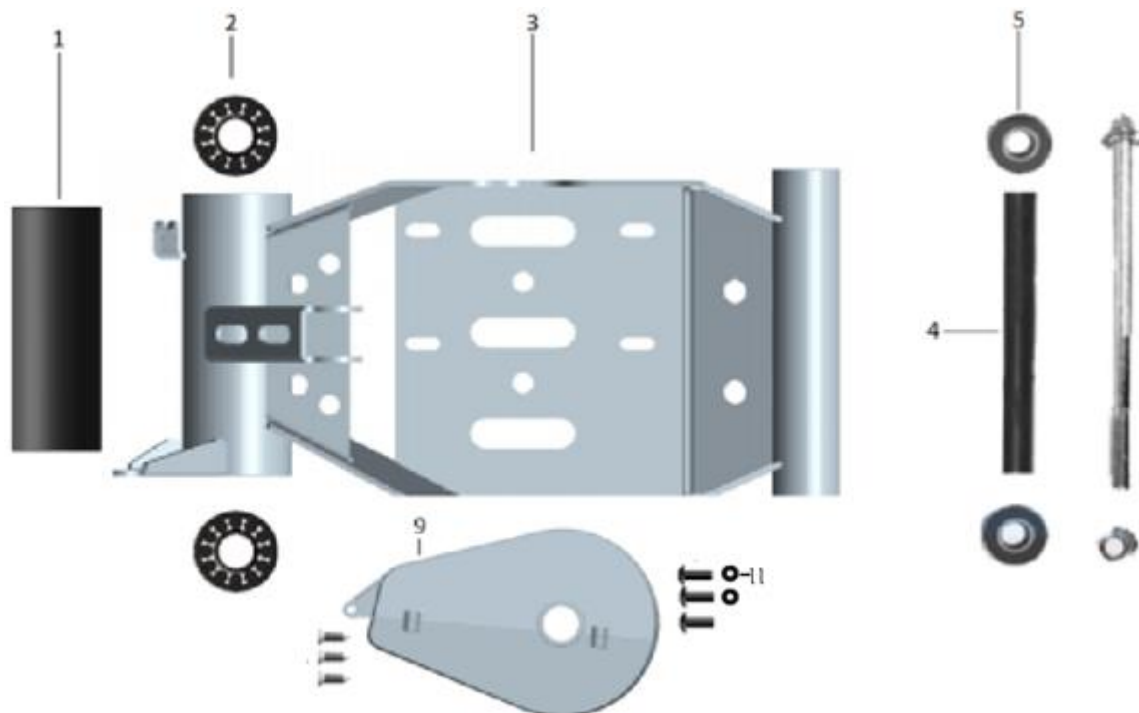

Position	Part number	Název	Name
1	561200010	Přední tlumič	Front shock absorber