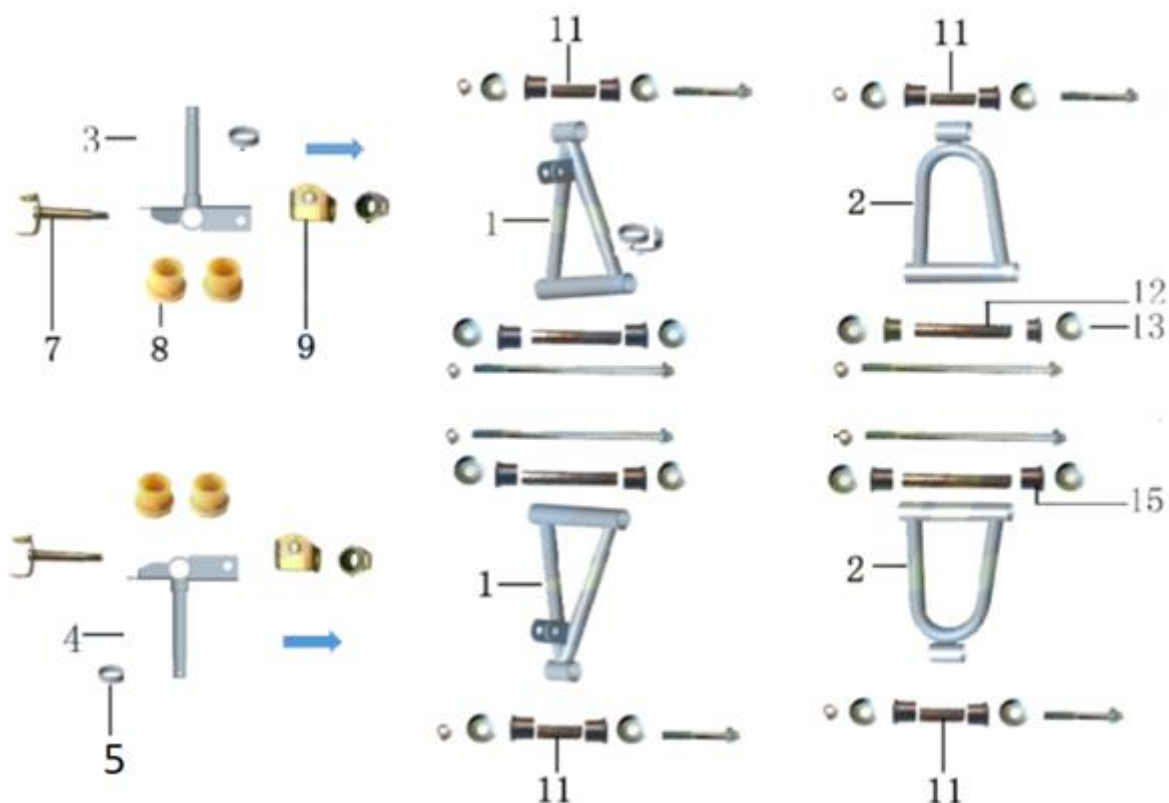

HECHT[®] 56120

made for garden

Position	Part number	Název	Name
6	561200003	Motor	Motor
7	548001134	Řetěz	Chain

Position	Part number	Název	Name
1	548020112	Spínač pedálu	Pedal switch
2	561200004	Akumulátor (1 ks)	Battery (1 pcs)
3	548020113	3-polohový spínač	3-speed switch
4	561200005	Klakson	Horn
5	561200006	Kabeláž	Wiring

Position	Part number	Název	Name
1	561200031	Konektor nabíjení	Charging port
2	561200007	Nabíječka	Charger
3	561200008	Elektronika	Controller

Position	Part number	Název	Name
1	561200041	Rameno spodní zelené	Lower arm green
1-1	5612000411	Rameno spodní zelené	Lower arm green
1-2	5612000412	Rameno spodní modré	Lower arm green

Position	Part number	Název	Name
2	561200042	Rameno horní červené	Upper arm red
2-1	5612000421	Rameno horní zelené	Upper arm green
2-2	5612000422	Rameno horní modré	Upper arm blue
3	548003008	Osa předního kola pravá	Steering knuckle right
4	548003005	Osa předního kola levá	Steering knuckle left
5	561200045	Pouzdro	Bushing
7	561200047	Závěs kloubu řízení	Steering knuckle hanger
8	561200048	Krytka	Cap
9	561200049	Blok závěsu kloubu řízení	Steering knuckle lifting block
11	561200051	Pouzdro	Bushing
12	561200052	Pouzdro	Bushing
13	561200053	Krytka	Cap
15	548003011	Pouzdro	Bushing

Position	Part number	Název	Name
3	561200223	Disk zadního kola	Rear wheel disc
4	561200023	Pneumatika zadní	Rear tyre
5	561200225	Unašeč zadního kola	Rear wheel retainer
6	548003044	Ventilek	Valve
7	548003045	Víčko ventilku	Valve cap