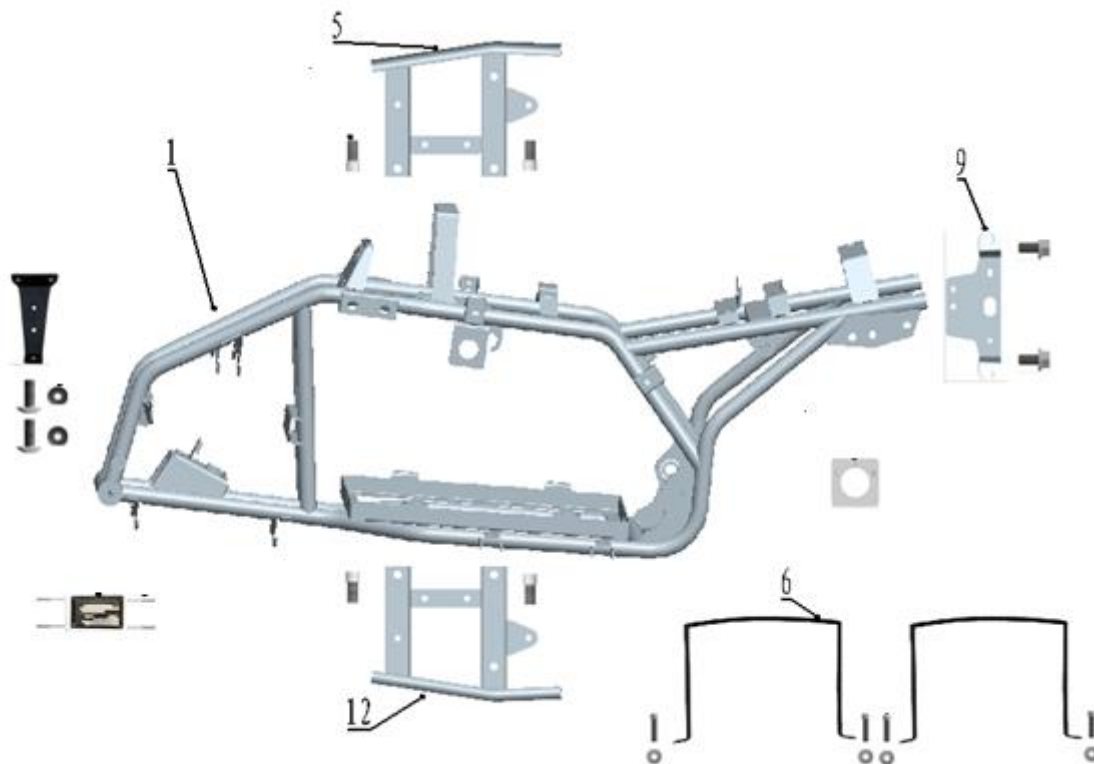

HECHT[®] 56120

made for garden

HECHT[®] 56120

made for garden

Position	Part number	Název	Name
1	561200001	Rám červený	Main frame red
1-1	5612000011	Rám zelený	Main frame green
2-1	5612000012	Rám modrý	Main frame blue
5	561200905	Nášlap pravý (rám)	Right foot rest (frame)
6	561200002	Pásek baterie	Battery holder
9	561200909	Držák zadního světla	Rear light bracket
12	561200912	Nášlap levý (rám)	Left foot rest (frame)

HECHT[®] 56120

made for garden

Position	Part number	Název	Name
6	561200003	Motor	Motor
7	548001134	Řetěz	Chain

Position	Part number	Název	Name
1	548020112	Spínač pedálu	Pedal switch
2	561200004	Akumulátor (1 ks)	Battery (1 pcs)
3	548020113	3-polohový spínač	3-speed switch
4	561200005	Klakson	Horn
5	561200006	Kabeláž	Wiring

Position	Part number	Název	Name
1	561200031	Konektor nabíjení	Charging port
2	561200007	Nabíječka	Charger
3	561200008	Elektronika	Controller

Position	Part number	Název	Name
1	561200041	Rameno spodní zelené	Lower arm green
1-1	5612000411	Rameno spodní zelené	Lower arm green
1-2	5612000412	Rameno spodní modré	Lower arm green

Position	Part number	Název	Name
1	561200010	Přední tlumič	Front shock absorber

Position	Part number	Název	Name
1	561200071	Pouzdro	Bushing
2	140205	Ložisko	Bearing
3	561200073	Zadní vidlice červené	Rear swingarm red
3-1	5612000731	Zadní vidlice zelená	Rear swingarm green
3-2	5612000732	Zadní vidlice modrá	Rear swingarm blue
4	561200074	Pouzdro	Bushing
5	140301	Ložisko	Bearing
9	548003014	Kryt řetězu	Chain cover
11	548020002	Podložka gumová	Rubber washer