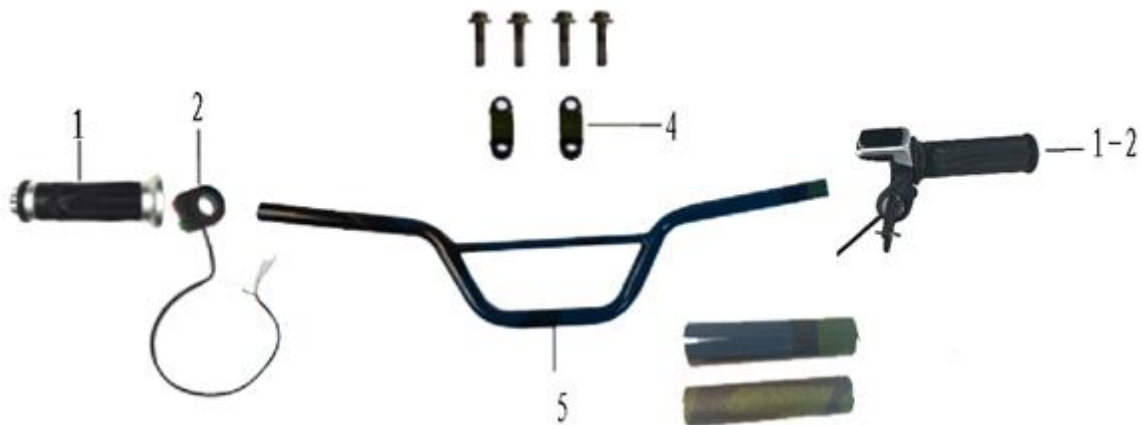

Position	Part number	Název	Name
1	561200021	Grip řídítek levý	Left handle grip
1-2		Ovládání rychlosti vč. klíčku	Right handle grip with key
2	548020024	Spínač světel	Light switch
4	548003042	Držák řídítek	Handlebar bracket
5	548003041	Řídítka	Handle bar