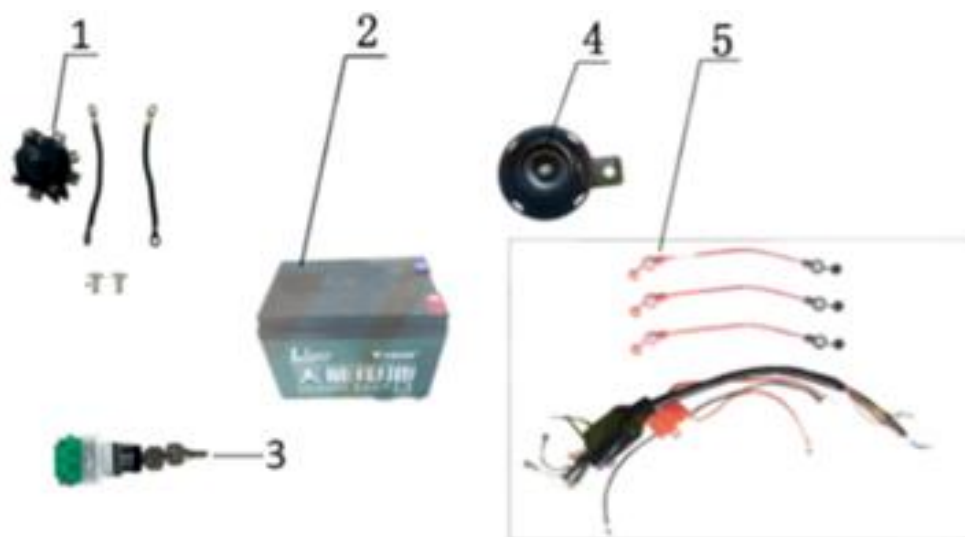

HECHT[®] 56120

made for garden

HECHT[®] 56120

made for garden

Position	Part number	Název	Name
1	561200001	Rám červený	Main frame red
1-1	5612000011	Rám zelený	Main frame green
2-1	5612000012	Rám modrý	Main frame blue
5	561200905	Nášlap pravý (rám)	Right foot rest (frame)
6	561200002	Pásek baterie	Battery holder
9	561200909	Držák zadního světla	Rear light bracket
12	561200912	Nášlap levý (rám)	Left foot rest (frame)

HECHT[®] 56120

made for garden

Position	Part number	Název	Name
6	561200003	Motor	Motor
7	548001134	Řetěz	Chain

Position	Part number	Název	Name
1	548020112	Spínač pedálu	Pedal switch
2	561200004	Akumulátor (1 ks)	Battery (1 pcs)
3	548020113	3-polohový spínač	3-speed switch
4	561200005	Klakson	Horn
5	561200006	Kabeláž	Wiring

Position	Part number	Název	Name
1	561200031	Konektor nabíjení	Charging port
2	561200007	Nabíječka	Charger
3	561200008	Elektronika	Controller

Position	Part number	Název	Name
1	561200041	Rameno spodní zelené	Lower arm green
1-1	5612000411	Rameno spodní zelené	Lower arm green
1-2	5612000412	Rameno spodní modré	Lower arm green

Position	Part number	Název	Name
3	561200223	Disk zadního kola	Rear wheel disc
4	561200023	Pneumatika zadní	Rear tyre
5	561200225	Unašeč zadního kola	Rear wheel retainer
6	548003044	Ventilek	Valve
7	548003045	Víčko ventilku	Valve cap