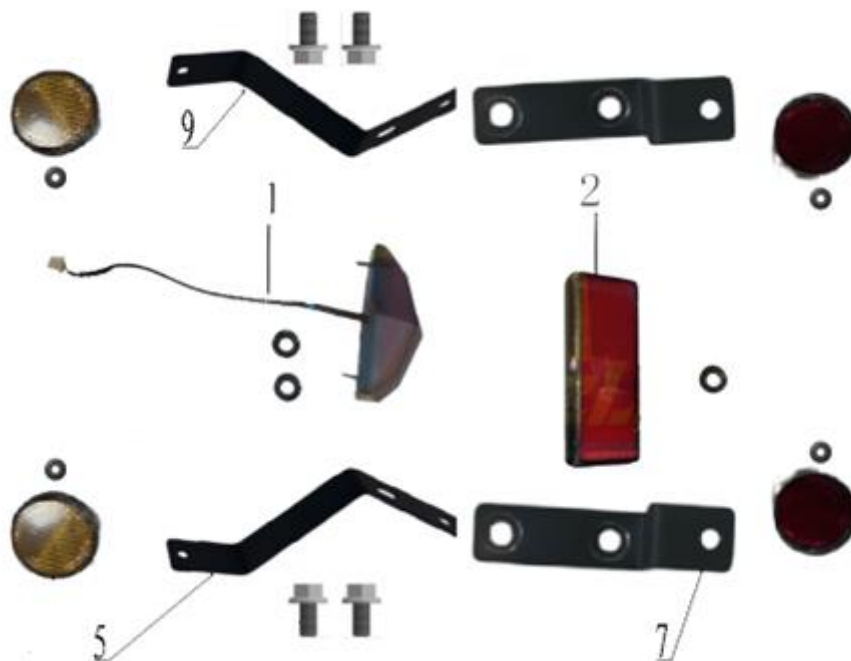

Position	Part number	Název	Name
1	561200012	Nášlap levý	Left footrest
2	561200013	Nášlap pravý	Right footrest
4	548020005	Šroub	Bolt

HECHT[®] 56120

made for garden

Position	Part number	Název	Name
1	561200151	Maska přední horní	Front upper hood
2	561200152	Blatník přední pravý	Front right mudguard
3	561200153	Kryt boční pravý červený	Side right cover red
3-1	5612001531	Kryt boční pravý zelený	Side right cover green
3-2	5612001532	Kryt boční pravý modrý	Side right cover blue
4	561200154	Kapota zadní	Rear hood
5	561200155	Maska přední spodní	Front lower hood
6	561200156	Blatník přední levý	Front left mudguard
7	561200157	Kryt boční levý červený	Side left cover red
3-1	5612001571	Kryt boční levý zelený	Side left cover green
3-2	5612001572	Kryt boční levý modrý	Side left cover blue
9	548003035	Samolepka	Sticker
12	548020002	Podložka gumová	Rubber washer
15	561200018	Skříň baterie	Battery case
17	548003037	Pojistka	Fuse
18	561200168	Kapota přední červená	Front hood red
18-1	5612001681	Kapota přední zelená	Front hood green
18-2	5612001682	Kapota přední modrá	Front hood blue

Position	Part number	Název	Name
2	561200172	Maska světel levá	Lights cover left
3	561200173	Světlo přední	Front light
5	561200175	Maska světel pravá	Lights cover right

Position	Part number	Název	Name
1	561200020	Světlo zadní	Rear light
2	561200182	Odrážka	Reflector
5	561200185	Držák předních světel levý	Front left lights bracket
7	561200187	Držák odrazky	Reflector bracket
9	561200189	Držák předních světel pravý	Front right lights bracket

Position	Part number	Název	Name
1	561200021	Grip řídítek levý	Left handle grip
1-2		Ovládání rychlosti vč. klíčku	Right handle grip with key
2	548020024	Spínač světel	Light switch
4	548003042	Držák řídítek	Handlebar bracket
5	548003041	Řídítka	Handle bar