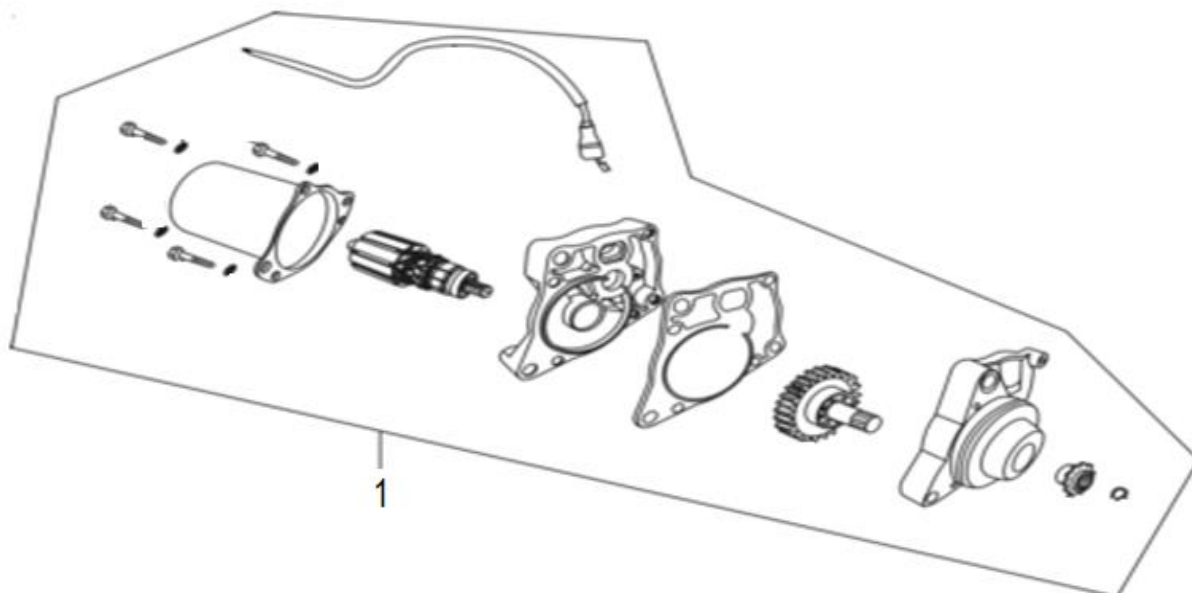

Position	Part number	Název	Name
1	561250500	Elektrický startér	Electric starter