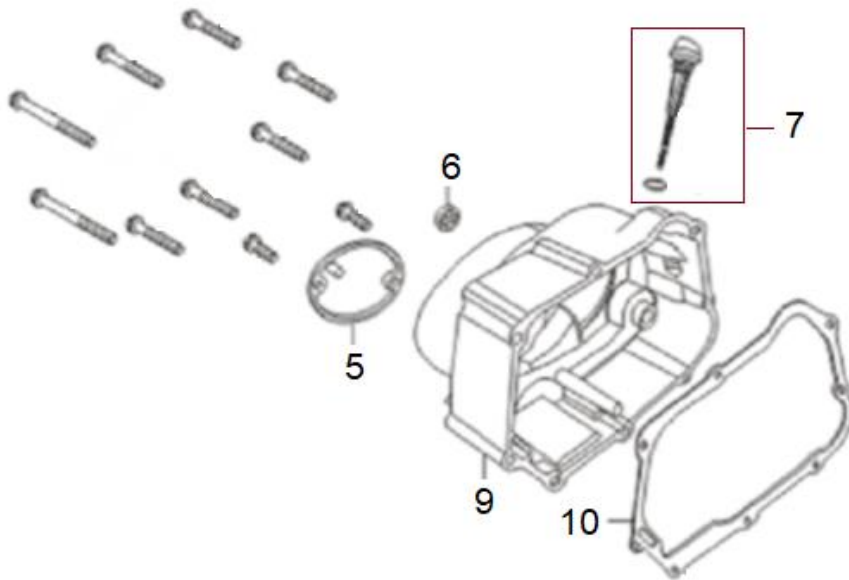

Position	Part number	Název	Name
12	561250272	Pouzdro	Pouzdro
13	561250273	Pružina	Spring
14	561250274	Podložka	Washer
15	561250275	Napínací kladka řetězu	Pulley
16	561250276	Čep řetězky	Pin
17	120203	Pružná podložka	Spring washer

Position	Part number	Název	Name
5	561250285	Krytka	Decorative cover
6	561250286	Olejoznak	Oil glass
7	561250287	Olejová měrka	Oil dipstick
9	561250289	Kryt skříně pravý	Crankcase right cover
10	561250290	Těsnění skříně pravé	Crankcase right cover