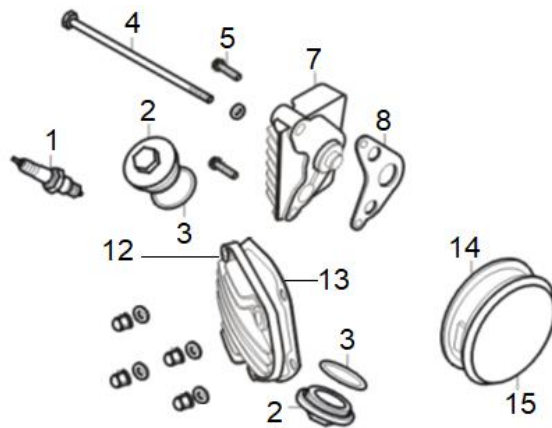

10

11

12

13

Position	Part number	Název	Name
1	561300141	Motor	Engine
Na objednání po složení zálohy. / To order after payment of deposit.			
4-1	5613001441	Řazení	Gear Shifter
8	561300148	Těsnění	Gasket
9	561300149	Těsnění příruby	Gasket
10	561300150	O kroužek	O ring
11	561300151	Příruba karburátoru	Intake pipe
12	561300152	Karburátor	Carburetor
13	561300153	Vzduchový filtr	Air filter
18-1	5613001581	Hadičky se svorkami	Oil hoses with clamps
20	561300160	Palivový kohout	Fuel switch
21	561300161	Palivový filtr	Fuel filter
22B	561300162	Výfuk	Muffler

Position	Part number	Název	Name
1	561300171	Kabeláž	Cable
2	561300172	Spínač s klíčky	Switch with keys
3	561300173	Cívka zapalování	Ignition coil
4	561300174	Relé	Relay
5	561300175	Usměrňovač napětí	Rectifier
6	561300176	Řídící jednotka zapalování	Capacitor discharge ignition
7	561300177	Klakson	Horn
8	561300178	Přerušovač směrových světel	Circuit breaker (turn lights)
9	561300179	Akumulátor 12V 5Ah	Battery 12V 5Ah
22	561300182	Displej	Display
24	561300184	Krytka rukou červená	Handguard RED
	5613001841	Krytka rukou zelená	Handguard GREEN
25	561300185	Zpětná zrcátka (pár)	Review mirror (pair)
26	561300186	Koule	Hitch ball
28	561300188	Opěrátko zad	Backrest

Position	Part number	Název	Name
1	561250201	Hlava válce	Cylinder head
2	561250202	Válec	Cylinder
3	561250203	Těsnění hlavy válce	Cylinder head gasket
4	561250204	Těsnění válce	Cylinder gasket
6	561250206	Těsnící pouzdro	Čep
8	561250208	Svorník	Stud bolt
13	561250213	O kroužek	O ring
16	561250216	Těsnící kroužek	Seal ring

Position	Part number	Název	Name
1	561250241	Vačková hřídel	Camshaft
3	561250243	Čep vahadla	Valve rocker axle
6	561250246	Vahadlo ventilu	Valve rocker
11	561250251	Podložka pružina ventilu	Valve spring washer
12	561250252	Těsnění ventilu	Valve seal
15	561250255	Pružina ventilu	Valve spring
16	561250256	Ventily set	Valve set
17	561250257	Pojistka ventilu	Valve locker