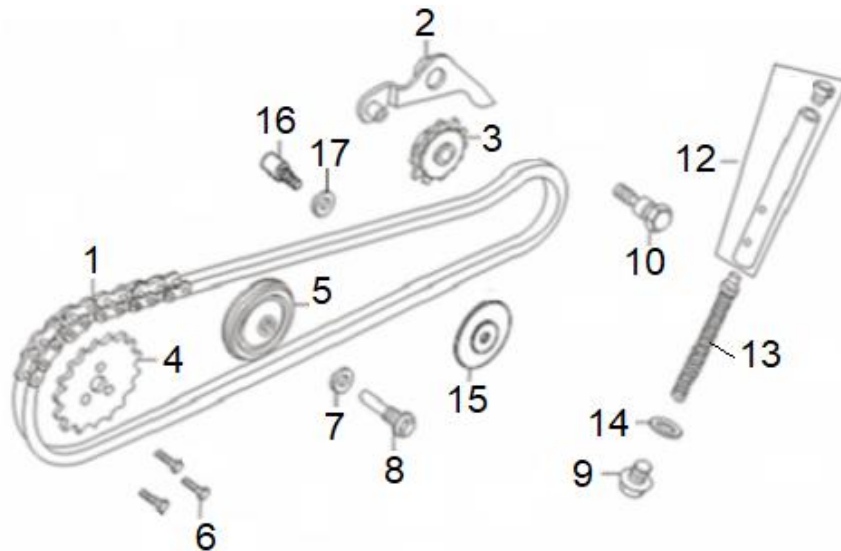

Position	Part number	Název	Name
1	561250201	Hlava válce	Cylinder head
2	561250202	Válec	Cylinder
3	561250203	Těsnění hlavy válce	Cylinder head gasket
4	561250204	Těsnění válce	Cylinder gasket
6	561250206	Těsnící pouzdro	Čep
8	561250208	Svorník	Stud bolt
13	561250213	O kroužek	O ring
16	561250216	Těsnící kroužek	Seal ring

Position	Part number	Název	Name
1	11101-A142-003	Svíčka zapalování	Spark plug
2	561250222	Krytka	Cover
3	561250223	O kroužek	O ring
7	561250227	Ventilové víko	Cylinder head cover
8	561250228	Těsnění ventilového víka	Cylinder head cover gasket
12	561250232	Ventilové víko	Cylinder head cover
13	561250233	Těsnění ventilového víka	Cylinder head cover gasket
14	561250234	Těsnění ventilového víka	Cylinder head cover gasket
15	561250235	Kryt hlavy	Cylinder side cover

Position	Part number	Název	Name
1	561250241	Vačková hřídel	Camshaft
3	561250243	Čep vahadla	Valve rocker axle
6	561250246	Vahadlo ventilu	Valve rocker
11	561250251	Podložka pružina ventilu	Valve spring washer
12	561250252	Těsnění ventilu	Valve seal
15	561250255	Pružina ventilu	Valve spring
16	561250256	Ventily set	Valve set
17	561250257	Pojistka ventilu	Valve locker

Position	Part number	Název	Name
1	561250261	Řetěz	Chain
2	561250262	Páka napínáku	Tensioner lever
3	561250263	Napínací kladka řetězu	Chain tensioner pulley
4	561250264	Řětězka	Sprocket
5	561250265	Vodící kladka řetězu	Guide pulley
6	561250266	Šroub řetězky	Bolt
7	120105	Podložka	Washer
8	561250268	Čep kladky	Bolt
9	746001066	Šroub	Bolt
10	561250270	Čep	Pin