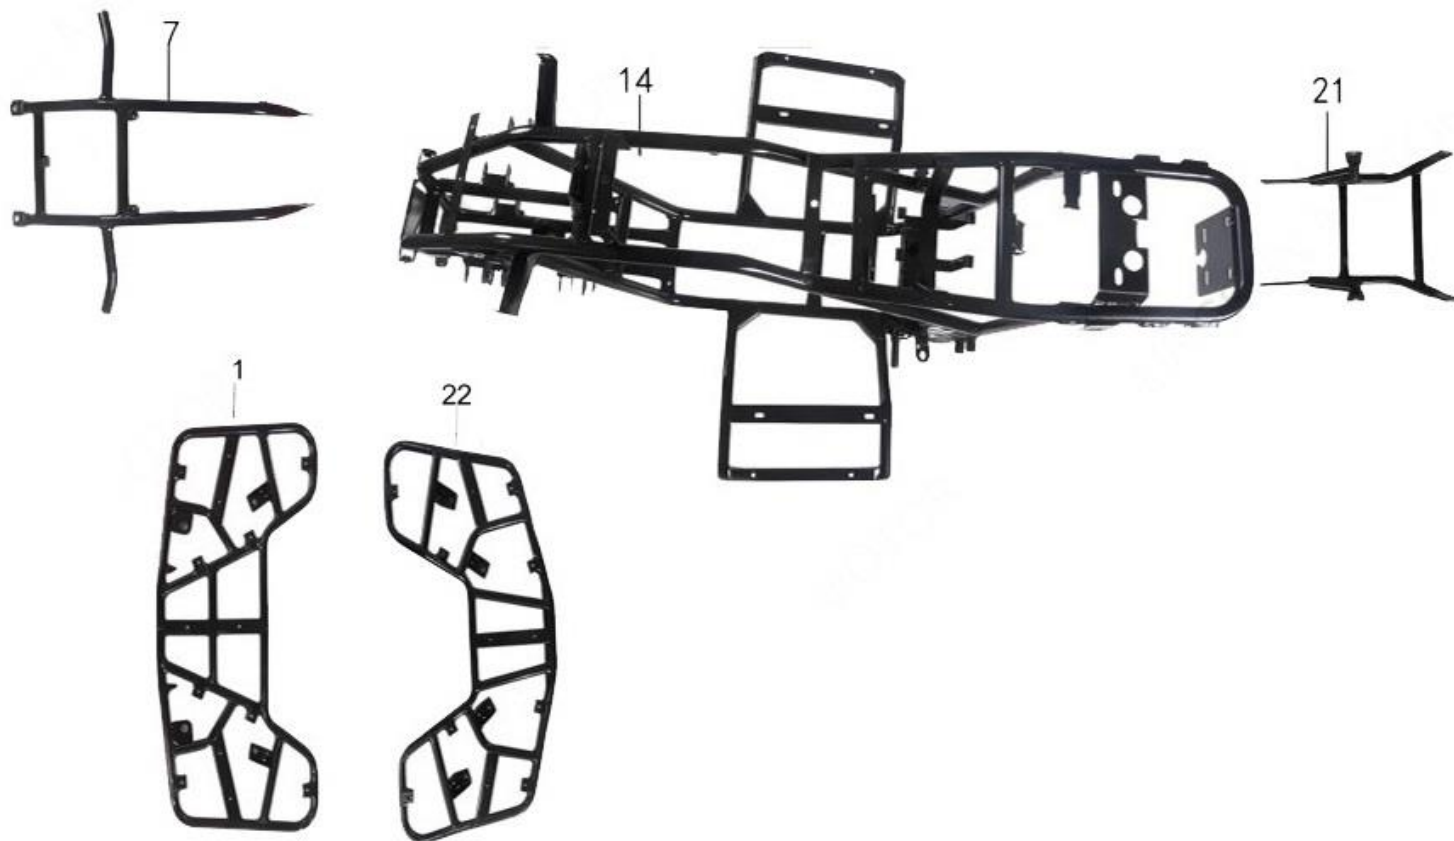

Position	Part number	Název	Name
1	561300001	Řídítka	Handlebar
2	561300002	Rukojeť (pár)	Grip (pair)
3	561300003	Spínač	Switch
4B	561300004	Ovládání rychlosti	Speed control
5-1	5613000051	Třmen řidítek	Handlebar bracket
7-1	5613000071	Třmen tyče řidítek	Steering column bracket
10	561300010	Tyč řidítek	Steering column
14	561300014	Bowden plynu	Throttle cable
16	561300016	Tyč řízení	Steering rod
17	120207	Podložka	Washer
18	541200025	Korunová matice	Slotted nut
19	547505011	Závlačka	Pin
21	561300021	Vypínač	Kill switch
22	561300022	Brzda zadní kompletní	Rear brake assy
22-1	5613000221	Brzda zadní	Rear brake
22-2	5613000222	Brzdové destičky (pár)	Brake pads (pair)
22-3	5613000223	Ovládací páka zadní	Brake lever rear
22-4	5613000224	Bowden brzdy	Brake cable

Position	Part number	Název	Name
1	100207187	Šroub	Bolt
2	561300032	Pouzdro	Bushing
3	110107	Matice	Nut
4	561300034	Horní vidlice červená	Upper swingarm RED
	5613000341	Horní vidlice zelená	Upper swingarm GREEN
8	547505011	Závlačka	Pin
9B-1	5613000391	Hydraulická brzda přední	Front brake assembly
9B-2	5613000392	Náboj brzdy přední	Front brake retainer
9B-3	5613000393	Brzdový kotouč přední	Front brake disc
10	110107	Matice	Nut
12	100207037	Šroub	Bolt
13	561300043	Tlumič přední červený	Front shock absorber RED
	5613000431	Tlumič přední zelený	Front shock absorber GREEN
14	561300044	Krytka	Cap
15	561300045	Závlačka	Pin
16	120111	Podložka	Washer
17	587002113	Korunová matice	Slotted nut
18	561300048	Osa kola levá	Wheel spindle left
18-1	5613000481	Osa kola pravá	Wheel spindle right
19	561300049	Vidlice dolní červená	Bottom swingarm RED
	5613000491	Vidlice dolní zelená	Bottom swingarm GREEN
20A	561300050	Disk přední	Front wheel rim
21	561300051	Ventilek	Inflating valve
22	561300052	Pneumatika přední	Front tire
23	561300053	Kulový čep	Ball joint
24	110111	Matice	Nut