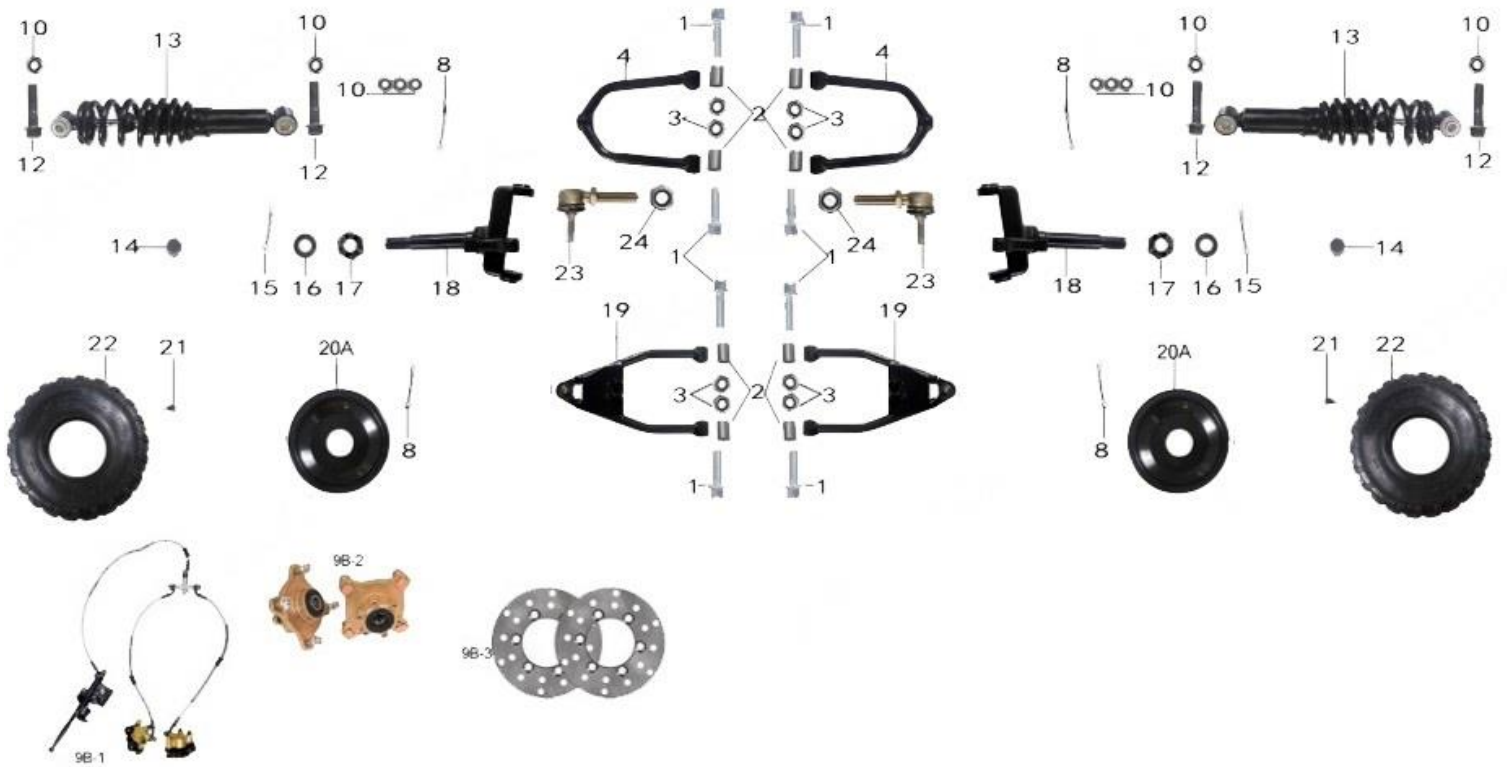

Position	Part number	Název	Name
1	561300001	Řídítka	Handlebar
2	561300002	Rukojeť (pár)	Grip (pair)
3	561300003	Spínač	Switch
4B	561300004	Ovládání rychlosti	Speed control
5-1	5613000051	Třmen řidítek	Handlebar bracket
7-1	5613000071	Třmen tyče řidítek	Steering column bracket
10	561300010	Tyč řidítek	Steering column
14	561300014	Bowden plynu	Throttle cable
16	561300016	Tyč řízení	Steering rod
17	120207	Podložka	Washer
18	541200025	Korunová matice	Slotted nut
19	547505011	Závlačka	Pin
21	561300021	Vypínač	Kill switch
22	561300022	Brzda zadní kompletní	Rear brake assy
22-1	5613000221	Brzda zadní	Rear brake
22-2	5613000222	Brzdové destičky (pár)	Brake pads (pair)
22-3	5613000223	Ovládací páka zadní	Brake lever rear
22-4	5613000224	Bowden brzdy	Brake cable

Position	Part number	Název	Name
1	561250451	O kroužek	O ring
2	561250452	O kroužek	O ring
3	561250453	Kryt	Cover
5	541250566	Gufero	Oil seal
6	561250456	Vodítko řetězu	Chain guide
7	561250457	Řetěz	Chain
8	561250458	Vodítko řetězu	Chain guide
9	561250459	Řetězka (vč. gufera)	Sprocket (incl. Oil seal)
10	561250460	Přítlačná podložka	Fixing plate
12	541250570	Gufero	Oil seal
16	561250466	Spojka	Clutch