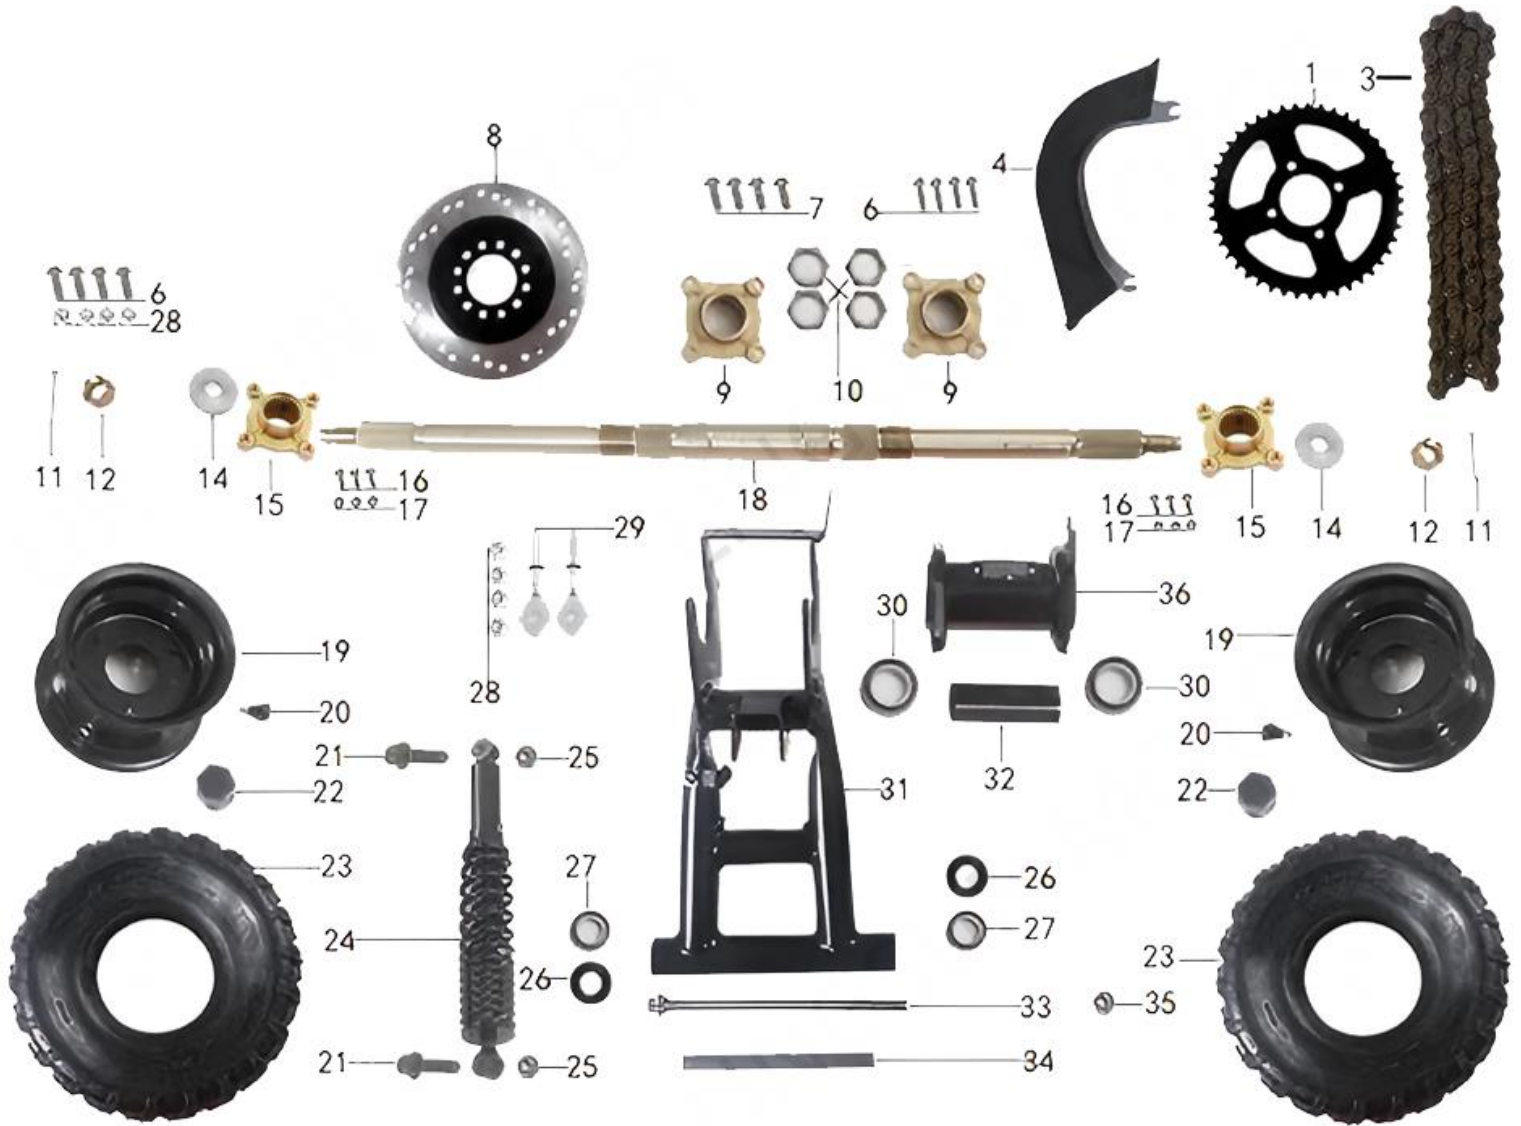

Position	Part number	Název	Name
1	561300091	Řetězka	Sprocket
3	561300093	Řetěz	Chain
4	561300094	Kryt řetězu	Chain cover
6	100205013	Šroub	Bolt
7	100205009	Šroub	Bolt
8	561300098	Brzdový kotouč zadní	Rear brake disc
9	561300099	Náboj brzdy zadní	Brake retainer
10	561300100	Krytka	Cap
11	561300101	Závlačka	Pin
12	541200020	Korunová matice	Slotted nut
14	120113	Podložka	Washer
15	561300105	Náboj kola	Rear wheel hub
16	100207027	Šroub	Bolt
17	110107	Matice	Nut
18	561300108	Poloosa zadní	Rear axle
19A	561300109	Disk zadní	Rear wheel rim
20	561300051	Ventilek	Inflating valve
21	100207037	Šroub	Bolt
22	561300122	Krytka	Cover
23	561300123	Pneumatika zadní	Rear tire
24	561300124	Tlumič zadní červený	Rear shock absorber RED
	5613001241	Tlumič zadní zelený	Rear shock absorber GREEN
25	110107	Matice	Nut
26	548990067	Gufero	Oil seal
27	140201	Ložisko	Bearing