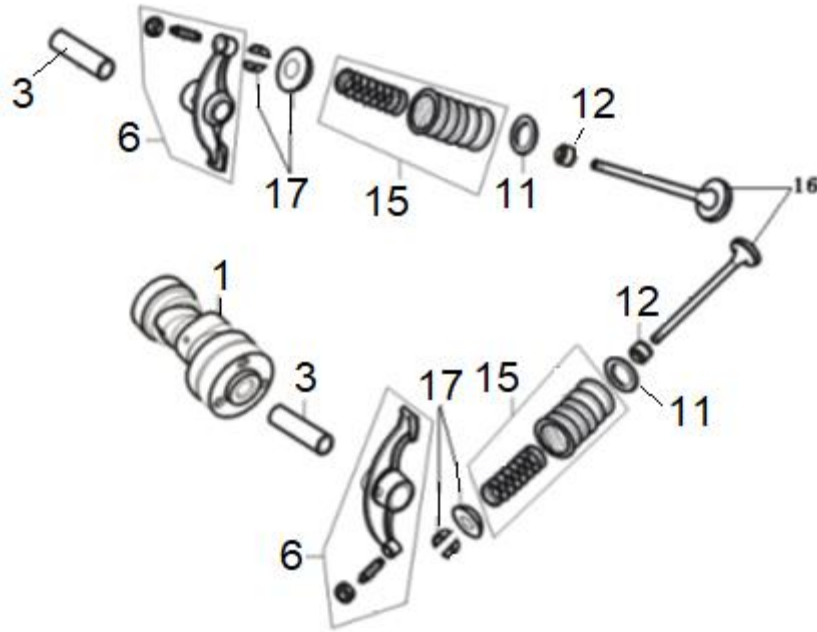

Position	Part number	Název	Name
1	561250201	Hlava válce	Cylinder head
2	561250202	Válec	Cylinder
3	561250203	Těsnění hlavy válce	Cylinder head gasket
4	561250204	Těsnění válce	Cylinder gasket
6	561250206	Těsnící pouzdro	Čep
8	561250208	Svorník	Stud bolt
13	561250213	O kroužek	O ring
16	561250216	Těsnící kroužek	Seal ring

Position	Part number	Název	Name
1	561250241	Vačková hřídel	Camshaft
3	561250243	Čep vahadla	Valve rocker axle
6	561250246	Vahadlo ventilu	Valve rocker
11	561250251	Podložka pružina ventilu	Valve spring washer
12	561250252	Těsnění ventilu	Valve seal
15	561250255	Pružina ventilu	Valve spring
16	561250256	Ventily set	Valve set
17	561250257	Pojistka ventilu	Valve locker

Position	Part number	Název	Name
1	561250261	Řetěz	Chain
2	561250262	Páka napínáku	Tensioner lever
3	561250263	Napínací kladka řetězu	Chain tensioner pulley
4	561250264	Řětězka	Sprocket
5	561250265	Vodící kladka řetězu	Guide pulley
6	561250266	Šroub řetězky	Bolt
7	120105	Podložka	Washer
8	561250268	Čep kladky	Bolt
9	746001066	Šroub	Bolt
10	561250270	Čep	Pin