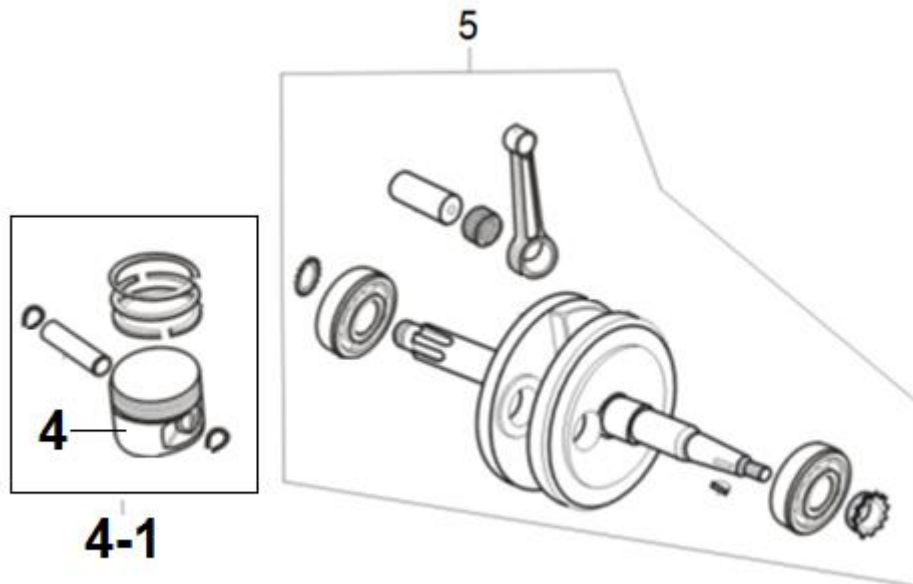

Position	Part number	Název	Name
4-1	5612503941	Píst kompletní	Piston assembly
4	561250394	Píst	Piston
5	561250395	Kliková hřídel	Crankshaft