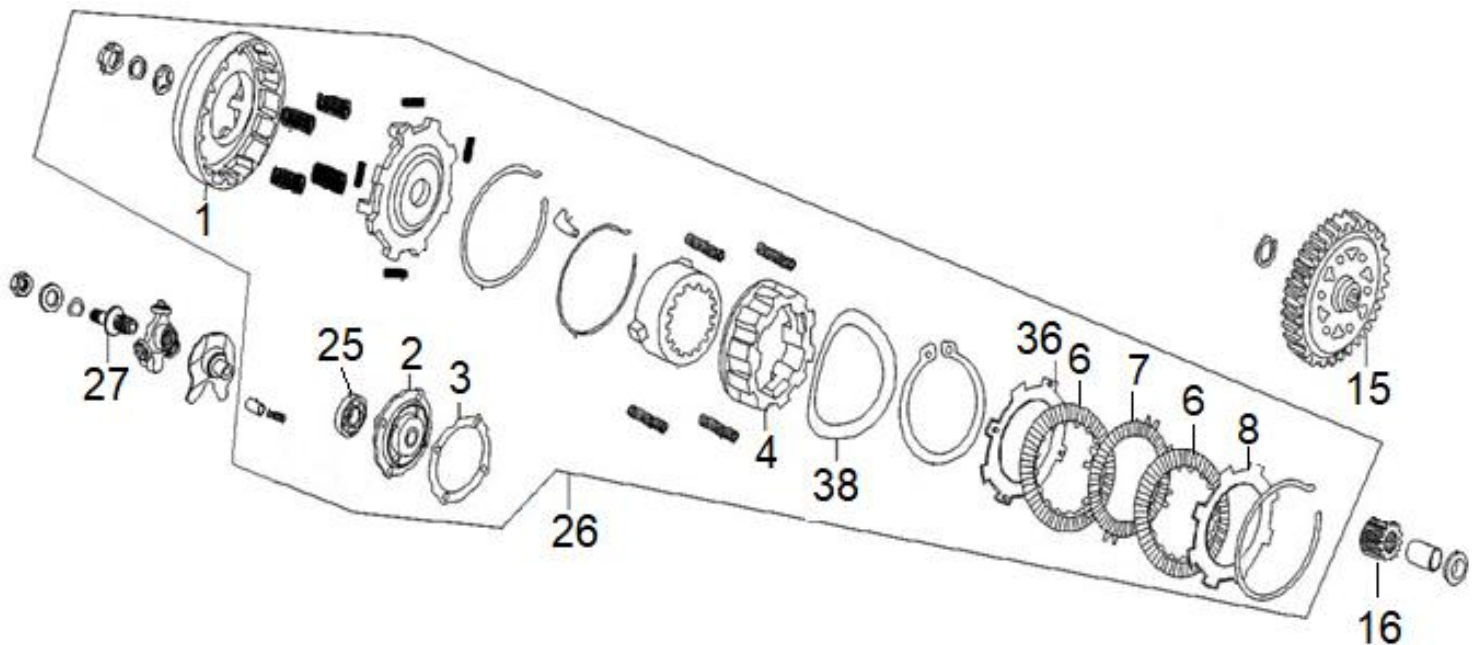

Position	Part number	Název	Name
12	561250272	Pouzdro	Pouzdro
13	561250273	Pružina	Spring
14	561250274	Podložka	Washer
15	561250275	Napínací kladka řetězu	Pulley
16	561250276	Čep řetězky	Pin
17	120203	Pružná podložka	Spring washer

Position	Part number	Název	Name
5	561250285	Krytka	Decorative cover
6	561250286	Olejoznak	Oil glass
7	561250287	Olejová měrka	Oil dipstick
9	561250289	Kryt skříně pravý	Crankcase right cover
10	561250290	Těsnění skříně pravé	Crankcase right cover