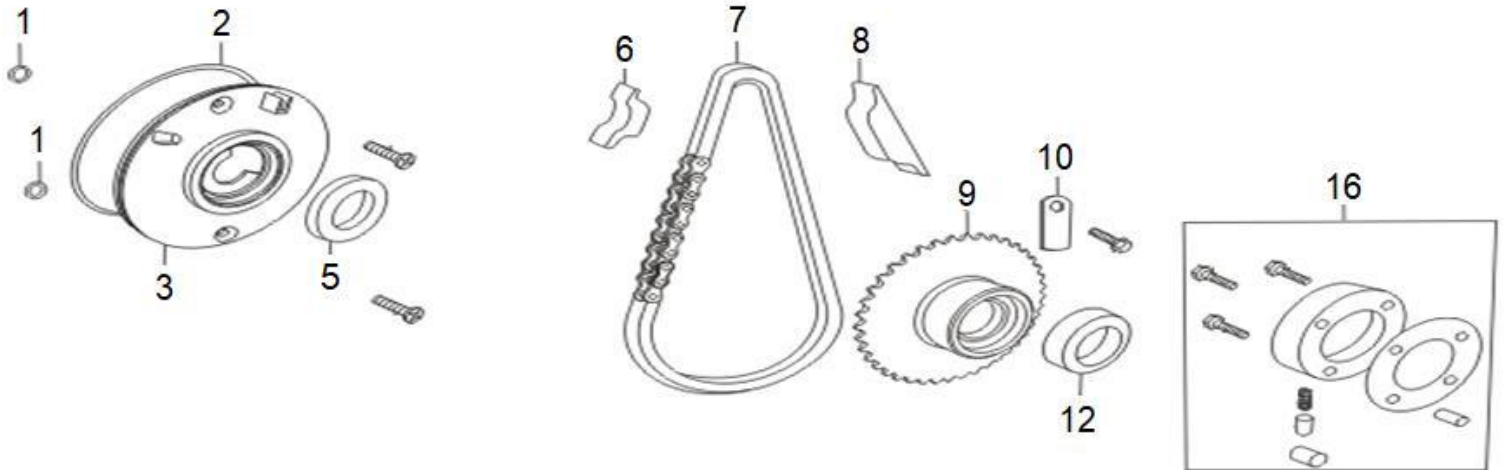

Position	Part number	Název	Name
1	561250451	O kroužek	O ring
2	561250452	O kroužek	O ring
3	561250453	Kryt	Cover
5	541250566	Gufero	Oil seal
6	561250456	Vodítko řetězu	Chain guide
7	561250457	Řetěz	Chain
8	561250458	Vodítko řetězu	Chain guide
9	561250459	Řetězka (vč. gufera)	Sprocket (incl. Oil seal)
10	561250460	Přítlačná podložka	Fixing plate
12	541250570	Gufero	Oil seal
16	561250466	Spojka	Clutch