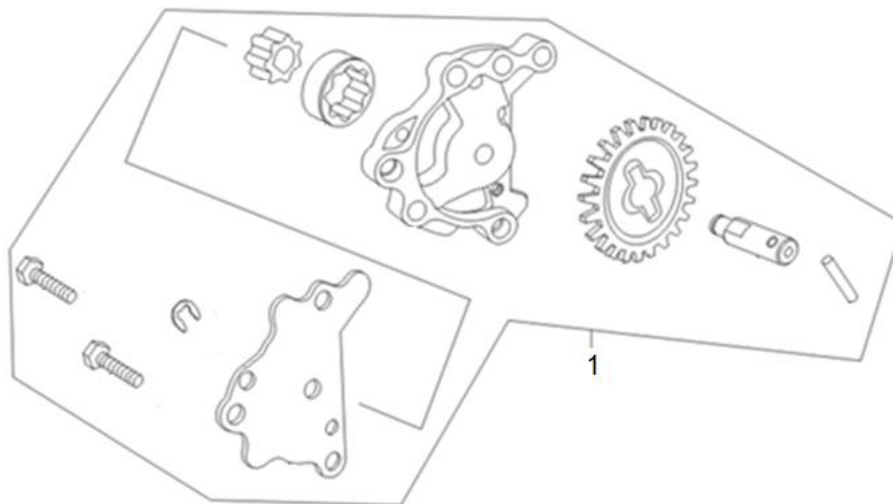

Position	Part number	Název	Name
1	561250381	Palivové čerpadlo	Fuel pump