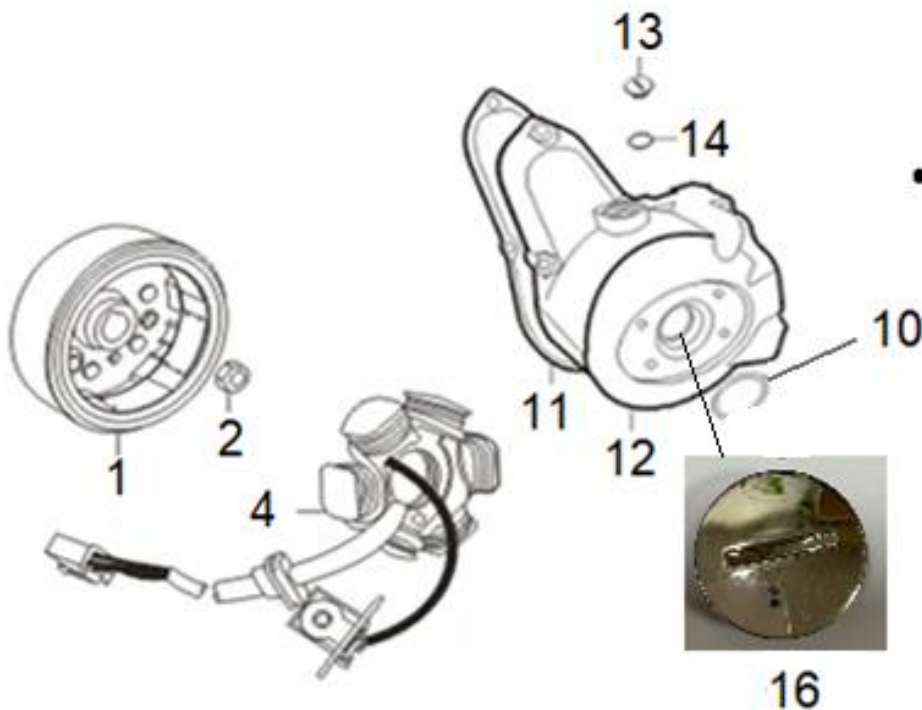

Position	Part number	Název	Name
1	561250301	Kryt spojky	Clutch cover
2	561250302	Kryt spojky	Clutch cover
3	561250303	Těsnění	Gasket
4	561250304	Ozubení spojky	Gear
6	561250306	Lamela	Friction disc
7	561250307	Lamela	Friction disc
8	561250308	Podložka lamely	Friction disc plate
15	561250315	Ozubené kolo	Gear
16	561250316	Ozubené kolo	Gear
25	561250325	Ložisko	Bearing
26	561250326	Spojka kompletní	Clutch assembly
27	561250327	Seřizovací šroub	Bolt
36	561250336	Podložka lamely	Washer
38	561250338	Vlnová podložka	Wave washer

Position	Part number	Název	Name
1	561250341	Setrvačnick	Flywheel
2	03030020005	Matice	Nut
4	561250344	Cívka dobíjení	Charge coil
10	561250350	O kroužek	O ring
11	561250351	Těsnění skříně levé	Crankcase cover gasket
12	561250352	Kryt skříně levý	Crankcase left cover
13	561250353	Zátka	Plug
14	561250354	O kroužek	O ring
16	561250356	Krytka	Decorative cover