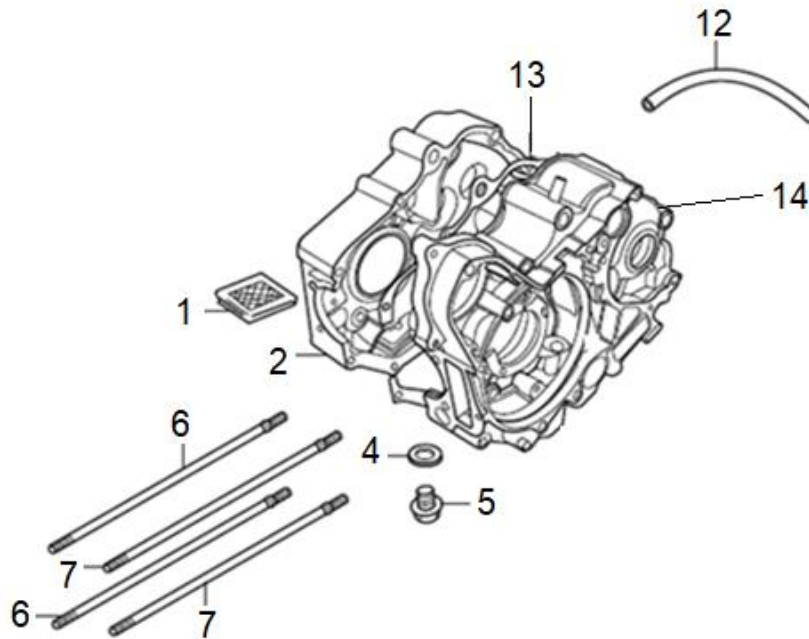

Position	Part number	Název	Name
1	561250361	Filtr	Filter
2	Pouze celý motor	Kliková skříň pravá	Right crankcase
4	120109	Podložka	Washer
5	561250365	Vypouštěcí šroub	Oil drain bolt
6	561250366	Svorník	Stud bolt
7	561250367	Svorník	Stud bolt
13	561250373	Těsnění klikové skříně	Crankcase gasket
14	Pouze celý motor	Kliková skříň levá	Left crankcase