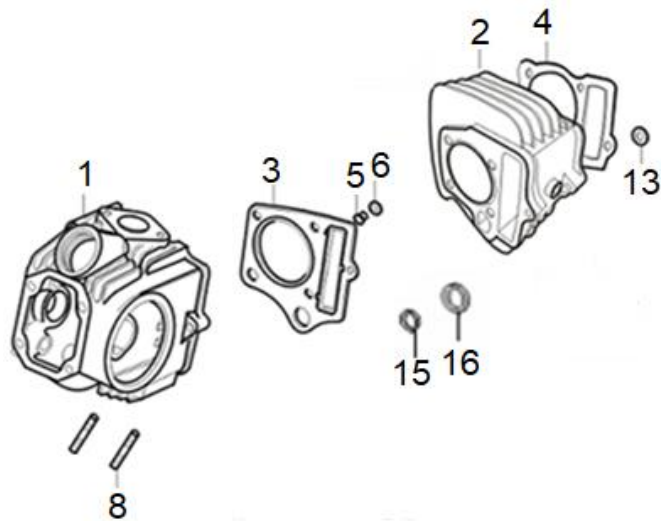

Position	Part number	Název	Name
1	561300171	Kabeláž	Cable
2	561300172	Spínač s klíčky	Switch with keys
3	561300173	Cívka zapalování	Ignition coil
4	561300174	Relé	Relay
5	561300175	Usměrňovač napětí	Rectifier
6	561300176	Řídící jednotka zapalování	Capacitor discharge ignition
7	561300177	Klakson	Horn
8	561300178	Přerušovač směrových světel	Circuit breaker (turn lights)
9	561300179	Akumulátor 12V 5Ah	Battery 12V 5Ah
22	561300182	Displej	Display
24	561300184	Krytka rukou červená	Handguard RED
	5613001841	Krytka rukou zelená	Handguard GREEN
25	561300185	Zpětná zrcátka (pár)	Review mirror (pair)
26	561300186	Koule	Hitch ball
28	561300188	Opěrátko zad	Backrest

Position	Part number	Název	Name
1	561250201	Hlava válce	Cylinder head
2	561250202	Válec	Cylinder
3	561250203	Těsnění hlavy válce	Cylinder head gasket
4	561250204	Těsnění válce	Cylinder gasket
6	561250206	Těsnící pouzdro	Čep
8	561250208	Svorník	Stud bolt
13	561250213	O kroužek	O ring
16	561250216	Těsnící kroužek	Seal ring

Position	Part number	Název	Name
1	561250241	Vačková hřídel	Camshaft
3	561250243	Čep vahadla	Valve rocker axle
6	561250246	Vahadlo ventilu	Valve rocker
11	561250251	Podložka pružina ventilu	Valve spring washer
12	561250252	Těsnění ventilu	Valve seal
15	561250255	Pružina ventilu	Valve spring
16	561250256	Ventily set	Valve set
17	561250257	Pojistka ventilu	Valve locker

Position	Part number	Název	Name
1	561250261	Řetěz	Chain
2	561250262	Páka napínáku	Tensioner lever
3	561250263	Napínací kladka řetězu	Chain tensioner pulley
4	561250264	Řětězka	Sprocket
5	561250265	Vodící kladka řetězu	Guide pulley
6	561250266	Šroub řetězky	Bolt
7	120105	Podložka	Washer
8	561250268	Čep kladky	Bolt
9	746001066	Šroub	Bolt
10	561250270	Čep	Pin