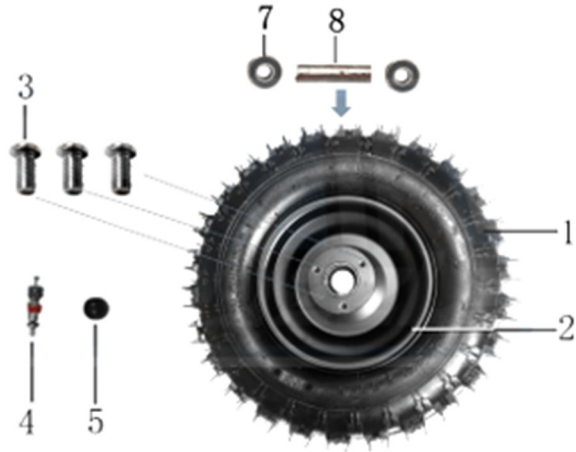

Position	Part number	Název	Name
1	548003025	Tyč řídicí	Steering column
2	548003026	Objímka	Sleeve
3	548003027	Pouzdro	Bushing
4	110107	Matice	Nut
5	100207052	Šroub	Bolt
6	548020034	Tyč řízení	Steering rod
7	110107	Matice	Nut

Position	Part number	Název	Name
1	568003006	Sestava levého světla	Left Light Assembly
2	568003007	Sestava pravého světla	Right Light Assembly
3	548003040	Zadní odrazka	Reflective film

Position	Part number	Název	Name
1	548020121	Bowden zadní brzdy	Rear brake cable
2	548020122	Bowden přední brzdy	Bowden přední brzdy
3	548003028	Zadní brzda	Rear brake
4	548020125	Přední pravá brzda	Front right brake
5	548020124	Přední levá brzda	Front left brake
6	548020126	Levá páčka brzdy	Left brake lever
7	548020127	Pravá páčka brzdy	Brake lever right
9	548020051	Přední brzdový kotouč	Front brake disc
10	548020082	Zadní brzdový kotouč	Rear brake disk
11	548003047	Brzdové destičky zadní - pár	Rear brake pads set
12	548003048	Brzdové destičky přední - pár	Front brake pads set

Position	Part number	Název	Name
1	548003041	Řídítka	Handlebar
2	100205027	Šroub	Bolt
3	548003042	Držák řídítek	Handlebar bracket
4	548003043	Ovládání rychlosti vč. klíčku	Right handle grip with key
4-1		Levý grip řídítek	Left handle grip
4-2		Pravý grip řídítek	Right handle grip
5	548020024	Spínač světel	Light switch

Position	Part number	Název	Name
1	548020045	Pneumatika přední	Front tyre
1-1	548020070	Duše kola	Rear wheel tube
2	548001049	Disk předního kola	Front wheel disc
3	100303009	Šroub	Bolt
4	548003044	Ventilek	Valve core
5	548003045	Víčko ventilků	Valve cap
7	140201	Ložisko	Bearing
8	548003046	Pouzdro	Bushing