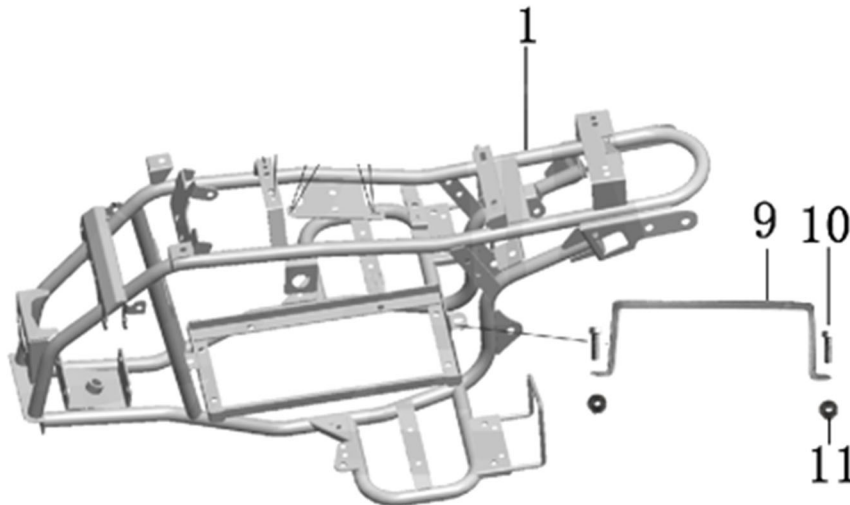

# HECHT<sup>®</sup> 56800

made for garden

Position	Part number	Jméno	Name
1	593990251	Bezpečnostní nálepky	Safety stickers
2	HECHT0054700	Vlajka	Flag

Position	Part number	Název	Name
1	568003001	Rám	Main frame
9	548003002	Lišta	Bar
10	100303027	Šroub	Bolt
11	110103	Matice	Nut

Position	Part number	Název	Name
1	568003009	Zadní nosič	Rear rack
5	568003010	Přední nosič	Front rack
7	568003011	Přední nárazník	Front bumper

Position	Part number	Název	Name
1	568003002	Kapotáž RED	Front body RED
1	568003003	Kapotáž COMIC	Front body COMIC
3	548020005	Šroub	Bolt
4	568003004	Samolepky na kapotáž - set	Main cover stickers - set
7	568003005	Přední rám nárazníku	Front bumper frame
8	548001120	Skříň baterie	Battery box
10	548020002	Podložka	Rubber Pad
11	548003034	Samolepka	Sticker
12	548003035	Samolepka	Sticker
13	548003037	Pojistka	Fuse
14	568003008	Sedadlo	Seat
15	548003029	Levý nášlap	Left footrest
16	548003030	Pravý nášlap	Right footrest
17	548020005	Šroub	Bolt

Position	Part number	Název	Name
1	548020128	Konektor nabíječky	Charger connector
2	548020129	Nabíječka	Charger
3	548002119	Elektronika	Controller

Position	Part number	Název	Name
1	110109	Matice	Nut
2	548003005	Osa předního kola levá	Left steering knuckle
3	100207067	Šroub	Bolt
4	548003006	Přední vidlice	Front swingarm
5	548003007	Krytka	Cap
6	548003008	Osa předního kola pravá	Steering knuckle right
7	140200	Ložisko	Bearing
8	548003009	Pouzdro	Bushing
9	110107	Matice	Nut
10	548003010	Pouzdro	Bushing
11	100207087	Šroub	Bolt
12	548003011	Pouzdro	Bushing

Position	Part number	Název	Name
1	548020069	Pneumatika	Rear tyre
1-1	548020070	Duše kola	Rear wheel tube
2	548001071	Disk zadního kola	Rear wheel disc
3	548003044	Ventilek	Valve core
4	548003045	Víčko ventilků	Valve cap
5	110113	Matice	Nut