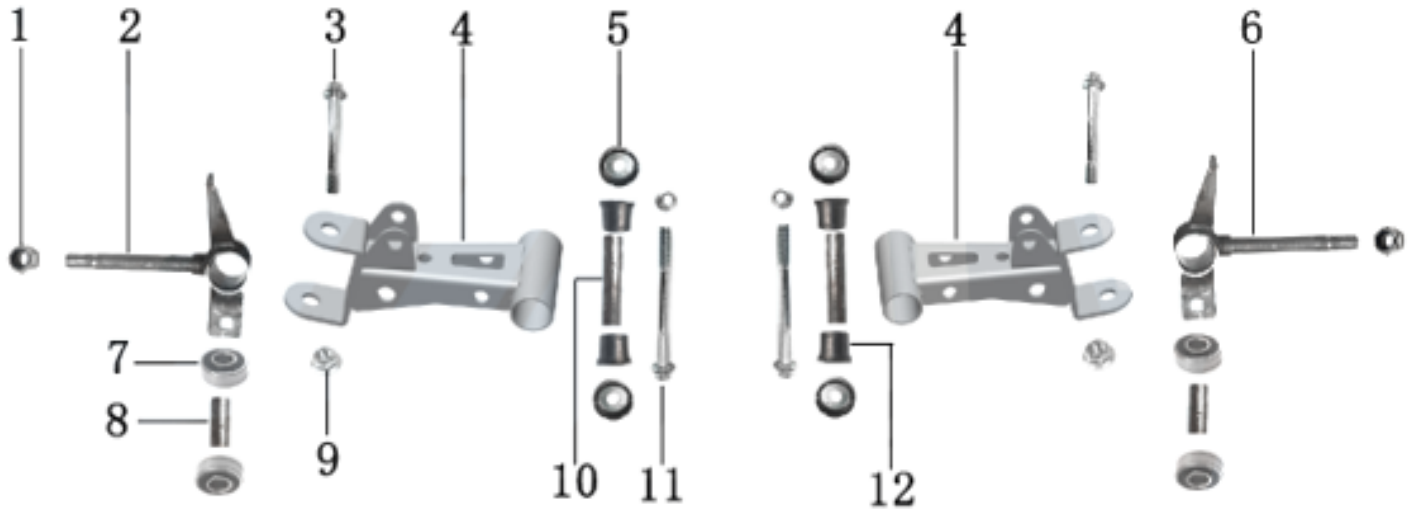

Position	Part number	Název	Name
1	568003009	Zadní nosič	Rear rack
5	568003010	Přední nosič	Front rack
7	568003011	Přední nárazník	Front bumper

Position	Part number	Název	Name
1	568003002	Kapotáž RED	Front body RED
1	568003003	Kapotáž COMIC	Front body COMIC
3	548020005	Šroub	Bolt
4	568003004	Samolepky na kapotáž - set	Main cover stickers - set
7	568003005	Přední rám nárazníku	Front bumper frame
8	548001120	Skříň baterie	Battery box
10	548020002	Podložka	Rubber Pad
11	548003034	Samolepka	Sticker
12	548003035	Samolepka	Sticker
13	548003037	Pojistka	Fuse
14	568003008	Sedadlo	Seat
15	548003029	Levý nášlap	Left footrest
16	548003030	Pravý nášlap	Right footrest
17	548020005	Šroub	Bolt

Position	Part number	Název	Name
1	548002120	Motor	Engine

Position	Part number	Název	Name
1	548020105	Spínač pedálu	Pedal switch
2	548020024	Spínač světel	Light switch
4	548000066	Akumulátor 12V (1kus)	Battery 12V (1pcs)
6	548003004	Kabeláž	Main cable
8	548020112	Spínač	Switch
9	548020113	3-Polohový spínač	3-Speed switch

Position	Part number	Název	Name
1	548020128	Konektor nabíječky	Charger connector
2	548020129	Nabíječka	Charger
3	548002119	Elektronika	Controller

Position	Part number	Název	Name
1	110109	Matice	Nut
2	548003005	Osa předního kola levá	Left steering knuckle
3	100207067	Šroub	Bolt
4	548003006	Přední vidlice	Front swingarm
5	548003007	Krytka	Cap
6	548003008	Osa předního kola pravá	Steering knuckle right
7	140200	Ložisko	Bearing
8	548003009	Pouzdro	Bushing
9	110107	Matice	Nut
10	548003010	Pouzdro	Bushing
11	100207087	Šroub	Bolt
12	548003011	Pouzdro	Bushing

Position	Part number	Název	Name
1	548020045	Pneumatika přední	Front tyre
1-1	548020070	Duše kola	Rear wheel tube
2	548001049	Disk předního kola	Front wheel disc
3	100303009	Šroub	Bolt
4	548003044	Ventilek	Valve core
5	548003045	Víčko ventilků	Valve cap
7	140201	Ložisko	Bearing
8	548003046	Pouzdro	Bushing