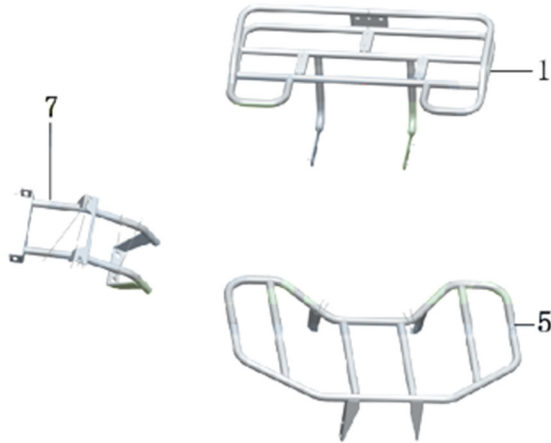

# HECHT<sup>®</sup> 56800

made for garden

Position	Part number	Jméno	Name
1	593990251	Bezpečnostní nálepky	Safety stickers
2	HECHT0054700	Vlajka	Flag

Position	Part number	Název	Name
1	568003001	Rám	Main frame
9	548003002	Lišta	Bar
10	100303027	Šroub	Bolt
11	110103	Matice	Nut

Position	Part number	Název	Name
1	568003009	Zadní nosič	Rear rack
5	568003010	Přední nosič	Front rack
7	568003011	Přední nárazník	Front bumper

Position	Part number	Název	Name
1	568003002	Kapotáž RED	Front body RED
1	568003003	Kapotáž COMIC	Front body COMIC
3	548020005	Šroub	Bolt
4	568003004	Samolepky na kapotáž - set	Main cover stickers - set
7	568003005	Přední rám nárazníku	Front bumper frame
8	548001120	Skříň baterie	Battery box
10	548020002	Podložka	Rubber Pad
11	548003034	Samolepka	Sticker
12	548003035	Samolepka	Sticker
13	548003037	Pojistka	Fuse
14	568003008	Sedadlo	Seat
15	548003029	Levý nášlap	Left footrest
16	548003030	Pravý nášlap	Right footrest
17	548020005	Šroub	Bolt

Position	Part number	Název	Name
1	548020128	Konektor nabíječky	Charger connector
2	548020129	Nabíječka	Charger
3	548002119	Elektronika	Controller

Position	Part number	Název	Name
1	110109	Matice	Nut
2	548003005	Osa předního kola levá	Left steering knuckle
3	100207067	Šroub	Bolt
4	548003006	Přední vidlice	Front swingarm
5	548003007	Krytka	Cap
6	548003008	Osa předního kola pravá	Steering knuckle right
7	140200	Ložisko	Bearing
8	548003009	Pouzdro	Bushing
9	110107	Matice	Nut
10	548003010	Pouzdro	Bushing
11	100207087	Šroub	Bolt
12	548003011	Pouzdro	Bushing