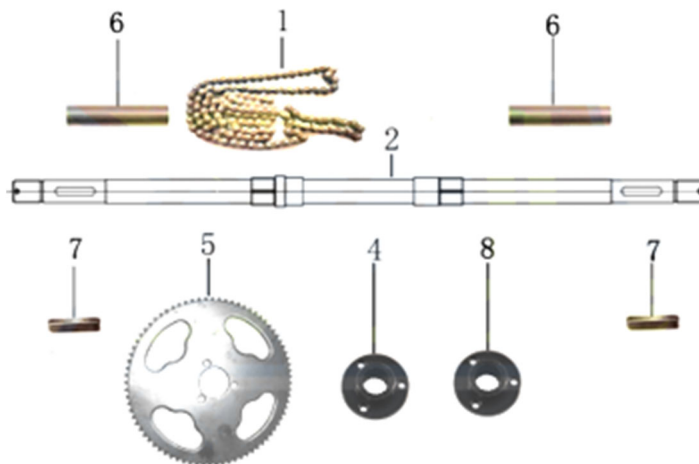

Position	Part number	Název	Name
1	548020128	Konektor nabíječky	Charger connector
2	548020129	Nabíječka	Charger
3	548002119	Elektronika	Controller

Position	Part number	Název	Name
1	110109	Matice	Nut
2	548003005	Osa předního kola levá	Left steering knuckle
3	100207067	Šroub	Bolt
4	548003006	Přední vidlice	Front swingarm
5	548003007	Krytka	Cap
6	548003008	Osa předního kola pravá	Steering knuckle right
7	140200	Ložisko	Bearing
8	548003009	Pouzdro	Bushing
9	110107	Matice	Nut
10	548003010	Pouzdro	Bushing
11	100207087	Šroub	Bolt
12	548003011	Pouzdro	Bushing

Position	Part number	Název	Name
1	548003012	Přední tlumič	Front shock absorber
2	110105	Matice	Nut
3	100105032	Šroub	Bolt
4	548003013	Zadní tlumič	Rear shock absorber

Position	Part number	Název	Name
1	100501013	Šroub	Bolt
2	548003014	Kryt řetězu	Chain cover
3	100501007	Šroub	Bolt
4	140204	Ložisko	Bearing
5	548003015	Zadní vidlice	Rear swingarm
6	548003016	Pouzdro	Bushing
7	100207187	Šroub	Bolt
8	548020002	Gumová podložka	Rubber pad
9	548003017	Pouzdro	Bushing
10	110103	Matice	Nut
12	548003018	Pouzdro	Bushing
13	110107	Matice	Nut

Position	Part number	Název	Name
1	548001134	Řetěz	Chain
2	548003019	Zadní osa kol	Rear wheel axle
4	548003020	Náboj	Seat
5	548003021	Zadní řetězka	Rear sprocket
6	548003022	Pouzdro	Bushing
7	548003023	Pero	Key
8	548003024	Náboj	Seat

Position	Part number	Název	Name
1	548003025	Tyč řídicí	Steering column
2	548003026	Objímka	Sleeve
3	548003027	Pouzdro	Bushing
4	110107	Matice	Nut
5	100207052	Šroub	Bolt
6	548020034	Tyč řízení	Steering rod
7	110107	Matice	Nut