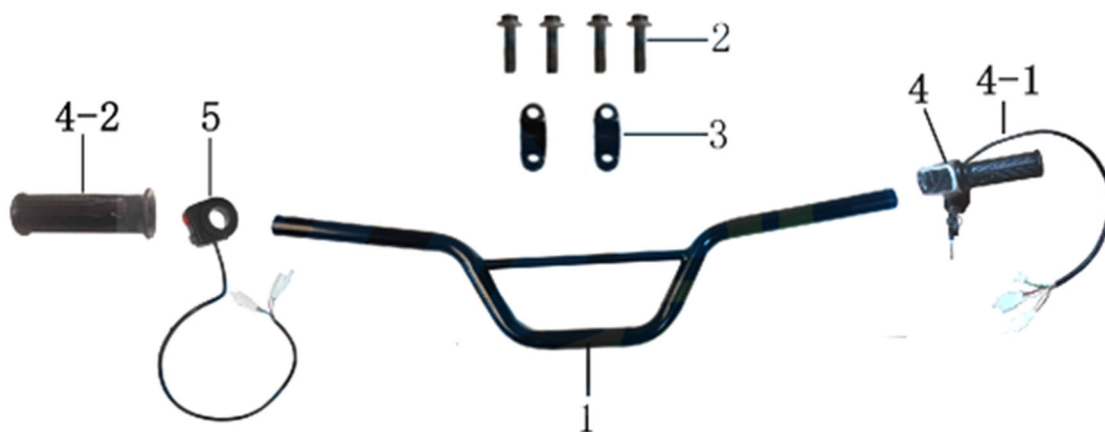

Position	Part number	Název	Name
1	548003041	Řídítka	Handlebar
2	100205027	Šroub	Bolt
3	548003042	Držák řídítek	Handlebar bracket
4	548003043	Ovládání rychlosti vč. klíčku	Right handle grip with key
4-1		Levý grip řídítek	Left handle grip
4-2		Pravý grip řídítek	Right handle grip
5	548020024	Spínač světel	Light switch