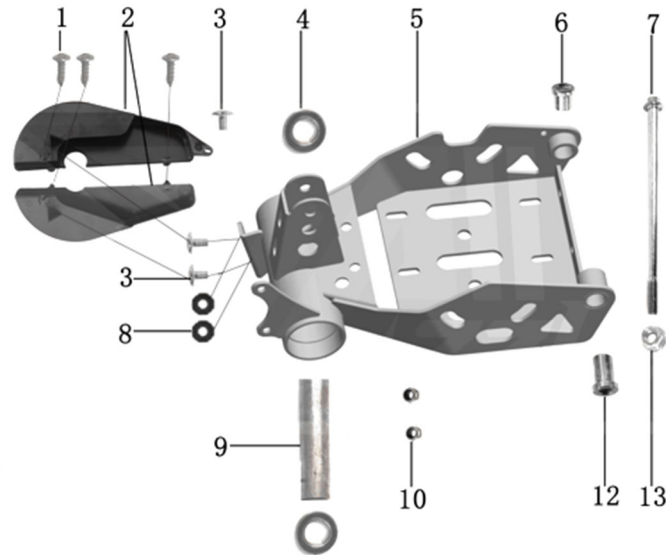

Position	Part number	Název	Name
1	100501013	Šroub	Bolt
2	548003014	Kryt řetězu	Chain cover
3	100501007	Šroub	Bolt
4	140204	Ložisko	Bearing
5	548003015	Zadní vidlice	Rear swingarm
6	548003016	Pouzdro	Bushing
7	100207187	Šroub	Bolt
8	548020002	Gumová podložka	Rubber pad
9	548003017	Pouzdro	Bushing
10	110103	Matice	Nut
12	548003018	Pouzdro	Bushing
13	110107	Matice	Nut