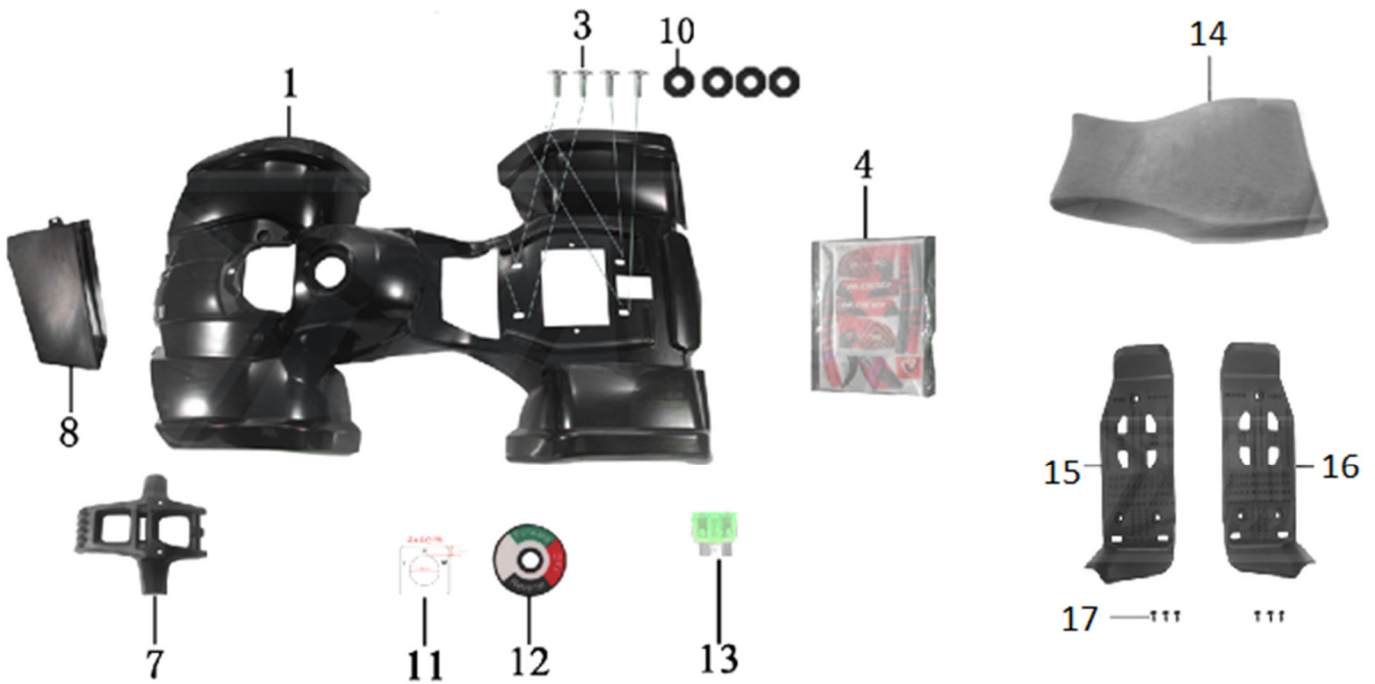

# HECHT<sup>®</sup> 56800

made for garden

Position	Part number	Jméno	Name
1	593990251	Bezpečnostní nálepky	Safety stickers
2	HECHT0054700	Vlajka	Flag

Position	Part number	Název	Name
1	568003001	Rám	Main frame
9	548003002	Lišta	Bar
10	100303027	Šroub	Bolt
11	110103	Matice	Nut

Position	Part number	Název	Name
1	568003009	Zadní nosič	Rear rack
5	568003010	Přední nosič	Front rack
7	568003011	Přední nárazník	Front bumper

Position	Part number	Název	Name
1	568003002	Kapotáž RED	Front body RED
1	568003003	Kapotáž COMIC	Front body COMIC
3	548020005	Šroub	Bolt
4	568003004	Samolepky na kapotáž - set	Main cover stickers - set
7	568003005	Přední rám nárazníku	Front bumper frame
8	548001120	Skříň baterie	Battery box
10	548020002	Podložka	Rubber Pad
11	548003034	Samolepka	Sticker
12	548003035	Samolepka	Sticker
13	548003037	Pojistka	Fuse
14	568003008	Sedadlo	Seat
15	548003029	Levý nášlap	Left footrest
16	548003030	Pravý nášlap	Right footrest
17	548020005	Šroub	Bolt

Position	Part number	Název	Name
1	548002120	Motor	Engine

Position	Part number	Název	Name
1	548020105	Spínač pedálu	Pedal switch
2	548020024	Spínač světel	Light switch
4	548000066	Akumulátor 12V (1kus)	Battery 12V (1pcs)
6	548003004	Kabeláž	Main cable
8	548020112	Spínač	Switch
9	548020113	3-Polohový spínač	3-Speed switch

Position	Part number	Název	Name
1	548003012	Přední tlumič	Front shock absorber
2	110105	Matice	Nut
3	100105032	Šroub	Bolt
4	548003013	Zadní tlumič	Rear shock absorber

Position	Part number	Název	Name
1	100501013	Šroub	Bolt
2	548003014	Kryt řetězu	Chain cover
3	100501007	Šroub	Bolt
4	140204	Ložisko	Bearing
5	548003015	Zadní vidlice	Rear swingarm
6	548003016	Pouzdro	Bushing
7	100207187	Šroub	Bolt
8	548020002	Gumová podložka	Rubber pad
9	548003017	Pouzdro	Bushing
10	110103	Matice	Nut
12	548003018	Pouzdro	Bushing
13	110107	Matice	Nut