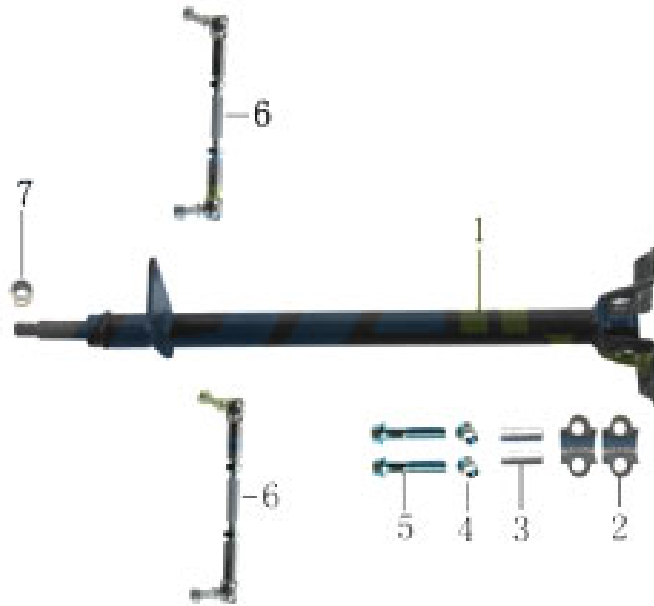

Position	Part number	Název	Name
1	548003025	Tyč řídicí	Steering column
2	548003026	Objímka	Sleeve
3	548003027	Pouzdro	Bushing
4	110107	Matice	Nut
5	100207052	Šroub	Bolt
6	548020034	Tyč řízení	Steering rod
7	110107	Matice	Nut