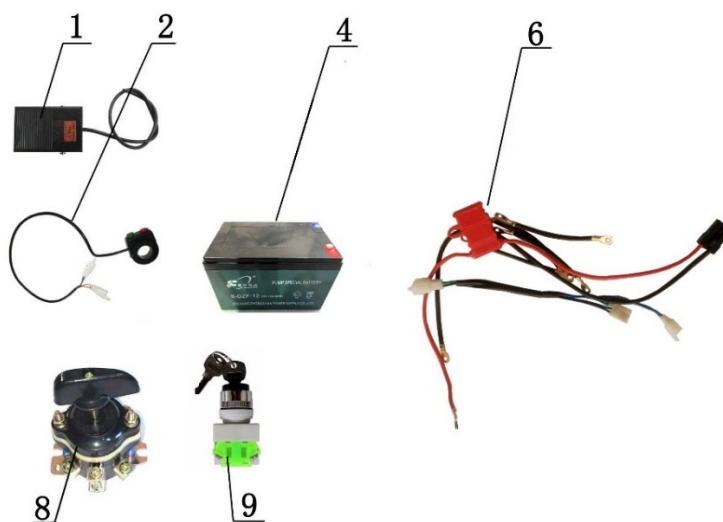

# HECHT<sup>®</sup> 56800

made for garden

Position	Part number	Jméno	Name
1	593990251	Bezpečnostní nálepky	Safety stickers
2	HECHT0054700	Vlajka	Flag

Position	Part number	Název	Name
1	568003001	Rám	Main frame
9	548003002	Lišta	Bar
10	100303027	Šroub	Bolt
11	110103	Matice	Nut

Position	Part number	Název	Name
1	568003009	Zadní nosič	Rear rack
5	568003010	Přední nosič	Front rack
7	568003011	Přední nárazník	Front bumper

Position	Part number	Název	Name
1	568003002	Kapotáž RED	Front body RED
1	568003003	Kapotáž COMIC	Front body COMIC
3	548020005	Šroub	Bolt
4	568003004	Samolepky na kapotáž - set	Main cover stickers - set
7	568003005	Přední rám nárazníku	Front bumper frame
8	548001120	Skříň baterie	Battery box
10	548020002	Podložka	Rubber Pad
11	548003034	Samolepka	Sticker
12	548003035	Samolepka	Sticker
13	548003037	Pojistka	Fuse
14	568003008	Sedadlo	Seat
15	548003029	Levý nášlap	Left footrest
16	548003030	Pravý nášlap	Right footrest
17	548020005	Šroub	Bolt

Position	Part number	Název	Name
1	548002120	Motor	Engine

Position	Part number	Název	Name
1	548020105	Spínač pedálu	Pedal switch
2	548020024	Spínač světel	Light switch
4	548000066	Akumulátor 12V (1kus)	Battery 12V (1pcs)
6	548003004	Kabeláž	Main cable
8	548020112	Spínač	Switch
9	548020113	3-Polohový spínač	3-Speed switch

Position	Part number	Název	Name
1	548020128	Konektor nabíječky	Charger connector
2	548020129	Nabíječka	Charger
3	548002119	Elektronika	Controller

Position	Part number	Název	Name
1	110109	Matice	Nut
2	548003005	Osa předního kola levá	Left steering knuckle
3	100207067	Šroub	Bolt
4	548003006	Přední vidlice	Front swingarm
5	548003007	Krytka	Cap
6	548003008	Osa předního kola pravá	Steering knuckle right
7	140200	Ložisko	Bearing
8	548003009	Pouzdro	Bushing
9	110107	Matice	Nut
10	548003010	Pouzdro	Bushing
11	100207087	Šroub	Bolt
12	548003011	Pouzdro	Bushing