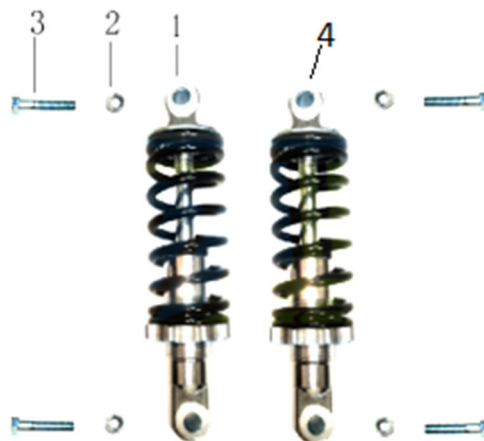

Position	Part number	Název	Name
1	548002120	Motor	Engine

Position	Part number	Název	Name
1	548020105	Spínač pedálu	Pedal switch
2	548020024	Spínač světel	Light switch
4	548000066	Akumulátor 12V (1kus)	Battery 12V (1pcs)
6	548003004	Kabeláž	Main cable
8	548020112	Spínač	Switch
9	548020113	3-Polohový spínač	3-Speed switch

Position	Part number	Název	Name
1	548020128	Konektor nabíječky	Charger connector
2	548020129	Nabíječka	Charger
3	548002119	Elektronika	Controller

Position	Part number	Název	Name
1	110109	Matice	Nut
2	548003005	Osa předního kola levá	Left steering knuckle
3	100207067	Šroub	Bolt
4	548003006	Přední vidlice	Front swingarm
5	548003007	Krytka	Cap
6	548003008	Osa předního kola pravá	Steering knuckle right
7	140200	Ložisko	Bearing
8	548003009	Pouzdro	Bushing
9	110107	Matice	Nut
10	548003010	Pouzdro	Bushing
11	100207087	Šroub	Bolt
12	548003011	Pouzdro	Bushing

Position	Part number	Název	Name
1	548003012	Přední tlumič	Front shock absorber
2	110105	Matice	Nut
3	100105032	Šroub	Bolt
4	548003013	Zadní tlumič	Rear shock absorber

Position	Part number	Název	Name
1	100501013	Šroub	Bolt
2	548003014	Kryt řetězu	Chain cover
3	100501007	Šroub	Bolt
4	140204	Ložisko	Bearing
5	548003015	Zadní vidlice	Rear swingarm
6	548003016	Pouzdro	Bushing
7	100207187	Šroub	Bolt
8	548020002	Gumová podložka	Rubber pad
9	548003017	Pouzdro	Bushing
10	110103	Matice	Nut
12	548003018	Pouzdro	Bushing
13	110107	Matice	Nut