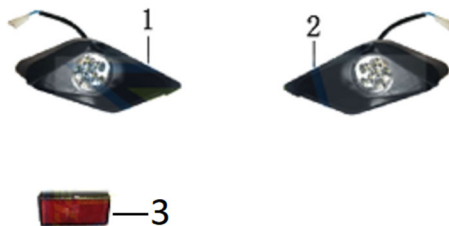

Position	Part number	Název	Name
1	568003006	Sestava levého světla	Left Light Assembly
2	568003007	Sestava pravého světla	Right Light Assembly
3	548003040	Zadní odrazka	Reflective film