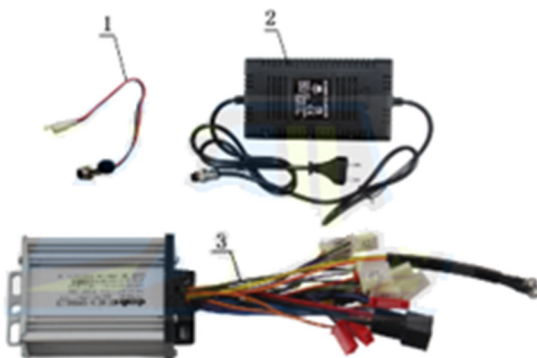

Position	Part number	Název	Name
1	568003009	Zadní nosič	Rear rack
5	568003010	Přední nosič	Front rack
7	568003011	Přední nárazník	Front bumper

Position	Part number	Název	Name
1	568003002	Kapotáž RED	Front body RED
1	568003003	Kapotáž COMIC	Front body COMIC
3	548020005	Šroub	Bolt
4	568003004	Samolepky na kapotáž - set	Main cover stickers - set
7	568003005	Přední rám nárazníku	Front bumper frame
8	548001120	Skříň baterie	Battery box
10	548020002	Podložka	Rubber Pad
11	548003034	Samolepka	Sticker
12	548003035	Samolepka	Sticker
13	548003037	Pojistka	Fuse
14	568003008	Sedadlo	Seat
15	548003029	Levý nášlap	Left footrest
16	548003030	Pravý nášlap	Right footrest
17	548020005	Šroub	Bolt

Position	Part number	Název	Name
1	548002120	Motor	Engine

Position	Part number	Název	Name
1	548020105	Spínač pedálu	Pedal switch
2	548020024	Spínač světel	Light switch
4	548000066	Akumulátor 12V (1kus)	Battery 12V (1pcs)
6	548003004	Kabeláž	Main cable
8	548020112	Spínač	Switch
9	548020113	3-Polohový spínač	3-Speed switch

Position	Part number	Název	Name
1	548020128	Konektor nabíječky	Charger connector
2	548020129	Nabíječka	Charger
3	548002119	Elektronika	Controller

Position	Part number	Název	Name
1	110109	Matice	Nut
2	548003005	Osa předního kola levá	Left steering knuckle
3	100207067	Šroub	Bolt
4	548003006	Přední vidlice	Front swingarm
5	548003007	Krytka	Cap
6	548003008	Osa předního kola pravá	Steering knuckle right
7	140200	Ložisko	Bearing
8	548003009	Pouzdro	Bushing
9	110107	Matice	Nut
10	548003010	Pouzdro	Bushing
11	100207087	Šroub	Bolt
12	548003011	Pouzdro	Bushing