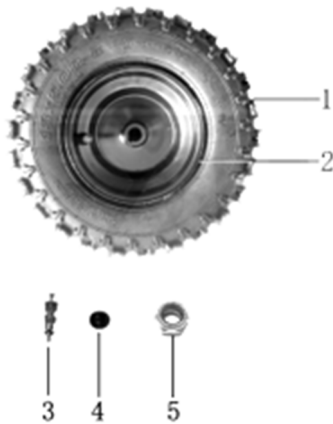

Position	Part number	Název	Name
1	548003025	Tyč řídicí	Steering column
2	548003026	Objímka	Sleeve
3	548003027	Pouzdro	Bushing
4	110107	Matice	Nut
5	100207052	Šroub	Bolt
6	548020034	Tyč řízení	Steering rod
7	110107	Matice	Nut

Position	Part number	Název	Name
1	568003006	Sestava levého světla	Left Light Assembly
2	568003007	Sestava pravého světla	Right Light Assembly
3	548003040	Zadní odrazka	Reflective film

Position	Part number	Název	Name
1	548020121	Bowden zadní brzdy	Rear brake cable
2	548020122	Bowden přední brzdy	Bowden přední brzdy
3	548003028	Zadní brzda	Rear brake
4	548020125	Přední pravá brzda	Front right brake
5	548020124	Přední levá brzda	Front left brake
6	548020126	Levá páčka brzdy	Left brake lever
7	548020127	Pravá páčka brzdy	Brake lever right
9	548020051	Přední brzdový kotouč	Front brake disc
10	548020082	Zadní brzdový kotouč	Rear brake disk
11	548003047	Brzdové destičky zadní - pár	Rear brake pads set
12	548003048	Brzdové destičky přední - pár	Front brake pads set

Position	Part number	Název	Name
1	548003041	Řídítka	Handlebar
2	100205027	Šroub	Bolt
3	548003042	Držák řídítek	Handlebar bracket
4	548003043	Ovládání rychlosti vč. klíčku	Right handle grip with key
4-1		Levý grip řídítek	Left handle grip
4-2		Pravý grip řídítek	Right handle grip
5	548020024	Spínač světel	Light switch

Position	Part number	Název	Name
1	548020045	Pneumatika přední	Front tyre
1-1	548020070	Duše kola	Rear wheel tube
2	548001049	Disk předního kola	Front wheel disc
3	100303009	Šroub	Bolt
4	548003044	Ventilek	Valve core
5	548003045	Víčko ventilků	Valve cap
7	140201	Ložisko	Bearing
8	548003046	Pouzdro	Bushing