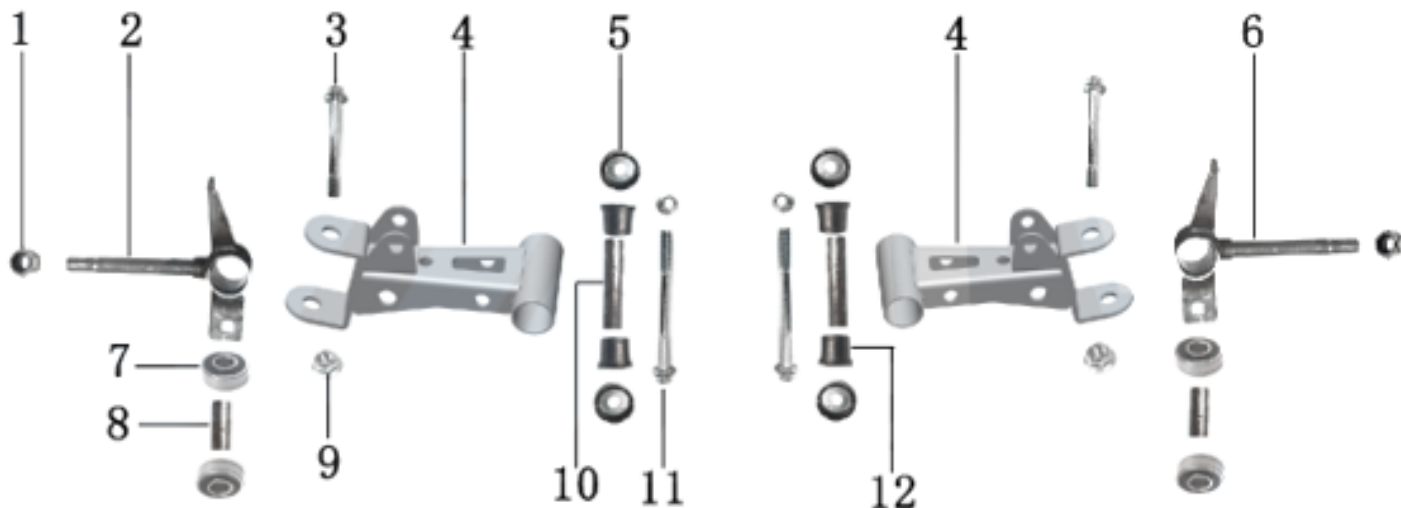

Position	Part number	Jméno	Name
1	593990251	Bezpečnostní nálepky	Safety stickers
2	HECHT0054700	Vlajka	Flag

Position	Part number	Název	Name
1	568003001	Rám	Main frame
9	548003002	Lišta	Bar
10	100303027	Šroub	Bolt
11	110103	Matice	Nut

Position	Part number	Název	Name
1	568003009	Zadní nosič	Rear rack
5	568003010	Přední nosič	Front rack
7	568003011	Přední nárazník	Front bumper

Position	Part number	Název	Name
1	568013002	Kapotáž ARMY	Front body ARMY
3	548020005	Šroub	Bolt
4	568003004	Samolepky na kapotáž - set	Main cover stickers - set
7	568003005	Přední rám nárazníku	Front bumper frame
8	548001120	Skříň baterie	Battery box
10	548020002	Podložka	Rubber Pad
11	548003034	Samolepka	Sticker
12	548003035	Samolepka	Sticker
13	548003037	Pojistka	Fuse
14	568003008	Sedadlo	Seat
15	548003029	Levý nášlap	Left footrest
16	548003030	Pravý nášlap	Right footrest
17	548020005	Šroub	Bolt

Position	Part number	Název	Name
1	548002120	Motor	Engine

Position	Part number	Název	Name
1	548020105	Spínač pedálu	Pedal switch
2	548020024	Spínač světel	Light switch
4	548000066	Akumulátor 12V (1kus)	Battery 12V (1pcs)
6	548003004	Kabeláž	Main cable
8	548020112	Spínač	Switch
9	548020113	3-Polohový spínač	3-Speed switch

Position	Part number	Název	Name
1	548020128	Konektor nabíječky	Charger connector
2	548020129	Nabíječka	Charger
3	548002119	Elektronika	Controller

Position	Part number	Název	Name
1	110109	Matice	Nut
2	548003005	Osa předního kola levá	Left steering knuckle
3	100207067	Šroub	Bolt
4	548003006	Přední vidlice	Front swingarm
5	548003007	Krytka	Cap
6	548003008	Osa předního kola pravá	Steering knuckle right
7	140200	Ložisko	Bearing
8	548003009	Pouzdro	Bushing
9	110107	Matice	Nut
10	548003010	Pouzdro	Bushing
11	100207087	Šroub	Bolt
12	548003011	Pouzdro	Bushing