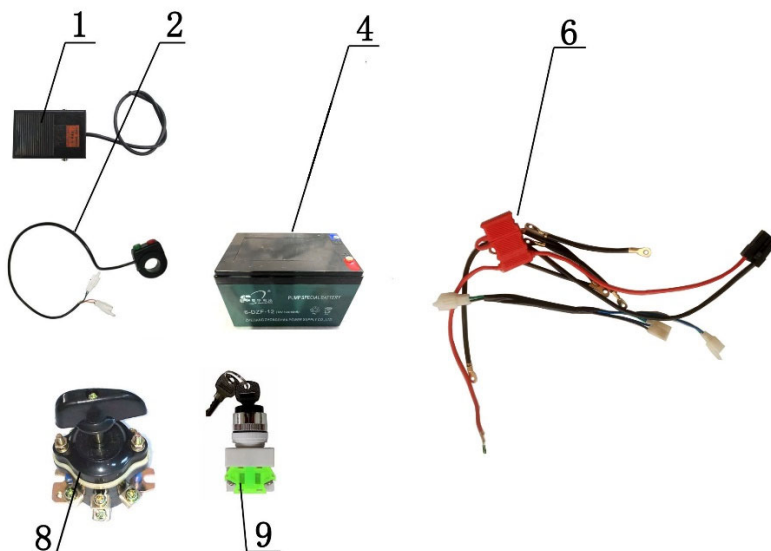

Position	Part number	Jméno	Name
1	593990251	Bezpečnostní nálepky	Safety stickers
2	HECHT0054700	Vlajka	Flag

Position	Part number	Název	Name
1	568003001	Rám	Main frame
9	548003002	Lišta	Bar
10	100303027	Šroub	Bolt
11	110103	Matice	Nut

Position	Part number	Název	Name
1	568003009	Zadní nosič	Rear rack
5	568003010	Přední nosič	Front rack
7	568003011	Přední nárazník	Front bumper

Position	Part number	Název	Name
1	568013002	Kapotáž ARMY	Front body ARMY
3	548020005	Šroub	Bolt
4	568003004	Samolepky na kapotáž - set	Main cover stickers - set
7	568003005	Přední rám nárazníku	Front bumper frame
8	548001120	Skříň baterie	Battery box
10	548020002	Podložka	Rubber Pad
11	548003034	Samolepka	Sticker
12	548003035	Samolepka	Sticker
13	548003037	Pojistka	Fuse
14	568003008	Sedadlo	Seat
15	548003029	Levý nášlap	Left footrest
16	548003030	Pravý nášlap	Right footrest
17	548020005	Šroub	Bolt

Position	Part number	Název	Name
1	548002120	Motor	Engine

Position	Part number	Název	Name
1	548020105	Spínač pedálu	Pedal switch
2	548020024	Spínač světel	Light switch
4	548000066	Akumulátor 12V (1kus)	Battery 12V (1pcs)
6	548003004	Kabeláž	Main cable
8	548020112	Spínač	Switch
9	548020113	3-Polohový spínač	3-Speed switch

Position	Part number	Název	Name
1	548020045	Pneumatika přední	Front tyre
1-1	548020070	Duše kola	Rear wheel tube
2	548001049	Disk předního kola	Front wheel disc
3	100303009	Šroub	Bolt
4	548003044	Ventilek	Valve core
5	548003045	Víčko ventilků	Valve cap
7	140201	Ložisko	Bearing
8	548003046	Pouzdro	Bushing