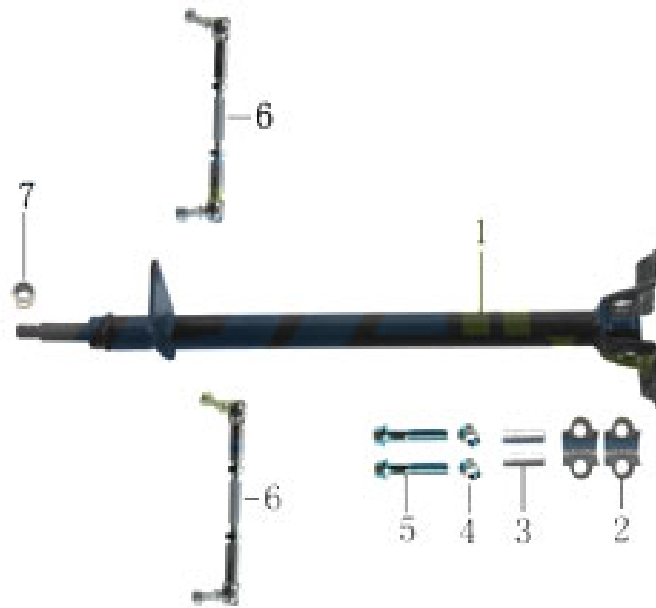

Position	Part number	Název	Name
1	568003009	Zadní nosič	Rear rack
5	568003010	Přední nosič	Front rack
7	568003011	Přední nárazník	Front bumper

Position	Part number	Název	Name
1	568013002	Kapotáž ARMY	Front body ARMY
3	548020005	Šroub	Bolt
4	568003004	Samolepky na kapotáž - set	Main cover stickers - set
7	568003005	Přední rám nárazníku	Front bumper frame
8	548001120	Skříň baterie	Battery box
10	548020002	Podložka	Rubber Pad
11	548003034	Samolepka	Sticker
12	548003035	Samolepka	Sticker
13	548003037	Pojistka	Fuse
14	568003008	Sedadlo	Seat
15	548003029	Levý nášlap	Left footrest
16	548003030	Pravý nášlap	Right footrest
17	548020005	Šroub	Bolt

Position	Part number	Název	Name
1	548020128	Konektor nabíječky	Charger connector
2	548020129	Nabíječka	Charger
3	548002119	Elektronika	Controller

Position	Part number	Název	Name
1	110109	Matice	Nut
2	548003005	Osa předního kola levá	Left steering knuckle
3	100207067	Šroub	Bolt
4	548003006	Přední vidlice	Front swingarm
5	548003007	Krytka	Cap
6	548003008	Osa předního kola pravá	Steering knuckle right
7	140200	Ložisko	Bearing
8	548003009	Pouzdro	Bushing
9	110107	Matice	Nut
10	548003010	Pouzdro	Bushing
11	100207087	Šroub	Bolt
12	548003011	Pouzdro	Bushing

Position	Part number	Název	Name
1	548003012	Přední tlumič	Front shock absorber
2	110105	Matice	Nut
3	100105032	Šroub	Bolt
4	548003013	Zadní tlumič	Rear shock absorber

Position	Part number	Název	Name
1	100501013	Šroub	Bolt
2	548003014	Kryt řetězu	Chain cover
3	100501007	Šroub	Bolt
4	140204	Ložisko	Bearing
5	548003015	Zadní vidlice	Rear swingarm
6	548003016	Pouzdro	Bushing
7	100207187	Šroub	Bolt
8	548020002	Gumová podložka	Rubber pad
9	548003017	Pouzdro	Bushing
10	110103	Matice	Nut
12	548003018	Pouzdro	Bushing
13	110107	Matice	Nut

Position	Part number	Název	Name
1	548001134	Řetěz	Chain
2	548003019	Zadní osa kol	Rear wheel axle
4	548003020	Náboj	Seat
5	548003021	Zadní řetězka	Rear sprocket
6	548003022	Pouzdro	Bushing
7	548003023	Pero	Key
8	548003024	Náboj	Seat