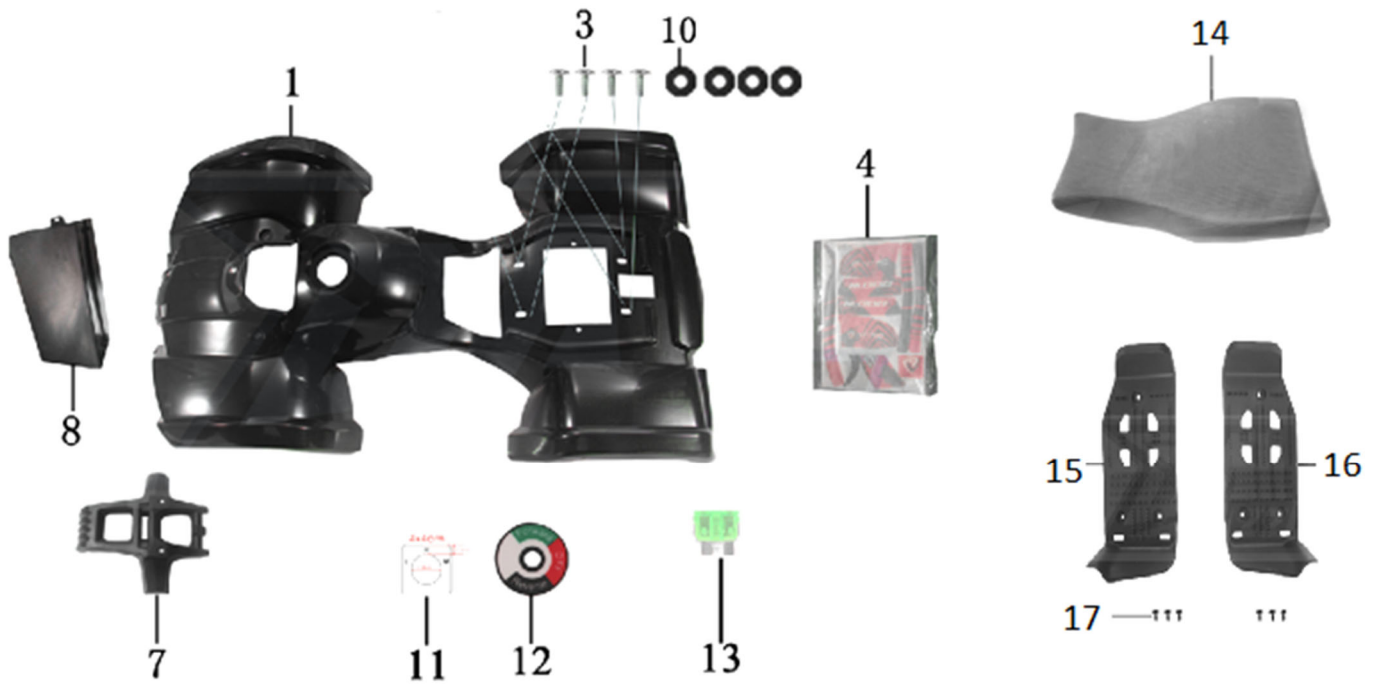

Position	Part number	Jméno	Name
1	593990251	Bezpečnostní nálepky	Safety stickers
2	HECHT0054700	Vlajka	Flag

Position	Part number	Název	Name
1	568003001	Rám	Main frame
9	548003002	Lišta	Bar
10	100303027	Šroub	Bolt
11	110103	Matice	Nut

Position	Part number	Název	Name
1	568003009	Zadní nosič	Rear rack
5	568003010	Přední nosič	Front rack
7	568003011	Přední nárazník	Front bumper

Position	Part number	Název	Name
1	568013002	Kapotáž ARMY	Front body ARMY
3	548020005	Šroub	Bolt
4	568003004	Samolepky na kapotáž - set	Main cover stickers - set
7	568003005	Přední rám nárazníku	Front bumper frame
8	548001120	Skříň baterie	Battery box
10	548020002	Podložka	Rubber Pad
11	548003034	Samolepka	Sticker
12	548003035	Samolepka	Sticker
13	548003037	Pojistka	Fuse
14	568003008	Sedadlo	Seat
15	548003029	Levý nášlap	Left footrest
16	548003030	Pravý nášlap	Right footrest
17	548020005	Šroub	Bolt

Position	Part number	Název	Name
1	548002120	Motor	Engine

Position	Part number	Název	Name
1	548020105	Spínač pedálu	Pedal switch
2	548020024	Spínač světel	Light switch
4	548000066	Akumulátor 12V (1kus)	Battery 12V (1pcs)
6	548003004	Kabeláž	Main cable
8	548020112	Spínač	Switch
9	548020113	3-Polohový spínač	3-Speed switch

Position	Part number	Název	Name
1	548003012	Přední tlumič	Front shock absorber
2	110105	Matice	Nut
3	100105032	Šroub	Bolt
4	548003013	Zadní tlumič	Rear shock absorber

Position	Part number	Název	Name
1	100501013	Šroub	Bolt
2	548003014	Kryt řetězu	Chain cover
3	100501007	Šroub	Bolt
4	140204	Ložisko	Bearing
5	548003015	Zadní vidlice	Rear swingarm
6	548003016	Pouzdro	Bushing
7	100207187	Šroub	Bolt
8	548020002	Gumová podložka	Rubber pad
9	548003017	Pouzdro	Bushing
10	110103	Matice	Nut
12	548003018	Pouzdro	Bushing
13	110107	Matice	Nut