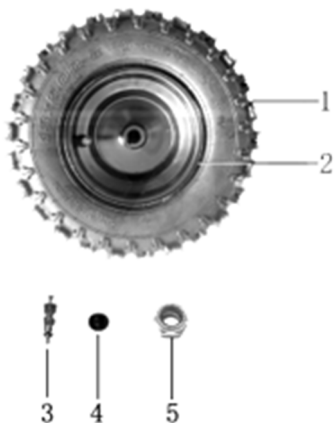

Position	Part number	Název	Name
1	548003025	Tyč řidítek	Steering column
2	548003026	Objímka	Sleeve
3	548003027	Pouzdro	Bushing
4	110107	Matice	Nut
5	100207052	Šroub	Bolt
6	548020034	Tyč řízení	Steering rod
7	110107	Matice	Nut

Position	Part number	Název	Name
1	568003006	Sestava levého světla	Left Light Assembly
2	568003007	Sestava pravého světla	Right Light Assembly
3	548003040	Zadní odrazka	Reflective film

Position	Part number	Název	Name
1	548020121	Bowden zadní brzdy	Rear brake cable
2	548020122	Bowden přední brzdy	Bowden přední brzdy
3	548003028	Zadní brzda	Rear brake
4	548020125	Přední pravá brzda	Front right brake
5	548020124	Přední levá brzda	Front left brake
6	548020126	Levá páčka brzdy	Left brake lever
7	548020127	Pravá páčka brzdy	Brake lever right
9	548020051	Přední brzdový kotouč	Front brake disc
10	548020082	Zadní brzdový kotouč	Rear brake disk
11	548003047	Brzdové destičky zadní - pár	Rear brake pads set
12	548003048	Brzdové destičky přední - pár	Front brake pads set

Position	Part number	Název	Name
1	548003041	Řídítka	Handlebar
2	100205027	Šroub	Bolt
3	548003042	Držák řídítek	Handlebar bracket
4	548003043	Ovládání rychlosti vč. klíčku	Right handle grip with key
4-1		Levý grip řídítek	Left handle grip
4-2		Pravý grip řídítek	Right handle grip
5	548020024	Spínač světel	Light switch

Position	Part number	Název	Name
1	548020045	Pneumatika přední	Front tyre
1-1	548020070	Duše kola	Rear wheel tube
2	548001049	Disk předního kola	Front wheel disc
3	100303009	Šroub	Bolt
4	548003044	Ventilek	Valve core
5	548003045	Víčko ventilků	Valve cap
7	140201	Ložisko	Bearing
8	548003046	Pouzdro	Bushing