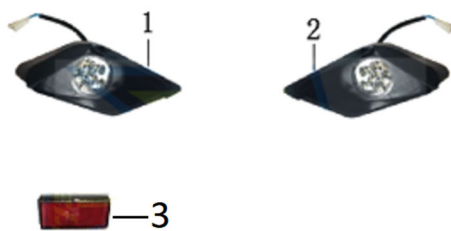

Position	Part number	Název	Name
1	568003006	Sestava levého světla	Left Light Assembly
2	568003007	Sestava pravého světla	Right Light Assembly
3	548003040	Zadní odrazka	Reflective film