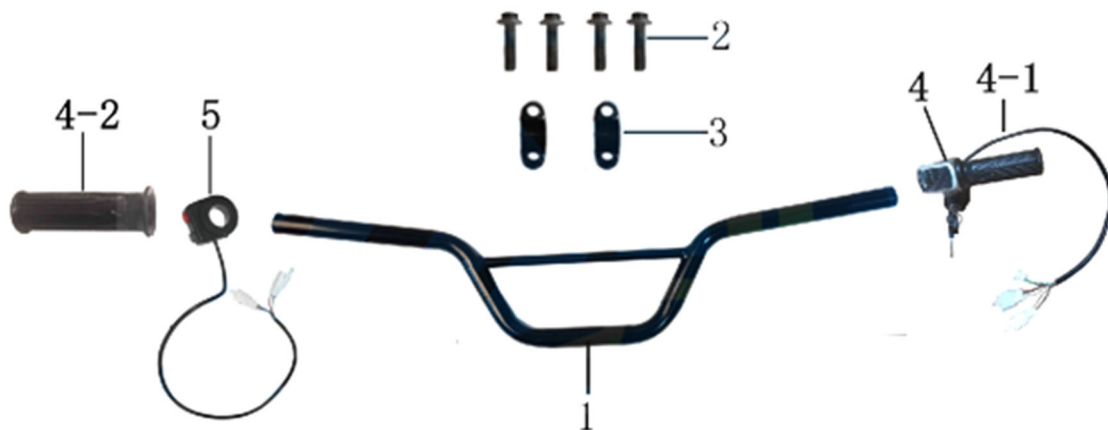

Position	Part number	Název	Name
1	548003041	Řídítka	Handlebar
2	100205027	Šroub	Bolt
3	548003042	Držák řídítek	Handlebar bracket
4	548003043	Ovládání rychlosti vč. klíčku	Right handle grip with key
4-1		Levý grip řídítek	Left handle grip
4-2		Pravý grip řídítek	Right handle grip
5	548020024	Spínač světel	Light switch