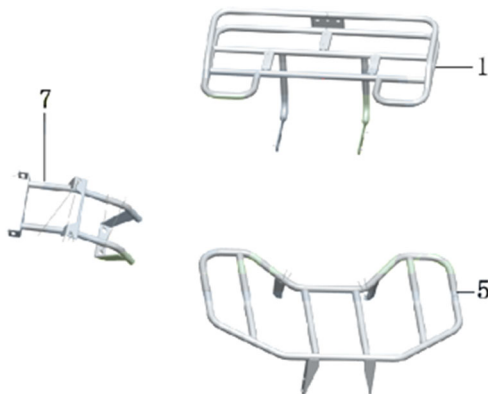

Position	Part number	Jméno	Name
1	593990251	Bezpečnostní nálepky	Safety stickers
2	HECHT0054700	Vlajka	Flag

Position	Part number	Název	Name
1	568003001	Rám	Main frame
9	548003002	Lišta	Bar
10	100303027	Šroub	Bolt
11	110103	Matice	Nut

Position	Part number	Název	Name
1	568003009	Zadní nosič	Rear rack
5	568003010	Přední nosič	Front rack
7	568003011	Přední nárazník	Front bumper

Position	Part number	Název	Name
1	568013002	Kapotáž ARMY	Front body ARMY
3	548020005	Šroub	Bolt
4	568003004	Samolepky na kapotáž - set	Main cover stickers - set
7	568003005	Přední rám nárazníku	Front bumper frame
8	548001120	Skříň baterie	Battery box
10	548020002	Podložka	Rubber Pad
11	548003034	Samolepka	Sticker
12	548003035	Samolepka	Sticker
13	548003037	Pojistka	Fuse
14	568003008	Sedadlo	Seat
15	548003029	Levý nášlap	Left footrest
16	548003030	Pravý nášlap	Right footrest
17	548020005	Šroub	Bolt

Position	Part number	Název	Name
1	548020128	Konektor nabíječky	Charger connector
2	548020129	Nabíječka	Charger
3	548002119	Elektronika	Controller

Position	Part number	Název	Name
1	110109	Matice	Nut
2	548003005	Osa předního kola levá	Left steering knuckle
3	100207067	Šroub	Bolt
4	548003006	Přední vidlice	Front swingarm
5	548003007	Krytka	Cap
6	548003008	Osa předního kola pravá	Steering knuckle right
7	140200	Ložisko	Bearing
8	548003009	Pouzdro	Bushing
9	110107	Matice	Nut
10	548003010	Pouzdro	Bushing
11	100207087	Šroub	Bolt
12	548003011	Pouzdro	Bushing

Position	Part number	Název	Name
1	548020045	Pneumatika přední	Front tyre
1-1	548020070	Duše kola	Rear wheel tube
2	548001049	Disk předního kola	Front wheel disc
3	100303009	Šroub	Bolt
4	548003044	Ventilek	Valve core
5	548003045	Víčko ventilků	Valve cap
7	140201	Ložisko	Bearing
8	548003046	Pouzdro	Bushing