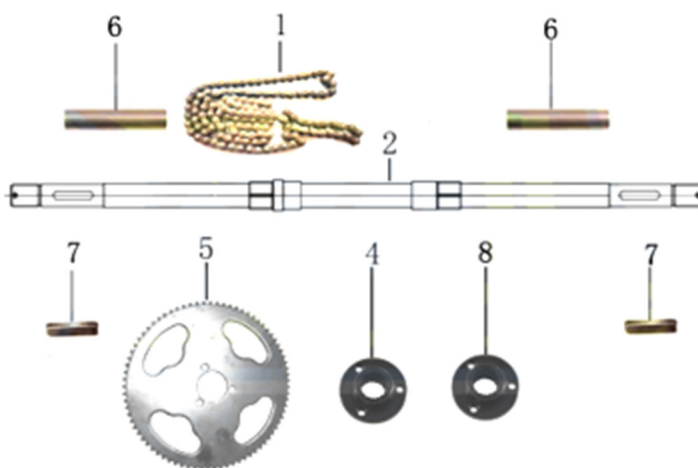

Position	Part number	Název	Name
1	548002120	Motor	Engine

Position	Part number	Název	Name
1	548020105	Spínač pedálu	Pedal switch
2	548020024	Spínač světel	Light switch
4	548000066	Akumulátor 12V (1kus)	Battery 12V (1pcs)
6	548003004	Kabeláž	Main cable
8	548020112	Spínač	Switch
9	548020113	3-Polohový spínač	3-Speed switch

Position	Part number	Název	Name
1	548020128	Konektor nabíječky	Charger connector
2	548020129	Nabíječka	Charger
3	548002119	Elektronika	Controller

Position	Part number	Název	Name
1	110109	Matice	Nut
2	548003005	Osa předního kola levá	Left steering knuckle
3	100207067	Šroub	Bolt
4	548003006	Přední vidlice	Front swingarm
5	548003007	Krytka	Cap
6	548003008	Osa předního kola pravá	Steering knuckle right
7	140200	Ložisko	Bearing
8	548003009	Pouzdro	Bushing
9	110107	Matice	Nut
10	548003010	Pouzdro	Bushing
11	100207087	Šroub	Bolt
12	548003011	Pouzdro	Bushing

Position	Part number	Název	Name
1	548003012	Přední tlumič	Front shock absorber
2	110105	Matice	Nut
3	100105032	Šroub	Bolt
4	548003013	Zadní tlumič	Rear shock absorber

Position	Part number	Název	Name
1	100501013	Šroub	Bolt
2	548003014	Kryt řetězu	Chain cover
3	100501007	Šroub	Bolt
4	140204	Ložisko	Bearing
5	548003015	Zadní vidlice	Rear swingarm
6	548003016	Pouzdro	Bushing
7	100207187	Šroub	Bolt
8	548020002	Gumová podložka	Rubber pad
9	548003017	Pouzdro	Bushing
10	110103	Matice	Nut
12	548003018	Pouzdro	Bushing
13	110107	Matice	Nut

Position	Part number	Název	Name
1	548001134	Řetěz	Chain
2	548003019	Zadní osa kol	Rear wheel axle
4	548003020	Náboj	Seat
5	548003021	Zadní řetězka	Rear sprocket
6	548003022	Pouzdro	Bushing
7	548003023	Pero	Key
8	548003024	Náboj	Seat