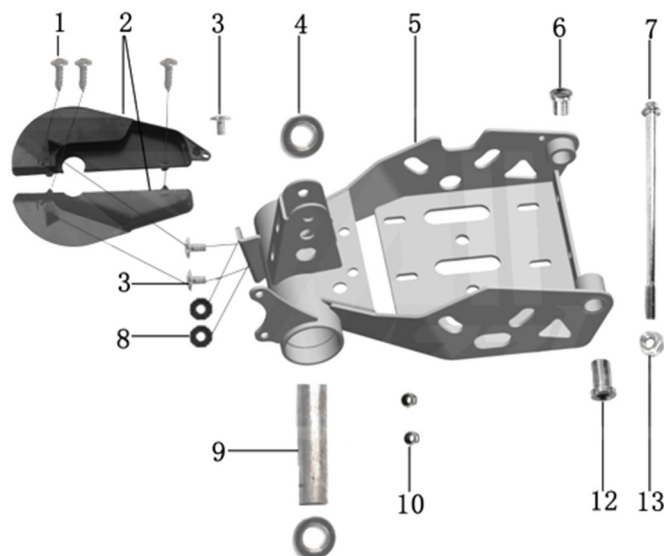

Position	Part number	Název	Name
1	548002120	Motor	Engine

Position	Part number	Název	Name
1	548020105	Spínač pedálu	Pedal switch
2	548020024	Spínač světel	Light switch
4	548000066	Akumulátor 12V (1kus)	Battery 12V (1pcs)
6	548003004	Kabeláž	Main cable
8	548020112	Spínač	Switch
9	548020113	3-Polohový spínač	3-Speed switch

Position	Part number	Název	Name
1	548020128	Konektor nabíječky	Charger connector
2	548020129	Nabíječka	Charger
3	548002119	Elektronika	Controller

Position	Part number	Název	Name
1	110109	Matice	Nut
2	548003005	Osa předního kola levá	Left steering knuckle
3	100207067	Šroub	Bolt
4	548003006	Přední vidlice	Front swingarm
5	548003007	Krytka	Cap
6	548003008	Osa předního kola pravá	Steering knuckle right
7	140200	Ložisko	Bearing
8	548003009	Pouzdro	Bushing
9	110107	Matice	Nut
10	548003010	Pouzdro	Bushing
11	100207087	Šroub	Bolt
12	548003011	Pouzdro	Bushing

Position	Part number	Název	Name
1	548003012	Přední tlumič	Front shock absorber
2	110105	Matice	Nut
3	100105032	Šroub	Bolt
4	548003013	Zadní tlumič	Rear shock absorber

Position	Part number	Název	Name
1	100501013	Šroub	Bolt
2	548003014	Kryt řetězu	Chain cover
3	100501007	Šroub	Bolt
4	140204	Ložisko	Bearing
5	548003015	Zadní vidlice	Rear swingarm
6	548003016	Pouzdro	Bushing
7	100207187	Šroub	Bolt
8	548020002	Gumová podložka	Rubber pad
9	548003017	Pouzdro	Bushing
10	110103	Matice	Nut
12	548003018	Pouzdro	Bushing
13	110107	Matice	Nut