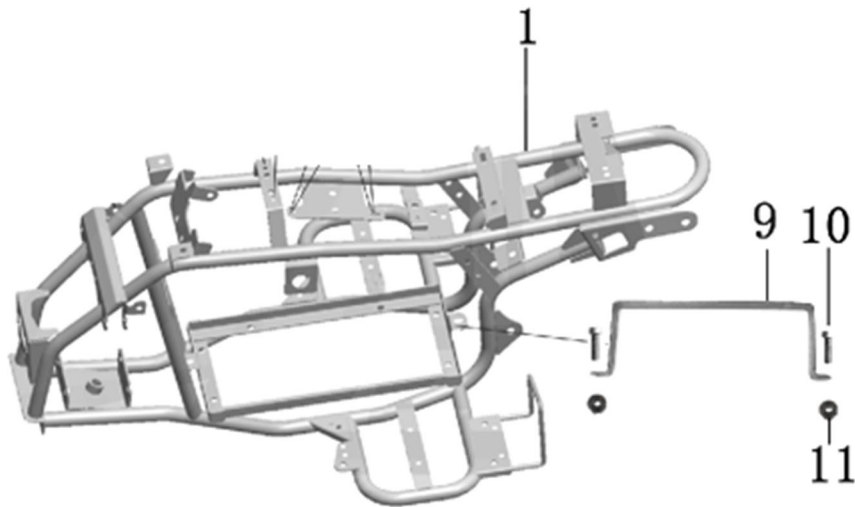

Position	Part number	Jméno	Name
1	593990251	Bezpečnostní nálepky	Safety stickers
2	HECHT0054700	Vlajka	Flag

Position	Part number	Název	Name
1	568003001	Rám	Main frame
9	548003002	Lišta	Bar
10	100303027	Šroub	Bolt
11	110103	Matice	Nut

Position	Part number	Název	Name
1	568003009	Zadní nosič	Rear rack
5	568003010	Přední nosič	Front rack
7	568003011	Přední nárazník	Front bumper

Position	Part number	Název	Name
1	568013002	Kapotáž ARMY	Front body ARMY
3	548020005	Šroub	Bolt
4	568003004	Samolepky na kapotáž - set	Main cover stickers - set
7	568003005	Přední rám nárazníku	Front bumper frame
8	548001120	Skříň baterie	Battery box
10	548020002	Podložka	Rubber Pad
11	548003034	Samolepka	Sticker
12	548003035	Samolepka	Sticker
13	548003037	Pojistka	Fuse
14	568003008	Sedadlo	Seat
15	548003029	Levý nášlap	Left footrest
16	548003030	Pravý nášlap	Right footrest
17	548020005	Šroub	Bolt

Position	Part number	Název	Name
1	548002120	Motor	Engine

Position	Part number	Název	Name
1	548020105	Spínač pedálu	Pedal switch
2	548020024	Spínač světel	Light switch
4	548000066	Akumulátor 12V (1kus)	Battery 12V (1pcs)
6	548003004	Kabeláž	Main cable
8	548020112	Spínač	Switch
9	548020113	3-Polohový spínač	3-Speed switch

Position	Part number	Název	Name
1	548020128	Konektor nabíječky	Charger connector
2	548020129	Nabíječka	Charger
3	548002119	Elektronika	Controller

Position	Part number	Název	Name
1	110109	Matice	Nut
2	548003005	Osa předního kola levá	Left steering knuckle
3	100207067	Šroub	Bolt
4	548003006	Přední vidlice	Front swingarm
5	548003007	Krytka	Cap
6	548003008	Osa předního kola pravá	Steering knuckle right
7	140200	Ložisko	Bearing
8	548003009	Pouzdro	Bushing
9	110107	Matice	Nut
10	548003010	Pouzdro	Bushing
11	100207087	Šroub	Bolt
12	548003011	Pouzdro	Bushing