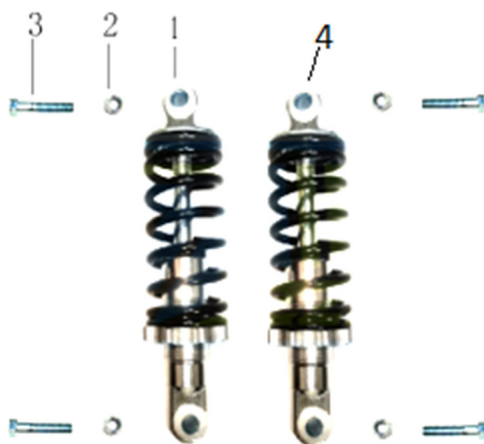

Position	Part number	Název	Name
1	548002120	Motor	Engine

Position	Part number	Název	Name
1	548020105	Spínač pedálu	Pedal switch
2	548020024	Spínač světel	Light switch
4	548000066	Akumulátor 12V (1kus)	Battery 12V (1pcs)
6	548003004	Kabeláž	Main cable
8	548020112	Spínač	Switch
9	548020113	3-Polohový spínač	3-Speed switch

Position	Part number	Název	Name
1	548020128	Konektor nabíječky	Charger connector
2	548020129	Nabíječka	Charger
3	548002119	Elektronika	Controller

Position	Part number	Název	Name
1	110109	Matice	Nut
2	548003005	Osa předního kola levá	Left steering knuckle
3	100207067	Šroub	Bolt
4	548003006	Přední vidlice	Front swingarm
5	548003007	Krytka	Cap
6	548003008	Osa předního kola pravá	Steering knuckle right
7	140200	Ložisko	Bearing
8	548003009	Pouzdro	Bushing
9	110107	Matice	Nut
10	548003010	Pouzdro	Bushing
11	100207087	Šroub	Bolt
12	548003011	Pouzdro	Bushing

Position	Part number	Název	Name
1	548003012	Přední tlumič	Front shock absorber
2	110105	Matice	Nut
3	100105032	Šroub	Bolt
4	548003013	Zadní tlumič	Rear shock absorber

Position	Part number	Název	Name
1	100501013	Šroub	Bolt
2	548003014	Kryt řetězu	Chain cover
3	100501007	Šroub	Bolt
4	140204	Ložisko	Bearing
5	548003015	Zadní vidlice	Rear swingarm
6	548003016	Pouzdro	Bushing
7	100207187	Šroub	Bolt
8	548020002	Gumová podložka	Rubber pad
9	548003017	Pouzdro	Bushing
10	110103	Matice	Nut
12	548003018	Pouzdro	Bushing
13	110107	Matice	Nut