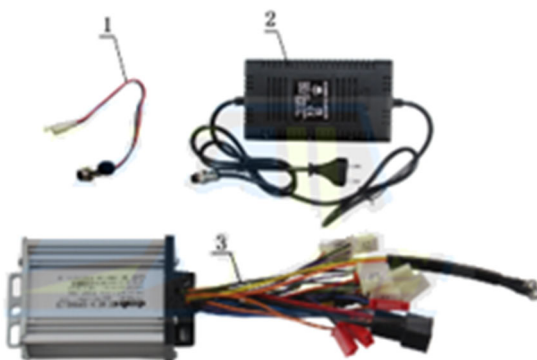

Position	Part number	Jméno	Name
1	593990251	Bezpečnostní nálepky	Safety stickers
2	HECHT0054700	Vlajka	Flag

Position	Part number	Název	Name
1	568003001	Rám	Main frame
9	548003002	Lišta	Bar
10	100303027	Šroub	Bolt
11	110103	Matice	Nut

Position	Part number	Název	Name
1	568003009	Zadní nosič	Rear rack
5	568003010	Přední nosič	Front rack
7	568003011	Přední nárazník	Front bumper

Position	Part number	Název	Name
1	568013002	Kapotáž ARMY	Front body ARMY
3	548020005	Šroub	Bolt
4	568003004	Samolepky na kapotáž - set	Main cover stickers - set
7	568003005	Přední rám nárazníku	Front bumper frame
8	548001120	Skříň baterie	Battery box
10	548020002	Podložka	Rubber Pad
11	548003034	Samolepka	Sticker
12	548003035	Samolepka	Sticker
13	548003037	Pojistka	Fuse
14	568003008	Sedadlo	Seat
15	548003029	Levý nášlap	Left footrest
16	548003030	Pravý nášlap	Right footrest
17	548020005	Šroub	Bolt

Position	Part number	Název	Name
1	548002120	Motor	Engine

Position	Part number	Název	Name
1	548020105	Spínač pedálu	Pedal switch
2	548020024	Spínač světel	Light switch
4	548000066	Akumulátor 12V (1kus)	Battery 12V (1pcs)
6	548003004	Kabeláž	Main cable
8	548020112	Spínač	Switch
9	548020113	3-Polohový spínač	3-Speed switch

Position	Part number	Název	Name
1	548020128	Konektor nabíječky	Charger connector
2	548020129	Nabíječka	Charger
3	548002119	Elektronika	Controller

Position	Part number	Název	Name
1	110109	Matice	Nut
2	548003005	Osa předního kola levá	Left steering knuckle
3	100207067	Šroub	Bolt
4	548003006	Přední vidlice	Front swingarm
5	548003007	Krytka	Cap
6	548003008	Osa předního kola pravá	Steering knuckle right
7	140200	Ložisko	Bearing
8	548003009	Pouzdro	Bushing
9	110107	Matice	Nut
10	548003010	Pouzdro	Bushing
11	100207087	Šroub	Bolt
12	548003011	Pouzdro	Bushing