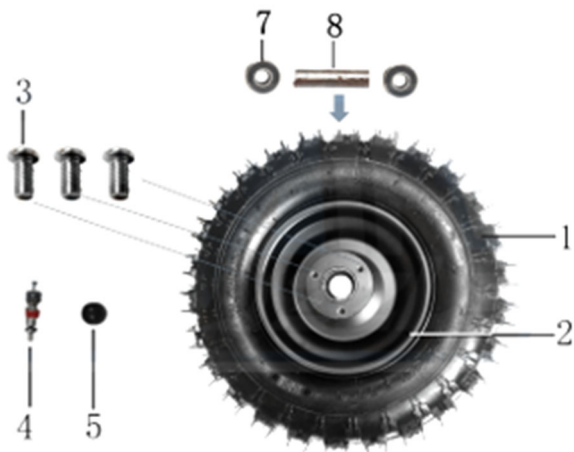

Position	Part number	Název	Name
1	548003025	Tyč řidítek	Steering column
2	548003026	Objímka	Sleeve
3	548003027	Pouzdro	Bushing
4	110107	Matice	Nut
5	100207052	Šroub	Bolt
6	548020034	Tyč řízení	Steering rod
7	110107	Matice	Nut

Position	Part number	Název	Name
1	568003006	Sestava levého světla	Left Light Assembly
2	568003007	Sestava pravého světla	Right Light Assembly
3	548003040	Zadní odrazka	Reflective film

Position	Part number	Název	Name
1	548020121	Bowden zadní brzdy	Rear brake cable
2	548020122	Bowden přední brzdy	Bowden přední brzdy
3	548003028	Zadní brzda	Rear brake
4	548020125	Přední pravá brzda	Front right brake
5	548020124	Přední levá brzda	Front left brake
6	548020126	Levá páčka brzdy	Left brake lever
7	548020127	Pravá páčka brzdy	Brake lever right
9	548020051	Přední brzdový kotouč	Front brake disc
10	548020082	Zadní brzdový kotouč	Rear brake disk
11	548003047	Brzdové destičky zadní - pár	Rear brake pads set
12	548003048	Brzdové destičky přední - pár	Front brake pads set

Position	Part number	Název	Name
1	548003041	Řídítka	Handlebar
2	100205027	Šroub	Bolt
3	548003042	Držák řídítek	Handlebar bracket
4	548003043	Ovládání rychlosti vč. klíčku	Right handle grip with key
4-1		Levý grip řídítek	Left handle grip
4-2		Pravý grip řídítek	Right handle grip
5	548020024	Spínač světel	Light switch

Position	Part number	Název	Name
1	548020045	Pneumatika přední	Front tyre
1-1	548020070	Duše kola	Rear wheel tube
2	548001049	Disk předního kola	Front wheel disc
3	100303009	Šroub	Bolt
4	548003044	Ventilek	Valve core
5	548003045	Víčko ventilků	Valve cap
7	140201	Ložisko	Bearing
8	548003046	Pouzdro	Bushing