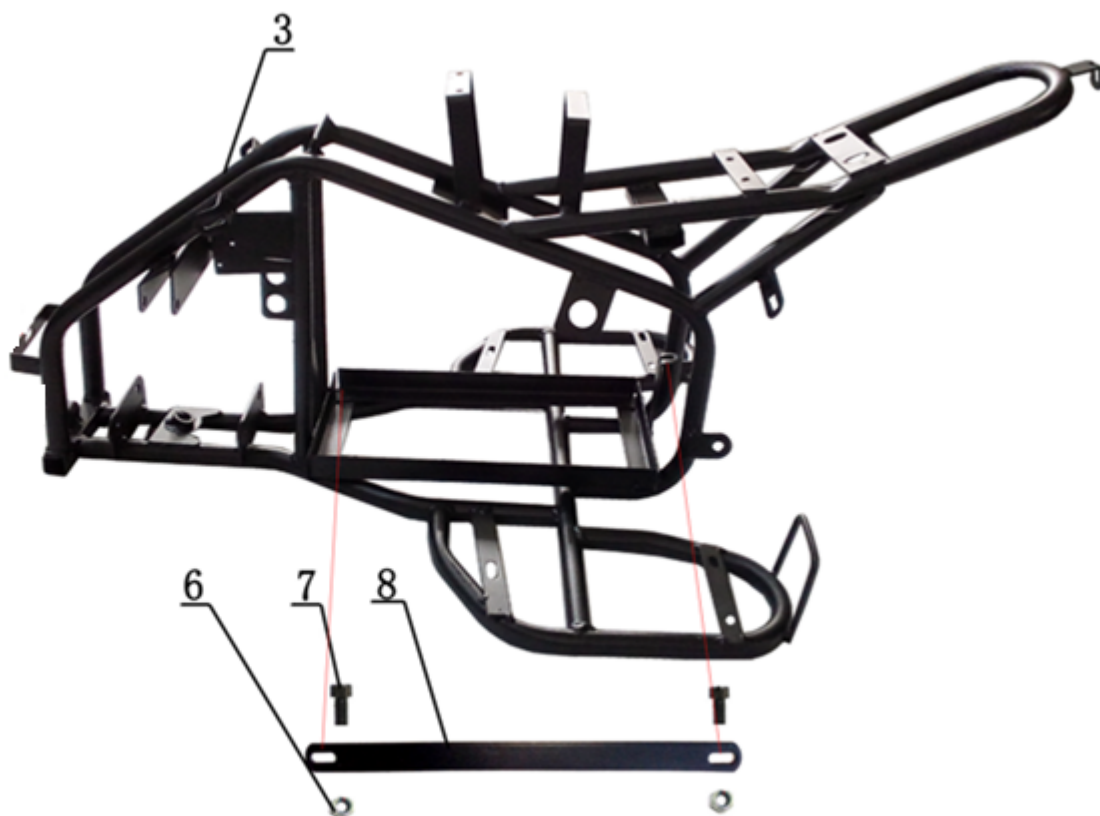

# HECHT® 56802

made for garden

Position	Part number	Název	Name
1	548020001	Šroub	Bolt
2	548020002	Podložka (pryž)	Rubber washer
3	548040003	Kryt řetězu	Chain cover
3-1	548020003	Kryt řetězu	Chain cover
4	100535013	Šroub	Screw
5	548020005	Šroub	Bolt
6	568020006	Levý nášlap	Left footrest
7	568020007	Kapotáž	Main cover
8	548020008	Kryt světel	Lights cover
9	100527007	Šroub	Screw
10	568020010	Levé světlo	Left headlight
11	568020011	Pravé světlo	Right headlight
12	568020012	Sedadlo	Seat
13	568020013	Pravý nášlap	Right footrest

# HECHT® 56802

made for garden

Position	Part number	Název	Name
2	568020015	Přední nárazník	Front bumper
3	568020016	Rám	Frame
6	110103	Matice	Nut
7	100303017	Šroub	Bolt
8	568020021	Lišta	Bar

# HECHT® 56802

made for garden

Position	Part number	Název	Name
1	548020022	Levý grip řídítek	Handlebar left grip
2	548020126	Levá páčka brzdy	Left brake lever
3	548020024	Spínač světel	Light switch
4	568020025	Řídítka	Handlebar
5	100305047	Šroub	Bolt
6	548020027	Horní držák řídítek	Handlebar upper clamp
7	548020127	Pravá páčka brzdy	Right brake lever
8	548020029	Pravý grip řídítek	Handlebar right grip
9	548020030	Samostatná deska panelu	Panel plate
10	548020031	Spodní držák řídítek	Handlebar lower clamp
11	548020032	Objímka	Sleeve
12	568020033	Tyč řídítek	Steering column
13	548020034	Tyč řízení	Steering rod
14	548020035	Podložka	Washer
15	548020036	Matice	Nut
19	110107	Matice	Nut
20	548020041	Pouzdro	Bushing
21	100207052	Šroub	Bolt
22	548020145	Ovládání rychlosti s indikátorem baterie	Speed control with battery indicator