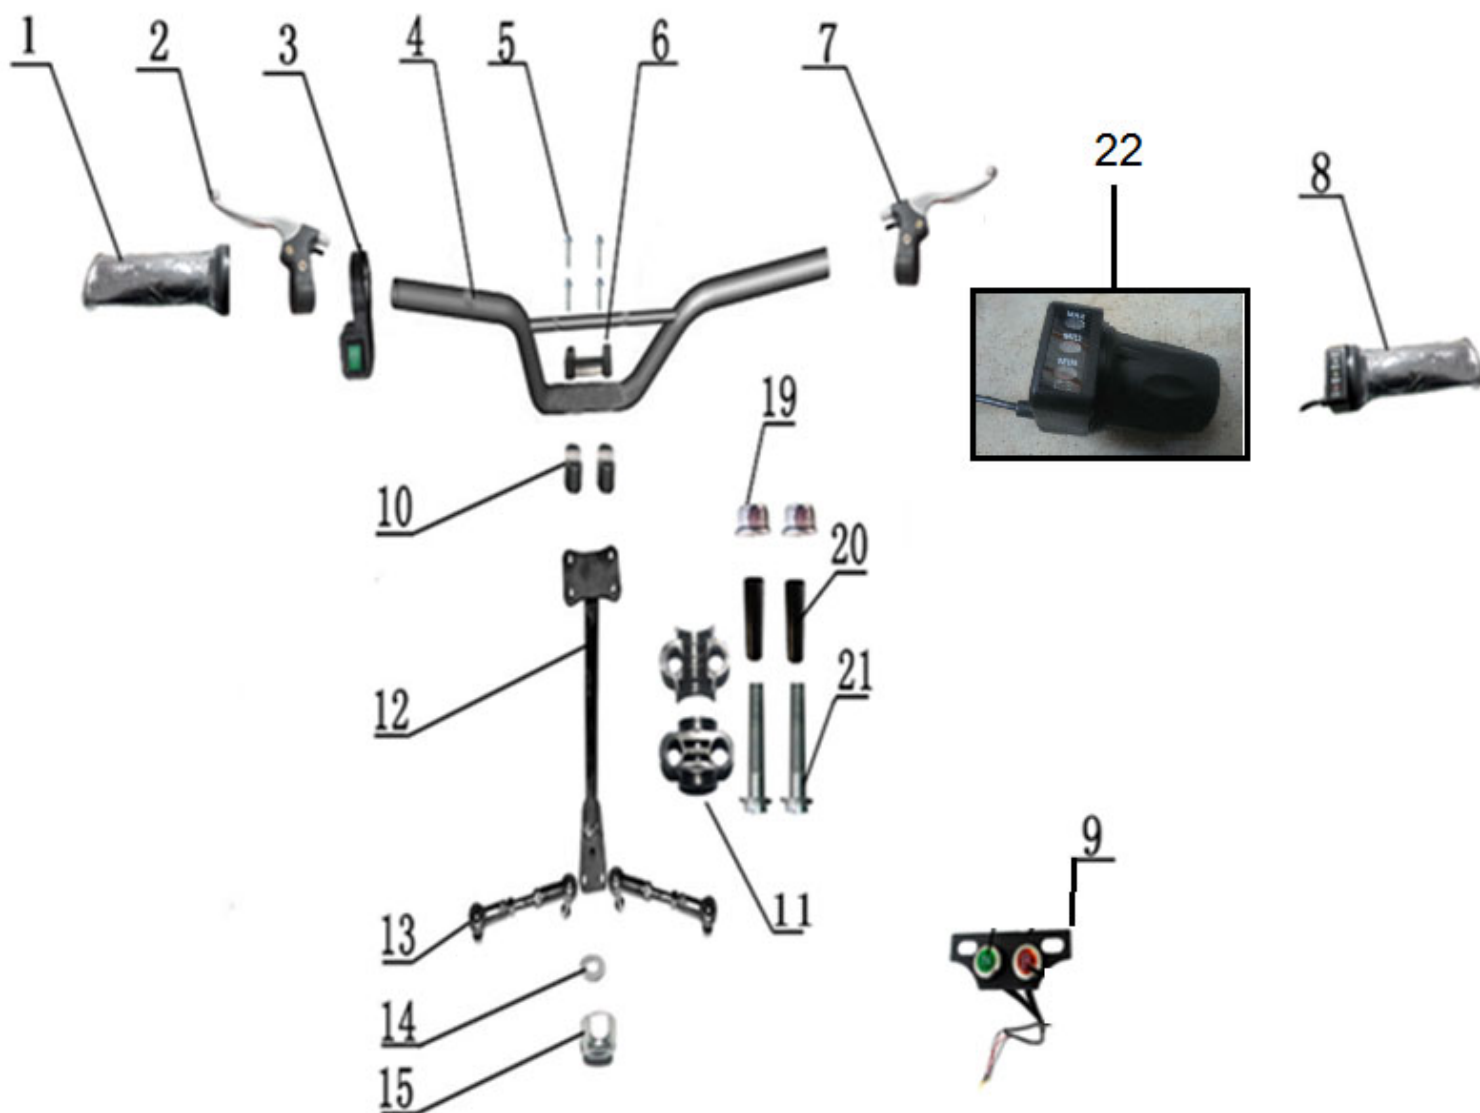

# HECHT® 56802

made for garden

Position	Part number	Název	Name
1	548020001	Šroub	Bolt
2	548020002	Podložka (pryž)	Rubber washer
3	548040003	Kryt řetězu	Chain cover
3-1	548020003	Kryt řetězu	Chain cover
4	100535013	Šroub	Screw
5	548020005	Šroub	Bolt
6	568020006	Levý nášlap	Left footrest
7	568020007	Kapotáž	Main cover
8	548020008	Kryt světel	Lights cover
9	100527007	Šroub	Screw
10	568020010	Levé světlo	Left headlight
11	568020011	Pravé světlo	Right headlight
12	568020012	Sedadlo	Seat
13	568020013	Pravý nášlap	Right footrest

# HECHT® 56802

made for garden

Position	Part number	Název	Name
1	548020022	Levý grip řídítek	Handlebar left grip
2	548020126	Levá páčka brzdy	Left brake lever
3	548020024	Spínač světel	Light switch
4	568020025	Řídítka	Handlebar
5	100305047	Šroub	Bolt
6	548020027	Horní držák řídítek	Handlebar upper clamp
7	548020127	Pravá páčka brzdy	Right brake lever
8	548020029	Pravý grip řídítek	Handlebar right grip
9	548020030	Samostatná deska panelu	Panel plate
10	548020031	Spodní držák řídítek	Handlebar lower clamp
11	548020032	Objímka	Sleeve
12	568020033	Tyč řídítek	Steering column
13	548020034	Tyč řízení	Steering rod
14	548020035	Podložka	Washer
15	548020036	Matice	Nut
19	110107	Matice	Nut
20	548020041	Pouzdro	Bushing
21	100207052	Šroub	Bolt
22	548020145	Ovládání rychlosti s indikátorem baterie	Speed control with battery indicator