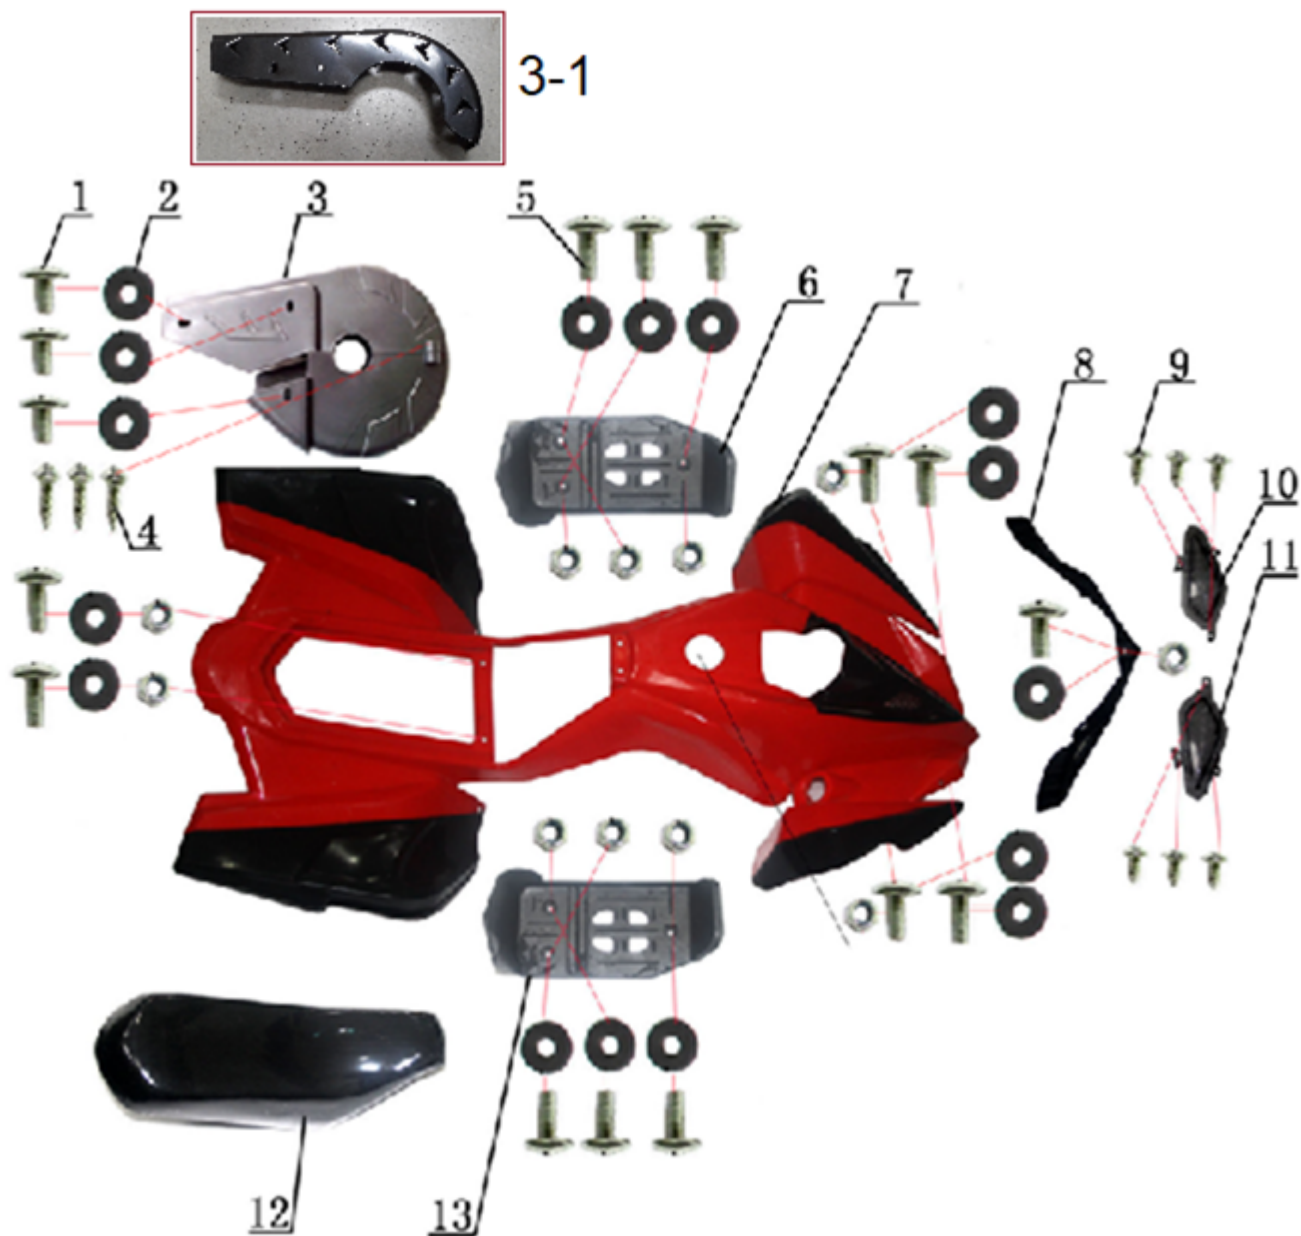

# HECHT<sup>®</sup> 56802

made for garden

Position	Part number	Název	Name
1	HECHT0054700	Vlajka	Flag
2	568001151	Přední nosič	Front rack
3	568001152	Zadní nosič	Rear rack

# HECHT® 56802

made for garden

Position	Part number	Název	Name
1	548020001	Šroub	Bolt
2	548020002	Podložka (pryž)	Rubber washer
3	548040003	Kryt řetězu	Chain cover
3-1	548020003	Kryt řetězu	Chain cover
4	100535013	Šroub	Screw
5	548020005	Šroub	Bolt
6	568020006	Levý nášlap	Left footrest
7	568020007	Kapotáž	Main cover
8	548020008	Kryt světel	Lights cover
9	100527007	Šroub	Screw
10	568020010	Levé světlo	Left headlight
11	568020011	Pravé světlo	Right headlight
12	568020012	Sedadlo	Seat
13	568020013	Pravý nášlap	Right footrest

# HECHT® 56802

made for garden

Position	Part number	Název	Name
2	568020015	Přední nárazník	Front bumper
3	568020016	Rám	Frame
6	110103	Matice	Nut
7	100303017	Šroub	Bolt
8	568020021	Lišta	Bar

# HECHT® 56802

made for garden

Position	Part number	Název	Name
1	548020022	Levý grip řídítek	Handlebar left grip
2	548020126	Levá páčka brzdy	Left brake lever
3	548020024	Spínač světel	Light switch
4	568020025	Řídítka	Handlebar
5	100305047	Šroub	Bolt
6	548020027	Horní držák řídítek	Handlebar upper clamp
7	548020127	Pravá páčka brzdy	Right brake lever
8	548020029	Pravý grip řídítek	Handlebar right grip
9	548020030	Samostatná deska panelu	Panel plate
10	548020031	Spodní držák řídítek	Handlebar lower clamp
11	548020032	Objímka	Sleeve
12	568020033	Tyč řídítek	Steering column
13	548020034	Tyč řízení	Steering rod
14	548020035	Podložka	Washer
15	548020036	Matice	Nut
19	110107	Matice	Nut
20	548020041	Pouzdro	Bushing
21	100207052	Šroub	Bolt
22	548020145	Ovládání rychlosti s indikátorem baterie	Speed control with battery indicator