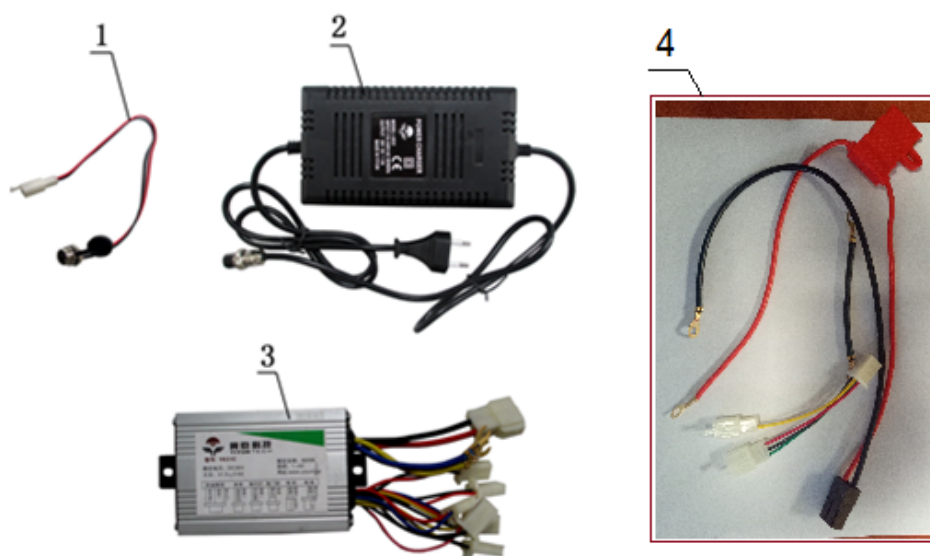

Position	Part number	Název	Name
1	548020121	Bowden zadní brzdy	Rear brake cable
2	548020122	Bowden přední brzdy	Front brake cable
4	548020124	Zadní brzda	Rear brake
	548020124	Přední levá brzda	Front left brake
5	548020125	Přední pravá brzda	Front right brake
6	548020126	Páčka brzdy levá	Brake lever left
7	548020127	Páčka brzdy pravá	Brake lever right
8	548020150	Brzdové destičky (SET 2ks)	Brake pads (SET 2pcs)