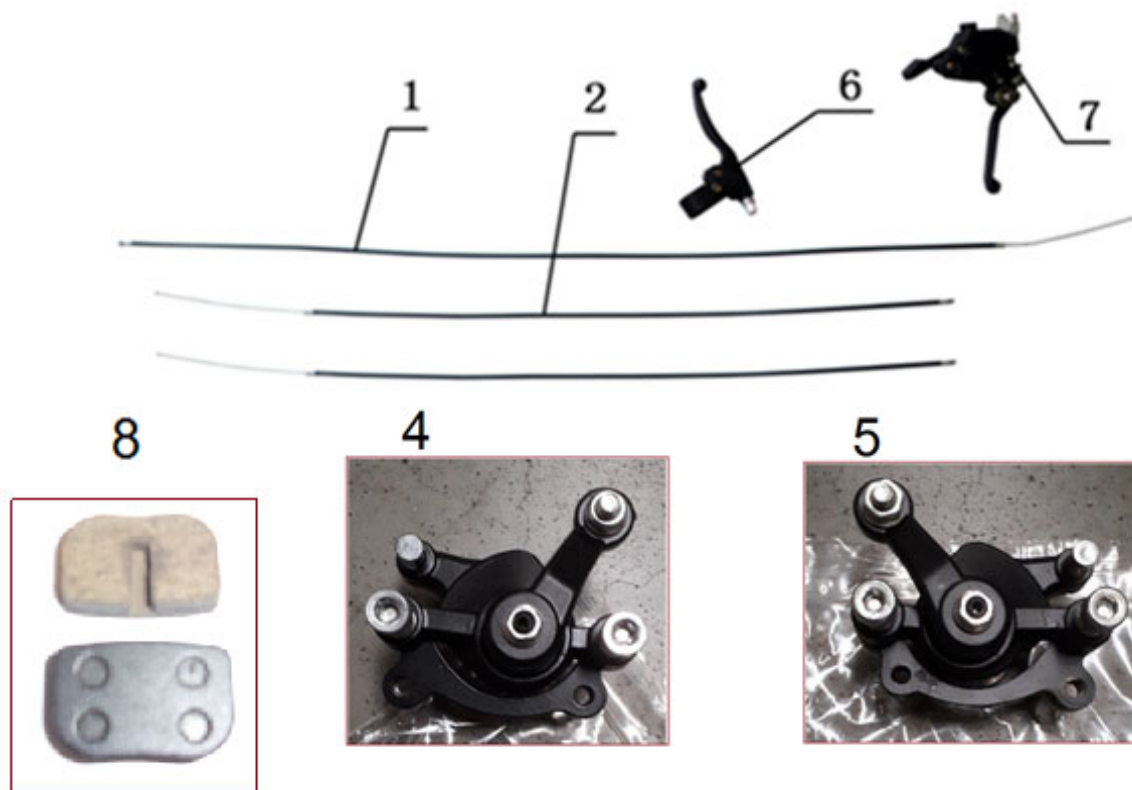

# HECHT<sup>®</sup> 56802

made for garden

Position	Part number	Název	Name
1	548020068	Matice	Nut
2	548020069	Zadní pneumatika	Rear tyre
3	548020070	Duše zadního kola	Rear wheel tube
4	568020071	Disk zadního kola	Rear wheel disc
5	548020072	Pouzdro – kratší a delší (pár)	Bushing – short and long (pair)
6	568020073	Zadní osa kol	Rear wheel axle
7	548020074	Šroub	Bolt
8	568020075	Zadní vidlice	Rear frame
9	548020076	Šroub	Bolt
10	110105	Matice	Nut
11	568020078	Zadní tlumič	Rear shock absorber
12	547504029	Matice	Nut
13	110107	Matice	Nut
14	142303	Ložisko	Bearing
15	548020133	Zadní řetězka	Rear sprocket
16	548020083	Pero	Key
22	548020091	Závlačka	Cotter pin
24	548020083	Pero	Pero
25	100303013	Šroub	Bolt
28	100307027	Šroub	Bolt
29	568020096	Objímka	Sleeve
30	110107	Matice	Nut
34	110103	Matice	Nut
35	548020082	Brzdový kotouč	Brake disc

# HECHT® 56802

made for garden

Samolepka  
Sticker

15

Position	Part number	Název	Name
3	548020105	Spínač pedálu	Pedal switch
4	548020024	Spínač světél	Light switch
6	548000066	Akumulátor (1ks)	Battery (1pcs)
8	548030110	Kabeláž	Main cable assembly
9	548020111	Spínací skříňka + Klíček	Switchbox + Key
10	548020112	Spínač	Switch
11	548020113	3-Polohový spínač	3-Speed switch
13	548020115	Kontrolka (Zelená)	Indicator light (Green)
14	548020116	Kontrolka (Červená)	Indicator light (Red)
15	548020140	Samolepka pod spínač	Sticker

Position	Part number	Název	Name
1	548020121	Bowden zadní brzdy	Rear brake cable
2	548020122	Bowden přední brzdy	Front brake cable
4	548020124	Zadní brzda	Rear brake
	548020124	Přední levá brzda	Front left brake
5	548020125	Přední pravá brzda	Front right brake
6	548020126	Páčka brzdy levá	Brake lever left
7	548020127	Páčka brzdy pravá	Brake lever right
8	548020150	Brzdové destičky (SET 2ks)	Brake pads (SET 2pcs)