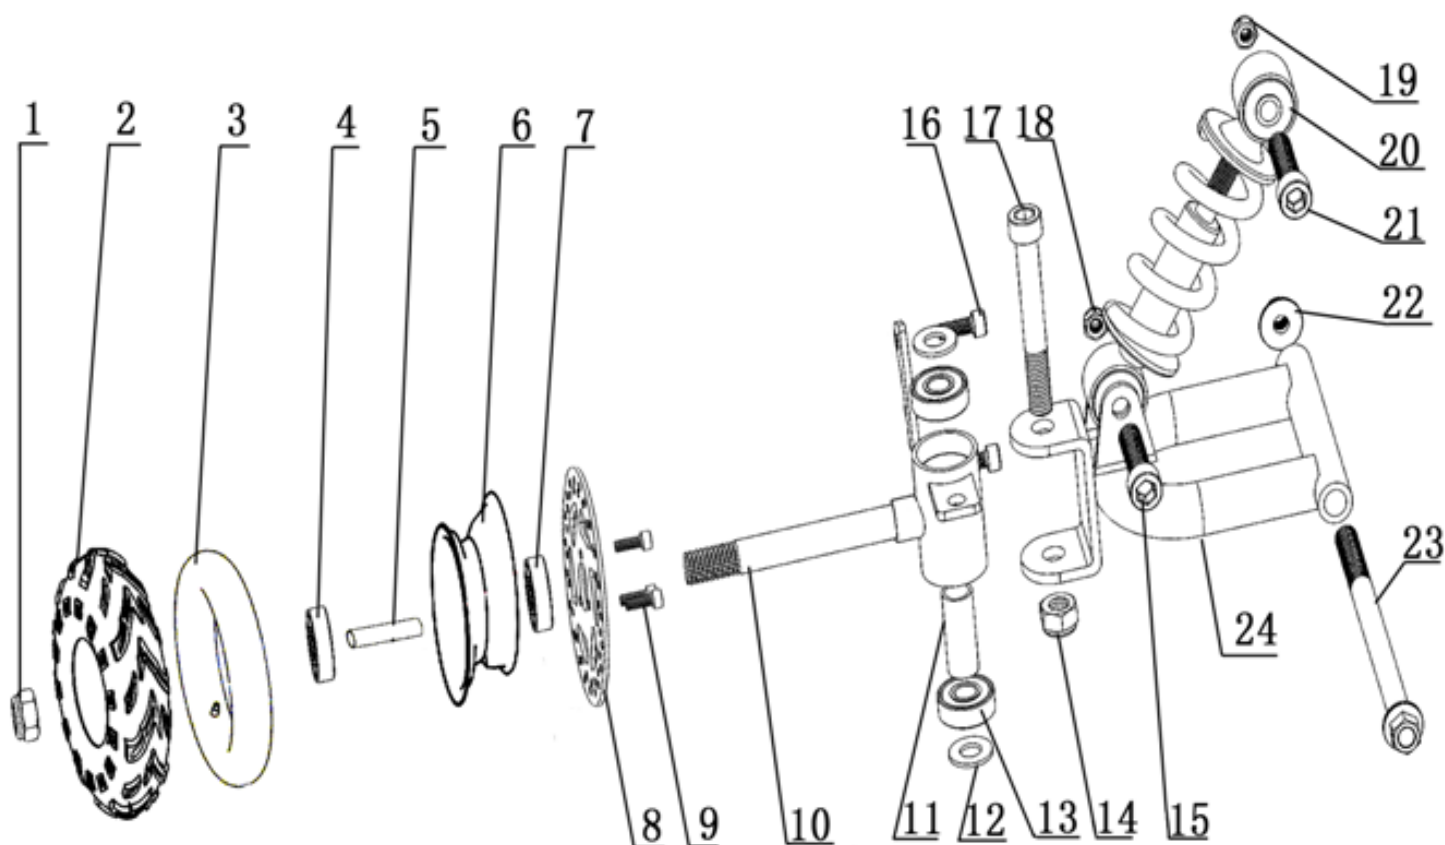

# HECHT® 56802

made for garden

Position	Part number	Název	Name
1	548020022	Levý grip řídítek	Handlebar left grip
2	548020126	Levá páčka brzdy	Left brake lever
3	548020024	Spínač světel	Light switch
4	568020025	Řídítka	Handlebar
5	100305047	Šroub	Bolt
6	548020027	Horní držák řídítek	Handlebar upper clamp
7	548020127	Pravá páčka brzdy	Right brake lever
8	548020029	Pravý grip řídítek	Handlebar right grip
9	548020030	Samostatná deska panelu	Panel plate
10	548020031	Spodní držák řídítek	Handlebar lower clamp
11	548020032	Objímka	Sleeve
12	568020033	Tyč řídítek	Steering column
13	548020034	Tyč řízení	Steering rod
14	548020035	Podložka	Washer
15	548020036	Matice	Nut
19	110107	Matice	Nut
20	548020041	Pouzdro	Bushing
21	100207052	Šroub	Bolt
22	548020145	Ovládání rychlosti s indikátorem baterie	Speed control with battery indicator

# HECHT<sup>®</sup> 56802

made for garden

Position	Part number	Název	Name
1	110109	Matice	Nut
2	548020045	Přední pneumatika	Front tyre
3	548020046	Duše předního kola	Front wheel tube
4	140301	Ložisko	Bearing
5	548020048	Pouzdro	Bushing
6	568020049	Ráfek předního kola	Front wheel rim
7	140301	Ložisko	Bearing
8	548020051	Přední brzdový kotouč	Front brake disc
9	548020052	Šroub	Bolt
10	548020053	Osa předního kola levá	Left steering knuckle
	548020053P	Osa předního kola pravá	Right steering knuckle
11	548020054	Pouzdro	Bushing
12	548020055	Podložka	Washer
13	140300	Ložisko	Bearing
14	110107	Matice	Nut
15	100305032	Šroub	Bolt
16	100303011	Šroub	Bolt
17	100307067	Šroub	Bolt
18	110105	Matice	Nut
19	110105	Matice	Nut
20	548020063	Přední tlumič	Front shock absorber
21	100305032	Šroub	Bolt
22	547504029	Matice	Nut
23	548020066	Šroub	Bolt
24	548020067	Přední vidlice	Front swingarm