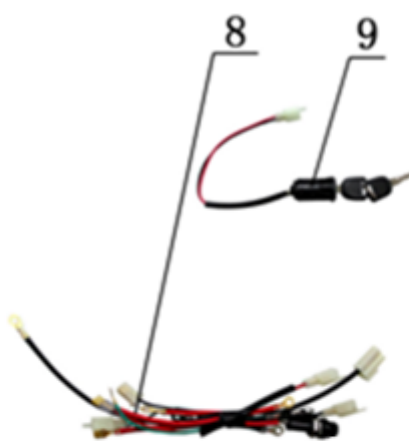

# HECHT<sup>®</sup> 56802

made for garden

Position	Part number	Název	Name
1	548020068	Matice	Nut
2	548020069	Zadní pneumatika	Rear tyre
3	548020070	Duše zadního kola	Rear wheel tube
4	568020071	Disk zadního kola	Rear wheel disc
5	548020072	Pouzdro – kratší a delší (pár)	Bushing – short and long (pair)
6	568020073	Zadní osa kol	Rear wheel axle
7	548020074	Šroub	Bolt
8	568020075	Zadní vidlice	Rear frame
9	548020076	Šroub	Bolt
10	110105	Matice	Nut
11	568020078	Zadní tlumič	Rear shock absorber
12	547504029	Matice	Nut
13	110107	Matice	Nut
14	142303	Ložisko	Bearing
15	548020133	Zadní řetězka	Rear sprocket
16	548020083	Pero	Key
22	548020091	Závlačka	Cotter pin
24	548020083	Pero	Pero
25	100303013	Šroub	Bolt
28	100307027	Šroub	Bolt
29	568020096	Objímka	Sleeve
30	110107	Matice	Nut
34	110103	Matice	Nut
35	548020082	Brzdový kotouč	Brake disc

# HECHT® 56802

made for garden

Samolepka  
Sticker

15

Position	Part number	Název	Name
3	548020105	Spínač pedálu	Pedal switch
4	548020024	Spínač světél	Light switch
6	548000066	Akumulátor (1ks)	Battery (1pcs)
8	548030110	Kabeláž	Main cable assembly
9	548020111	Spínací skříňka + Klíček	Switchbox + Key
10	548020112	Spínač	Switch
11	548020113	3-Polohový spínač	3-Speed switch
13	548020115	Kontrolka (Zelená)	Indicator light (Green)
14	548020116	Kontrolka (Červená)	Indicator light (Red)
15	548020140	Samolepka pod spínač	Sticker