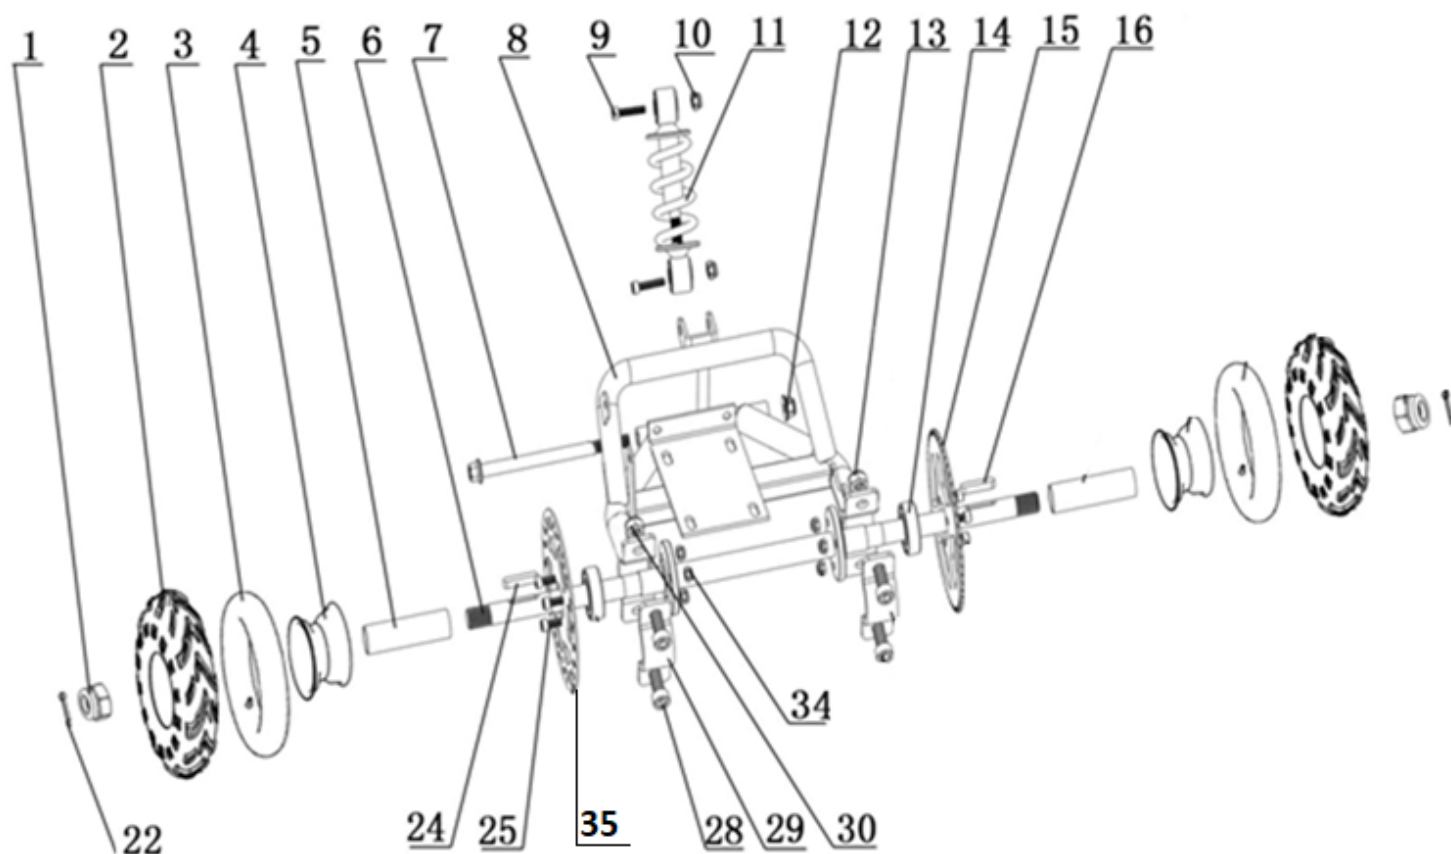

# HECHT<sup>®</sup> 56802

made for garden

Position	Part number	Název	Name
1	110109	Matice	Nut
2	548020045	Přední pneumatika	Front tyre
3	548020046	Duše předního kola	Front wheel tube
4	140301	Ložisko	Bearing
5	548020048	Pouzdro	Bushing
6	568020049	Ráfek předního kola	Front wheel rim
7	140301	Ložisko	Bearing
8	548020051	Přední brzdový kotouč	Front brake disc
9	548020052	Šroub	Bolt
10	548020053	Osa předního kola levá	Left steering knuckle
	548020053P	Osa předního kola pravá	Right steering knuckle
11	548020054	Pouzdro	Bushing
12	548020055	Podložka	Washer
13	140300	Ložisko	Bearing
14	110107	Matice	Nut
15	100305032	Šroub	Bolt
16	100303011	Šroub	Bolt
17	100307067	Šroub	Bolt
18	110105	Matice	Nut
19	110105	Matice	Nut
20	548020063	Přední tlumič	Front shock absorber
21	100305032	Šroub	Bolt
22	547504029	Matice	Nut
23	548020066	Šroub	Bolt
24	548020067	Přední vidlice	Front swingarm

# HECHT<sup>®</sup> 56802

made for garden

Position	Part number	Název	Name
1	548020068	Matice	Nut
2	548020069	Zadní pneumatika	Rear tyre
3	548020070	Duše zadního kola	Rear wheel tube
4	568020071	Disk zadního kola	Rear wheel disc
5	548020072	Pouzdro – kratší a delší (pár)	Bushing – short and long (pair)
6	568020073	Zadní osa kol	Rear wheel axle
7	548020074	Šroub	Bolt
8	568020075	Zadní vidlice	Rear frame
9	548020076	Šroub	Bolt
10	110105	Matice	Nut
11	568020078	Zadní tlumič	Rear shock absorber
12	547504029	Matice	Nut
13	110107	Matice	Nut
14	142303	Ložisko	Bearing
15	548020133	Zadní řetězka	Rear sprocket
16	548020083	Pero	Key
22	548020091	Závlačka	Cotter pin
24	548020083	Pero	Pero
25	100303013	Šroub	Bolt
28	100307027	Šroub	Bolt
29	568020096	Objímka	Sleeve
30	110107	Matice	Nut
34	110103	Matice	Nut
35	548020082	Brzdový kotouč	Brake disc