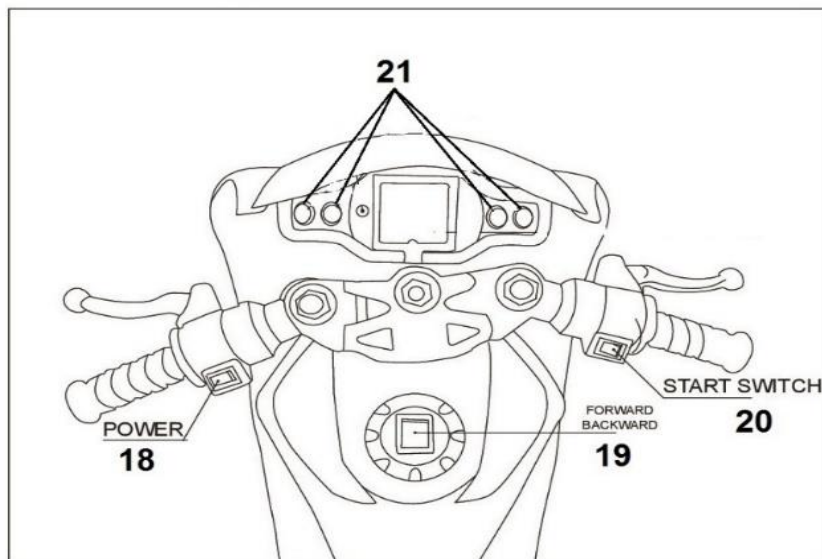

HECHT[®] 52131

made for garden

Position	Part number	Název	Name
3	521310003	Zadní osa	Rear axle
4	521310004	Zadní kolo	Rear wheel
4P	521310004P	Přední kolo	Front wheel
6	521310006	Krytka kola	Wheel cap
9	521310009	Řídítka	Handlebar
15	521310015	Pedály	Pedals
16	521310016	Průchodka	Plastic bracket
18	521310018	Spínač	Switch
19	551180026	Přepínač vpřed/vzad	Switch forward/backward
20	521310020	Spínač ON/OFF	Switch ON/OFF
21	521310021	Tlačítka přehrávání zvuku	Sound button
22	HL118-50	Baterie 6V4Ah	Battery 6V 4,5Ah
23	521310023	Nabíječka 6V 500mA	Charger 6V 500mA
24	521310024	Motor	Engine
26	521310026	Přední štít	Front shield
27	521310027	Poklice kola	Wheel cover

HECHT[®] 52131

made for garden

Position	Part number	Název	Name
28	521310028	Kryt zadního světla	Rear light cover
			