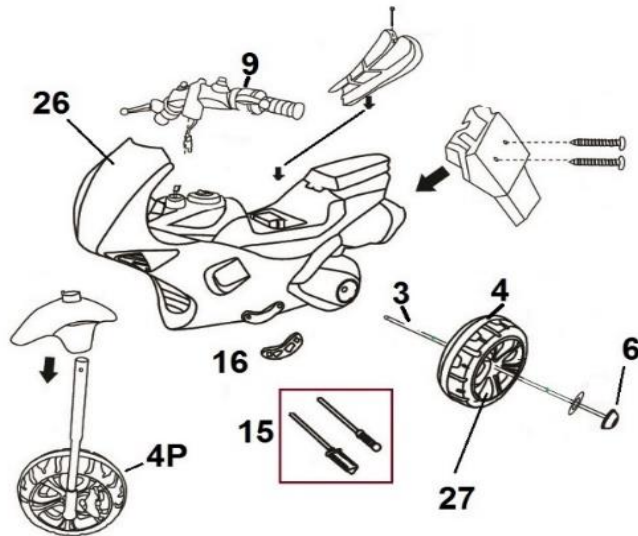

HECHT[®] 52131

made for garden

Position	Part number	Název	Name
3	521310003	Zadní osa	Rear axle
4	521310004	Zadní kolo	Rear wheel
4P	521310004P	Přední kolo	Front wheel
6	521310006	Krytka kola	Wheel cap
9	521310009	Řídítka	Handlebar
15	521310015	Pedály	Pedals
16	521310016	Průchodka	Plastic bracket
18	521310018	Spínač	Switch
19	551180026	Přepínač vpřed/vzad	Switch forward/backward
20	521310020	Spínač ON/OFF	Switch ON/OFF
21	521310021	Tlačítka přehrávání zvuku	Sound button
22	HL118-50	Baterie 6V4Ah	Battery 6V 4,5Ah
23	521310023	Nabíječka 6V 500mA	Charger 6V 500mA
24	521310024	Motor	Engine
26	521310026	Přední štít	Front shield
27	521310027	Poklice kola	Wheel cover

HECHT[®] 52131

made for garden

Position	Part number	Název	Name
28	521310028	Kryt zadního světla	Rear light cover
			