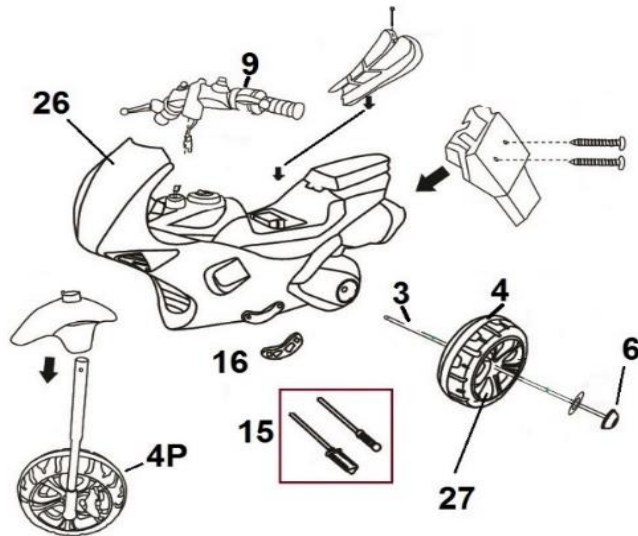

HECHT[®] 52132

made for garden

Position	Part number	Název	Name
3	521310003	Zadní osa	Rear axle
4	521310004	Zadní kolo	Rear wheel
4P	521310004P	Přední kolo	Front wheel
6	521310006	Krytka kola	Wheel cap
9	521310009	Řídítka	Handlebar
15	521310015	Pedály	Pedals
16	521310016	Průchodka	Plastic bracket
18	521310018	Spínač	Switch
19	551180026	Přepínač vpřed/vzad	Switch forward/backward
20	521310020	Spínač ON/OFF	Switch ON/OFF
21	521310021	Tlačítka přehrávání zvuku	Sound button
22	HL118-50	Baterie 6V4Ah	Battery 6V 4,5Ah
23	521310023	Nabíječka 6V 500mA	Charger 6V 500mA
24	521310024	Motor	Engine
26	521310026	Přední štít	Front shield
27	521310027	Poklice kola	Wheel cover

HECHT[®] 52132

made for garden

Position	Part number	Název	Name
28	521310028	Kryt zadního světla	Rear light cover
			