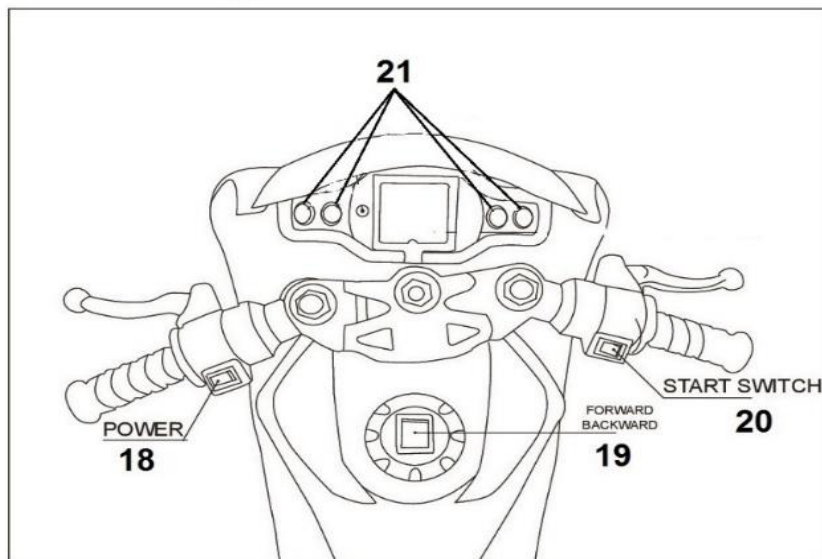

HECHT[®] 52132

made for garden

Position	Part number	Název	Name
3	521310003	Zadní osa	Rear axle
4	521310004	Zadní kolo	Rear wheel
4P	521310004P	Přední kolo	Front wheel
6	521310006	Krytka kola	Wheel cap
9	521310009	Řídítka	Handlebar
15	521310015	Pedály	Pedals
16	521310016	Průchodka	Plastic bracket
18	521310018	Spínač	Switch
19	551180026	Přepínač vpřed/vzad	Switch forward/backward
20	521310020	Spínač ON/OFF	Switch ON/OFF
21	521310021	Tlačítka přehrávání zvuku	Sound button
22	HL118-50	Baterie 6V4Ah	Battery 6V 4,5Ah
23	521310023	Nabíječka 6V 500mA	Charger 6V 500mA
24	521310024	Motor	Engine
26	521310026	Přední štít	Front shield
27	521310027	Poklice kola	Wheel cover

HECHT[®] 52132

made for garden

Position	Part number	Název	Name
28	521310028	Kryt zadního světla	Rear light cover
			