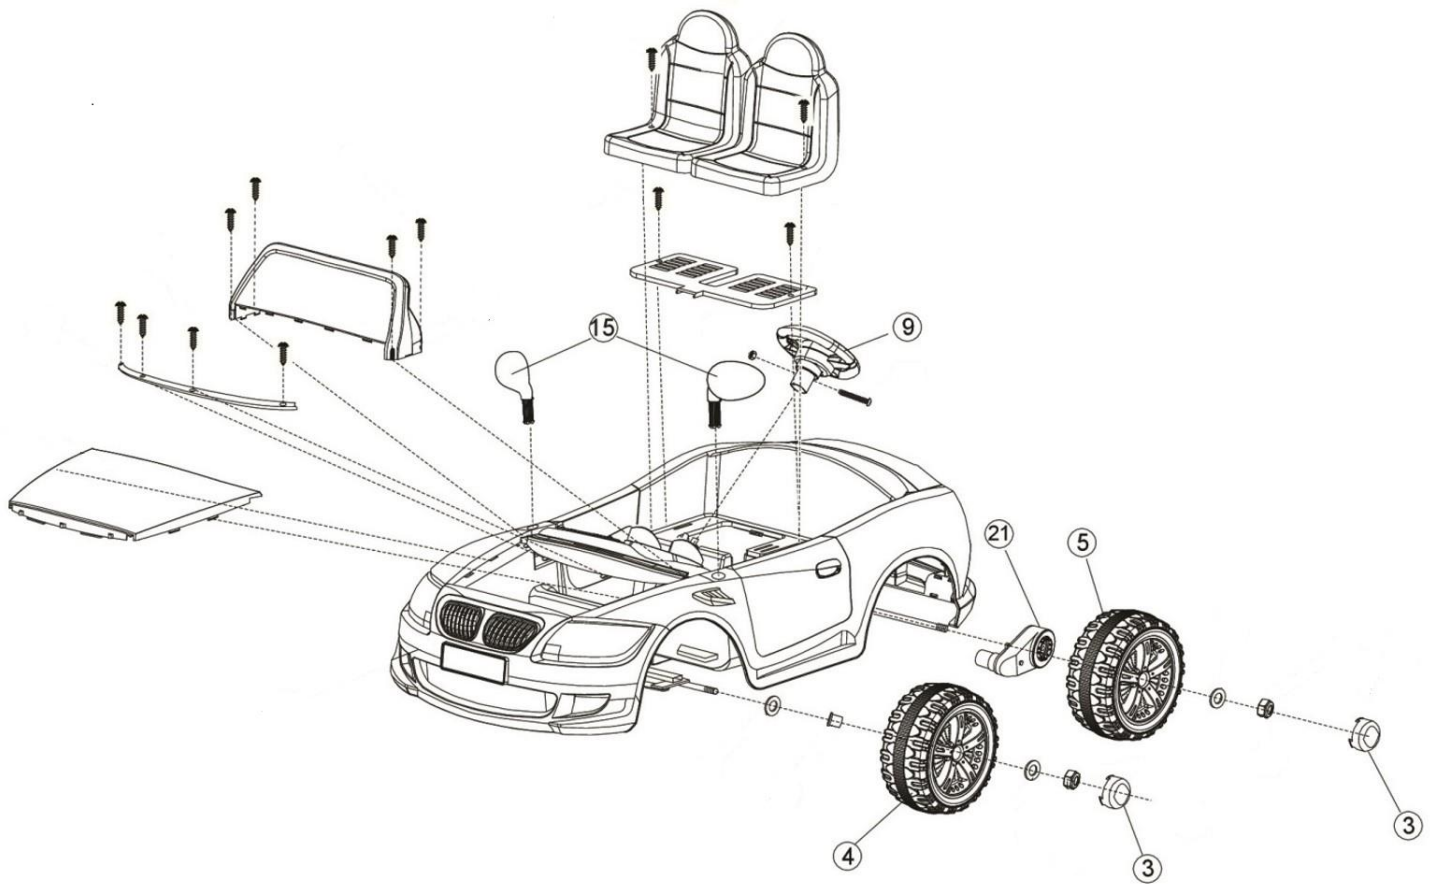

HECHT[®] 55058

made for garden

Position	Part number	Název	Name
Na tento stroj jsou dostupné již pouze níže vedené díly / Only below listed spare parts are available.			
5	550580005	Zadní kolo	Rear wheel
	Nedostupné	Gumová obruč kola	Rubber sleeve fot wheels
22	005564	Baterie	Battery
23	561810034	Nabíječka	Charger