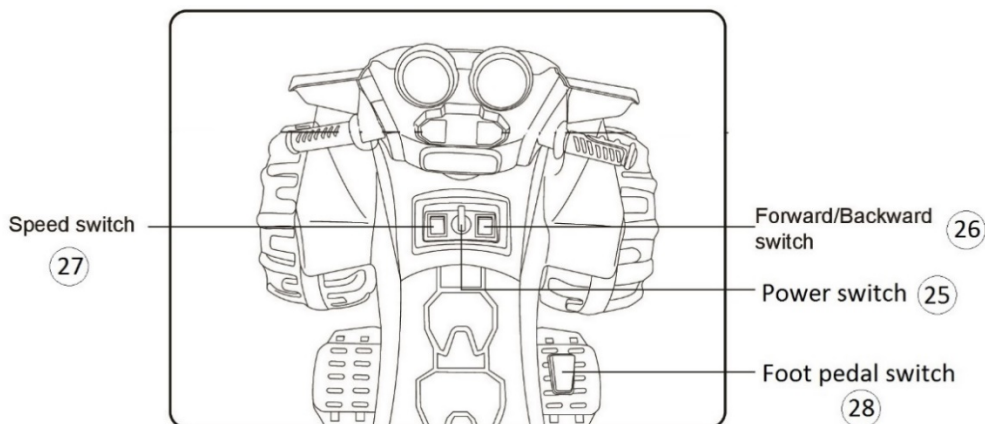

HECHT[®] 55128

made for garden

HECHT[®] 55128

made for garden

Position	Part number	Název	Name
2	551280002	Pouzdro kola	Wheel bushing
4	551280004	Poklice kola	Wheel cover
6	551280006	Krytka kola	Wheel hub cap
7	Nedostupné	Kolo	Wheel
8	551280008	Zadní osa kol	Rear wheel axle
12	Nedostupné	Řídítka	Handlebar
18	551280018	Tyč řízení	Steering rod
19	551280019	Osa řízení	Steering axle
22	005564	Baterie 12V7Ah	Battery 12V7Ah
23	Nedostupné	Nabíječka 12V 1000mA	Charger 12V 1000mA
Lze nahradit nabíječkou 561810034 - 12V 1000mA. / Can be replaced with charger 561810034 - 12V 1000mA.			
24	Nedostupné	Motor	Engine
25	591180016	Spínač ON/OFF	Switch ON/OFF
26	561810020	Přepínač vpřed/vzad	Forward/Reverse switch
27	561810021	Přepínač rychlosti	High/Low speed switch
28	505281035	Spínač pedálu	Foot pedal switch
31	Nedostupné	Unašeč zadního kola	Rear wheel plastic connector
33	551280033	Elektronika audio	Audio PCB