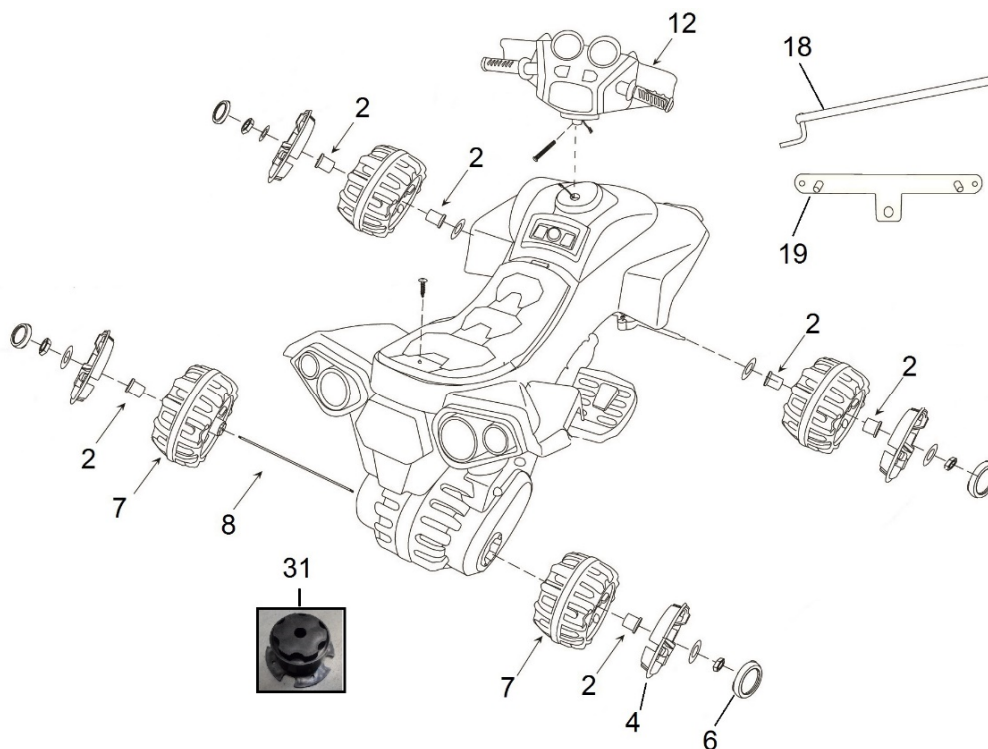

HECHT[®] 55128

made for garden

HECHT[®] 55128

made for garden

Position	Part number	Název	Name
2	551280002	Pouzdro kola	Wheel bushing
4	551280004	Poklice kola	Wheel cover
6	551280006	Krytka kola	Wheel hub cap
7	Nedostupné	Kolo	Wheel
8	551280008	Zadní osa kol	Rear wheel axle
12	Nedostupné	Řídítka	Handlebar
18	551280018	Tyč řízení	Steering rod
19	551280019	Osa řízení	Steering axle
22	005564	Baterie 12V7Ah	Battery 12V7Ah
23	Nedostupné	Nabíječka 12V 1000mA	Charger 12V 1000mA
Lze nahradit nabíječkou 561810034 - 12V 1000mA. / Can be replaced with charger 561810034 - 12V 1000mA.			
24	Nedostupné	Motor	Engine
25	591180016	Spínač ON/OFF	Switch ON/OFF
26	561810020	Přepínač vpřed/vzad	Forward/Reverse switch
27	561810021	Přepínač rychlosti	High/Low speed switch
28	505281035	Spínač pedálu	Foot pedal switch
31	Nedostupné	Unašeč zadního kola	Rear wheel plastic connector
33	551280033	Elektronika audio	Audio PCB