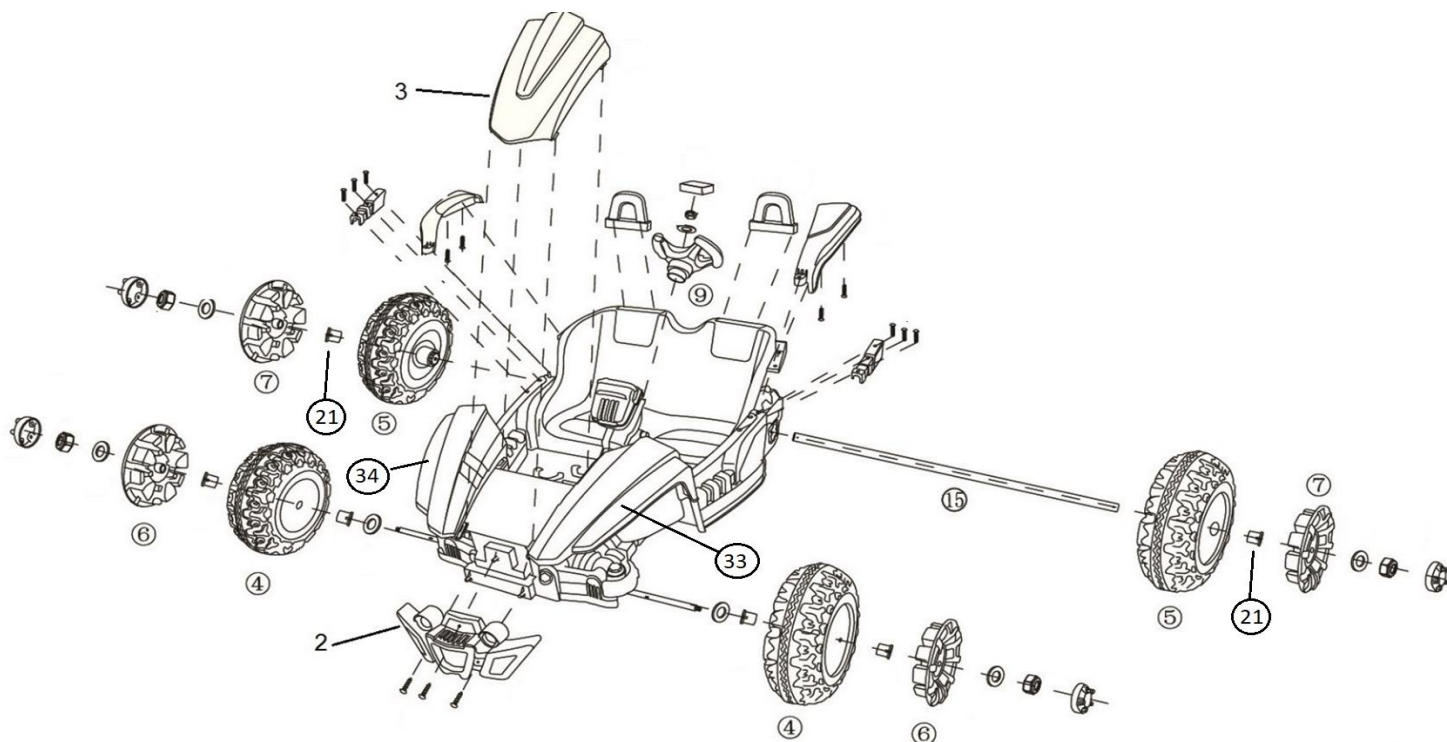

# HECHT<sup>®</sup> 56058

made for garden

# HECHT® 56058

made for garden

23

24

25

30

31

32

Position	Part number	Název	Name
2	560580002	Přední maska	Front mask
3	560580003	Kapota	Hood
4	560580004	Přední kolo bez gumové obruče	Front wheel without rubber sleeve
	560580004A	Gumová obruč předního kola	Front wheel rubber sleeve
5	560580005	Zadní kolo bez gumové obruče	Rear wheel without rubber sleeve
	560580005A	Gumová obruč zadního kola	Rear wheel rubber sleeve
	560580005U	Unašec zadního kola	Rear wheel holder
6	560580006	Poklice předního kola	Front wheel cover
7	560580007	Poklice zadního kola	Rear wheel cover
9	560580009	Volant	Steering wheel
15	560580015	Zadní osa kol	Rear wheel axle
21	560580021	Pouzdro zadního kola	Rear wheel bushing
23	548000066	Baterie 12V12Ah	Battery 12V12Ah
24	Nedostupné	Nabíječka 12V1000mA	Charger 12V1000mA
Lze nahradit nabíječkou 561810034 - 12V 1000mA. / Can be replaced with charger 561810034 - 12V 1000mA. /			
25	560580025	Motor	Motor
26	560580026	Spínač ON/OFF	Switch ON/OFF
27	505281035	Spínač pedálu	Foot pedal switch
28	551180026	Přepínač vpřed/vzad	Forward/Reverse switch
30	560580030	Skříňka pro audio	Audio case assembly
31	560580031	Reproduktor	Speaker
32	560580032	Elektronika	PCB
33	560580033	Levý přední kryt	Left front fender
34	560580034	Pravý přední kryt	Right front fender
35	560580035	Volantová tyč	Steering wheel rod
36	560580036	Přední osa kol	Front wheel axle