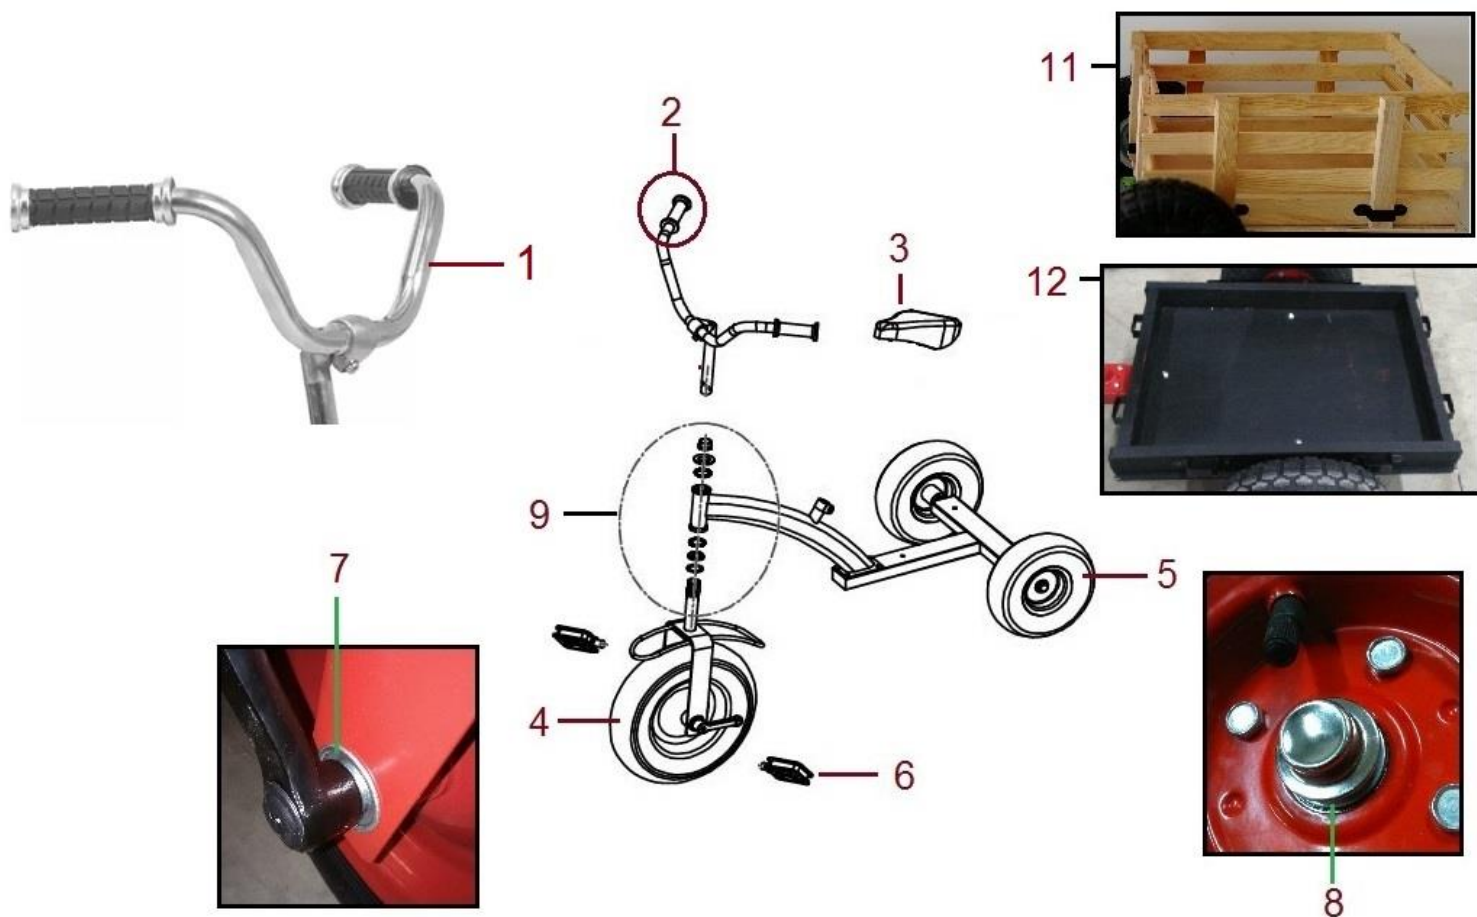

HECHT[®] 59790

made for garden

HECHT[®] 59790

made for garden

| Position | Part number | Název | Name |
|---|-------------|------------------------------|-----------------------------|
| Na tento stroj lze objednat již pouze níže vedené díly. / Only below listed spare parts can be ordered. | | | |
| 7 | 597900007 | Ložisko předního kola | Front wheel bearing |
| 8 | 140303 | Ložisko zadního kola | Rear wheel bearing |
| 9 | 597900009 | Axiální ložisko s podložkami | Thrust bearing with washers |