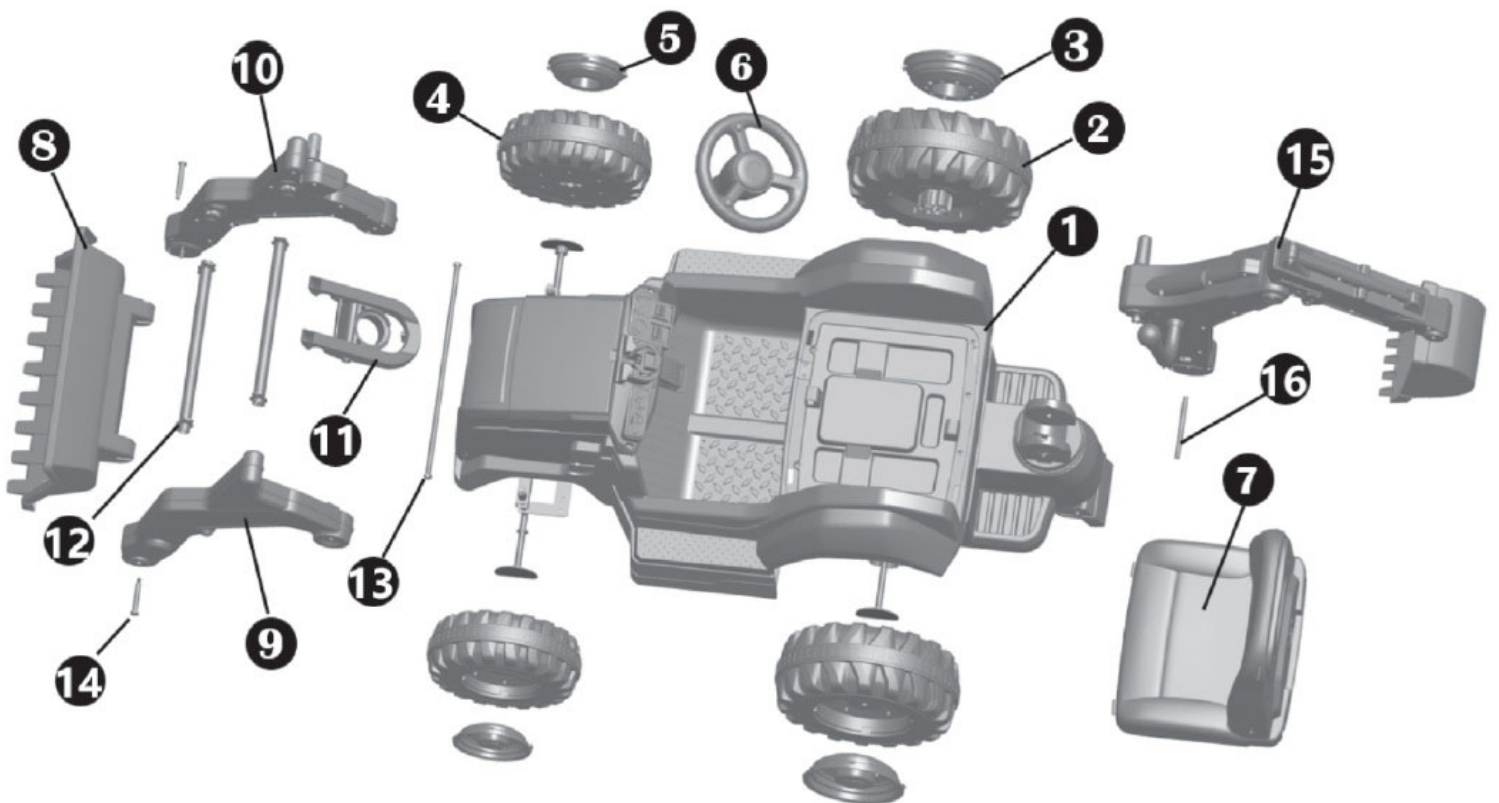

HECHT[®] CAT BACKHOE

made for garden

Position	Part number	Název	Name	Picture
1	705012001	Kapotáž	Main body	
Na objednávku po složení zálohy / To order after deposit				
2	705012002	Kolo zadní	Rear wheel	
3	705012003	Poklice zadního kola	Rear wheel cover	
4	705012004	Kolo přední	Front wheel	
5	705012005	Poklice předního kola	Front wheel cover	
6	705012006	Volant	Steering wheel	
7	705012007	Sedadlo	Seat	
8	705012008	Lžice bagru přední	Front bucket	
9-1	7050120091	Rameno přední lžice (levé a pravé)	Left and right arm	
Na objednávku po složení zálohy / To order after deposit				
11	705012011	Ovládání přední lžice	Front bucket control	
12	705012012	Vzpěra ramene přední lžice	Arm support	
13	705012013	Osa přední lžice	Front bucket axle	
14	705012014	Čep přední lžice	Front bucket pin	
15	705012015	Lžice bagru zadní	Rear bucket	
Na objednávku po složení zálohy / To order after deposit				
16	705012016	Osa zadní lžice	Rear bucket axle	

HECHT[®] CAT BACKHOE

made for garden

Position	Part number	Název	Name	Picture
17	705012017	Motor	Motor	
18	705012018	Převodovka řízení	Steering motor	
19	705012019	MP3 panel	Electronic MP3	
20	705012020	Pedál plynu	Pedal	
21	705012021	Spínač ON/OFF	ON/OFF switch	
22	705012022	Spínač vpřed/vzad	Forward/backward switch	
23	705012023	Spínač rychlosti	Speed switch	
24	705012024	Dálkové ovládání	Remote controller	
25	705012025	Přijímač dálkového ovládání (elektronika)	Remote receiver (controller)	
26	705012026	Akumulátor	Battery	
27	705012027	Nabíječka	Charger	