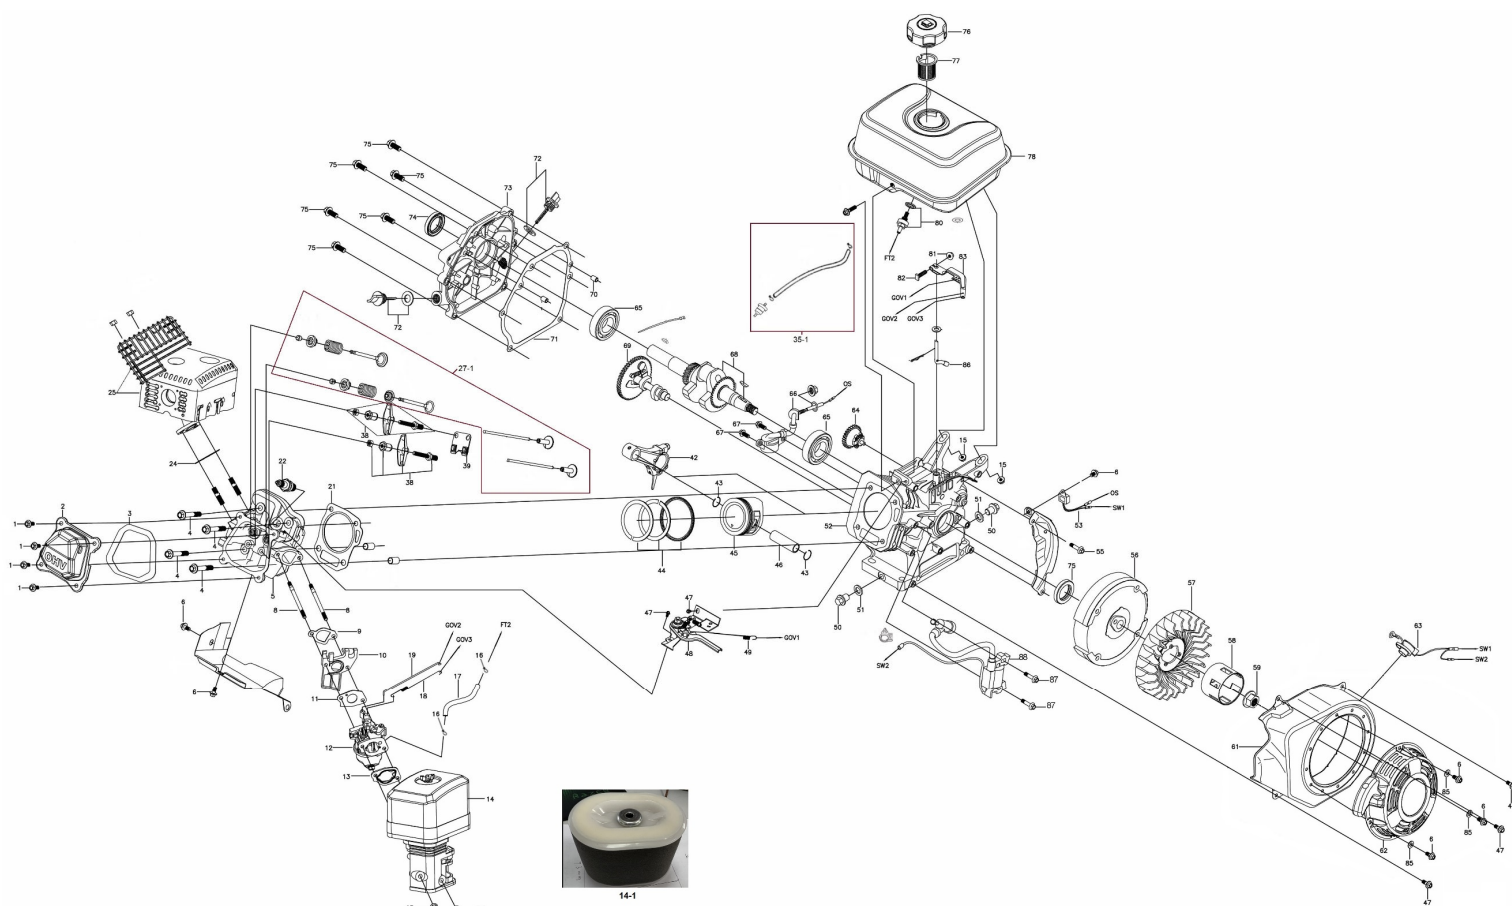

Position	Part number	Název	Name
1	110107	Matice	Nut
2	120207	Podložka	Washer
3	120307	Podložka	Washer
4	111110004	Sílenblok základny	Base shock absorber
5	120107	Podložka	Washer
6	111110006	Základna včetně excentru	Base plate with eccentric
6-2	100107022	Šroub	Bolt
6-3	120207	Podložka	Washer
6-4	120307	Podložka	Washer
6-5	1111100065	Řemenice	Pulley
6-6	100205017	Šroub	Bolt
6-7	1111100067	Kryt skříně excentru I	Eccenter case cover I
6-8	1111100068	Gufero	Oil seal
6-9	1111100069	Těsnění skříně excentru I	Eccenter case gasket I
6-10	1111100060	Ložisko	Bearing
6-101	1111100061	Vypouštěcí šroub kompletní	Drain bolt with washer
6-13	1111100063	Pero	Key
6-14	1111100064	Hřídel excentrická	Eccentric shaft
6-15	1111100165	Těsnění skříně excentru II	Eccenter case gasket II
6-16	1111100066	Kryt skříně excentru II	Eccenter case cover II
7	100109057	Šroub	Bolt
8	120309	Podložka	Washer
9	111110009	Sílenblok madla	Handle shock absorber

Position	Part number	Název	Name
10	111110010	Pouzdro	Bushing
11	110109	Matice	Nut
12	111110012	Madlo kompletní	Handle assembly
12-31	1111100123	Šroub madla kompletní	Handle bolt assembly
13	111110013	Bowden plynu s ovládním	Throttle lever assembly
14	100105013	Šroub	Bolt
15	120205	Podložka	Washer
16	120105	Podložka	Washer
17	100105067	Šroub	Bolt
18	111110018	Kryt řemenu	Belt cover
19	100105013	Šroub	Bolt
20	120305	Podložka	Washer
21	111110021	Spojka	Clutch
22	111110022	Klínový řemen	V-belt
23	111110023	Základna motoru	Engine base
24	111110024	Silenblok motoru	Engine shock absorber
25	110205	Matice	Nut
26	111110026	Motor G200F	Engine G200F
27	120305	Podložka	Washer
28	100105037	Šroub	Bolt
30	111110030	Pěchovací podložka transparent	Paving pad transparent
31	110205	Matice	Nut
32	111110032	Transportní kolečka	Wheel assembly
32-1	130113	Pojistný kroužek	Circlip
32-2	120114	Podložka	Washer