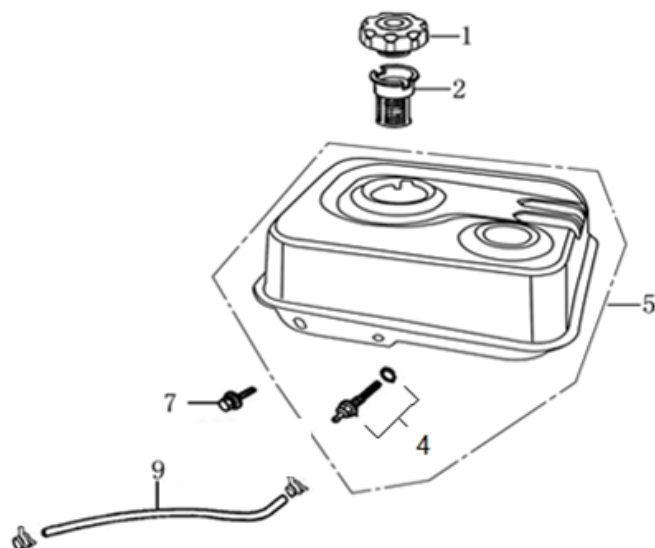

Position	Part number	Název	Name
1	170870040-0001	Zátka palivové nádrže	Fuel tank cap
2	170720001-0001	Sítka zátky	Fuel filter
4	170660077-0001	Palivový filtr	Fuel tank joint
5	170500997-0003	Palivová nádrž	Fuel tank
8	380950188-0001	Svorka hadičky	Fuel tube clip
9	380750180-0001	Palivová hadička	Fuel tube