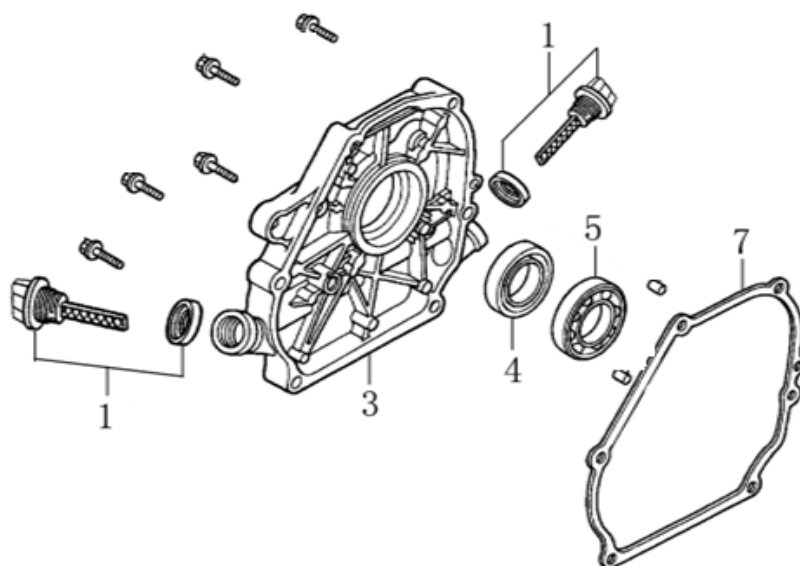

Position	Part number	Název	Name
1	14301-KB01-0000	Olejová měrka	Oil gauge assembly
3	110820014-0001	Kryt klikové skříně	Crankcase cover
4	620801003	Gufero	Oil seal
5	142105	Ložisko	Bearing
7	710003004	Těsnění klikové skříně	Crankcase cover gasket