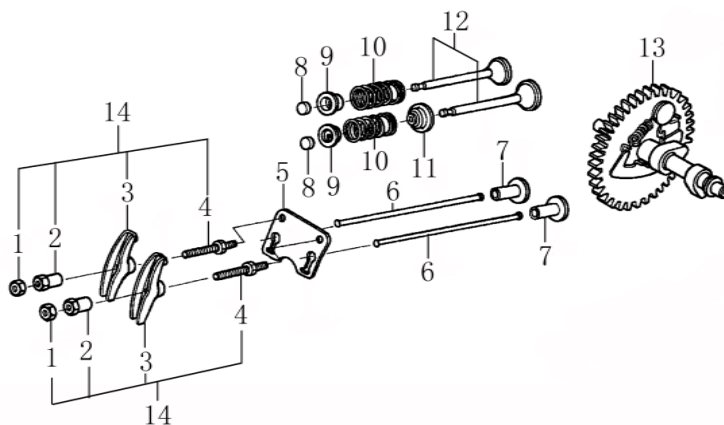

Position	Part number	Název	Name
1	Nedostupné	Matice ventilu	Adjusting nut
2	Nedostupné	Seřizovací matice ventilu	Valve adjusting nut
3	Nedostupné	Vahadlo ventilu	Valve rocker arm
4	Nedostupné	Seřizovací šroub ventilu	Valve screw
5	140710001-0001	Vodící deska	Push rod guide board
6	140670004-0001	Zdvihací tyčka ventilu	Push rod
7	140690003-0001	Zdvihátko	Tappet
8	26400100801	Krytka ventilu	Valve rotator
9	140380017-0001	Podložka pružiny ventilu	Valve spring seat
10	140340022-0001	Pružina ventilu	Valve spring
11	140400011-0001	Těsnění ventilu	Valve seal ring
12	500550069-0001	Ventily sada	Valve set
13	140020114-0001	Vačková hřídel	Camshaft
14	140450022-0001	Vahadlo ventilu kompletní	Valve rocker assembly