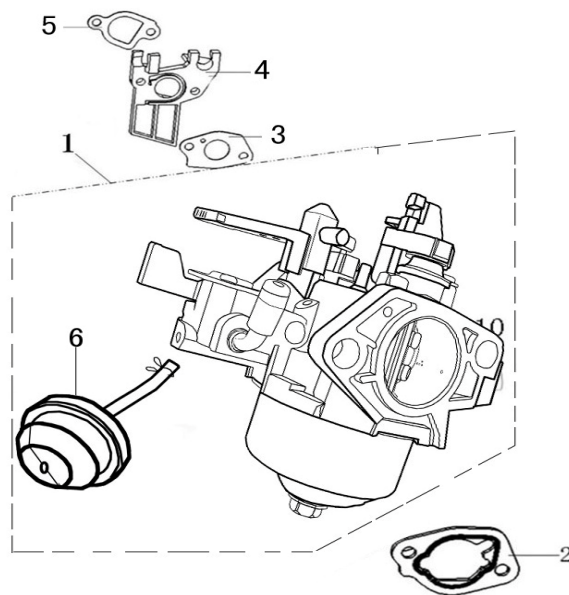

Position	Part number	Název	Name
1	170021086-0001	Karburátor	Carburetor
2	170430065-0001	Těsnění vzduchového filtru	Air filter gasket
3	785001019	Těsnění karburátoru	Carburetor gasket
4	170440096-0001	Příruba karburátoru	Air intake pipe
5	170430060-0001	Těsnění příruby karburátoru	Air intake pipe gasket
6	113300-369000	Primer	Starting hand pump