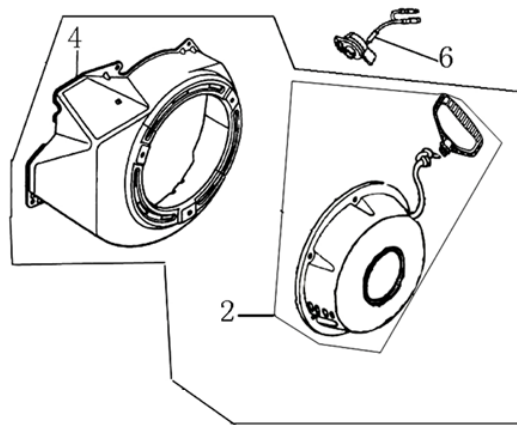

Position	Part number	Název	Name
1	120080276-0001	Hlava válce	Cylinder head
2	380180093-0001	Svorník	Stud bolt
4	120150144-0001	Těsnění hlavy válce	Cylinder head gasket
5	380180098-0001	Svorník	Stud bolt
6	A969P	Svíčka zapalování	Spark plug
8	120250013-0001	Těsnění ventilového víka	Cylinder head cover gasket
9	120220008-0001	Ventilové víko	Cylinder head cover

Position	Part number	Název	Name
1	Nedostupné	Kliková skříň	Crank case
2	620801003	Gufero	Oil seal
4	785001014	Vypouštěcí šroub	Oil drain bolt
5	281890001-0001	Čidlo	Oil alart unit
7	281850157-0001	Olejový spínač	Oil level switch
9	171750001-0001	Regulátor otáček kompletní	Governor gear assembly
10	142105	Ložisko	Ball bearing
13	171630001-0001	Ovládací táhlo regulátoru	Governor arm shaft

Position	Part number	Název	Name
1	Nedostupné	Matice ventilu	Adjusting nut
2	Nedostupné	Seřizovací matice ventilu	Valve adjusting nut
3	Nedostupné	Vahadlo ventilu	Valve rocker arm
4	Nedostupné	Seřizovací šroub ventilu	Valve screw
5	140710001-0001	Vodící deska	Push rod guide board
6	140670004-0001	Zdvihací tyčka ventilu	Push rod
7	140690003-0001	Zdvihátko	Tappet
8	26400100801	Krytka ventilu	Valve rotator
9	140380017-0001	Podložka pružiny ventilu	Valve spring seat
10	140340022-0001	Pružina ventilu	Valve spring
11	140400011-0001	Těsnění ventilu	Valve seal ring
12	500550069-0001	Ventily sada	Valve set
13	140020114-0001	Vačková hřídel	Camshaft
14	140450022-0001	Vahadlo ventilu kompletní	Valve rocker assembly