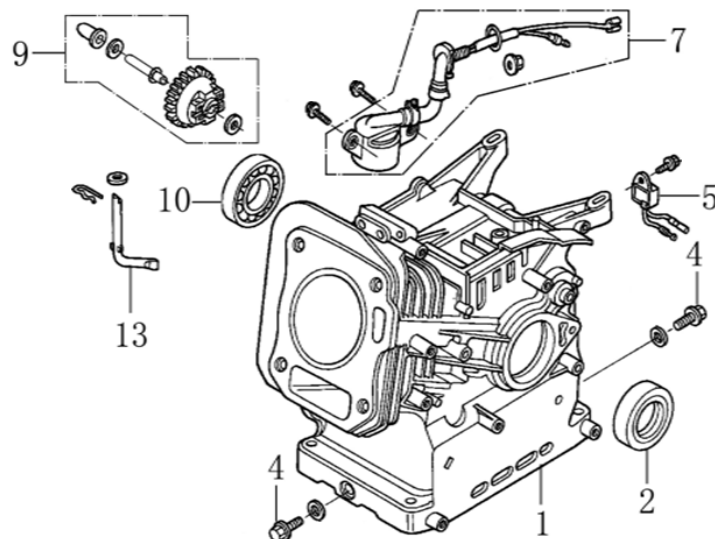

Position	Part number	Název	Name
1	Nedostupné	Kliková skříň	Crank case
2	620801003	Gufero	Oil seal
4	785001014	Vypouštěcí šroub	Oil drain bolt
5	281890001-0001	Čidlo	Oil alart unit
7	281850157-0001	Olejový spínač	Oil level switch
9	171750001-0001	Regulátor otáček kompletní	Governor gear assembly
10	142105	Ložisko	Ball bearing
13	171630001-0001	Ovládací táhlo regulátoru	Governor arm shaft