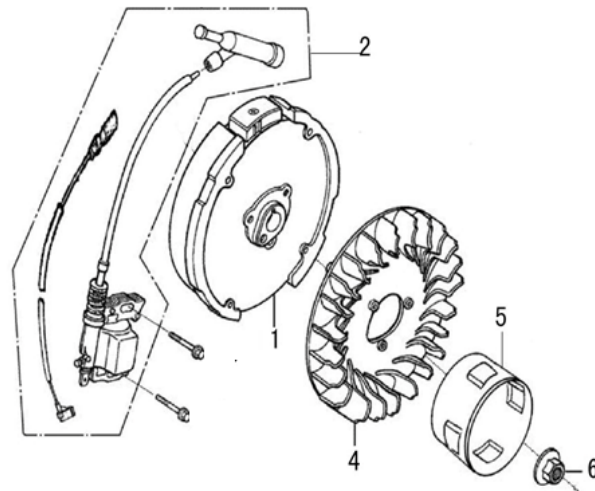

Position	Part number	Název	Name
1	270020097-0001	Setrvačnick	Flywheel
2	270920180-0001	Cívka zapalování	Ignition coil
3	100203022	Šroub přírubový	Flange bolt
4	160180007-0001	Ventilátor	Fan
5	193590005-0001	Miska startéru	Starter pulley
6	746001066	Matice	Nut