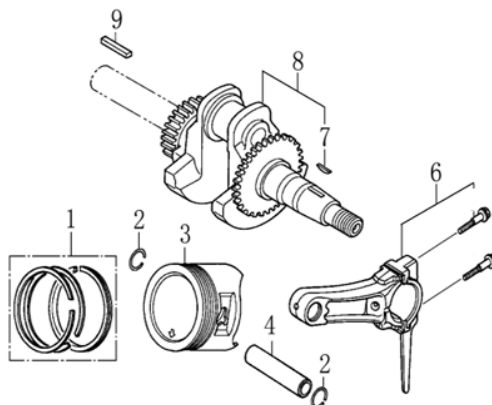

Position	Part number	Název	Name
1	130070079-0001	Pístní kroužky sada	Piston ring set
2	380560056-0001	Pojistka pístního čepu	Piston pin circlip
3	130030083-0001	Píst	Piston
4	130060031-0001	Pístní čep	Piston pin
6	130150039-0001	Ojnice kompletní	Connecting rod assembly
7	380620050-0001	Woodruffovo pero	Semicircle key
8	130290097-0001	Kliková hřídel	Crankshaft
9	380620040-0001	Pero	Key