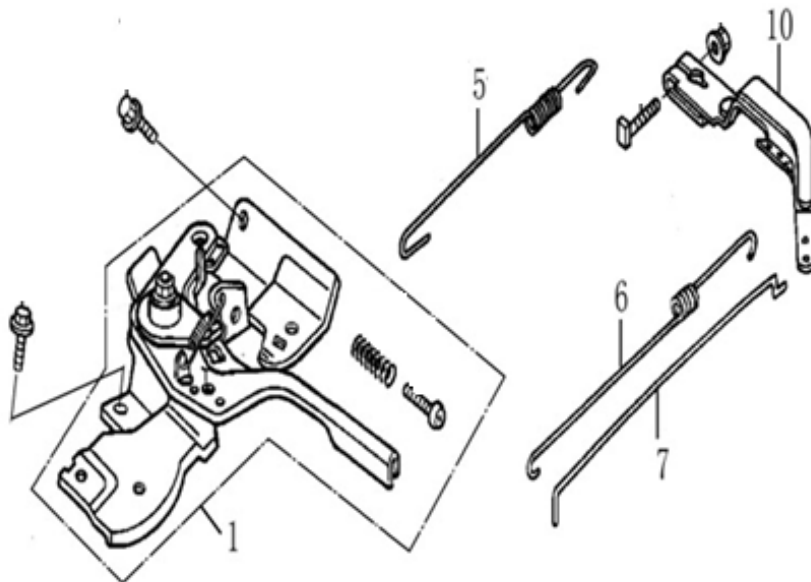

Position	Part number	Název	Name
1	130070079-0001	Pístní kroužky sada	Piston ring set
2	380560056-0001	Pojistka pístního čepu	Piston pin circlip
3	130030083-0001	Píst	Piston
4	130060031-0001	Pístní čep	Piston pin
6	130150039-0001	Ojnice kompletní	Connecting rod assembly
7	380620050-0001	Woodruffovo pero	Semicircle key
8	130290097-0001	Kliková hřídel	Crankshaft
9	380620040-0001	Pero	Key

Position	Part number	Název	Name
1	Nedostupné	Matice ventilu	Adjusting nut
2	Nedostupné	Seřizovací matice ventilu	Valve adjusting nut
3	Nedostupné	Vahadlo ventilu	Valve rocker arm
4	Nedostupné	Seřizovací šroub ventilu	Valve screw
5	140710001-0001	Vodící deska	Push rod guide board
6	140670004-0001	Zdvihací tyčka ventilu	Push rod
7	140690003-0001	Zdvihátko	Tappet
8	26400100801	Krytka ventilu	Valve rotator
9	140380017-0001	Podložka pružiny ventilu	Valve spring seat
10	140340022-0001	Pružina ventilu	Valve spring
11	140400011-0001	Těsnění ventilu	Valve seal ring
12	500550069-0001	Ventily sada	Valve set
13	140020114-0001	Vačková hřídel	Camshaft
14	140450022-0001	Vahadlo ventilu kompletní	Valve rocker assembly

Position	Part number	Název	Name
2	012021500002	Startér kompletní	Starter assembly
4	160210006-0005	Kryt ventilátoru	Fan cover
6	271660028-0001	Vypínač motoru	Engine STOP switch

Position	Part number	Název	Name
1	170021086-0001	Karburátor	Carburetor
2	170430065-0001	Těsnění vzduchového filtru	Air filter gasket
3	785001019	Těsnění karburátoru	Carburetor gasket
4	170440096-0001	Příruba karburátoru	Air intake pipe
5	170430060-0001	Těsnění příruby karburátoru	Air intake pipe gasket
6	113300-369000	Primer	Starting hand pump

Position	Part number	Název	Name
1	171680128-0001	Kulisa regulace otáček	Governor board
5	171600036-0001	Pružina	Governor spring
6	171610002-0001	Pružina plynu	Throttle return spring
7	171590002-0001	Táhlo regulace otáček	Governor rod
10	171620001-0003	Páka regulace otáček	Governor arm