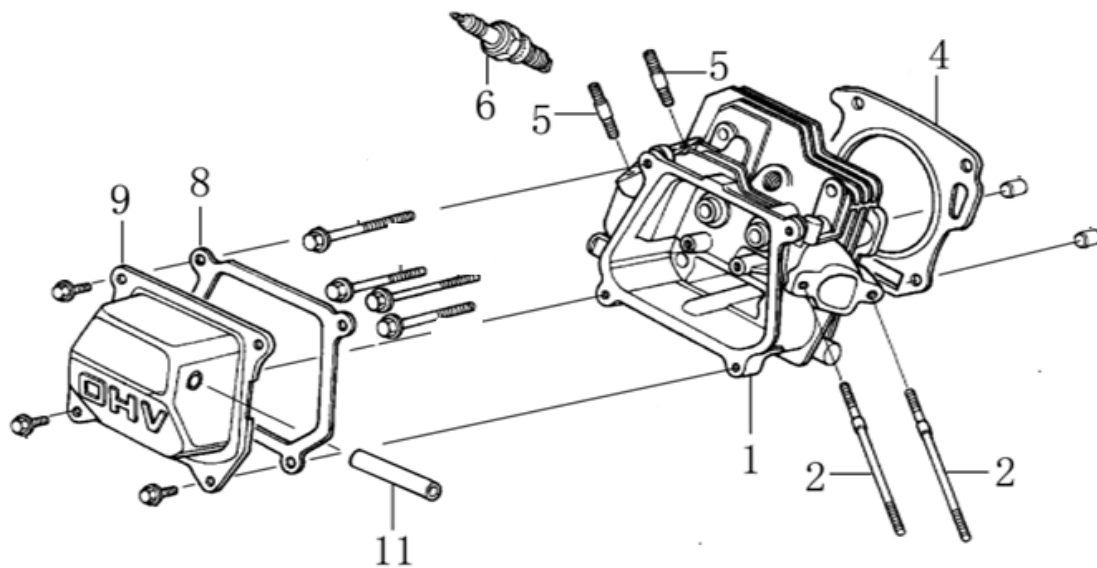

Position	Part number	Název	Name
62	111100062	Kolo	Wheel
63	111300063	Osa kol	Wheel axle
64	111100064	Spojovací táhlo	Link plate
73	120103	Podložka	Flat washer
74	111100074	Háček	Hook
76	111300076	Levý kryt ložiska	Left bearing cover
77	120101	Podložka	Washer
78	111300078	Těsnění	Gasket
79	111300079	Pravý kryt ložiska	Right bearing cover
80	100103013	Šroub	Bolt
81	143109	Ložisko	Bearing
85	100303017	Šroub	Bolt

Position	Part number	Název	Name
1	120080276-0001	Hlava válce	Cylinder head
2	380180093-0001	Svorník	Stud bolt
4	120150144-0001	Těsnění hlavy válce	Cylinder head gasket
5	380180098-0001	Svorník	Stud bolt
6	A969P	Svíčka zapalování	Spark plug
8	120250013-0001	Těsnění ventilového víka	Cylinder head cover gasket
9	120220008-0001	Ventilové víko	Cylinder head cover