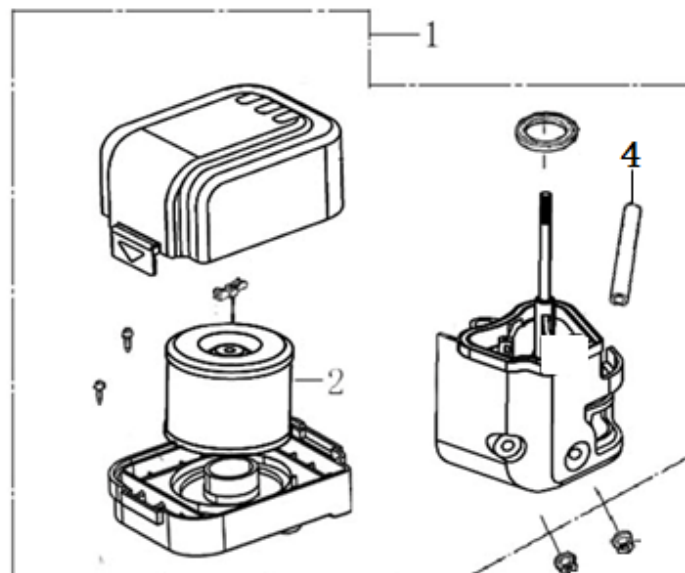

Position	Part number	Název	Name
1	180020669-0001	Vzduchový filtr kompletní	Air filter assembly
2	30-404	Vzduchový filtr	Air filter element
4	380740460-0001	Hadička odvzdušnění	Breathing tube